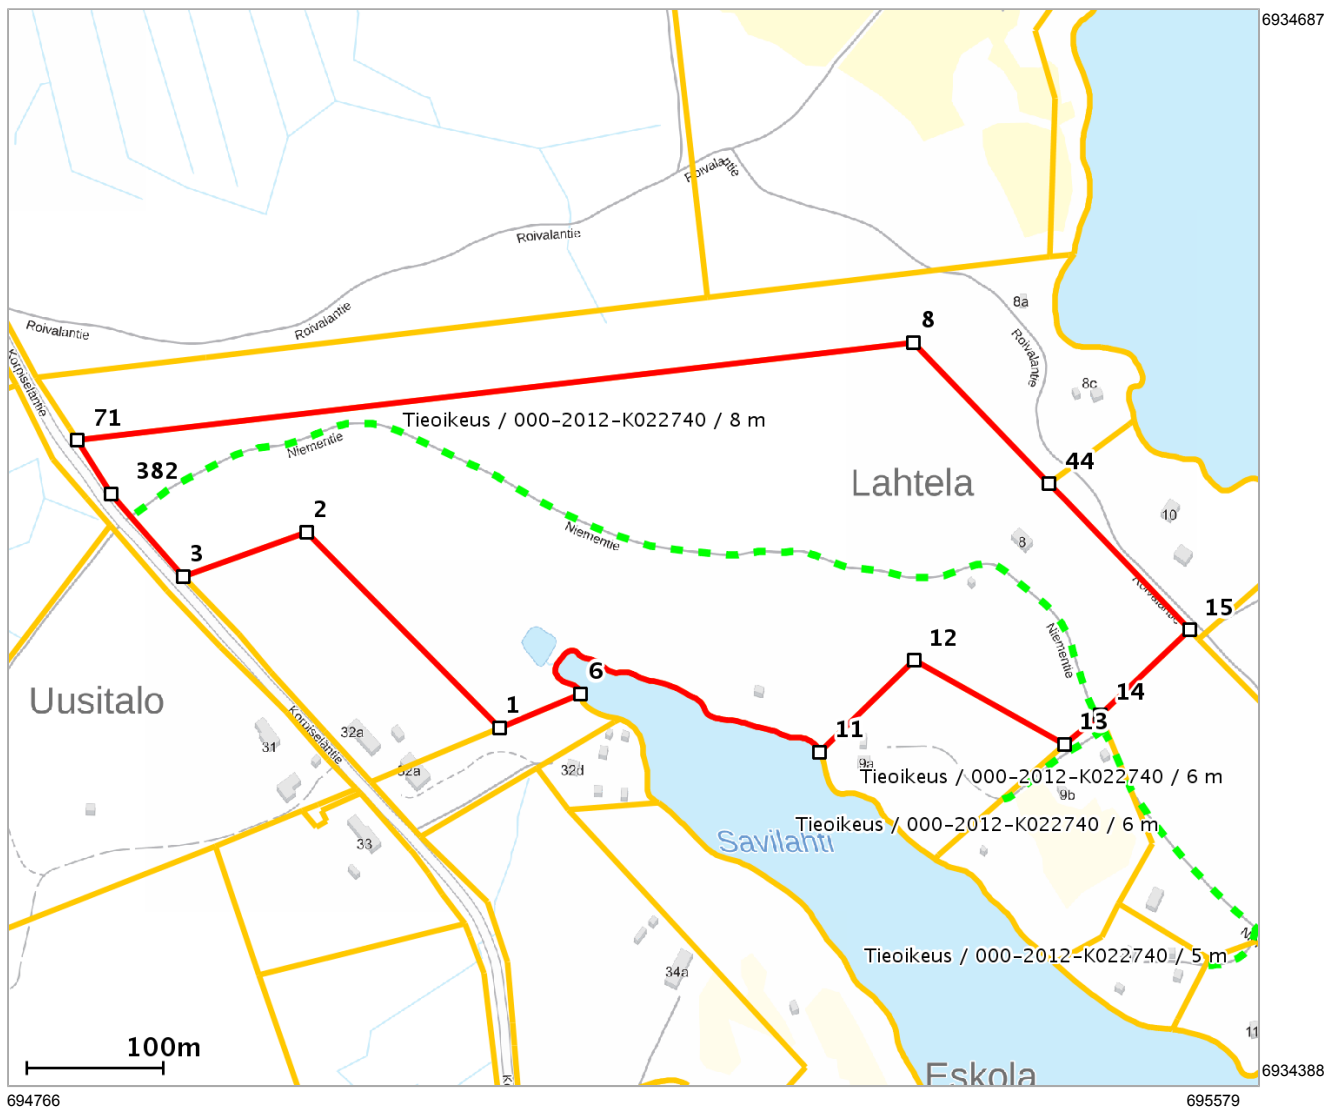

Tämä raportti on Suomen Asiakastieto Oy:n muodostama. Raportin tiedot perustuvat Maanmittauslaitoksen Kiinteistötietojärjestelmän ajantasaisiin rekisteritietoihin. Raportilla ei kuitenkaan ole samanlaista julkista luotettavuutta kuin virallisilla kiinteistötietodokumenteilla. Kiinteistörekisterin tiedoissa voi olla epätarkkuuksia. Kiinteistön tarkka alueellinen ulottuvuus selviää toimitusasiakirjoista ja maastosta. Taustakartta on viitteellinen. Karttatulosteella näytetään kiinteistöä koskevat käyttöoikeusyksiköt, joiden sijaintitieto on merkitty kartan rajaamalle alueelle. Kartat © MML, kunnat.