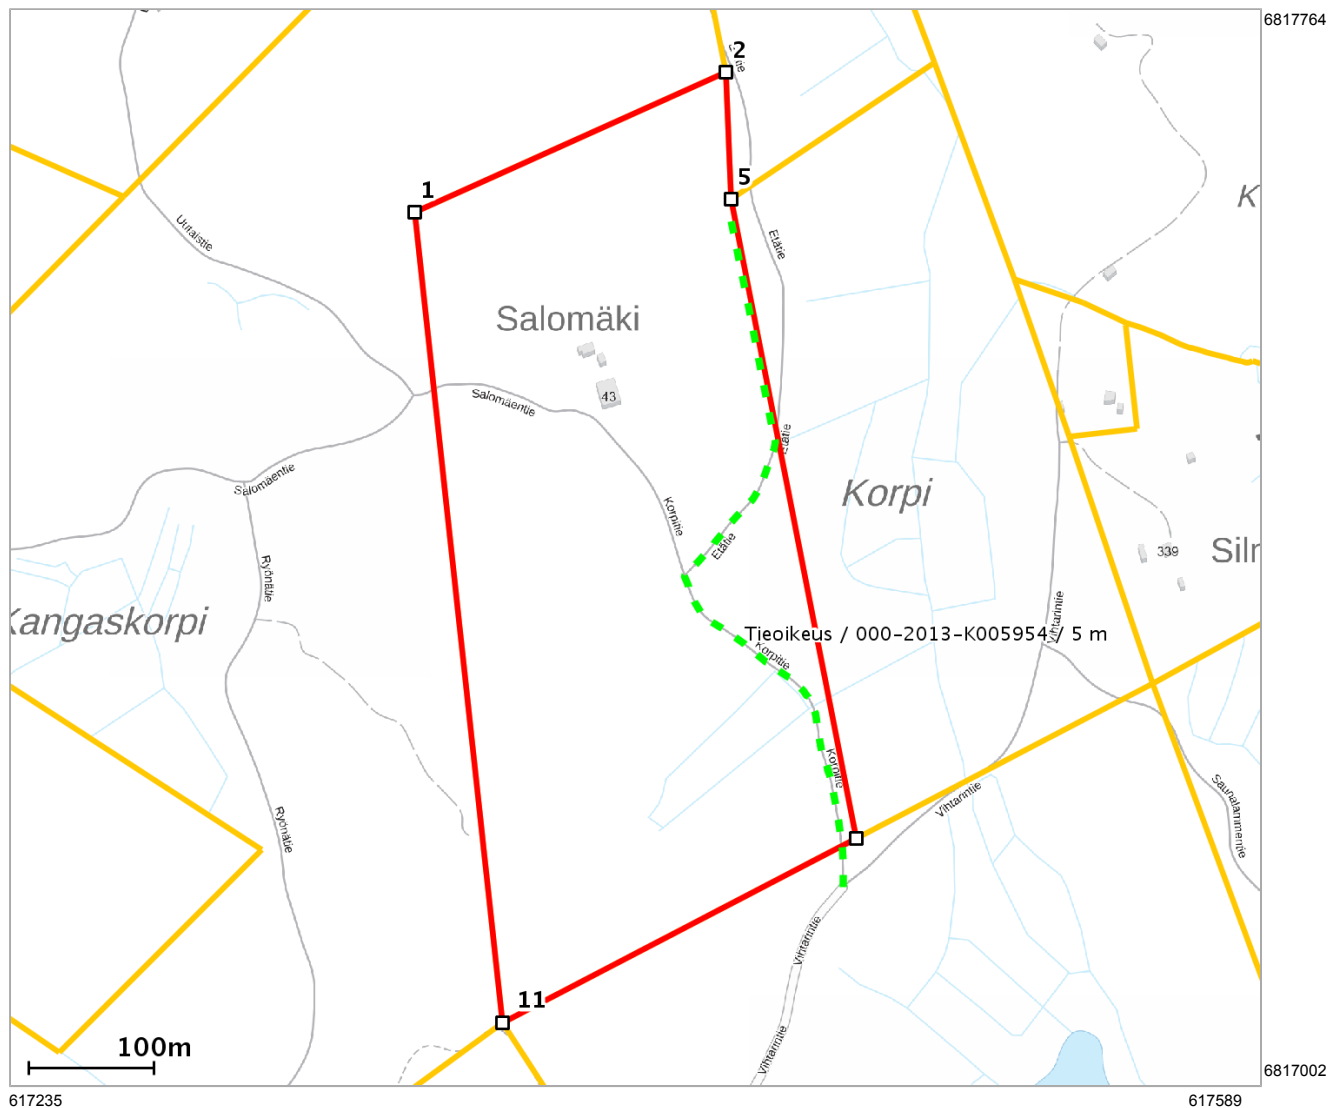

Lähestymiskartta

Perustiedot

Kiinteistötunnus :	689-420-7-76
Nimi :	Salomäki
Rekisteriyksikkölaji :	Tila
Palstojen määrä :	1
Kunta :	Rautjärvi (689)
Arkistoviite :	23:275
Kaavan mukainen käyttötarkoitus :	
Rekisteröintipvm :	30.12.1997
Kokonaispinta-ala :	17,5762 ha
Olotila :	Voimassaoleva

Kiinteistö kartalla

Tämä raportti on Suomen Asiakastieto Oy:n muodostama. Raportin tiedot perustuvat Maanmittauslaitoksen Kiinteistötietojärjestelmän ajantasaisiin rekisteritietoihin. Raportilla ei kuitenkaan ole samanlaista julkista luotettavuutta kuin virallisilla kiinteistötietodokumenteilla. Kiinteistörekisterin tiedoissa voi olla epätarkkuuksia. Kiinteistön tarkka alueellinen ulottuvuus selviää toimitusasiakirjoista ja maastosta. Taustakartta on viitteellinen. Karttatulosteella näytetään kiinteistöä koskevat käyttöoikeusyksiköt, joiden sijaintitieto on merkitty kartan rajaamalle alueelle. Kartat © MML, kunnat.