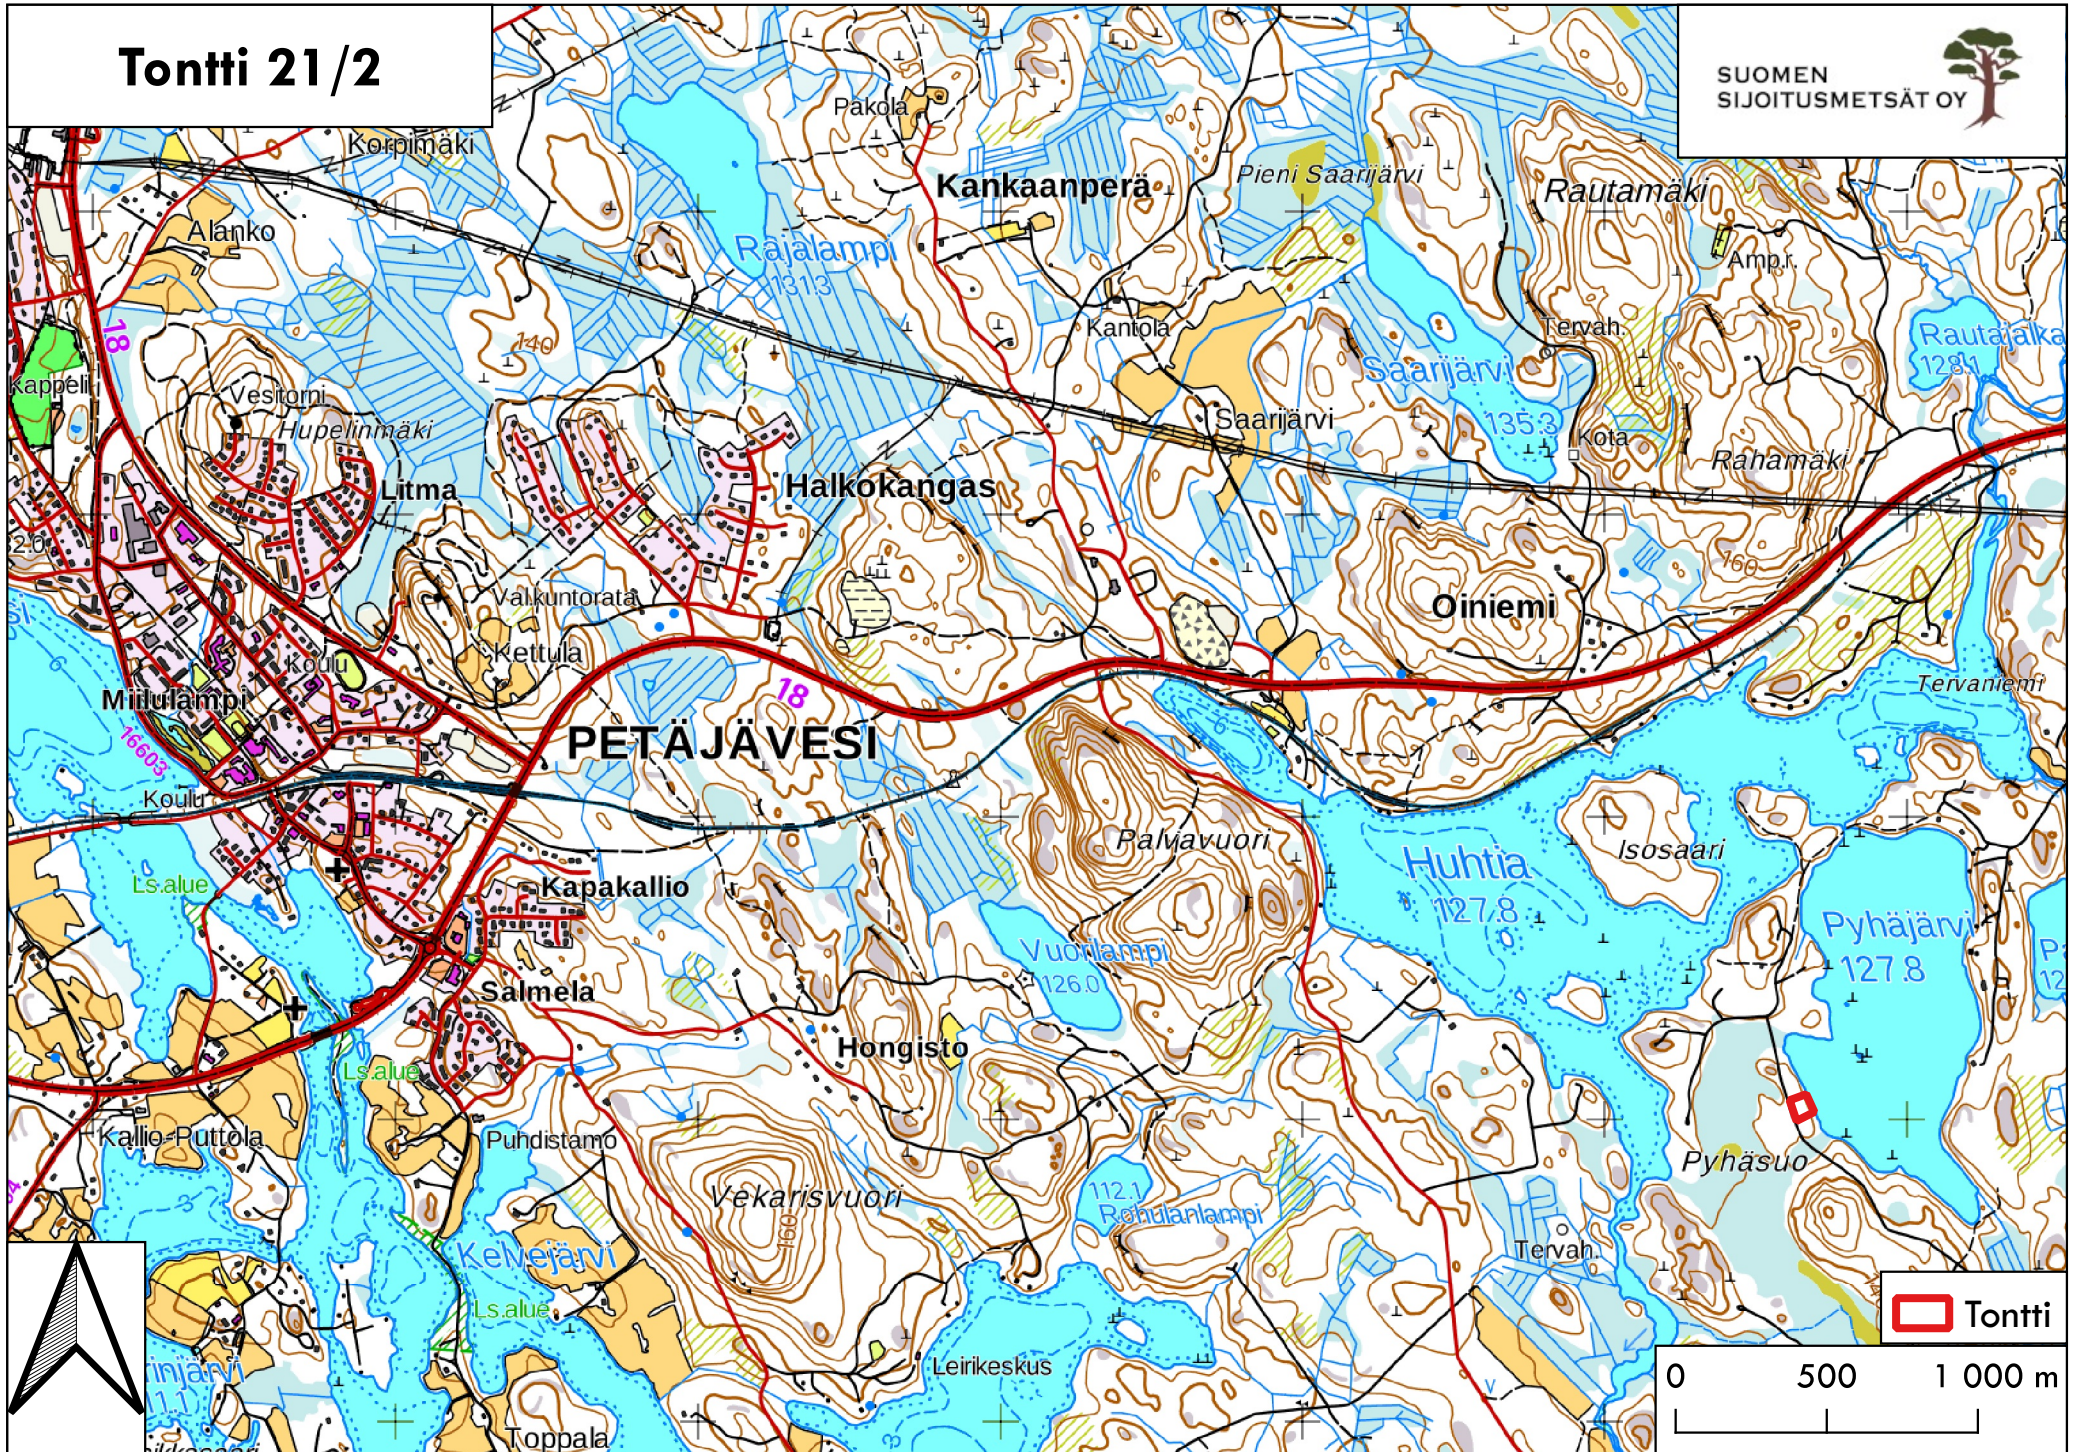

Tontti 21/2

Kiviniemi

127

SUOMEN
SIJOITUSMETSÄT OY

Tontti

0 100 200 m

Tontti 21/2

SUOMEN
SIJOITUSMETSÄT OY