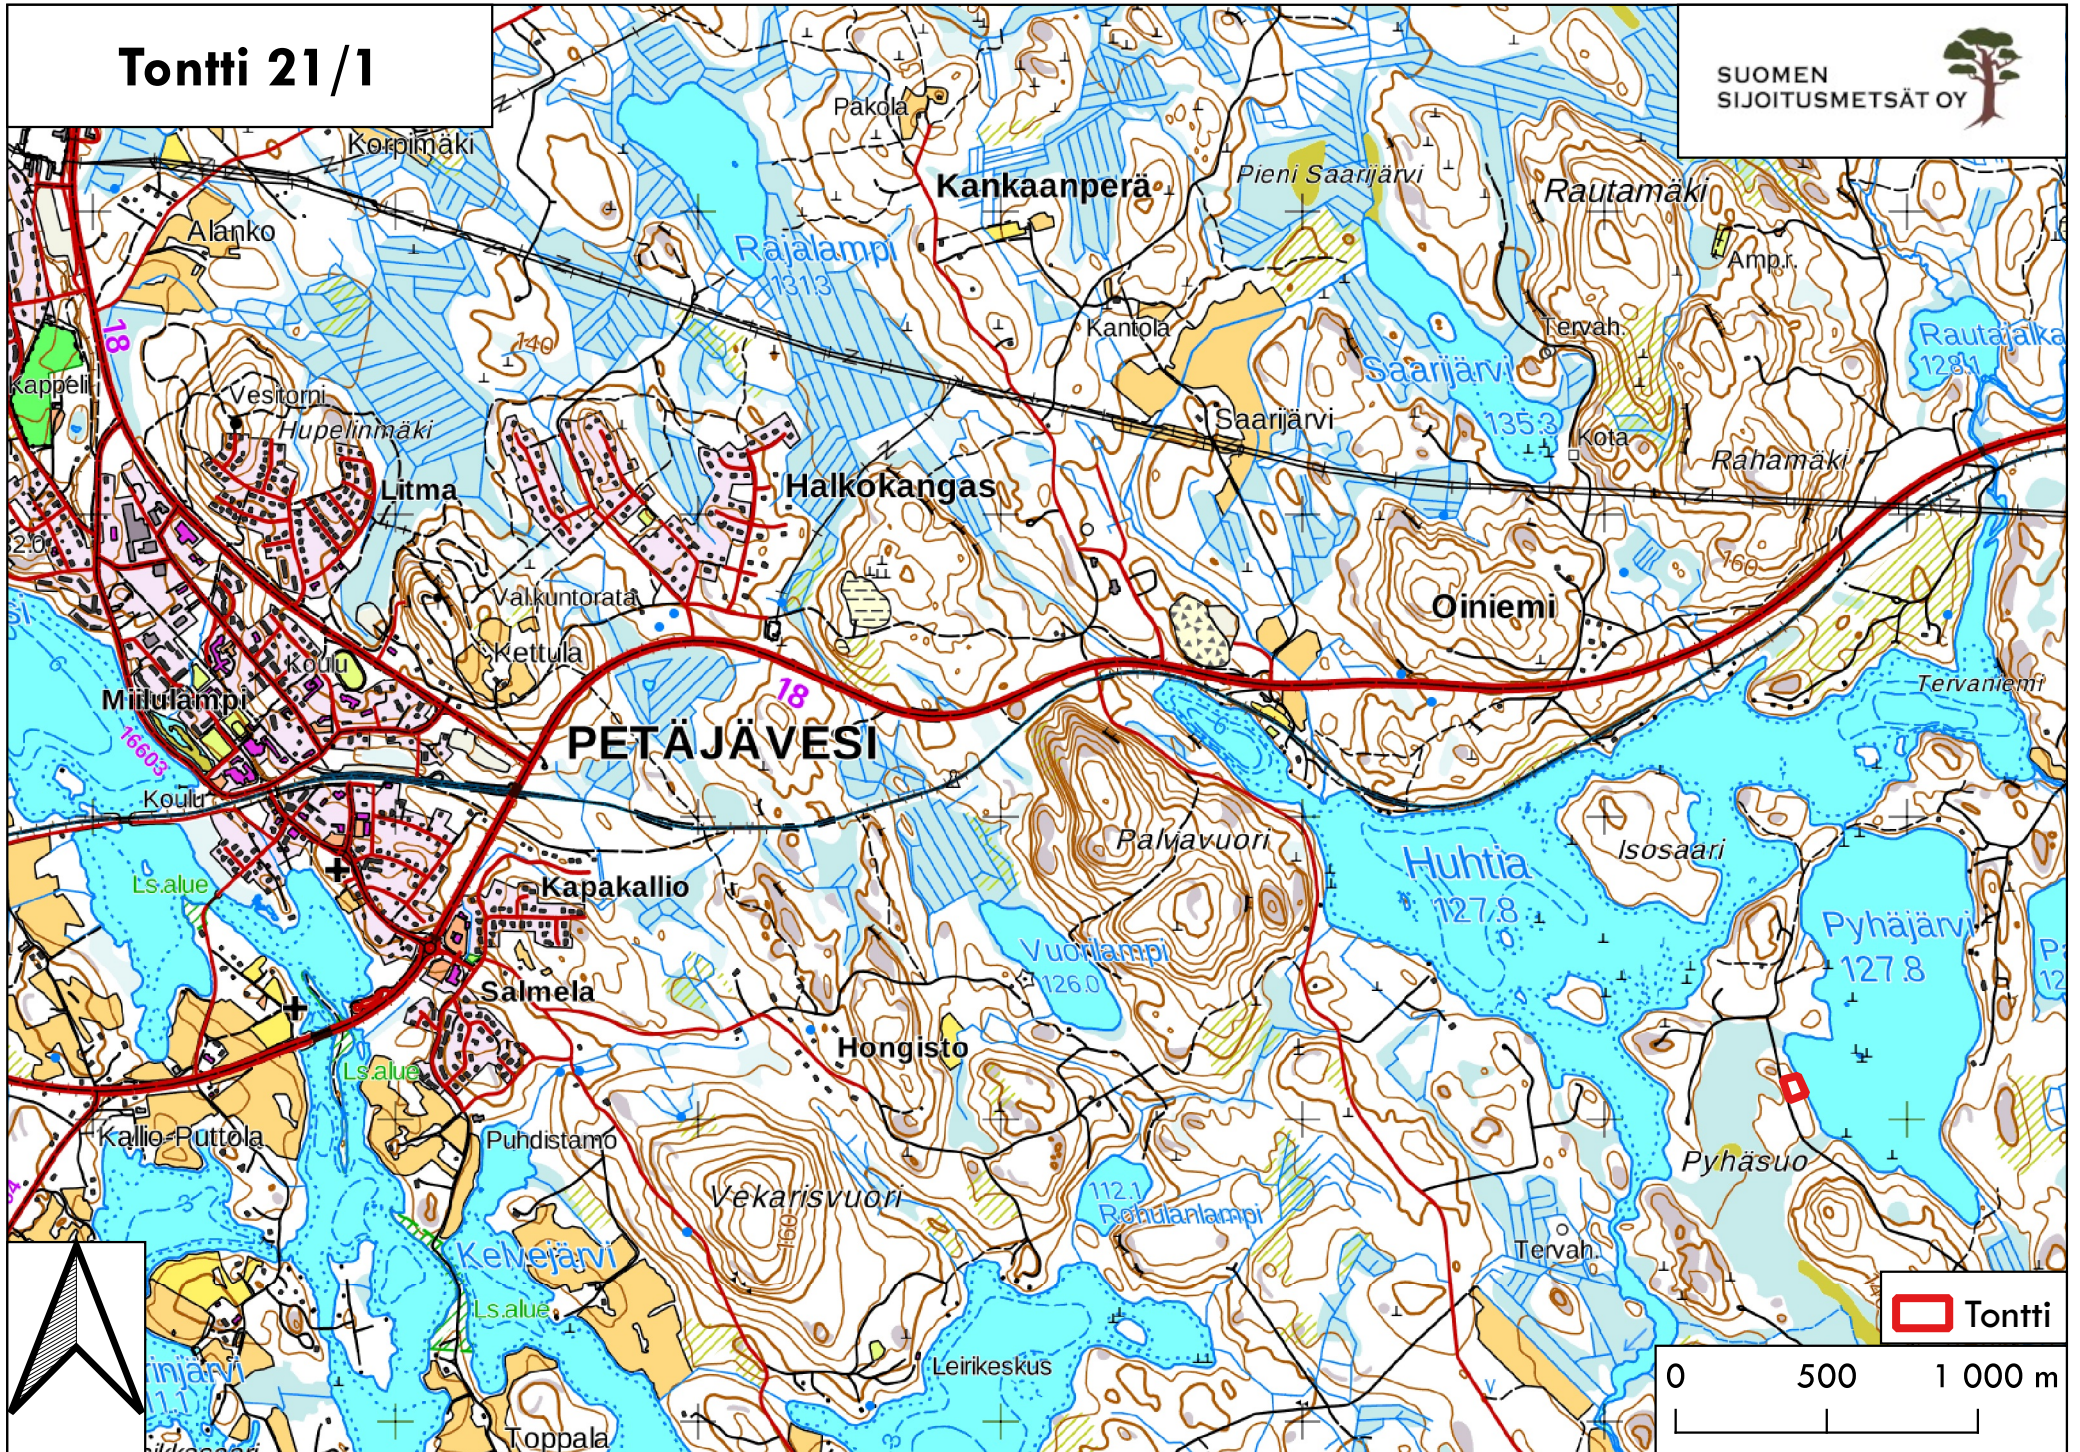

Tontti 21/1

Tontti