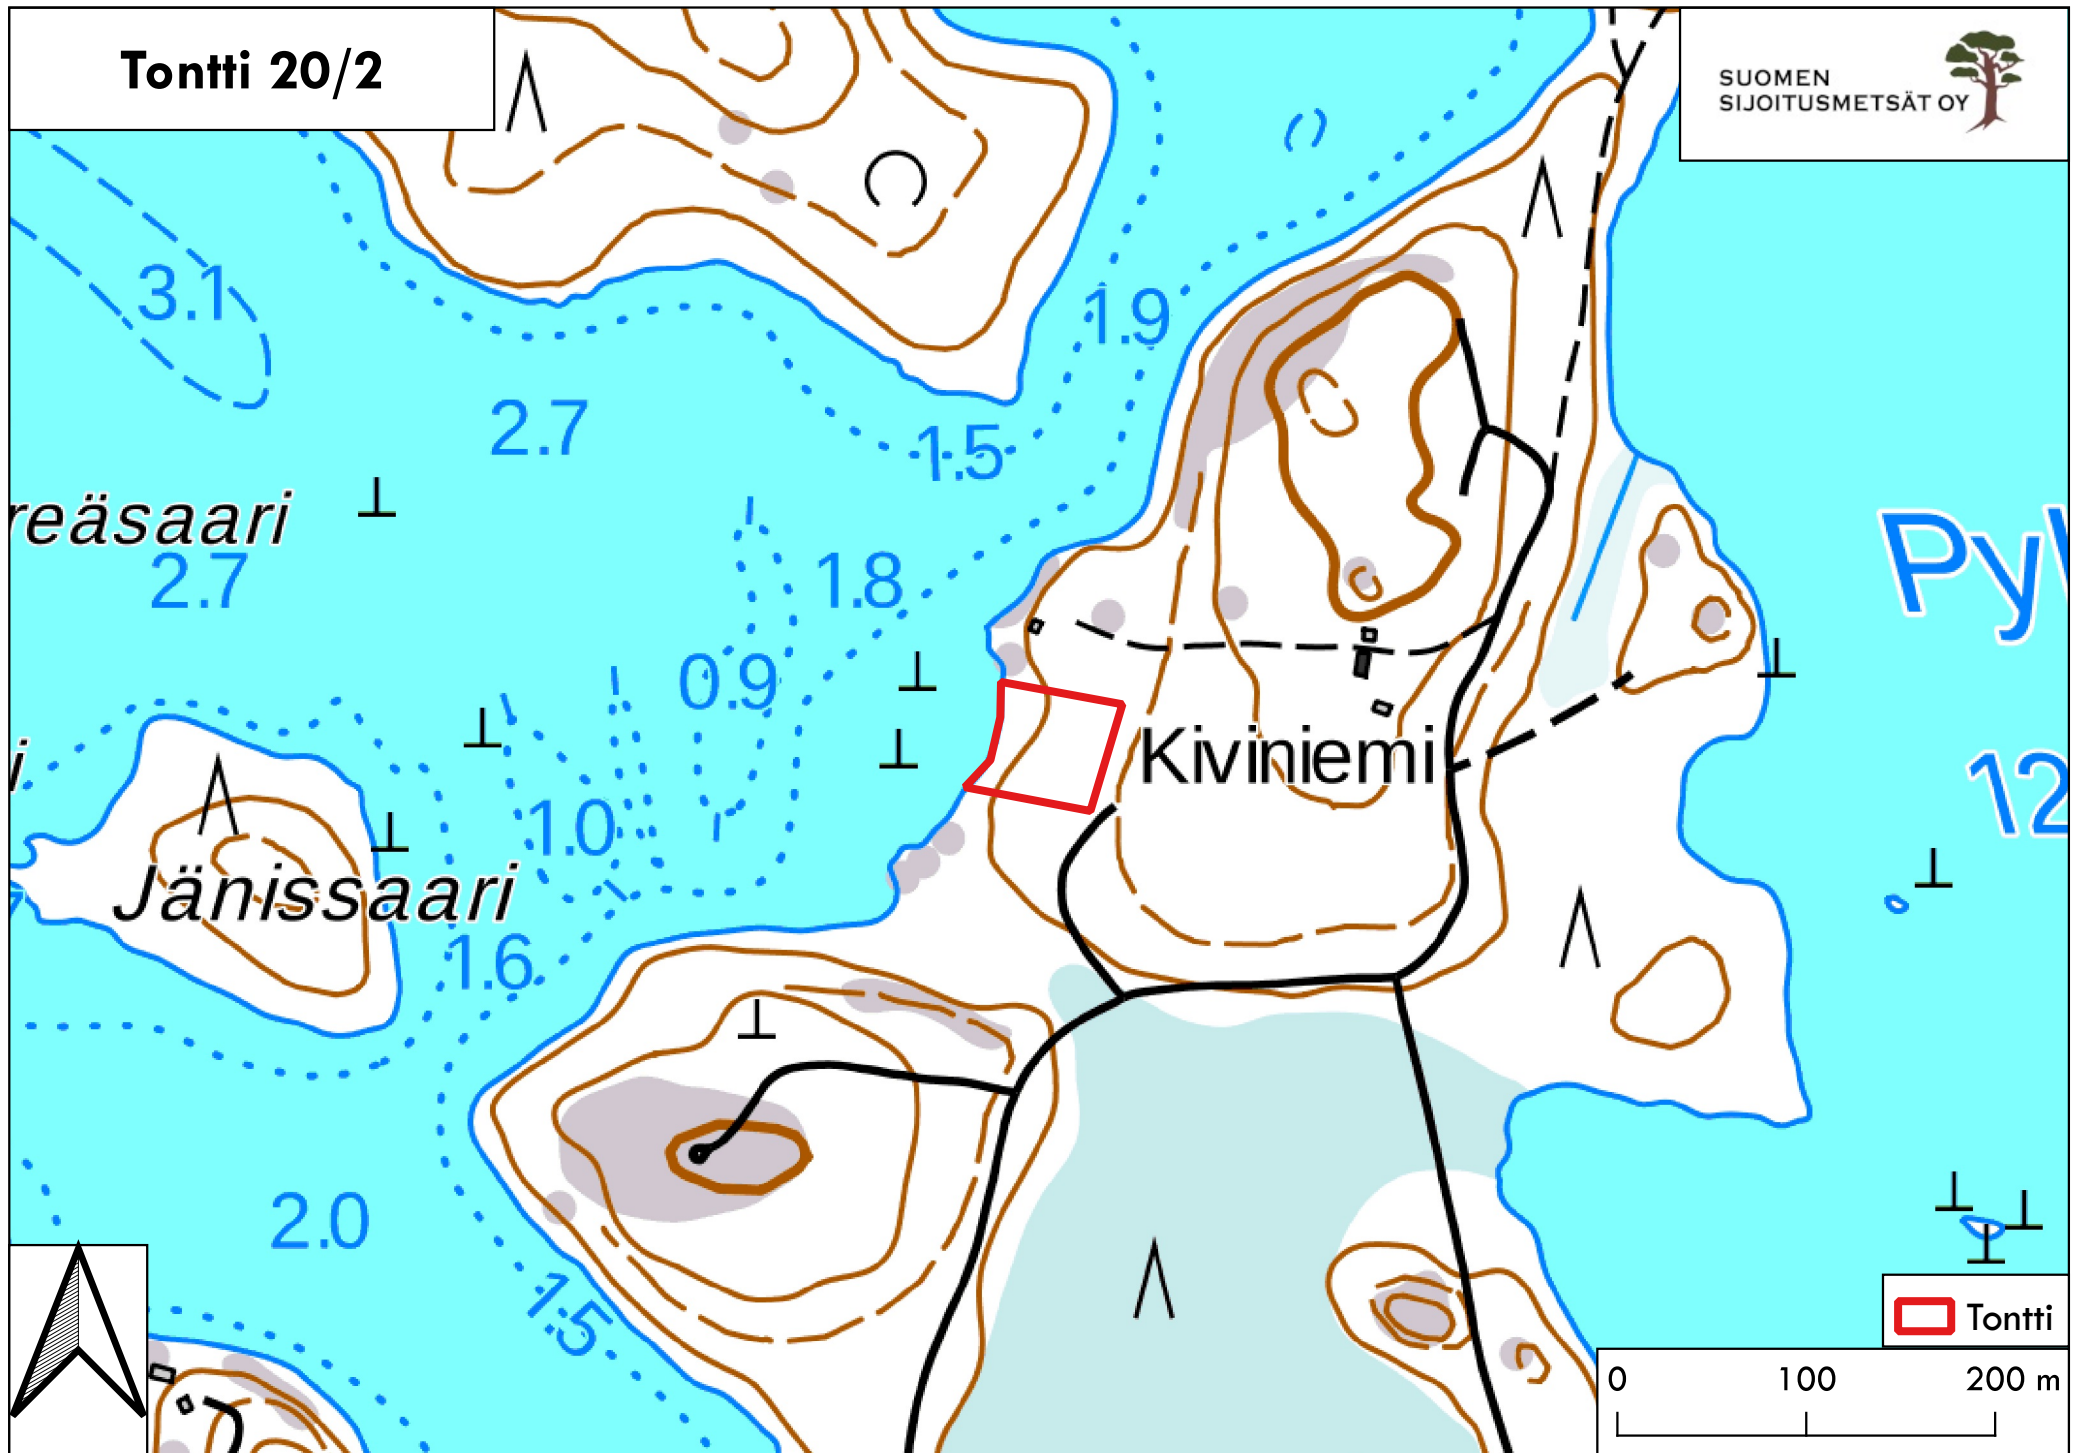

Tontti 20/2

SUOMEN
SIJOITUSMETSÄT OY

reäsaari
2.7

Jänissaari
1.6

Kiviniemi

Py

12

Tontti

0 100 200 m

Tontti 20/2

SUOMEN
SIJOITUSMETSÄT OY

Tontti 20/1

SUOMEN
SIJOITUSMETSÄT OY

Tontti 20/1

SUOMEN
SIJOITUSMETSÄT OY

 Tontti