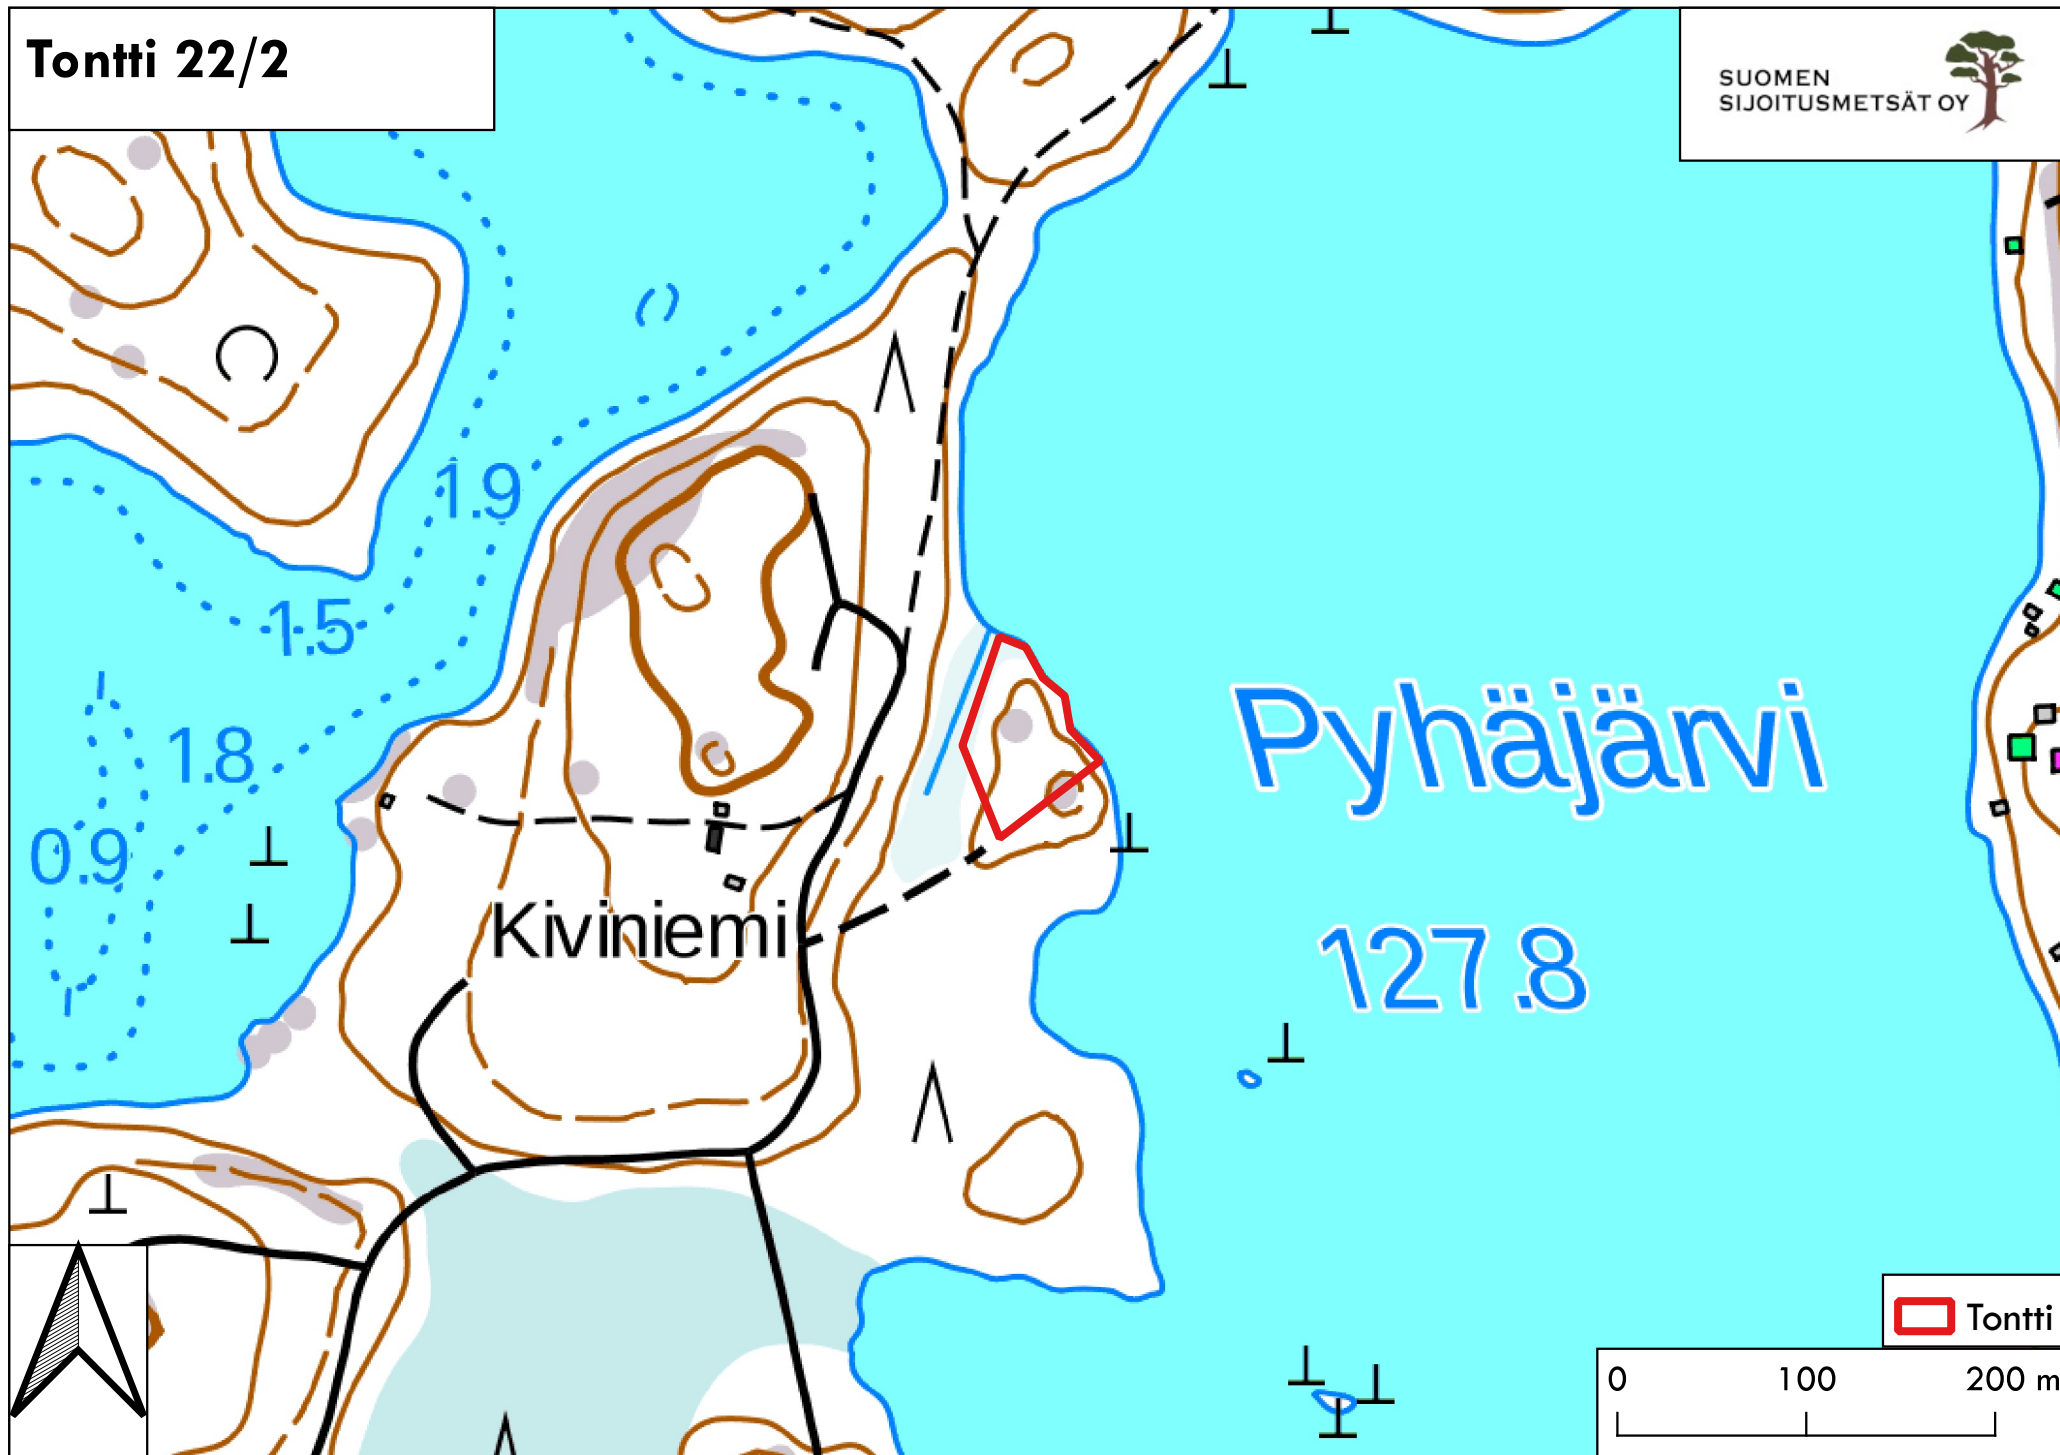

Tontti 22/2

SUOMEN
SIJOITUSMETSÄT OY