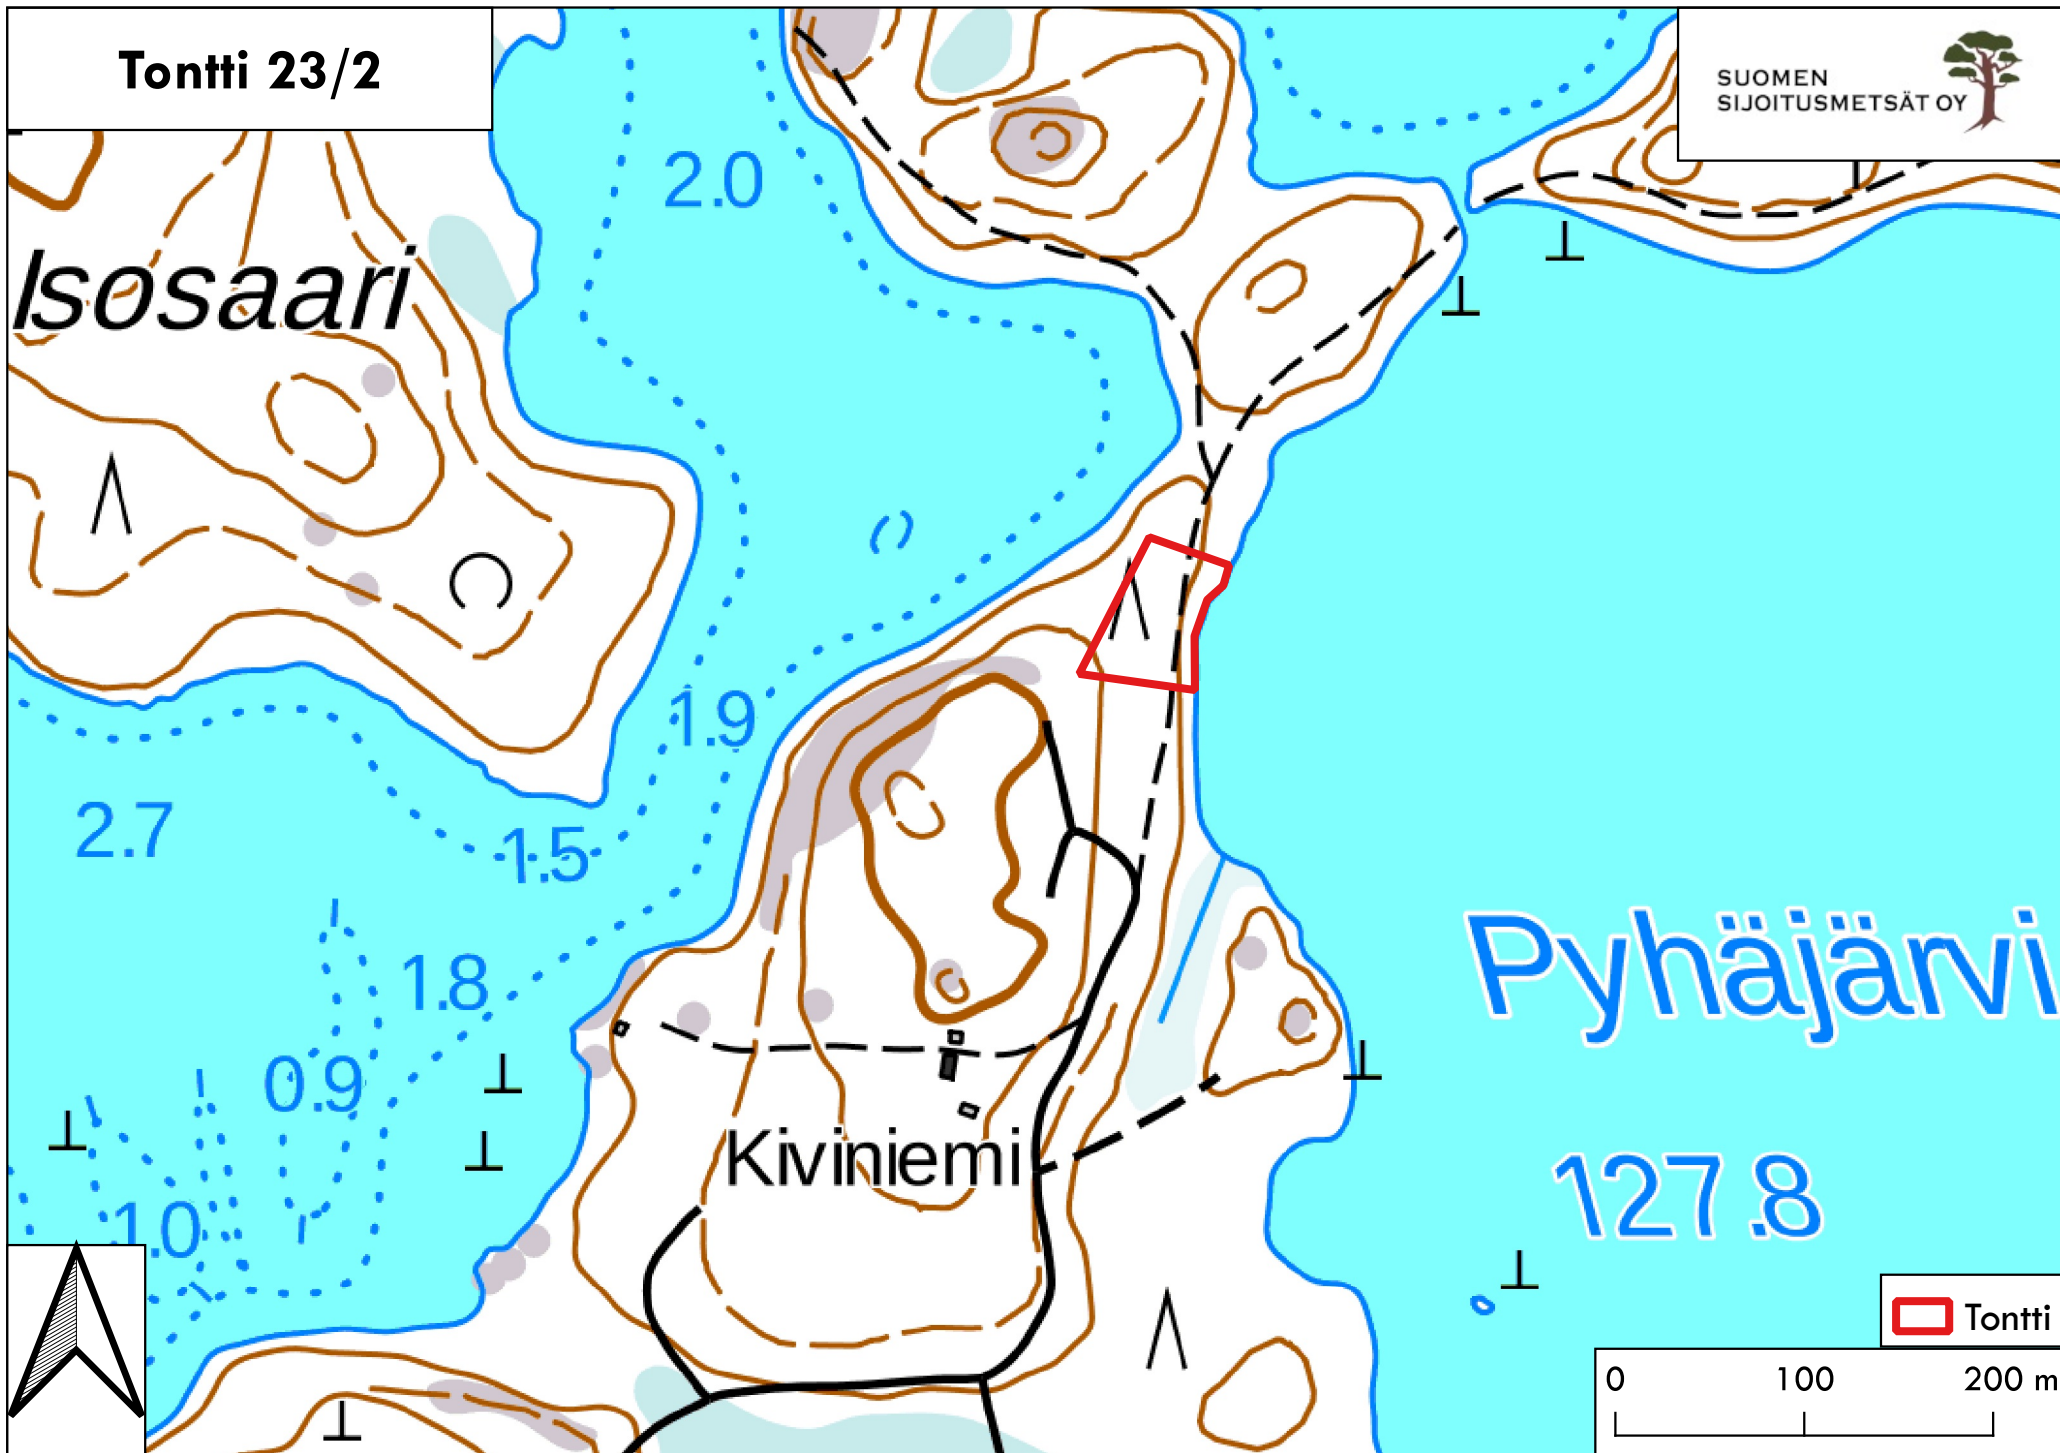

0.9

Kiviniemi

Pyhäjärvi

127.8

Tontti

0 100 200 m

Tontti 23/2

SUOMEN
SIJOITUSMETSÄT OY