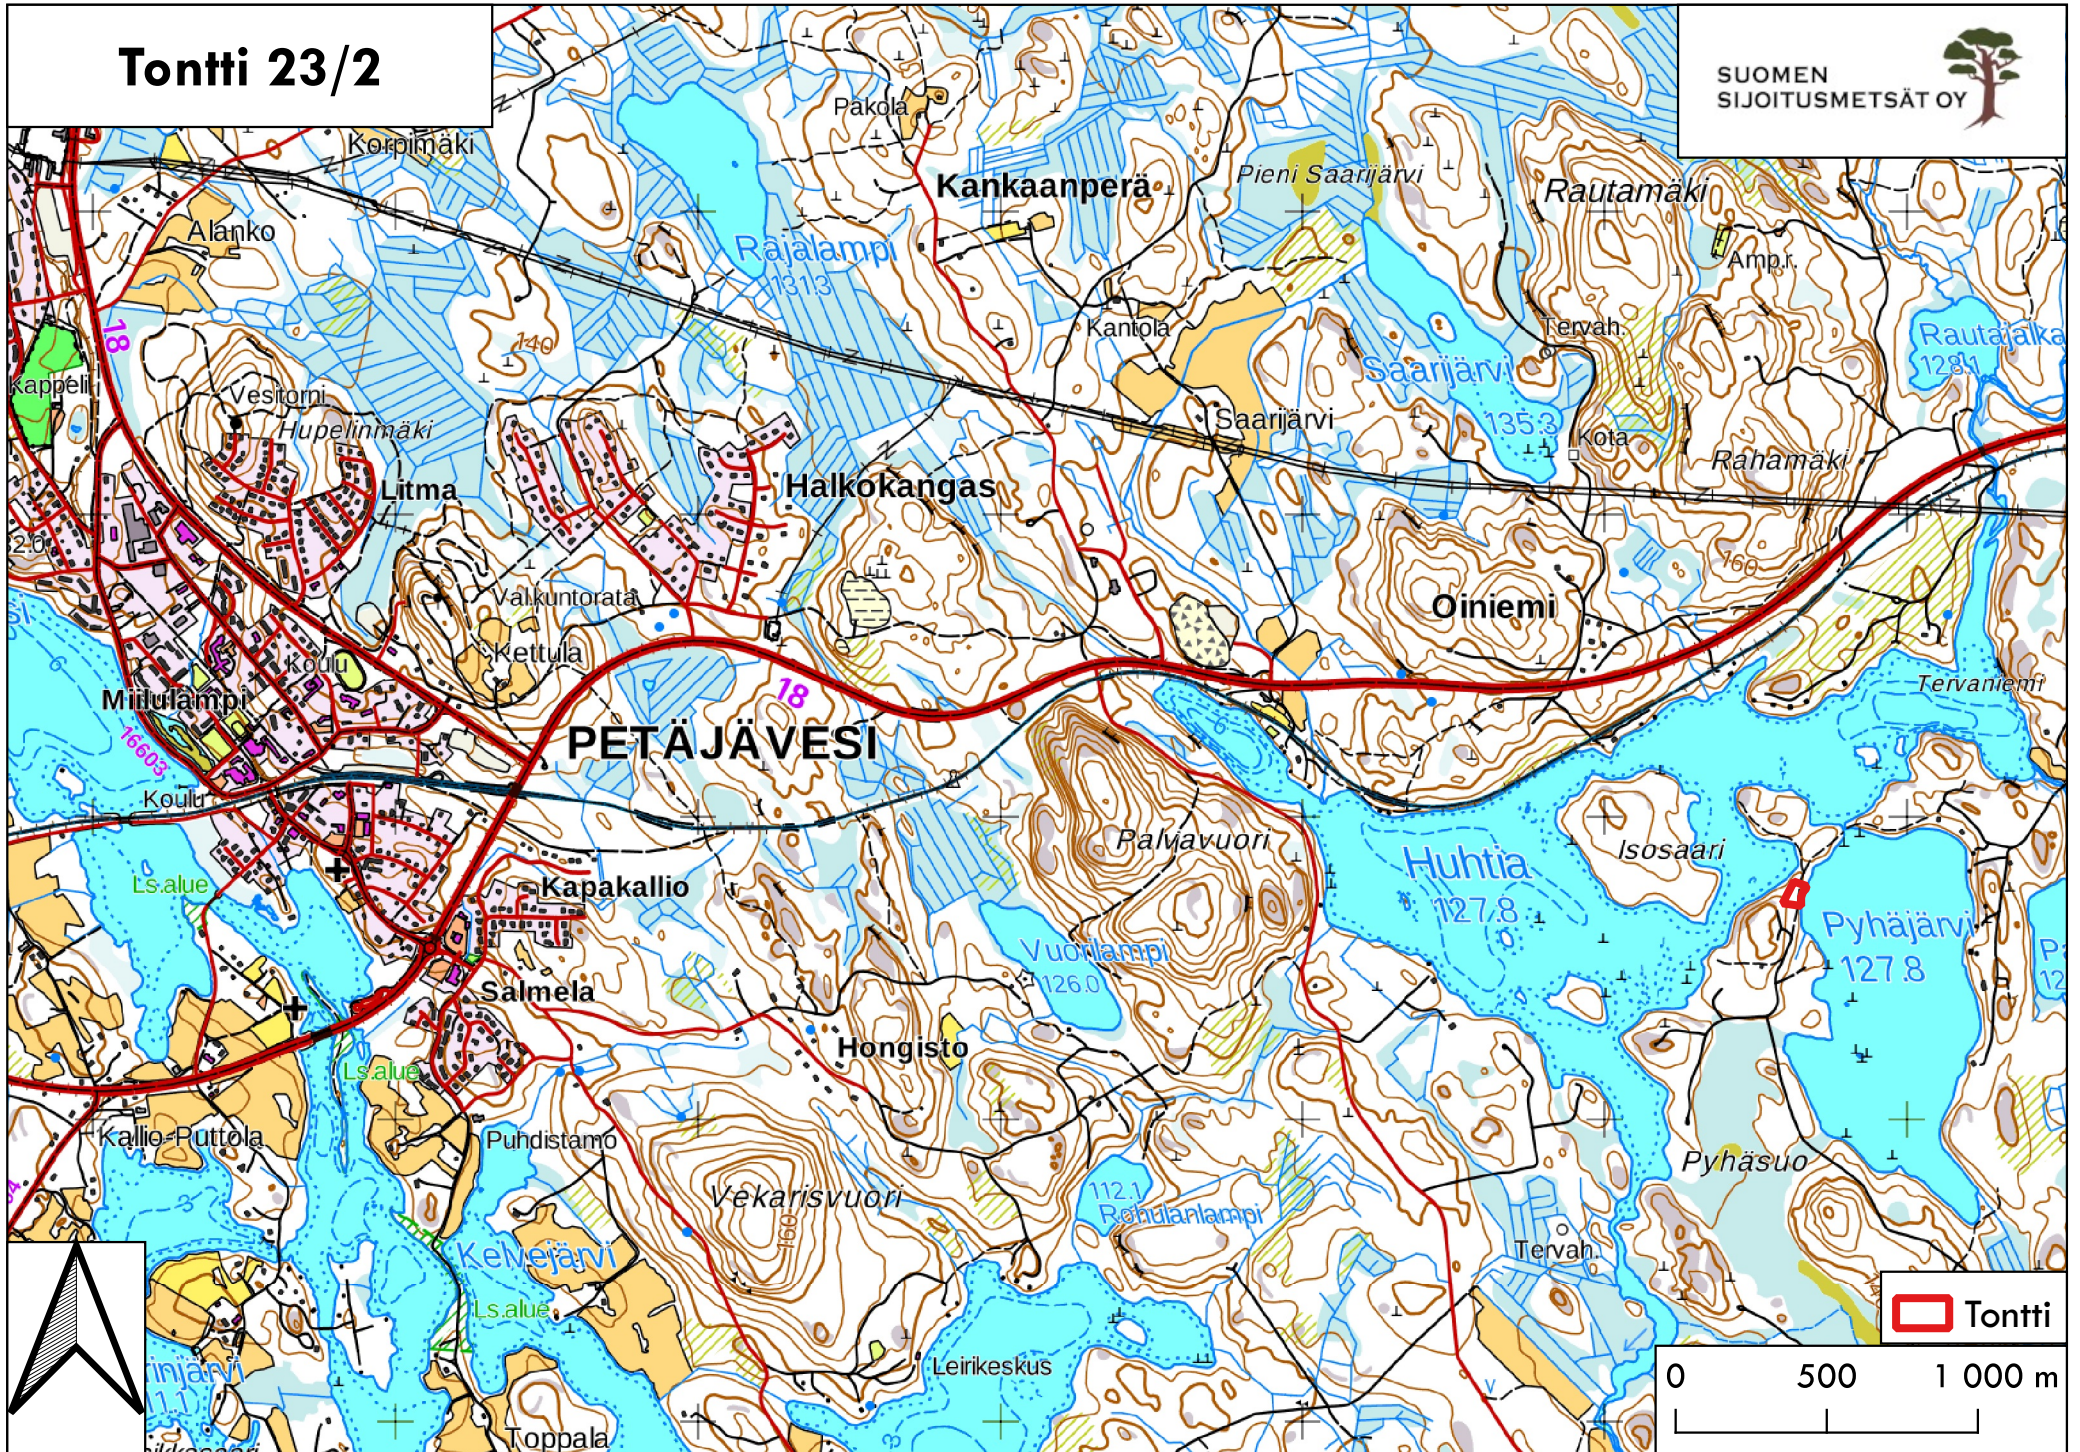

Tontti 23/2

SUOMEN
SIJOITUSMETSÄT OY