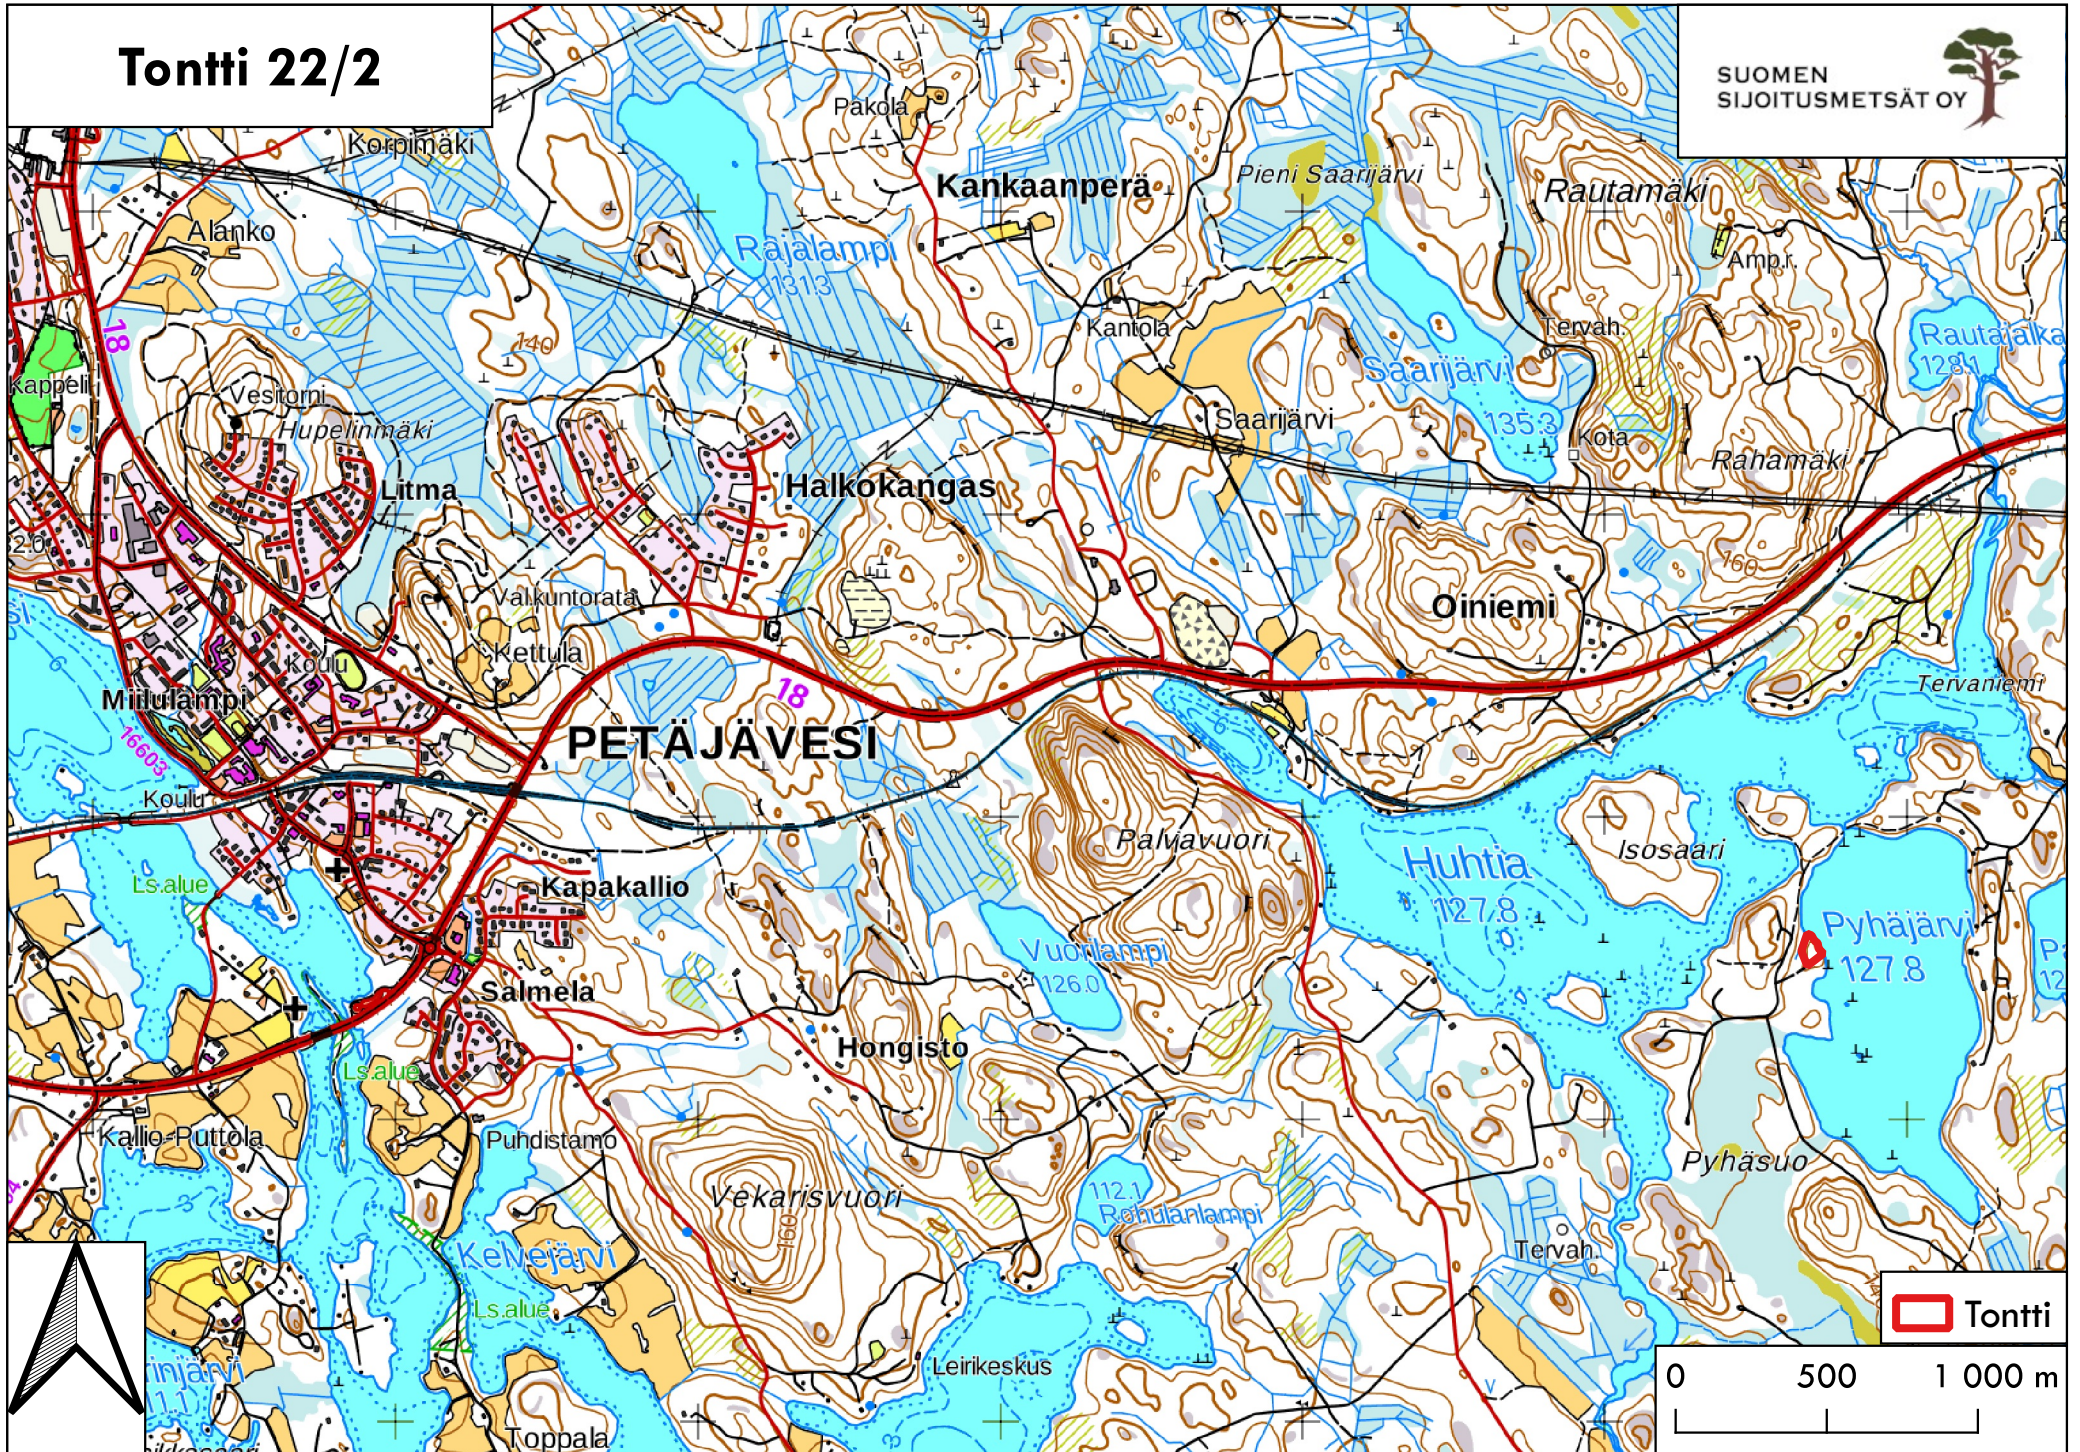

Tontti 22/2