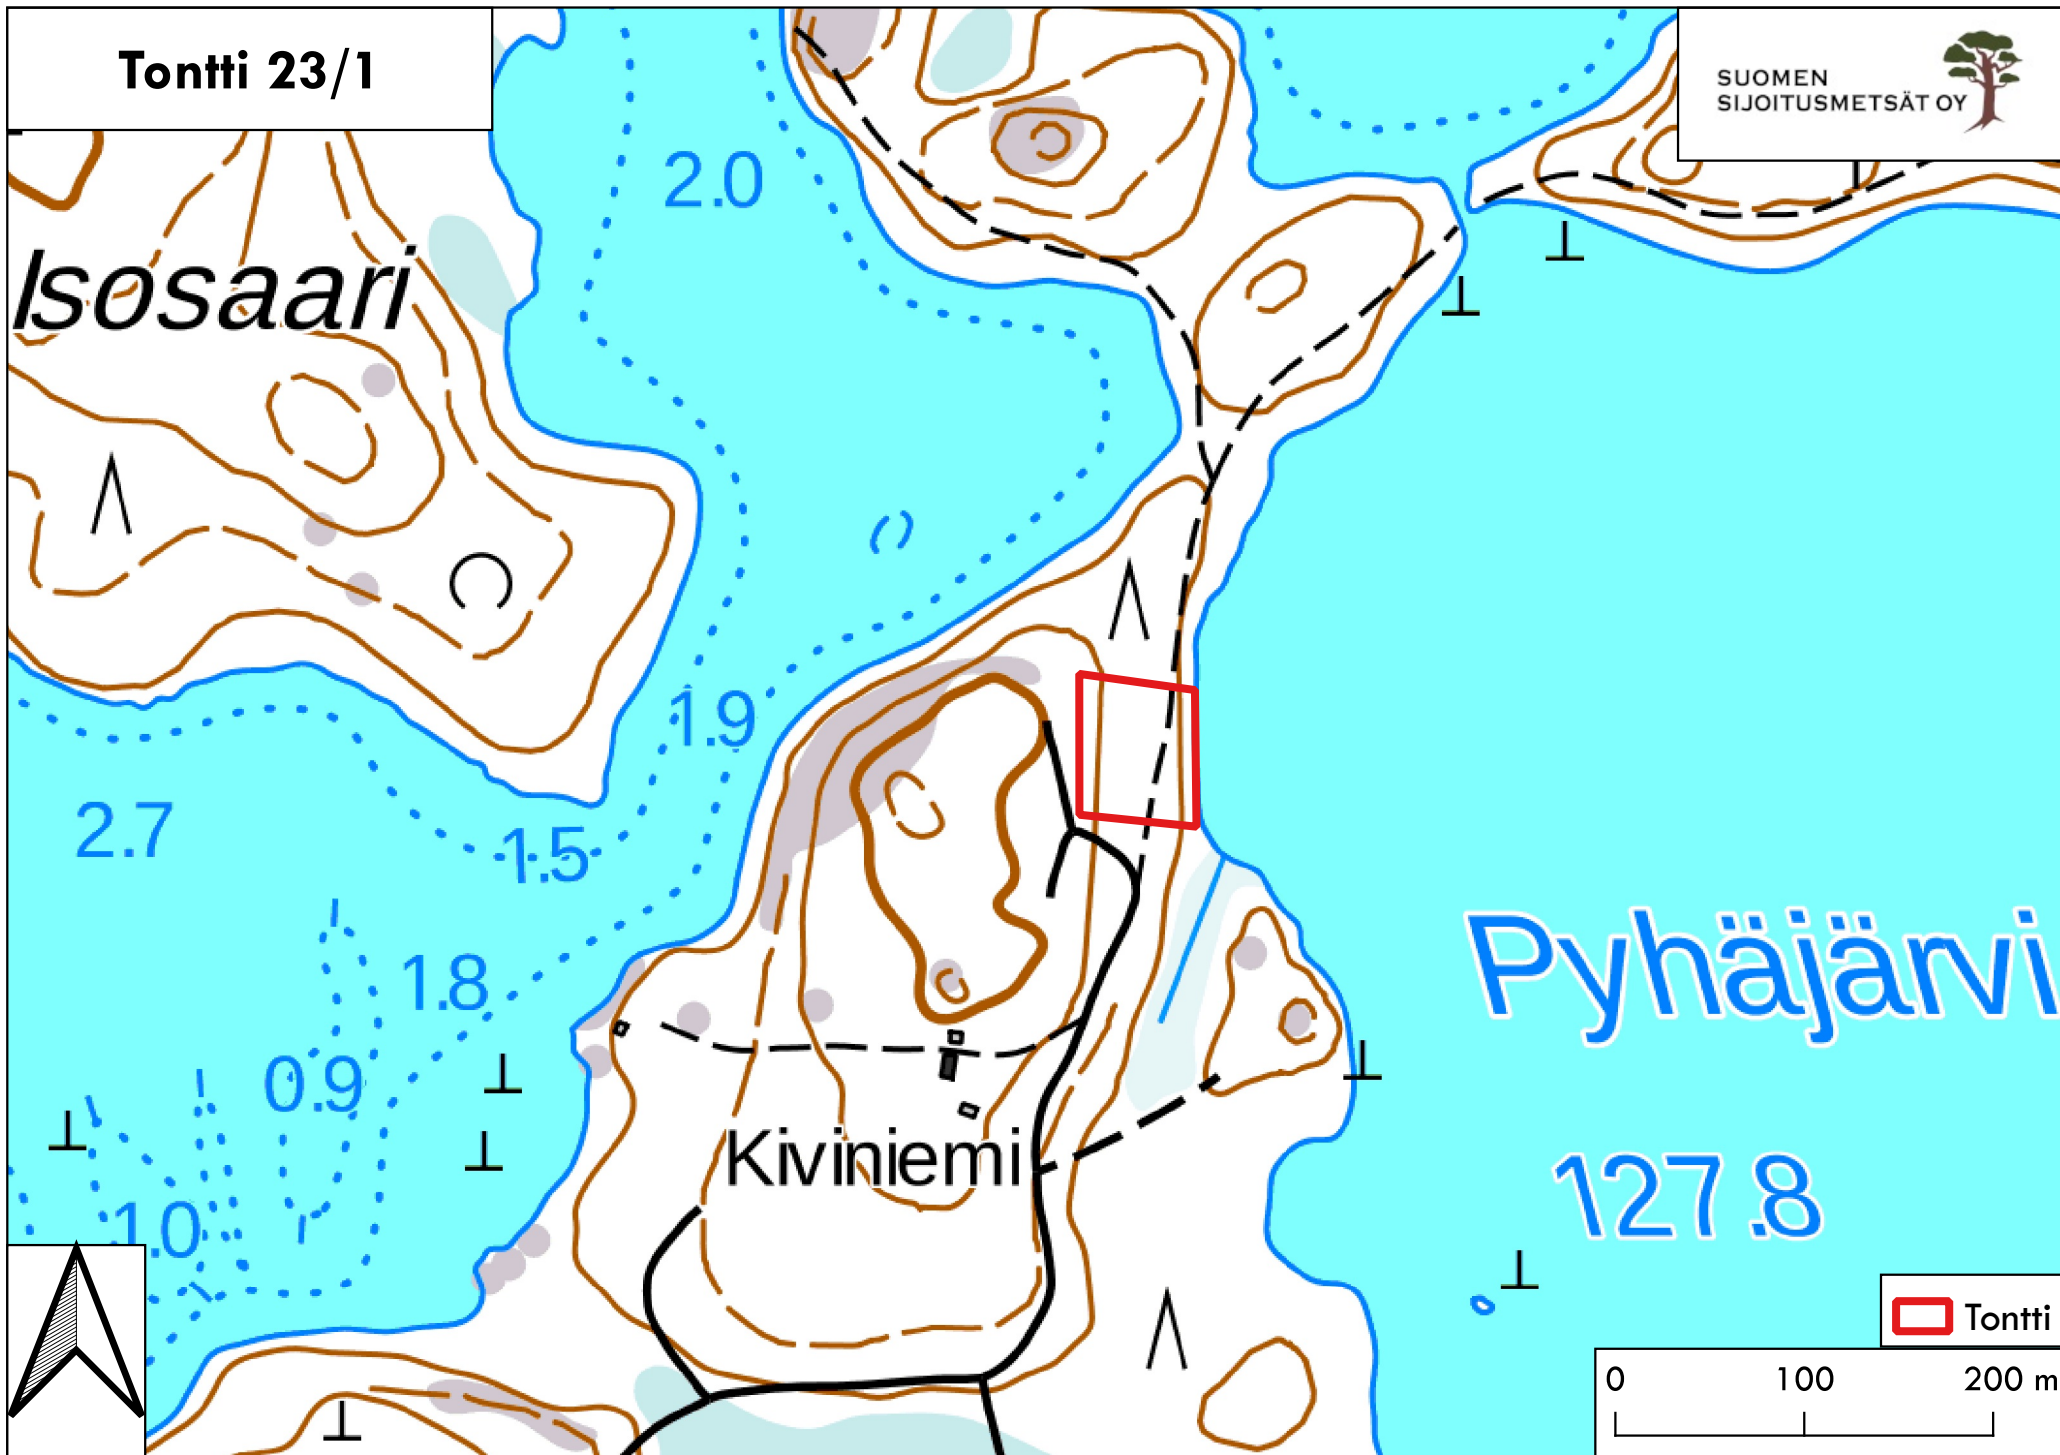

0.9

Kiviniemi

Pyhäjärvi

127.8

 Tontti

0 100 200 m

Tontti 23/1

Tontti 22/2