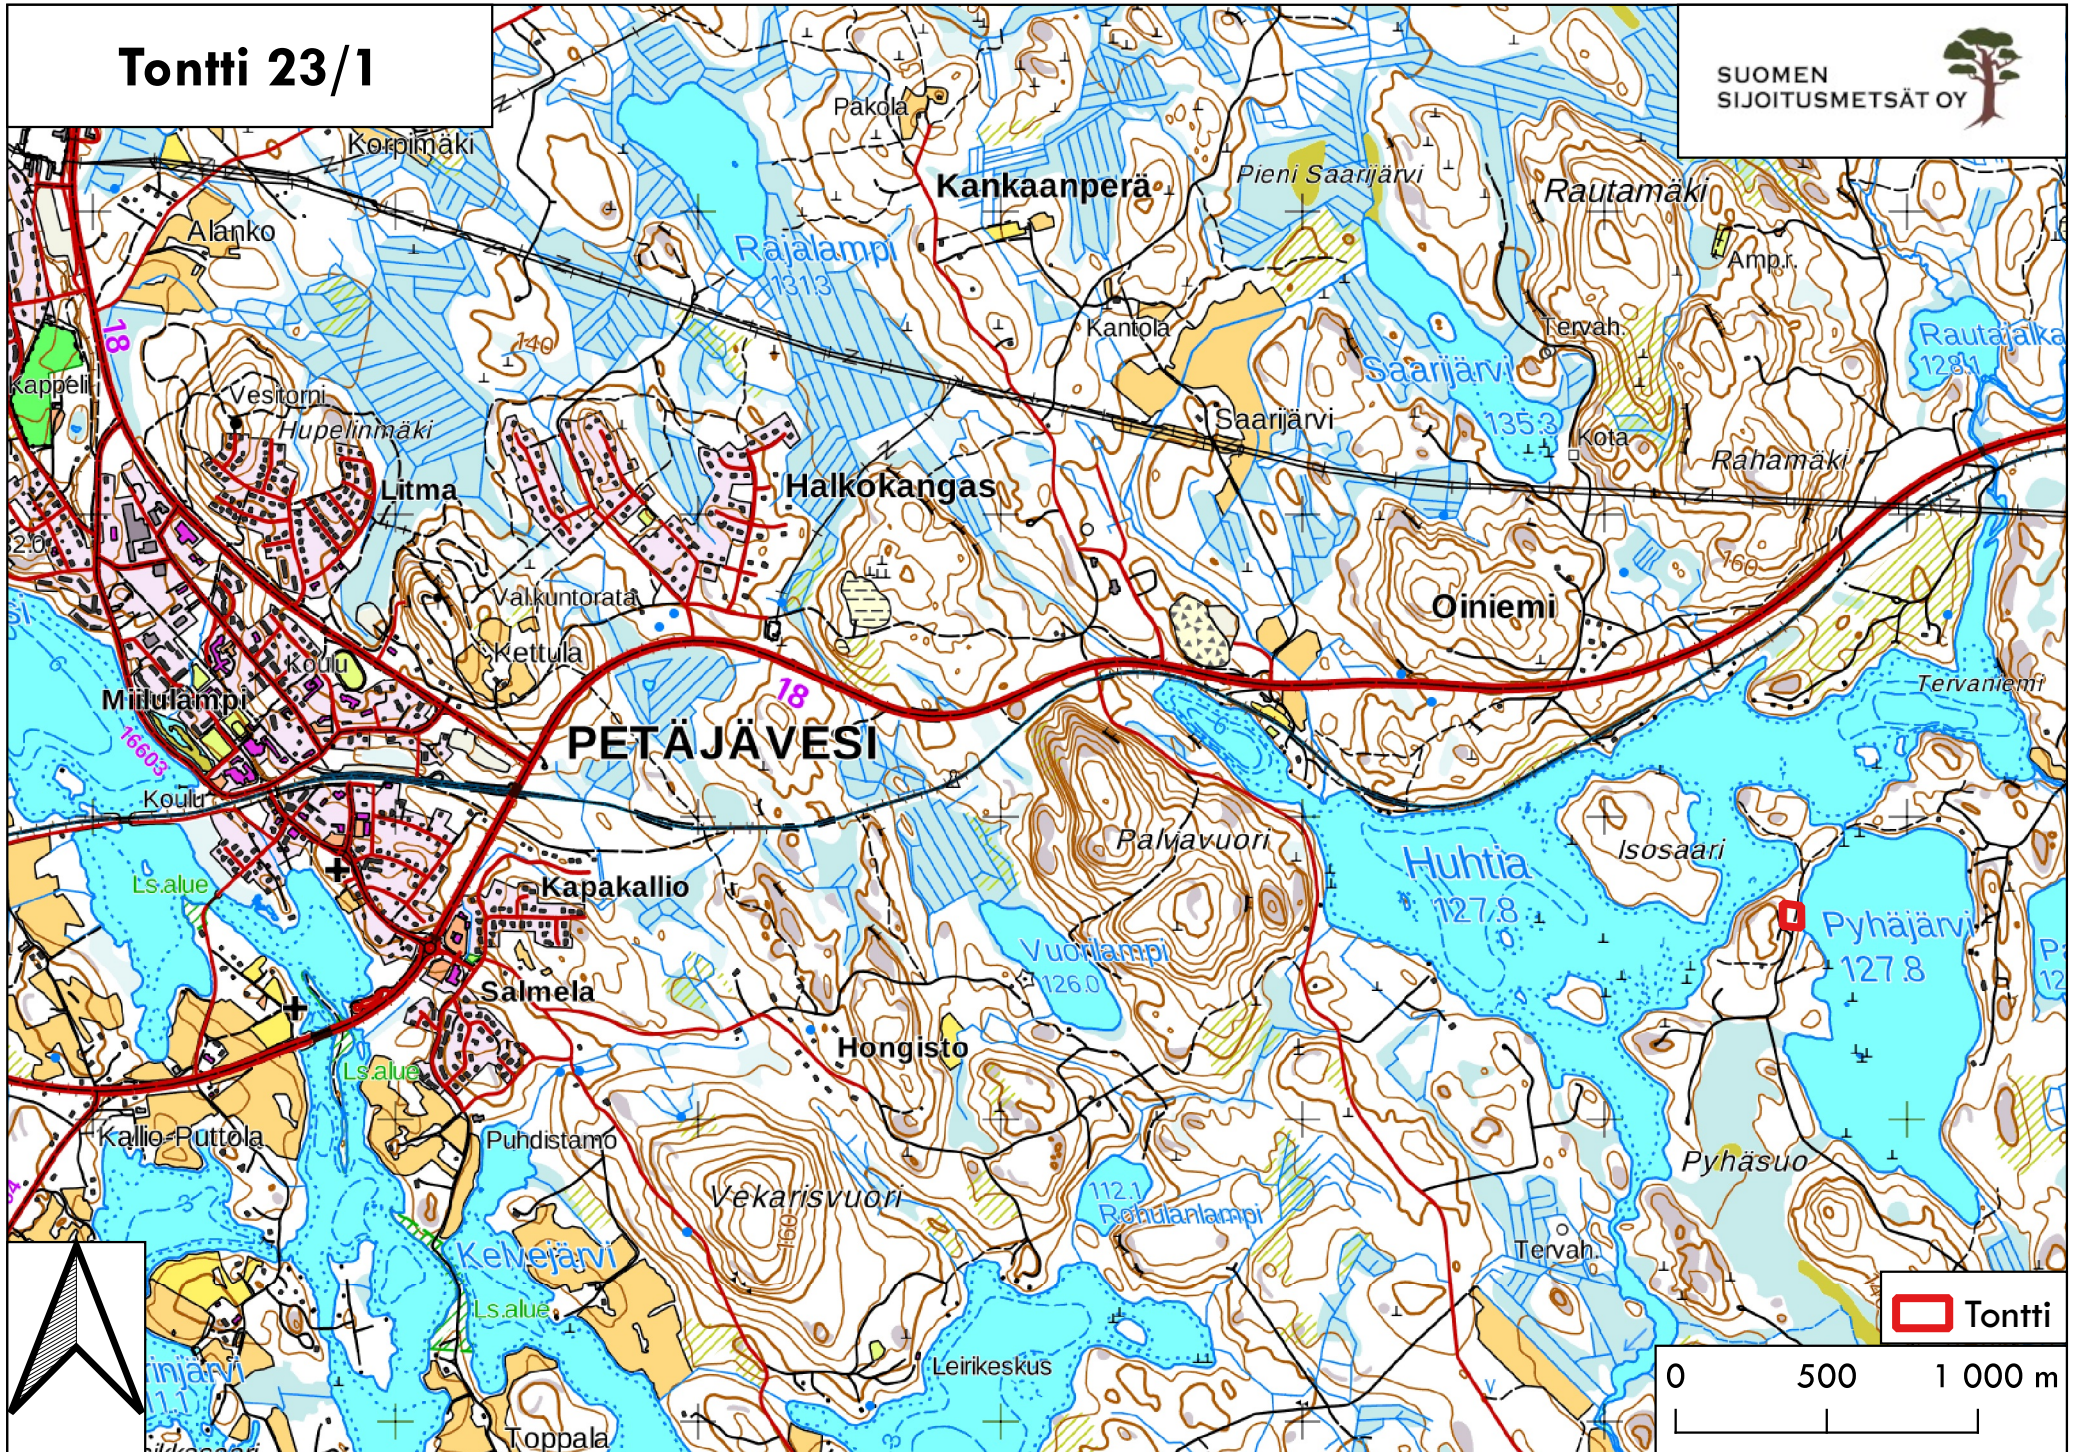

0.9

Kiviniemi

Pyhäjärvi

127.8

 Tontti

0 100 200 m

Tontti 23/1

Tontti 22/2