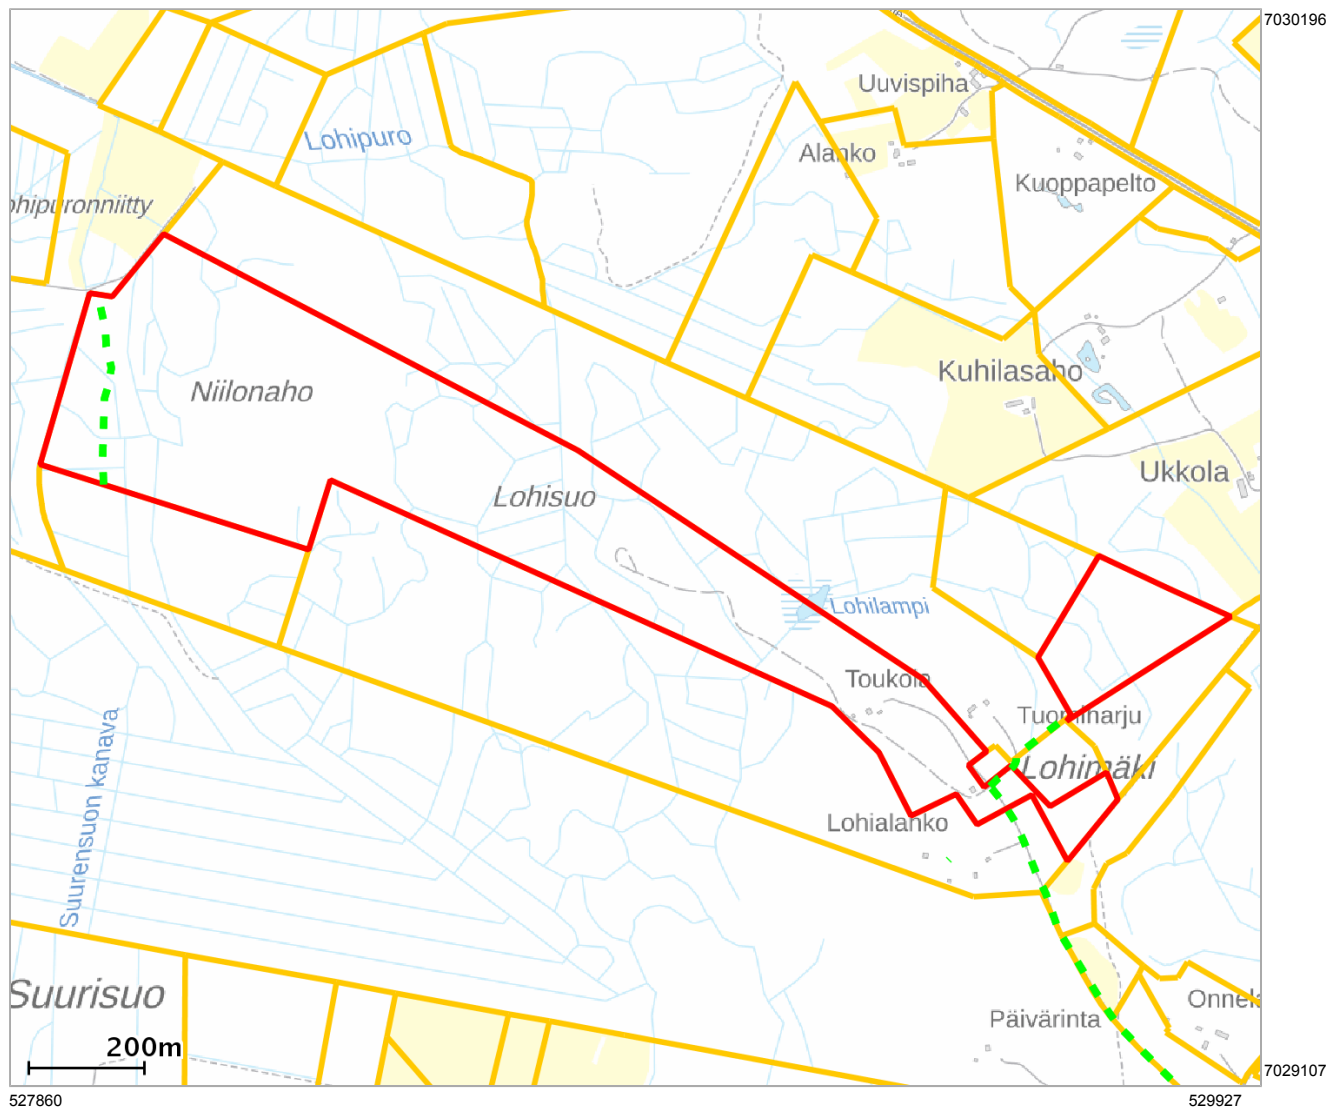

Lähestymiskartta

Perustiedot

Kiinteistötunnus :	402-412-46-42
Nimi :	TOUKOLA
Rekisteriyksikkölaji :	Tila
Palstojen määrä :	2
Kunta :	Lapinlahti (402)
Arkistoviite :	MMLm/2850/44/2008
Kaavan mukainen käyttötarkoitus :	
Rekisteröintipvm :	05.02.2008
Kokonaispinta-ala :	49,34 ha
Olutila :	Voimassaoleva

Kiinteistö kartalla

Tämä raportti on Suomen Asiakastieto Oy:n muodostama. Raportin tiedot perustuvat Maanmittauslaitoksen Kiinteistötietojärjestelmän ajantasaisiin rekisteritietoihin. Raportilla ei kuitenkaan ole samanlaista julkista luotettavuutta kuin virallisilla kiinteistötietodokumenteilla. Kiinteistörekisterin tiedoissa voi olla epätarkkuuksia. Kiinteistön tarkka alueellinen ulottuvuus selviää toimitusasiakirjoista ja maastosta. Taustakartta on viitteellinen. Karttatulosteella näytetään kiinteistöä koskevat käyttöoikeusyksiköt, joiden sijaintitieto on merkitty kartan rajaamalle alueelle. Kartat © MML, kunnat.