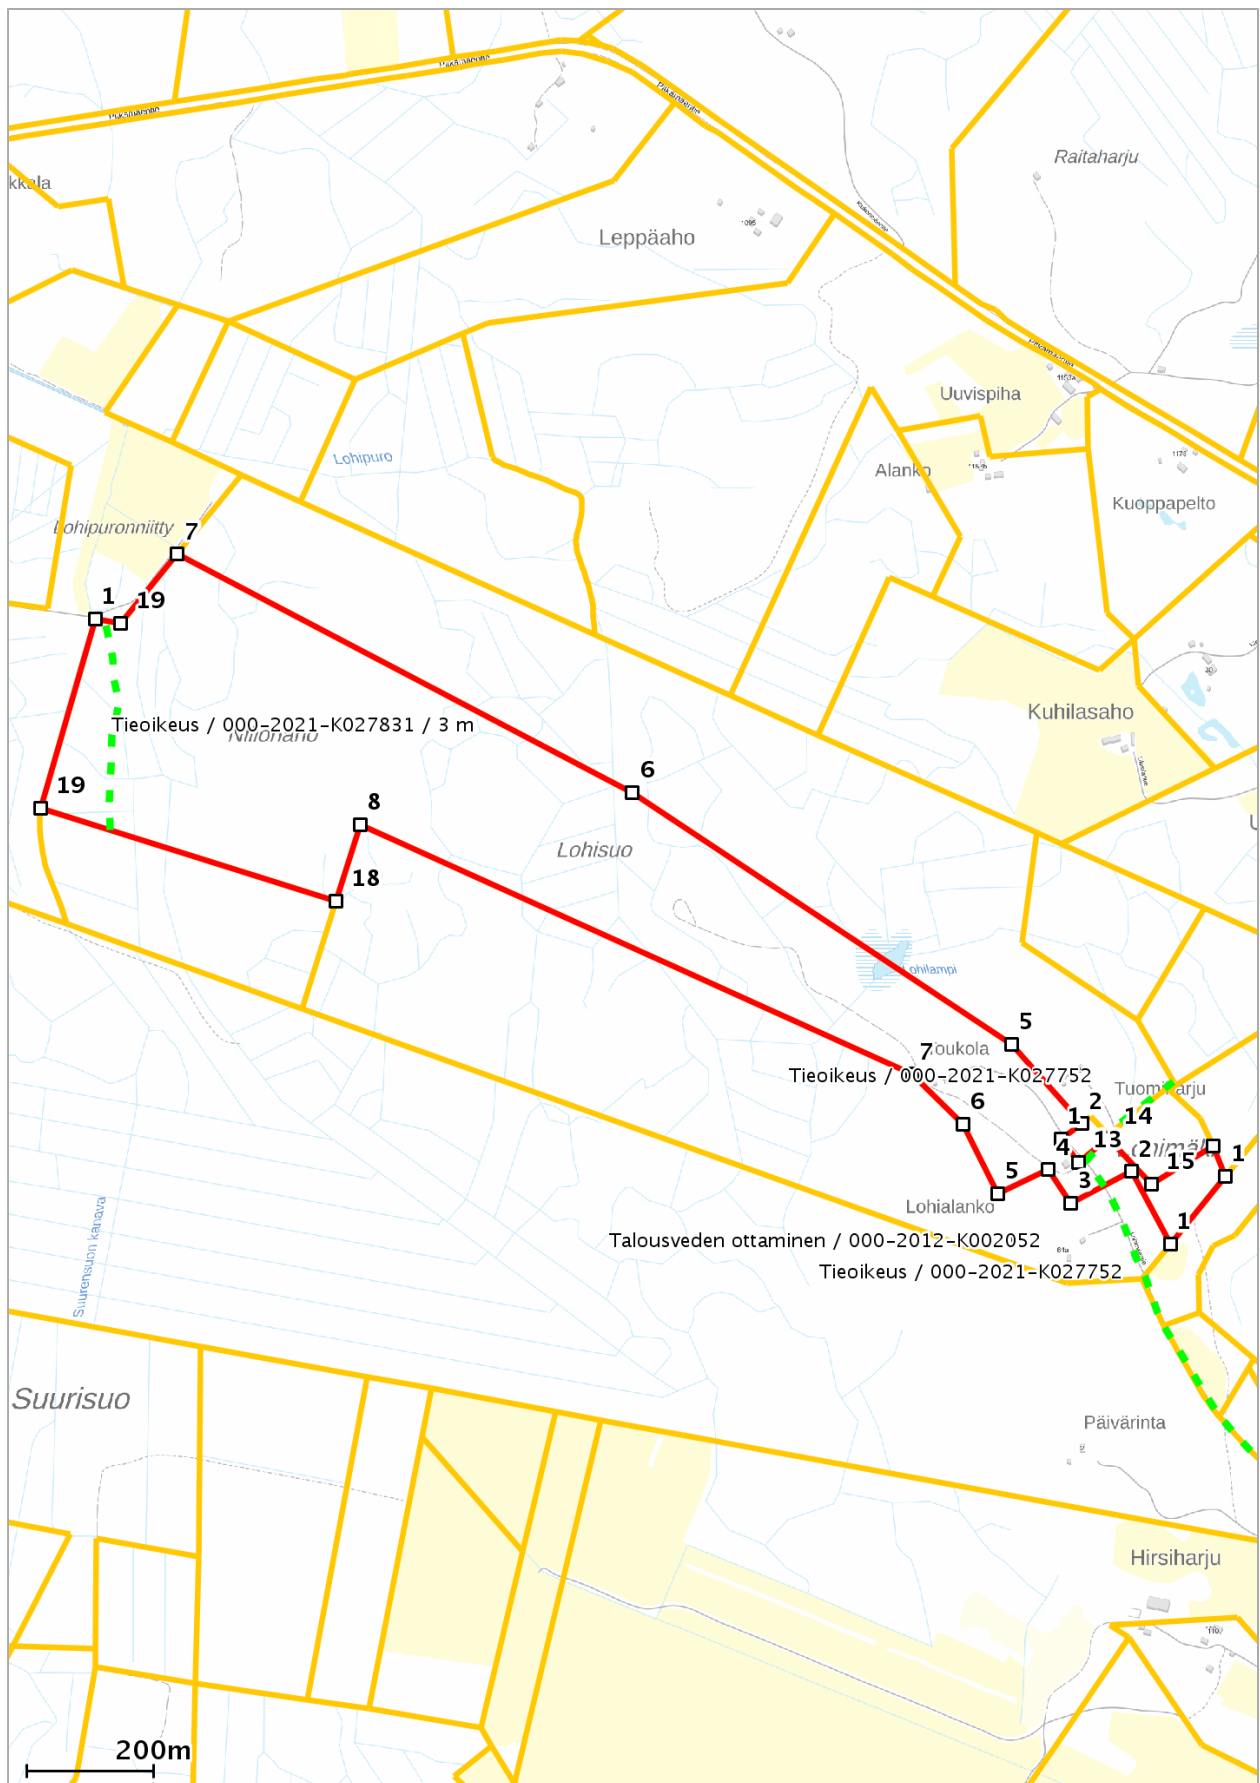

Lähestymiskartta

Perustiedot

Kiinteistötunnus :	402-412-46-42
Nimi :	TOUKOLA
Rekisteriyksikkölaji :	Tila
Palstojen määrä :	2
Kunta :	Lapinlahti (402)
Arkistoviite :	MMLm/2850/44/2008
Kaavan mukainen käyttötarkoitus :	
Rekisteröintipvm :	05.02.2008
Kokonaispinta-ala :	49,34 ha
Olutila :	Voimassaoleva

Kiinteistö kartalla

Tämä raportti on Suomen Asiakastieto Oy:n muodostama. Raportin tiedot perustuvat Maanmittauslaitoksen Kiinteistötietojärjestelmän ajantasaisiin rekisteritietoihin. Raportilla ei kuitenkaan ole samanlaista julkista luotettavuutta kuin virallisilla kiinteistötietodokumenteilla. Kiinteistörekisterin tiedoissa voi olla epätarkkuuksia. Kiinteistön tarkka alueellinen ulottuvuus selviää toimitusasiakirjoista ja maastosta. Taustakartta on viitteellinen. Karttatulosteella näytetään kiinteistöä koskevat käyttöoikeusyksiköt, joiden sijaintitieto on merkitty kartan rajaamalle alueelle. Kartat © MML, kunnat.