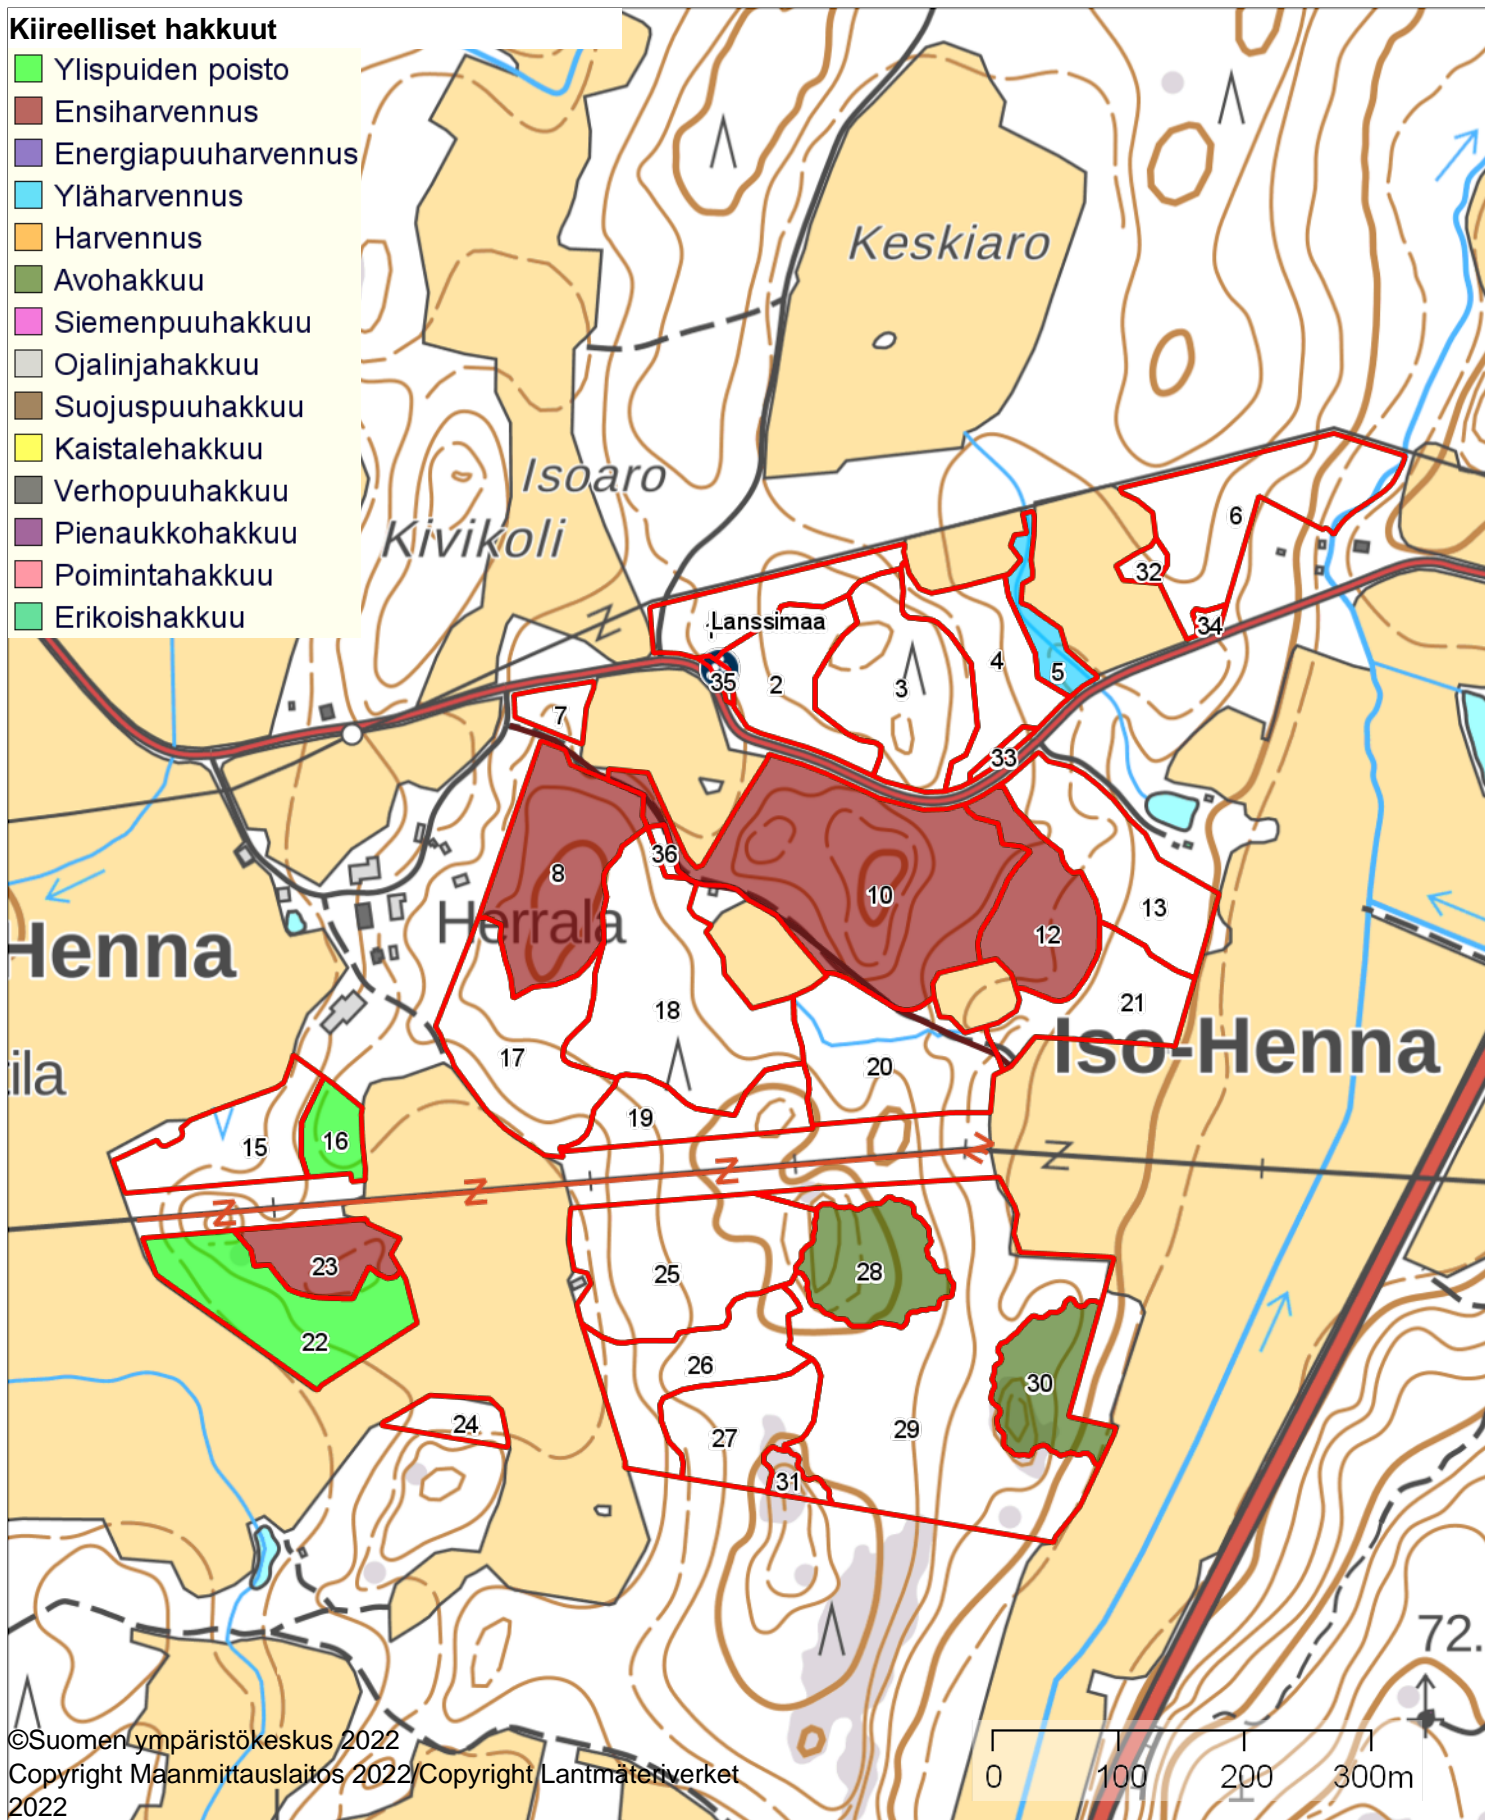

Välittömät hakkuumahd.

1:6000

Kiinteistö: HERRALA 560-406-10-8
Omistaja: Asiakas Testi
Puhelinnumero:

Koordinaatisto

ETRS-TM35FIN

Keskipiste

(416374, 6741722)

Tulostettu

25.4.2024

Kiireelliset hakkuut

- Ylispuiden poisto
- Ensiharvennus
- Energiapuuharvennus
- Yläharvennus
- Harvennus
- Avohakkuu
- Siemenpuuhakkuu
- Ojalinjahakkuu
- Suojuspuuhakkuu
- Kaistalehakkuu
- Verhopuuhakkuu
- Pienaukkohakkuu
- Poimintahakkuu
- Erikoishakkuu