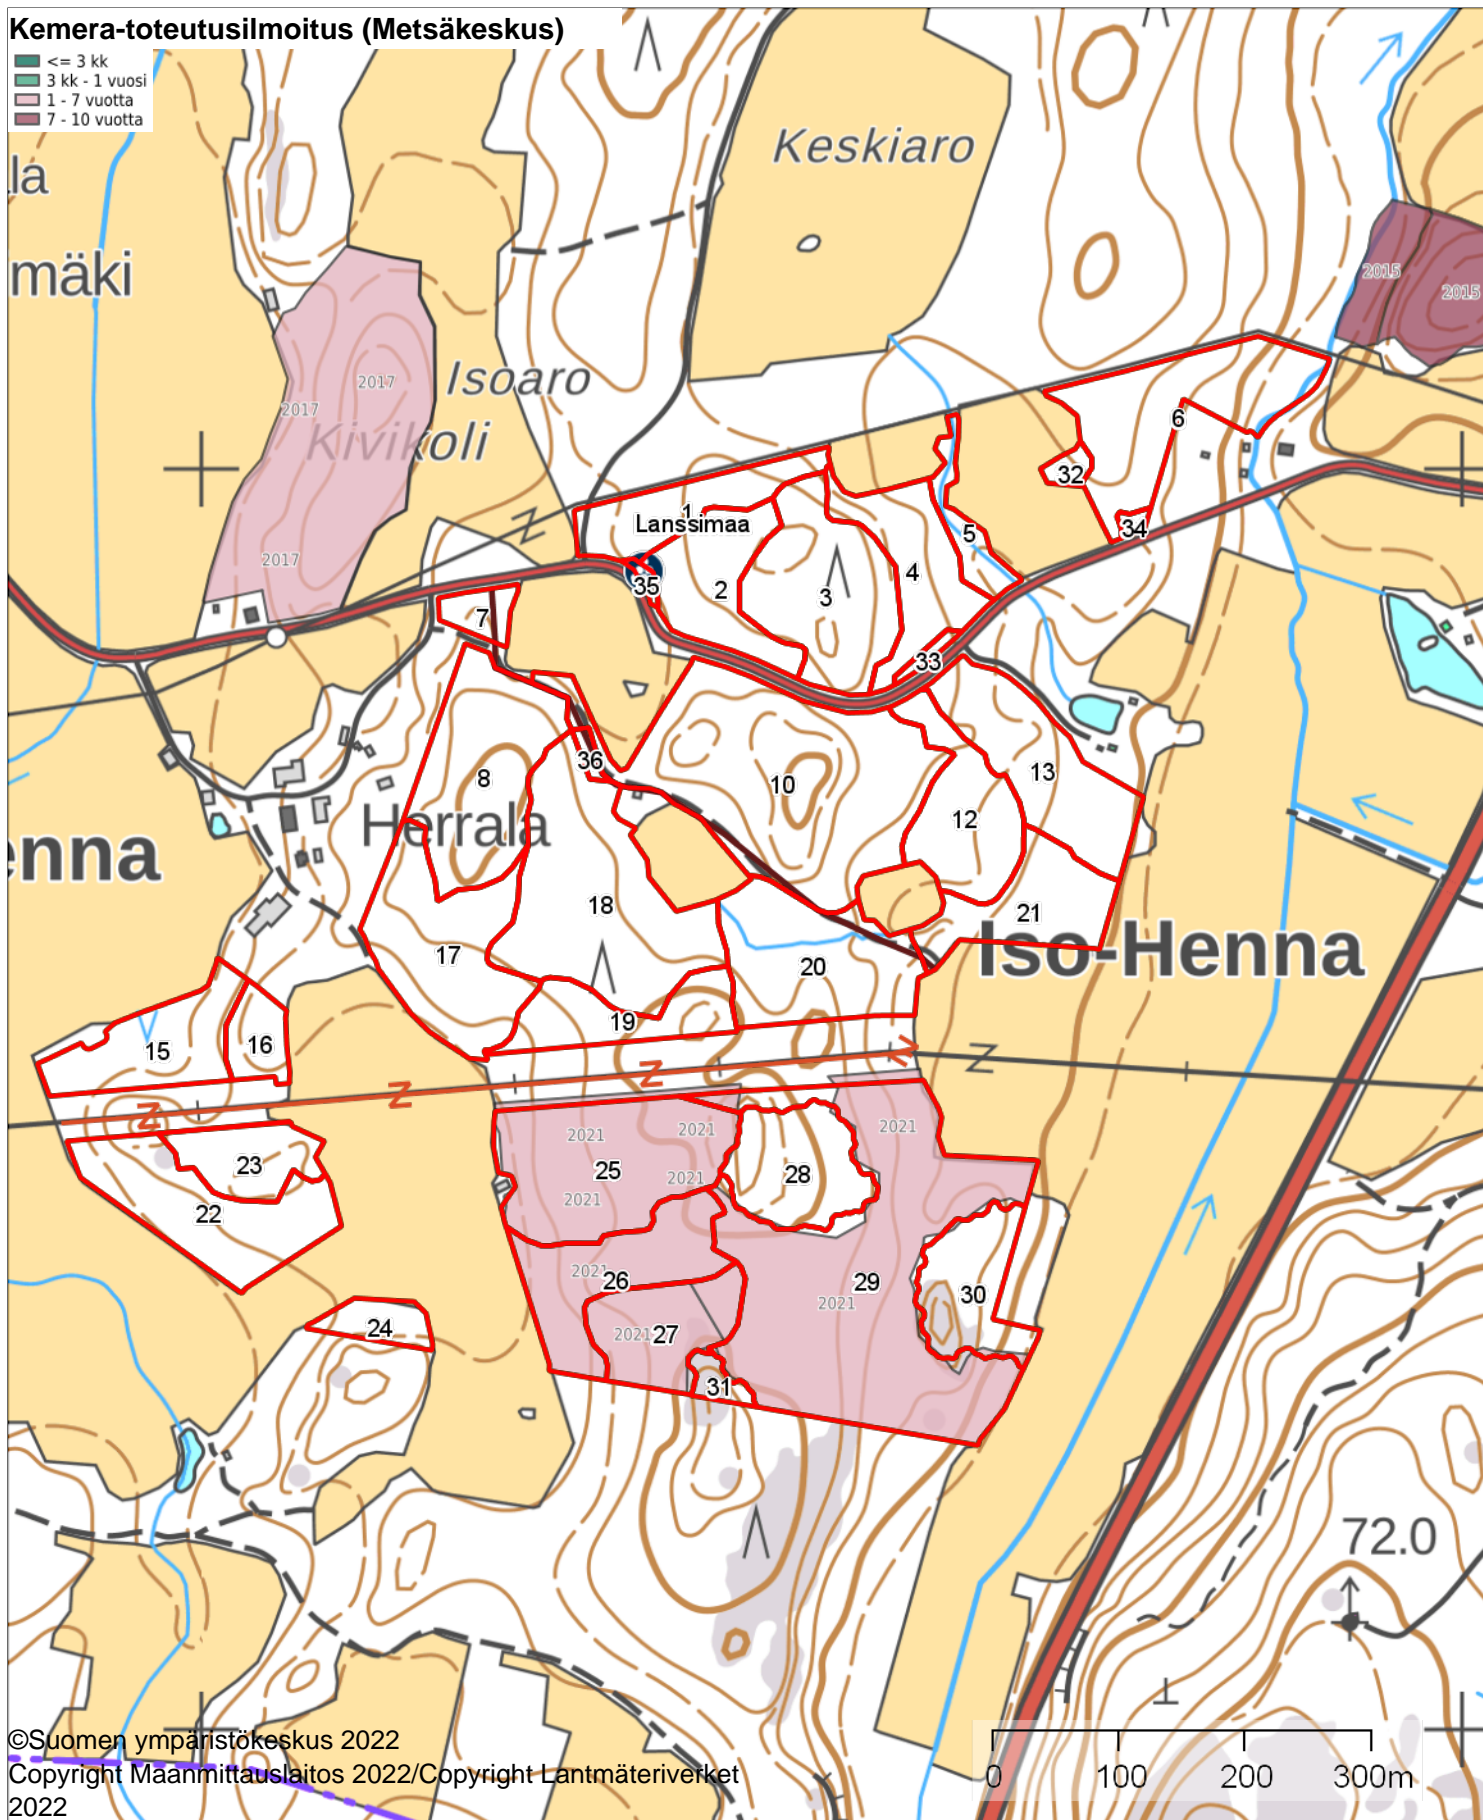

1:6000

Kiinteistö: HERRALA 560-406-10-8
Omistaja: Asiakas Testi
Puhelinnumero:

Koordinaatisto ETRS-TM35FIN
Keskipiste (416434, 6741645)
Tulostettu 25.4.2024

Kemera-toteutusilmoitus (Metsäkeskus)

- <= 3 kk
- 3 kk - 1 vuosi
- 1 - 7 vuotta
- 7 - 10 vuotta