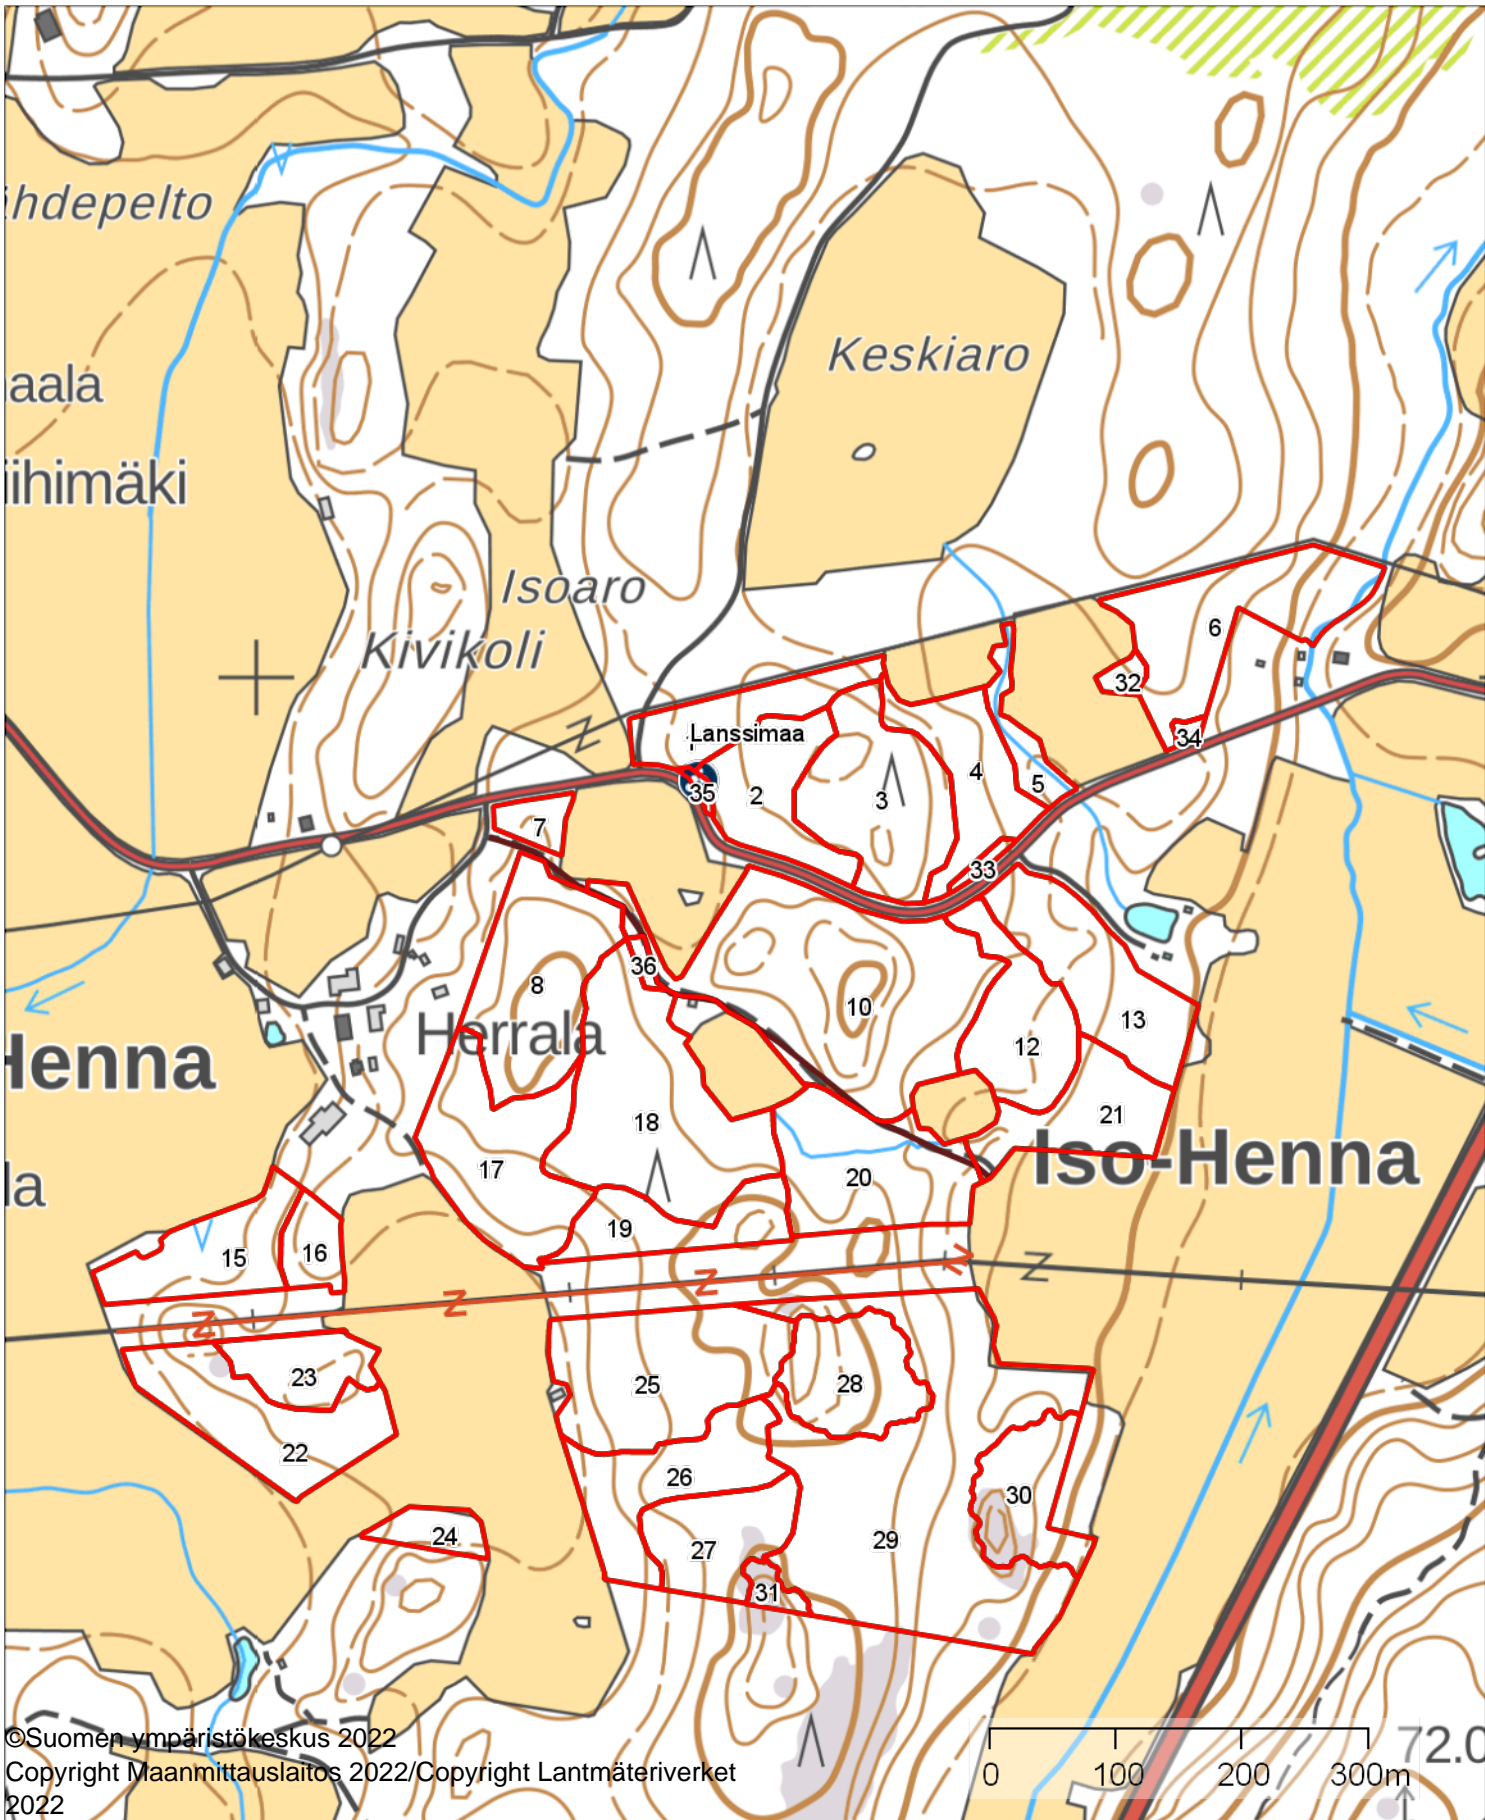

PK	1:6000		
Kiinteistö: HERRALA 560-406-10-8 Omistaja: Asiakas Testi Puhelinnumero:		Koordinaatisto Keskipiste Tulostettu	ETRS-TM35FIN (416388, 6741812) 25.4.2024

ik 2022

1:6000

Kiinteistö: HERRALA 560-406-10-8
Omistaja: Asiakas Testi
Puhelinnumero:

Koordinaatisto

ETRS-TM35FIN

Keskipiste

(416350, 6741696)

Tulostettu

25.4.2024

Latvusmalli vuodelta 2022

1:6000