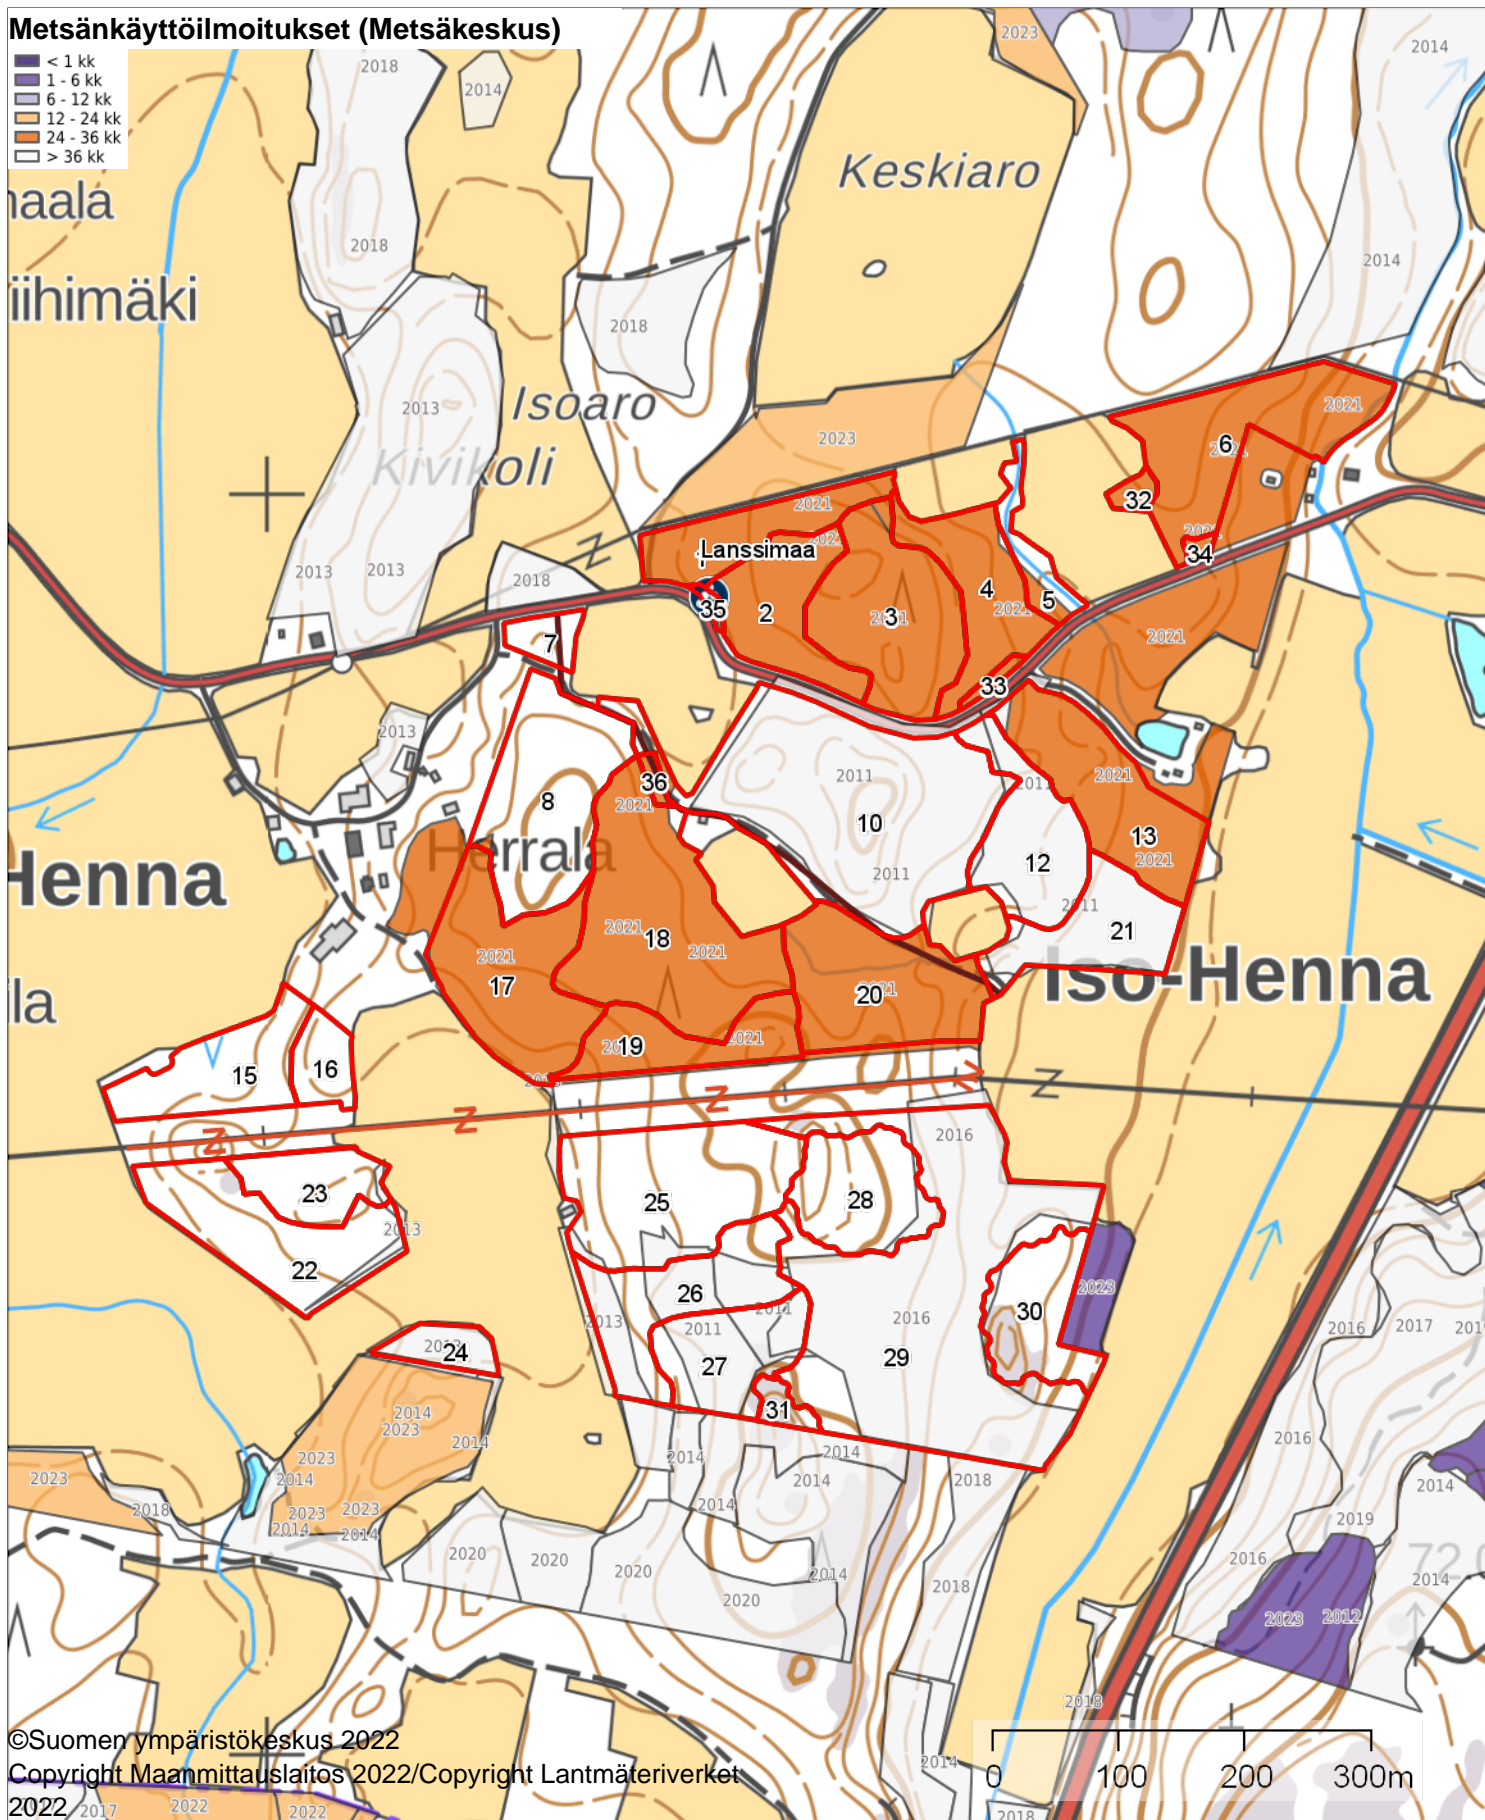

Metsänkayttöilmoitukset

1:6000

Kiinteistö: HERRALA 560-406-10-8
Omistaja: Asiakas Testi
Puhelinnumero:

Koordinaatisto ETRS-TM35FIN
Keskipiste (416382, 6741665)
Tulostettu 25.4.2024

Metsänkayttöilmoitukset (Metsäkeskus)

- < 1 kk
- 1 - 6 kk
- 6 - 12 kk
- 12 - 24 kk
- 24 - 36 kk
- > 36 kk