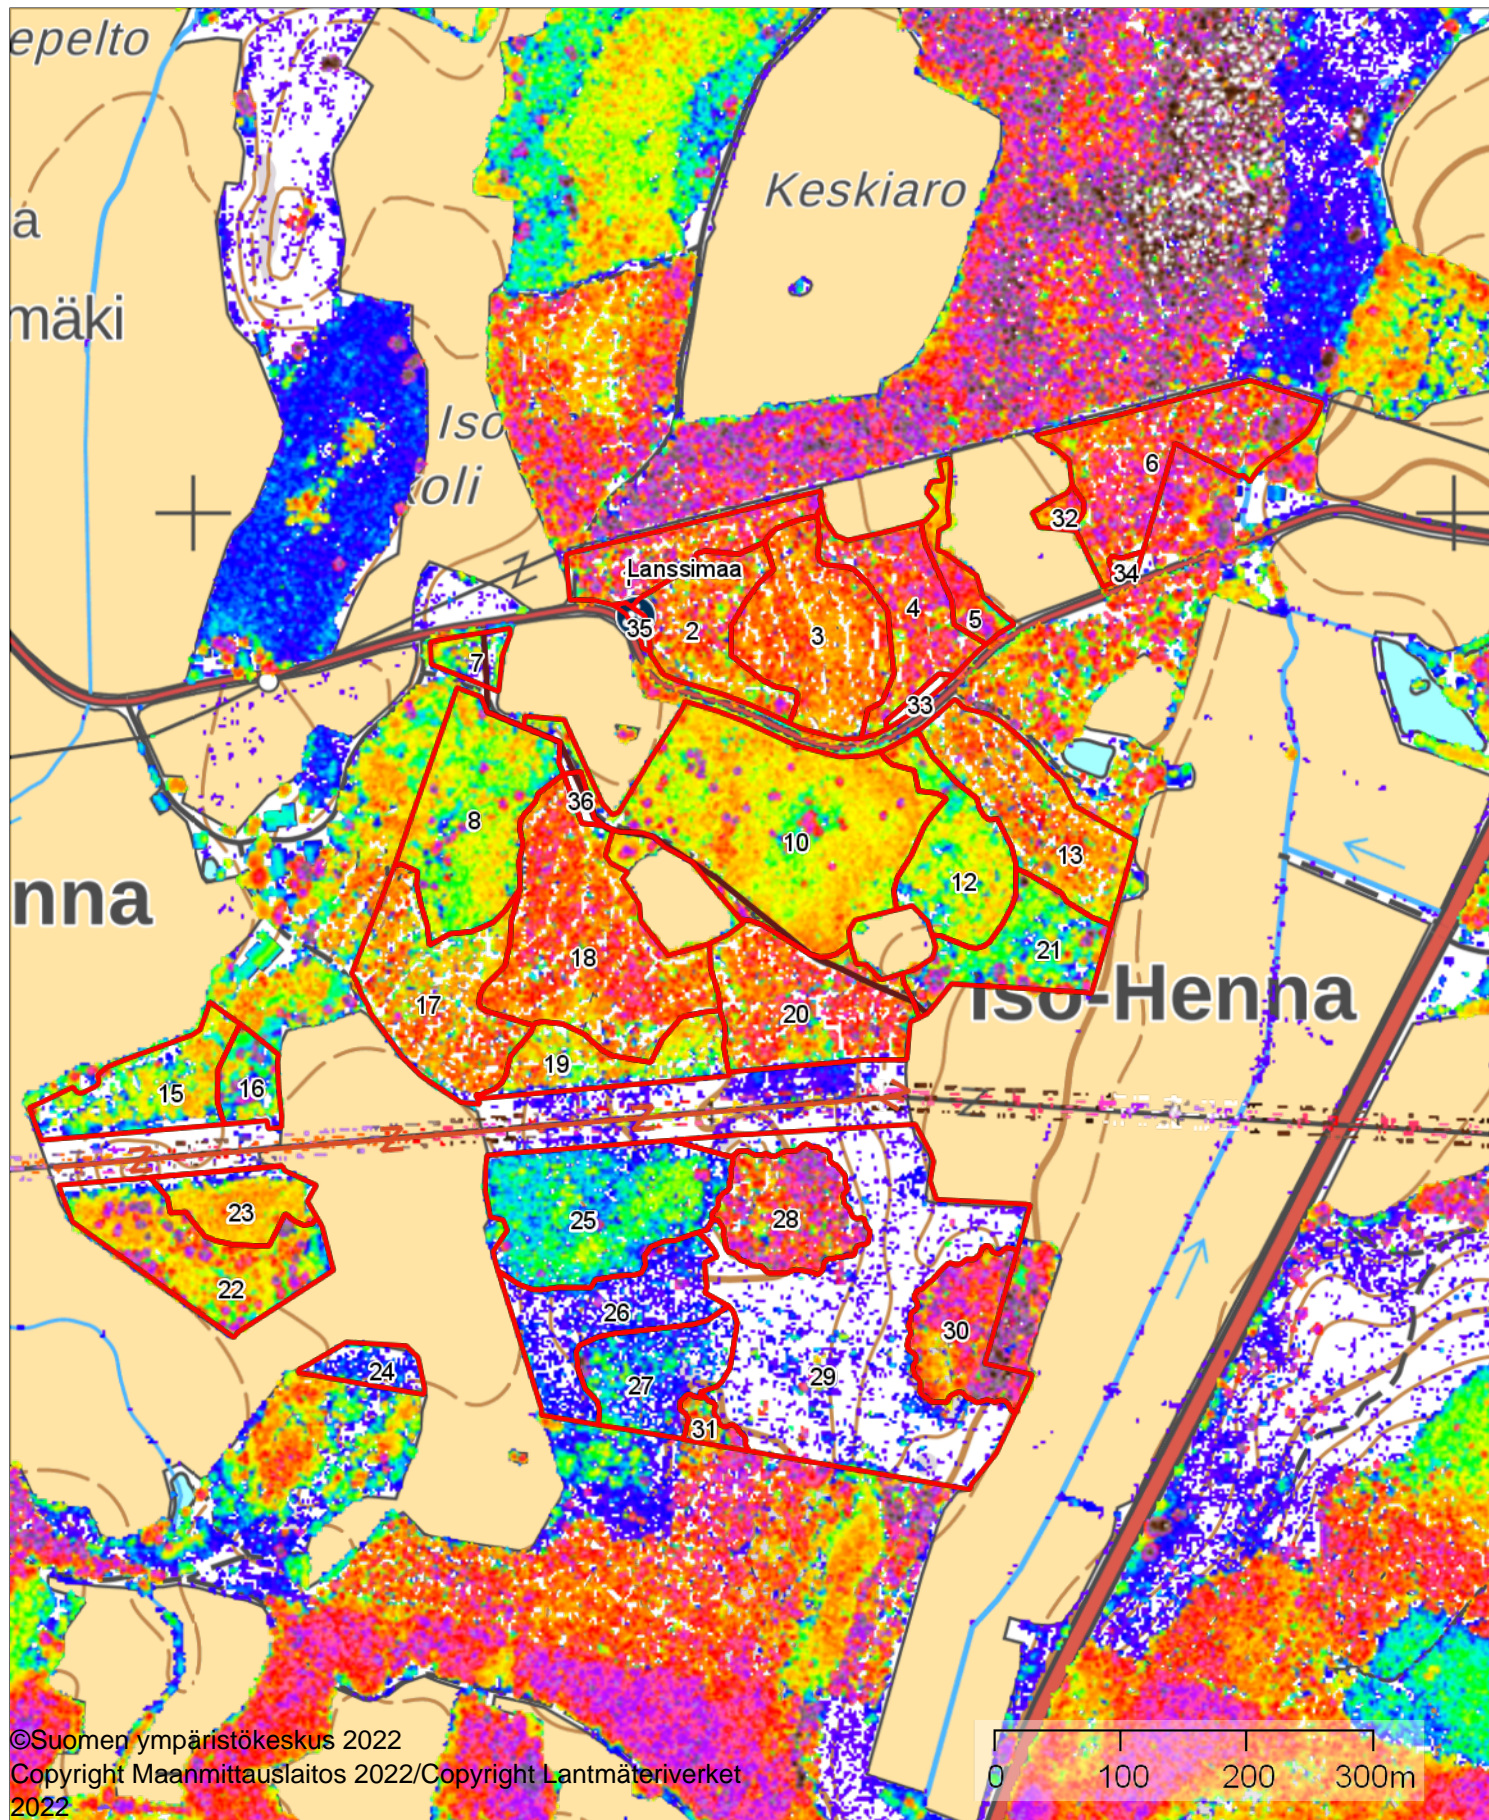

Latvusmalli vuodelta 2022

1:6000

Kiinteistö: HERRALA 560-406-10-8
Omistaja: Asiakas Testi
Puhelinnumero:

Koordinaatisto

ETRS-TM35FIN

Keskipiste

(416442, 6741680)

Tulostettu

25.4.2024