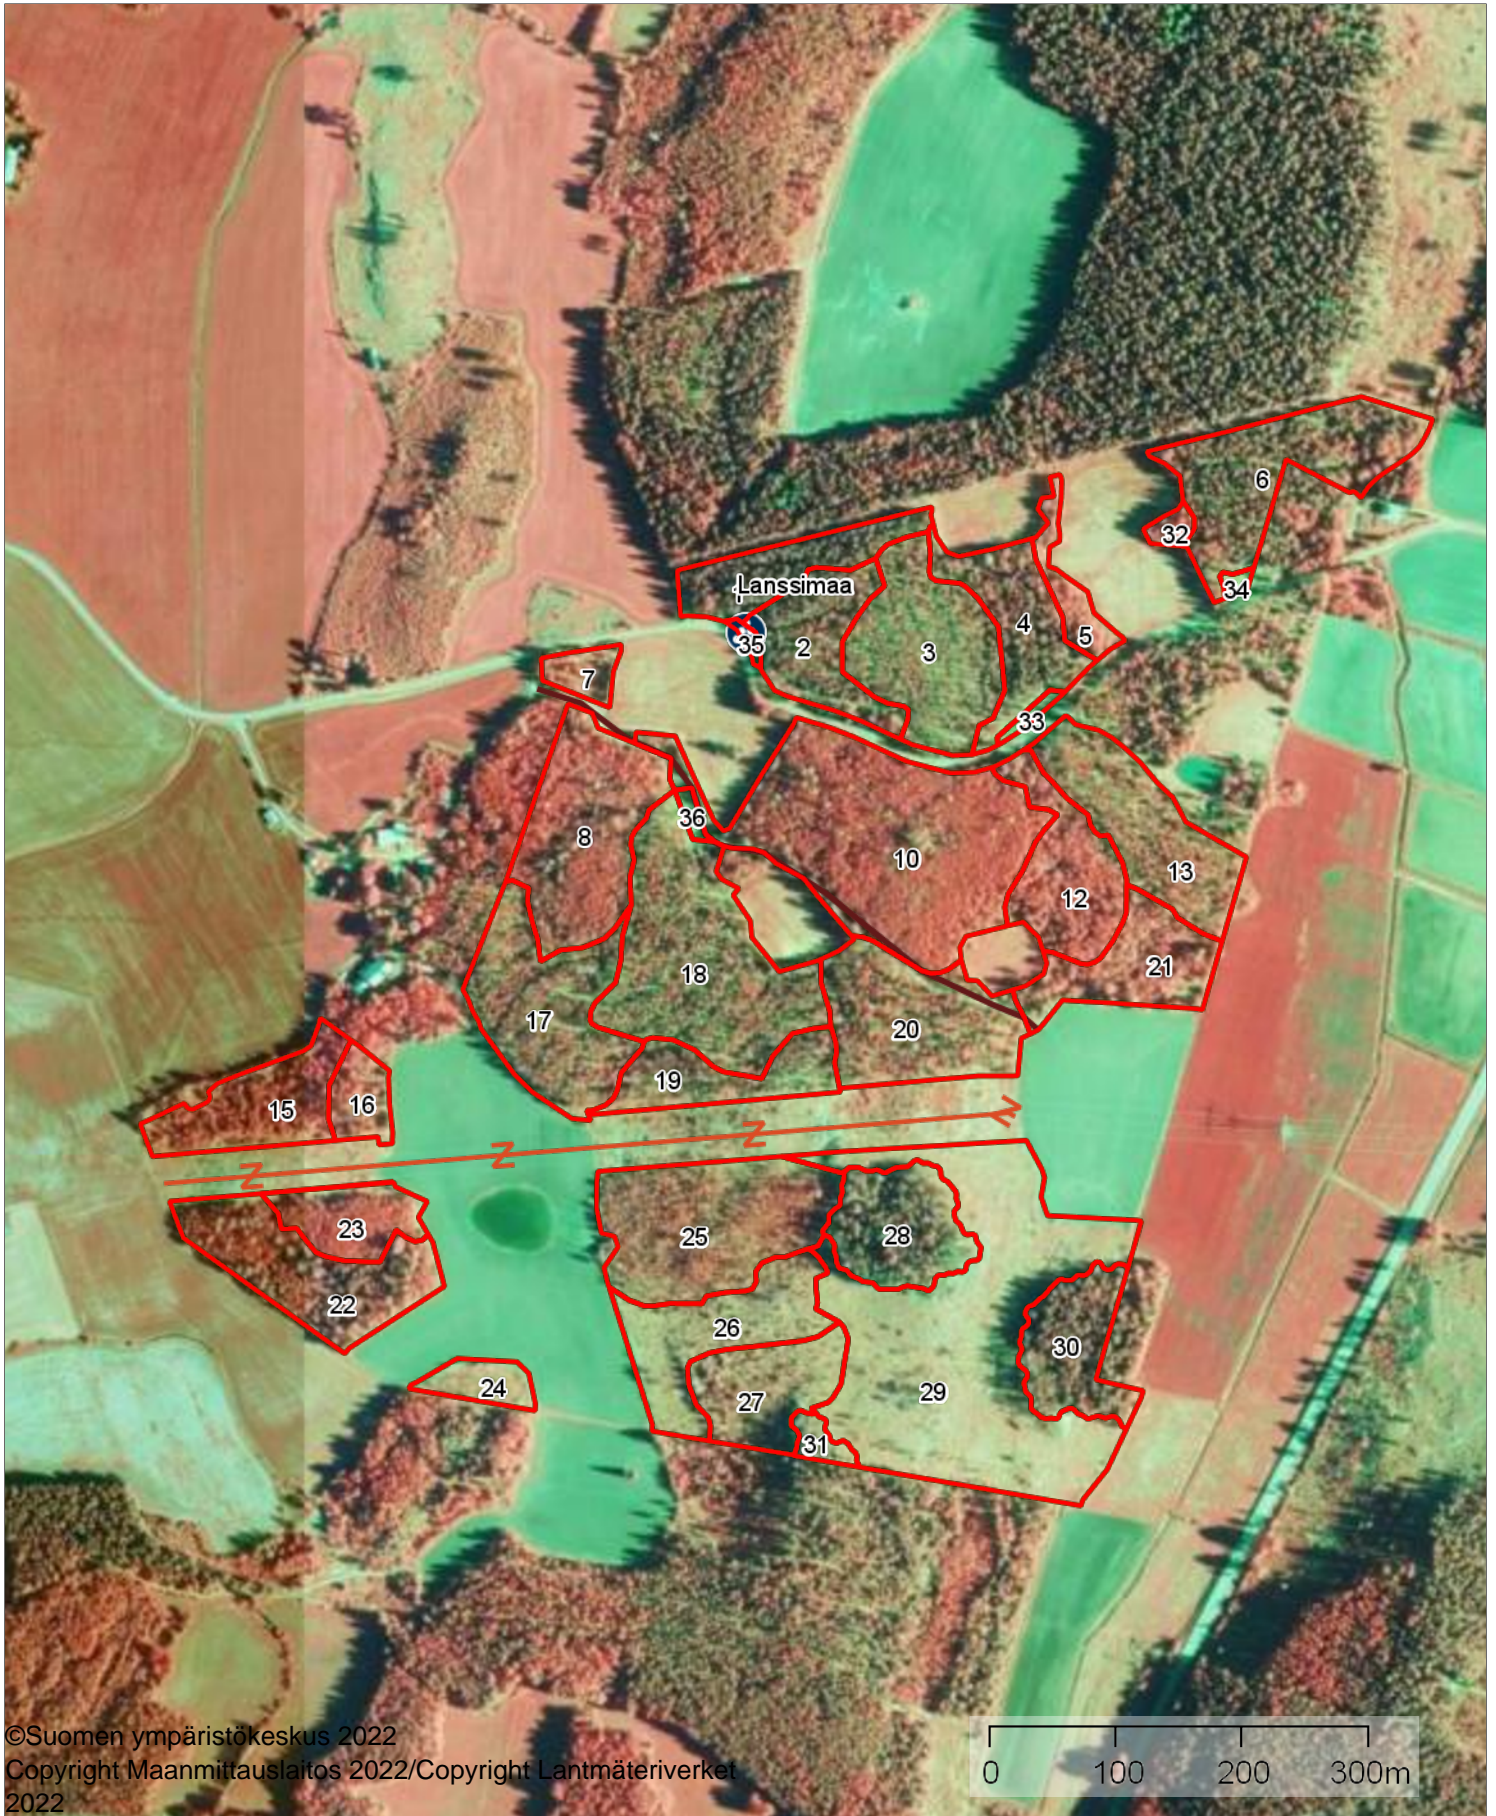

Koordinaatisto

ETRS-TM35FIN

Keskipiste

(416350, 6741696)

Tulostettu

25.4.2024

Latvusmalli vuodelta 2022

1:6000

- Ylispuiden poisto
- Ensiharvennus
- Energiapuuharvennus
- Yläharvennus
- Harvennus
- Avohakkuu
- Siemenpuuhakkuu
- Ojalinjahakkuu
- Suojuspuuhakkuu
- Kaistalehakkuu
- Verhopuuhakkuu
- Pienaukkohakkuu
- Poimintahakkuu
- Erikoishakkuu