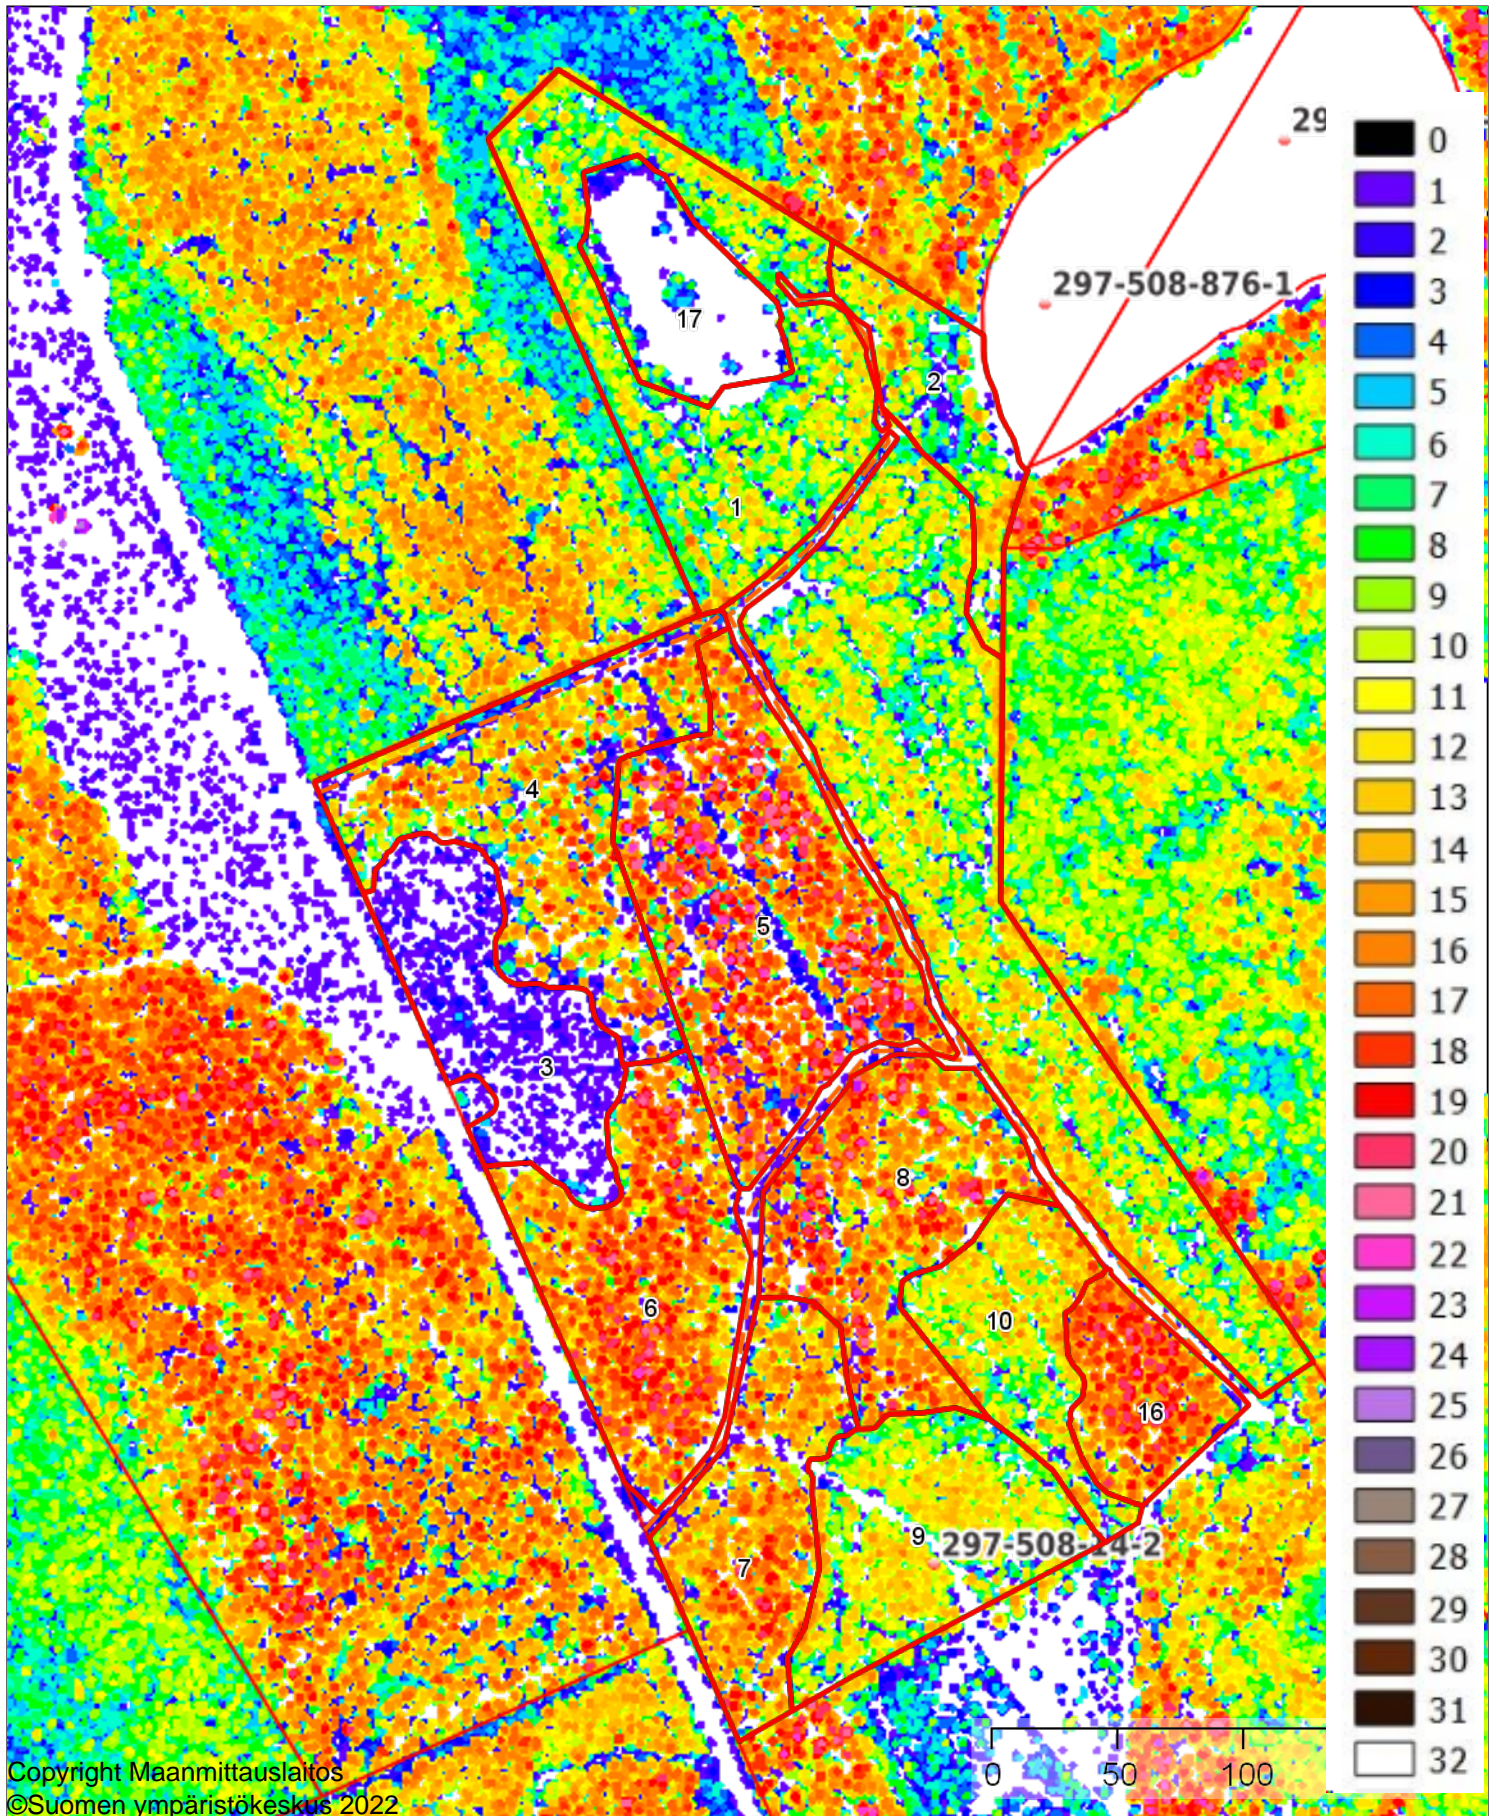

PK_	1:3000		
Kiinteistö: NOTKOLA 297-508-14-2 Omistaja: Asiakas Testi Puhelinnumero:		Koordinaatisto Keskipiste Tulostettu	ETRS-TM35FIN (544848, 7007794) 24.4.2024

Latvusmalli 2018

1:3000

Kiinteistö: NOTKOLA 297-508-14-2
Omistaja: Asiakas Testi
Puhelinnumero:

Koordinaatisto ETRS-TM35FIN
Keskipiste (544827, 7007800)
Tulostettu 24.4.2024

IK	1:3000		
Kiinteistö: NOTKOLA 297-508-14-2 Omistaja: Asiakas Testi Puhelinnumero:		Koordinaatisto Keskipiste Tulostettu	ETRS-TM35FIN (544828, 7007802) 24.4.2024