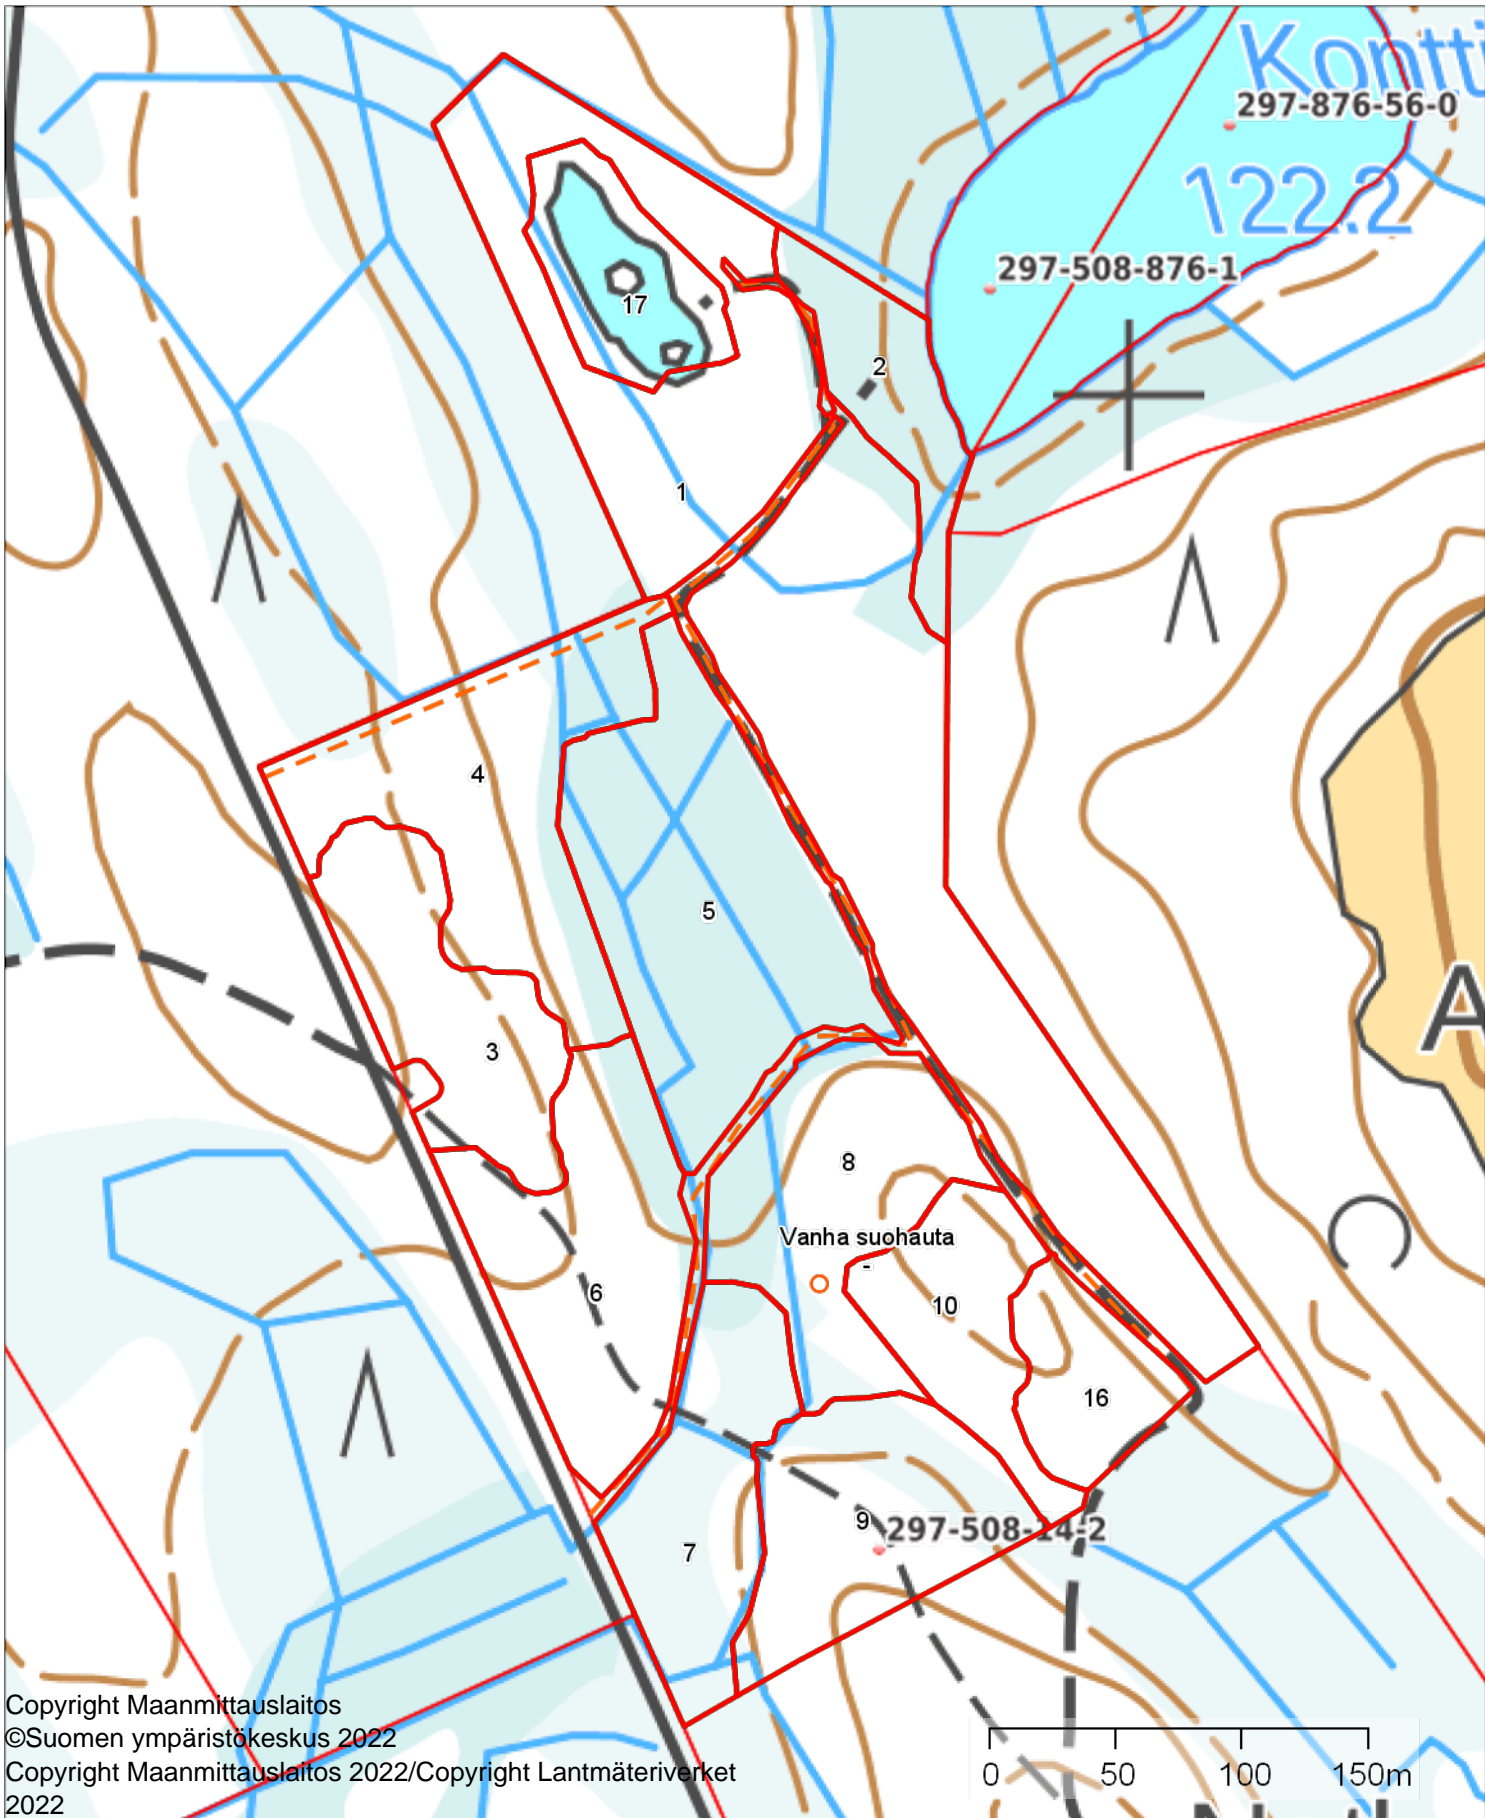

PK_	1:3000		
Kiinteistö: NOTKOLA 297-508-14-2 Omistaja: Asiakas Testi Puhelinnumero:		Koordinaatisto Keskipiste Tulostettu	ETRS-TM35FIN (544848, 7007794) 24.4.2024

Latvusmalli 2018

1:3000

Kiinteistö: NOTKOLA 297-508-14-2
Omistaja: Asiakas Testi
Puhelinnumero:

Koordinaatisto ETRS-TM35FIN
Keskipiste (544827, 7007800)
Tulostettu 24.4.2024

IK	1:3000		
Kiinteistö: NOTKOLA 297-508-14-2 Omistaja: Asiakas Testi Puhelinnumero:		Koordinaatisto Keskipiste Tulostettu	ETRS-TM35FIN (544828, 7007802) 24.4.2024