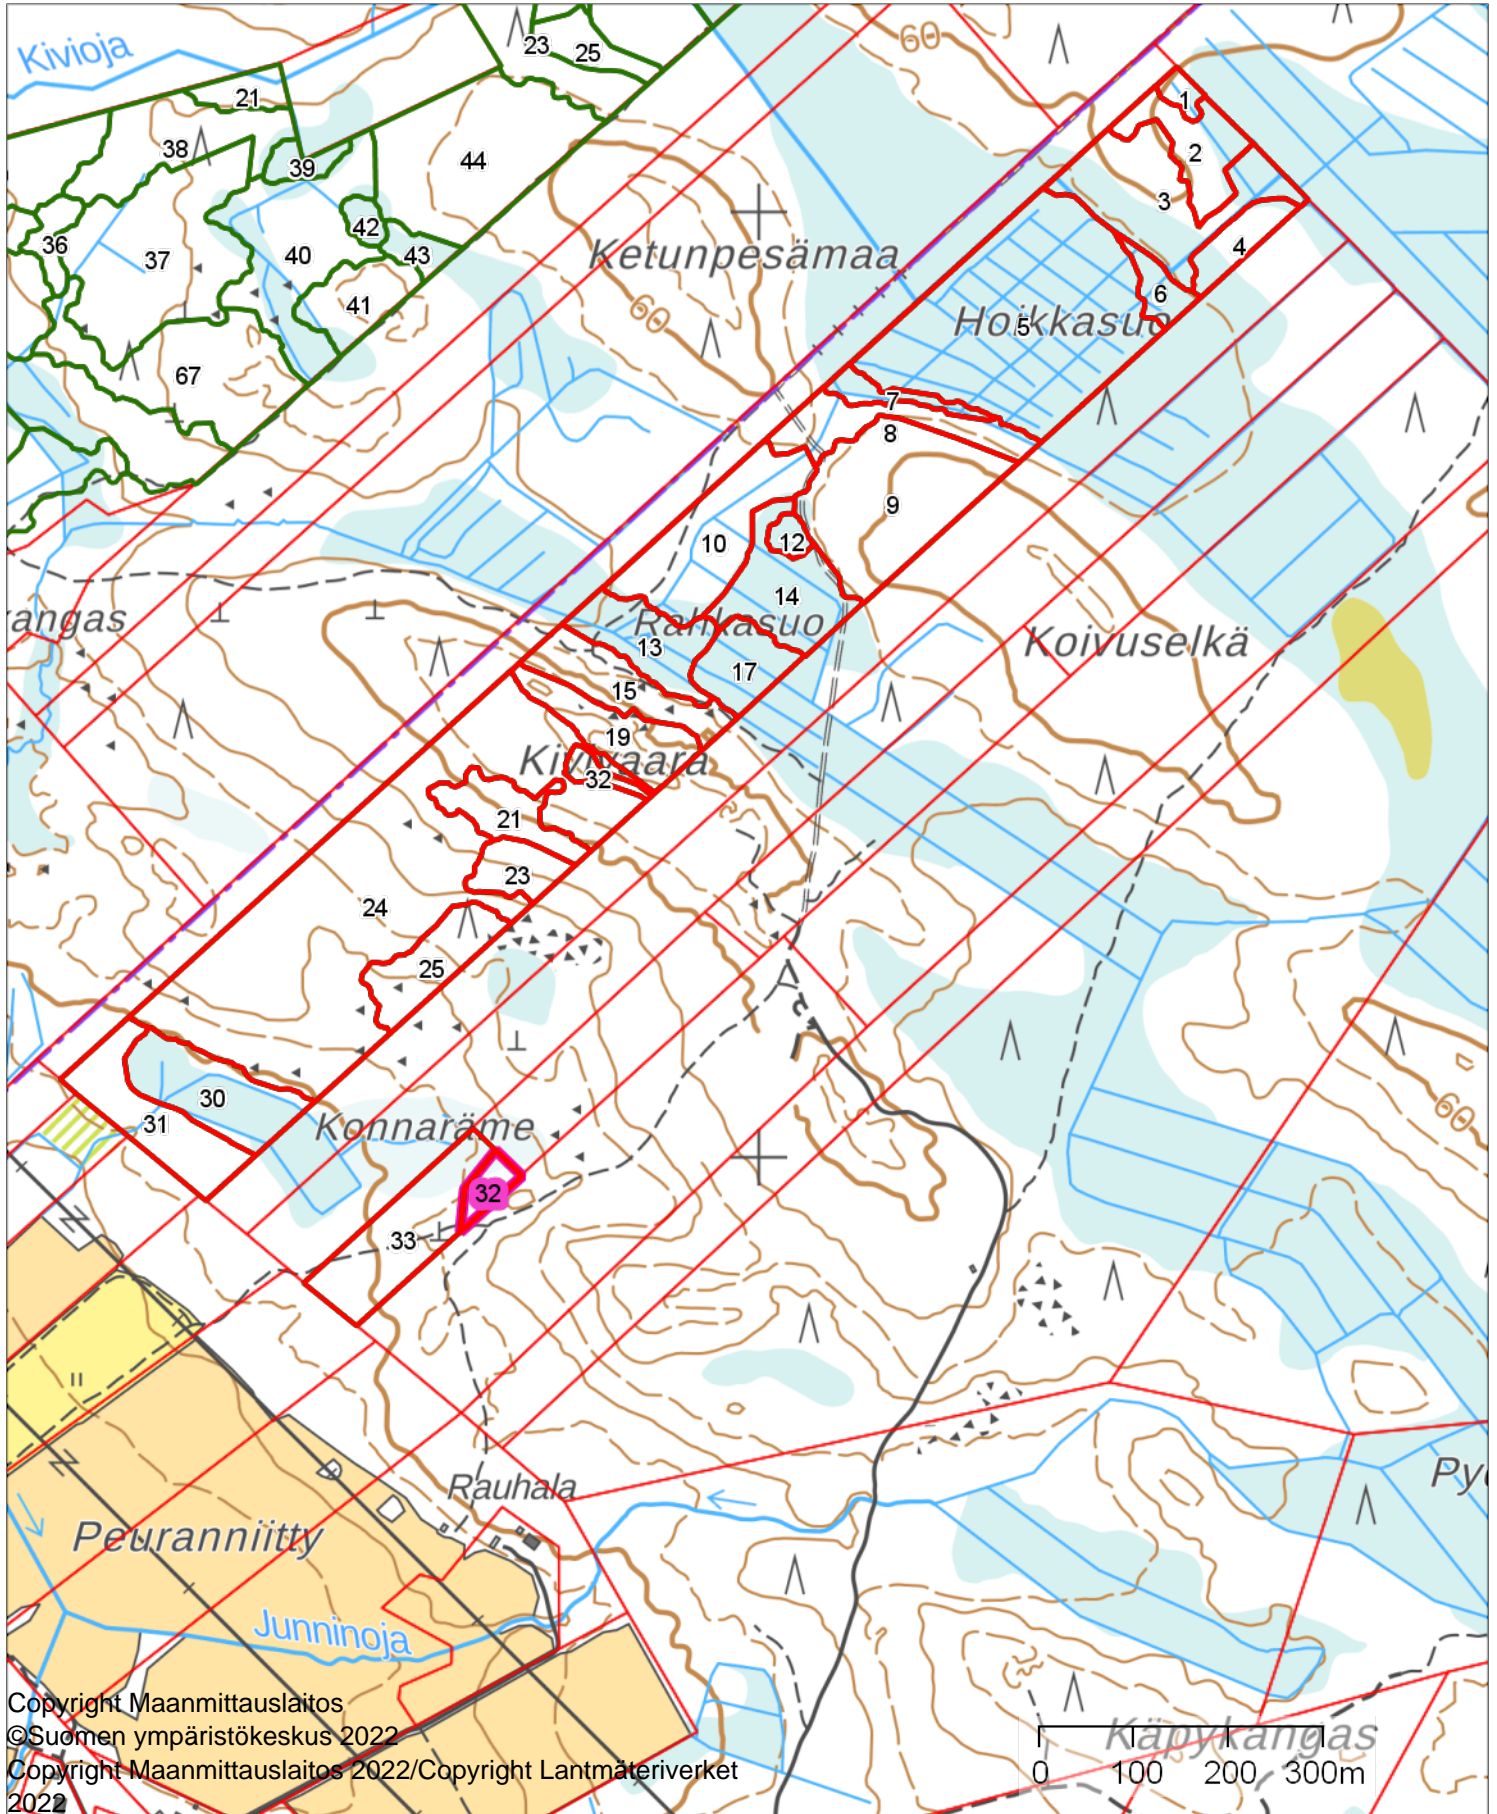

Peruskartta

1:8000

Kiinteistö: Nimetön 494-402-19-83

Koordinaatisto

ETRS-TM35FIN

Keskipiste

(446988, 7198259)

Tulostettu

16.4.2024