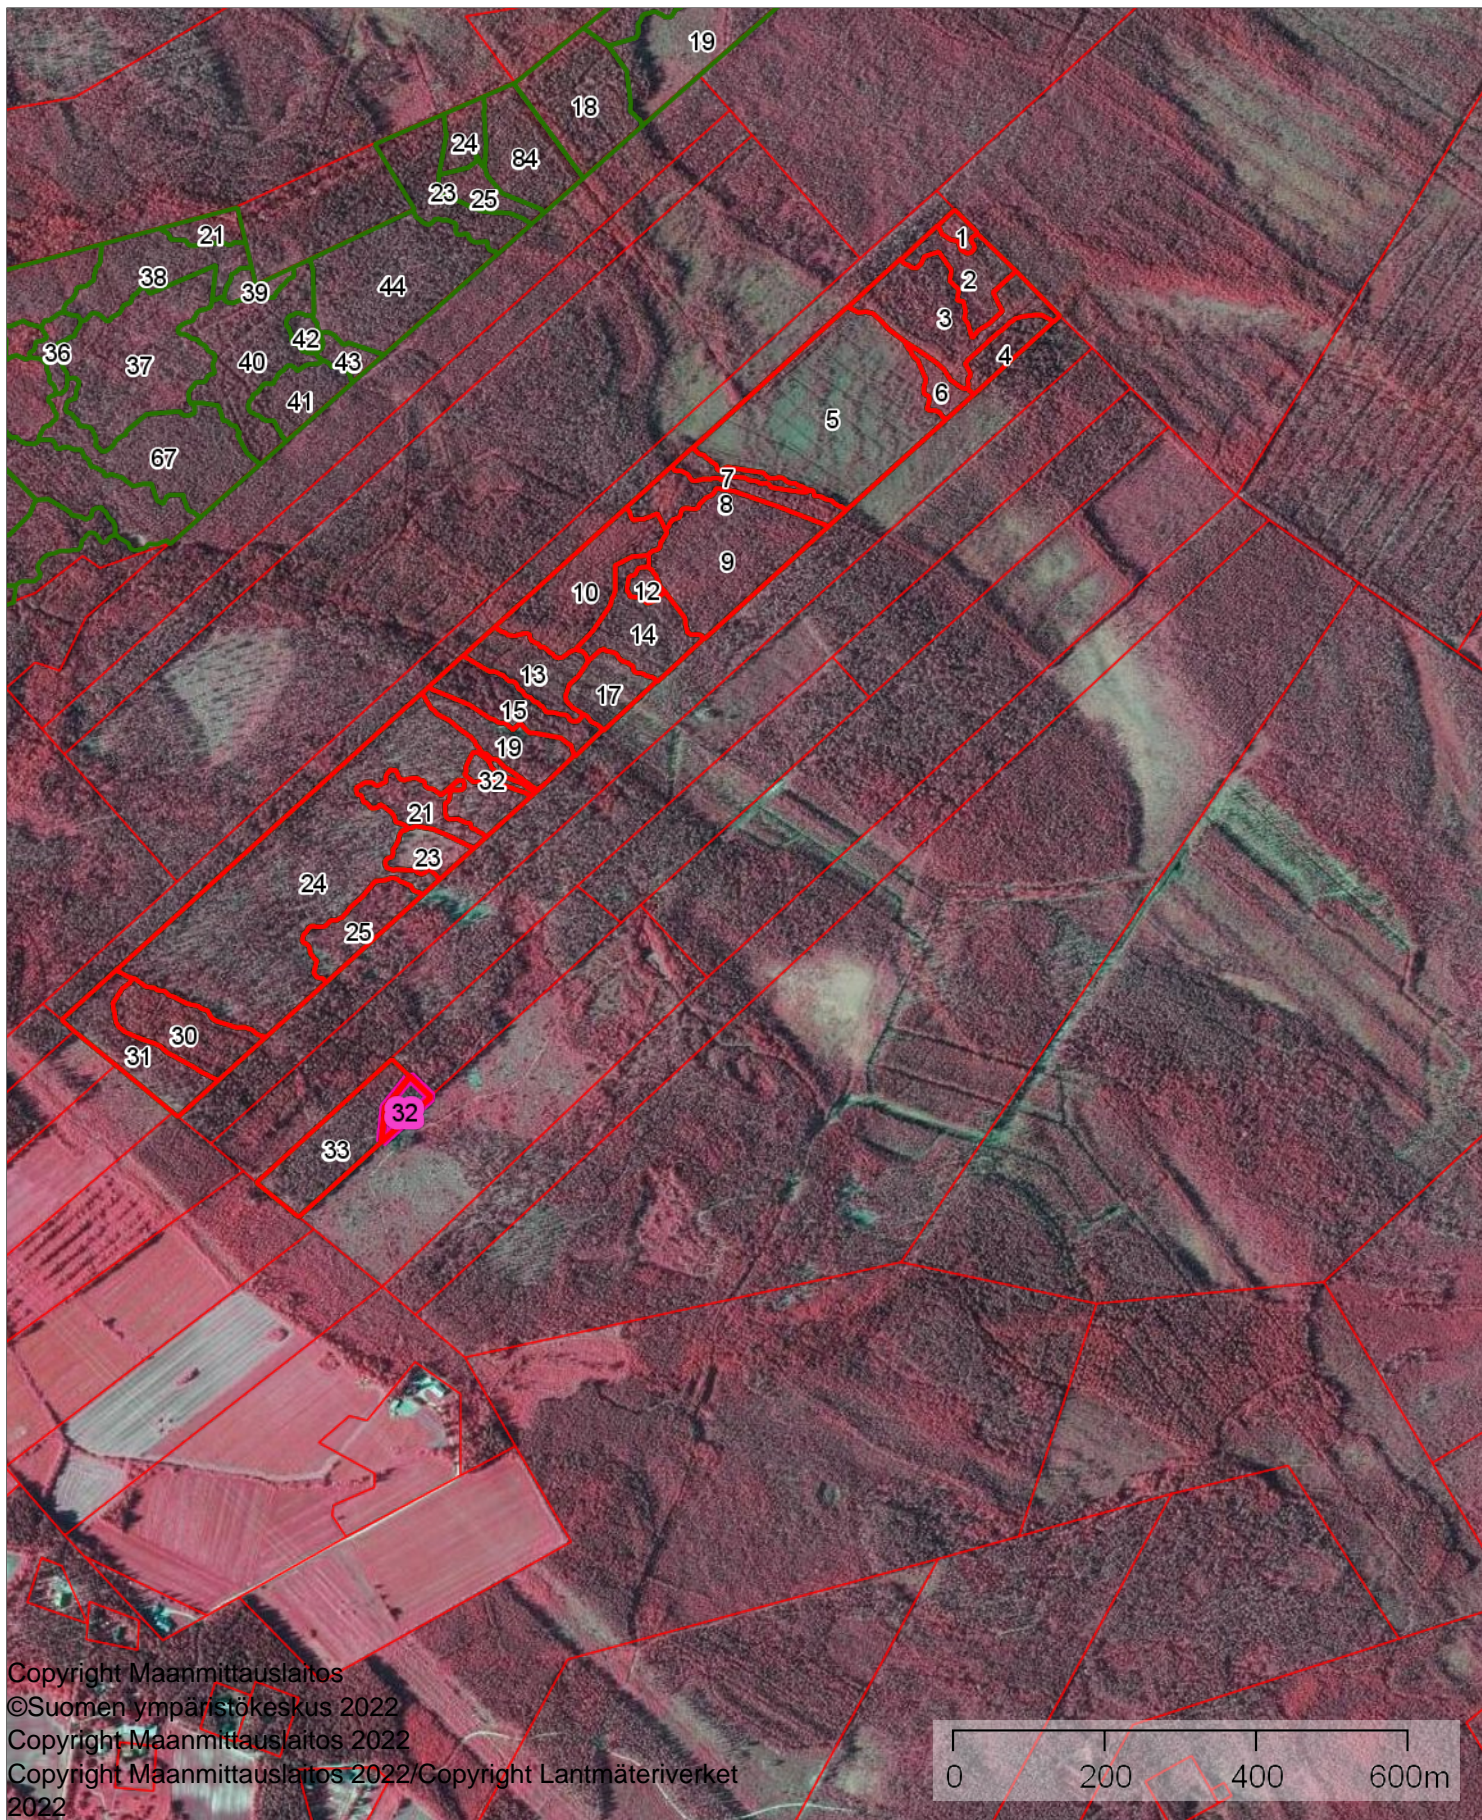

# Ilmakuva

1:10000

Kiinteistö: Nimetön 494-402-19-83

Omistaja: ██████████

Puhelinnumero:

Koordinaatisto

ETRS-TM35FIN

Keskipiste

(447168, 7198219)

Tulostettu

16.4.2024

Copyright Maanmittauslaitos

©Suomen ympäristökeskus 2022

Copyright Maanmittauslaitos 2022

Copyright Maanmittauslaitos 2022/Copyright Lantmäteriverket

2022