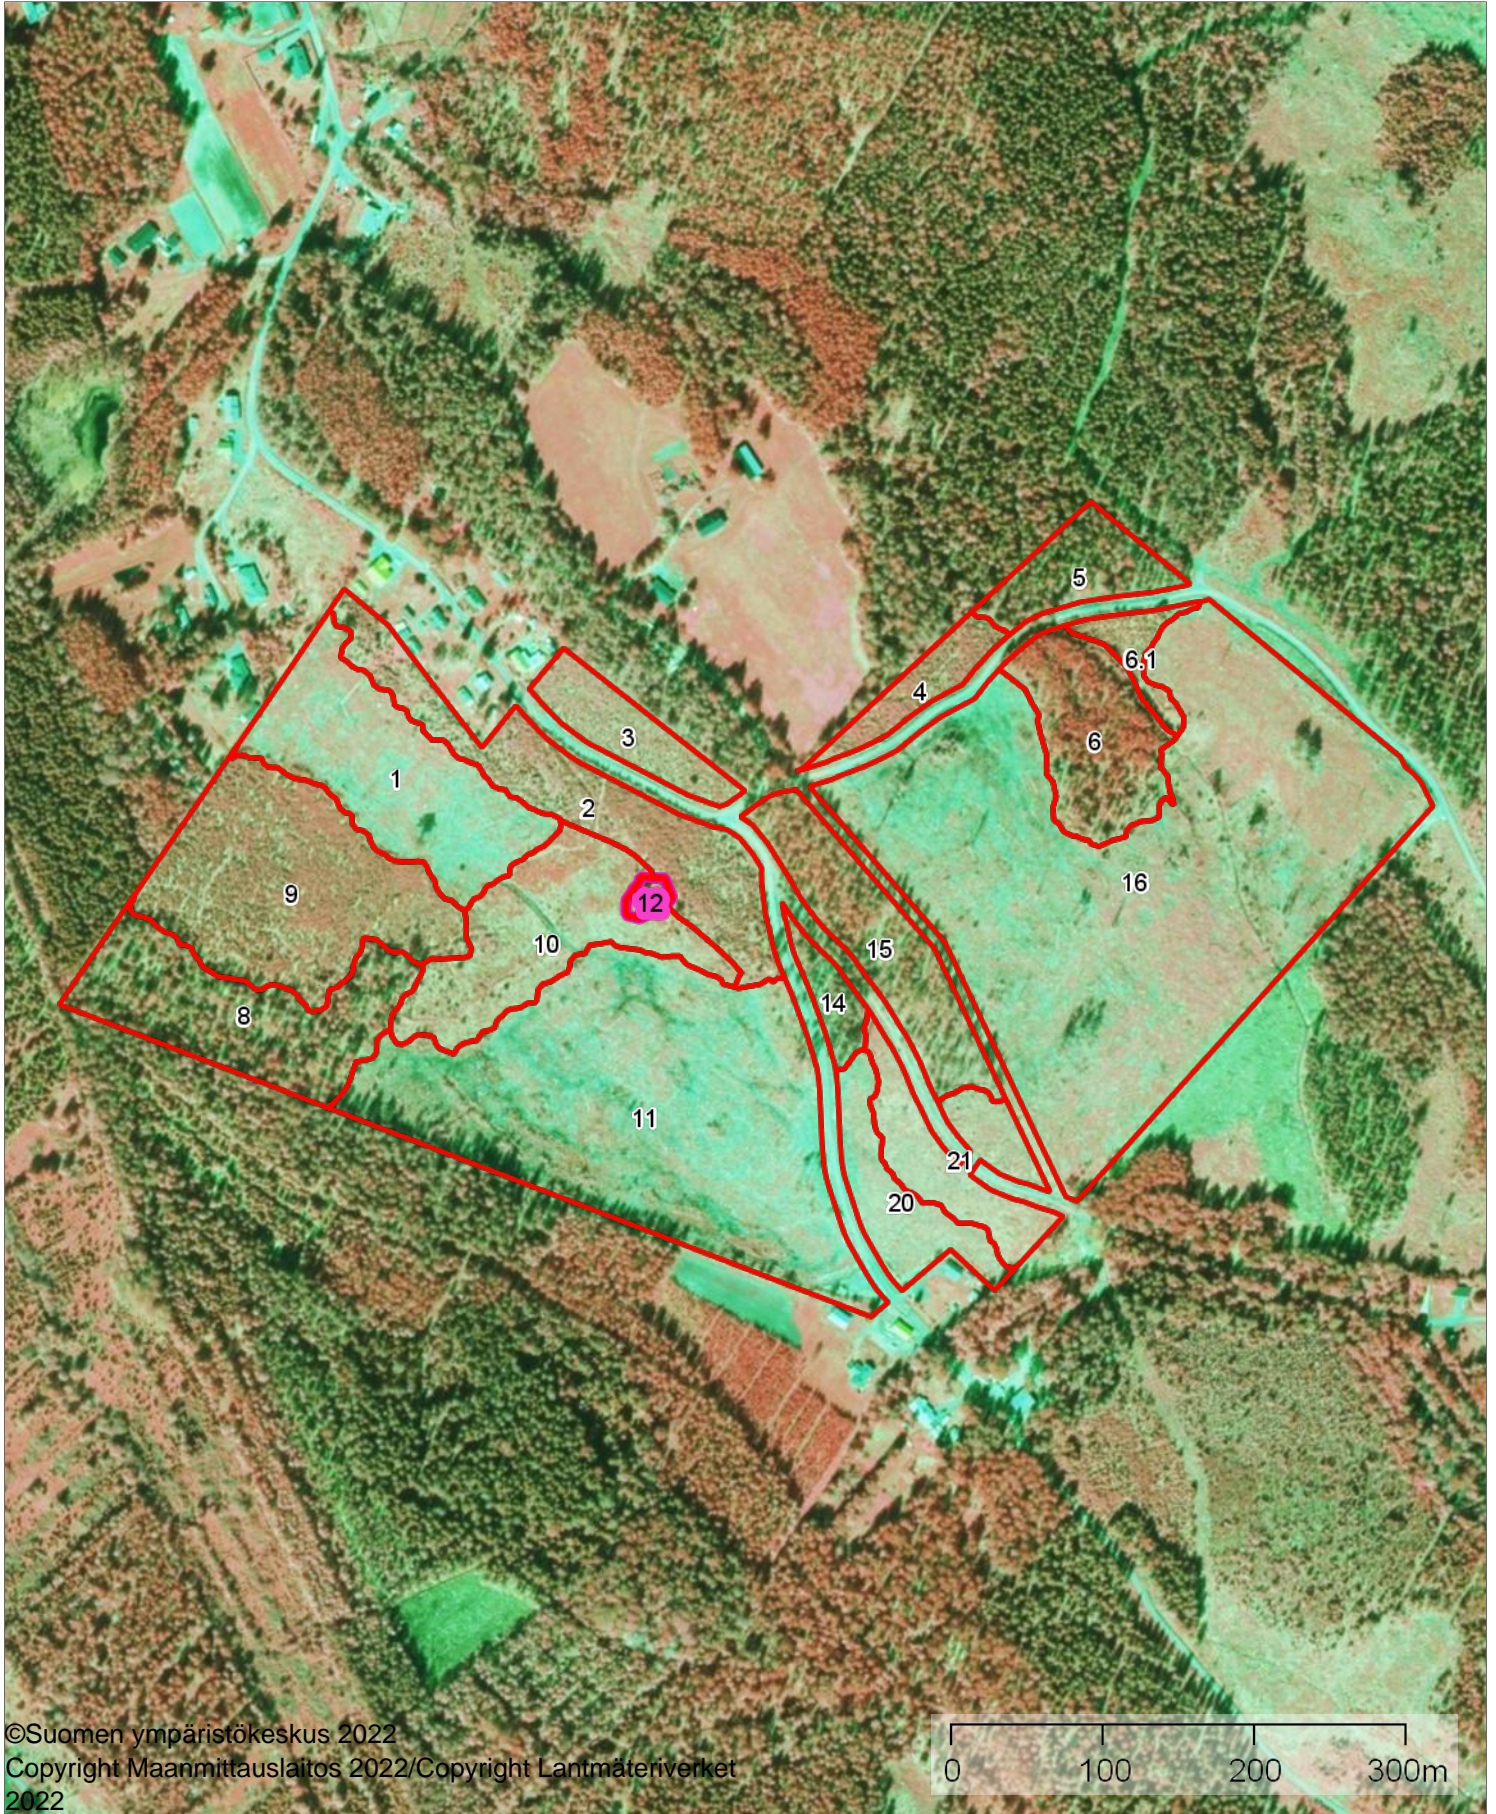

Kemerahakemukset (perutaan)

1:5000

Myyjä peruu kemerahakemukset ja ostajalla mahdollisuus hakea uudestaan metkatukea

Koordinaatisto

ETRS-TM35FIN

Keskipiste

(551310, 6907642)

Tulostettu

30.4.2024

Kemera-hakemusilmoitus (Metsäkeskus)

- <= 3 kk
- 3 kk - 1 vuosi
- 1 - 7 vuotta
- 7 - 10 vuotta

Ilmakuva

1:5000

Ilmakuvan jälkeen ei ole tehty uusia hakkuita

Koordinaatisto

ETRS-TM35FIN

Keskipiste

(551310, 6907642)

Tulostettu

30.4.2024

Latvusmalli 2018

1:5000

Valtaosa "isoista" metsistä hakattu aukoksi ja istutettu 2019 jälkeen. Latvusmallista pääteltävissä kuitenkin erinomainen puuston kasvu / pituusboniteetti