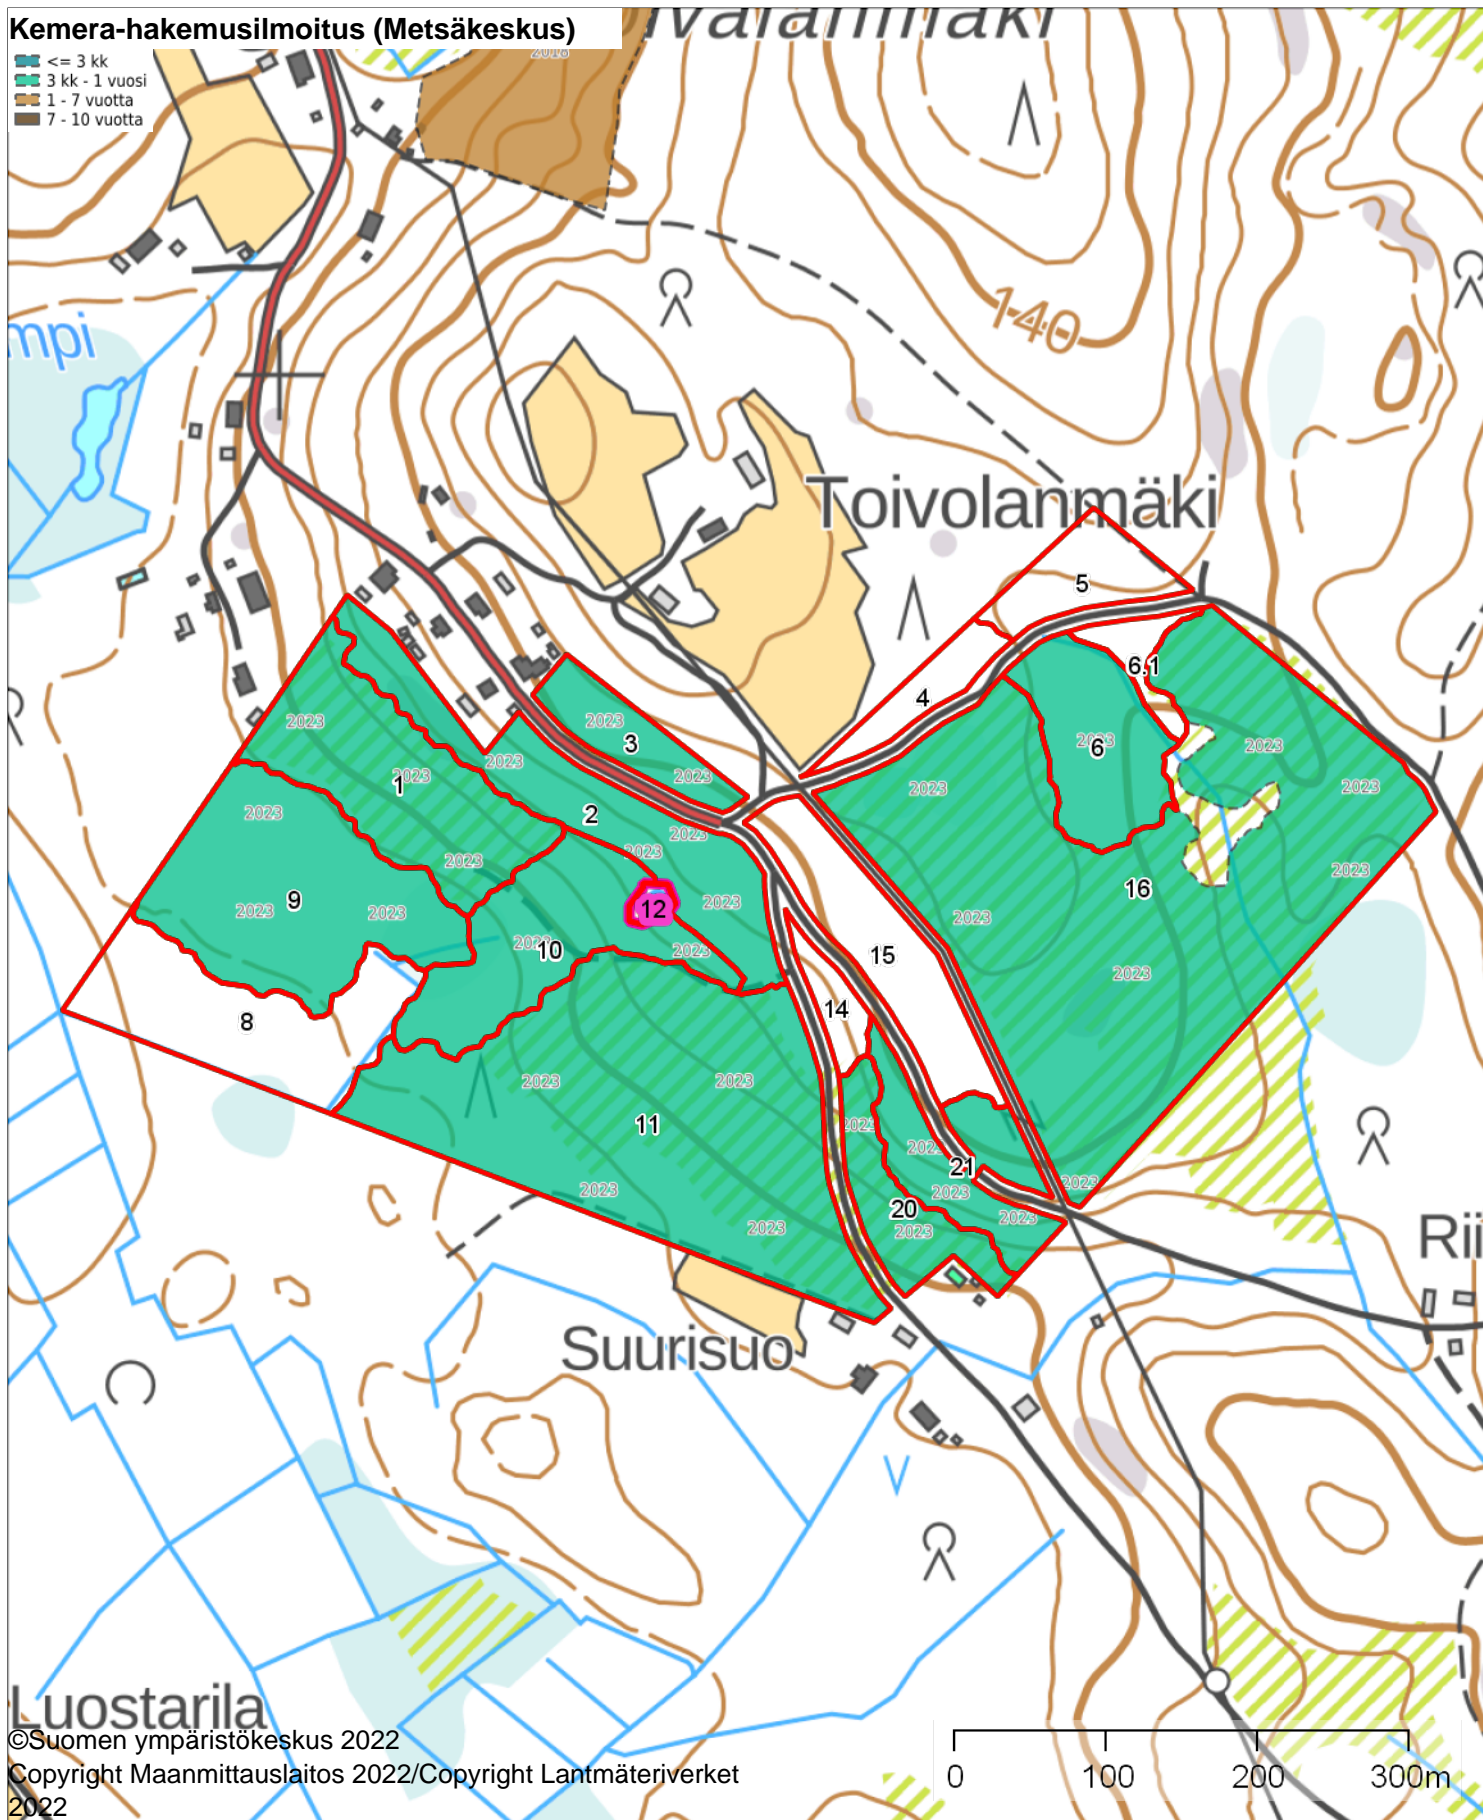

Kemerahakemukset (perutaan)

1:5000

Myyjä peruu kemerahakemukset ja ostajalla mahdollisuus hakea uudestaan metkatukea

Koordinaatisto

ETRS-TM35FIN

Keskipiste

(551310, 6907642)

Tulostettu

30.4.2024

Kemera-hakemusilmoitus (Metsäkeskus)

- <= 3 kk
- 3 kk - 1 vuosi
- 1 - 7 vuotta
- 7 - 10 vuotta

Ilmakuva

1:5000

Ilmakuvan jälkeen ei ole tehty uusia hakkuita

Koordinaatisto

ETRS-TM35FIN