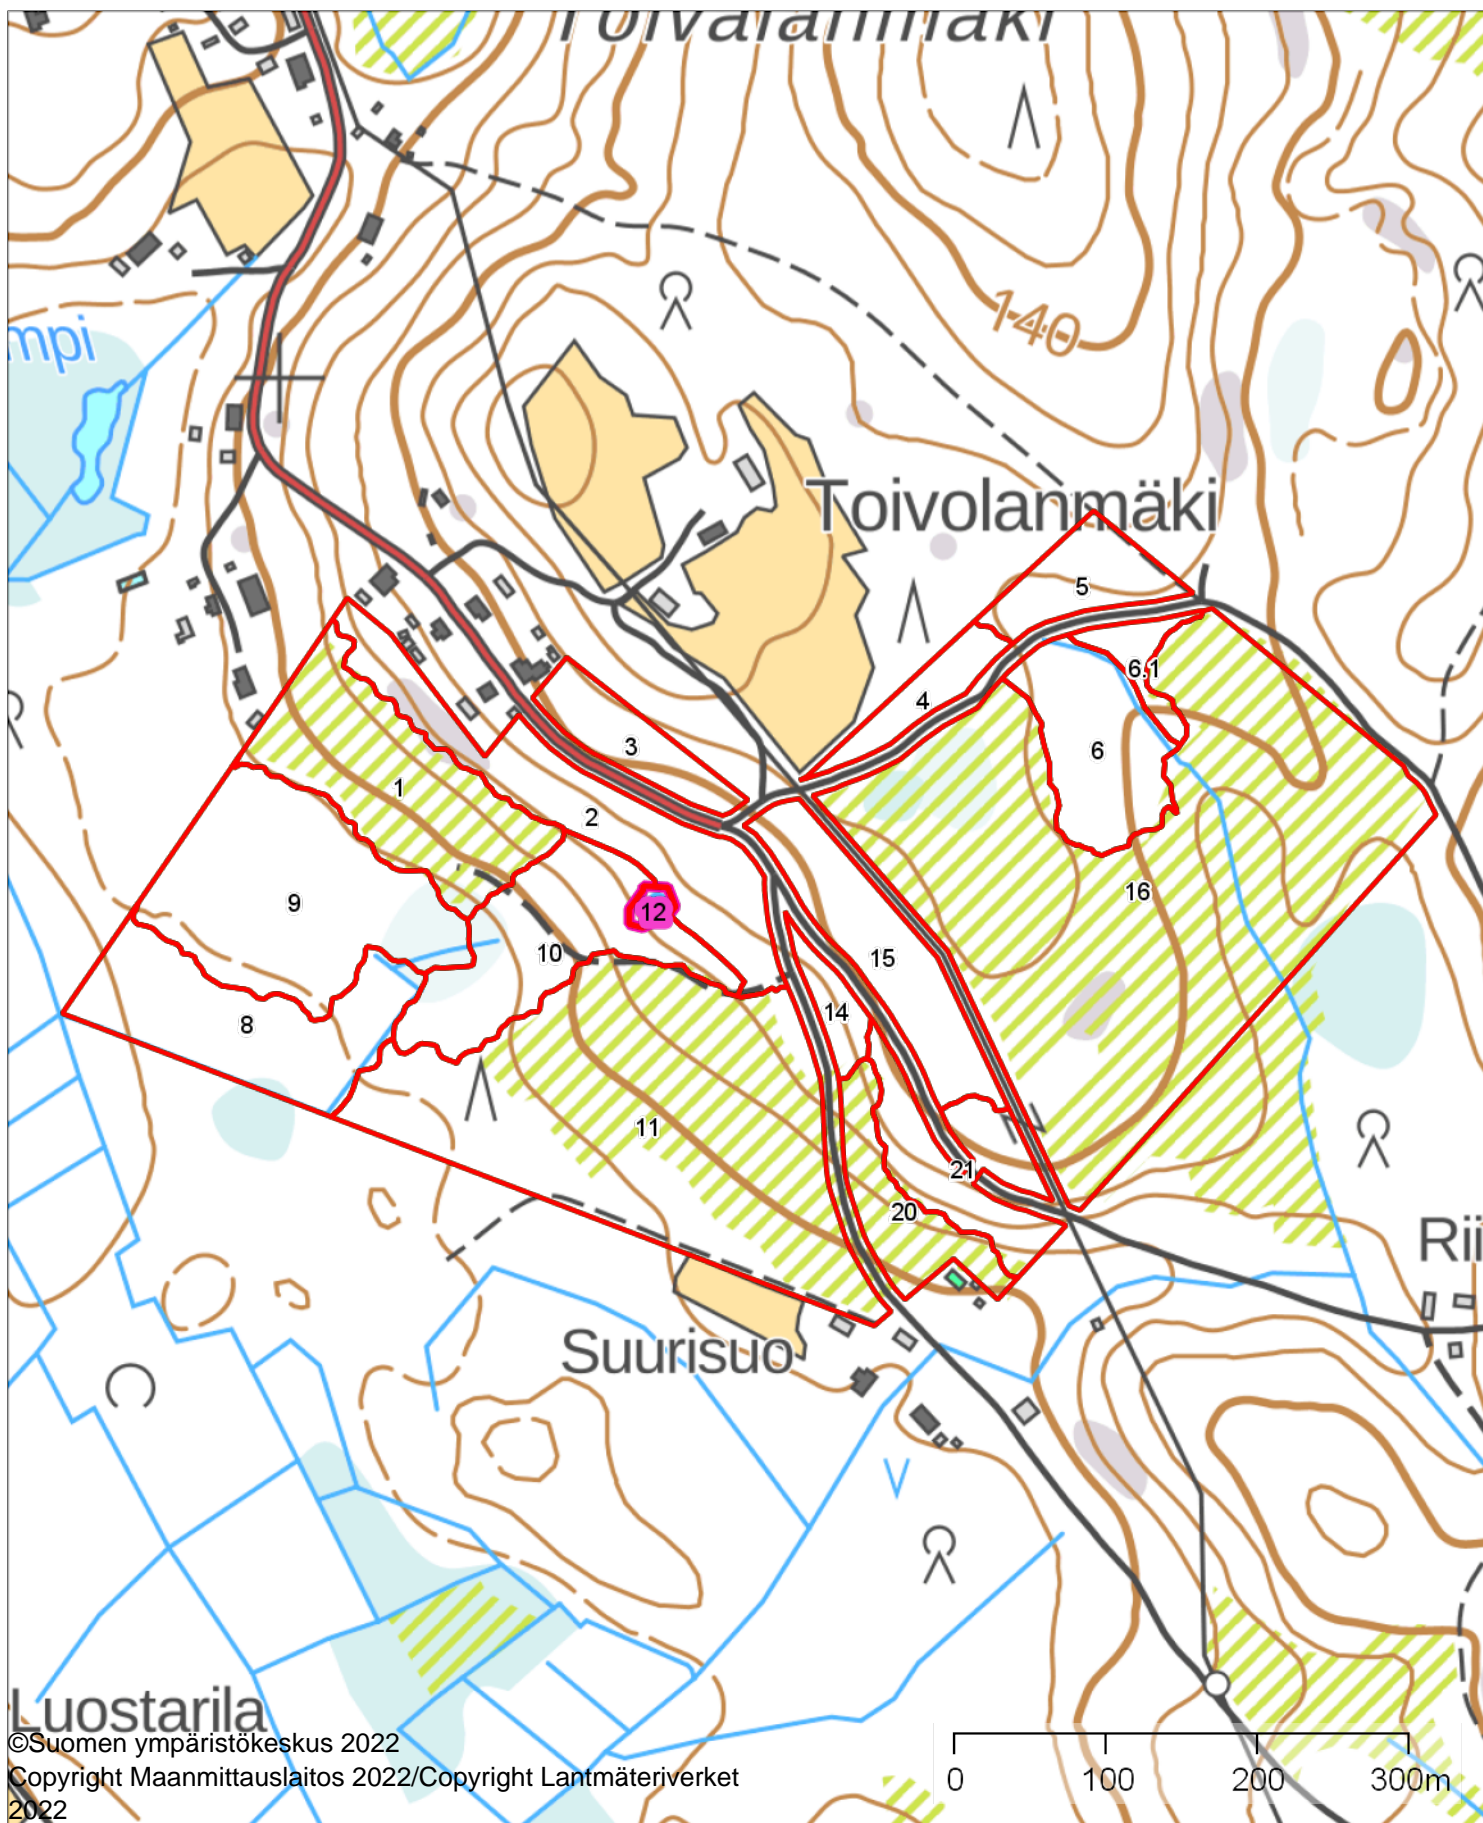

Peruskartta

1:5000

Kiinteistö: UUSI-TOIVALANMÄKI 915-405-2-172
Omistaja: Asiakas Testi
Puhelinnumero:

Koordinaatisto

ETRS-TM35FIN

Keskipiste

(551310, 6907642)

Tulostettu

30.4.2024