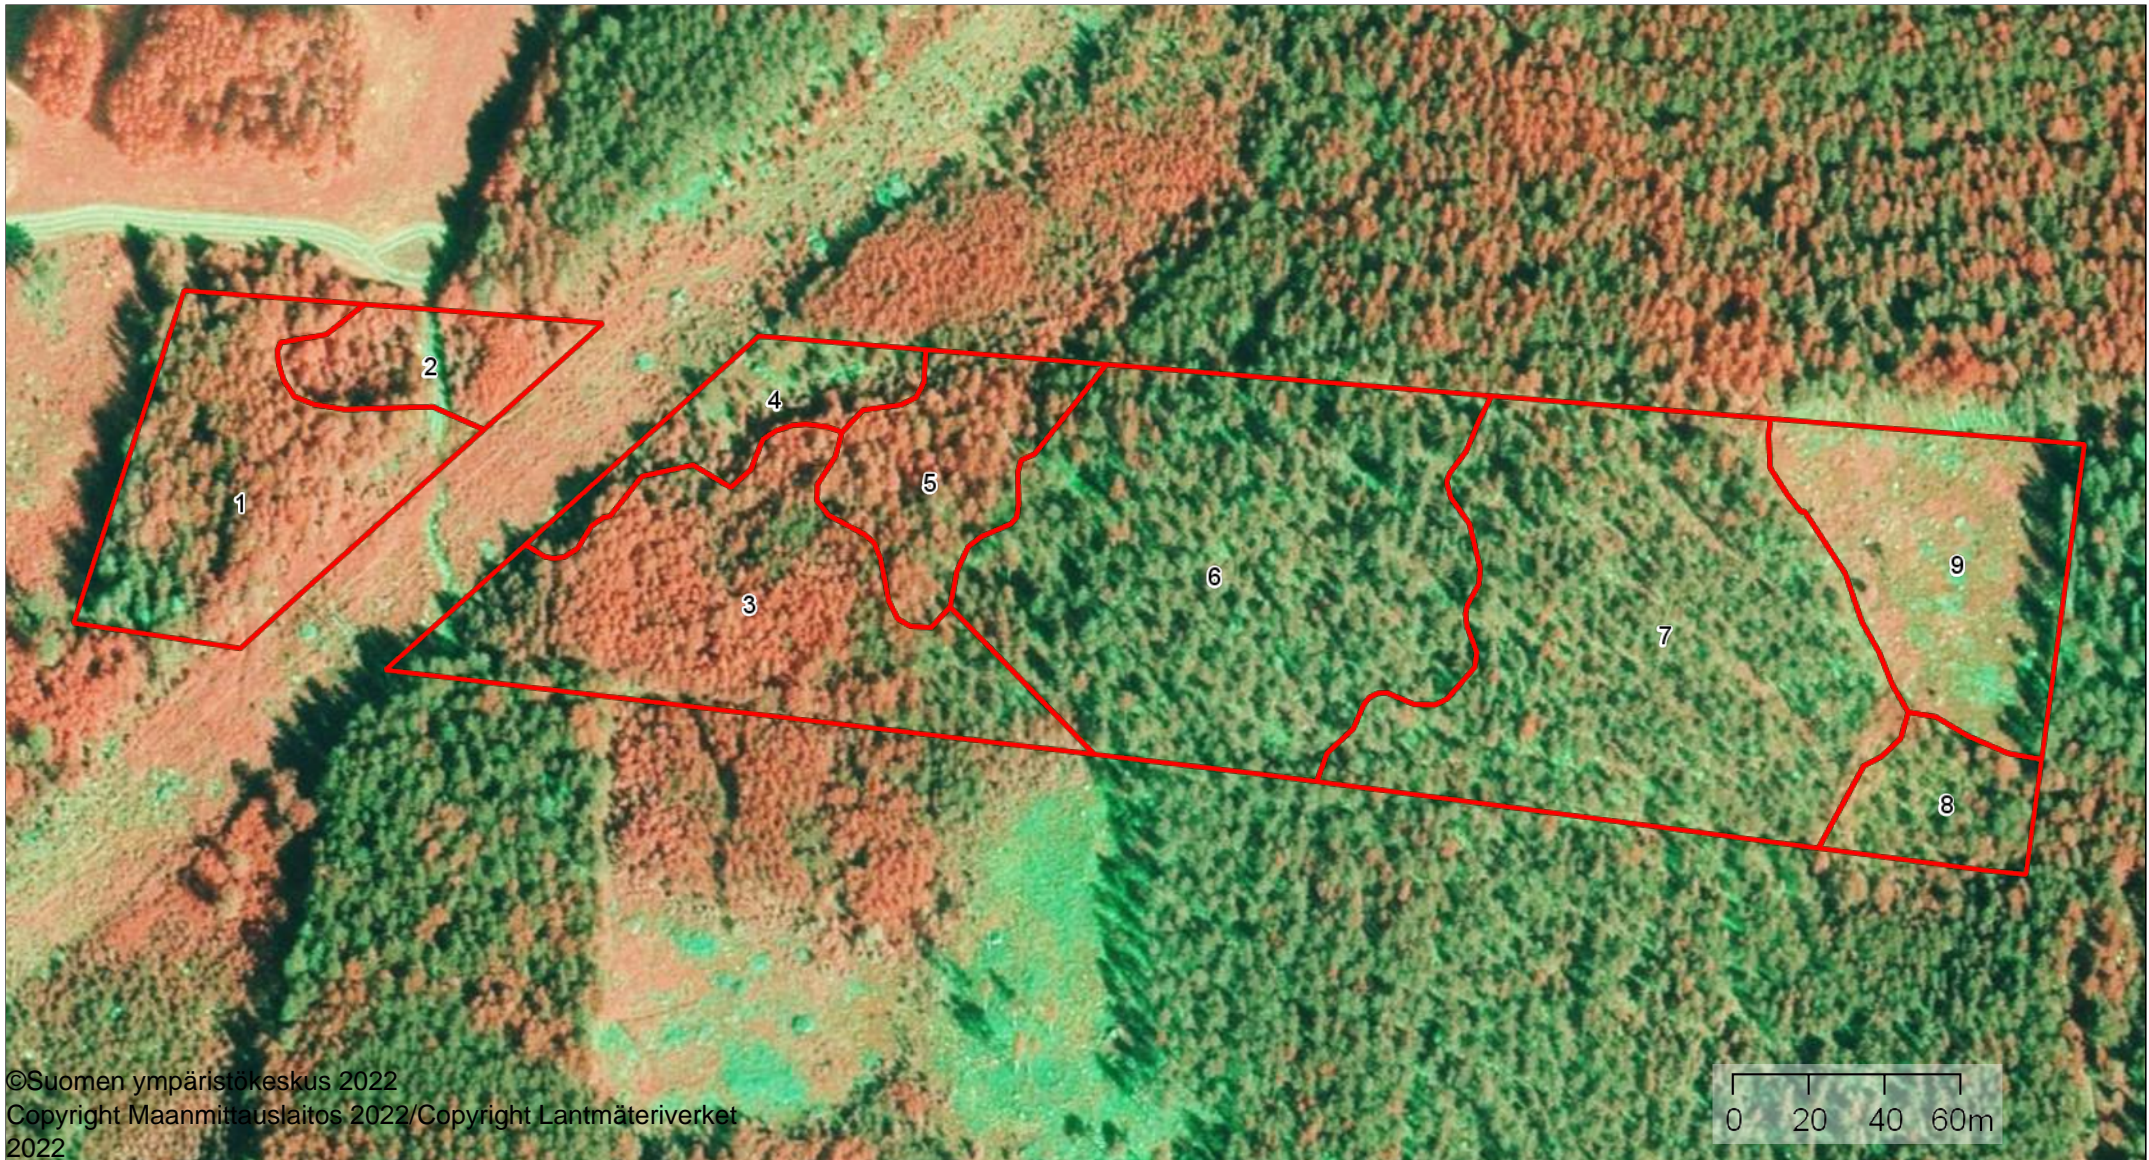

metsänkätöilmoitukset

1:2400

Kiinteistö: 75-407-1-62 75-407-1-62
Omistaja: Asiakas Testi
Puhelinnumero:

Koordinaatisto ETRS-TM35FIN
Keskipiste (502491, 6716834)
Tulostettu 17.4.2024

Metsänkätöilmoitukset (Metsäkeskus)

Latvuspintamalli 2021

1:2000

Kiinteistö: 75-407-1-62 75-407-1-62
Omistaja: Asiakas Testi
Puhelinnumero:

Koordinaatisto ETRS-TM35FIN
Keskipiste (502507, 671677)
Tulostettu 17.4.2024

Heti hakkuut

1:2000

Kiinteistö: 75-407-1-62 75-407-1-62
Omistaja: Asiakas Testi
Puhelinnumero:

Koordinaatisto ETRS-TM35FIN
Keskipiste (502502, 6716845)
Tulostettu 18.4.2024

Kiireelliset hakkuut

- Ylipuiden poisto
- Ensiharvennus
- Energiapuuharvennus
- Yläharvennus
- Harvennus
- Avohakkuu
- Siemenpuuhakkuu
- Ojalinjahakkuu
- Suojuspuuhakkuu
- Kaistalehakkuu
- Verhopuuhakkuu
- Pienaukkohakkuu
- Poimintahakkuu
- Erikoishakkuu