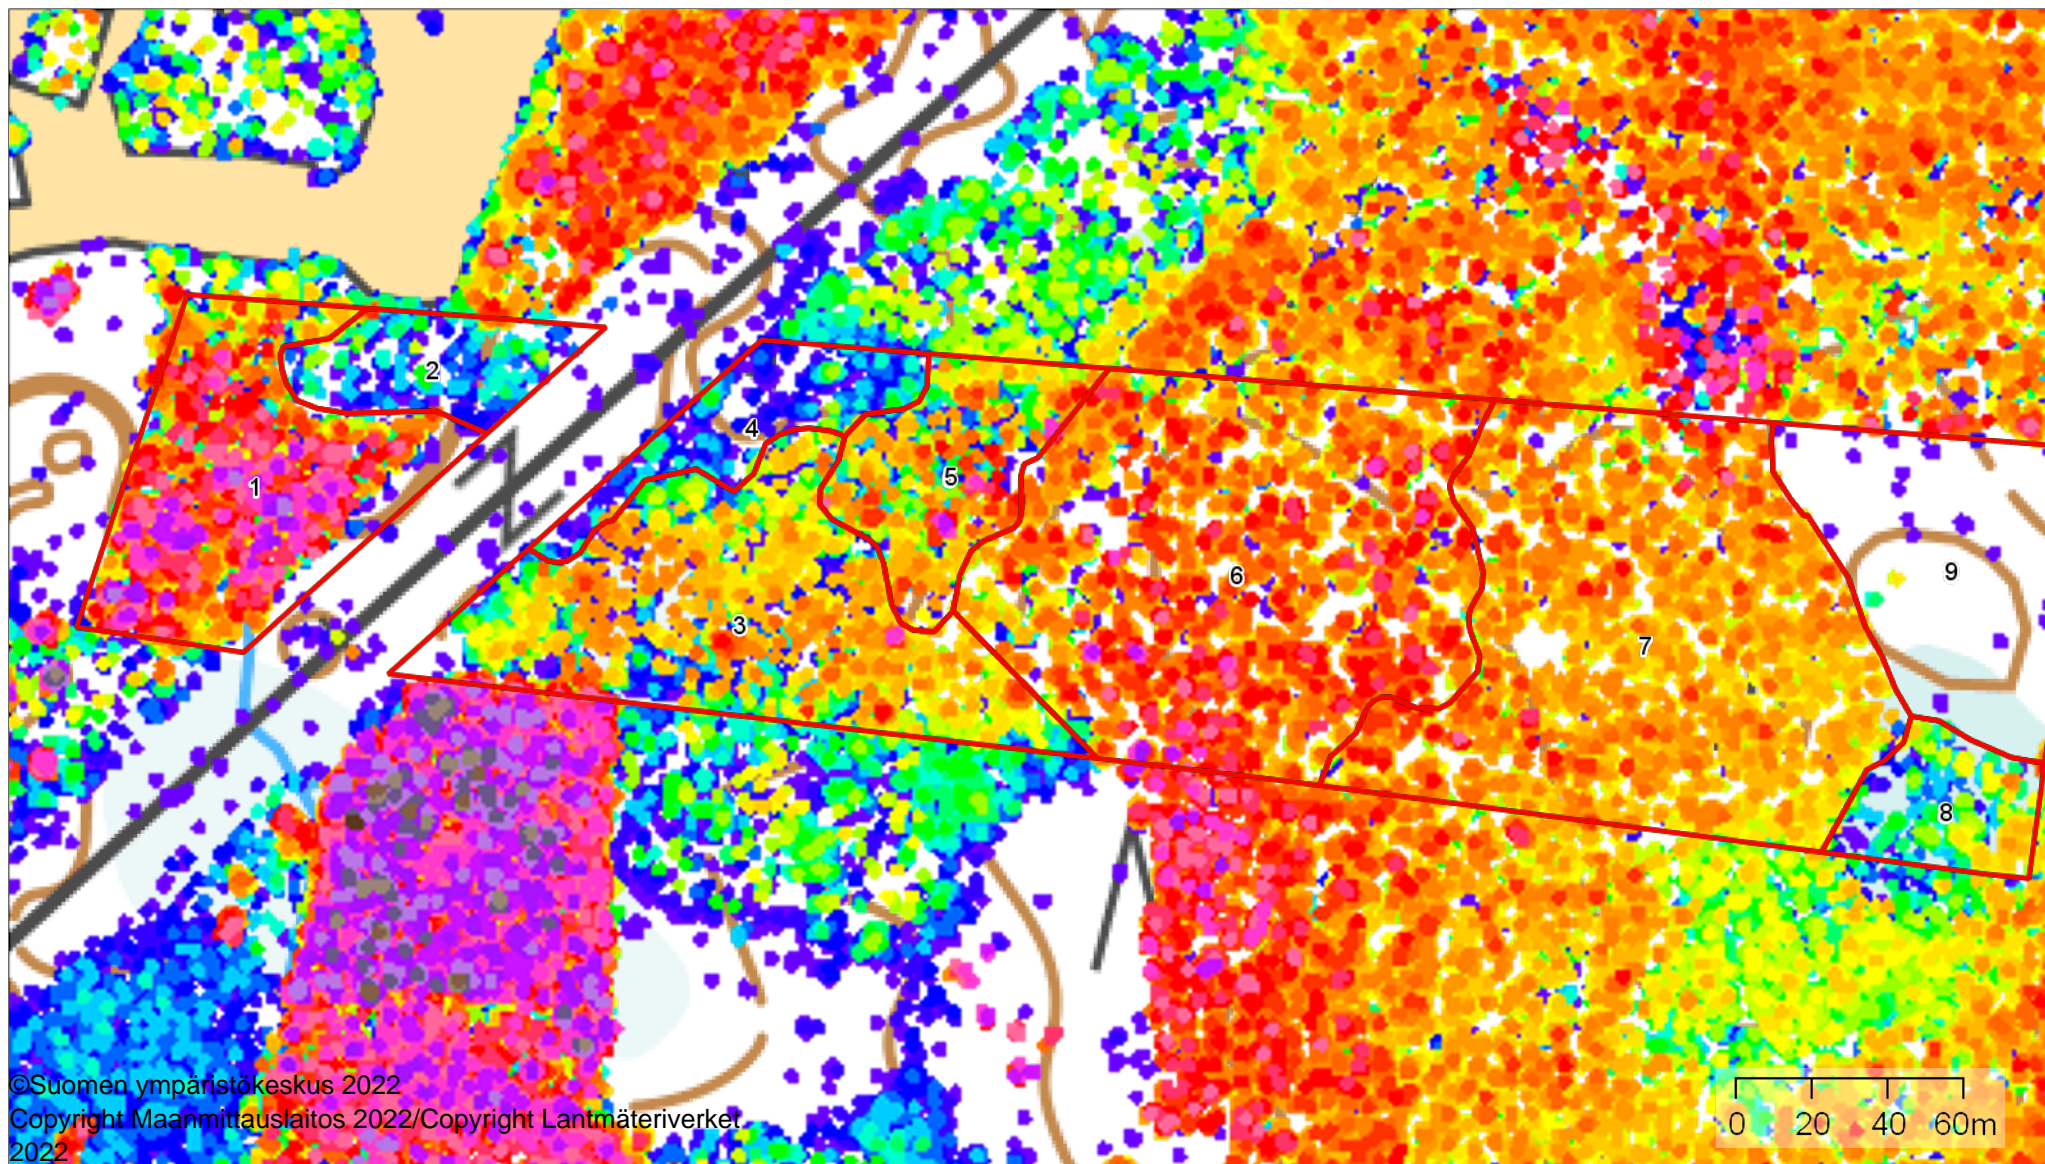

Latvuspintamalli 2021

1:2000

Kiinteistö: 75-407-1-62 75-407-1-62
Omistaja: Asiakas Testi
Puhelinnumero:

Koordinaatisto ETRS-TM35FIN
Keskipiste (502507, 671677)
Tulostettu 17.4.2024

Heti hakkuut

1:2000

Kiinteistö: 75-407-1-62 75-407-1-62
Omistaja: Asiakas Testi
Puhelinnumero:

Koordinaatisto ETRS-TM35FIN
Keskipiste (502502, 6716845)
Tulostettu 18.4.2024

Kiireelliset hakkuut

- Ylipuiden poisto
- Ensiharvennus
- Energiapuuharvennus
- Yläharvennus
- Harvennus
- Avohakkuu
- Siemenpuuhakkuu
- Ojalinjahakkuu
- Suojuspuuhakkuu
- Kaistalehakkuu
- Verhopuuhakkuu
- Pienaukkohakkuu
- Poimintahakkuu
- Erikoishakkuu

Hakkuut 2030

1:2000

Kiinteistö: 75-407-1-62 75-407-1-62
Omistaja: Asiakas Testi
Puhelinnumero:

Koordinaatisto ETRS-TM35FIN
Keskipiste (502507, 6716874)
Tulostettu 18.4.2024

Hakkuut 6-10 vuoden kuluttua

- Ylispuiden poisto
- Ensiharvennus
- Energiapuuharvennus
- Yläharvennus
- Harvennus
- Avohakkuu
- Siemenpuuhakkuu
- Ojalinjahakkuu
- Suojuspuuhakkuu
- Kaistalehakkuu
- Verhopuuhakkuu
- Pienaukkohakkuu
- Poimintahakkuu
- Erikoishakkuu