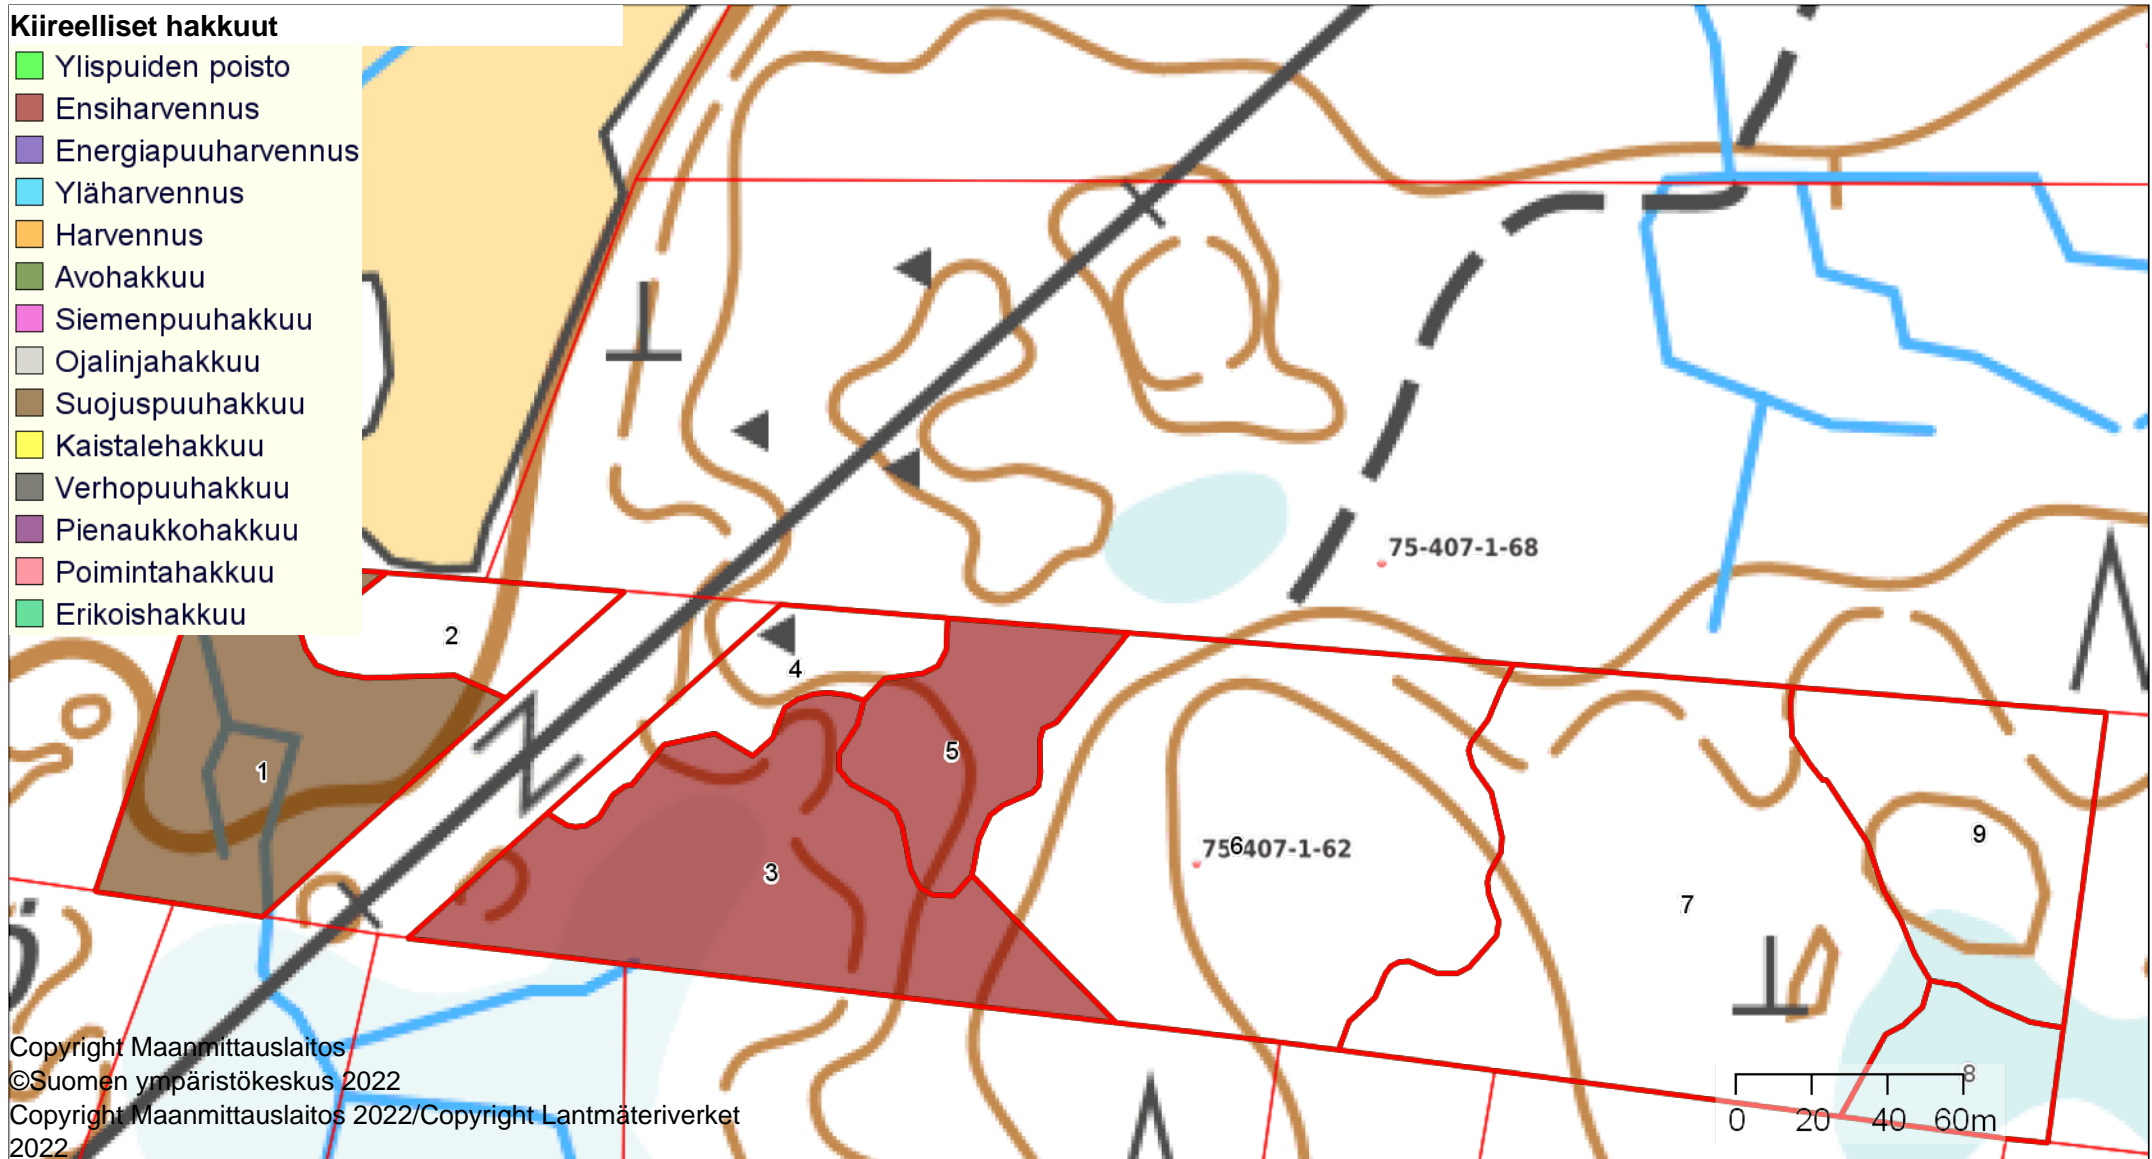

Latvuspintamalli 2021

1:2000

Kiinteistö: 75-407-1-62 75-407-1-62
Omistaja: Asiakas Testi
Puhelinnumero:

Koordinaatisto ETRS-TM35FIN
Keskipiste (502507, 671677)
Tulostettu 17.4.2024

Heti hakkuut

1:2000

Kiinteistö: 75-407-1-62 75-407-1-62
Omistaja: Asiakas Testi
Puhelinnumero:

Koordinaatisto ETRS-TM35FIN
Keskipiste (502502, 6716845)
Tulostettu 18.4.2024

Kiireelliset hakkuut

- Ylipuiden poisto
- Ensiharvennus
- Energiapuuharvennus
- Yläharvennus
- Harvennus
- Avohakkuu
- Siemenpuuhakkuu
- Ojalinjahakkuu
- Suojuspuuhakkuu
- Kaistalehakkuu
- Verhopuuhakkuu
- Pienaukkohakkuu
- Poimintahakkuu
- Erikoishakkuu

Hakkuut 2030

1:2000

Kiinteistö: 75-407-1-62 75-407-1-62
Omistaja: Asiakas Testi
Puhelinnumero:

Koordinaatisto ETRS-TM35FIN
Keskipiste (502507, 6716874)
Tulostettu 18.4.2024

Hakkuut 6-10 vuoden kuluttua

- Ylispuiden poisto
- Ensiharvennus
- Energiapuuharvennus
- Yläharvennus
- Harvennus
- Avohakkuu
- Siemenpuuhakkuu
- Ojalinjahakkuu
- Suojuspuuhakkuu
- Kaistalehakkuu
- Verhopuuhakkuu
- Pienaukkohakkuu
- Poimintahakkuu
- Erikoishakkuu