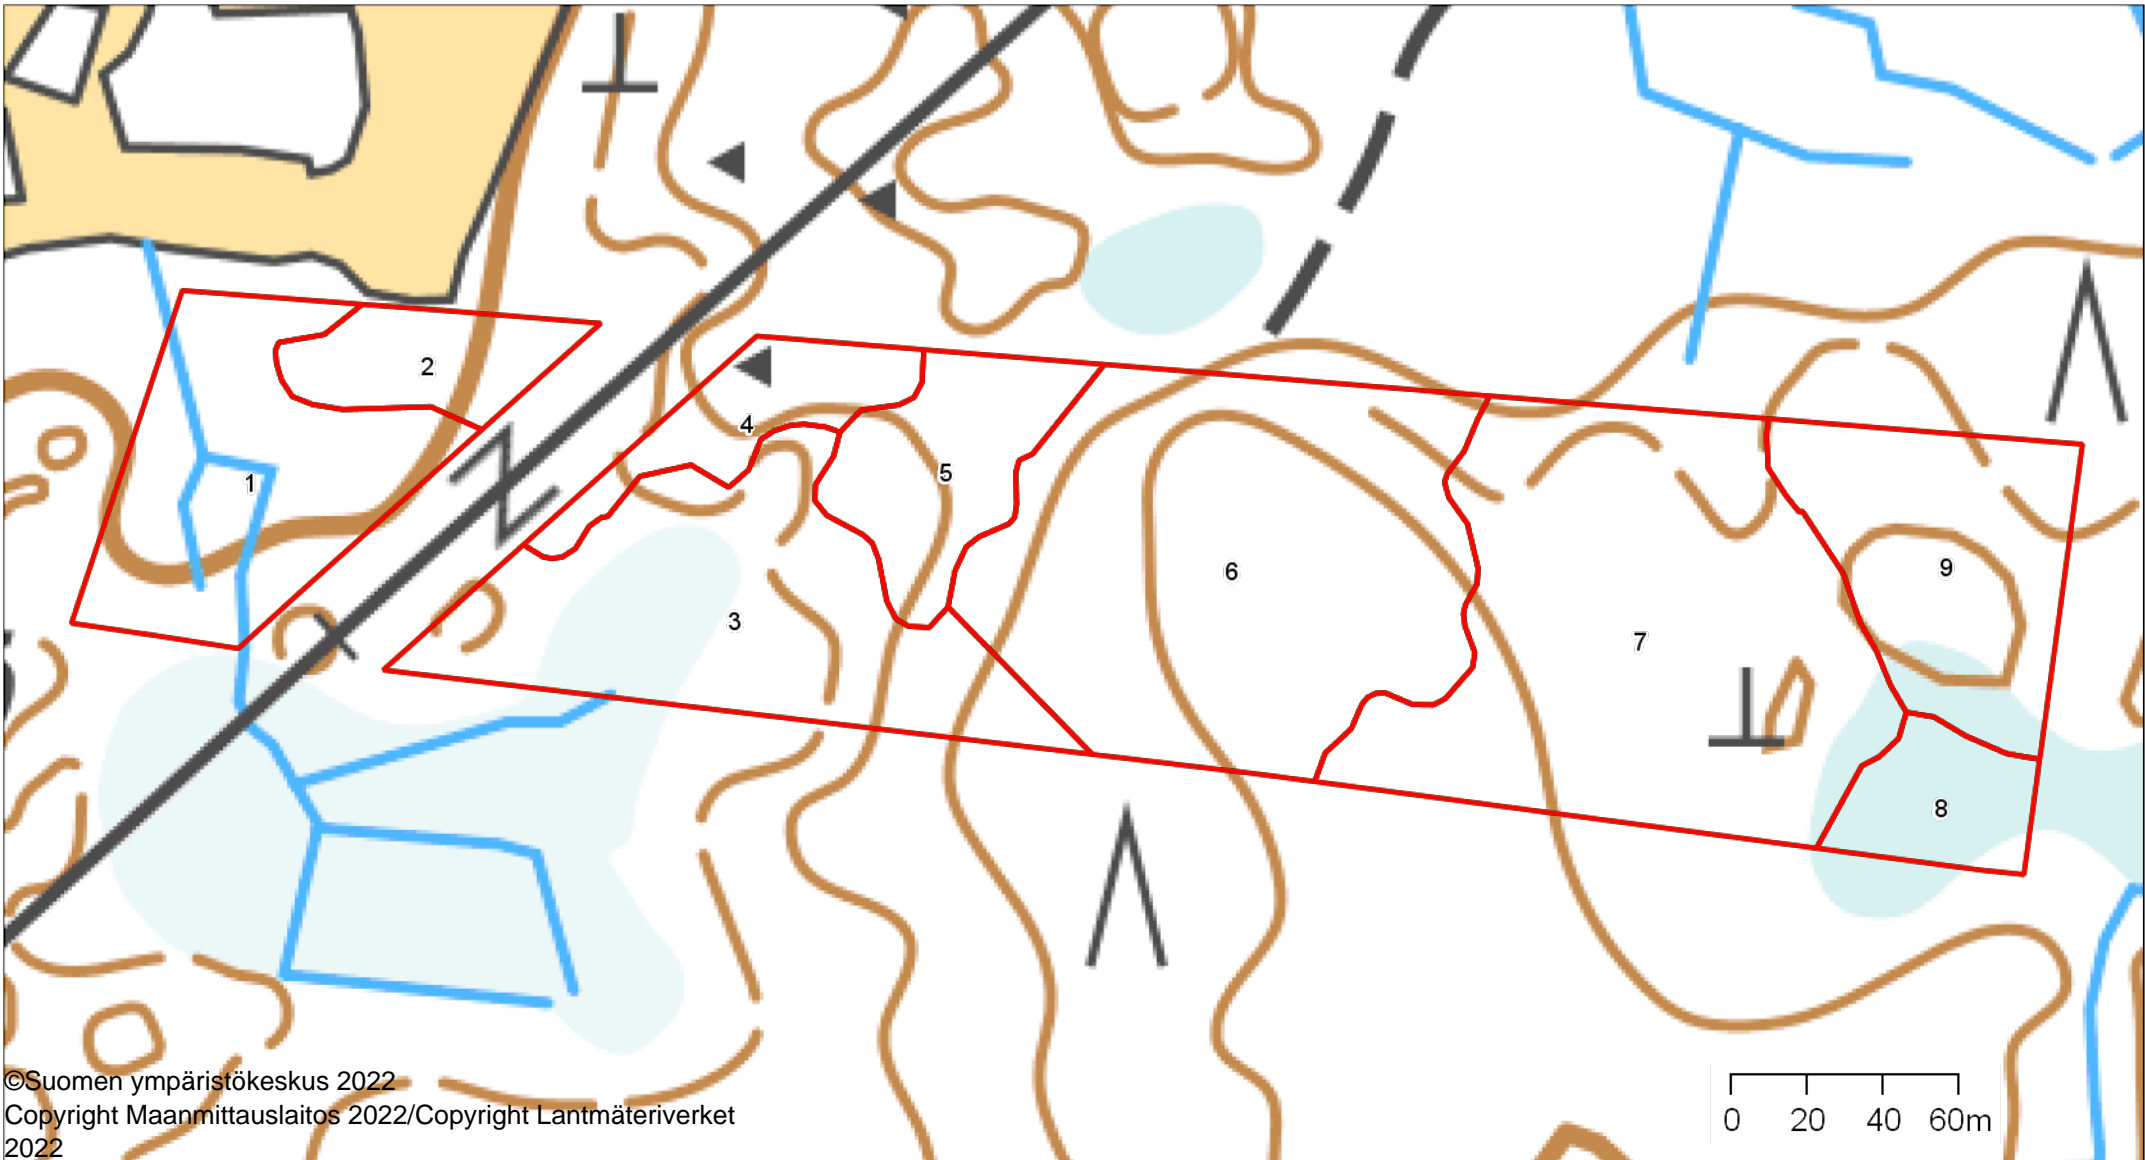

1:10000

1:10000

Kiinteistö: 75-407-1-62 75-407-1-62
Omistaja: Asiakas Testi
Puhelinnumero:

Koordinaatisto ETRS-TM35FIN
Keskipiste (502599, 6716754)
Tulostettu 17.4.2024

	1:2000	
Kiinteistö: 75-407-1-62 75-407-1-62 Omistaja: Asiakas Testi Puhelinnumero:		Koordinaatisto ETRS-TM35FIN Keskipiste (502507, 6716774) Tulostettu 17.4.2024

metsänkätöilmoitukset

1:2400

Kiinteistö: 75-407-1-62 75-407-1-62
Omistaja: Asiakas Testi
Puhelinnumero:

Koordinaatisto ETRS-TM35FIN
Keskipiste (502491, 6716834)
Tulostettu 17.4.2024

Metsänkätöilmoitukset (Metsäkeskus)

- < 1 kk
- 1 - 6 kk
- 6 - 12 kk
- 12 - 24 kk
- 24 - 36 kk
- > 36 kk

	1:2000	
Kiinteistö: 75-407-1-62 75-407-1-62 Omistaja: Asiakas Testi Puhelinnumero:		Koordinaatisto ETRS-TM35FIN Keskipiste (502507, 6716774) Tulostettu 17.4.2024

Koordinaatisto ETRS-TM35FIN
Keskipiste (502502, 6716845)
Tulostettu 18.4.2024

Kiireelliset hakkuut

- Ylipuiden poisto
- Ensiharvennus
- Energiapuuharvennus
- Yläharvennus
- Harvennus
- Avohakkuu
- Siemenpuuhakkuu
- Ojalinjahakkuu
- Suojuspuuhakkuu
- Kaistalehakkuu
- Verhopuuhakkuu
- Pienaukkohakkuu
- Poimintahakkuu
- Erikoishakkuu