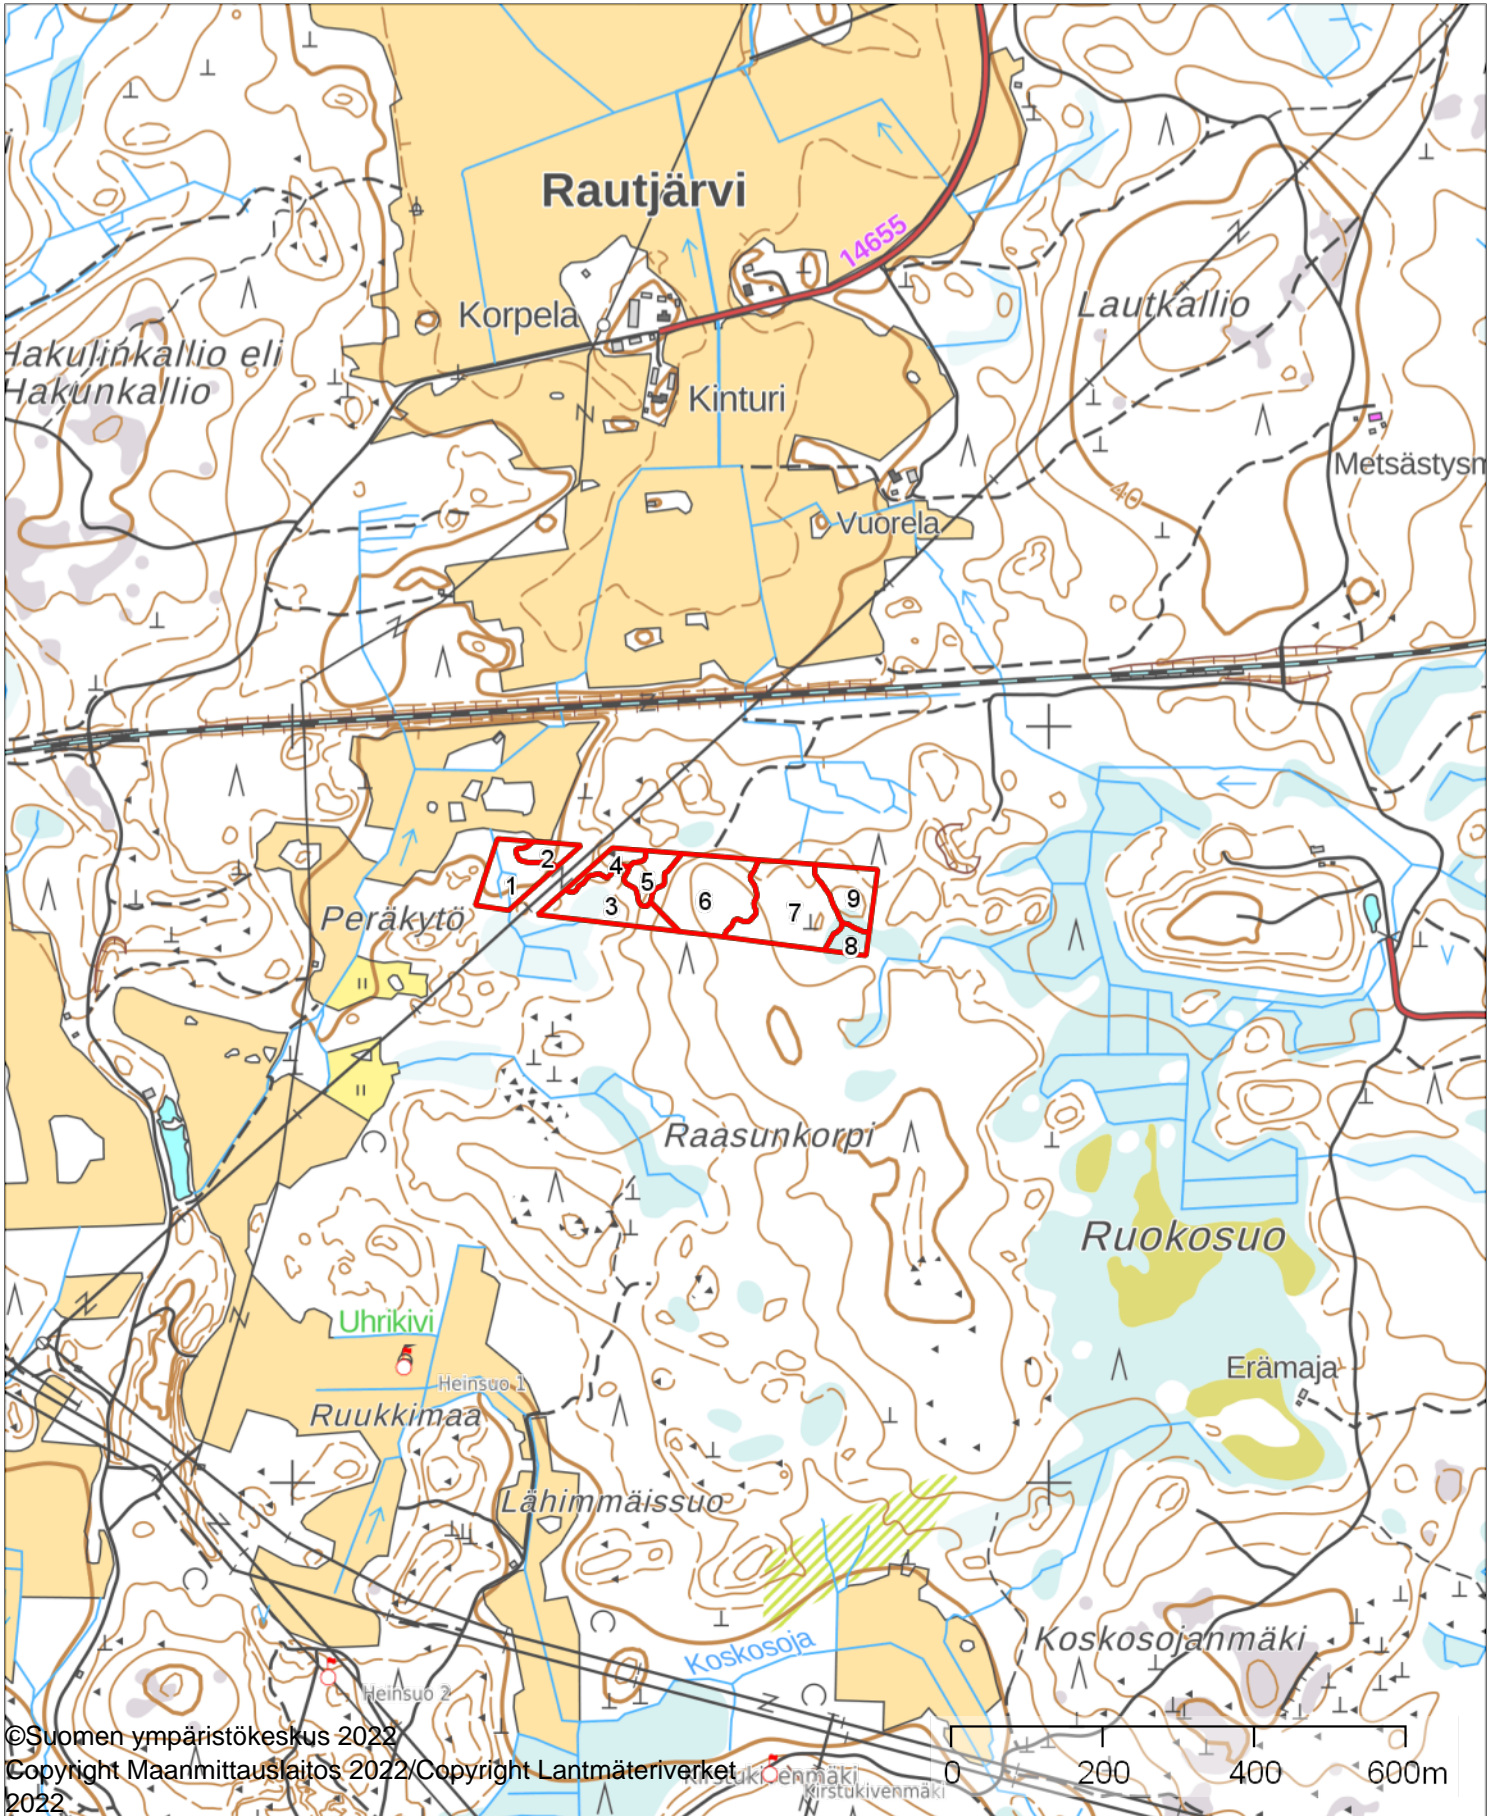

1:10000

1:10000

Kiinteistö: 75-407-1-62 75-407-1-62
Omistaja: Asiakas Testi
Puhelinnumero:

Koordinaatisto ETRS-TM35FIN
Keskipiste (502599, 6716754)
Tulostettu 17.4.2024

	1:2000	
Kiinteistö: 75-407-1-62 75-407-1-62 Omistaja: Asiakas Testi Puhelinnumero:		Koordinaatisto ETRS-TM35FIN Keskipiste (502507, 6716774) Tulostettu 17.4.2024

metsänkätöilmoitukset

1:2400

Kiinteistö: 75-407-1-62 75-407-1-62
Omistaja: Asiakas Testi
Puhelinnumero:

Koordinaatisto ETRS-TM35FIN
Keskipiste (502491, 6716834)
Tulostettu 17.4.2024

Metsänkätöilmoitukset (Metsäkeskus)