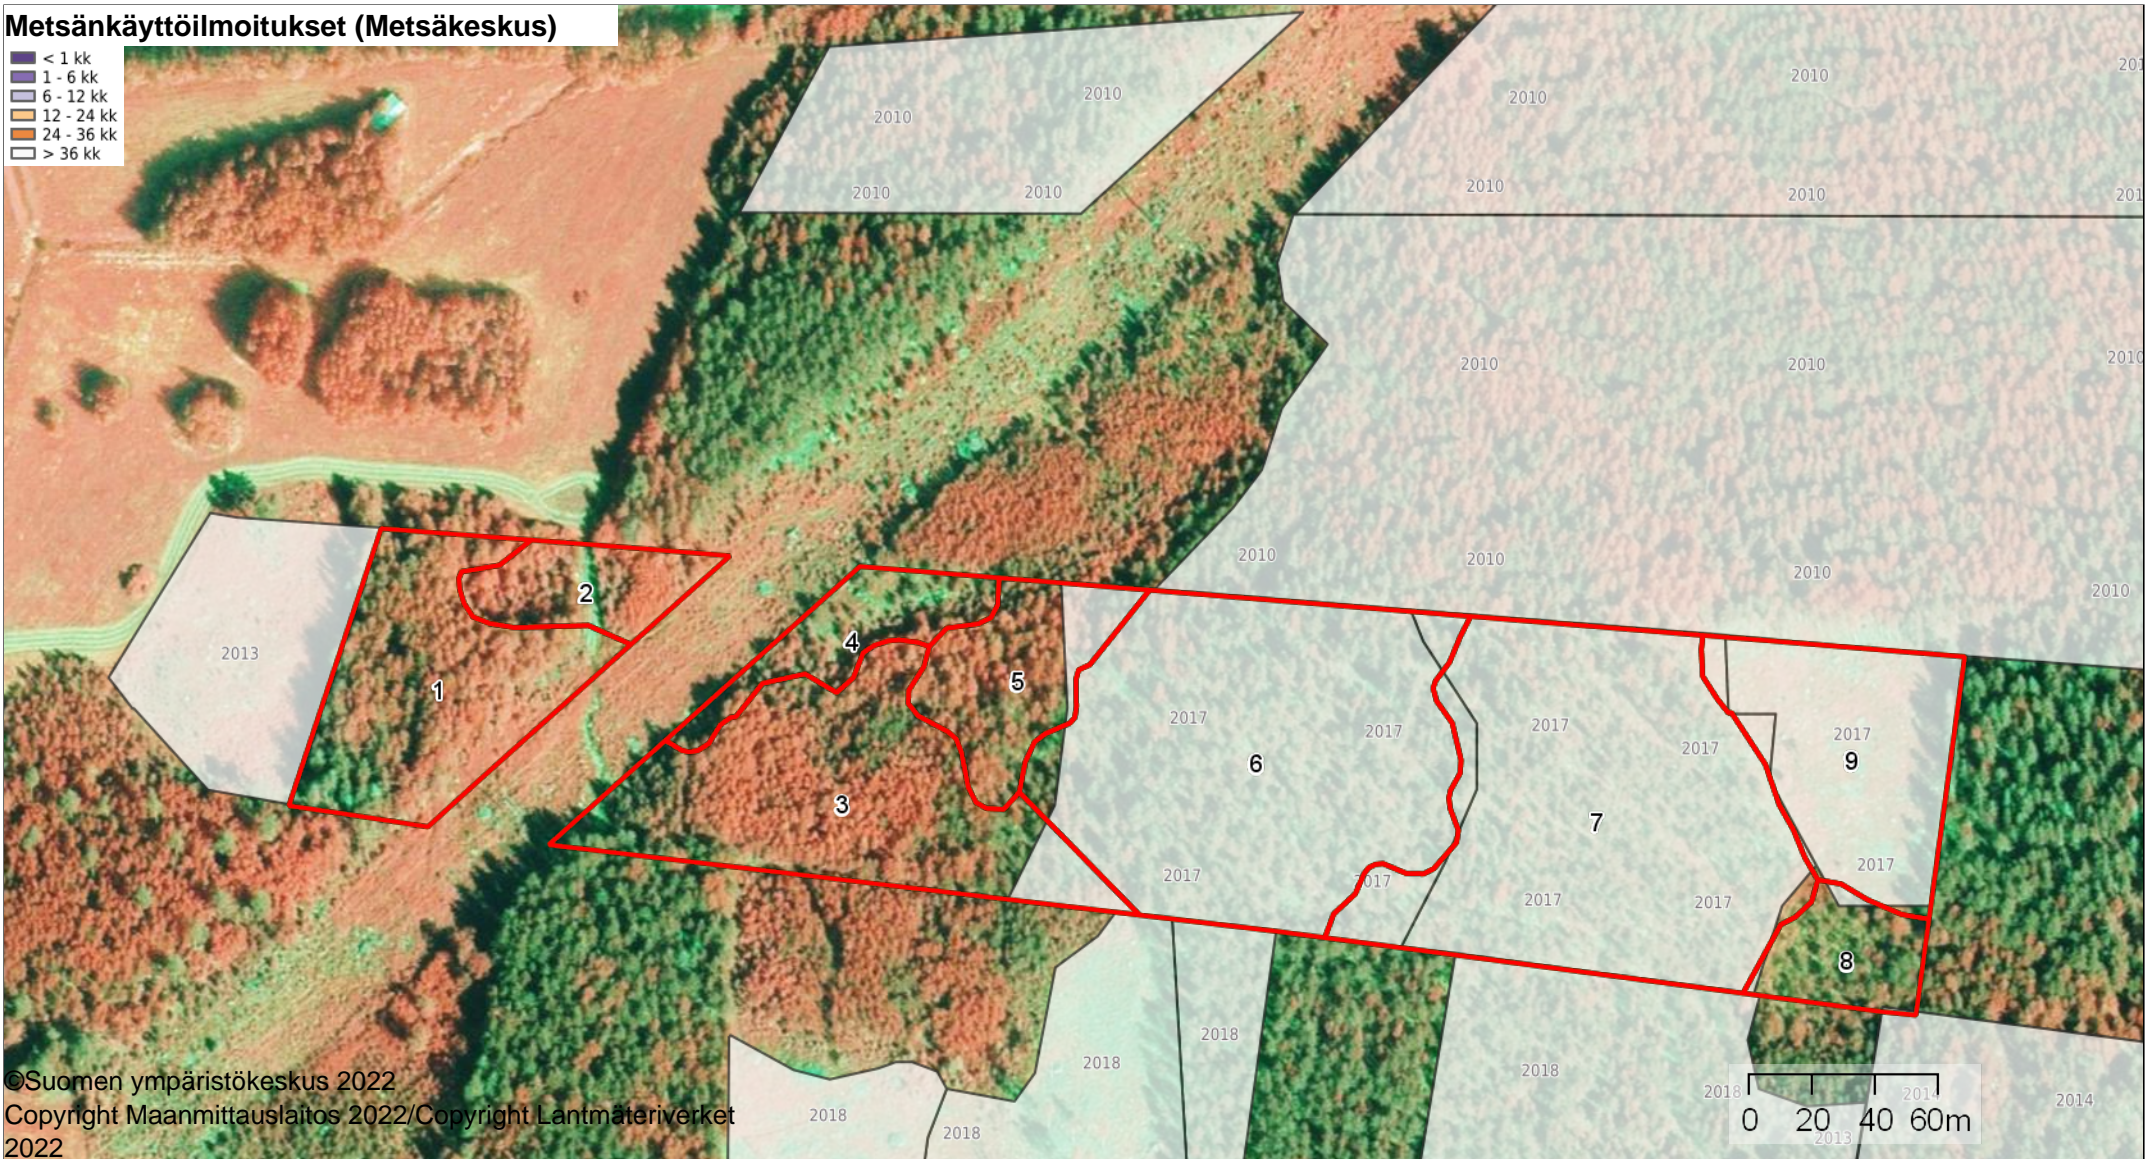

metsänkätöilmoitukset

1:2400

Kiinteistö: 75-407-1-62 75-407-1-62
Omistaja: Asiakas Testi
Puhelinnumero:

Koordinaatisto ETRS-TM35FIN
Keskipiste (502491, 6716834)
Tulostettu 17.4.2024

Metsänkätöilmoitukset (Metsäkeskus)

- < 1 kk
- 1 - 6 kk
- 6 - 12 kk
- 12 - 24 kk
- 24 - 36 kk
- > 36 kk

	1:2000	
Kiinteistö: 75-407-1-62 75-407-1-62 Omistaja: Asiakas Testi Puhelinnumero:		Koordinaatisto ETRS-TM35FIN Keskipiste (502507, 6716774) Tulostettu 17.4.2024

Koordinaatisto ETRS-TM35FIN
Keskipiste (502502, 6716845)
Tulostettu 18.4.2024

Kiireelliset hakkuut

- Ylipuiden poisto
- Ensiharvennus
- Energiapuuharvennus
- Yläharvennus
- Harvennus
- Avohakkuu
- Siemenpuuhakkuu
- Ojalinjahakkuu
- Suojuspuuhakkuu
- Kaistalehakkuu
- Verhopuuhakkuu
- Pienaukkohakkuu
- Poimintahakkuu
- Erikoishakkuu

Hakkuut 2030

1:2000

Kiinteistö: 75-407-1-62 75-407-1-62
Omistaja: Asiakas Testi
Puhelinnumero:

Koordinaatisto ETRS-TM35FIN
Keskipiste (502507, 6716874)
Tulostettu 18.4.2024

Hakkuut 6-10 vuoden kuluttua

- Ylispuiden poisto
- Ensiharvennus
- Energiapuuharvennus
- Yläharvennus
- Harvennus
- Avohakkuu
- Siemenpuuhakkuu
- Ojalinjahakkuu
- Suojuspuuhakkuu
- Kaistalehakkuu
- Verhopuuhakkuu
- Pienaukkohakkuu
- Poimintahakkuu
- Erikoishakkuu