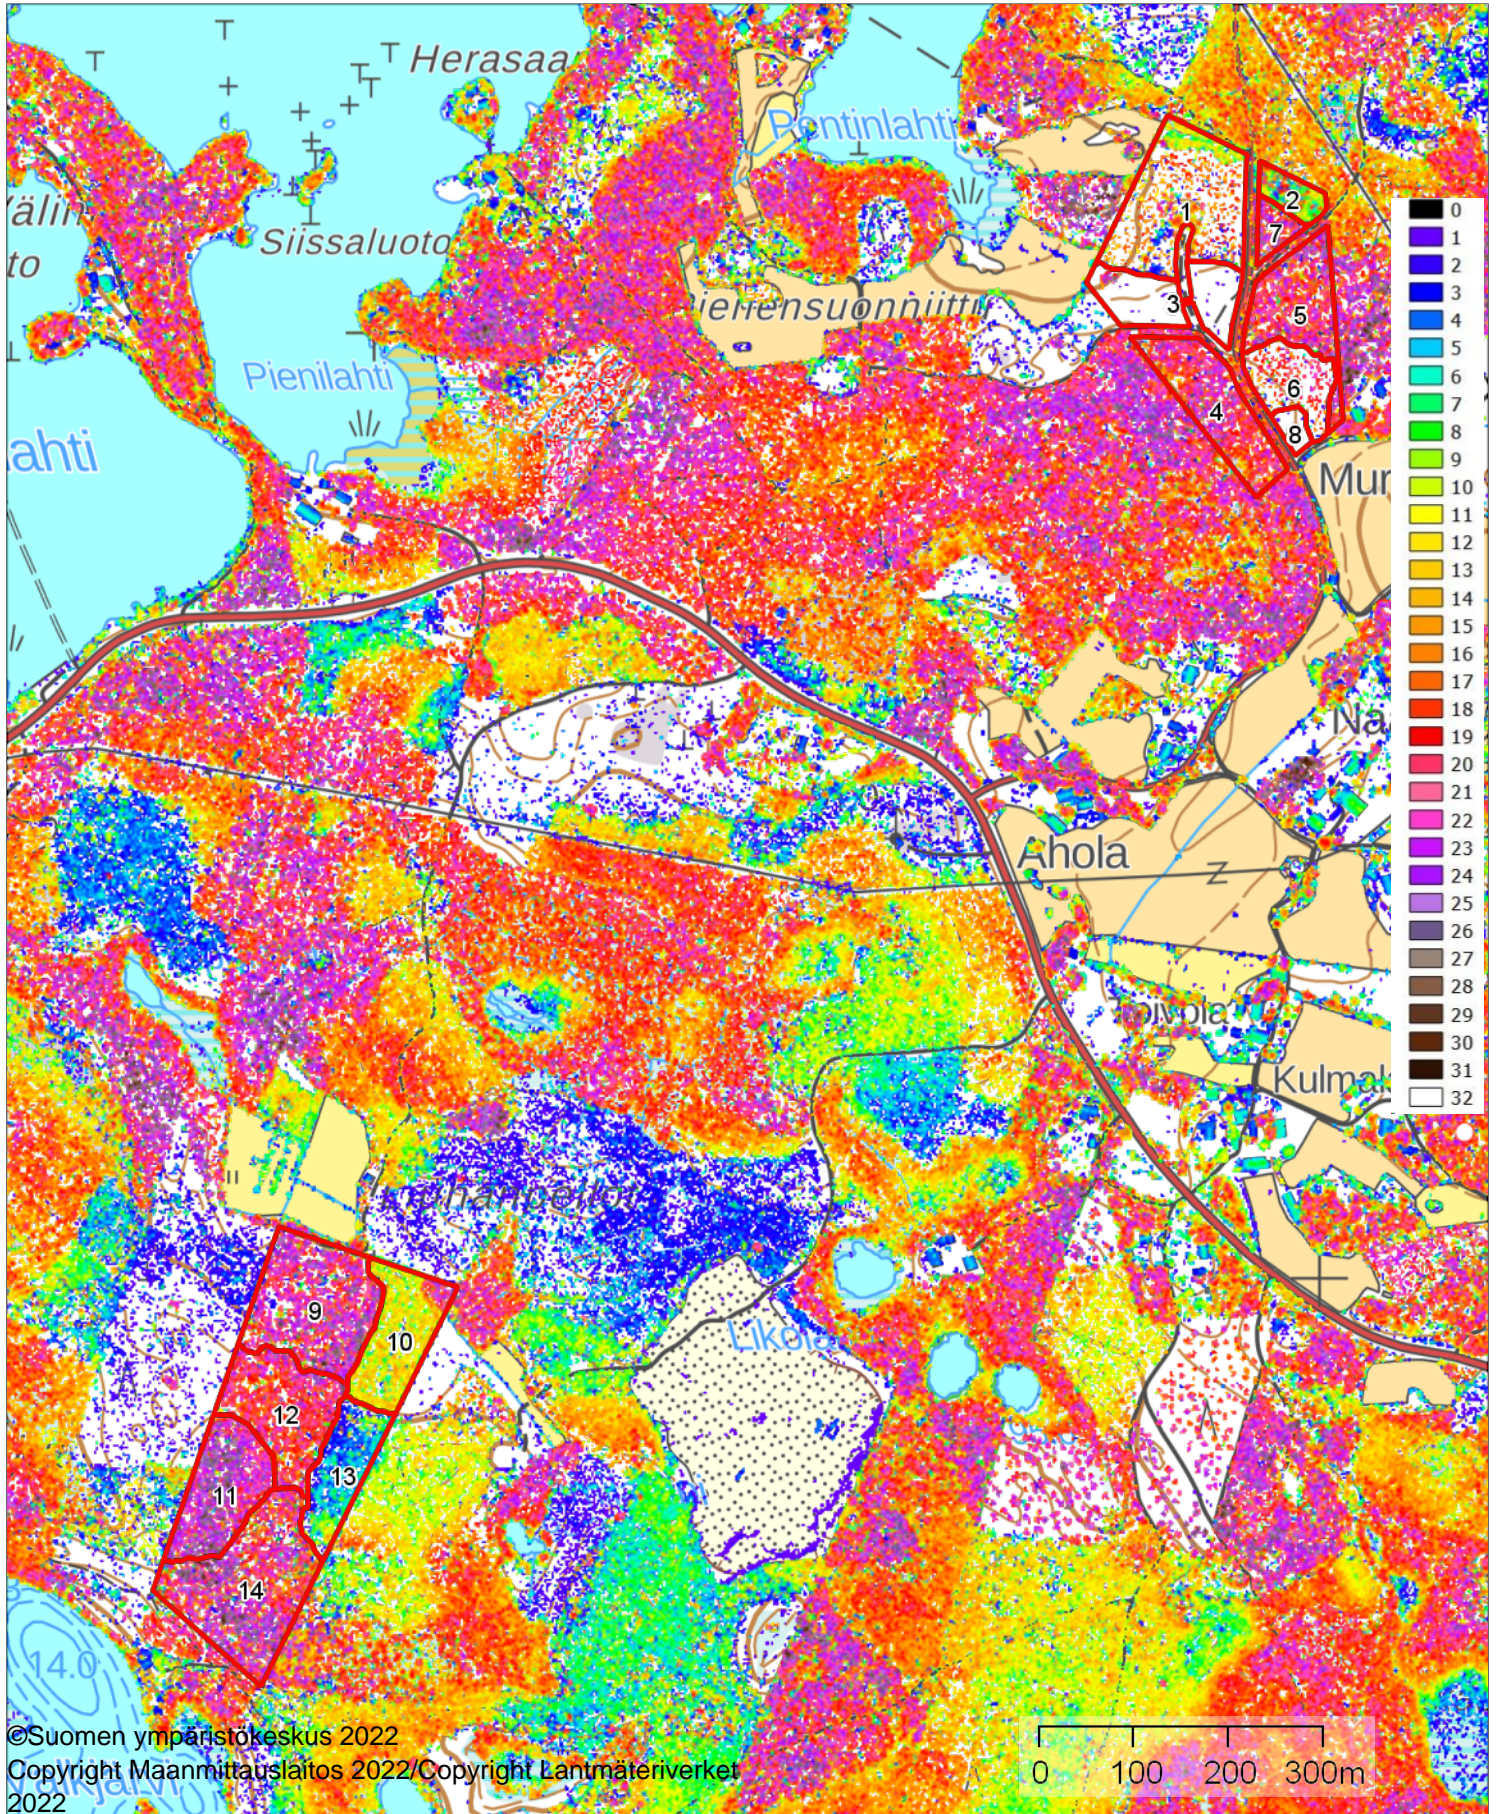

Peruskartta

1:8000

Kiinteistö: Peltola 831-437-1-210
Omistaja: Asiakas Testi
Puhelinnumero:

Koordinaatisto

ETRS-TM35FIN

Keskipiste

(564423, 6784401)

Tulostettu

22.4.2024

Latvuspintamalli 2020

1:8000

Kiinteistö: Peltola 831-437-1-210
Omistaja: Asiakas Testi
Puhelinnumero:

Koordinaatisto

ETRS-TM35FIN

Keskipiste

(564395, 6784387)

Tulostettu

22.4.2024

Ilmakuva 2020

1:8000

Kiinteistö: Peltola 831-437-1-210
Omistaja: Asiakas Testi
Puhelinnumero:

Koordinaatisto

ETRS-TM35FIN

Keskipiste