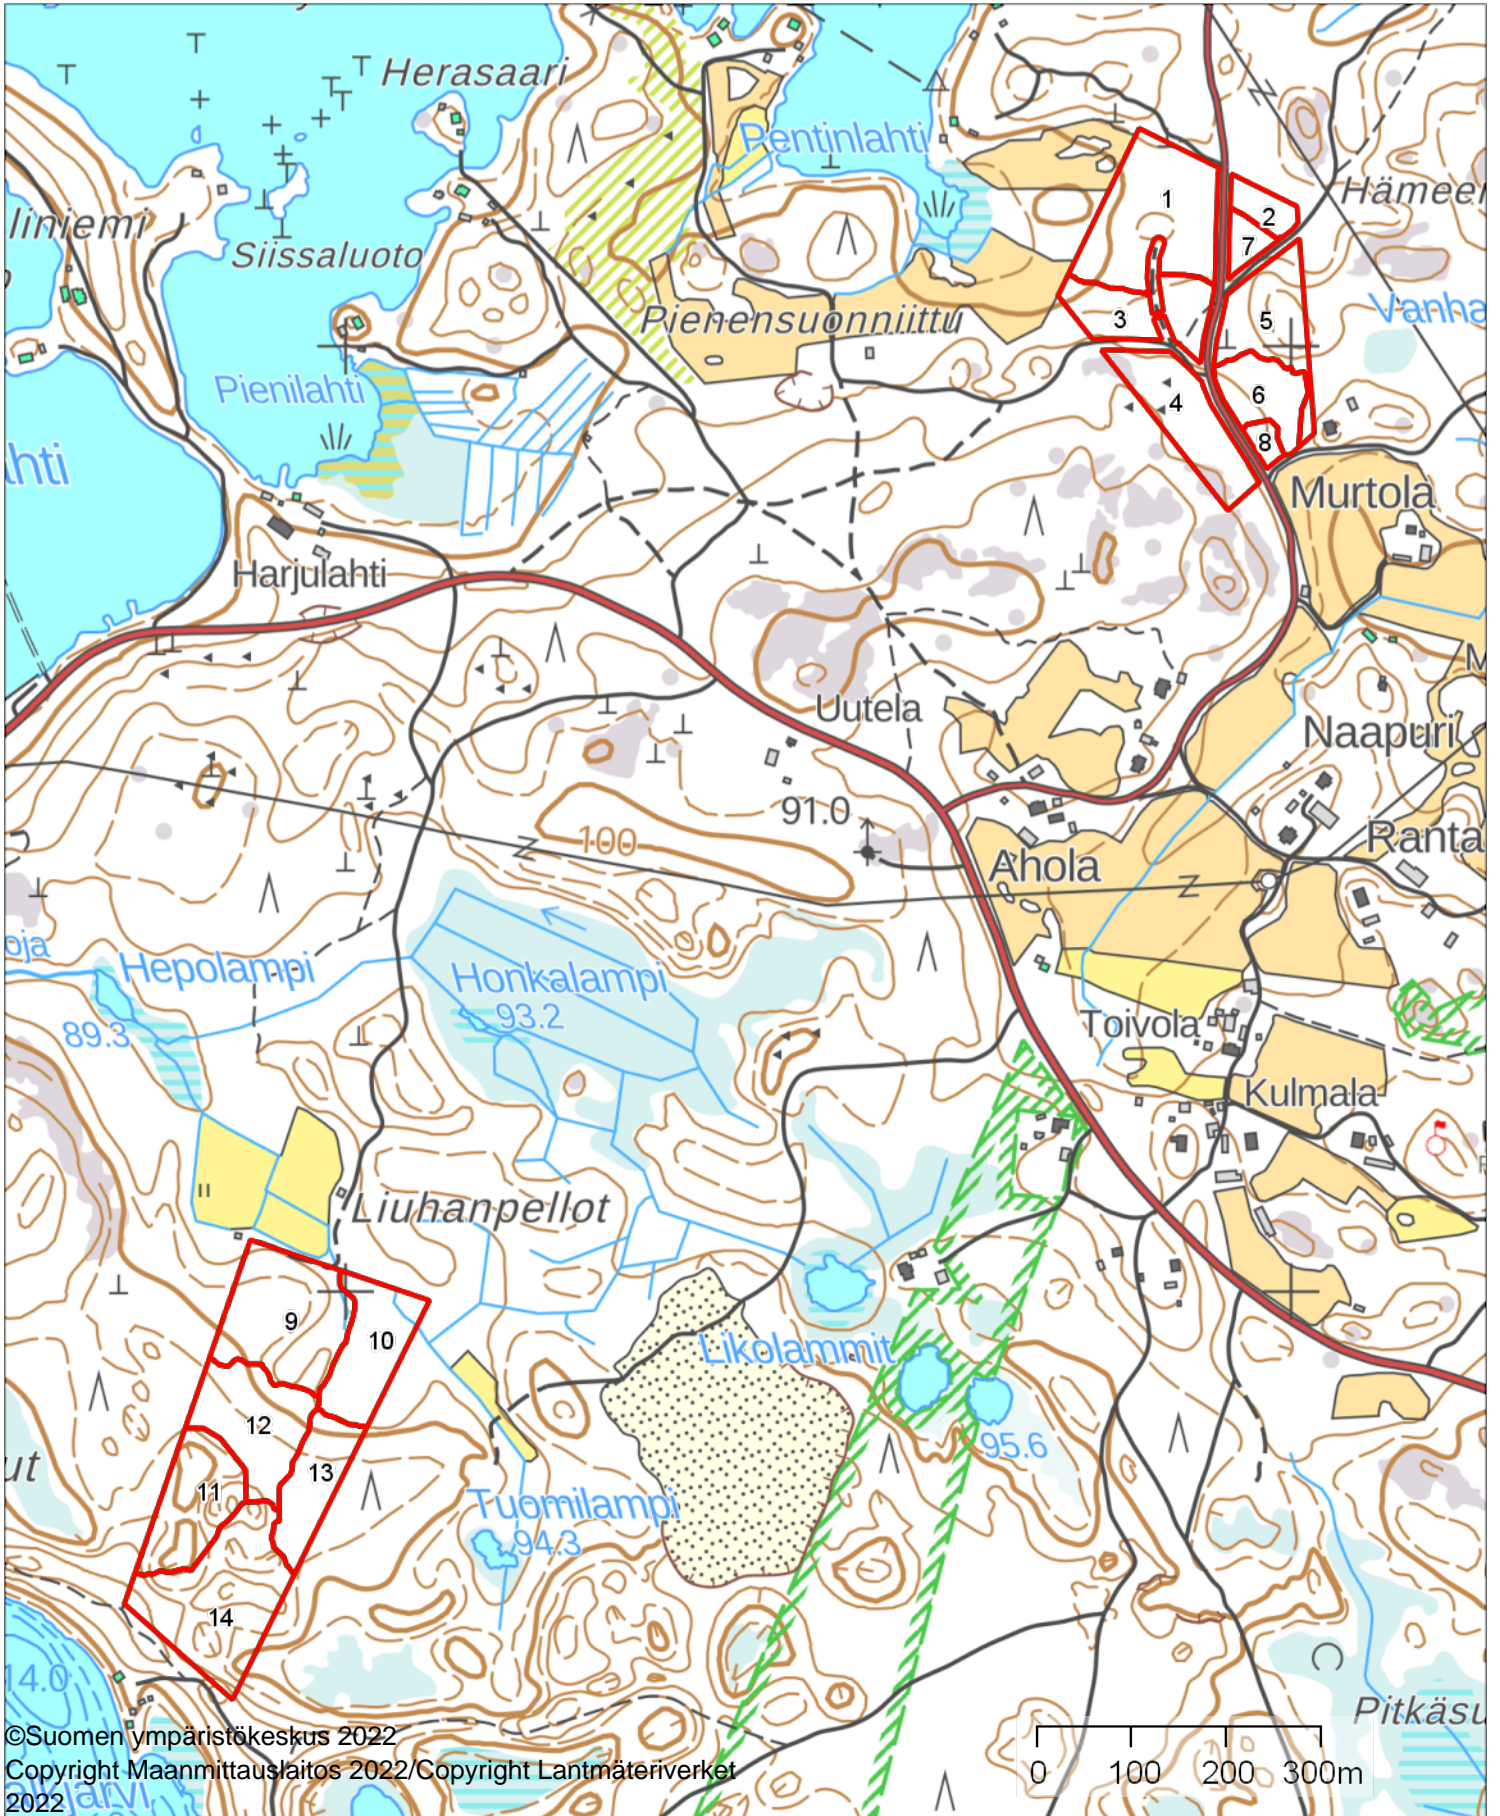

Peruskartta

1:8000

Kiinteistö: Peltola 831-437-1-210
Omistaja: Asiakas Testi
Puhelinnumero:

Koordinaatisto

ETRS-TM35FIN

Keskipiste

(564423, 6784401)

Tulostettu

22.4.2024

Latvuspintamalli 2020

1:8000

Kiinteistö: Peltola 831-437-1-210
Omistaja: Asiakas Testi
Puhelinnumero:

Koordinaatisto

ETRS-TM35FIN

Keskipiste

(564395, 6784387)

Tulostettu

22.4.2024

Ilmakuva 2020

1:8000

Kiinteistö: Peltola 831-437-1-210
Omistaja: Asiakas Testi
Puhelinnumero:

Koordinaatisto

ETRS-TM35FIN

Keskipiste