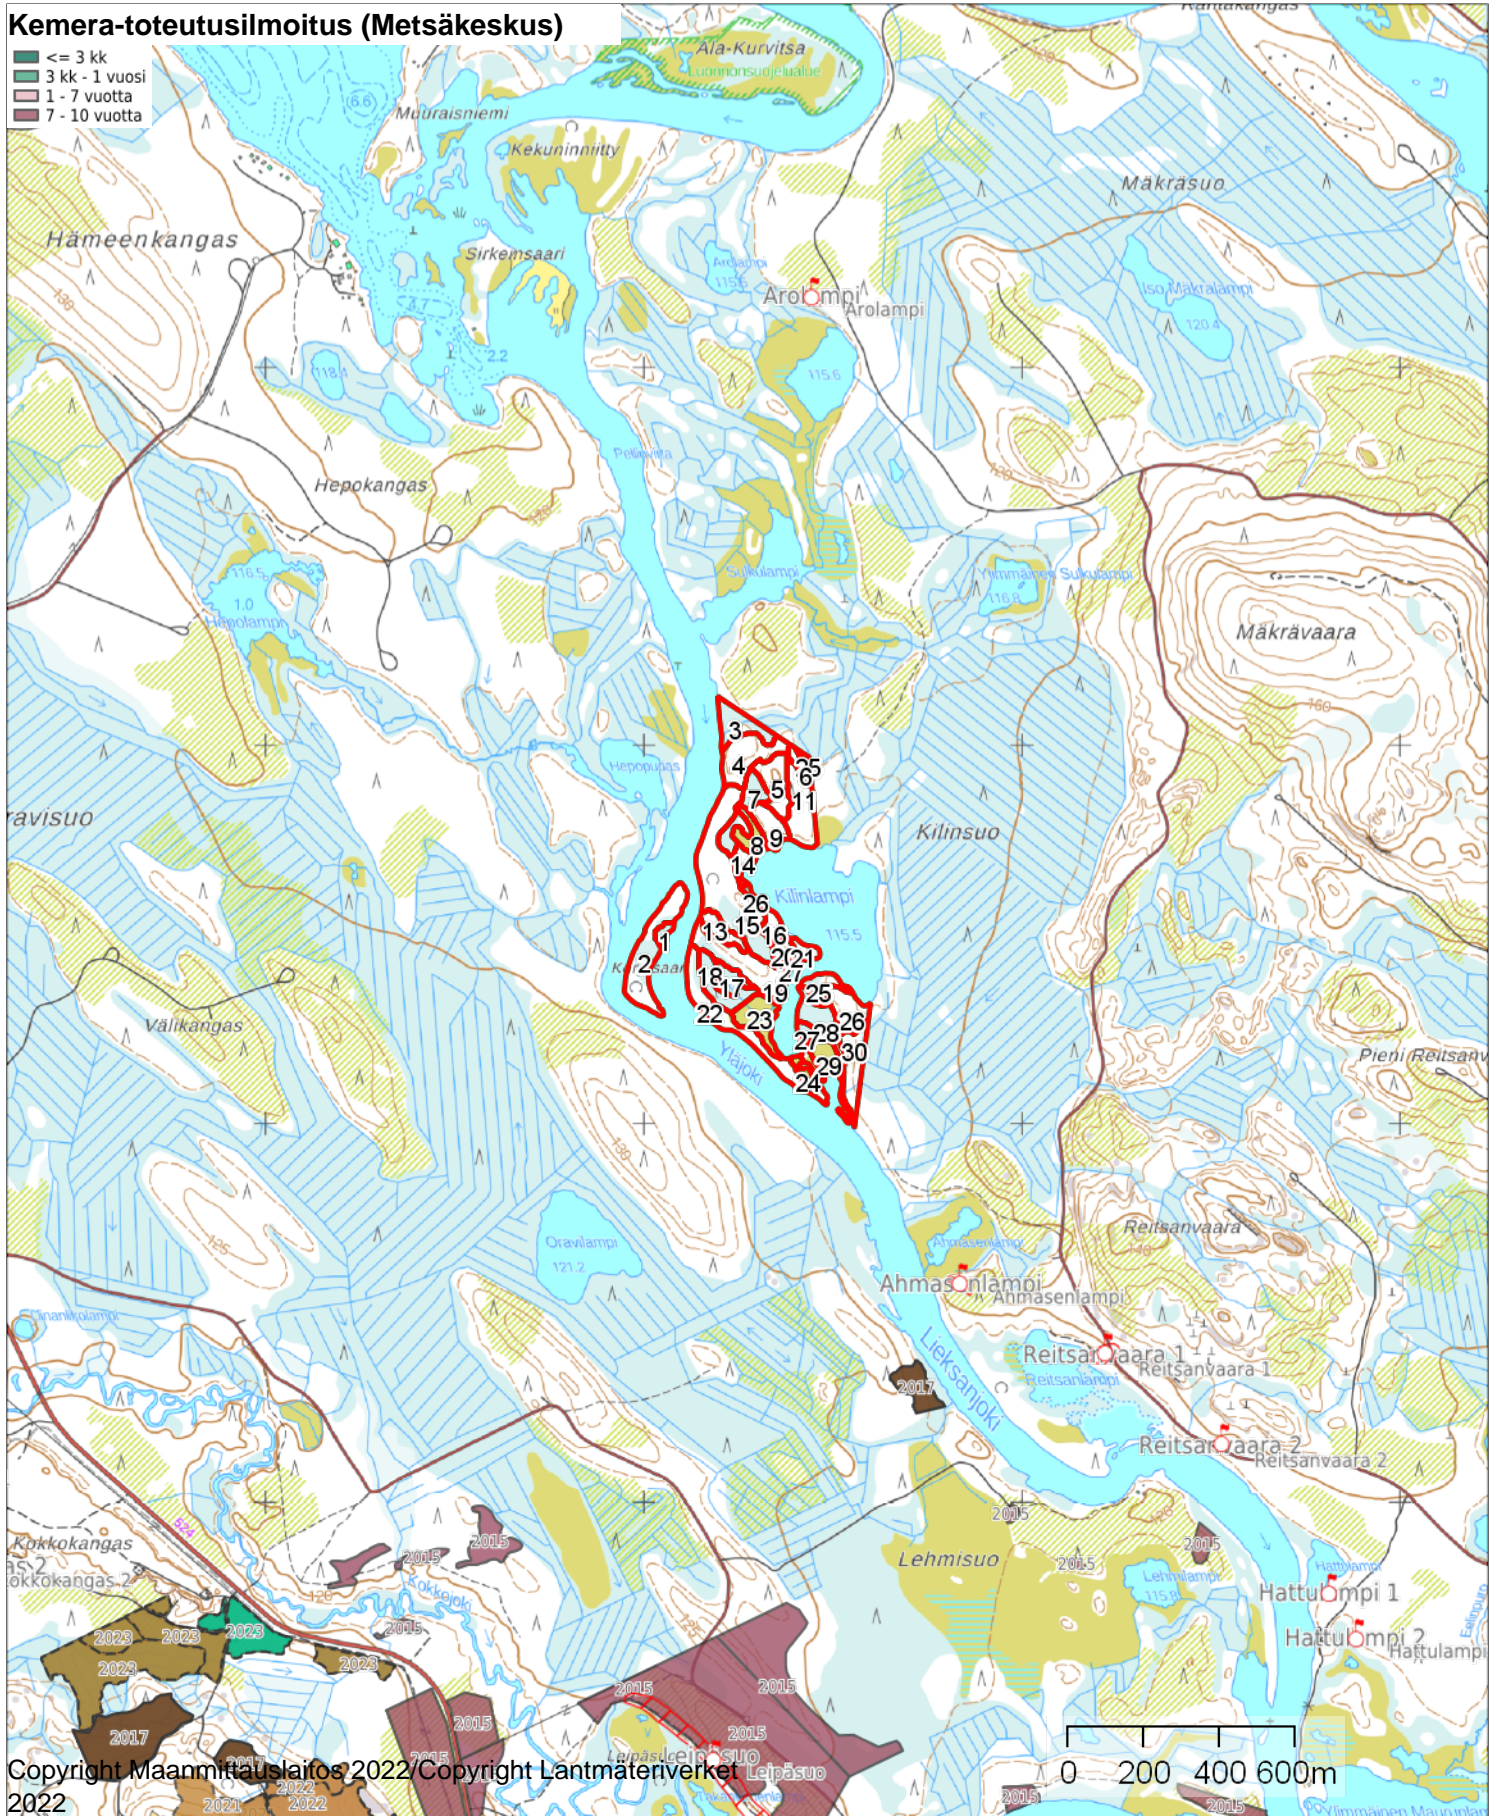

Lähestymiskartta

1:20000

Kiinteistö: NIEMELÄ 422-420-15-1
Omistaja: Asiakas Testi
Puhelinnumero:

Koordinaatisto ETRS-TM35FIN
Keskipiste (655274, 7039559)
Tulostettu 22.5.2024

Kemera-toteutusilmoitus (Metsäkeskus)

- <= 3 kk
- 3 kk - 1 vuosi
- 1 - 7 vuotta
- 7 - 10 vuotta

Peruskartta

1:5000

Kiinteistö: NIEMELÄ 422-420-15-1
Omistaja: Asiakas Testi
Puhelinnumero:

Koordinaatisto ETRS-TM35FIN
Keskipiste (655262, 7039571)
Tulostettu 22.5.2024

Kemera-toteutusilmoitus (Metsäkeskus)

- <= 3 kk
- 3 kk - 1 vuosi
- 1 - 7 vuotta
- 7 - 10 vuotta

Ilmakuva

1:5000

Kiinteistö: NIEMELÄ 422-420-15-1
Omistaja: Asiakas Testi
Puhelinnumero:

Koordinaatisto

ETRS-TM35FIN

Keskipiste

(655268, 7039597)

Tulostettu

22.5.2024

Latvuspintamalli

1:5000

Kiinteistö: NIEMELÄ 422-420-15-1
Omistaja: Asiakas Testi
Puhelinnumero:

Koordinaatisto