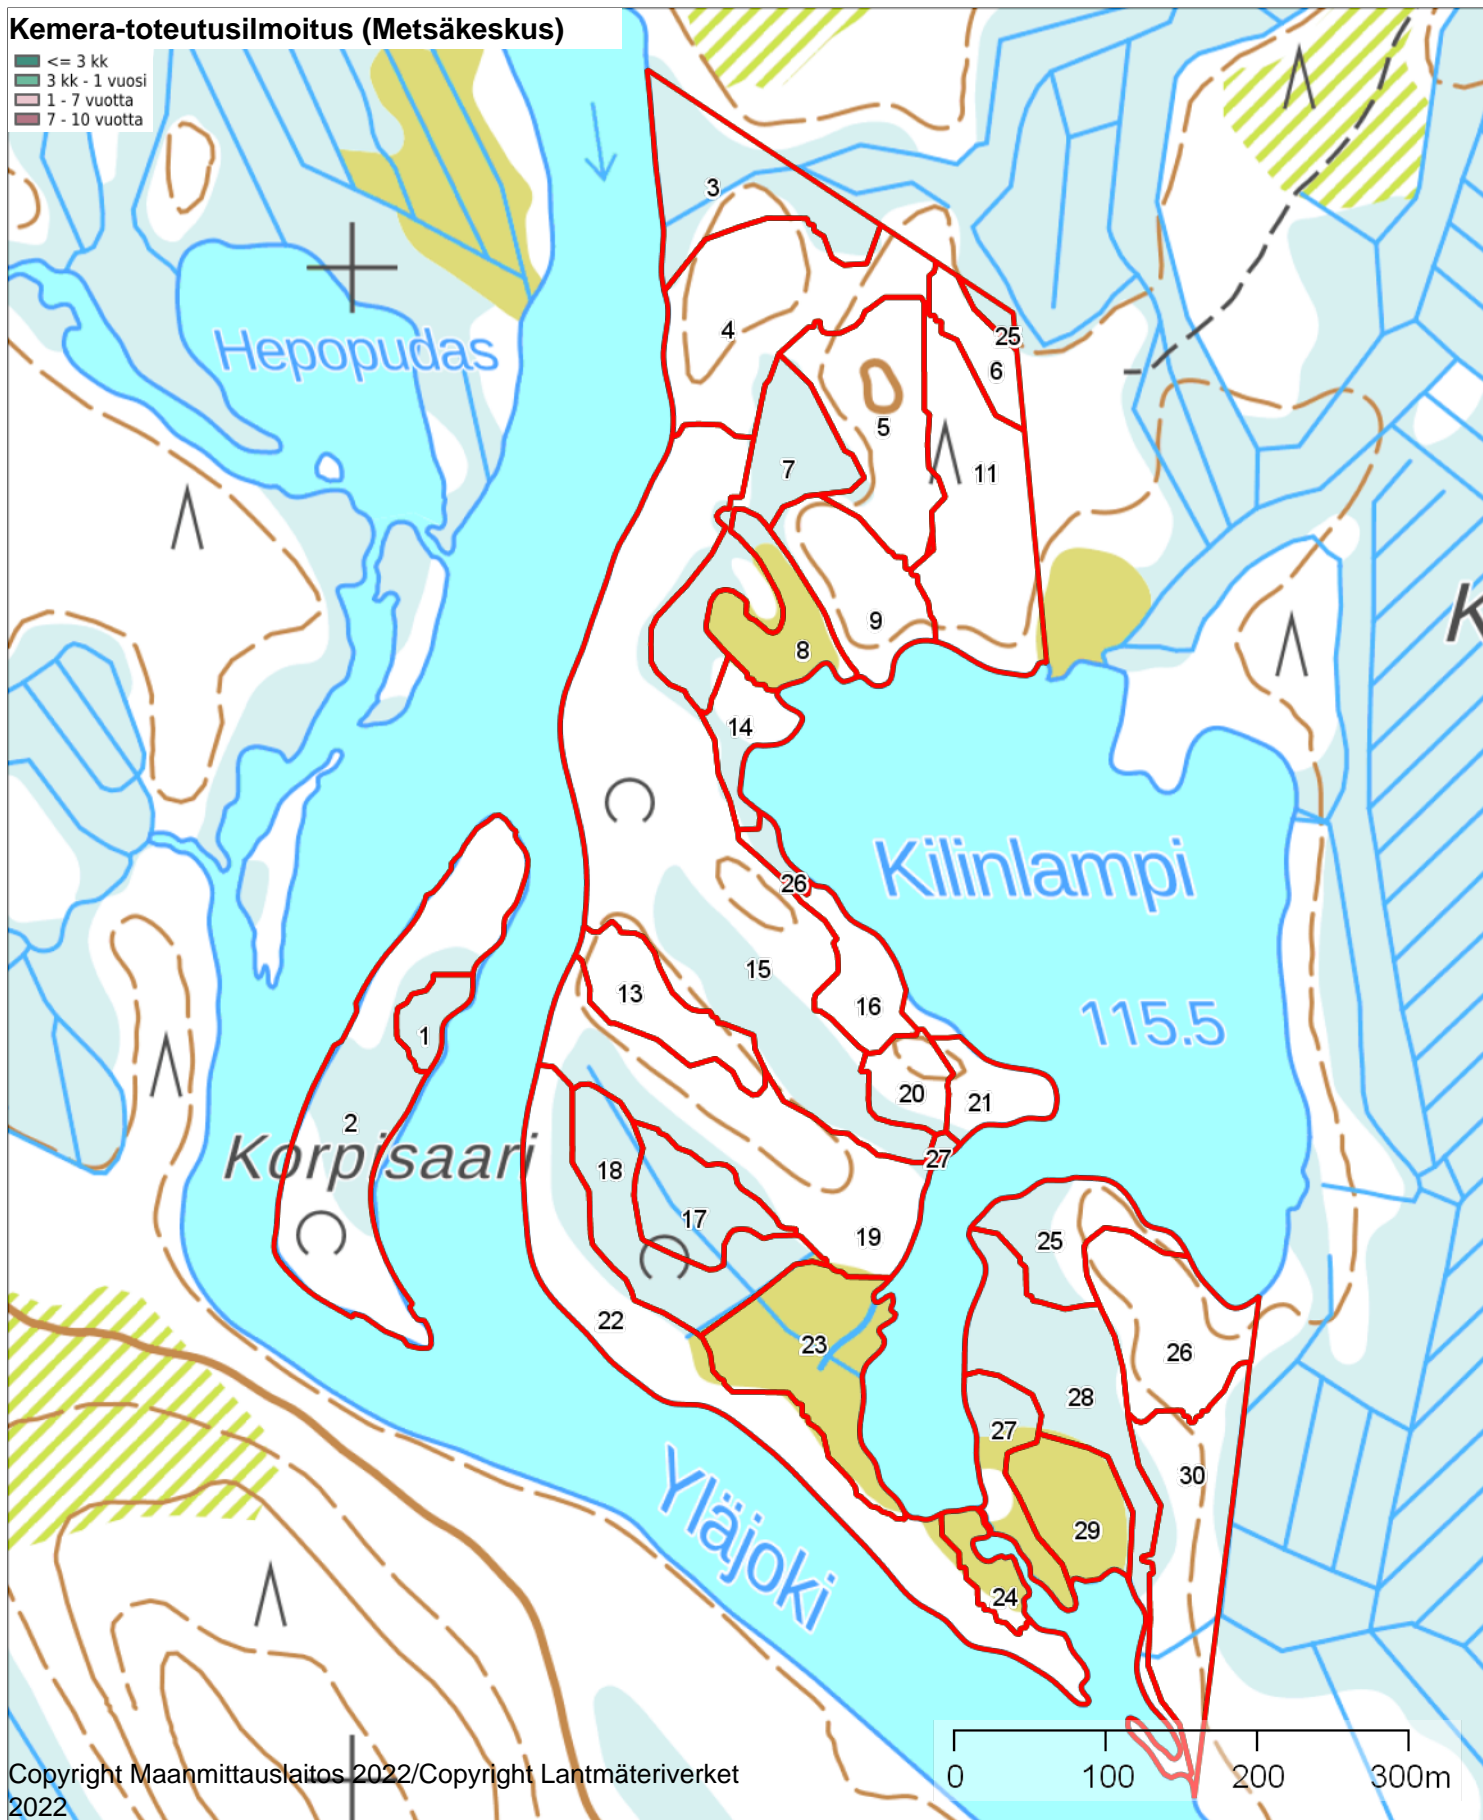

Lähestymiskartta

1:20000

Kiinteistö: NIEMELÄ 422-420-15-1
Omistaja: Asiakas Testi
Puhelinnumero:

Koordinaatisto ETRS-TM35FIN
Keskipiste (655274, 7039559)
Tulostettu 22.5.2024

Kemera-toteutusilmoitus (Metsäkeskus)

- <= 3 kk
- 3 kk - 1 vuosi
- 1 - 7 vuotta
- 7 - 10 vuotta

Peruskartta

1:5000

Kiinteistö: NIEMELÄ 422-420-15-1
Omistaja: Asiakas Testi
Puhelinnumero:

Koordinaatisto ETRS-TM35FIN
Keskipiste (655262, 7039571)
Tulostettu 22.5.2024

Kemera-toteutusilmoitus (Metsäkeskus)

- <= 3 kk
- 3 kk - 1 vuosi
- 1 - 7 vuotta
- 7 - 10 vuotta

Ilmakuva

1:5000

Kiinteistö: NIEMELÄ 422-420-15-1
Omistaja: Asiakas Testi
Puhelinnumero:

Koordinaatisto

ETRS-TM35FIN

Keskipiste

(655268, 7039597)

Tulostettu

22.5.2024

Latvuspintamalli

1:5000

Kiinteistö: NIEMELÄ 422-420-15-1
Omistaja: Asiakas Testi
Puhelinnumero:

Koordinaatisto