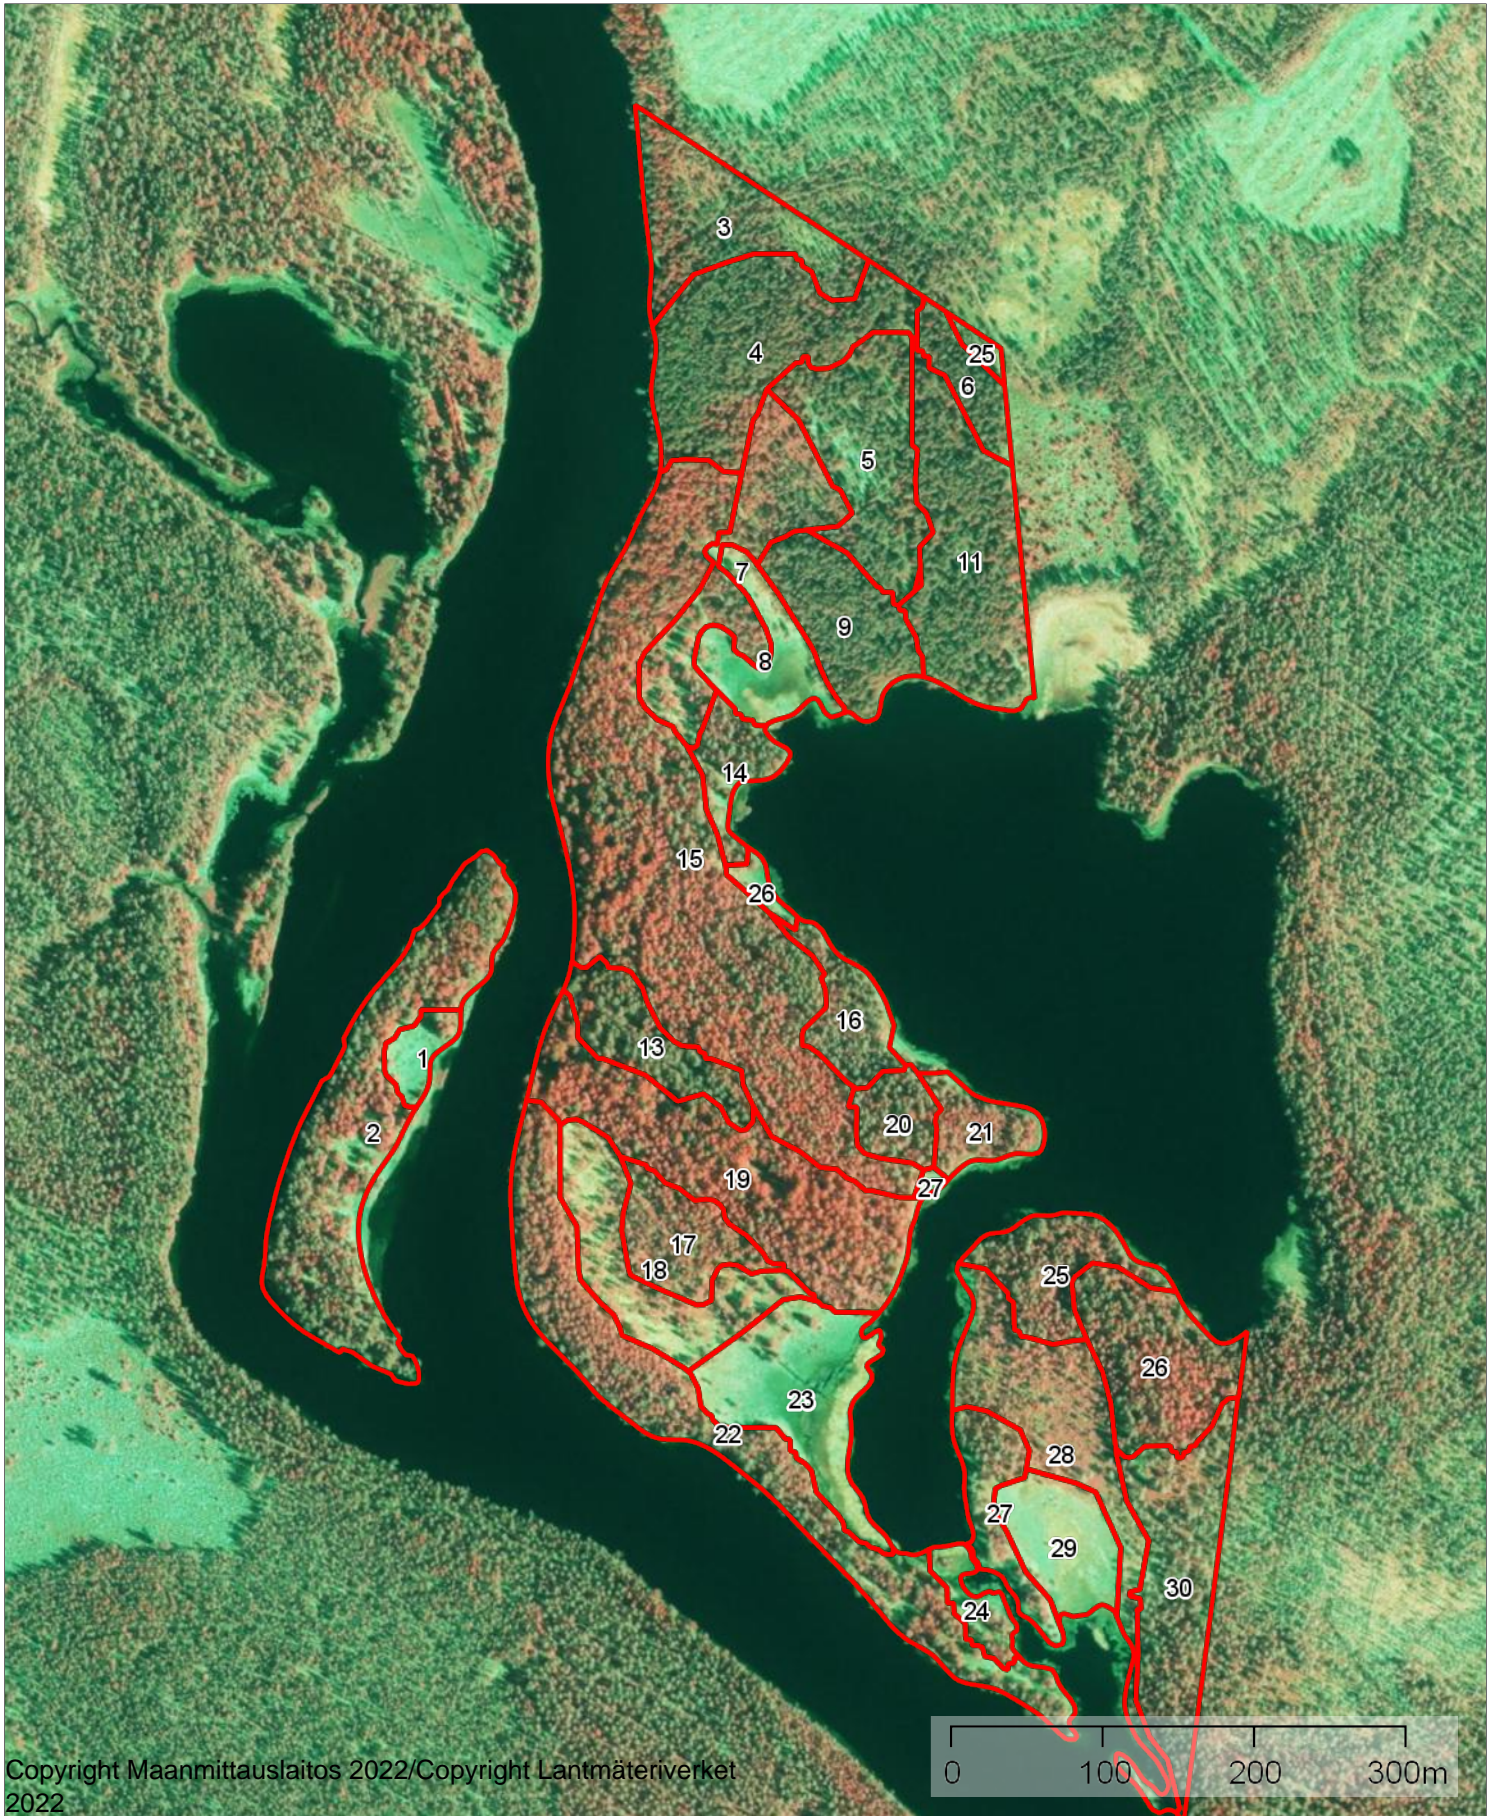

Lähestymiskartta

1:20000

Kiinteistö: NIEMELÄ 422-420-15-1
Omistaja: Asiakas Testi
Puhelinnumero:

Koordinaatisto ETRS-TM35FIN
Keskipiste (655274, 7039559)
Tulostettu 22.5.2024

Kemera-toteutusilmoitus (Metsäkeskus)

Kemera-toteutusilmoitus (Metsäkeskus)

- <= 3 kk
- 3 kk - 1 vuosi
- 1 - 7 vuotta
- 7 - 10 vuotta

Ilmakuva

1:5000

Kiinteistö: NIEMELÄ 422-420-15-1
Omistaja: Asiakas Testi
Puhelinnumero:

Koordinaatisto

ETRS-TM35FIN

Keskipiste

(655268, 7039597)

Tulostettu

22.5.2024

Latvuspintamalli

1:5000

Kiinteistö: NIEMELÄ 422-420-15-1
Omistaja: Asiakas Testi
Puhelinnumero:

Koordinaatisto