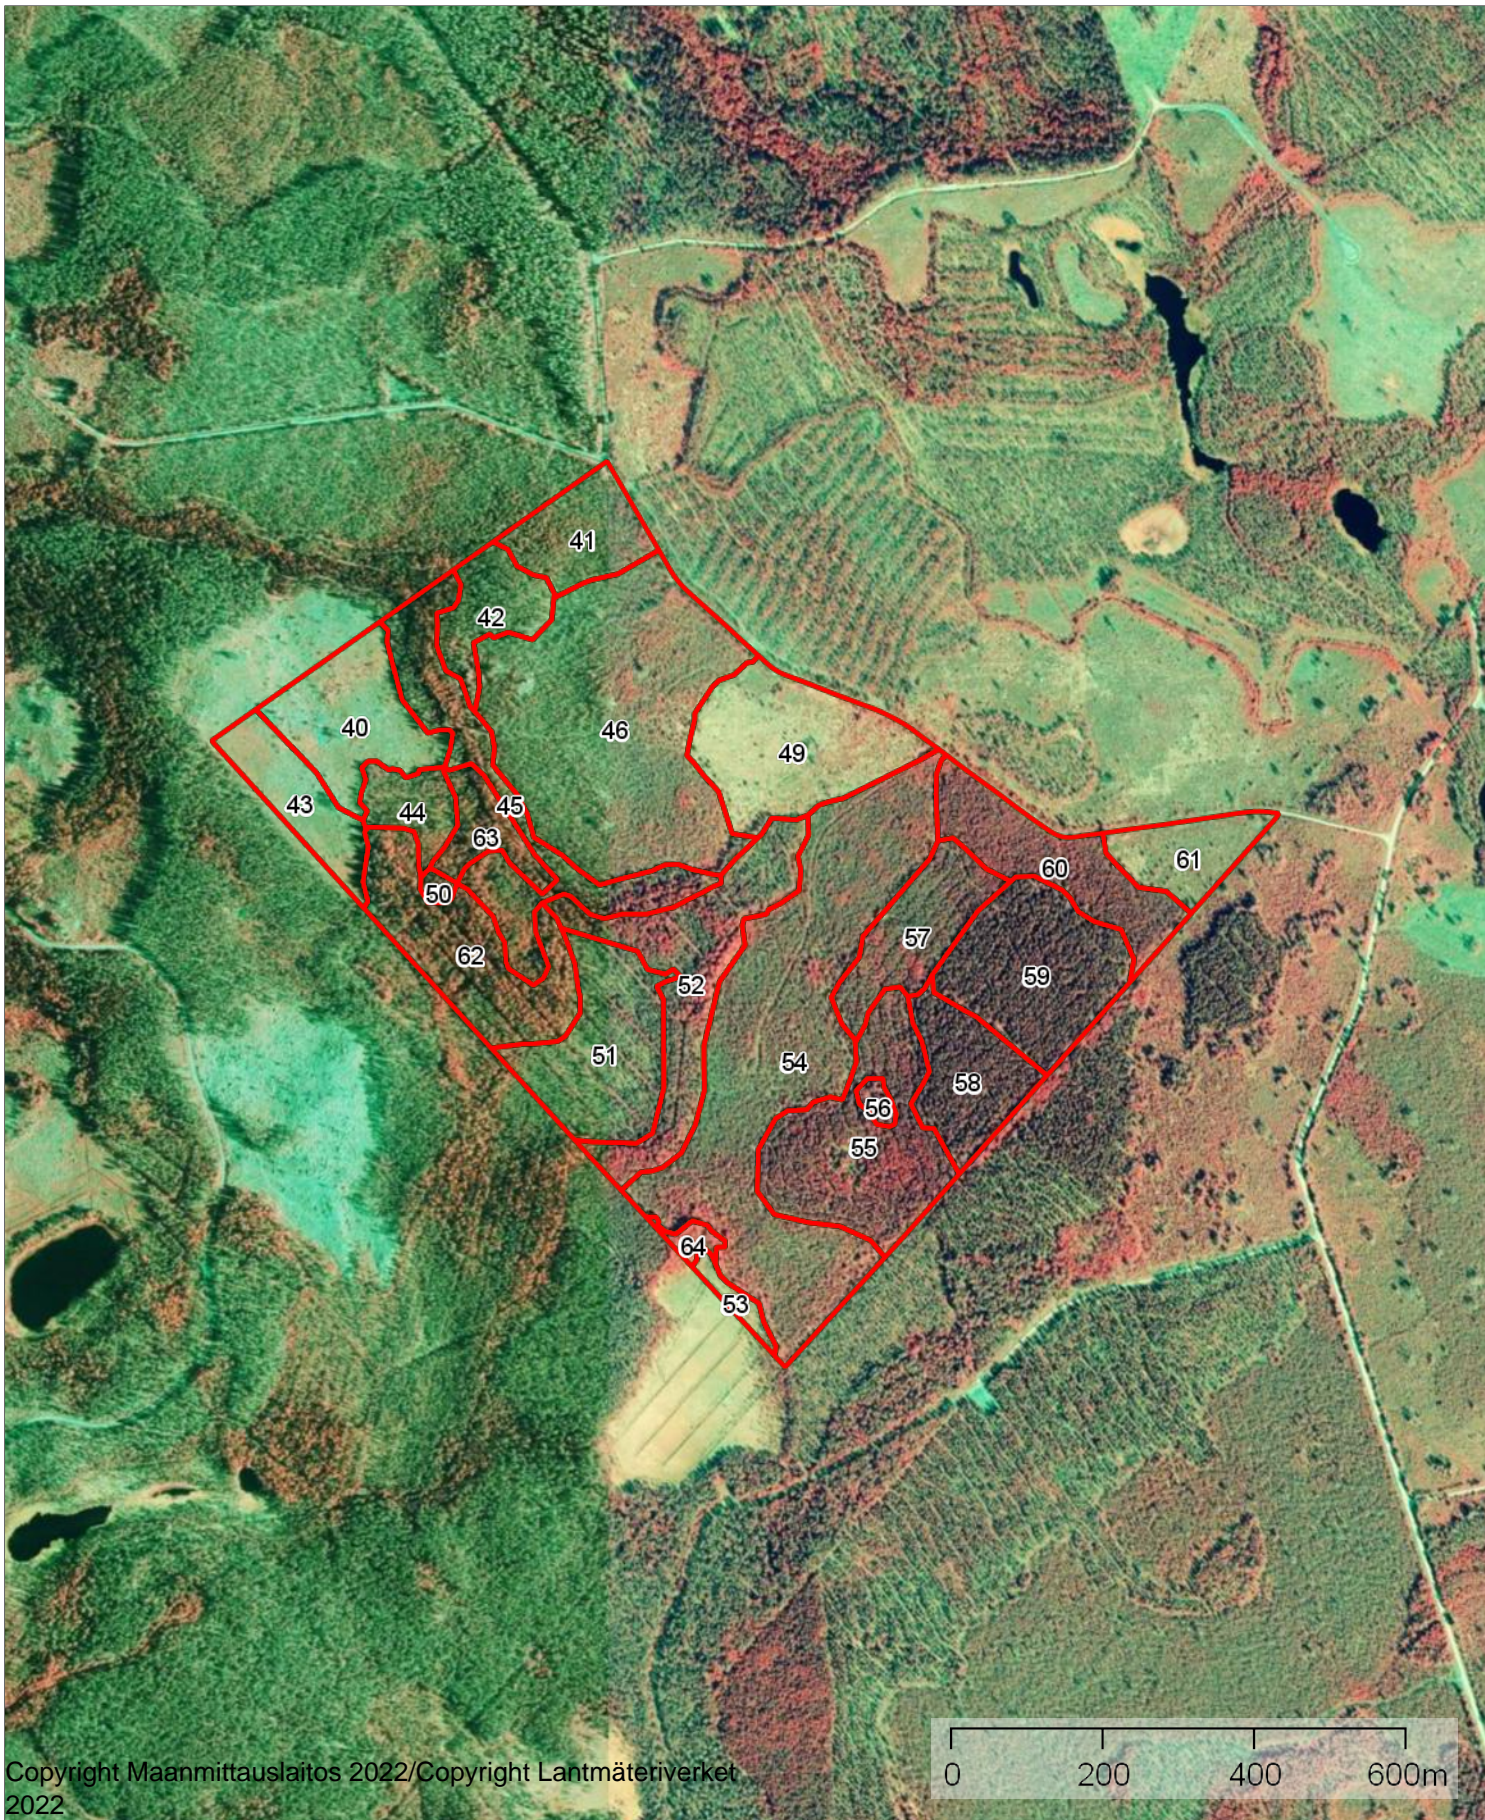

PK	1:10000		
		Koordinaatisto Keskipiste Tulostettu	ETRS-TM35FIN (416333, 6970089) 24.5.2024

IK	1:10000		
		Koordinaatisto Keskipiste Tulostettu	ETRS-TM35FIN (416181, 6970345) 24.5.2024

Latvuspintamalli

1:10000

Viimeisimmät hakkuut eivät näy 2019 latvuspintamallissa

Koordinaatisto

ETRS-TM35FIN

Keskipiste

(416181, 6970345)

Tulostettu

24.5.2024

Metsänkayttöilmoitukset

1:10000

Koordinaatisto

ETRS-TM35FIN

Keskipiste

(416181, 6970345)

Tulostettu

24.5.2024

Metsänkayttöilmoitukset (Metsäkeskus)

- < 1 kk
- 1 - 6 kk
- 6 - 12 kk
- 12 - 24 kk
- 24 - 36 kk
- > 36 kk

2032 suunniteltu leimikko

1:10000

Koordinaatisto

ETRS-TM35FIN

Keskipiste

(416181, 6970345)