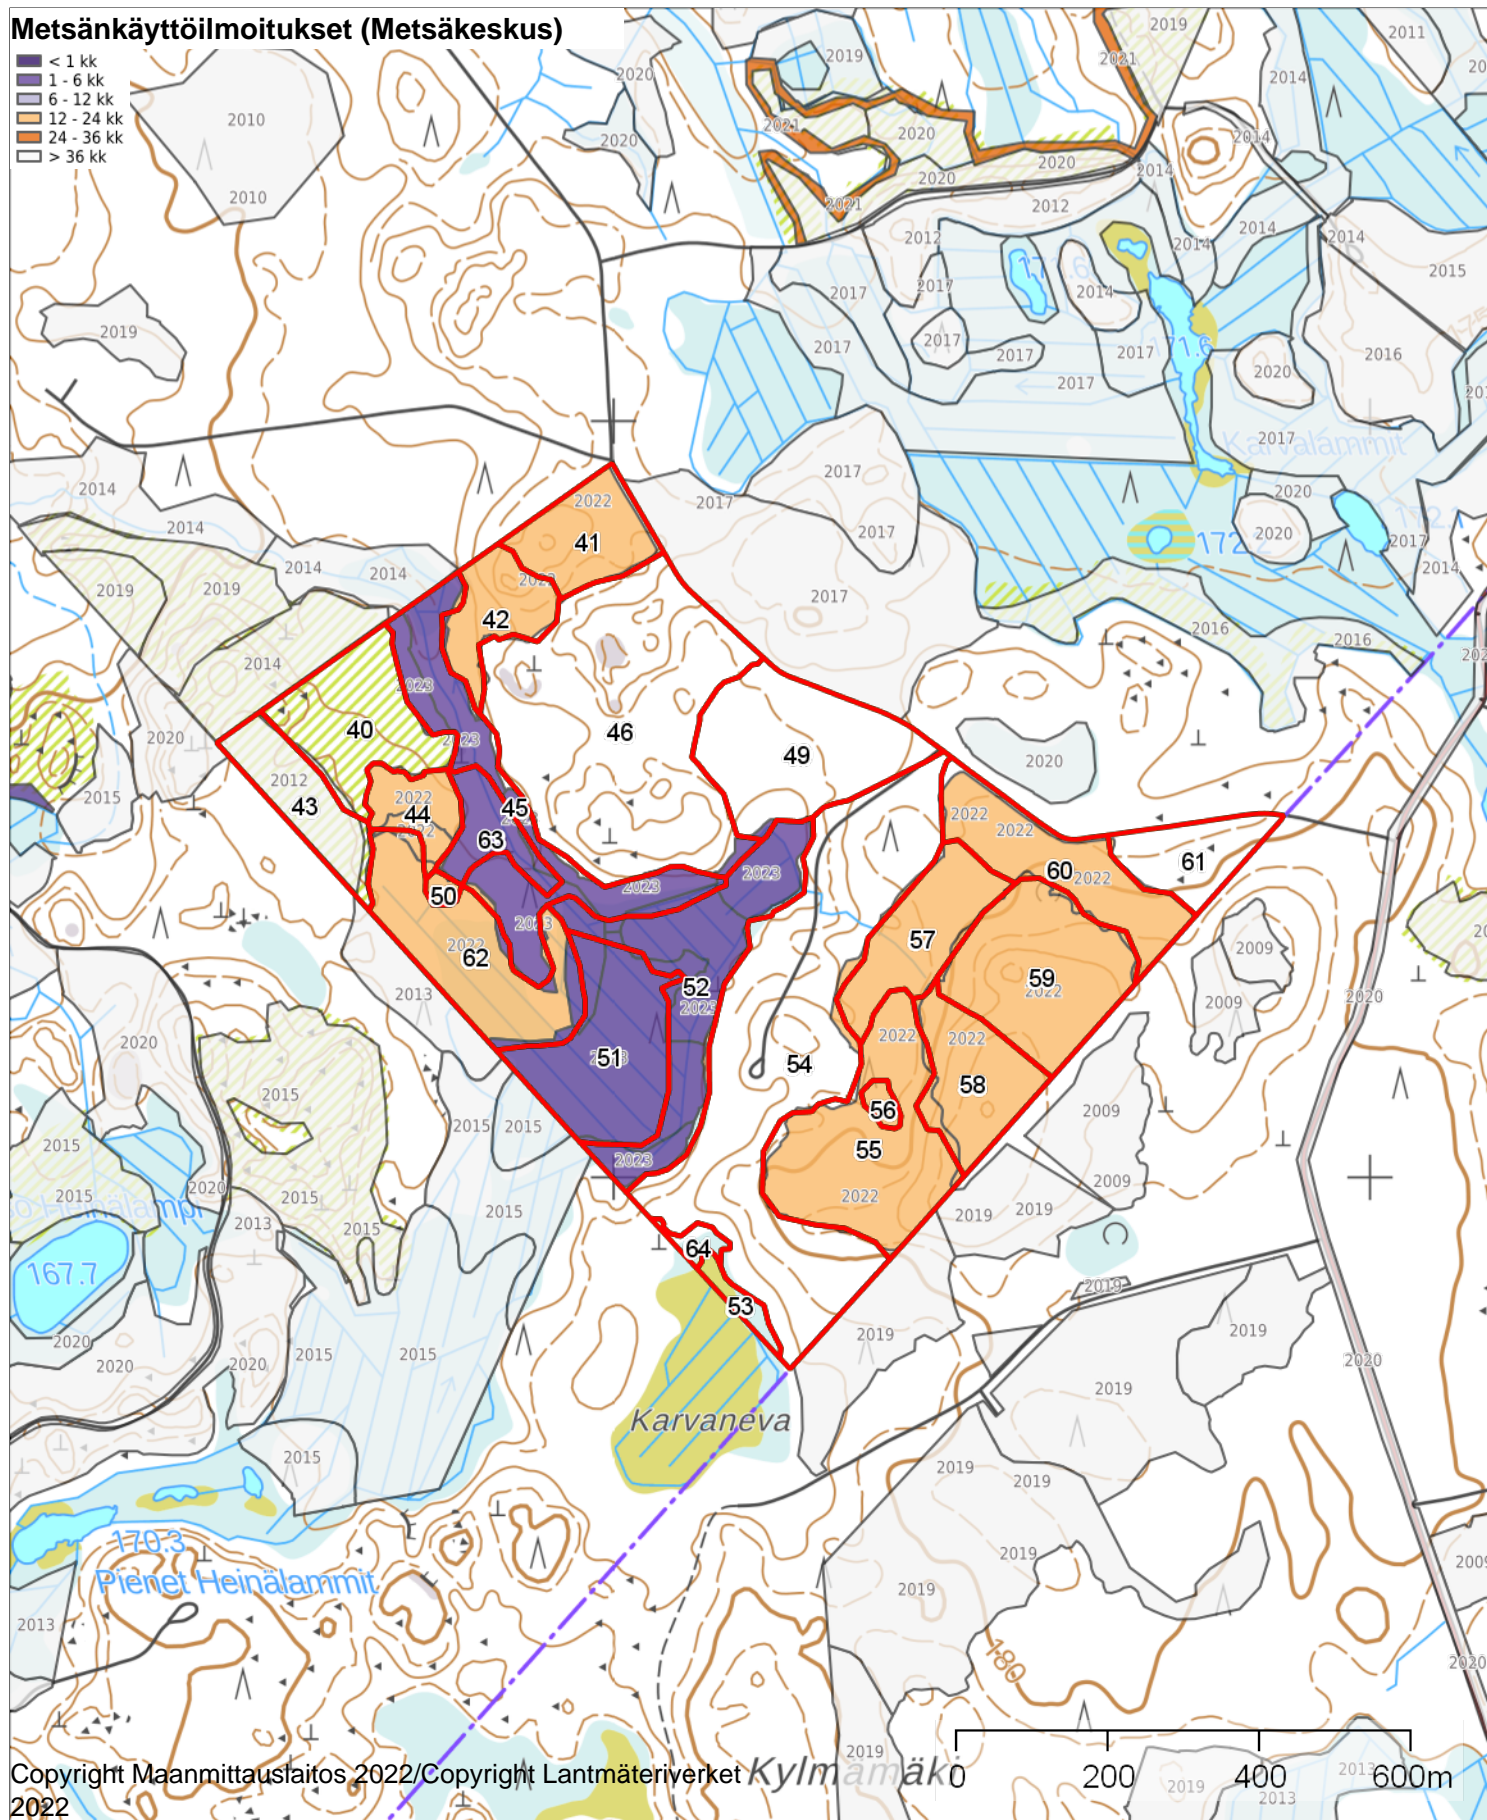

1:10000

Viimeisimmät hakkuut eivät näy 2019 latvuspintamallissa

Koordinaatisto

ETRS-TM35FIN

Keskipiste

(416181, 6970345)

Tulostettu

24.5.2024

Metsänkayttöilmoitukset

1:10000

Koordinaatisto

ETRS-TM35FIN

Keskipiste

(416181, 6970345)

Tulostettu

24.5.2024

Metsänkayttöilmoitukset (Metsäkeskus)

- < 1 kk
- 1 - 6 kk
- 6 - 12 kk
- 12 - 24 kk
- 24 - 36 kk
- > 36 kk

2032 suunniteltu leimikko

1:10000

Koordinaatisto

ETRS-TM35FIN

Keskipiste

(416181, 6970345)

Tulostettu

24.5.2024

Hakkuut 6-10 vuoden kuluttua

- Ylispuiden poisto
- Ensiharvennus
- Energiapuuharvennus
- Yläharvennus
- Harvennus
- Avohakkuu
- Siemenpuuhakkuu
- Ojalinjahakkuu
- Suojuspuuhakkuu
- Kaistalehakkuu
- Verhopuuhakkuu
- Pienaukkohakkuu
- Poimintahakkuu
- Erikoishakkuu