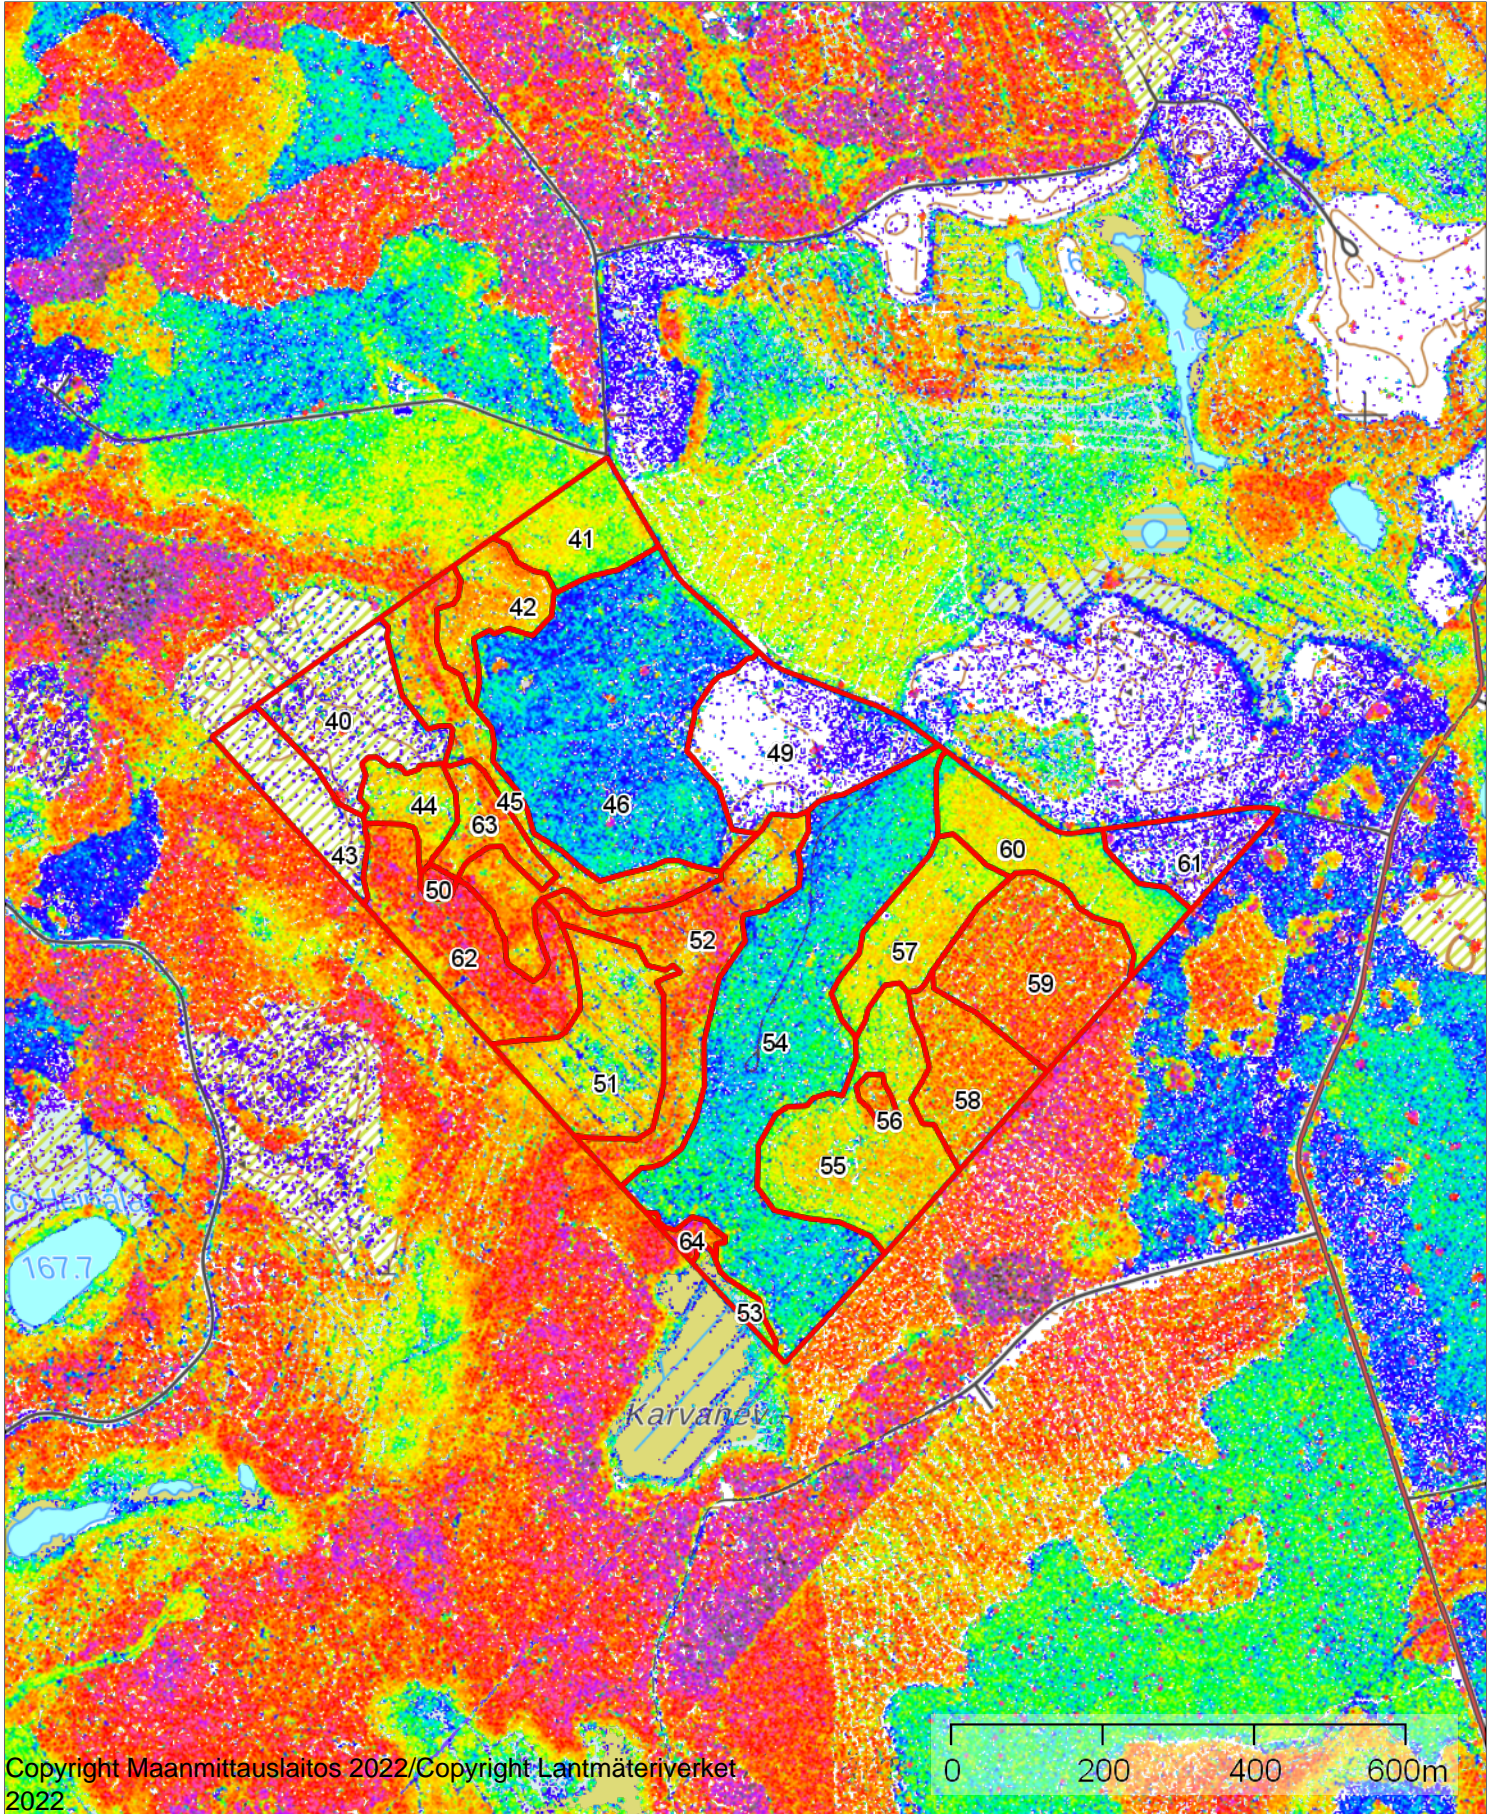

PK	1:10000		
		Koordinaatisto Keskipiste Tulostettu	ETRS-TM35FIN (416333, 6970089) 24.5.2024

IK	1:10000		
		Koordinaatisto Keskipiste Tulostettu	ETRS-TM35FIN (416181, 6970345) 24.5.2024

Latvuspintamalli

1:10000

Viimeisimmät hakkuut eivät näy 2019 latvuspintamallissa

Koordinaatisto

ETRS-TM35FIN

Keskipiste

(416181, 6970345)

Tulostettu

24.5.2024

Metsänkayttöilmoitukset

1:10000

Koordinaatisto

ETRS-TM35FIN

Keskipiste

(416181, 6970345)

Tulostettu

24.5.2024

Metsänkayttöilmoitukset (Metsäkeskus)

- < 1 kk
- 1 - 6 kk
- 6 - 12 kk
- 12 - 24 kk
- 24 - 36 kk
- > 36 kk

2032 suunniteltu leimikko

1:10000

Koordinaatisto

ETRS-TM35FIN

Keskipiste

(416181, 6970345)