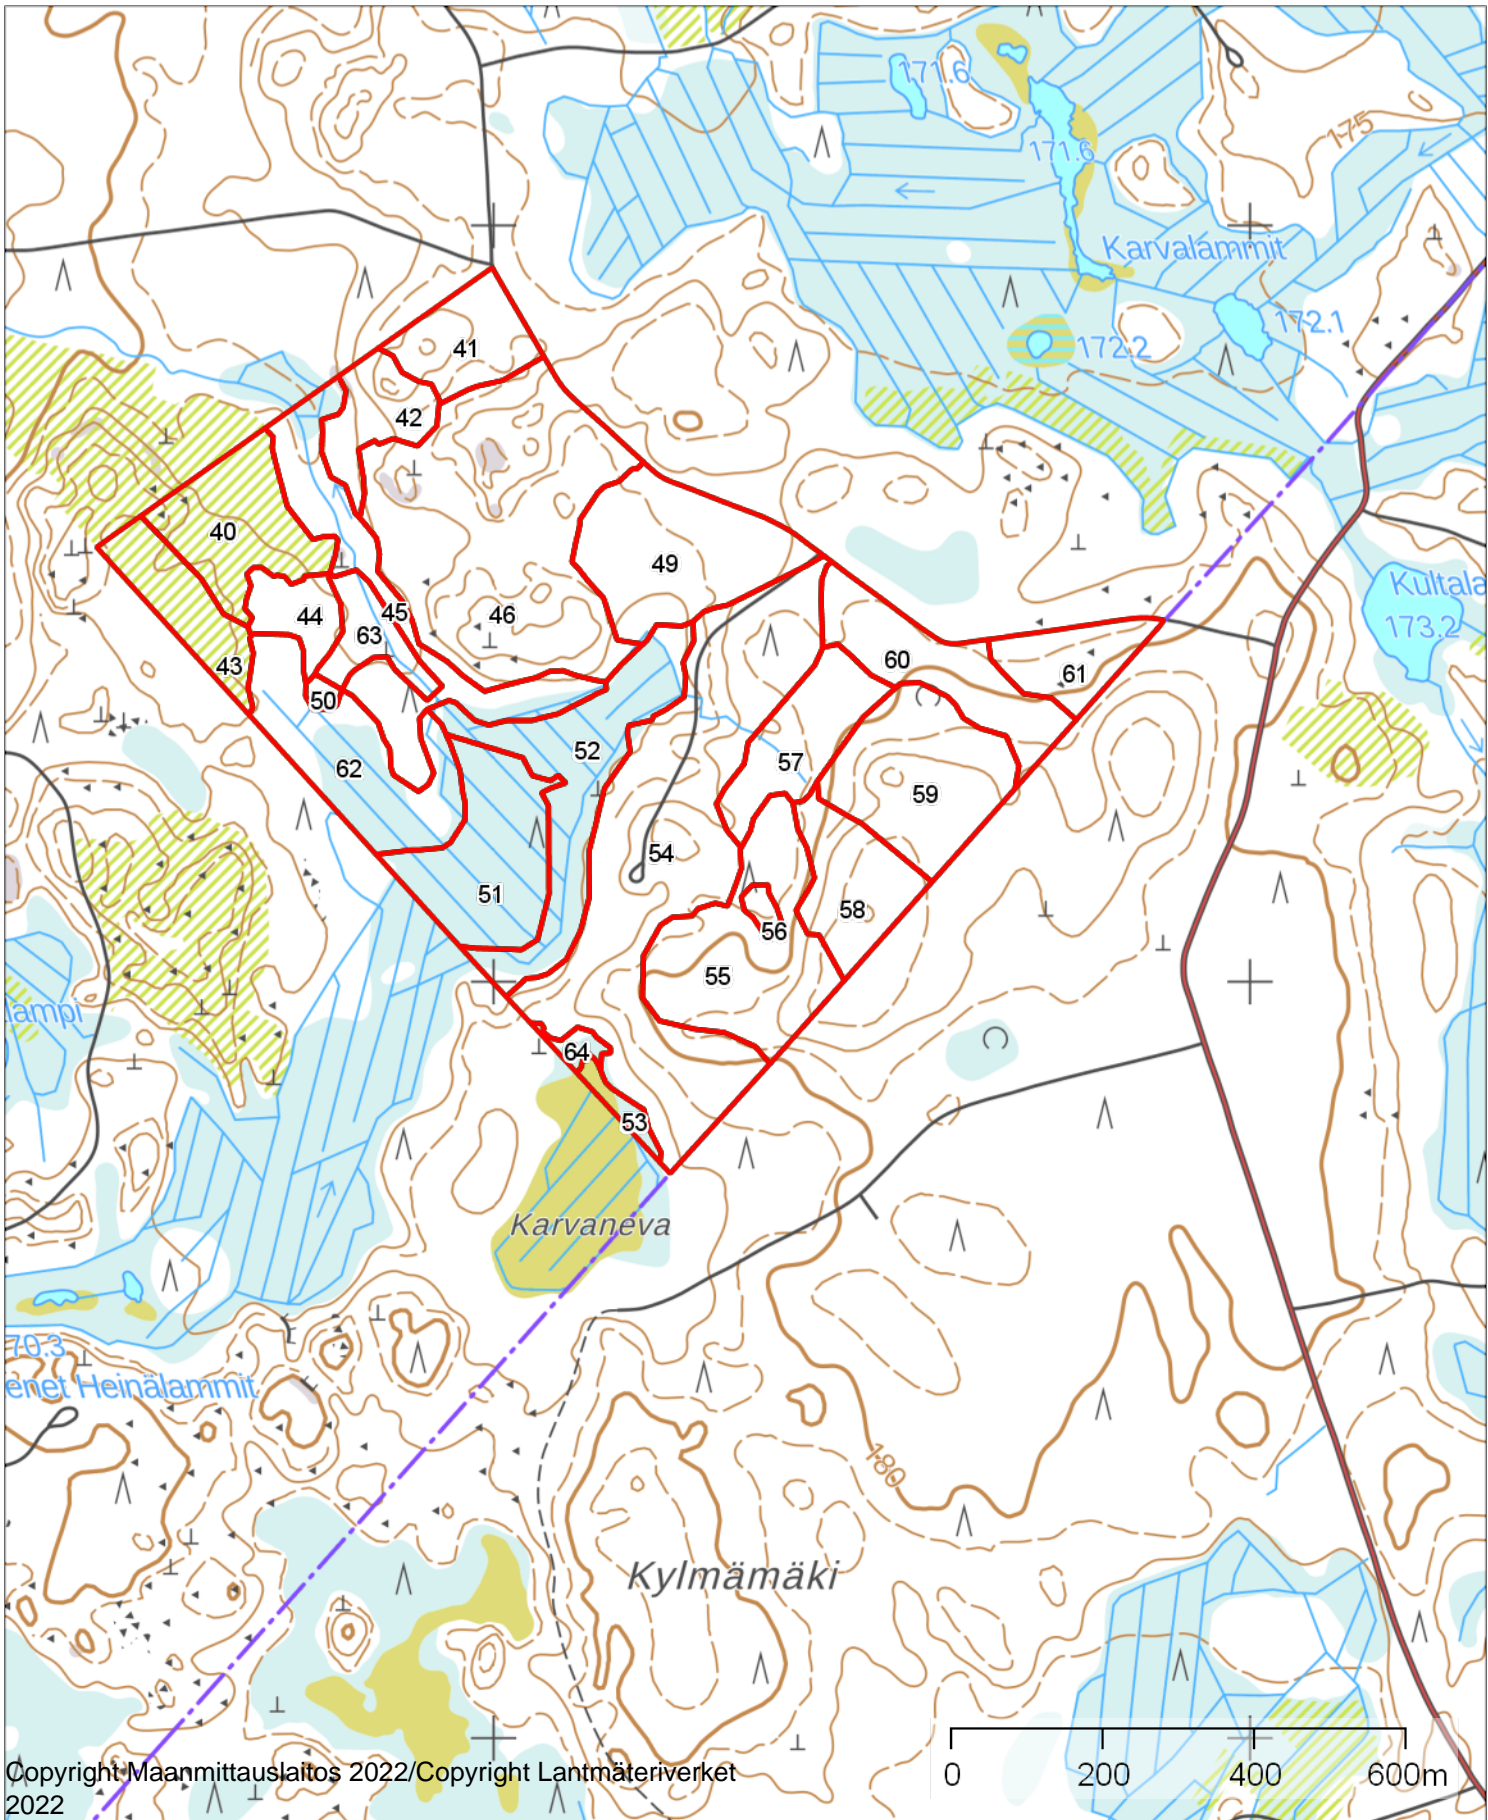

PK	1:10000		
		Koordinaatisto Keskipiste Tulostettu	ETRS-TM35FIN (416333, 6970089) 24.5.2024

IK	1:10000		
		Koordinaatisto Keskipiste Tulostettu	ETRS-TM35FIN (416181, 6970345) 24.5.2024

Latvuspintamalli

1:10000

Viimeisimmät hakkuut eivät näy 2019 latvuspintamallissa

Koordinaatisto

ETRS-TM35FIN

Keskipiste

(416181, 6970345)

Tulostettu

24.5.2024

Metsänkayttöilmoitukset

1:10000

Koordinaatisto

ETRS-TM35FIN

Keskipiste

(416181, 6970345)

Tulostettu

24.5.2024

Metsänkayttöilmoitukset (Metsäkeskus)

- < 1 kk
- 1 - 6 kk
- 6 - 12 kk
- 12 - 24 kk
- 24 - 36 kk
- > 36 kk

2032 suunniteltu leimikko

1:10000

Koordinaatisto

ETRS-TM35FIN

Keskipiste

(416181, 6970345)