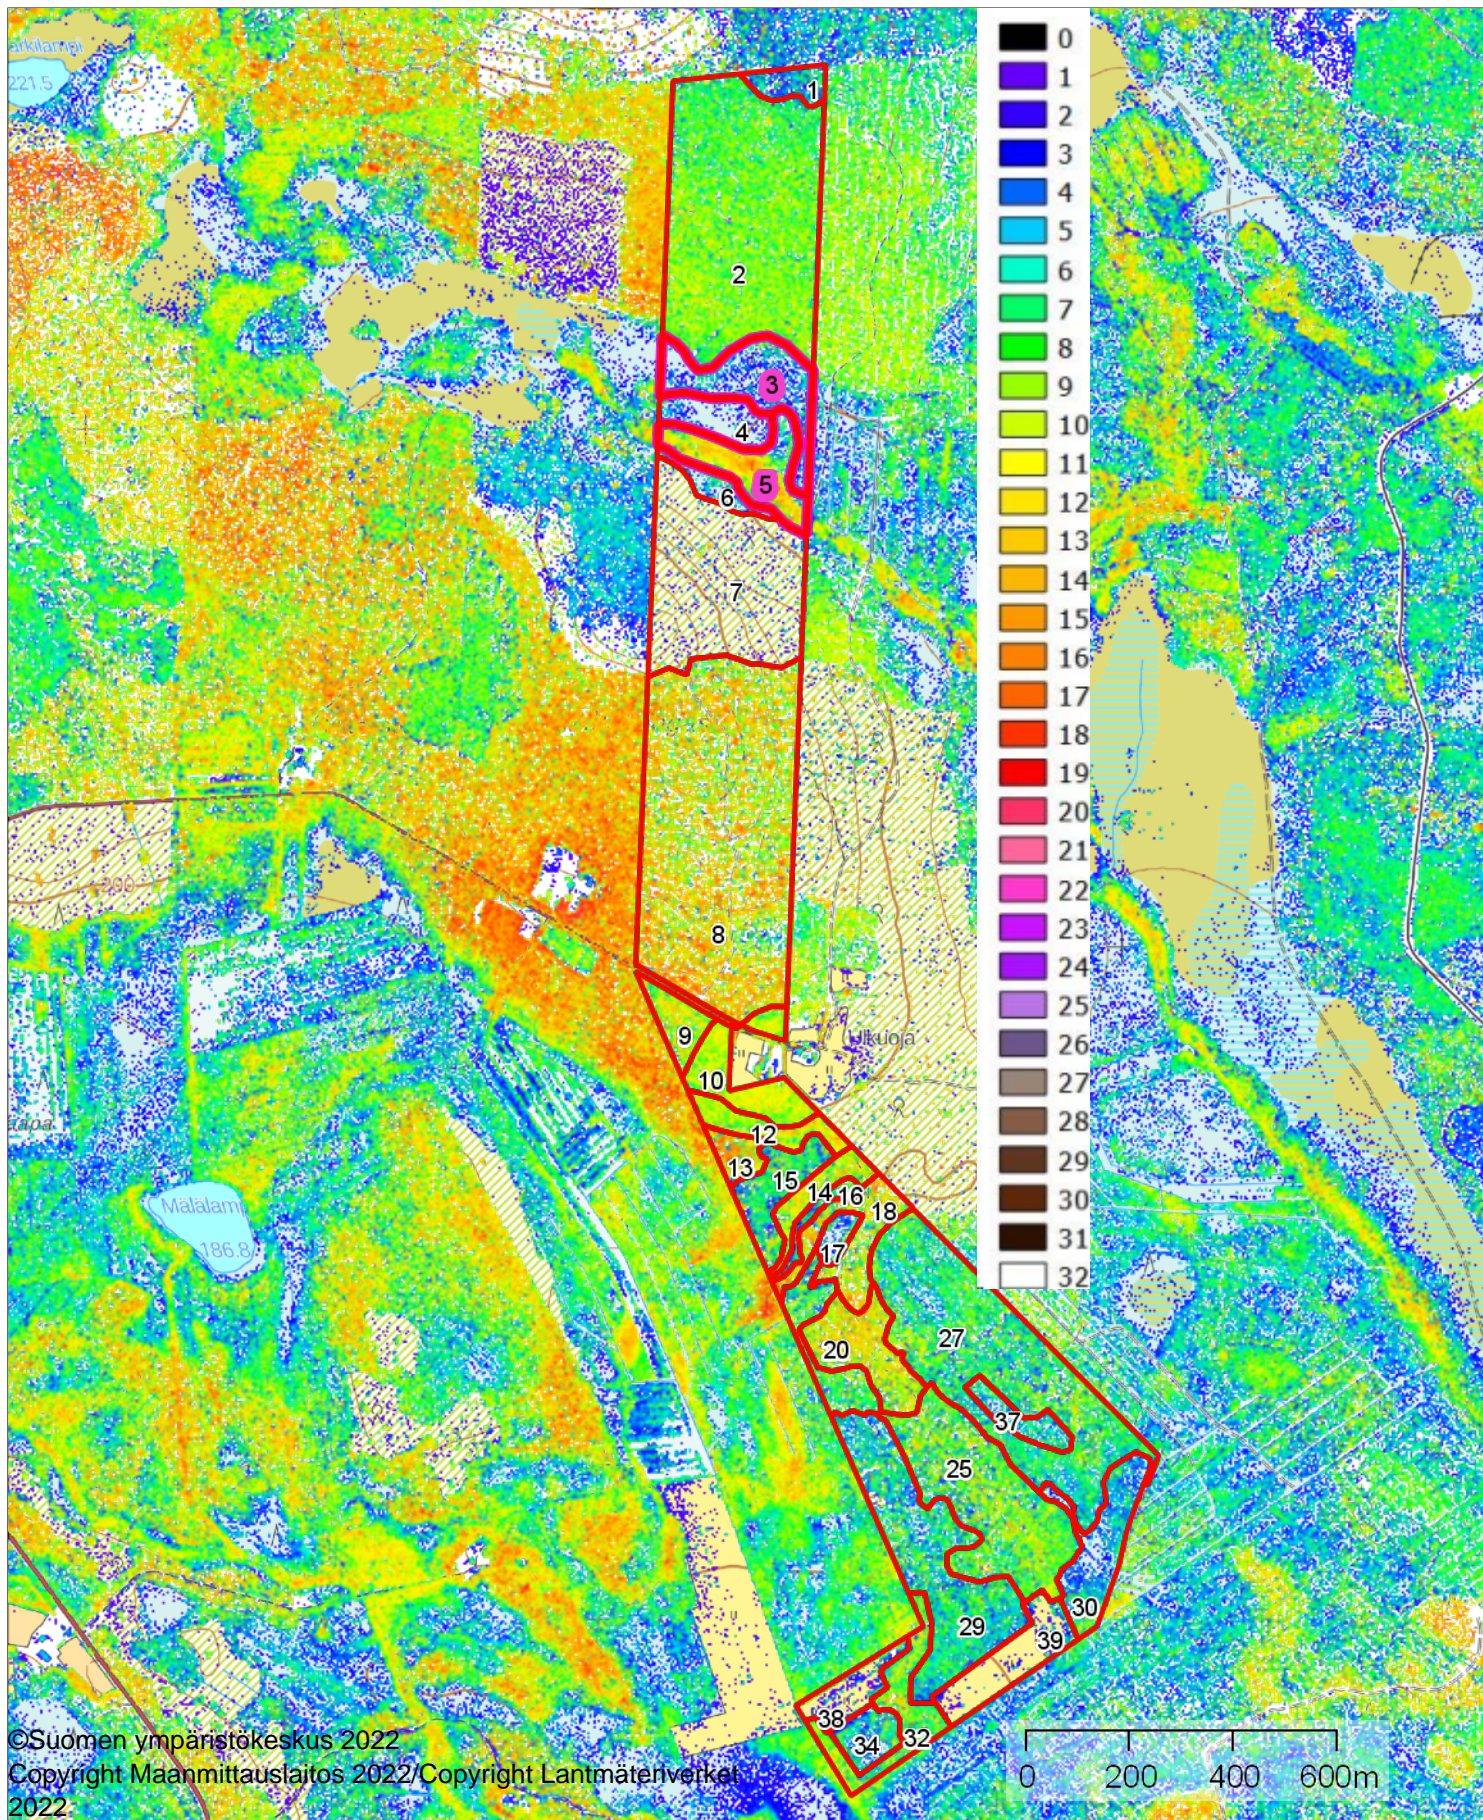

Tulostettu

1.8.2024

Latvusmalli v. 2022

1:14600

Kiinteistö: POLVELA 732-407-78-2
Omistaja: Asiakas Testi
Puhelinnumero:

Koordinaatisto ETRS-TM35FIN
Keskipiste (547279, 7417059)
Tulostettu 1.8.2024

Kehitysluokat

1:14600

Kiinteistö: POLVELA 732-407-78-2
Omistaja: Asiakas Testi
Puhelinnumero:

Koordinaatisto ETRS-TM35FIN
Keskipiste (547280, 7417044)
Tulostettu 1.8.2024

Kehitysluokat

- Aukea
- Taimikko alle 1,3 m
- Taimikko yli 1,3 m
- Ylispuustoinen taimikko
- Nuori kasvatusmetsikkö
- Varttunut kasvatusmetsikkö
- Uudistuskypsä metsikkö
- Suojuspuumetsikkö
- Siemenpuumetsikkö
- Eri-ikäsrakenteinen metsikkö

Hakkuut 2025

1:14600

Kuvio 8 mahdollista väljentää myös kevyesti, tai vain eteläosa siitä.

Koordinaatisto

ETRS-TM35FIN

Keskipiste

(547388, 7417045)

Tulostettu