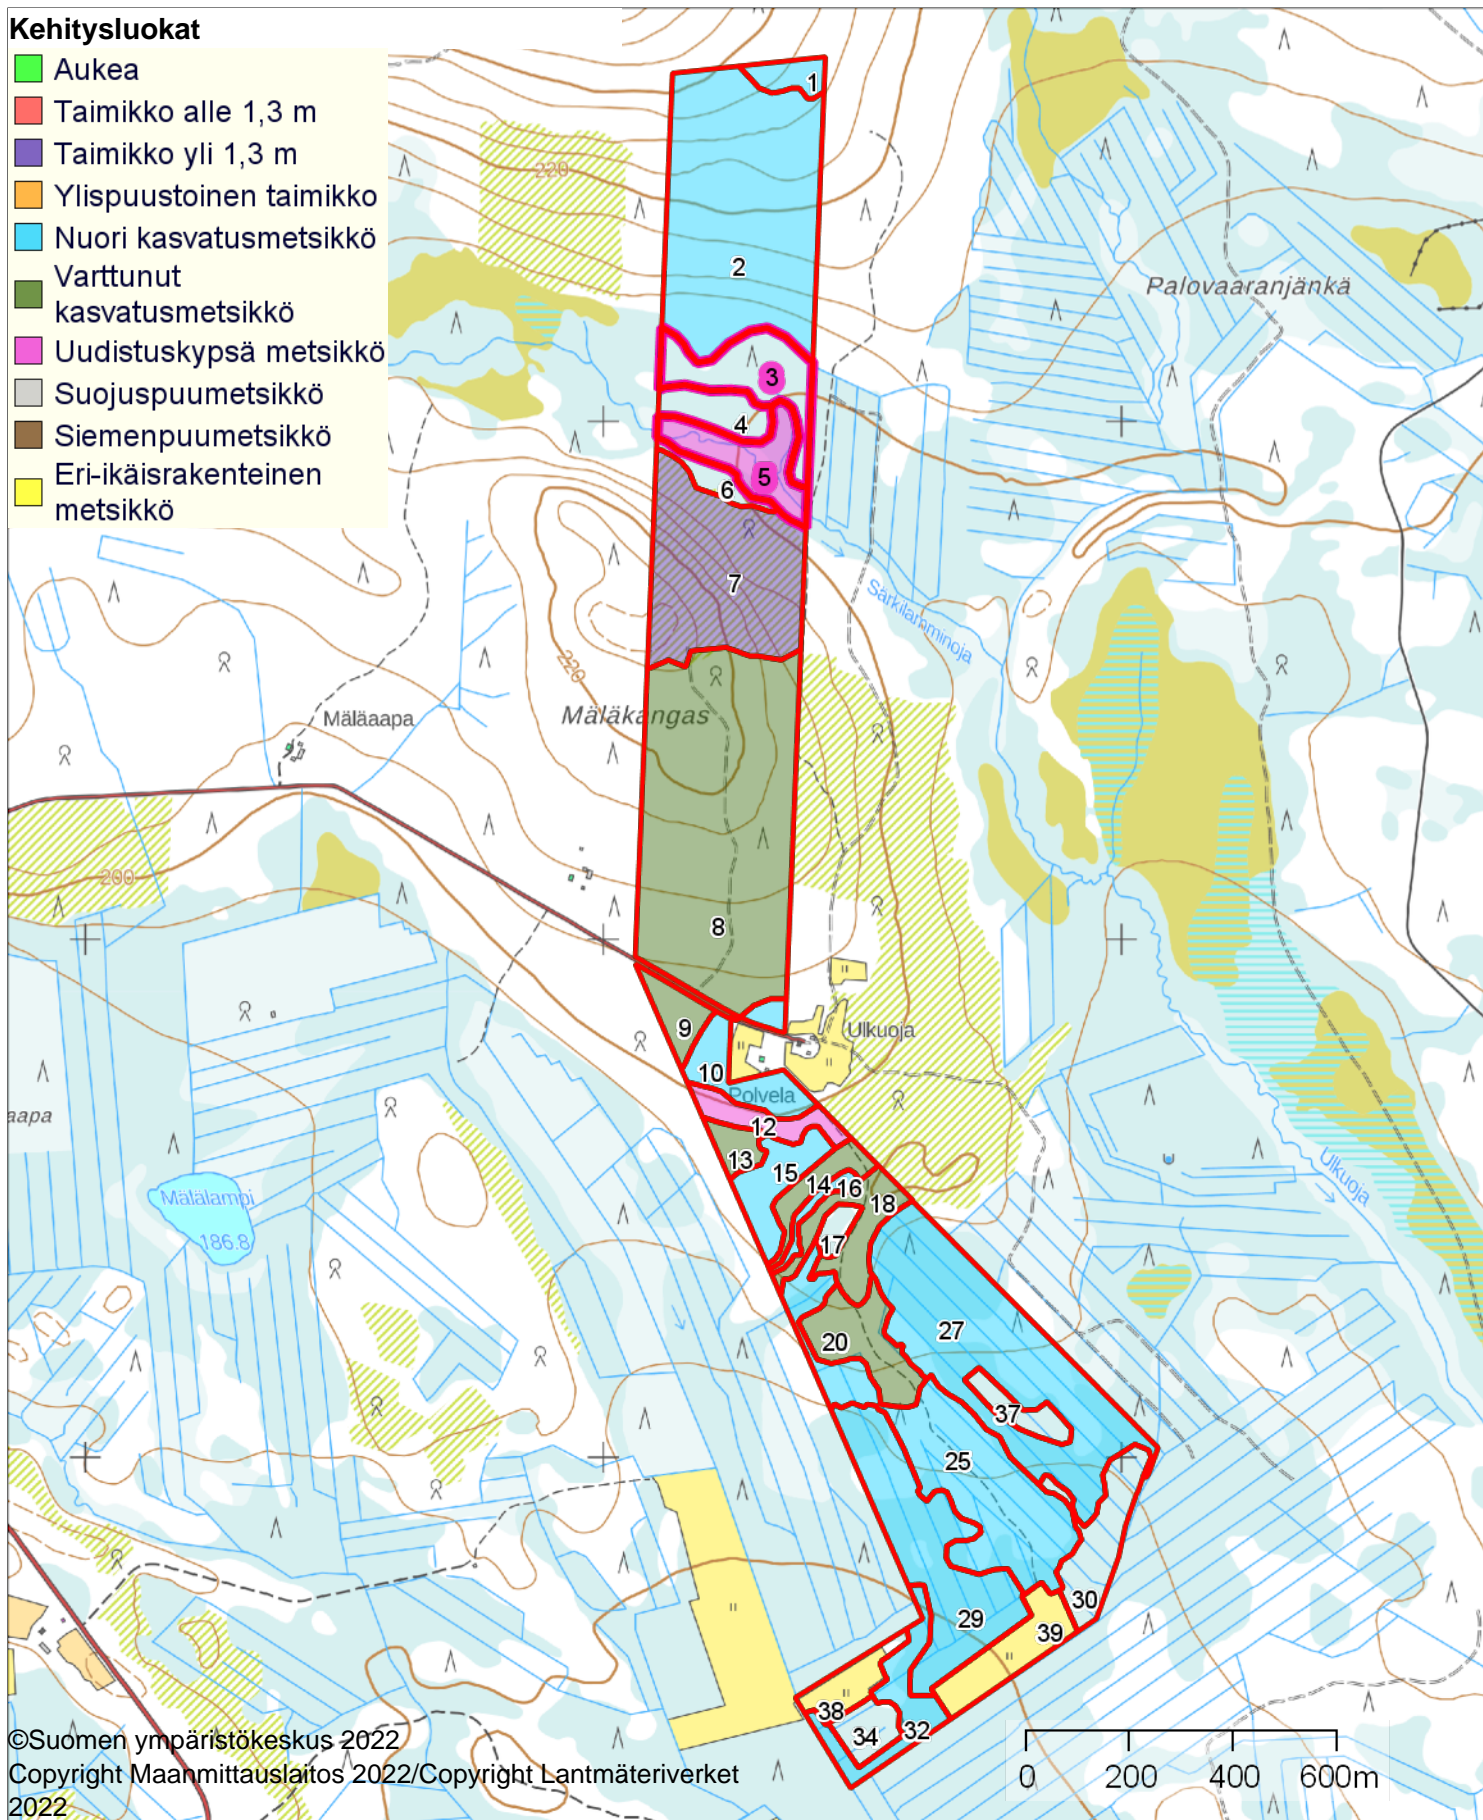

1:14600

Kiinteistö: POLVELA 732-407-78-2
Omistaja: Asiakas Testi
Puhelinnumero:

Koordinaatisto ETRS-TM35FIN
Keskipiste (547280, 7417044)
Tulostettu 1.8.2024

Kehitysluokat

- Aukea
- Taimikko alle 1,3 m
- Taimikko yli 1,3 m
- Ylispuustoinen taimikko
- Nuori kasvatusmetsikkö
- Varttunut kasvatusmetsikkö
- Uudistuskypsä metsikkö
- Suojuspuumetsikkö
- Siemenpuumetsikkö
- Eri-ikäsrakenteinen metsikkö

Hakkuut 2025

1:14600

Kuvio 8 mahdollista väljentää myös kevyesti, tai vain eteläosa siitä.

Koordinaatisto

ETRS-TM35FIN

Keskipiste

(547388, 7417045)

Tulostettu

1.8.2024

Hakkuut 1-5 vuoden kuluttua

- Ylispuiden poisto
- Ensiharvennus
- Energiapuuharvennus
- Yläharvennus
- Harvennus
- Avohakkuu
- Siemenpuuhakkuu
- Ojalinjahakkuu
- Suojuspuuhakkuu
- Kaistalehakkuu
- Verhopuuhakkuu
- Pienaukkohakkuu
- Poimintahakkuu
- Erikoishakkuu