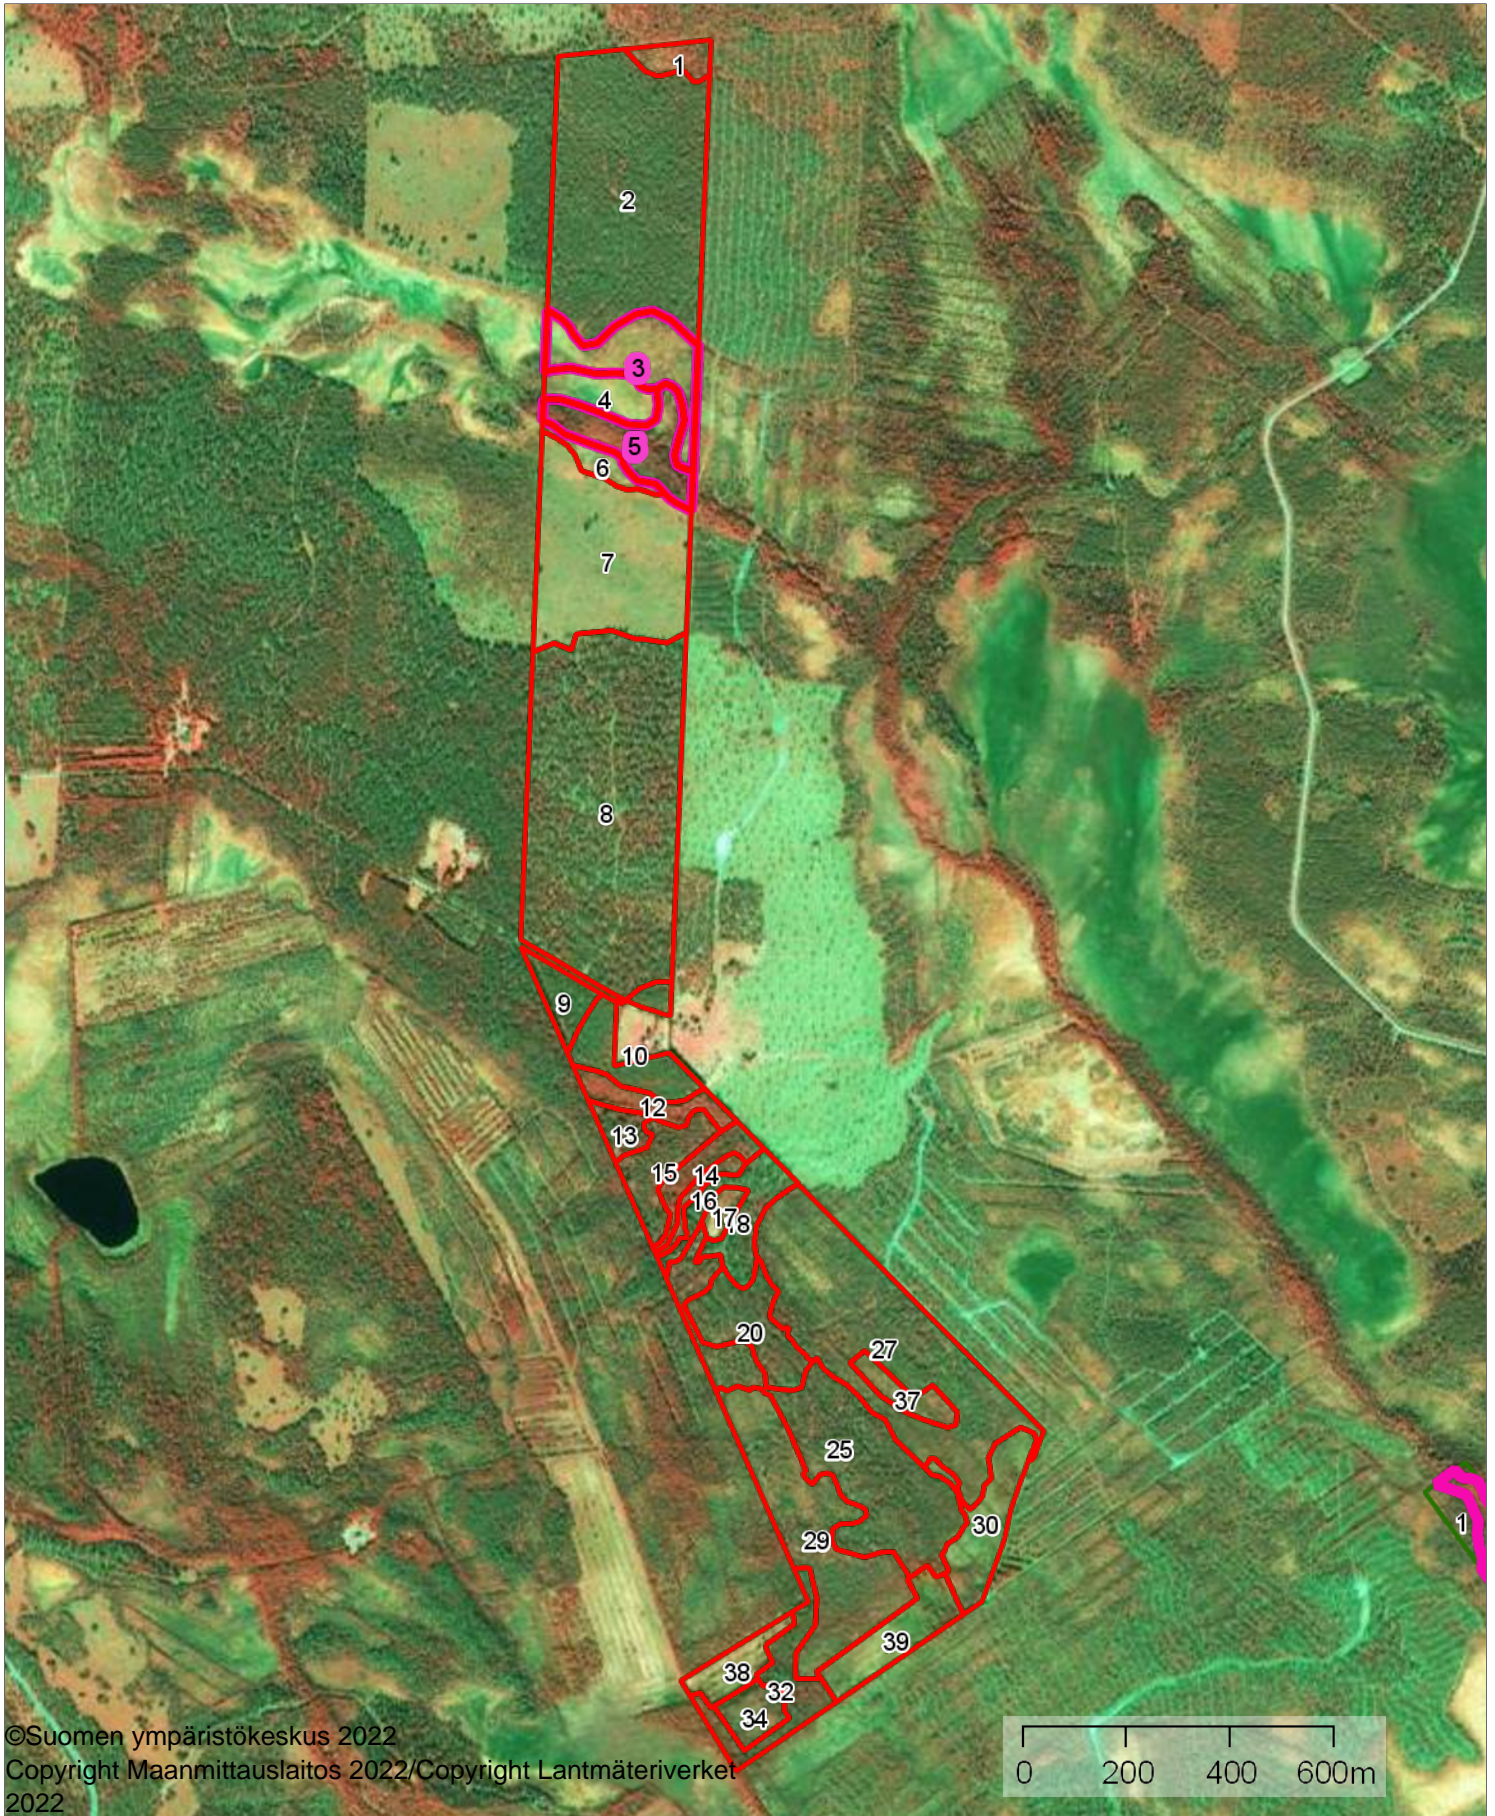

1.8.2024

Ilmakuva 2022

1:14600

Kiinteistö: POLVELA 732-407-78-2
Omistaja: Asiakas Testi
Puhelinnumero:

Koordinaatisto

ETRS-TM35FIN

Keskipiste

(547495, 7417019)

Tulostettu

1.8.2024

Latvusmalli v. 2022

1:14600

Kiinteistö: POLVELA 732-407-78-2
Omistaja: Asiakas Testi
Puhelinnumero:

Koordinaatisto ETRS-TM35FIN
Keskipiste (547279, 7417059)
Tulostettu 1.8.2024

Kehitysluokat

Hakkuut 2025

1:14600

Kuvio 8 mahdollista väljentää myös kevyesti, tai vain eteläosa siitä.

Koordinaatisto

ETRS-TM35FIN

Keskipiste

(547388, 7417045)

Tulostettu

1.8.2024

Hakkuut 1-5 vuoden kuluttua

- Ylispuiden poisto
- Ensiharvennus
- Energiapuuharvennus
- Yläharvennus
- Harvennus
- Avohakkuu
- Siemenpuuhakkuu
- Ojalinjahakkuu
- Suojuspuuhakkuu
- Kaistalehakkuu
- Verhopuuhakkuu
- Pienaukkohakkuu
- Poimintahakkuu
- Erikoishakkuu