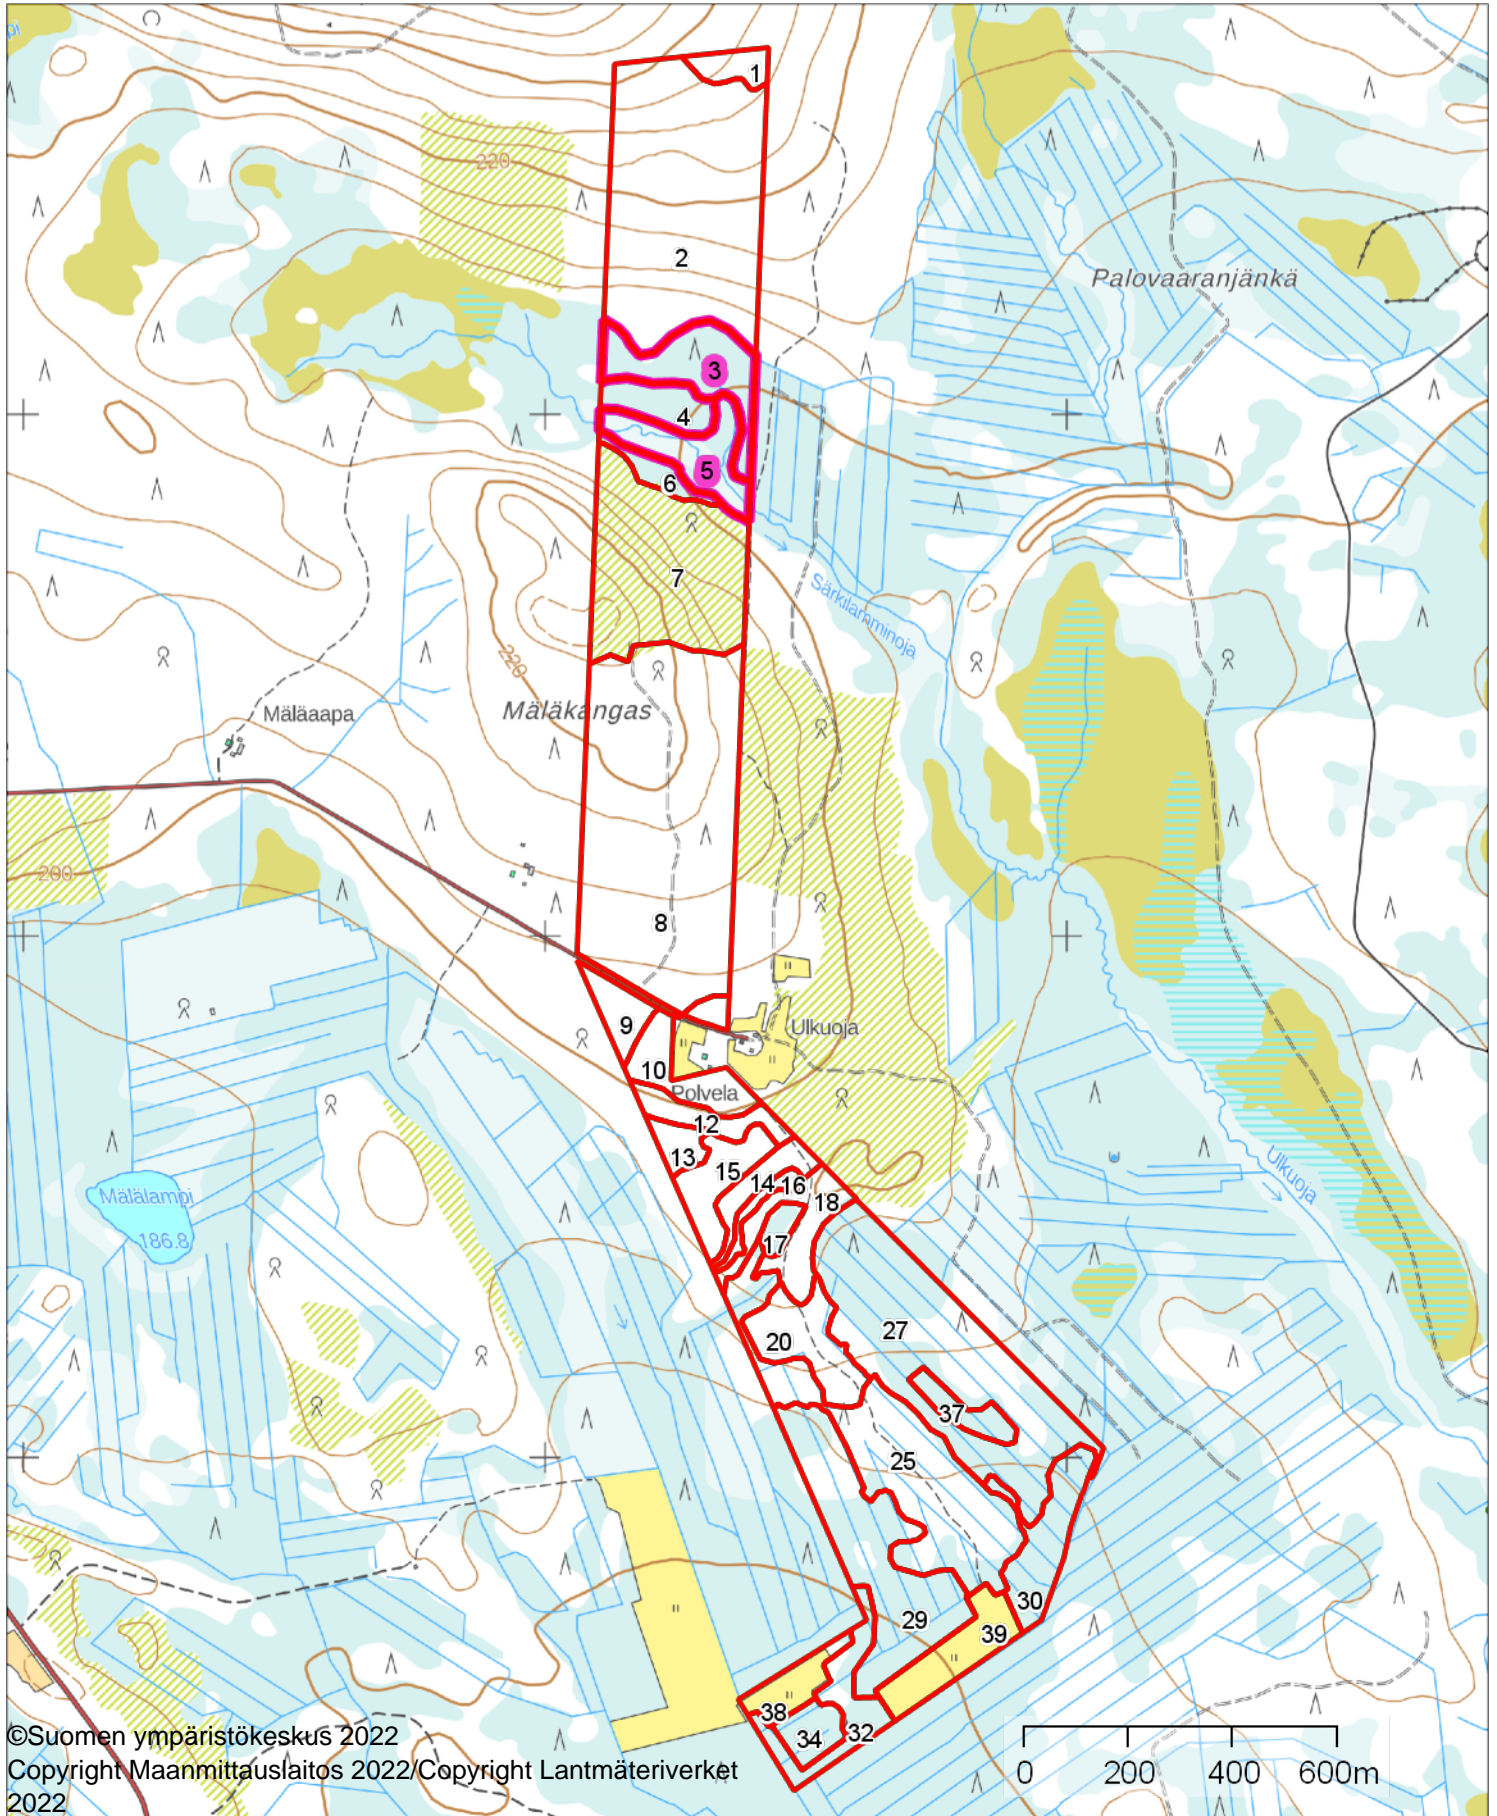

PK

1:14500

Kiinteistö: POLVELA 732-407-78-2
Omistaja: Asiakas Testi
Puhelinnumero:

Koordinaatisto

ETRS-TM35FIN

Keskipiste

(547388, 7417045)

Tulostettu

1.8.2024

Ilmakuva 2022

1:14600

Kiinteistö: POLVELA 732-407-78-2
Omistaja: Asiakas Testi
Puhelinnumero:

Koordinaatisto

ETRS-TM35FIN

Keskipiste

(547495, 7417019)

Tulostettu

1.8.2024

Latvusmalli v. 2022

1:14600

Kiinteistö: POLVELA 732-407-78-2
Omistaja: Asiakas Testi
Puhelinnumero:

Koordinaatisto ETRS-TM35FIN
Keskipiste (547279, 7417059)
Tulostettu 1.8.2024

Kehitysluokat

Hakkuut 2025

1:14600

Kuvio 8 mahdollista väljentää myös kevyesti, tai vain eteläosa siitä.

Koordinaatisto

ETRS-TM35FIN

Keskipiste

(547388, 7417045)

Tulostettu