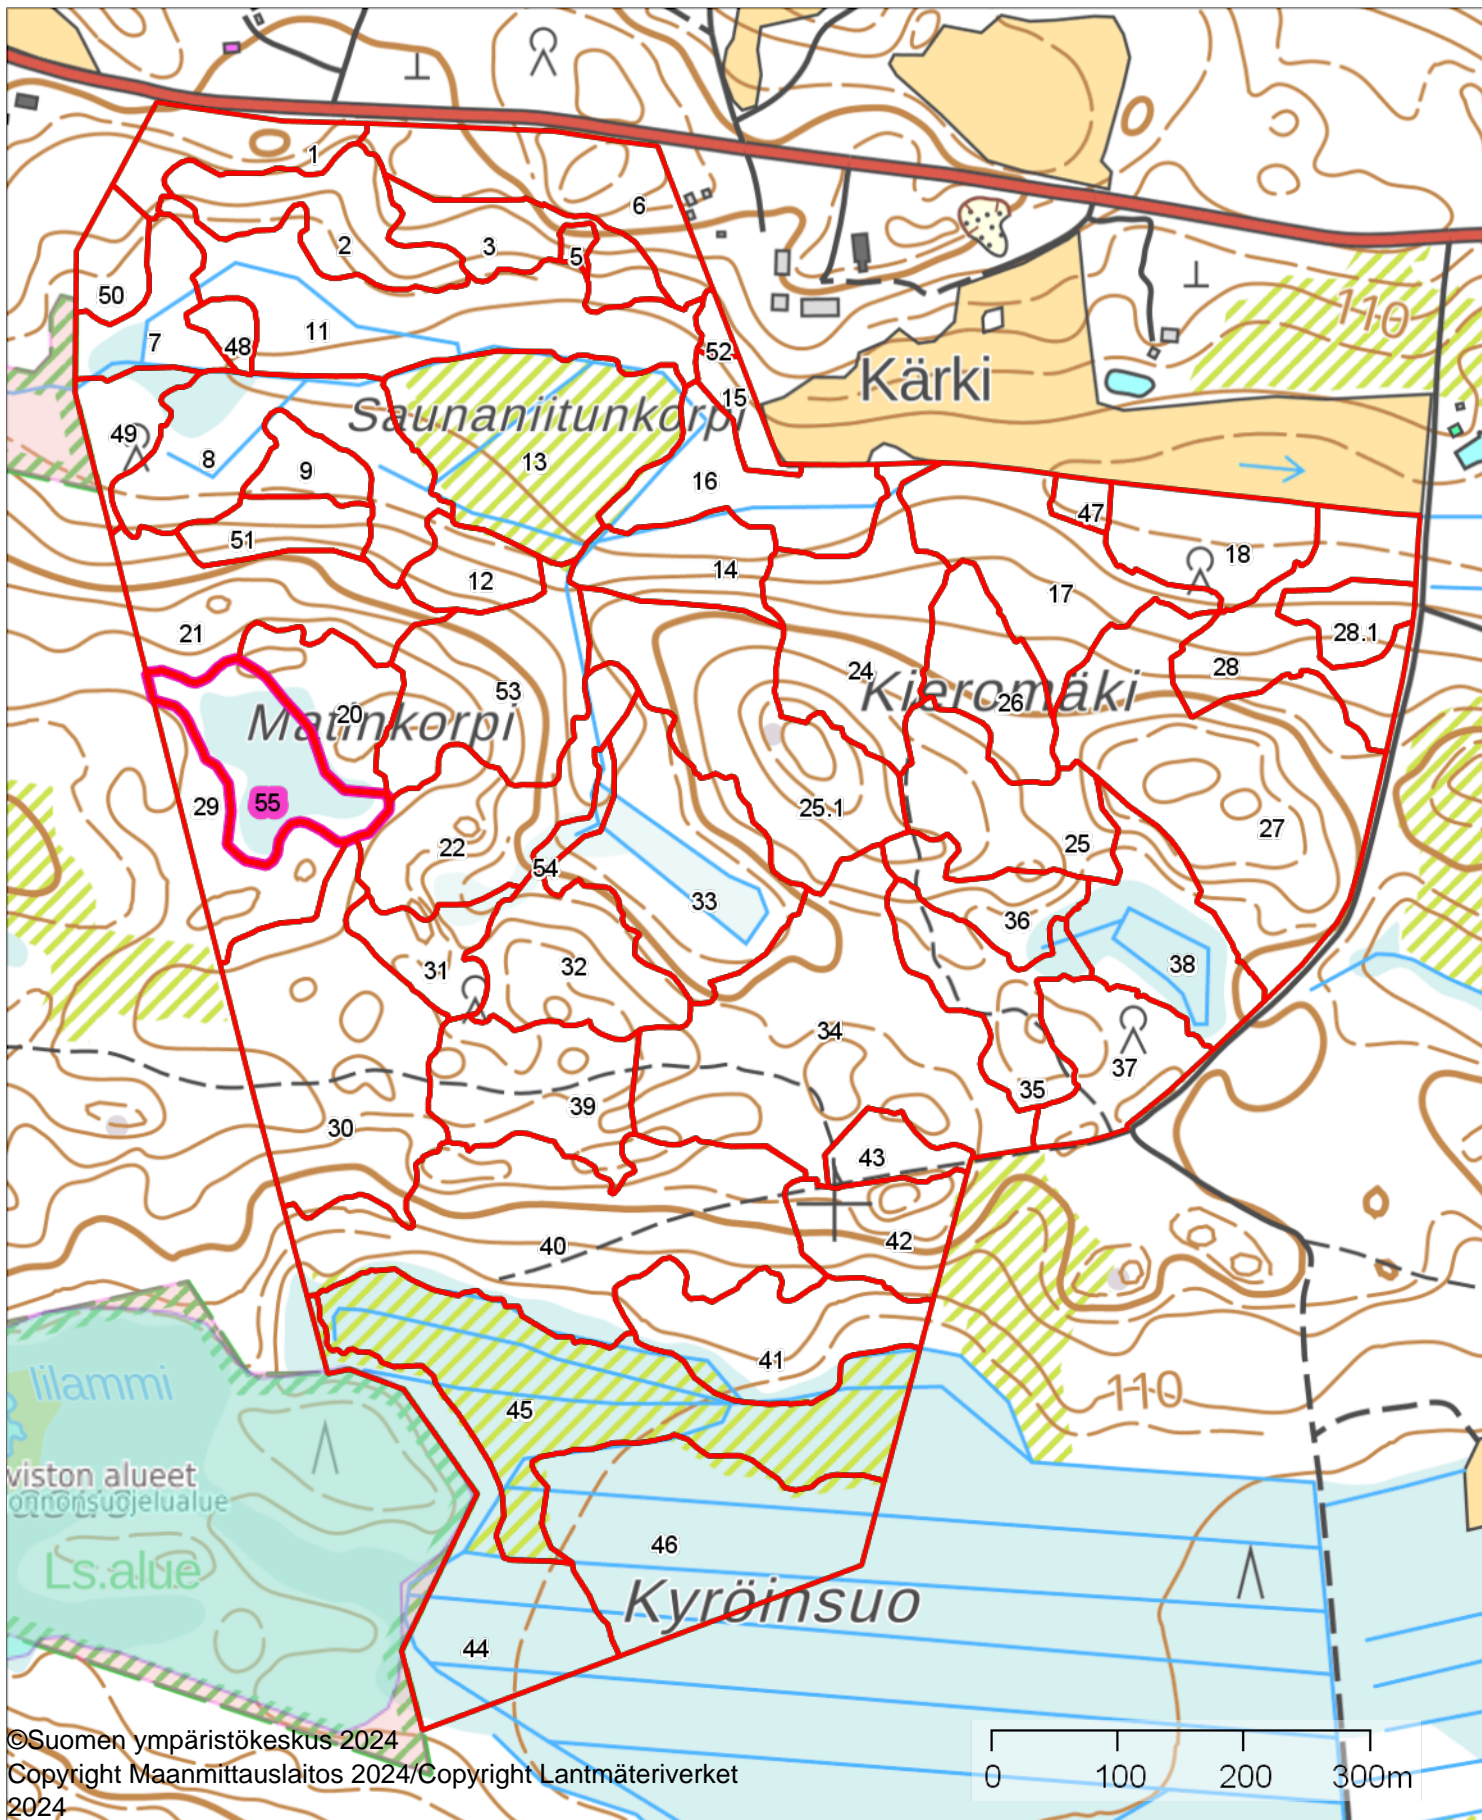

Ahokorpi

1:6000

Peruskatta

Koordinaatisto

ETRS-TM35FIN

Keskipiste

(357931, 6714228)

Tulostettu

30.9.2024

	1:6000		
Ilmakuva		Koordinaatisto	ETRS-TM35FIN
		Keskipiste	(357931, 6714228)
		Tulostettu	30.9.2024

Ahokorpi

1:7300

Metsänkyttöilmoitukset

Koordinaatisto

ETRS-TM35FIN

Keskipiste

### Metsänkyttöilmoitukset (Metsäkeskus)

- < 1 kk
- 1 - 6 kk
- 6 - 12 kk
- 12 - 24 kk
- 24 - 36 kk
- > 36 kk

	1:7100		
Kemeratoteutus ilmoitukset		Koordinaatisto	ETRS-TM35FIN
		Keskipiste	(357801, 6714422)
		Tulostettu	30.9.2024