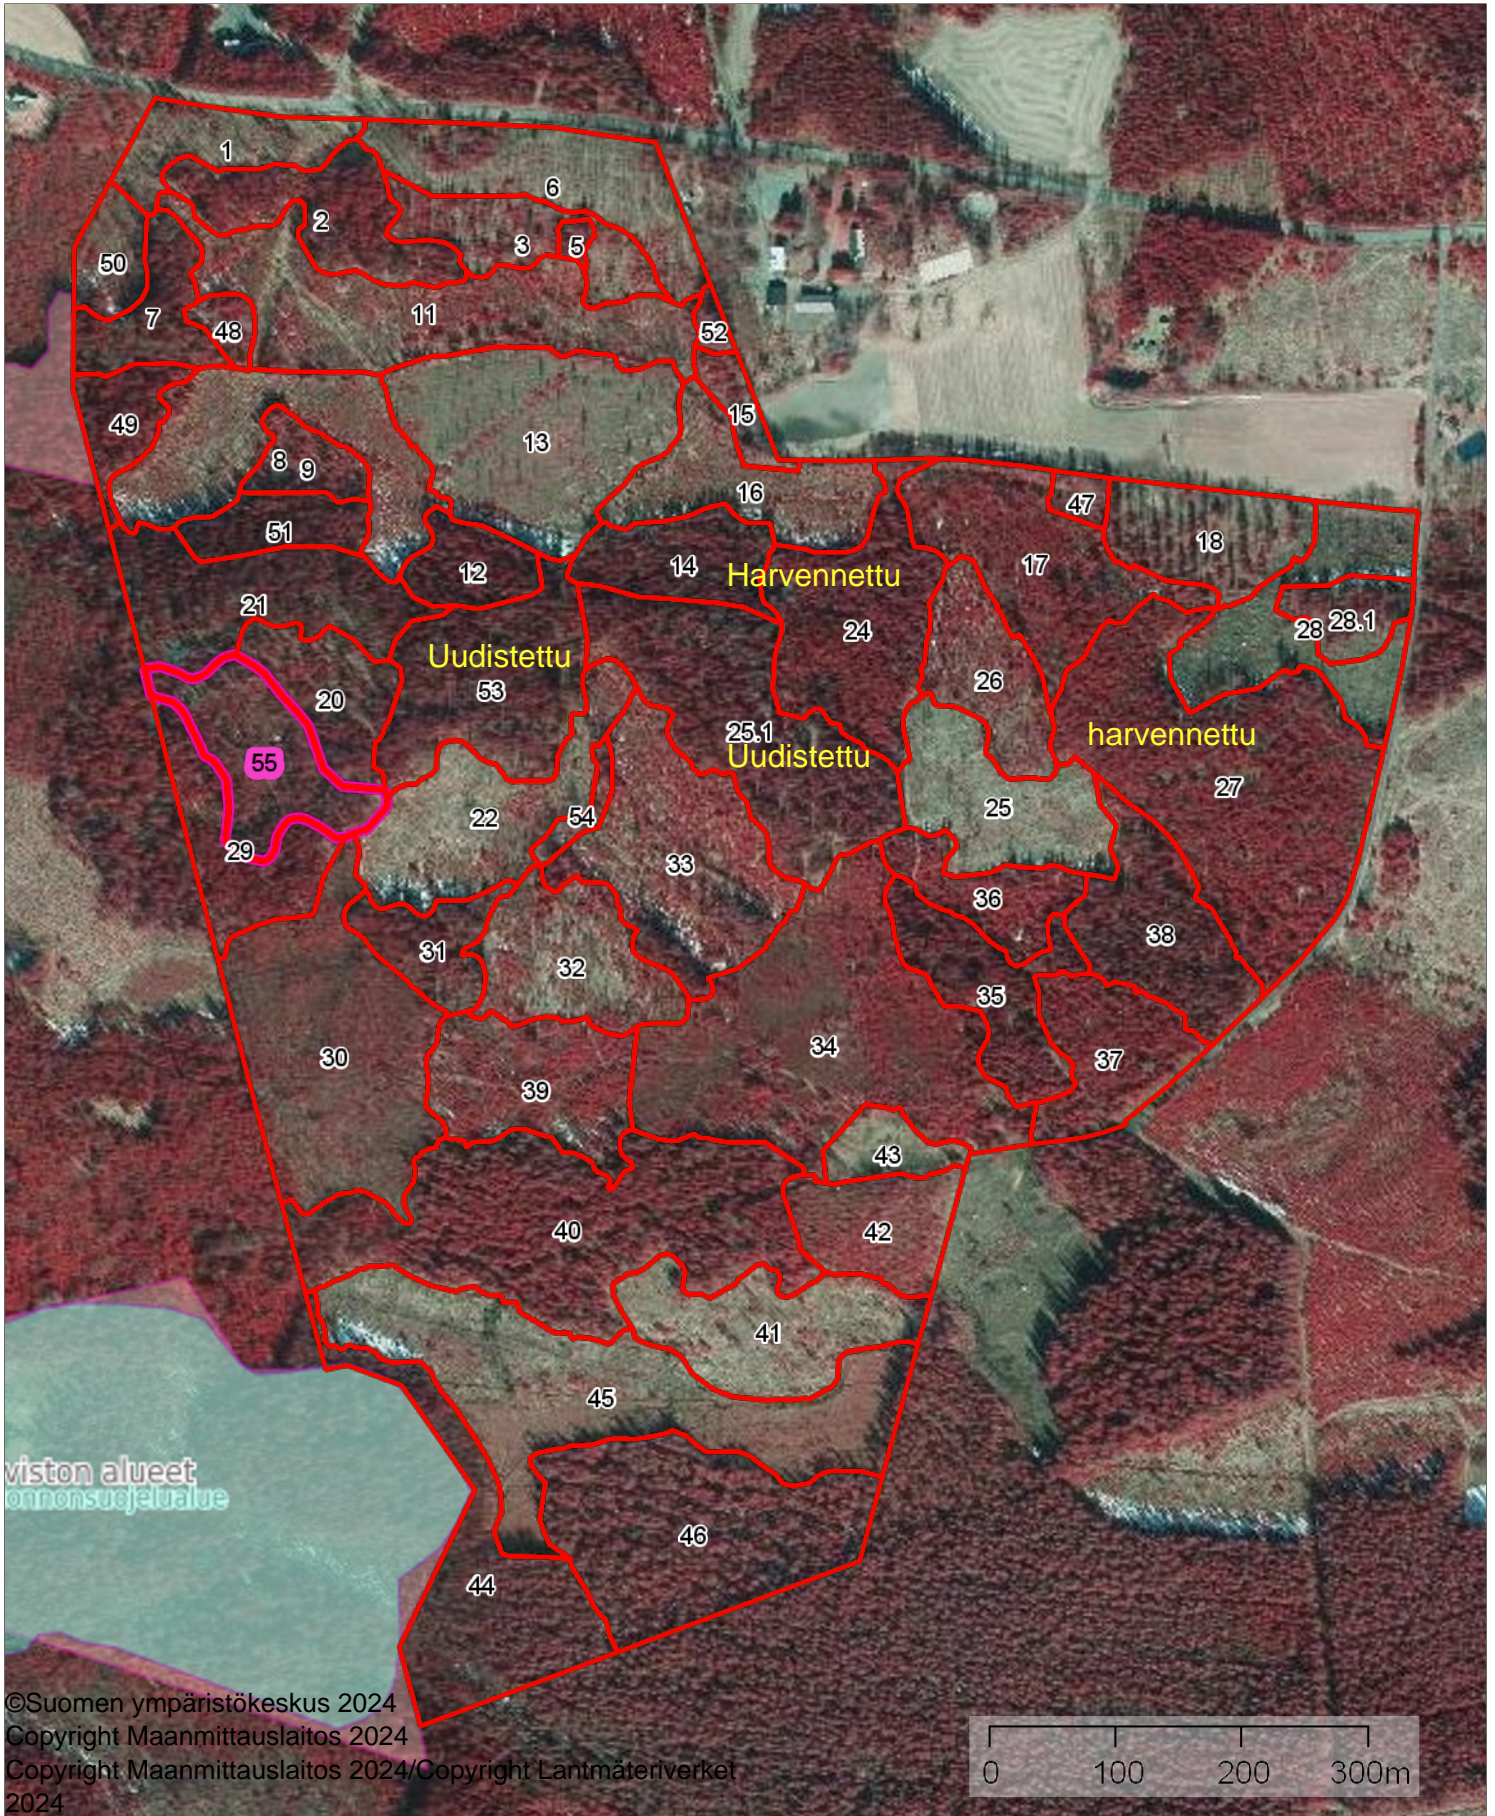

Ahokorpi

1:6000

Peruskatta

Koordinaatisto

ETRS-TM35FIN

Keskipiste

(357931, 6714228)

Tulostettu

30.9.2024

	1:6000		
Ilmakuva		Koordinaatisto	ETRS-TM35FIN
		Keskipiste	(357931, 6714228)
		Tulostettu	30.9.2024

Ahokorpi

1:7300

Metsänkyttöilmoitukset

Koordinaatisto

ETRS-TM35FIN

Keskipiste

### Metsänkyttöilmoitukset (Metsäkeskus)

- < 1 kk
- 1 - 6 kk
- 6 - 12 kk
- 12 - 24 kk
- 24 - 36 kk
- > 36 kk

	1:7100		
Kemeratoteutus ilmoitukset		Koordinaatisto	ETRS-TM35FIN
		Keskipiste	(357801, 6714422)
		Tulostettu	30.9.2024