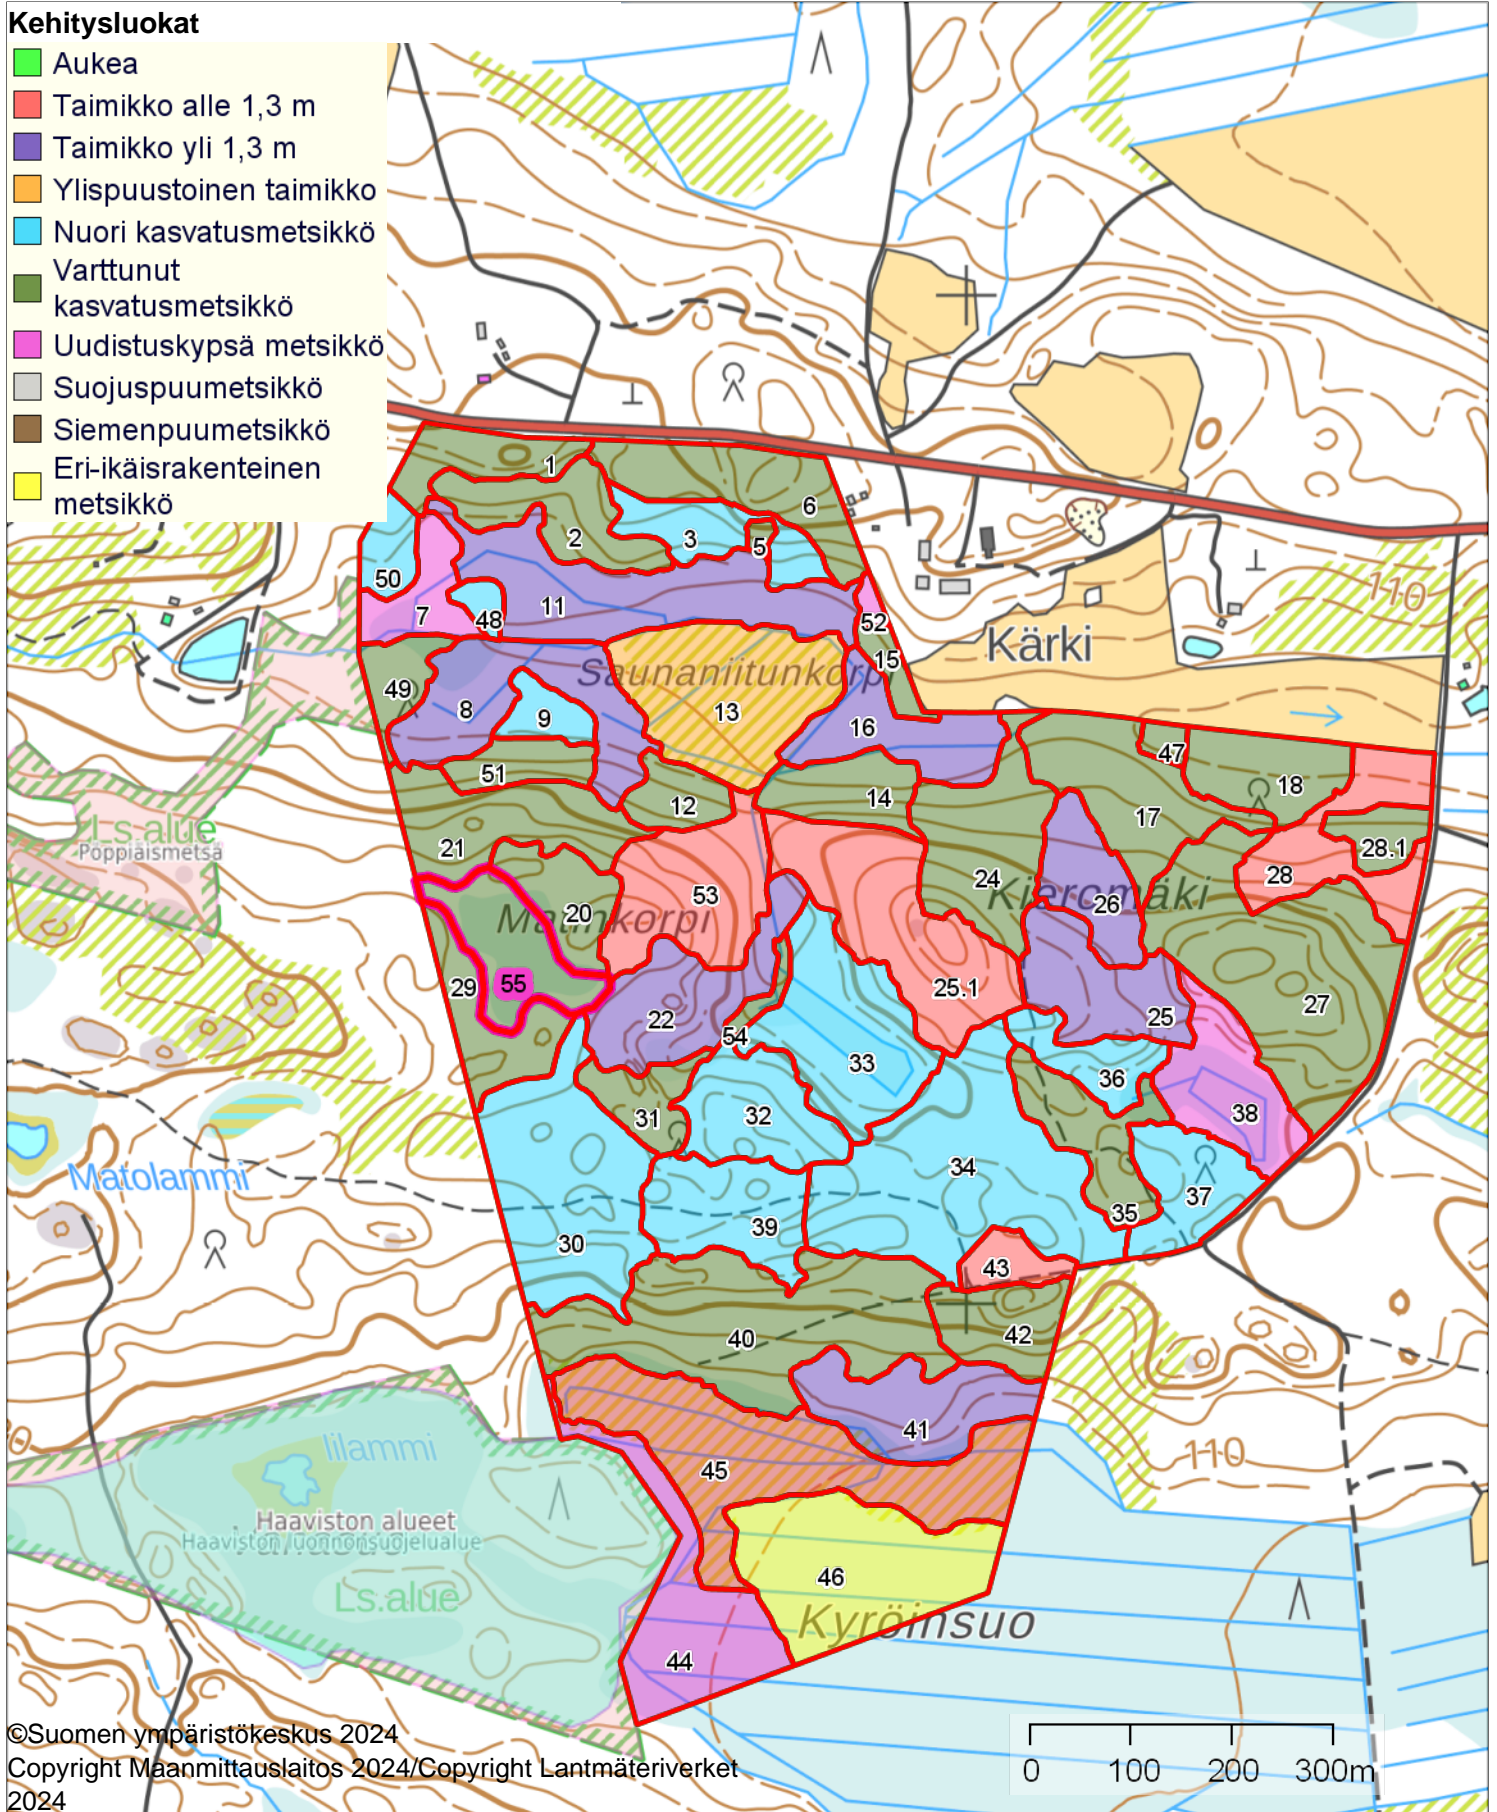

## Hakkuutapa

- Ylispuiden poisto
- Ensiharvennus
- Energiapuuharvennus
- Yläharvennus
- Harvennus
- Avohakkuu
- Siemenpuuhakkuu
- Ojalinjahakkuu
- Suojuspuuhakkuu
- Kaistalehakkuu
- Verhopuuhakkuu
- Pienaukkohakkuu
- Poimintahakkuu
- Erikoishakkuu

Ahokorpi

1:7500

Kehitysluokat

Koordinaatisto

ETRS-TM35FIN

Keskipiste

(357783, 6714390)

Tulostettu

### Kehitysluokat

- Aukea
- Taimikko alle 1,3 m
- Taimikko yli 1,3 m
- Ylispuustoinen taimikko
- Nuori kasvatusmetsikkö
- Varttunut kasvatusmetsikkö
- Uudistuskypsä metsikkö
- Suojuspuumetsikkö
- Siemenpuumetsikkö
- Eri-ikäsrakenteinen metsikkö