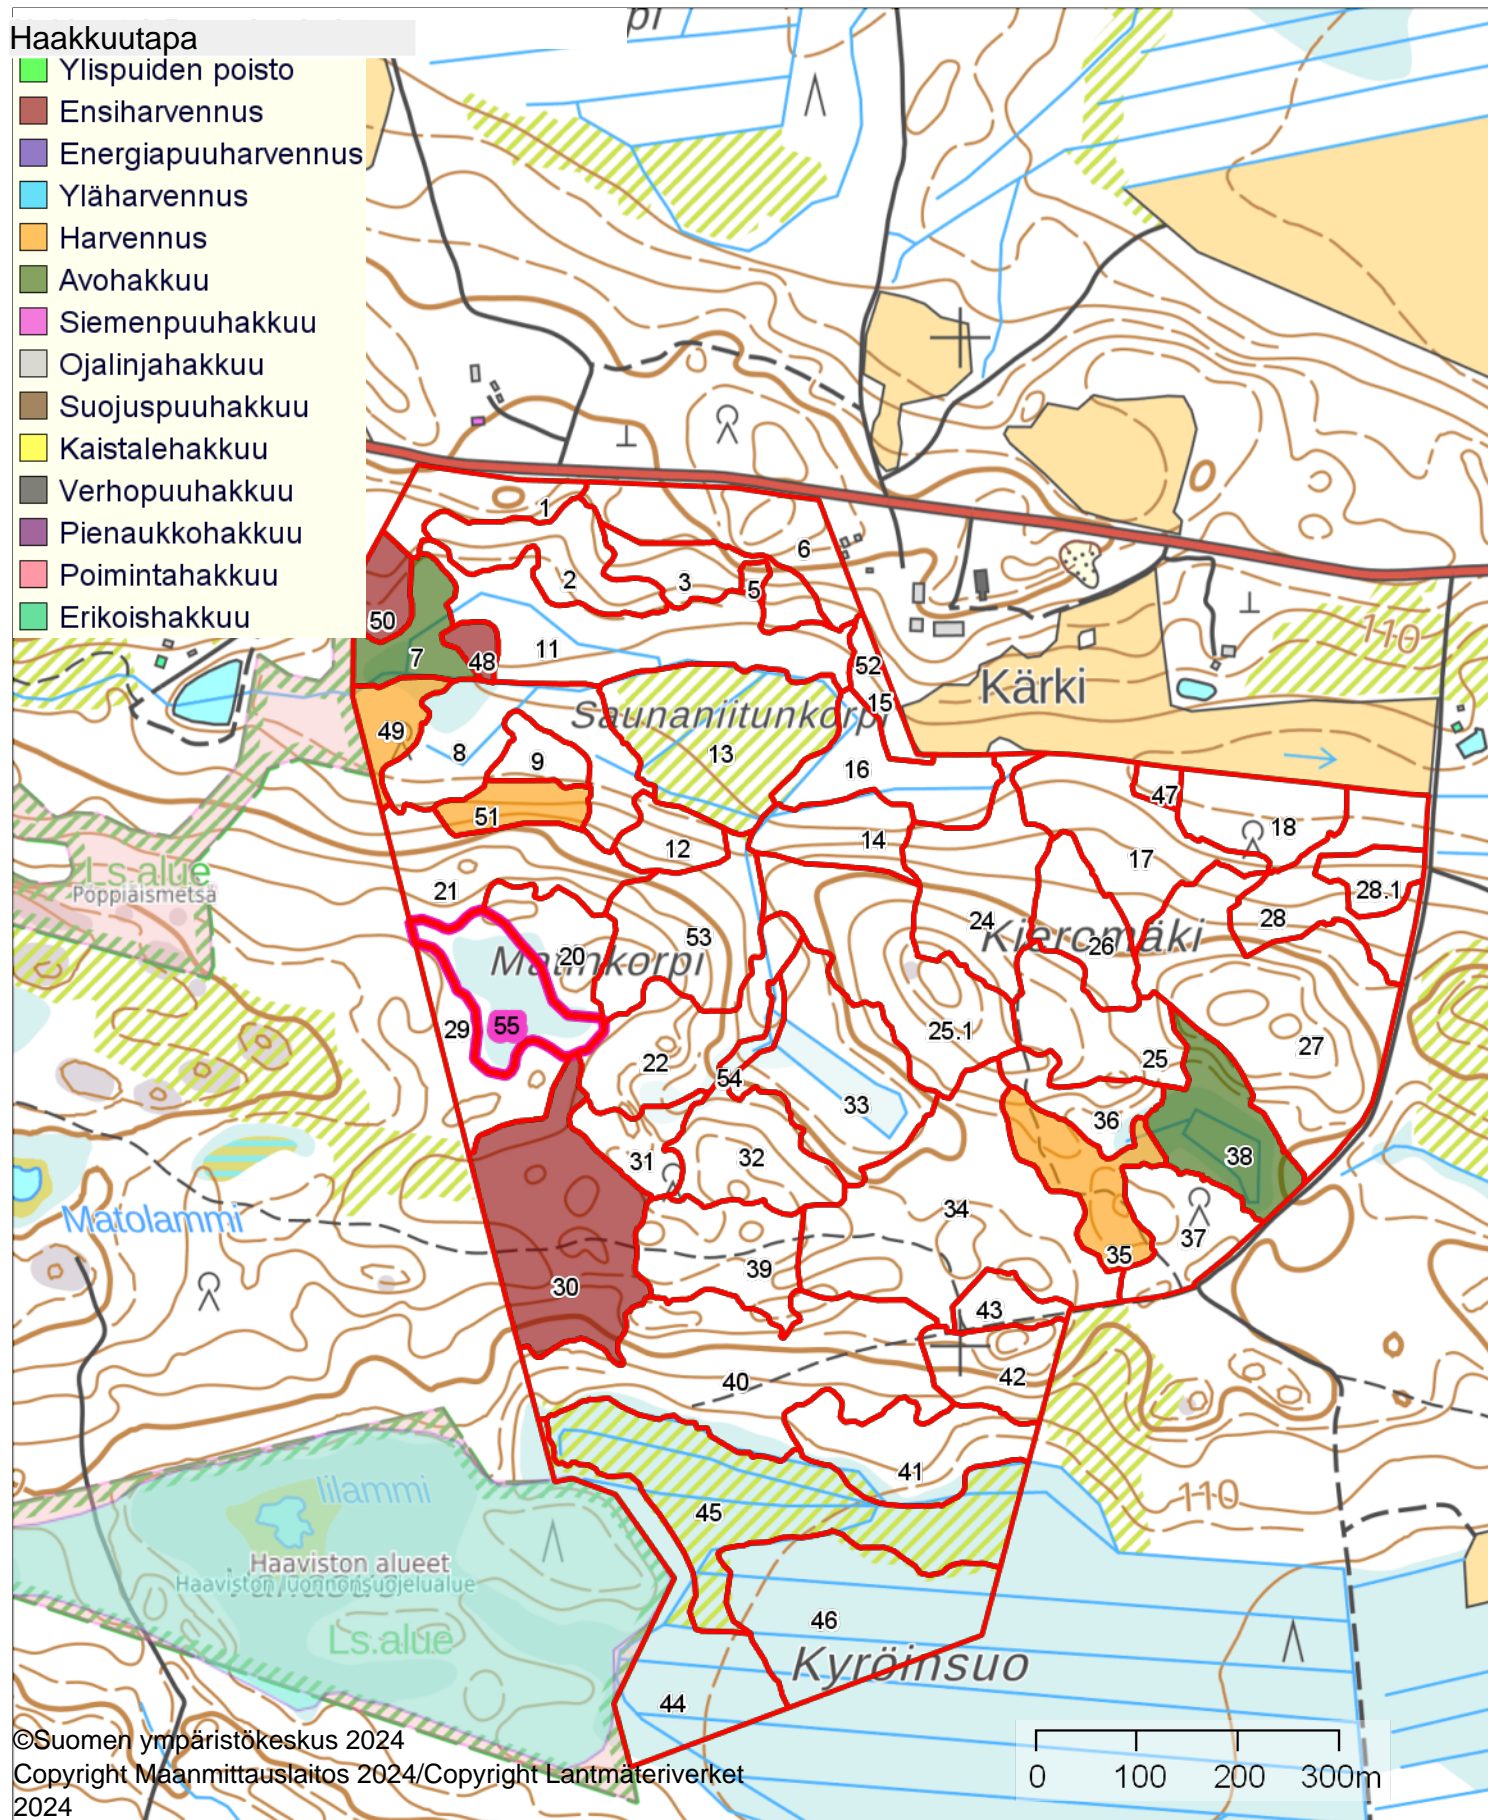

Ahokorpi

1:7500

Hakuut 2025, ehdotus

Koordinaatisto

ETRS-TM35FIN

Keskipiste

(357795, 6714426)

Tulostettu

30.9.2024

Haakuutapa

- Ylispuiden poisto
- Ensiharvennus
- Energiapuuharvennus
- Yläharvennus
- Harvennus
- Avohakkuu
- Siemenpuuhakkuu
- Ojalinjahakkuu
- Suojuspuuhakkuu
- Kaistalehakkuu
- Verhopuuhakkuu
- Pienaukkohakkuu
- Poimintahakkuu
- Erikoishakkuu