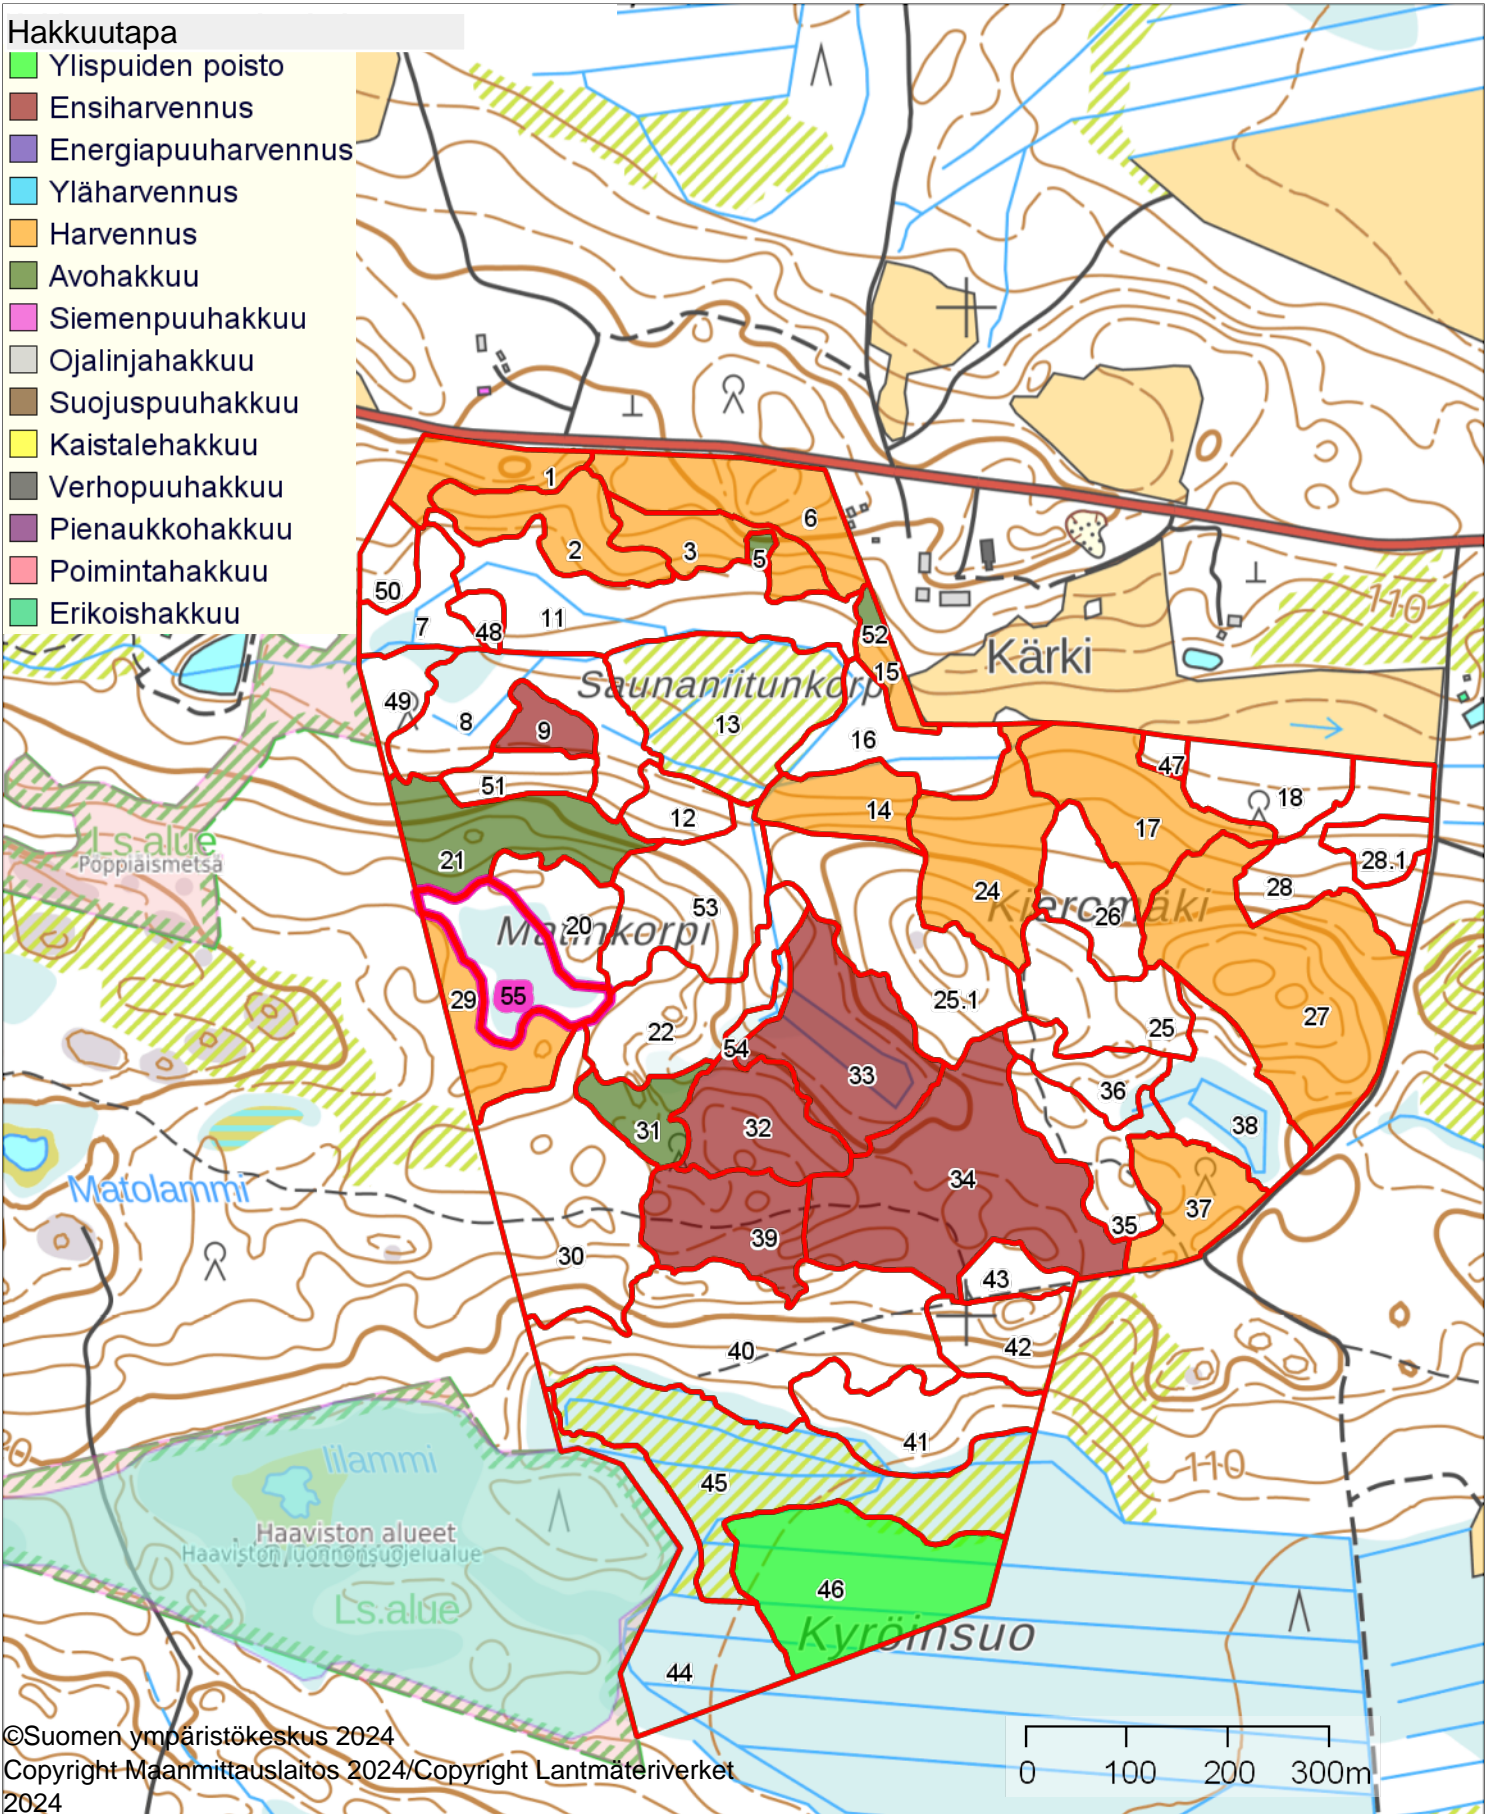

Ahokorpi

1:7500

Hakkuut 2030-2033 ehdotus

Koordinaatisto

ETRS-TM35FIN

Keskipiste

(357779, 6714400)

Tulostettu

30.9.2024

Hakkuutapa

- Ylispuiden poisto
- Ensiharvennus
- Energiapuuharvennus
- Yläharvennus
- Harvennus
- Avohakkuu
- Siemenpuuhakkuu
- Ojalinjahakkuu
- Suojuspuuhakkuu
- Kaistalehakkuu
- Verhopuuhakkuu
- Pienaukkohakkuu
- Poimintahakkuu
- Erikoishakkuu