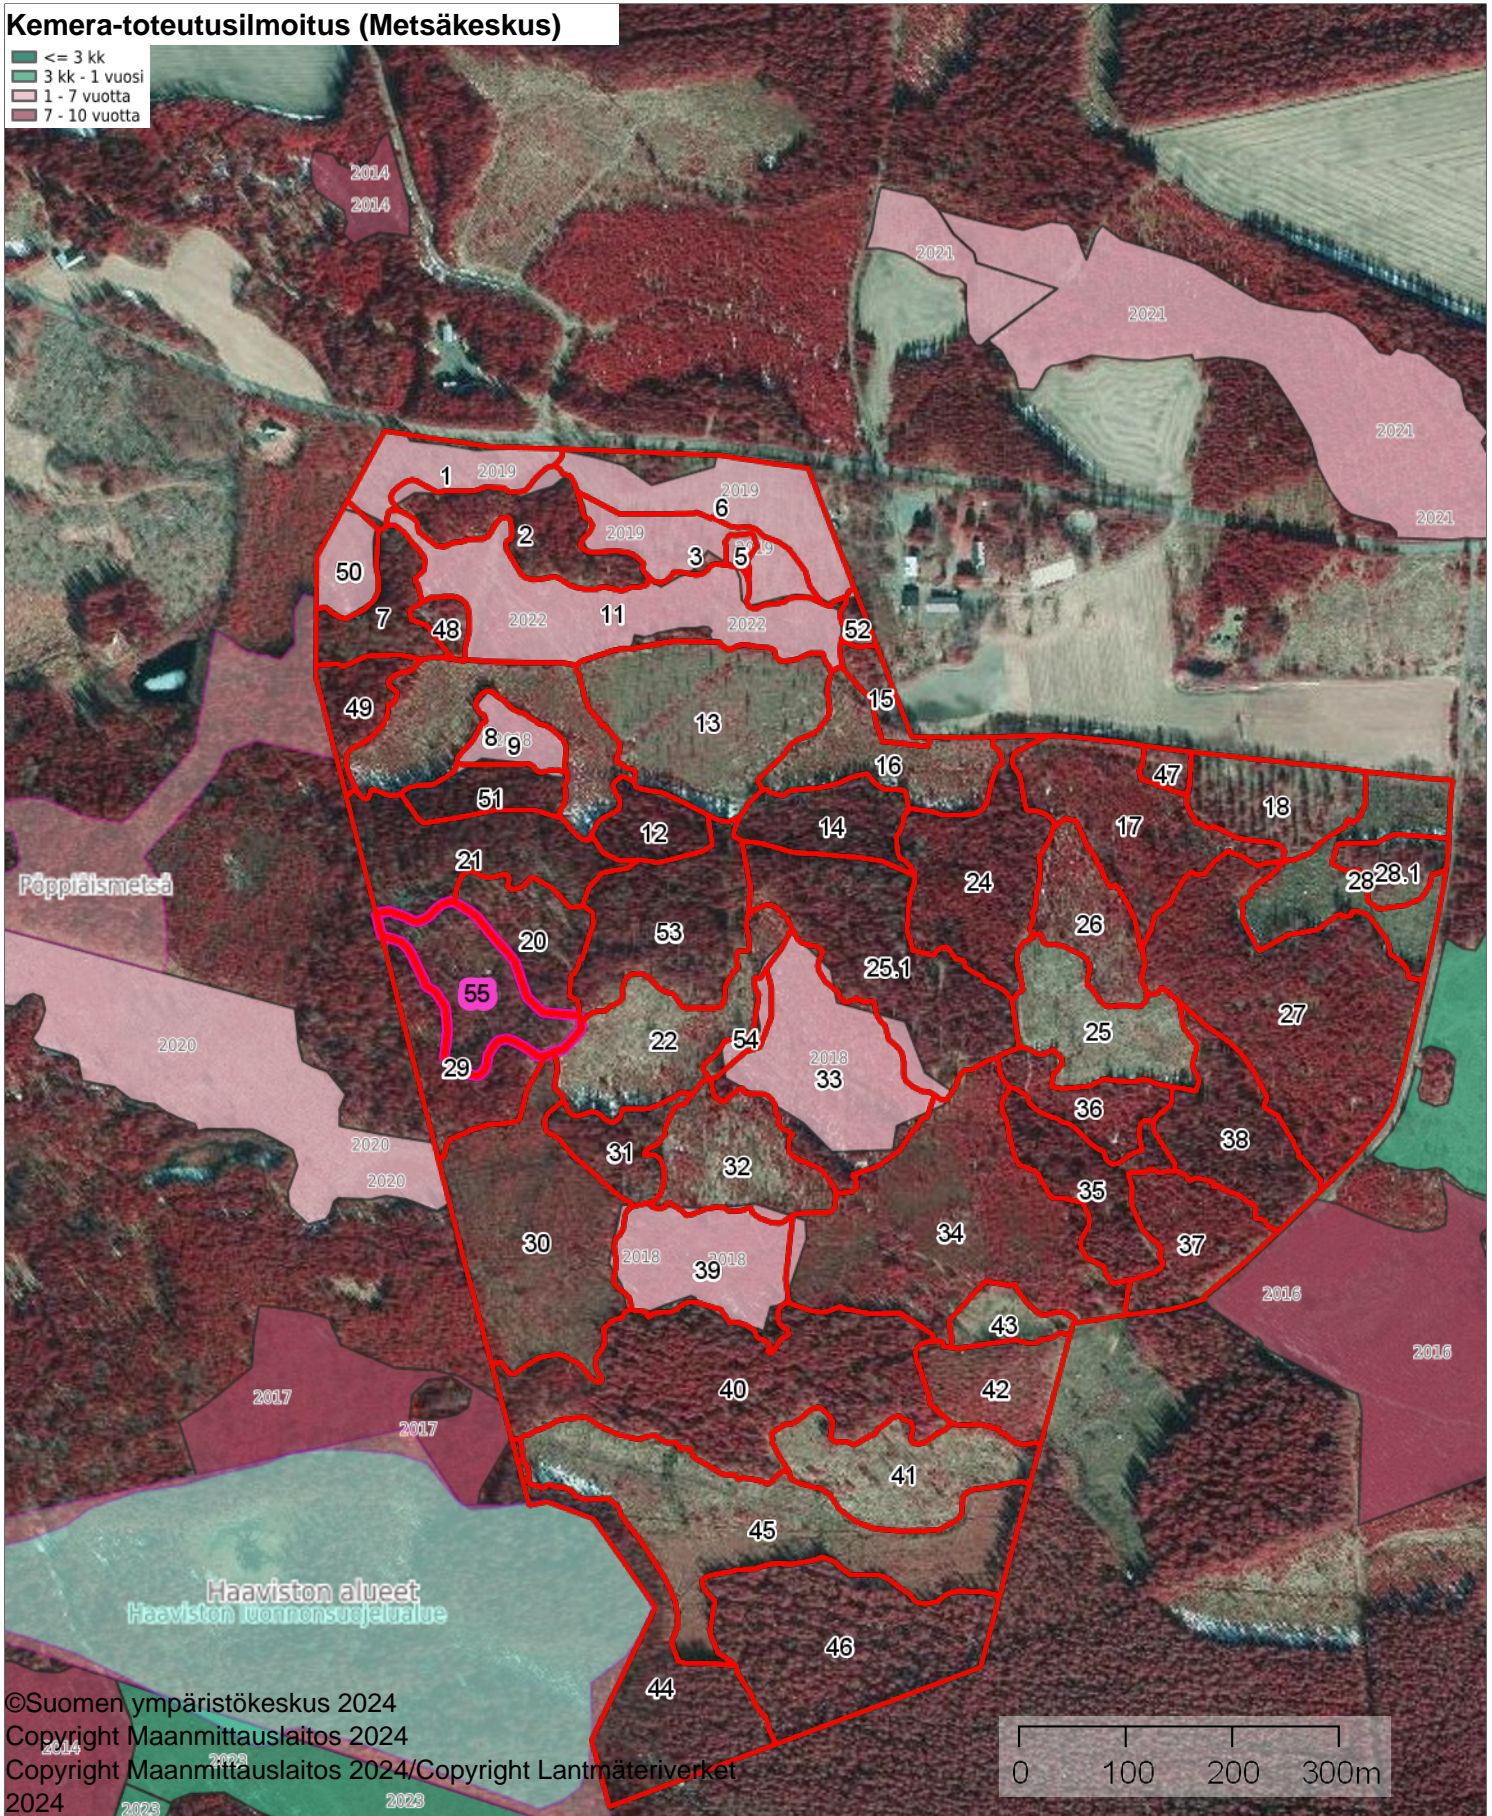

### Metsänkyttöilmoitukset (Metsäkeskus)

- < 1 kk
- 1 - 6 kk
- 6 - 12 kk
- 12 - 24 kk
- 24 - 36 kk
- > 36 kk

	1:7100		
Kemeratoteutus ilmoitukset		Koordinaatisto	ETRS-TM35FIN
		Keskipiste	(357801, 6714422)
		Tulostettu	30.9.2024

### Kemera-toteutusilmoitus (Metsäkeskus)

- <= 3 kk
- 3 kk - 1 vuosi
- 1 - 7 vuotta
- 7 - 10 vuotta