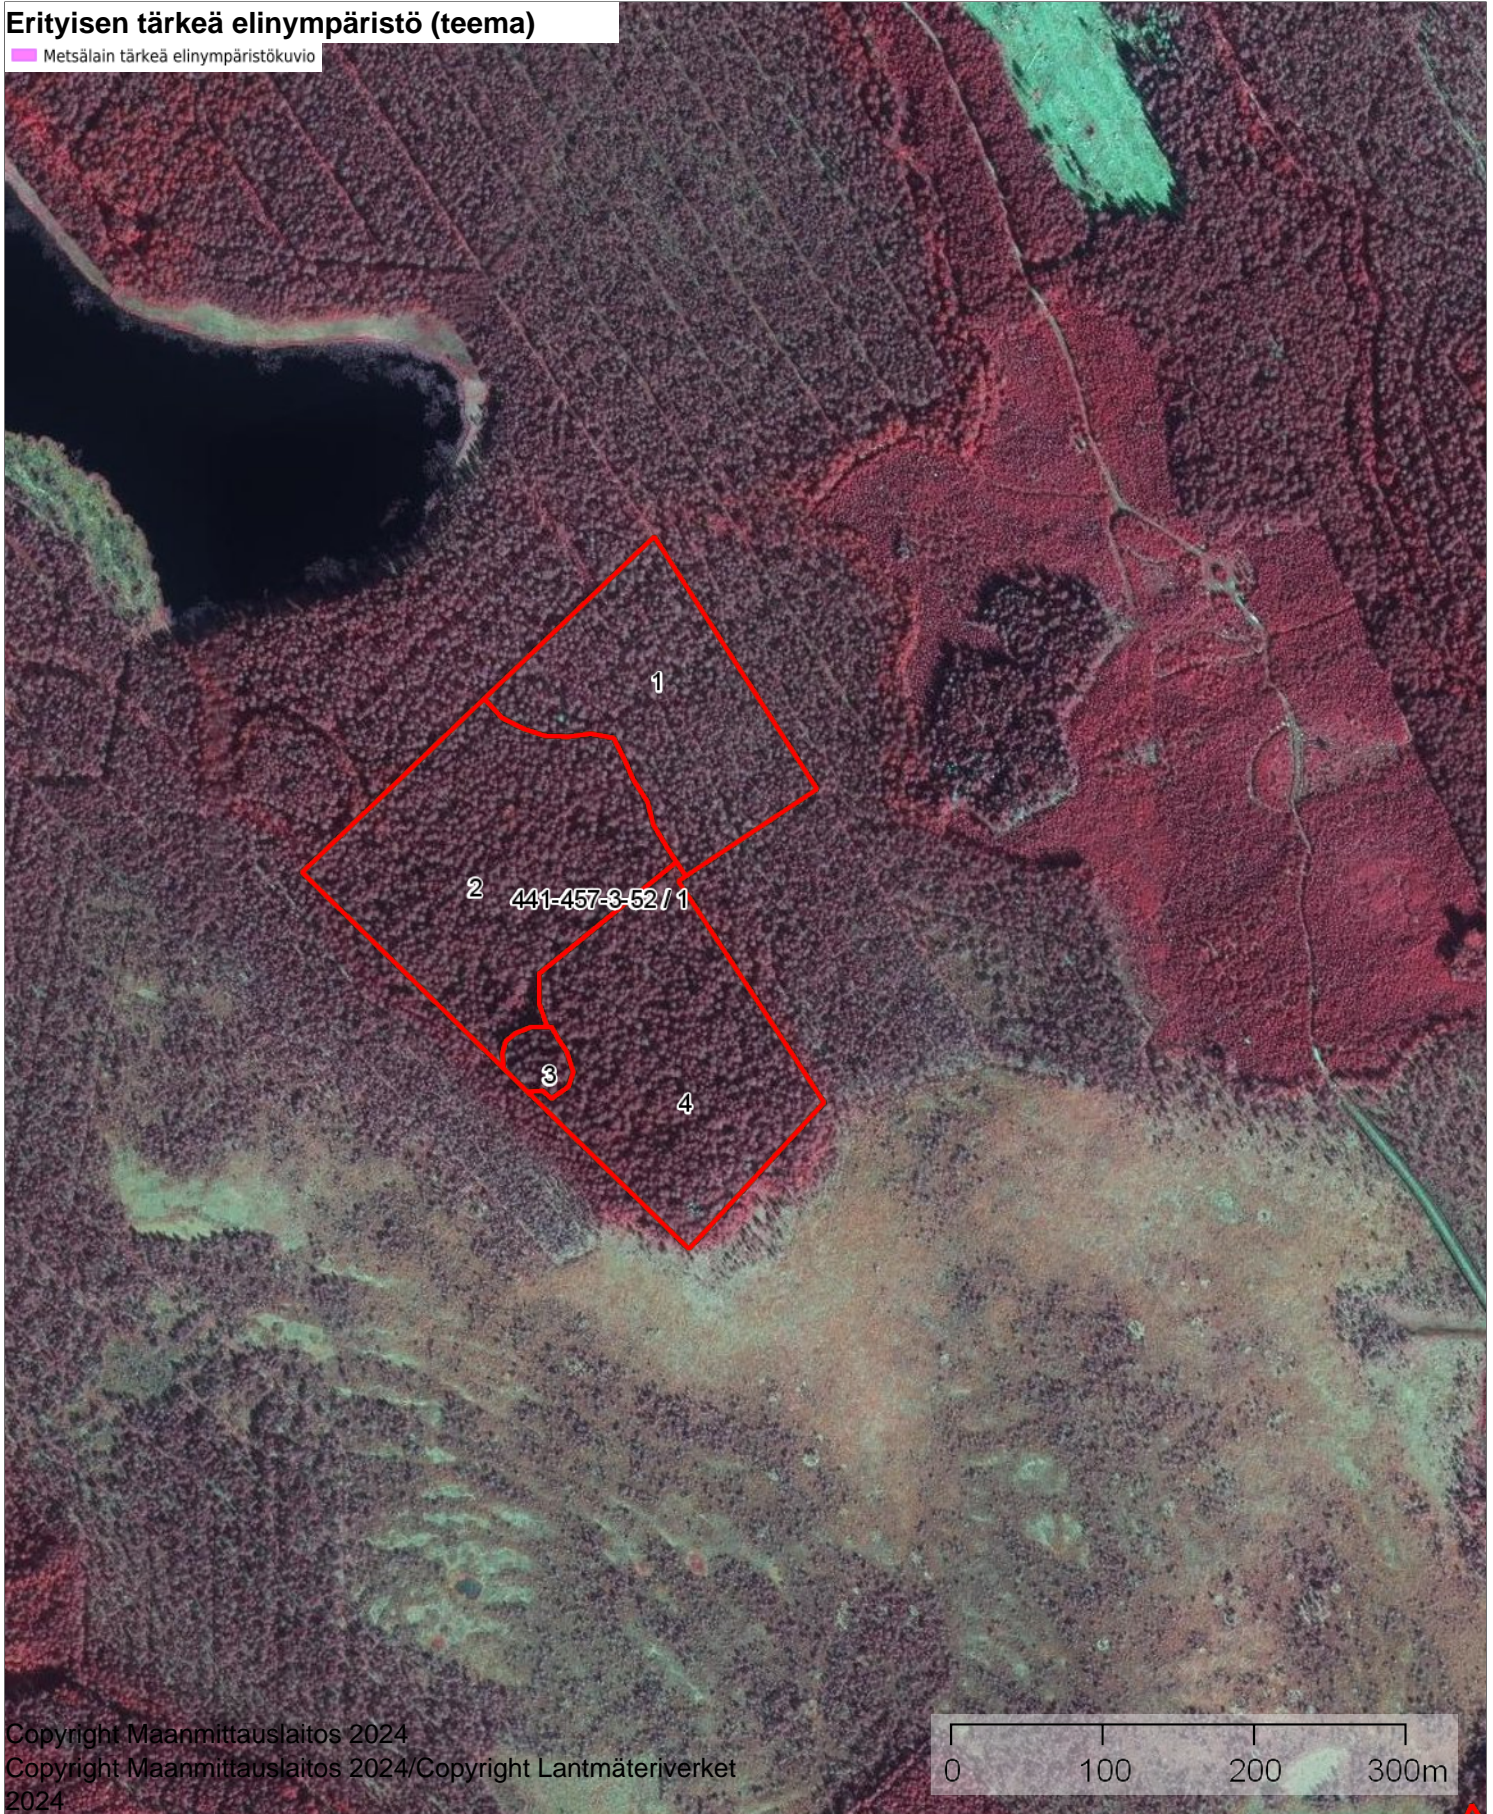

väärävärikuva

1:5000

Kiinteistö: Sydänmaa 441-457-3-52

Koordinaatisto

ETRS-TM35FIN

Keskipiste

(540813, 6746297)

Tulostettu

30.9.2024

Erityisen tärkeä elinympäristö (teema)

Metsälain tärkeä elinympäristökuvio

	1:5000	
Kiinteistö: Sydänmaa 441-457-3-52		Koordinaatisto ETRS-TM35FIN Keskipiste (540849, 6746355) Tulostettu 30.9.2024

Erityisen tärkeä elinympäristö (teema)

 Metsälain tärkeä elinympäristökuvio

väärävärikuva

1:5000

Kiinteistö: Sydänmaa 441-457-3-52

Koordinaatisto

ETRS-TM35FIN

Keskipiste

(541547, 6745516)

Tulostettu

30.9.2024

Erityisen tärkeä elinympäristö (teema)

 Metsälain tärkeä elinympäristökuvio

peruskartta

1:7000

Kiinteistö: Sydänmaa 441-457-3-52