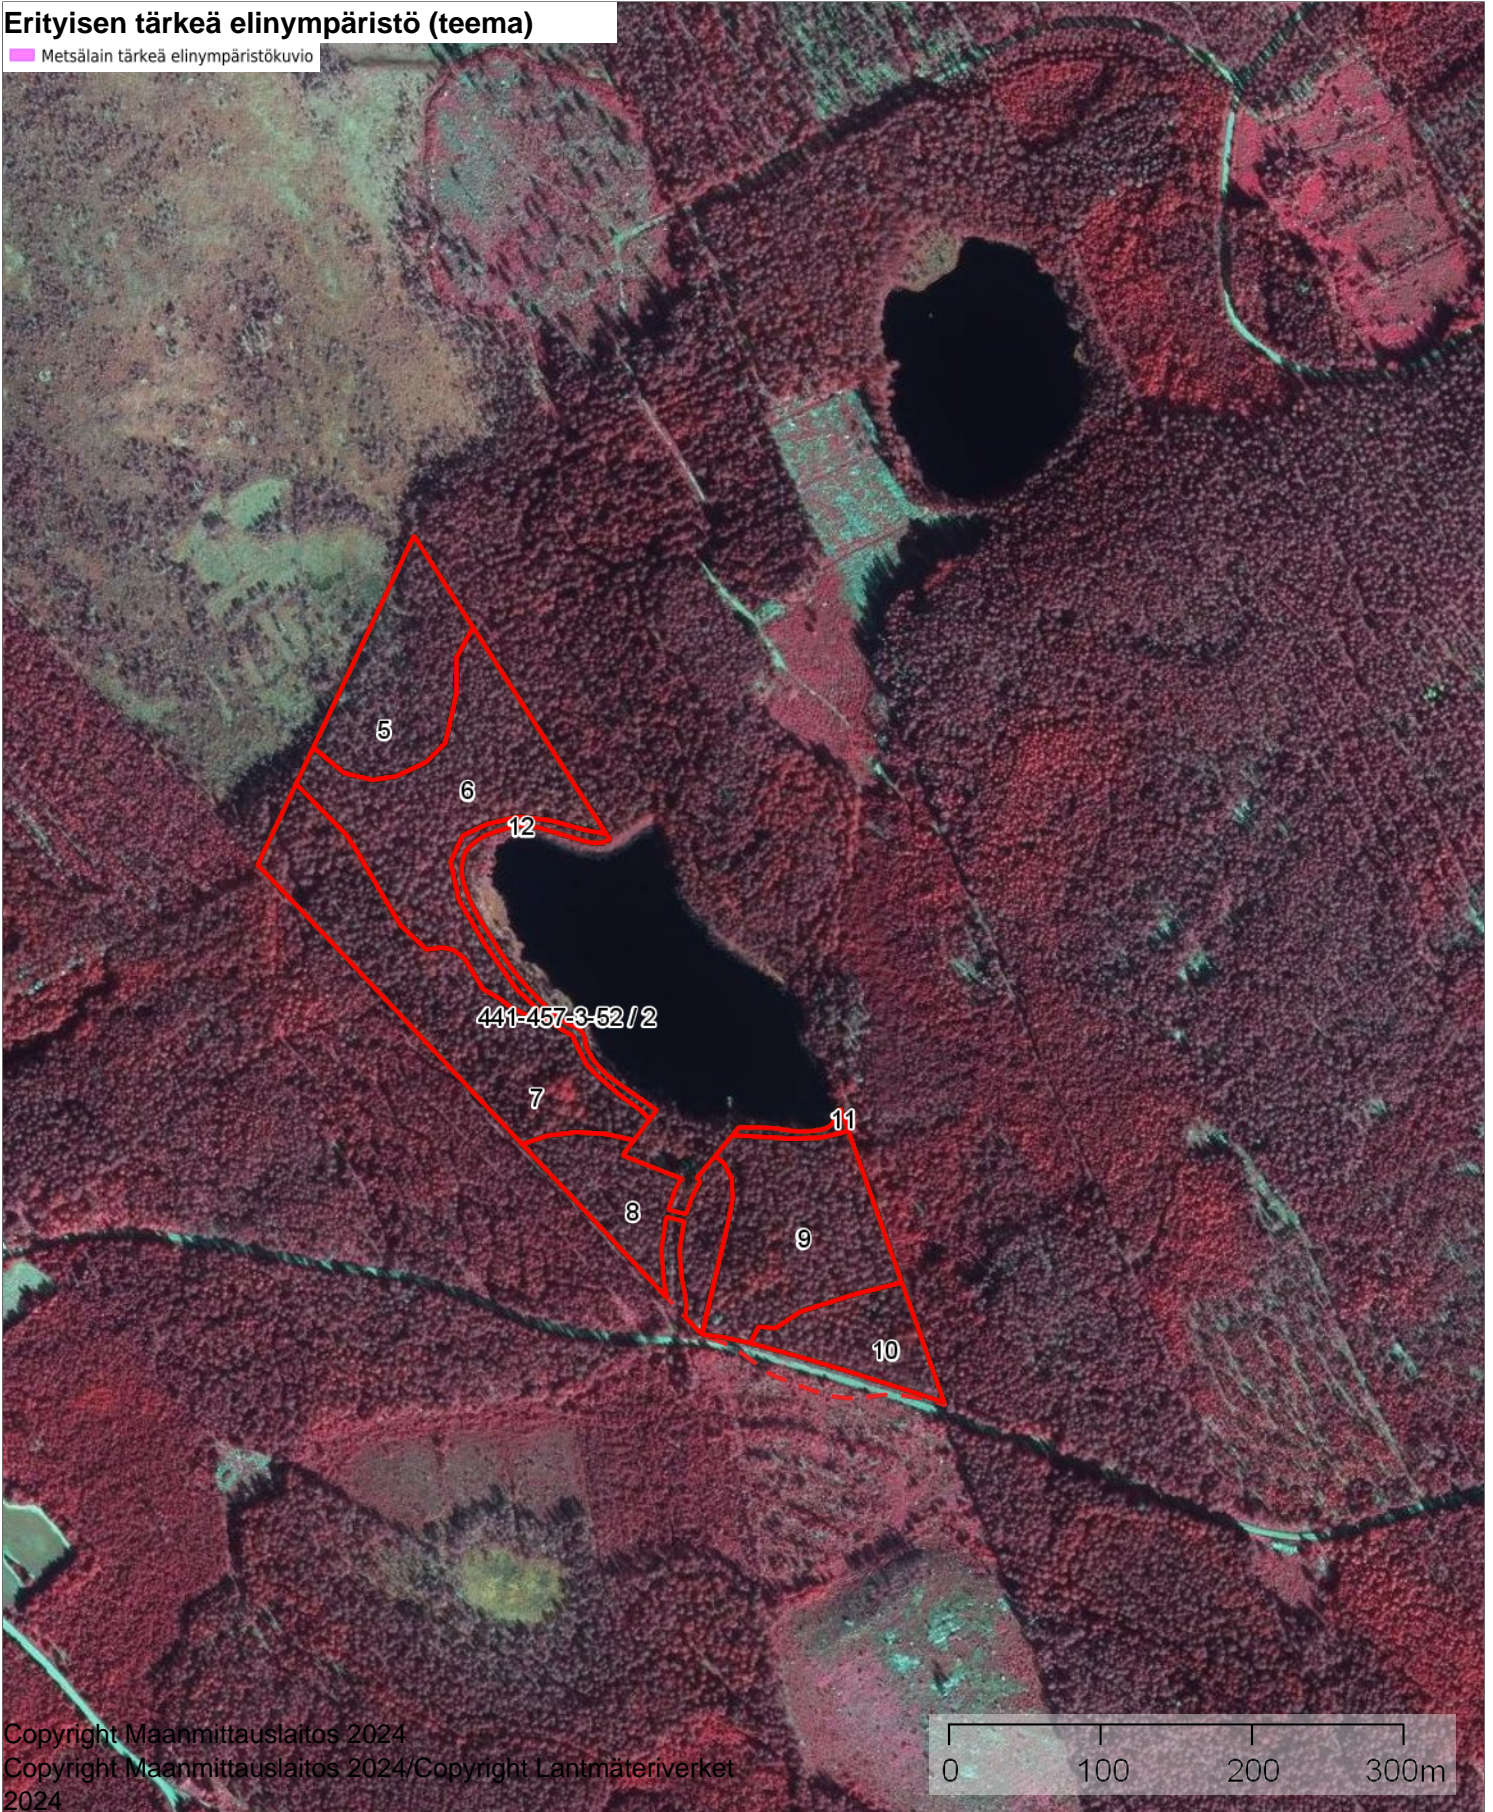

30.9.2024

Erityisen tärkeä elinympäristö (teema)

Metsälain tärkeä elinympäristökuvio

	1:5000	
Kiinteistö: Sydänmaa 441-457-3-52		Koordinaatisto ETRS-TM35FIN Keskipiste (540849, 6746355) Tulostettu 30.9.2024

Erityisen tärkeä elinympäristö (teema)

 Metsälain tärkeä elinympäristökuvio

väärävärikuva

1:5000

Kiinteistö: Sydänmaa 441-457-3-52

Koordinaatisto

ETRS-TM35FIN

Keskipiste

(541547, 6745516)

Tulostettu

30.9.2024

Erityisen tärkeä elinympäristö (teema)

 Metsälain tärkeä elinympäristökuvio

peruskartta

1:7000

Kiinteistö: Sydänmaa 441-457-3-52