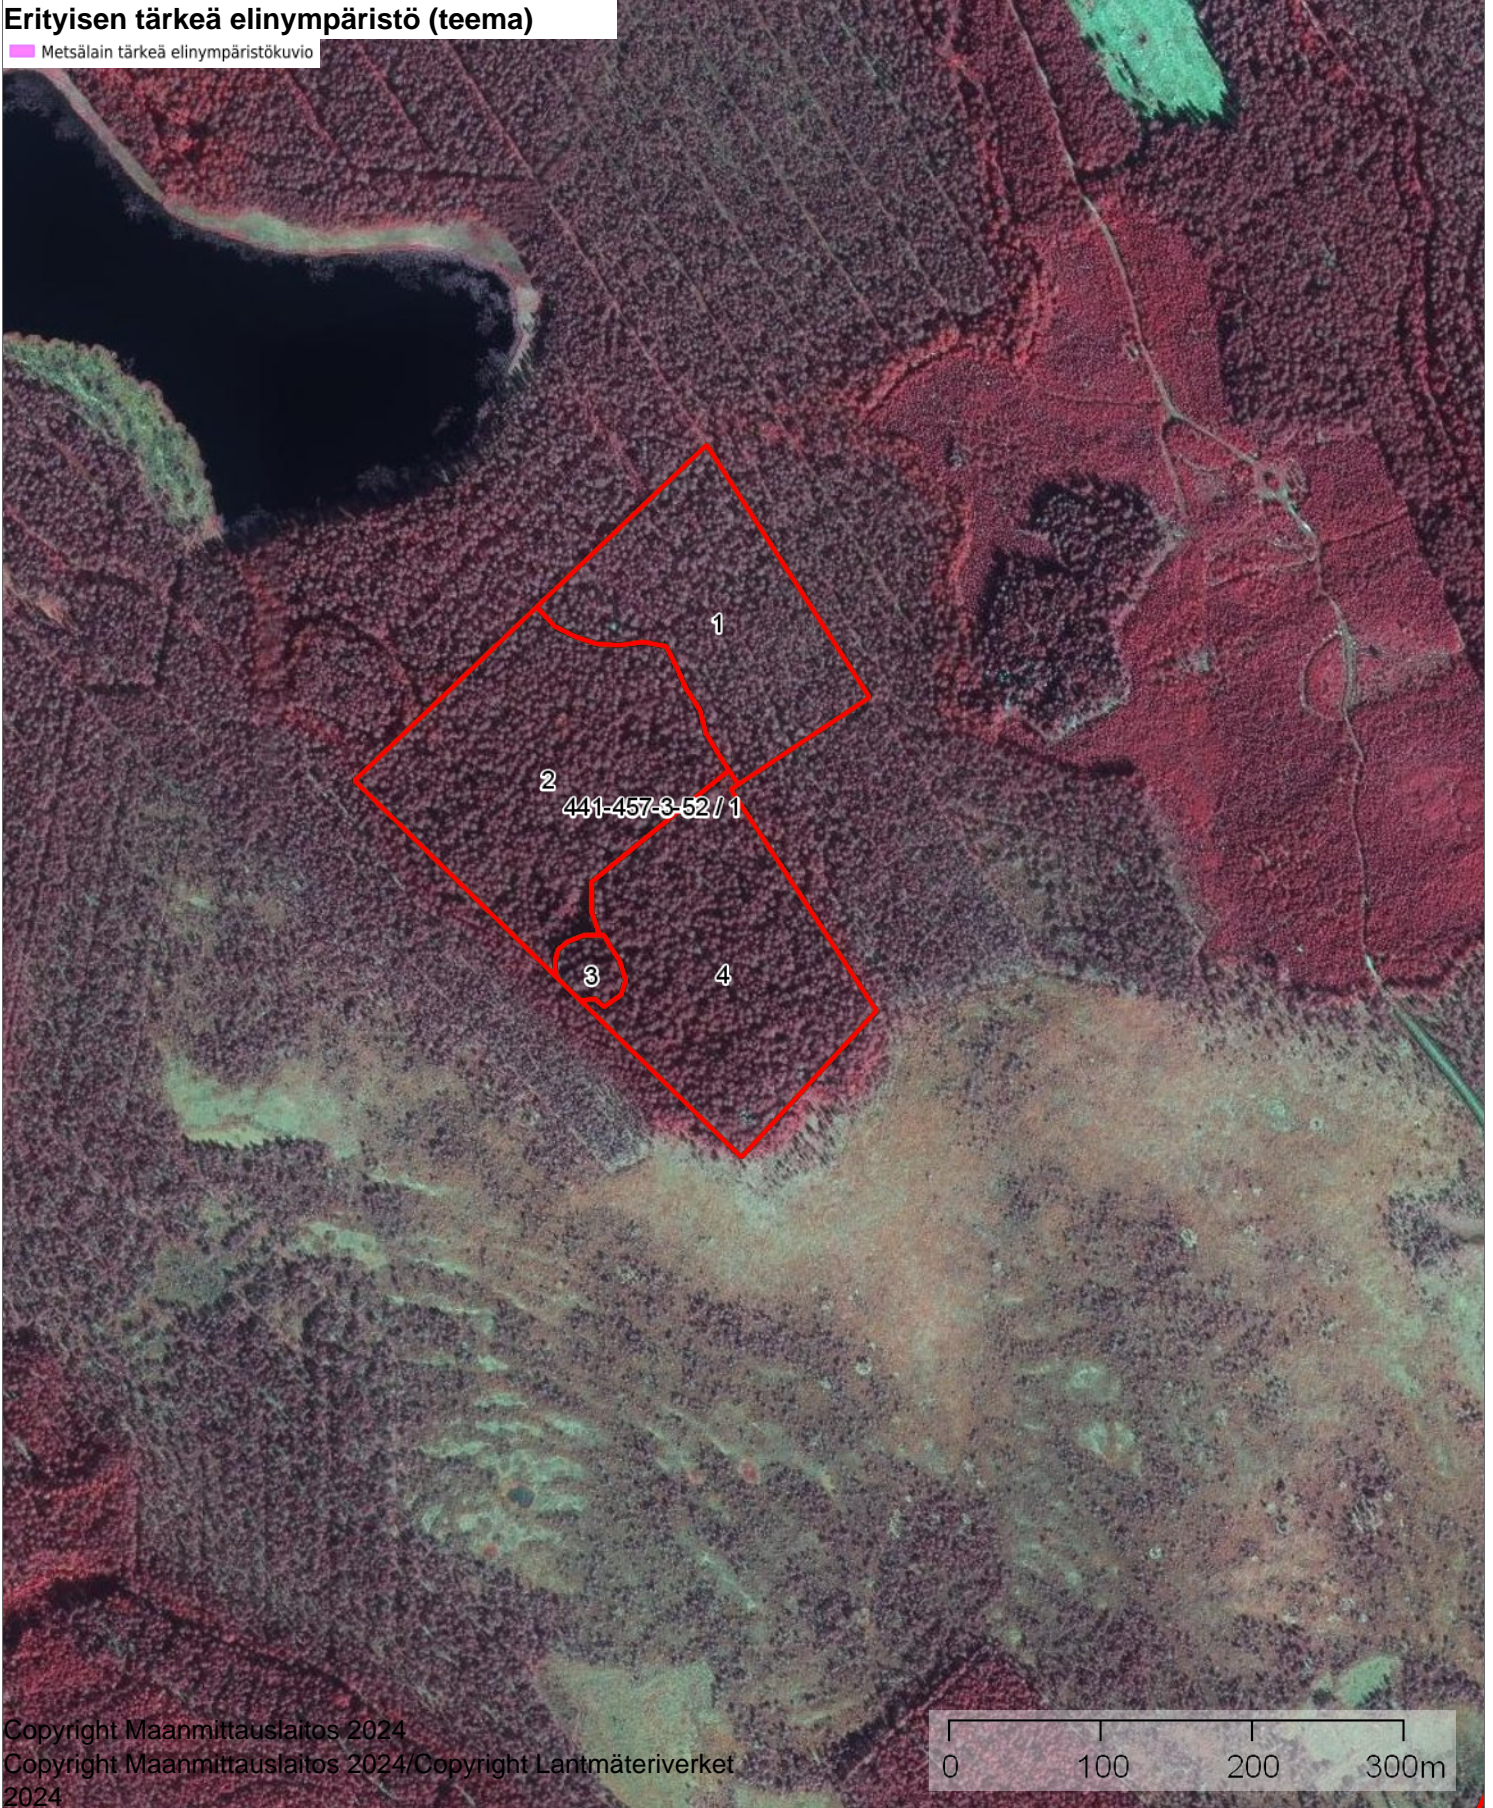

väärävärikuva

1:5000

Kiinteistö: Sydänmaa 441-457-3-52

Koordinaatisto

ETRS-TM35FIN

Keskipiste

(540813, 6746297)

Tulostettu

30.9.2024

Erityisen tärkeä elinympäristö (teema)

Metsälain tärkeä elinympäristökuvio

	1:5000	
Kiinteistö: Sydänmaa 441-457-3-52		Koordinaatisto ETRS-TM35FIN Keskipiste (540849, 6746355) Tulostettu 30.9.2024

Erityisen tärkeä elinympäristö (teema)

 Metsälain tärkeä elinympäristökuvio

väärävärikuva

1:5000

Kiinteistö: Sydänmaa 441-457-3-52

Koordinaatisto

ETRS-TM35FIN

Keskipiste

(541547, 6745516)

Tulostettu

30.9.2024

Erityisen tärkeä elinympäristö (teema)

 Metsälain tärkeä elinympäristökuvio

peruskartta

1:7000

Kiinteistö: Sydänmaa 441-457-3-52