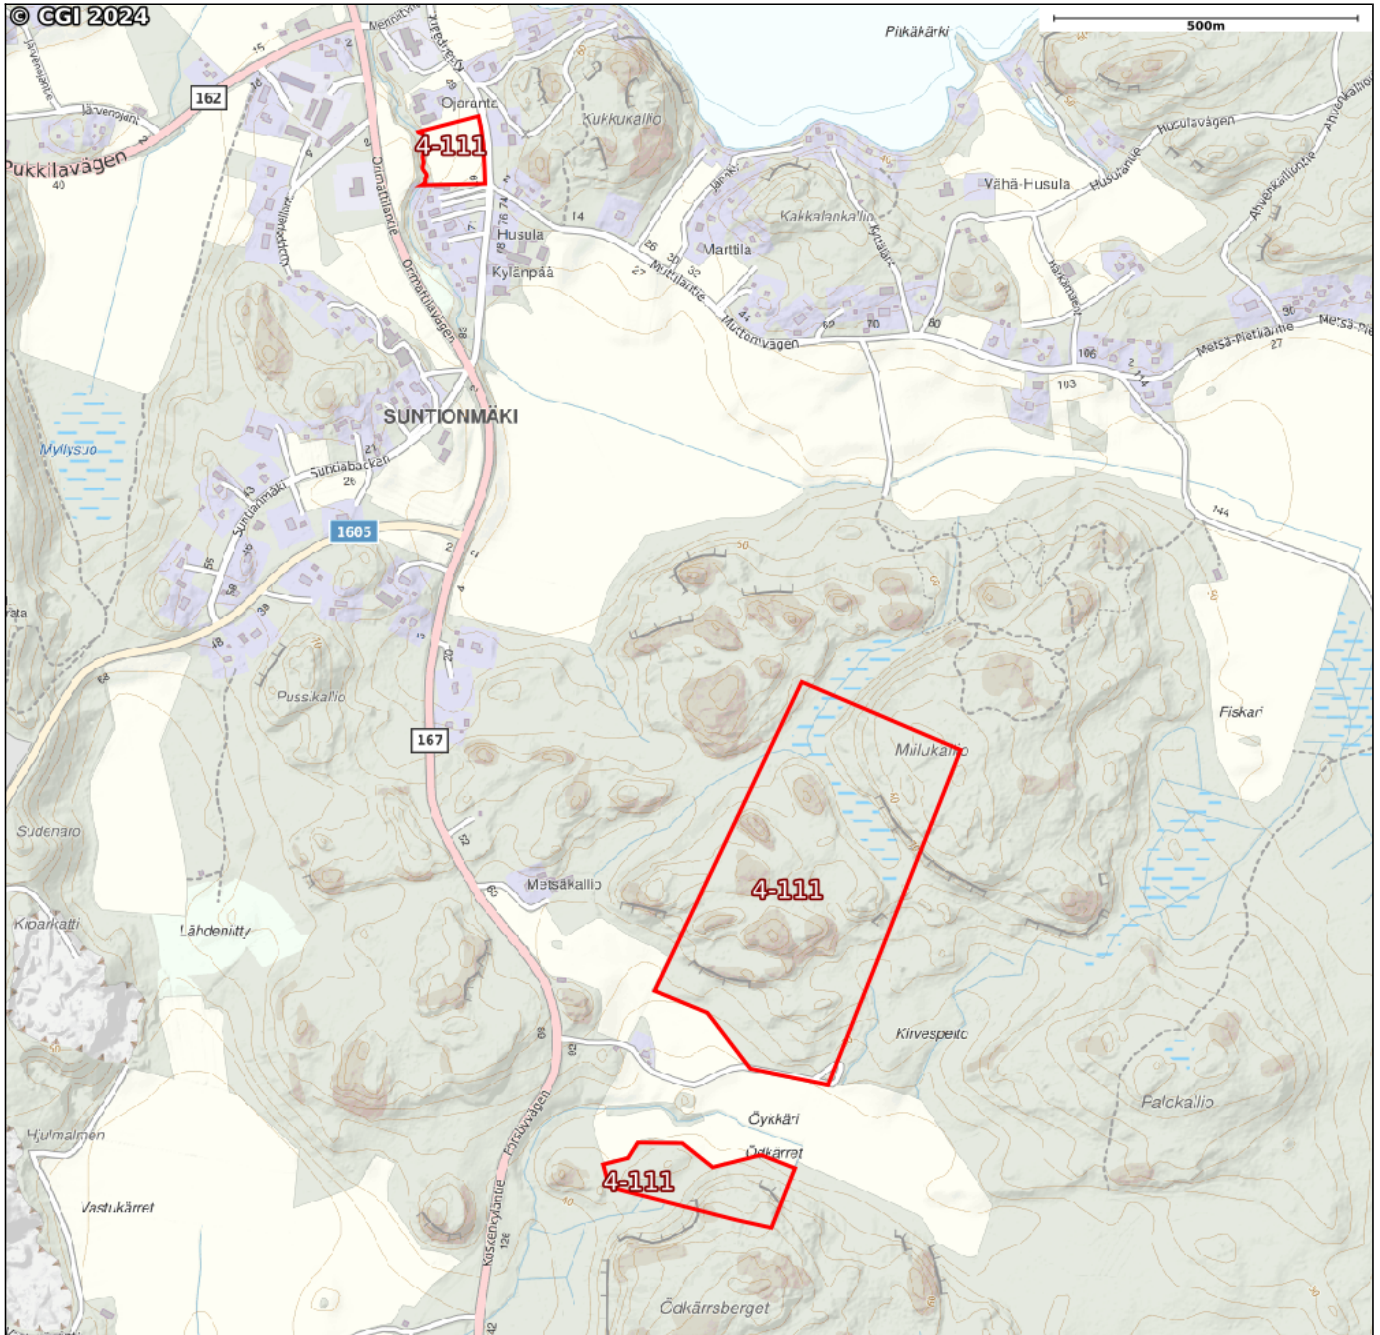

Kiinteistön raja- ja käyttöoikeusyksikötiedot on haettu Kiinteistötietojärjestelmästä. Karttatulosteeseen sijaintitiedoissa voi olla epätarkkuuksia. Kiinteistön tarkka alueellinen ulottuvuus selviää toimitusasiakirjoista ja maastosta. Karttatulosteella näytetään käyttöoikeusyksiköt, joiden sijaintitieto on merkitty kiinteistön alueelle tai sen läheisyyteen. Kiinteistöä rasittavat käyttöoikeusyksiköt selviävät kiinteistörekisteriotteesta. Taustakartta on viitteellinen. © MML ja kunnat

Kiinteistön raja- ja käyttöoikeusyksikkötiedot on haettu Kiinteistötietojärjestelmästä. Karttatulosten sijaintitiedoissa voi olla epätarkkuuksia. Kiinteistön tarkka alueellinen ulottuvuus selviää toimitusasiakirjoista ja maastosta. Karttatulosteella näytetään käyttöoikeusyksiköt, joiden sijaintitieto on merkitty kiinteistön alueelle tai sen läheisyyteen. Kiinteistöä rasittavat käyttöoikeusyksiköt selviävät kiinteistörekisteriotteesta. Taustakartta on viitteellinen. © MML ja kunnat

Karttatulosteella näytetään kaikki tulostusalueelle osuvat käyttöoikeusyksiköiden osat, joiden sijaintitieto on Maanmittauslaitoksen kiinteistörekisterissä merkitty kiinteistön alueelle tai sen läheisyyteen. Kiinteistöä rasittavat käyttöoikeusyksiköt selviävät kiinteistörekisteriotteesta