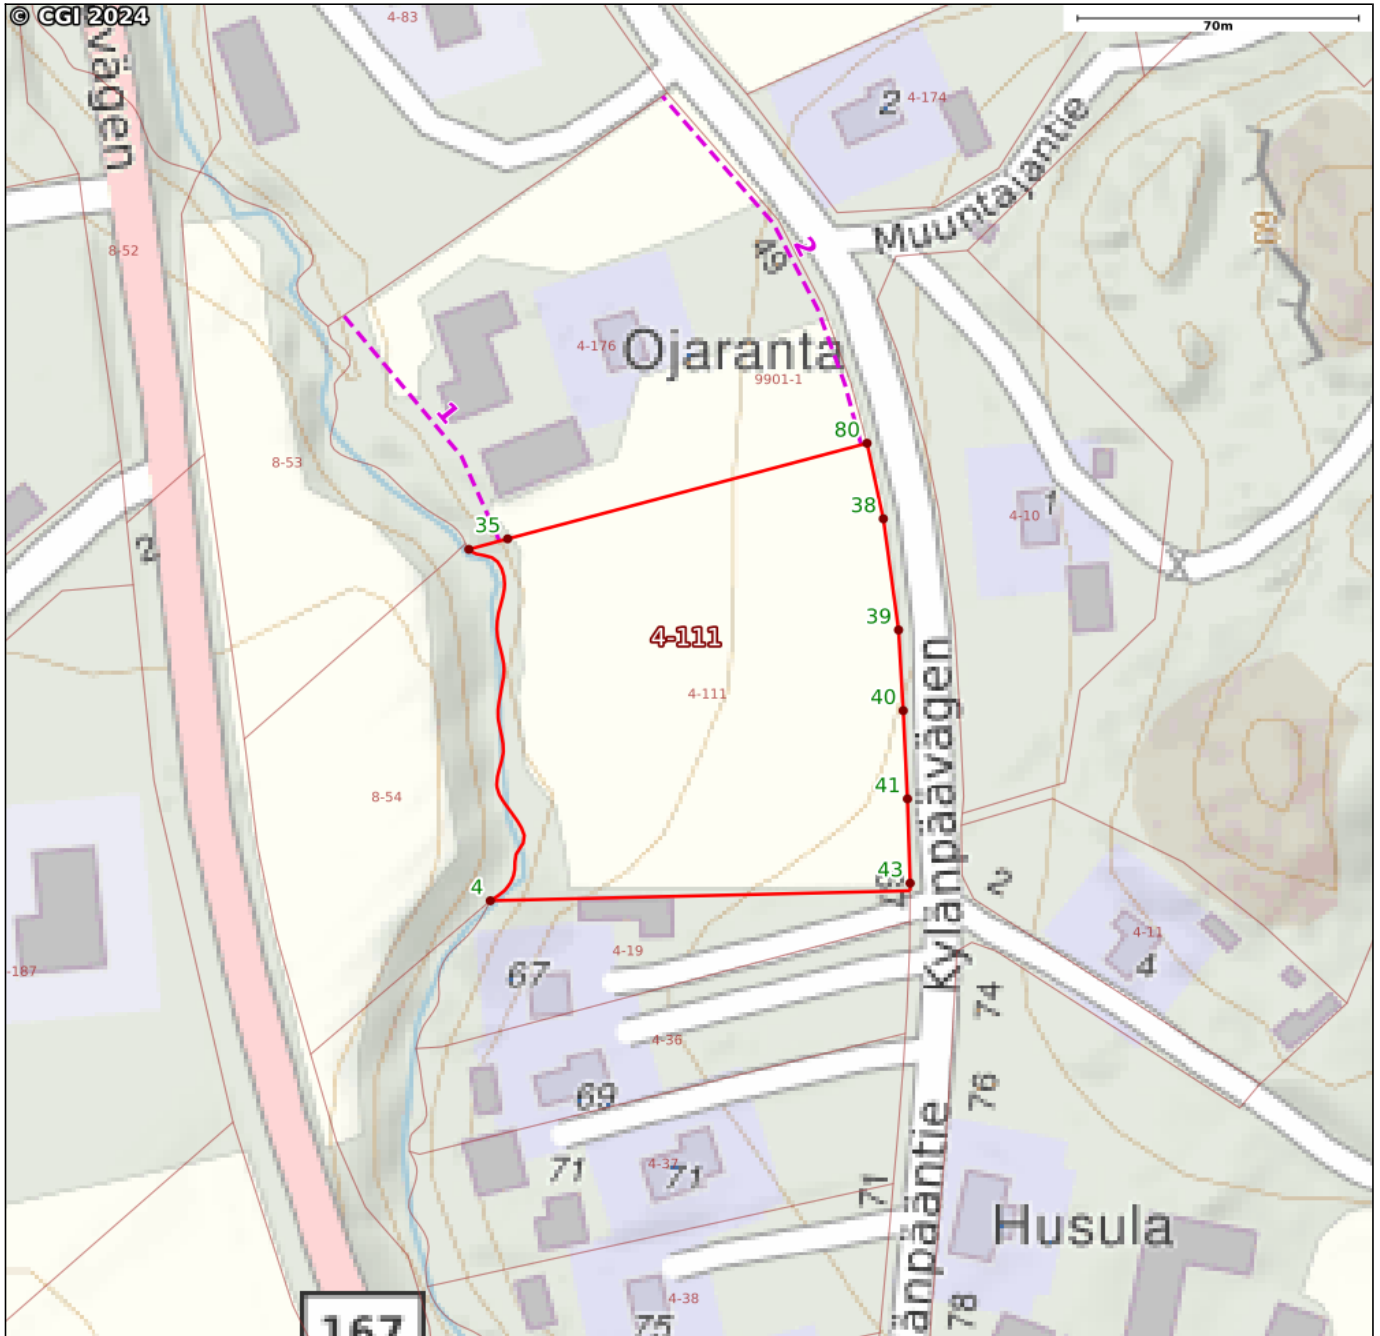

Kiinteistötunnus:	504-405-4-111
Rekisteriyksikkölaji:	Tila (1)
Nimi:	OJARANTA
Kunta:	Myrskylä (504)
Kylä/Kaupunginosa:	MYRSKYLÄ (405)
Rekisteröintipäivämäärä:	15.02.1973
Palstojen lukumäärä:	3
Maapinta-ala:	22.4502 ha

Kiinteistön raja- ja käyttöoikeusyksikötiedot on haettu Kiinteistötietojärjestelmästä. Karttatulosteeseen sijaintitiedoissa voi olla epätarkkuuksia. Kiinteistön tarkka alueellinen ulottuvuus selviää toimitusasiakirjoista ja maastosta. Karttatulosteella näytetään käyttöoikeusyksiköt, joiden sijaintitieto on merkitty kiinteistön alueelle tai sen läheisyyteen. Kiinteistöä rasittavat käyttöoikeusyksiköt selviävät kiinteistörekisteriotteesta. Taustakartta on viitteellinen. © MML ja kunnat

Kiinteistön raja- ja käyttöoikeusyksikkötiedot on haettu Kiinteistötietojärjestelmästä. Karttatulosten sijaintitiedoissa voi olla epätarkkuuksia. Kiinteistön tarkka alueellinen ulottuvuus selviää toimitusasiakirjoista ja maastosta. Karttatulosteella näytetään käyttöoikeusyksiköt, joiden sijaintitieto on merkitty kiinteistön alueelle tai sen läheisyyteen. Kiinteistöä rasittavat käyttöoikeusyksiköt selviävät kiinteistörekisteriotteesta. Taustakartta on viitteellinen. © MML ja kunnat