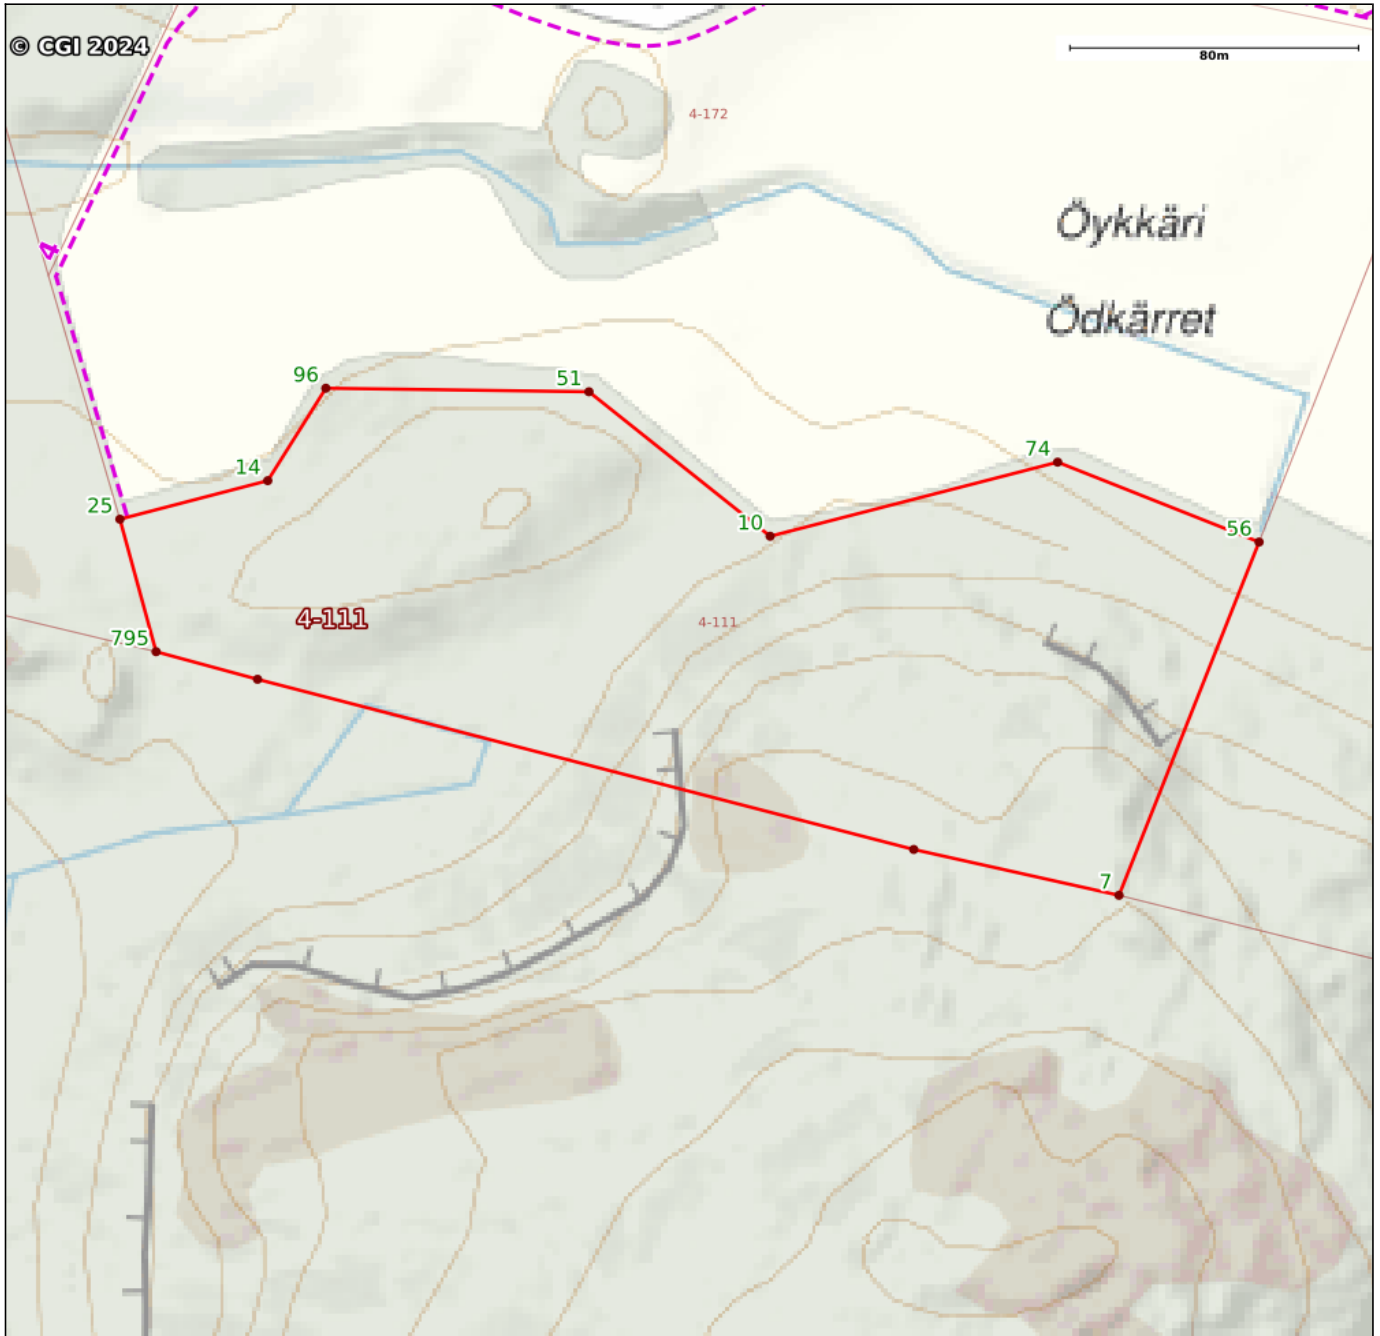

Kiinteistön raja- ja käyttöoikeusyksikkötiedot on haettu Kiinteistö tietojärjestelmästä. Karttatulosteeseen sijaintitiedoissa voi olla epätarkkuuksia. Kiinteistön tarkka alueellinen ulottuvuus selviää toimitusasiakirjoista ja maastosta. Karttatulosteella näytetään käyttöoikeusyksiköt, joiden sijaintitieto on merkitty kiinteistön alueelle tai sen läheisyyteen. Kiinteistöä rasittavat käyttöoikeusyksiköt selviävät kiinteistörekisteriotteesta. Taustakartta on viitteellinen. © MML ja kunnat