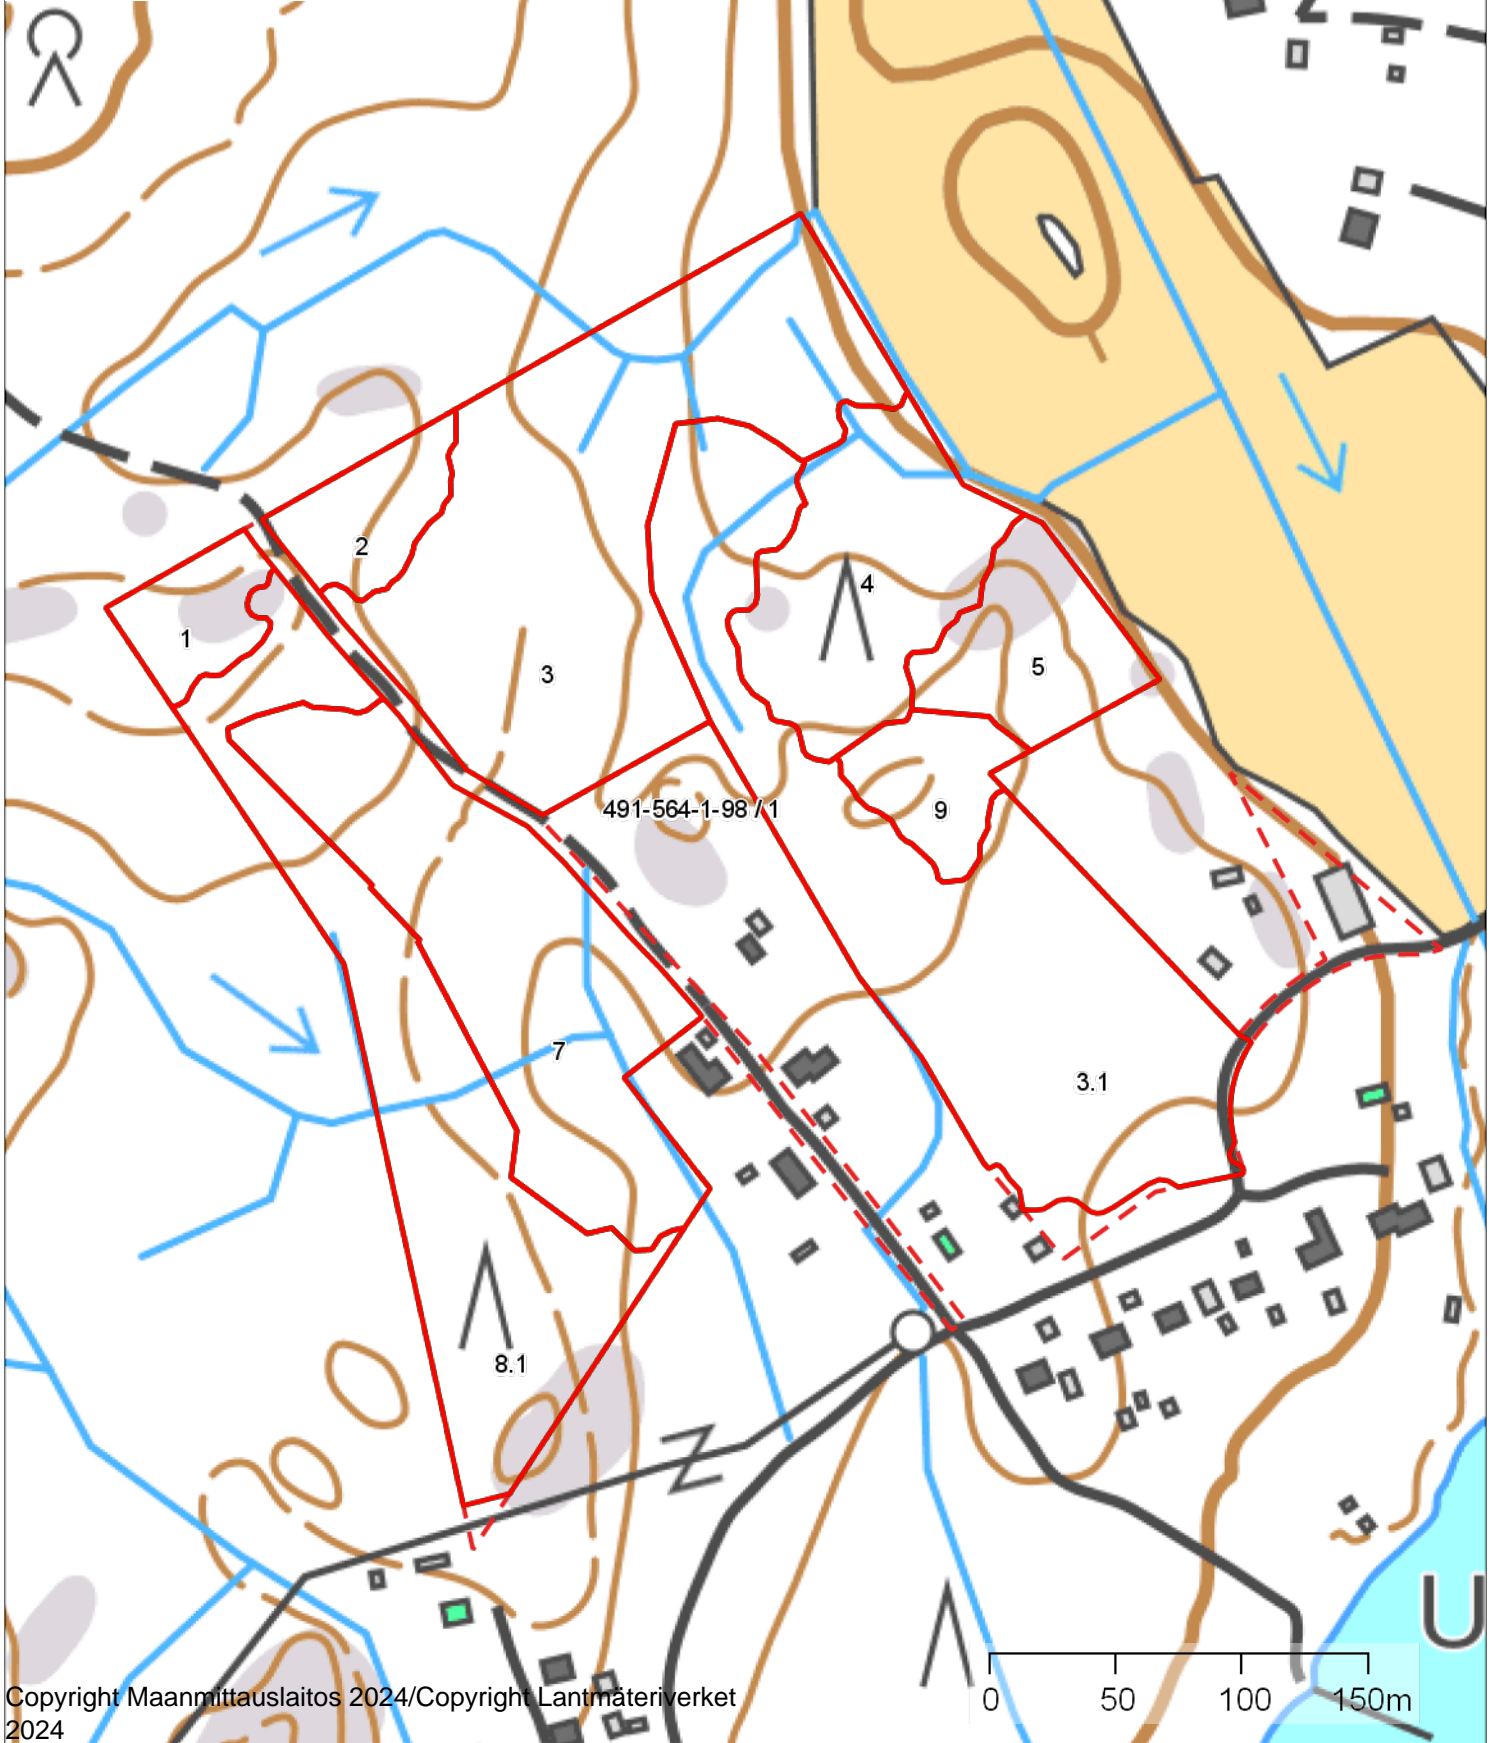

	1:3000	
Kiinteistö: NIITTYLÄ 491-564-1-98		Koordinaatisto ETRS-TM35FIN Keskipiste (514591, 6824277) Tulostettu 2.10.2024

### Erityisen tärkeä elinympäristö (teema)

Metsälain tärkeä elinympäristökuvio

	1:3000	
Kiinteistö: NIITTYLÄ 491-564-1-98		Koordinaatisto ETRS-TM35FIN Keskipiste (514591, 6824268) Tulostettu 3.10.2024

### Erityisen tärkeä elinympäristö (teema)

 Metsälain tärkeä elinympäristökuvio

	1:3000		
Kiinteistö: NIITTYLÄ 491-564-1-98		Koordinaatisto	ETRS-TM35FIN
		Keskipiste	(514591, 6824277)
		Tulostettu	2.10.2024

### Erityisen tärkeä elinympäristö (teema)

Metsälain tärkeä elinympäristökuvio