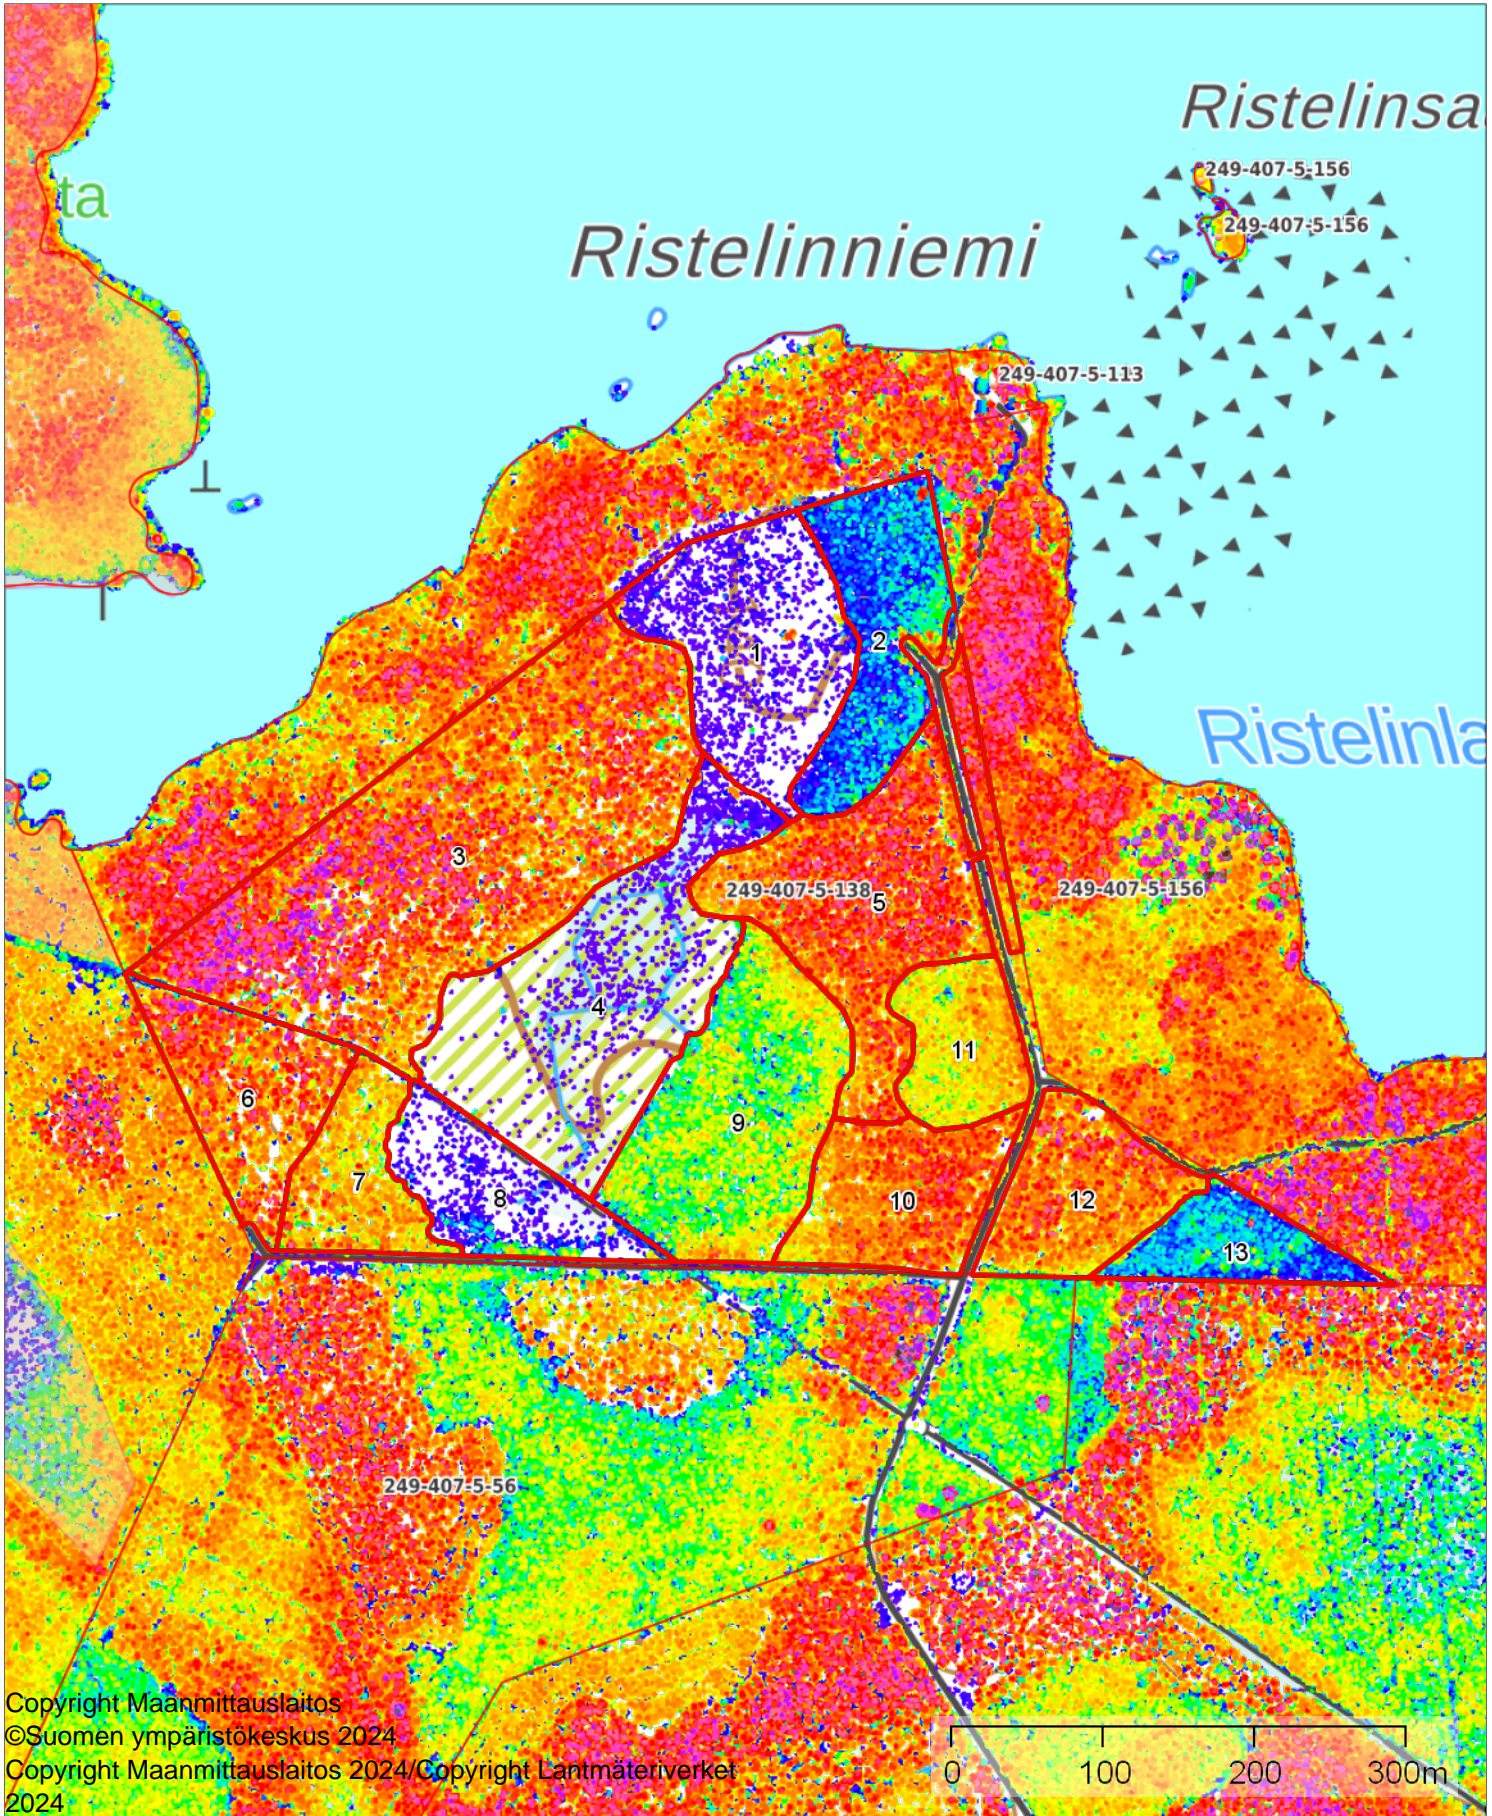

	1:5000		
Kiinteistö: RISTELINMETSÄ 249-407-5-138		Koordinaatisto	ETRS-TM35FIN
		Keskipiste	(352413, 691377)
		Tulostettu	22.10.2024

	1:5000		
Kiinteistö: RISTELINMETSÄ 249-407-5-138		Koordinaatisto	ETRS-TM35FIN
		Keskipiste	(352425, 6913777)
		Tulostettu	22.10.2024

	1:5000		
Kiinteistö: RISTELINMETSÄ 249-407-5-138		Koordinaatisto	ETRS-TM35FIN
		Keskipiste	(352447, 6913791)
		Tulostettu	22.10.2024

KEMERA Toteutukset

1:5000

Kiinteistö: RISTELINMETSÄ 249-407-5-138

Koordinaatisto

ETRS-TM35FIN

Keskipiste

(352429, 6913761)

Tulostettu

22.10.2024

Kemera-toteutusilmoitus (Metsäkeskus)

- <= 3 kk
- 3 kk - 1 vuosi
- 1 - 7 vuotta
- 7 - 10 vuotta