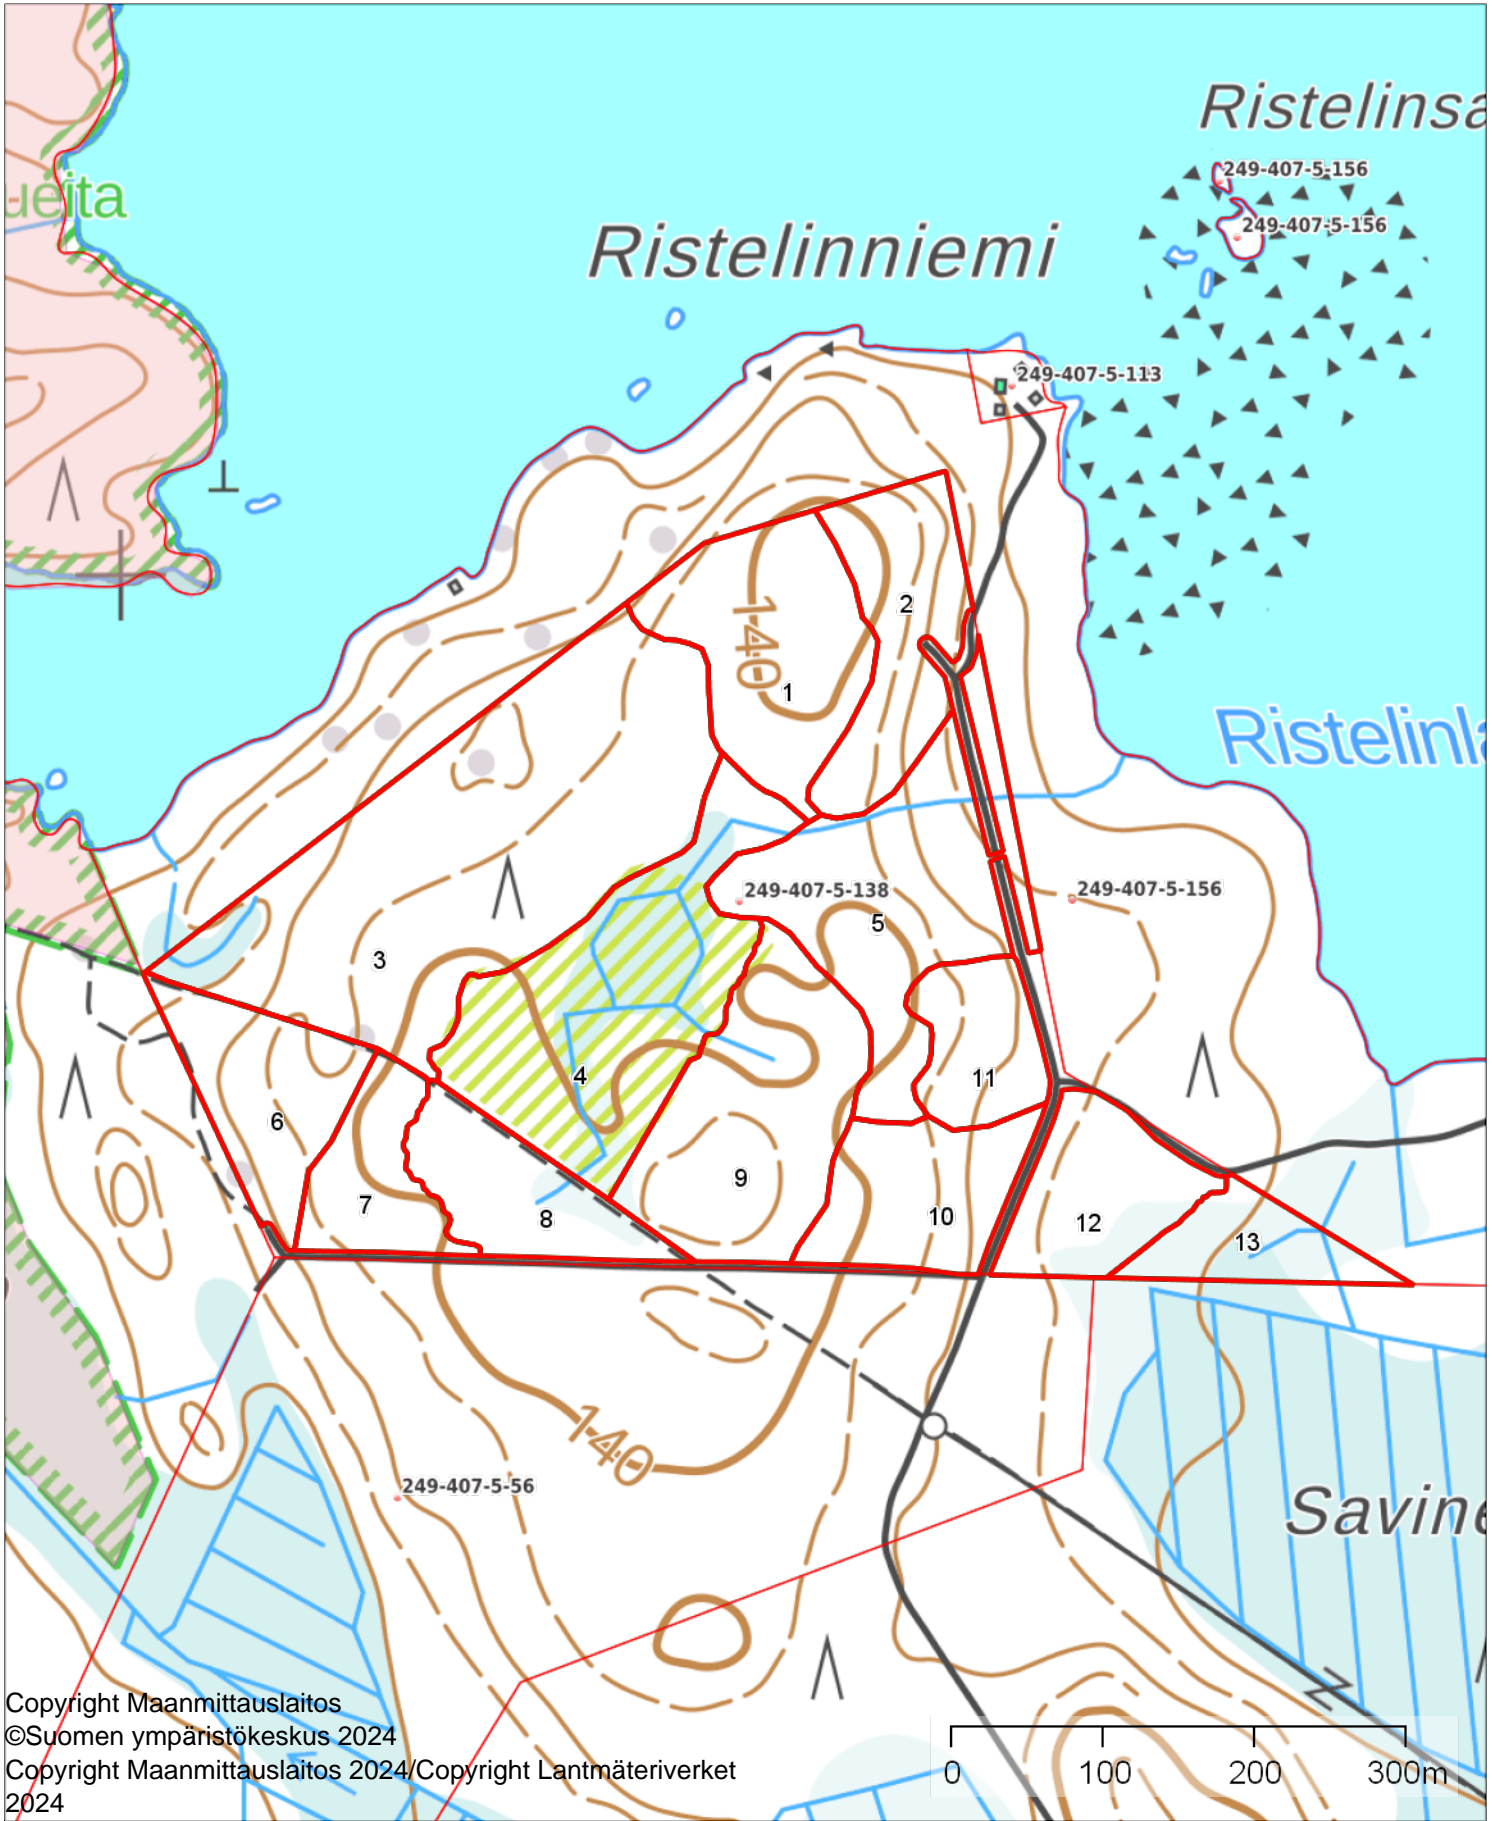

	1:5000		
Kiinteistö: RISTELINMETSÄ 249-407-5-138		Koordinaatisto	ETRS-TM35FIN
		Keskipiste	(352413, 691377)
		Tulostettu	22.10.2024

	1:5000		
Kiinteistö: RISTELINMETSÄ 249-407-5-138		Koordinaatisto	ETRS-TM35FIN
		Keskipiste	(352425, 6913777)
		Tulostettu	22.10.2024

	1:5000		
Kiinteistö: RISTELINMETSÄ 249-407-5-138		Koordinaatisto	ETRS-TM35FIN
		Keskipiste	(352447, 6913791)
		Tulostettu	22.10.2024

KEMERA Toteutukset

1:5000

Kiinteistö: RISTELINMETSÄ 249-407-5-138

Koordinaatisto

ETRS-TM35FIN

Keskipiste

(352429, 6913761)

Tulostettu

22.10.2024

Kemera-toteutusilmoitus (Metsäkeskus)

- <= 3 kk
- 3 kk - 1 vuosi
- 1 - 7 vuotta
- 7 - 10 vuotta