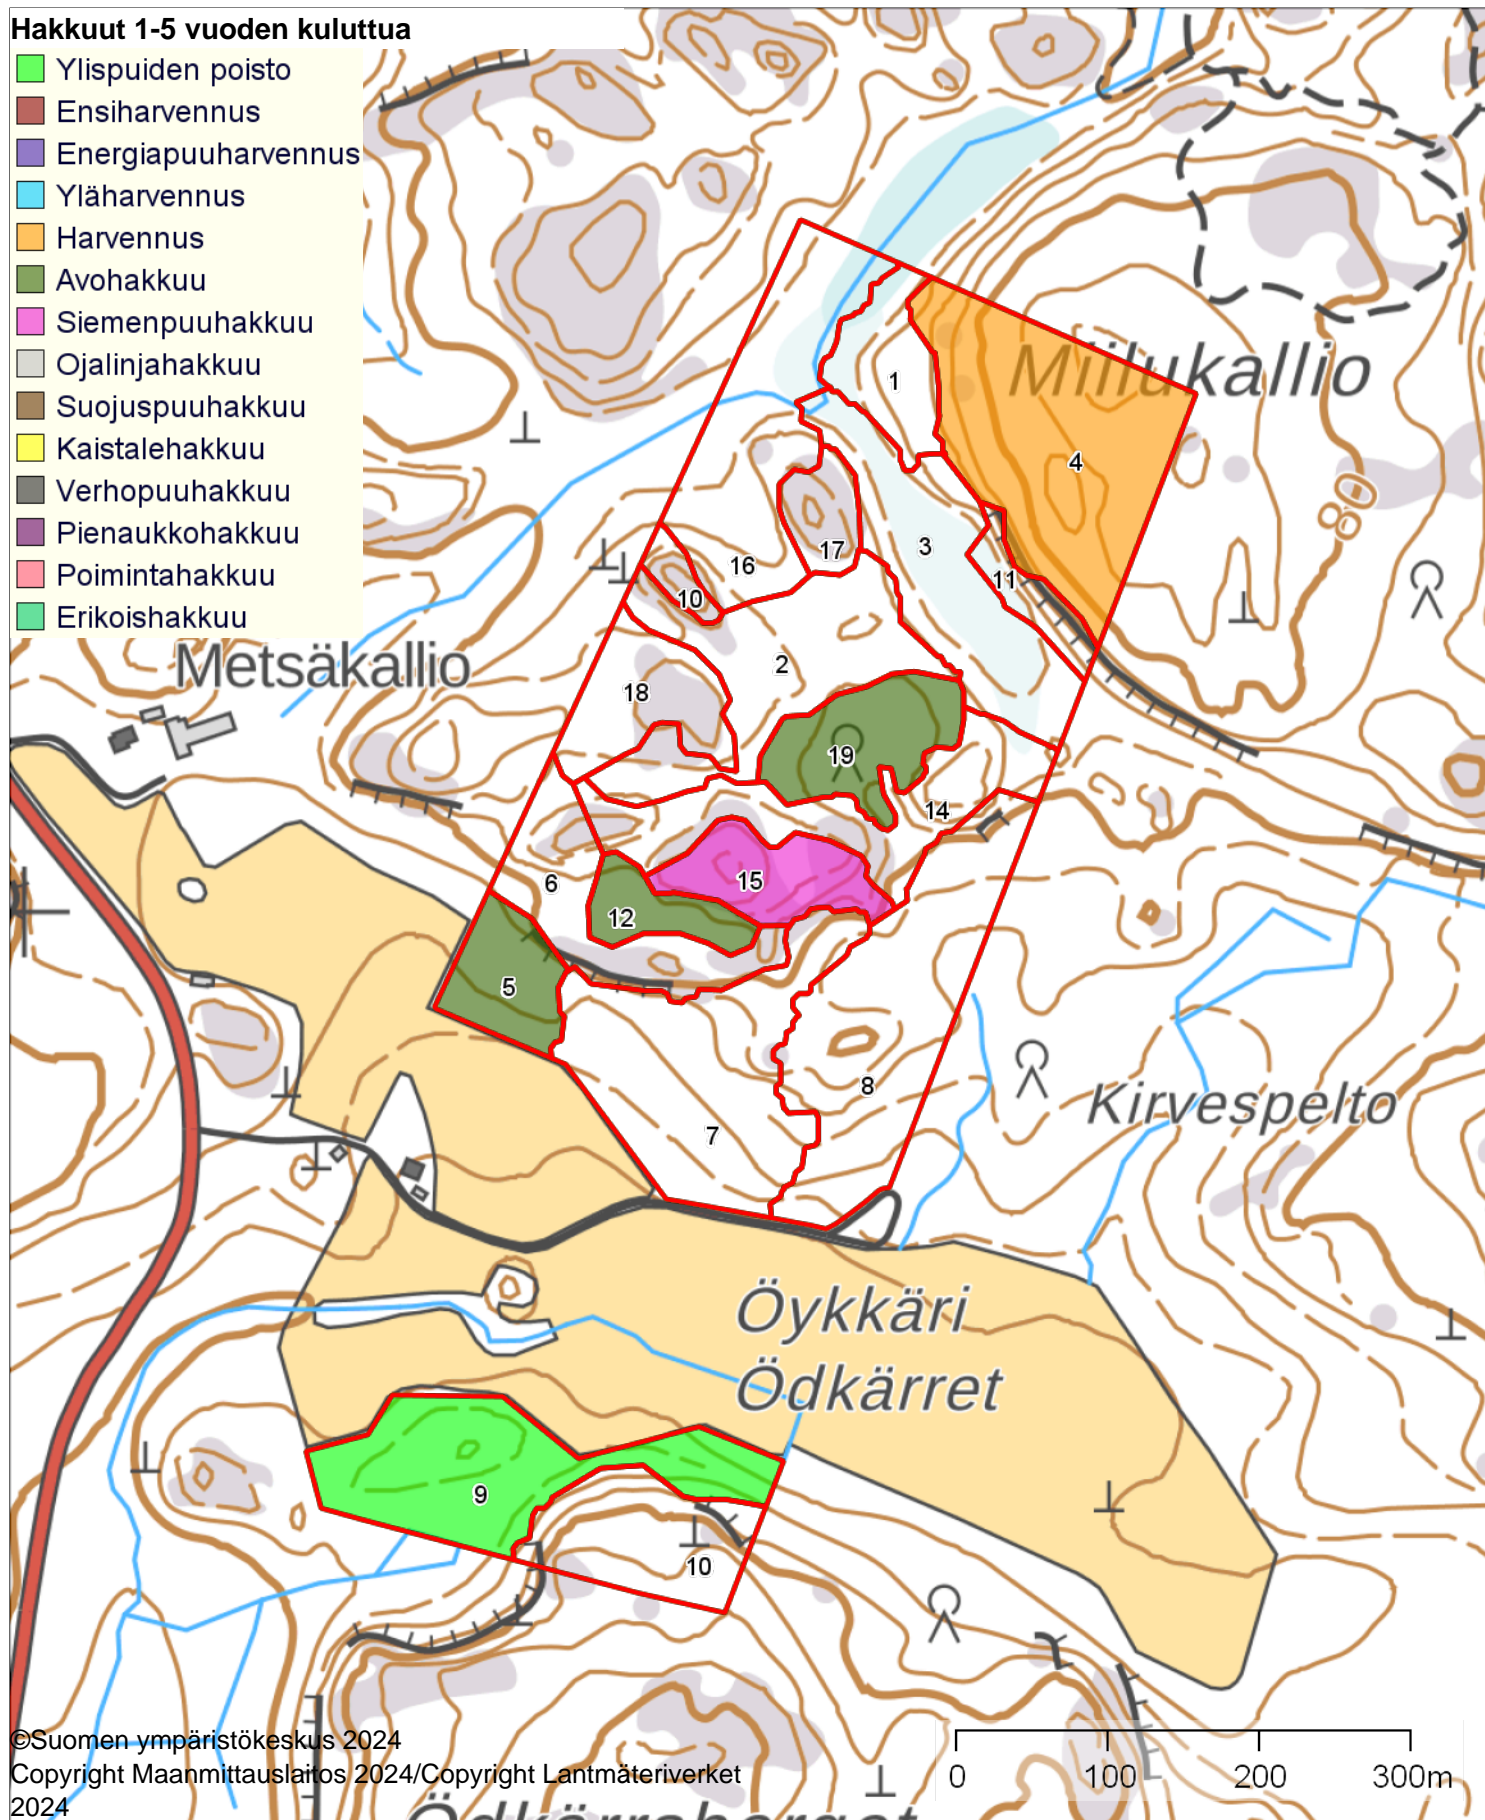

Heti suunnitellut hakkuut

1:5000

Koordinaatisto

ETRS-TM35FIN

Keskipiste

(437480, 6723997)

Tulostettu

15.10.2024

Hakkuut 1-5 vuoden kuluttua

- Ylispuiden poisto
- Ensiharvennus
- Energiapuuharvennus
- Yläharvennus
- Harvennus
- Avohakkuu
- Siemenpuuhakkuu
- Ojalinjahakkuu
- Suojuspuuhakkuu
- Kaistalehakkuu
- Verhopuuhakkuu
- Pienaukkohakkuu
- Poimintahakkuu
- Erikoishakkuu