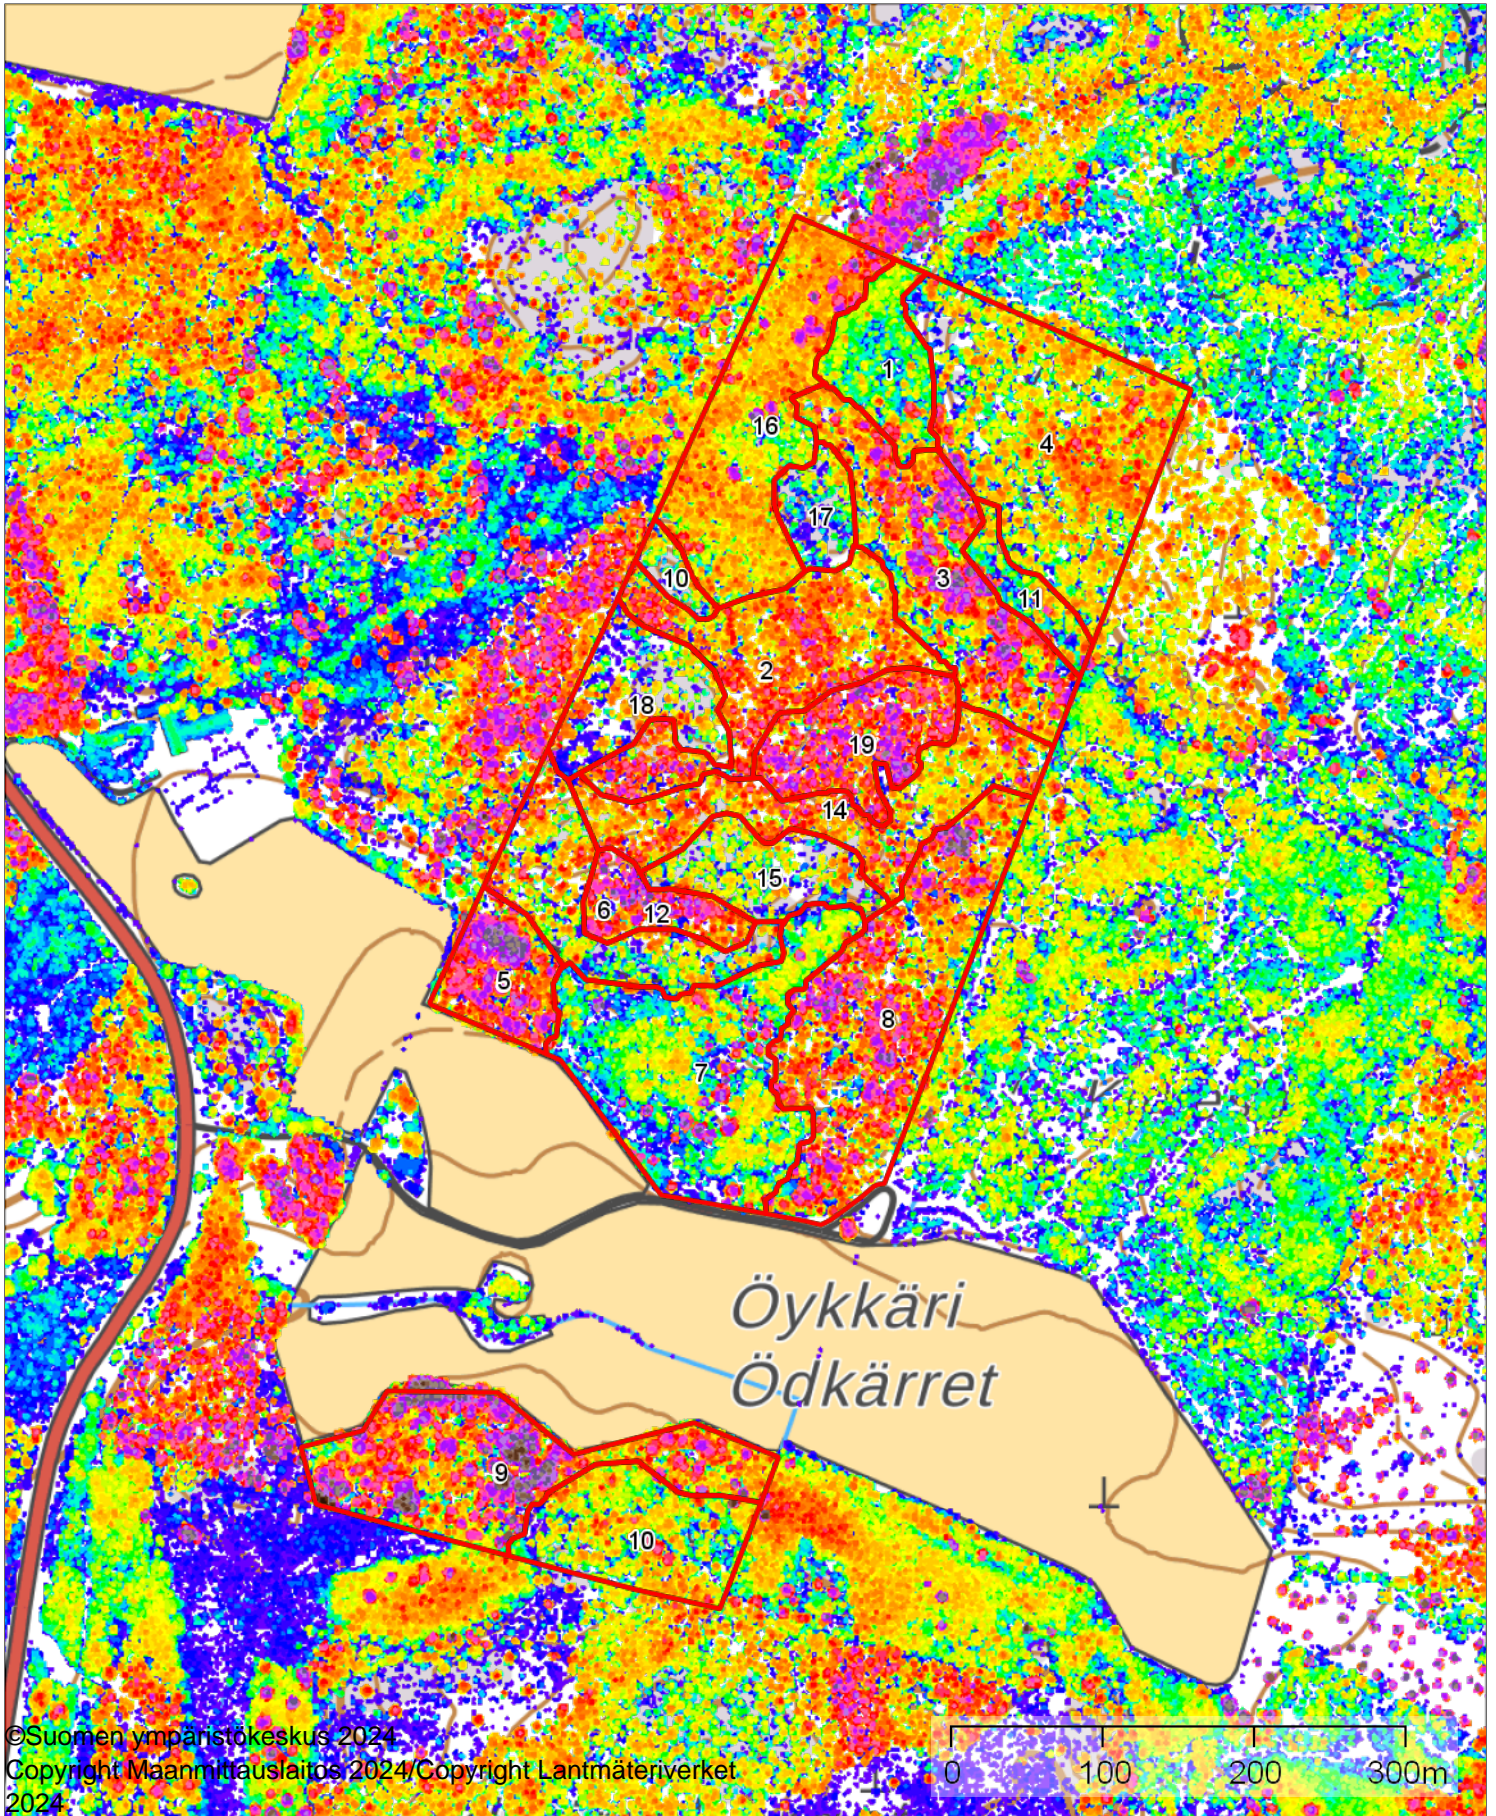

Latvuspintamalli 2022

1:5000

Koordinaatisto

ETRS-TM35FIN

Keskipiste

(437480, 6723997)

Tulostettu

15.10.2024