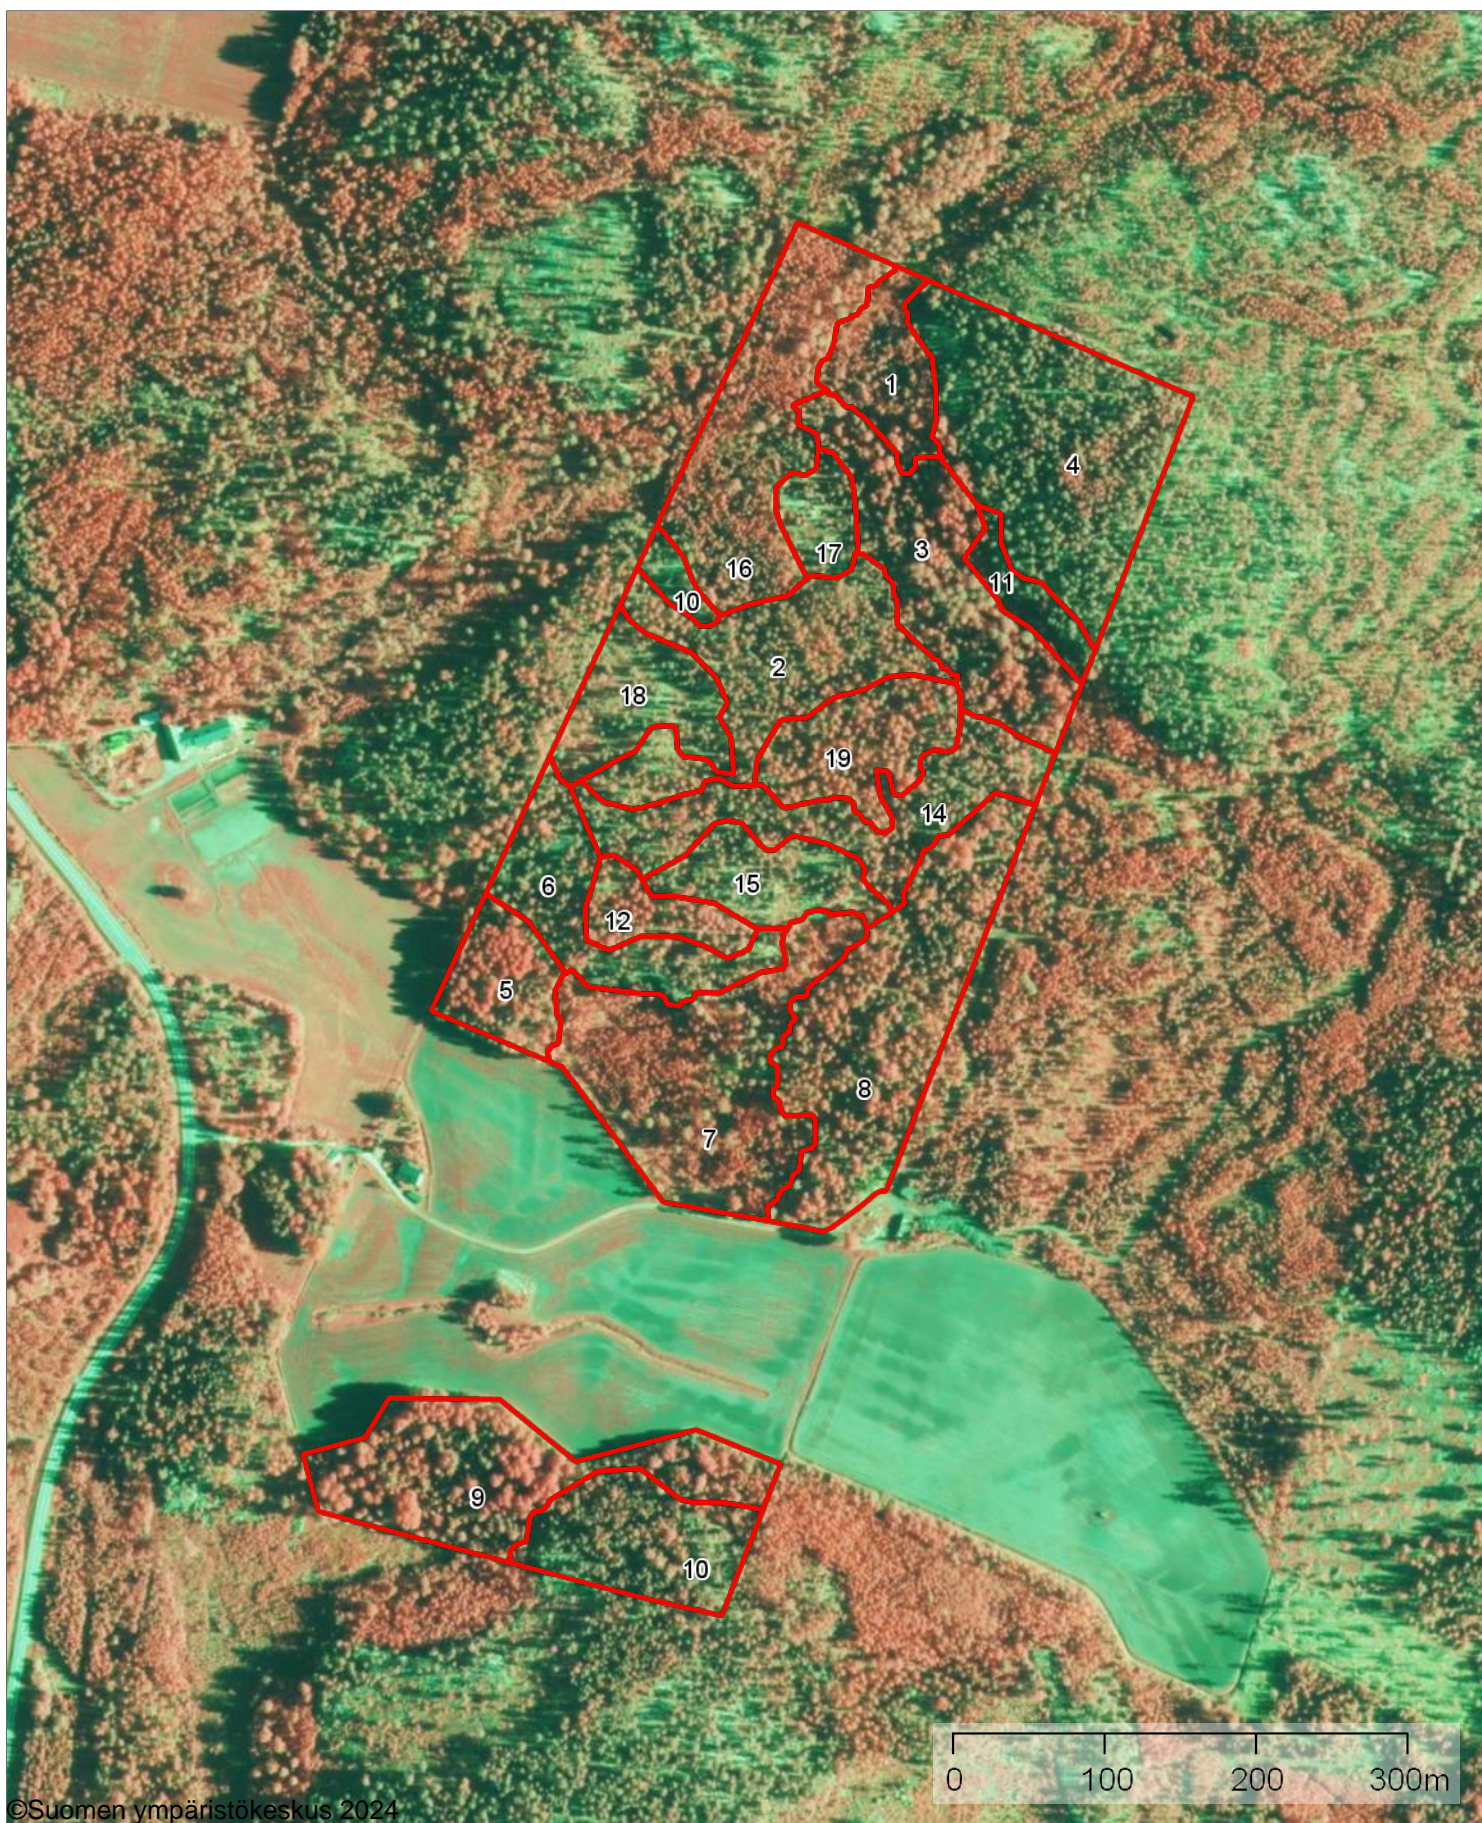

Rinnevalovarjostus

1:5000

Koordinaatisto

ETRS-TM35FIN

Keskipiste

(437380, 6723970)

Tulostettu

15.10.2024

Ilmakuva 2022

1:5000

Koordinaatisto

ETRS-TM35FIN

Keskipiste

(437480, 6723997)

Tulostettu

15.10.2024

Latvuspintamalli 2022

1:5000

Koordinaatisto

ETRS-TM35FIN

Keskipiste

(437480, 6723997)

Tulostettu

15.10.2024

Metsänkayttöilmoitukset (Metsäkeskus)

- < 1 kk
- 1 - 6 kk
- 6 - 12 kk
- 12 - 24 kk
- 24 - 36 kk
- > 36 kk

Heti suunnitellut hakkuut

1:5000

Koordinaatisto

ETRS-TM35FIN

Keskipiste

(437480, 6723997)