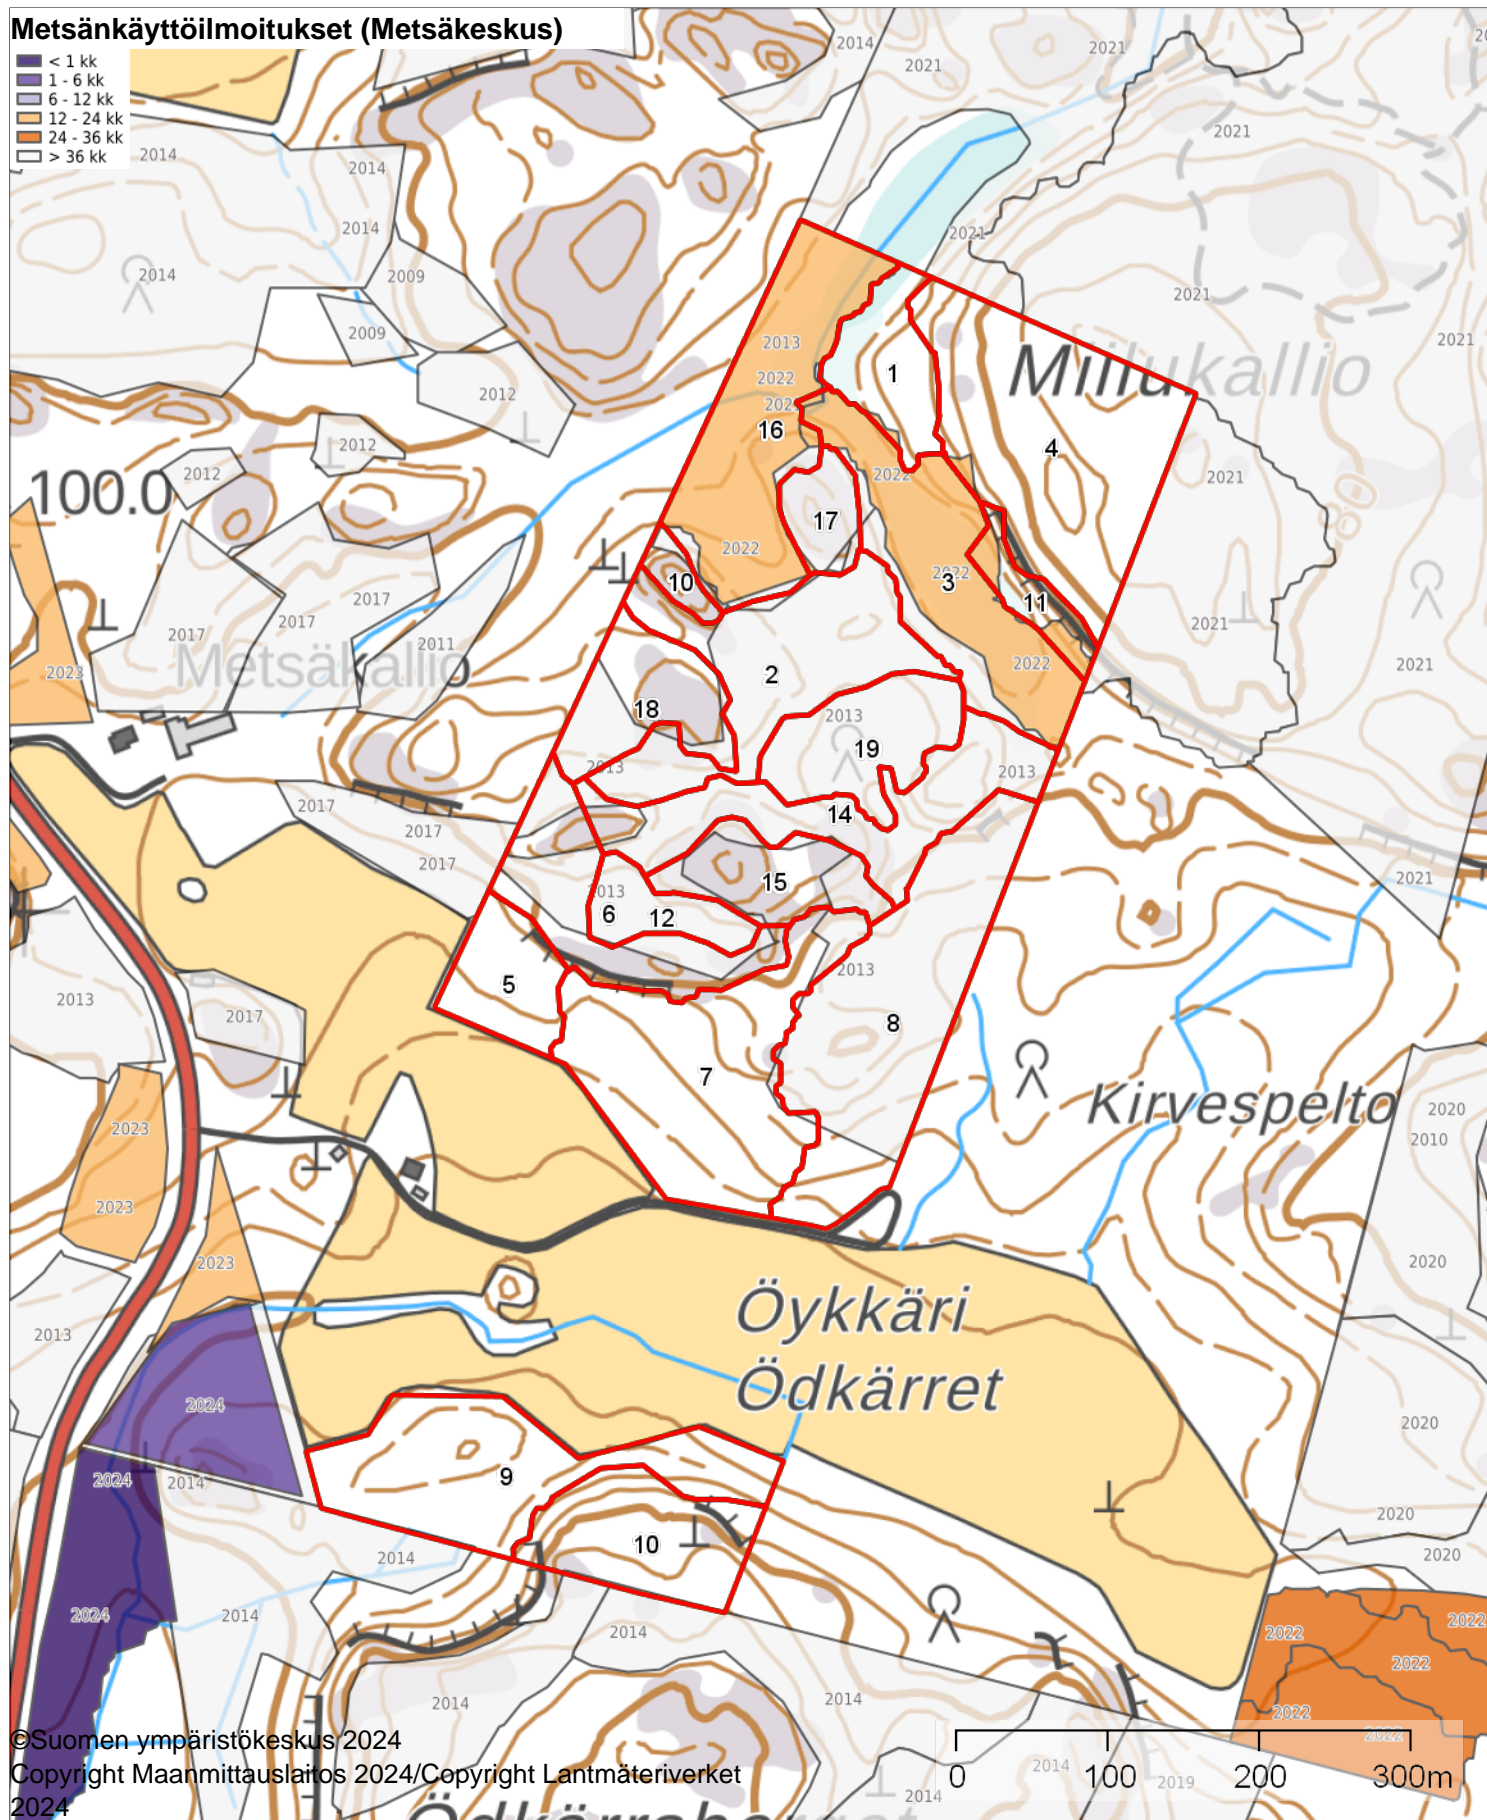

Latvuspintamalli 2022

1:5000

Koordinaatisto

ETRS-TM35FIN

Keskipiste

(437480, 6723997)

Tulostettu

15.10.2024

Metsänkayttöilmoitukset

1:5000

Koordinaatisto

ETRS-TM35FIN

Keskipiste

(437480, 6723997)

Tulostettu

15.10.2024

Metsänkayttöilmoitukset (Metsäkeskus)

- < 1 kk
- 1 - 6 kk
- 6 - 12 kk
- 12 - 24 kk
- 24 - 36 kk
- > 36 kk

Heti suunnitellut hakkuut

1:5000

Koordinaatisto

ETRS-TM35FIN

Keskipiste

(437480, 6723997)