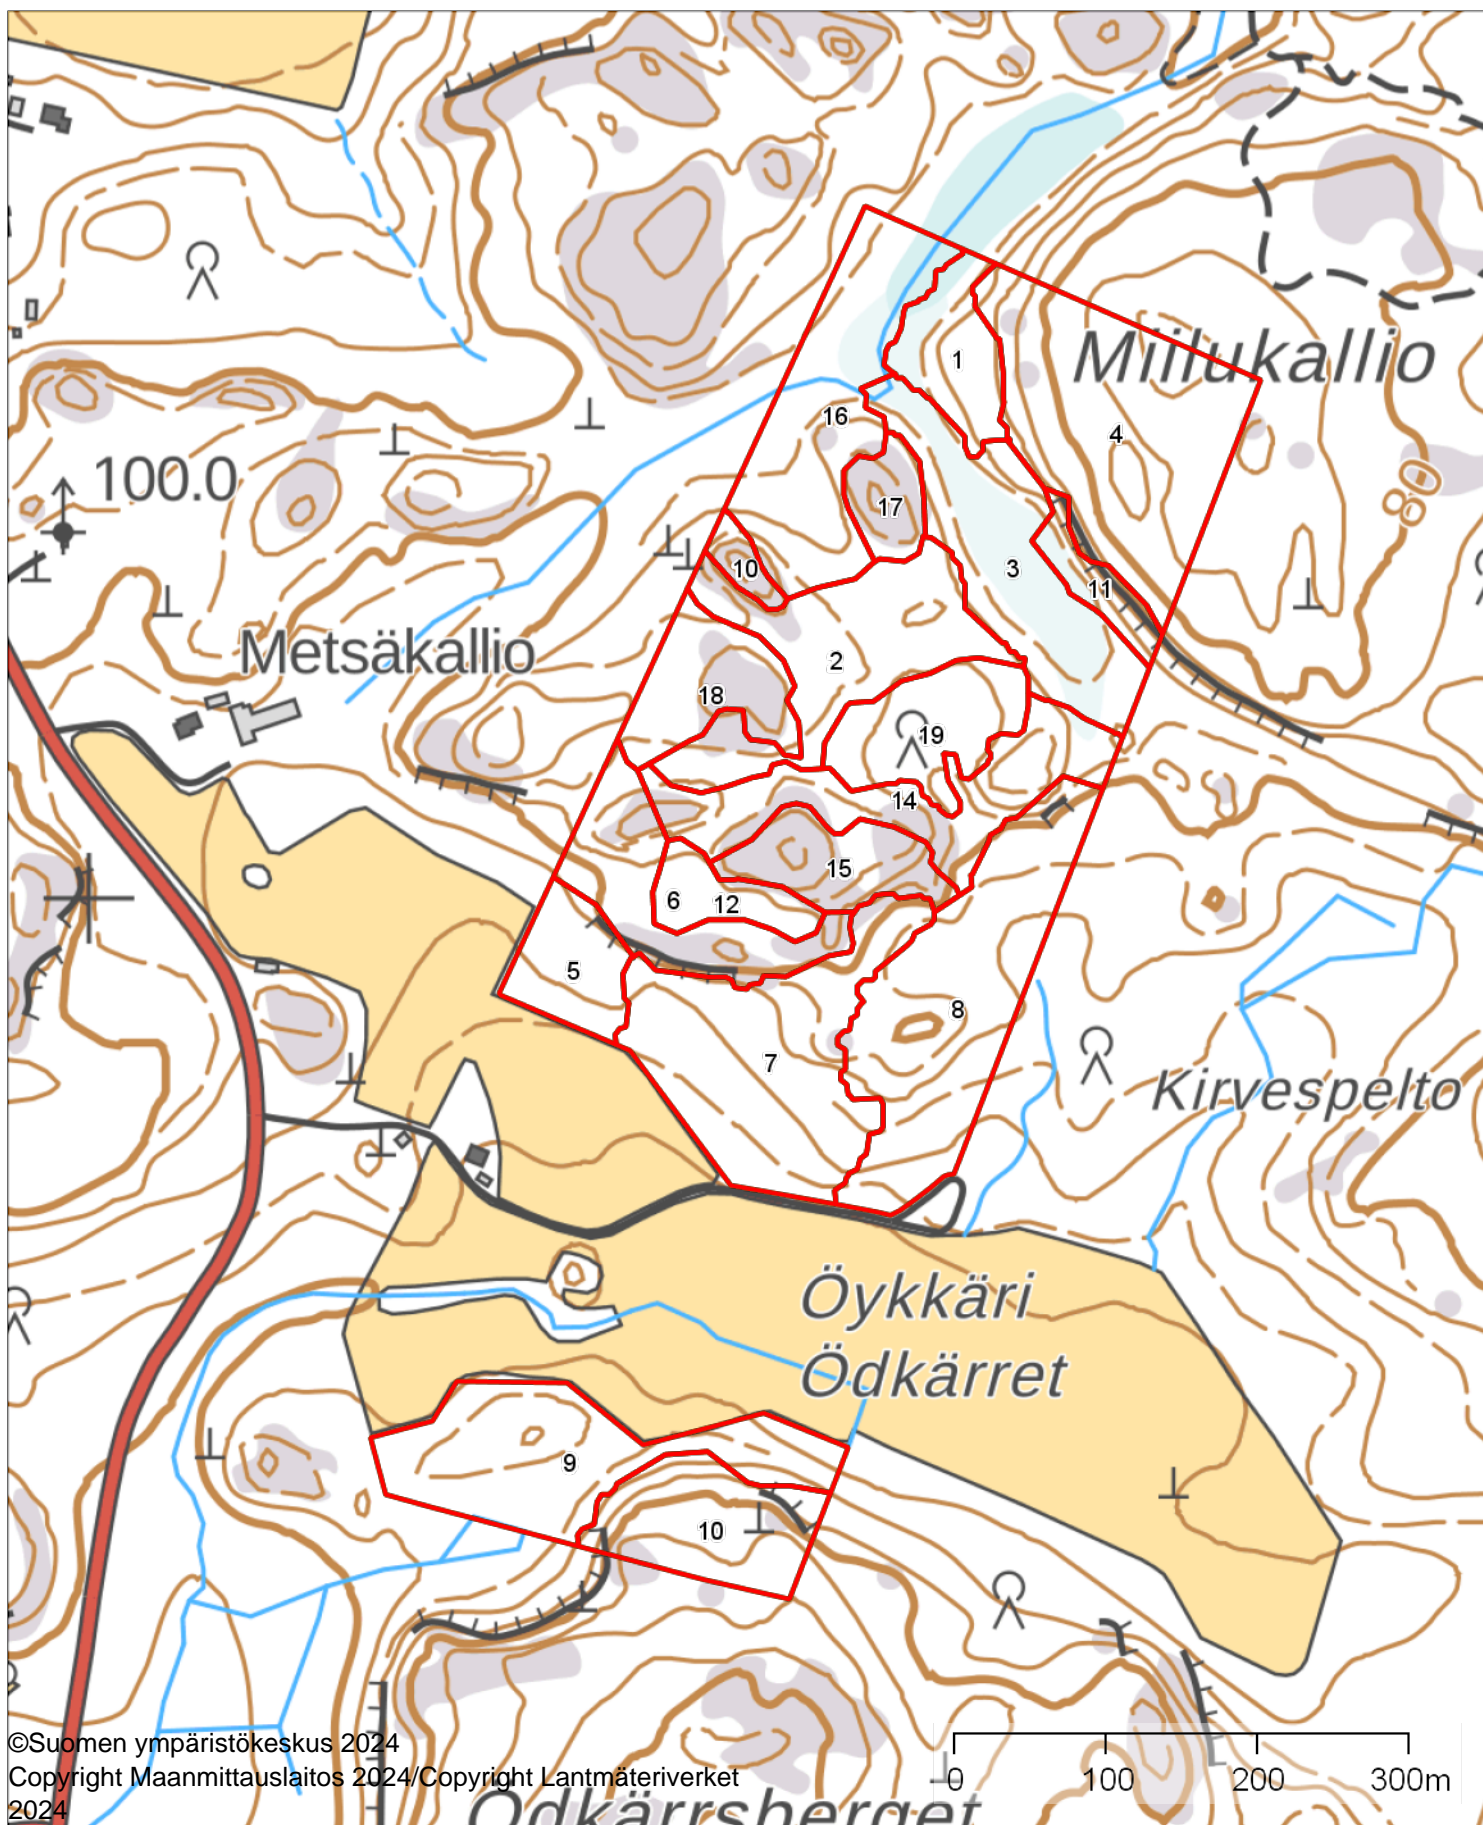

Peruskartta

1:5000

Koordinaatisto

ETRS-TM35FIN

Keskipiste

(437436, 6723986)

Tulostettu

15.10.2024

Rinnevalovarjostus

1:5000

Koordinaatisto

ETRS-TM35FIN

Keskipiste

(437380, 6723970)

Tulostettu

15.10.2024

Ilmakuva 2022

1:5000

Koordinaatisto

ETRS-TM35FIN

Keskipiste

(437480, 6723997)

Tulostettu

15.10.2024