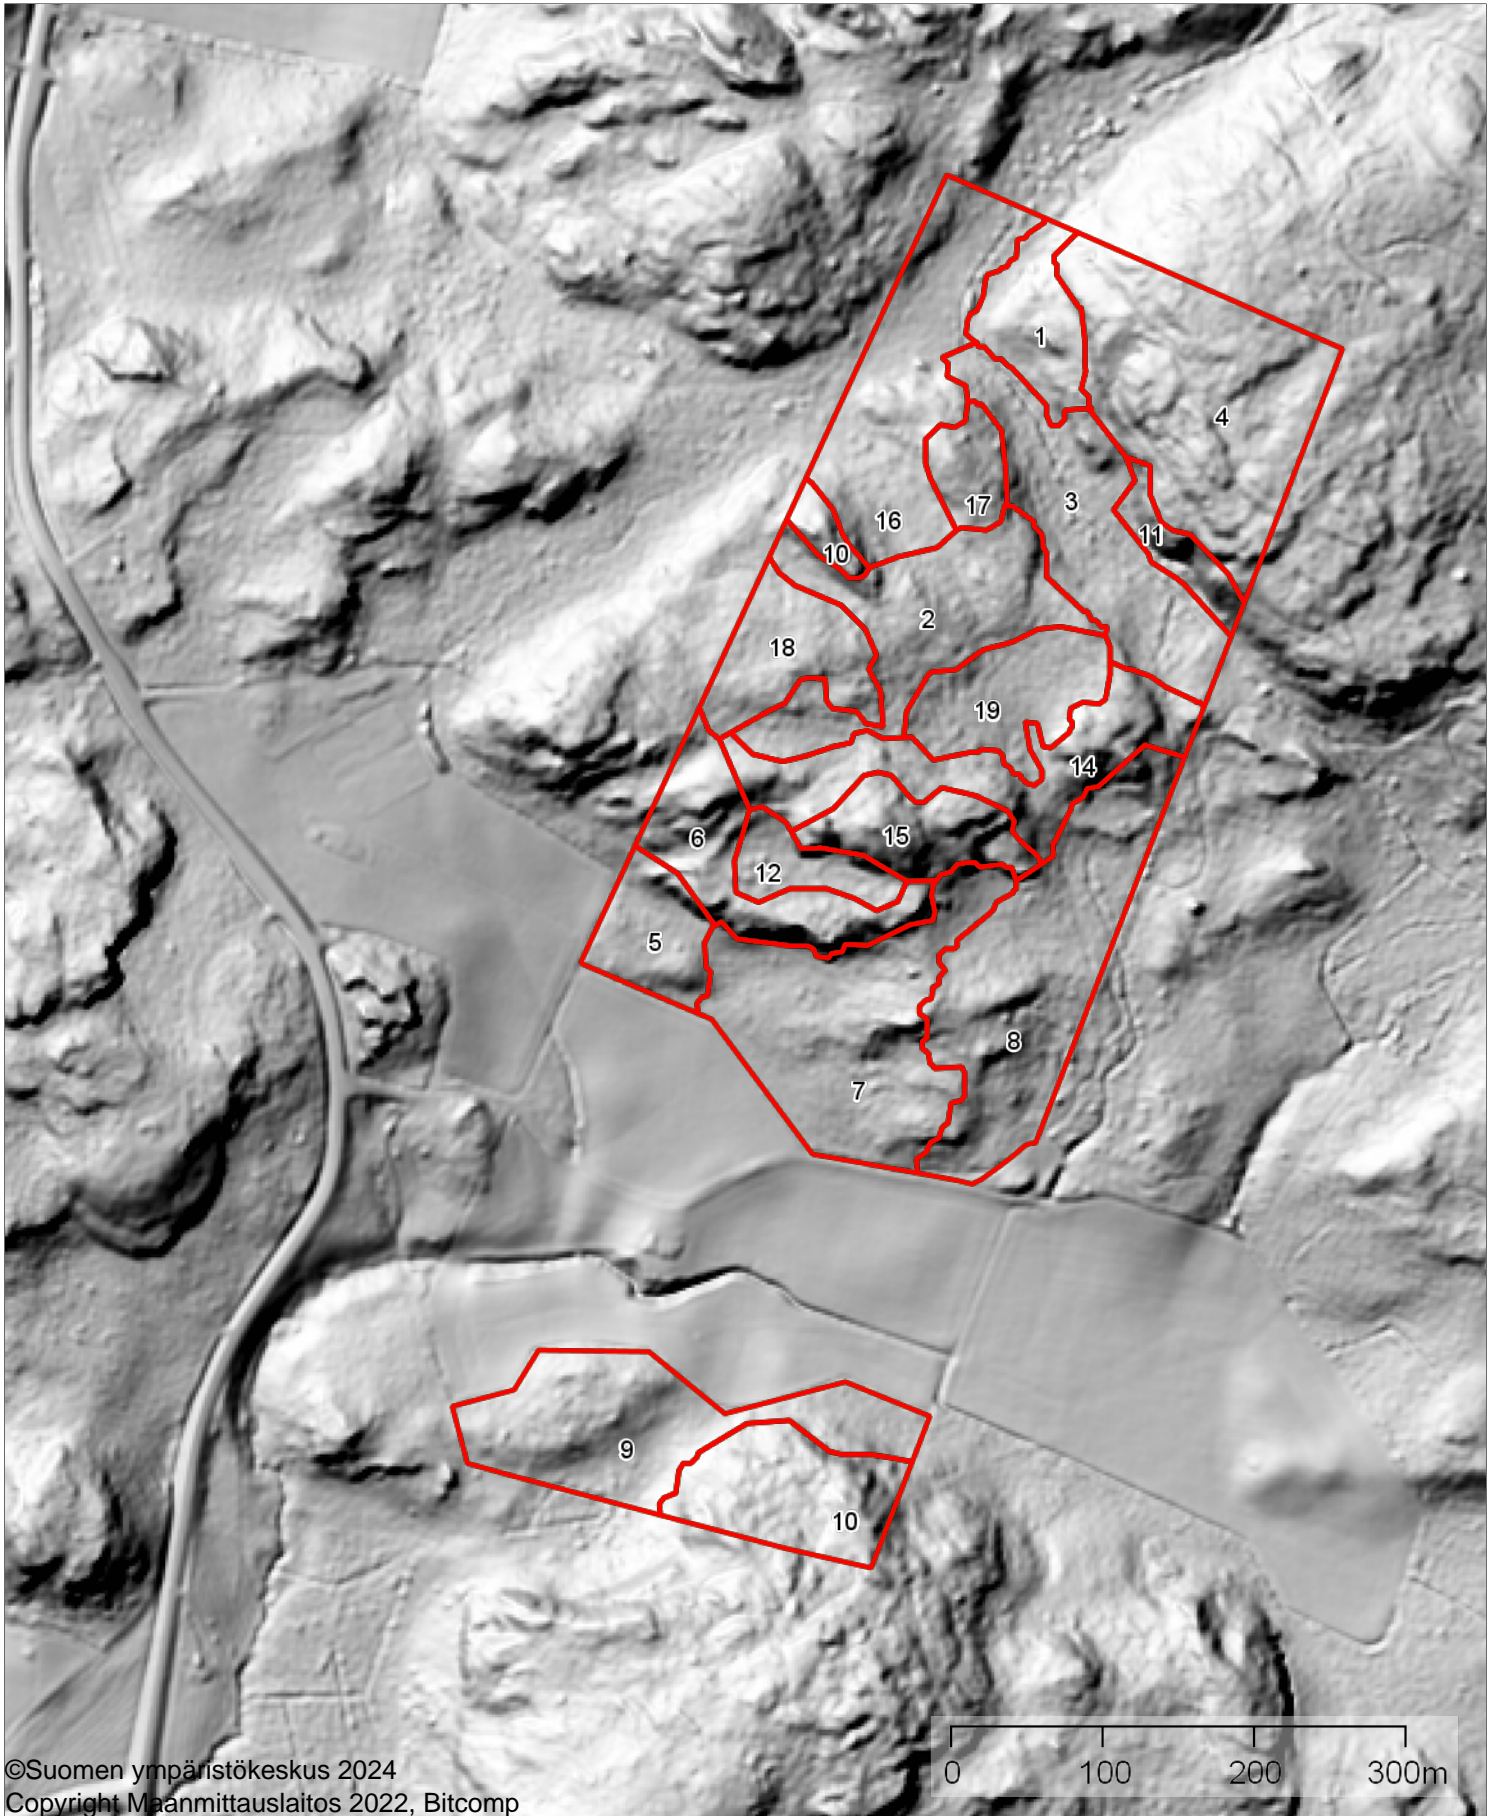

Peruskartta

1:5000

Koordinaatisto

ETRS-TM35FIN

Keskipiste

(437436, 6723986)

Tulostettu

15.10.2024

Rinnevalovarjostus

1:5000

Koordinaatisto

ETRS-TM35FIN

Keskipiste

(437380, 6723970)

Tulostettu

15.10.2024

Ilmakuva 2022

1:5000

Koordinaatisto

ETRS-TM35FIN

Keskipiste

(437480, 6723997)

Tulostettu

15.10.2024

Latvuspintamalli 2022

1:5000

Koordinaatisto

ETRS-TM35FIN

Keskipiste

(437480, 6723997)

Tulostettu

15.10.2024