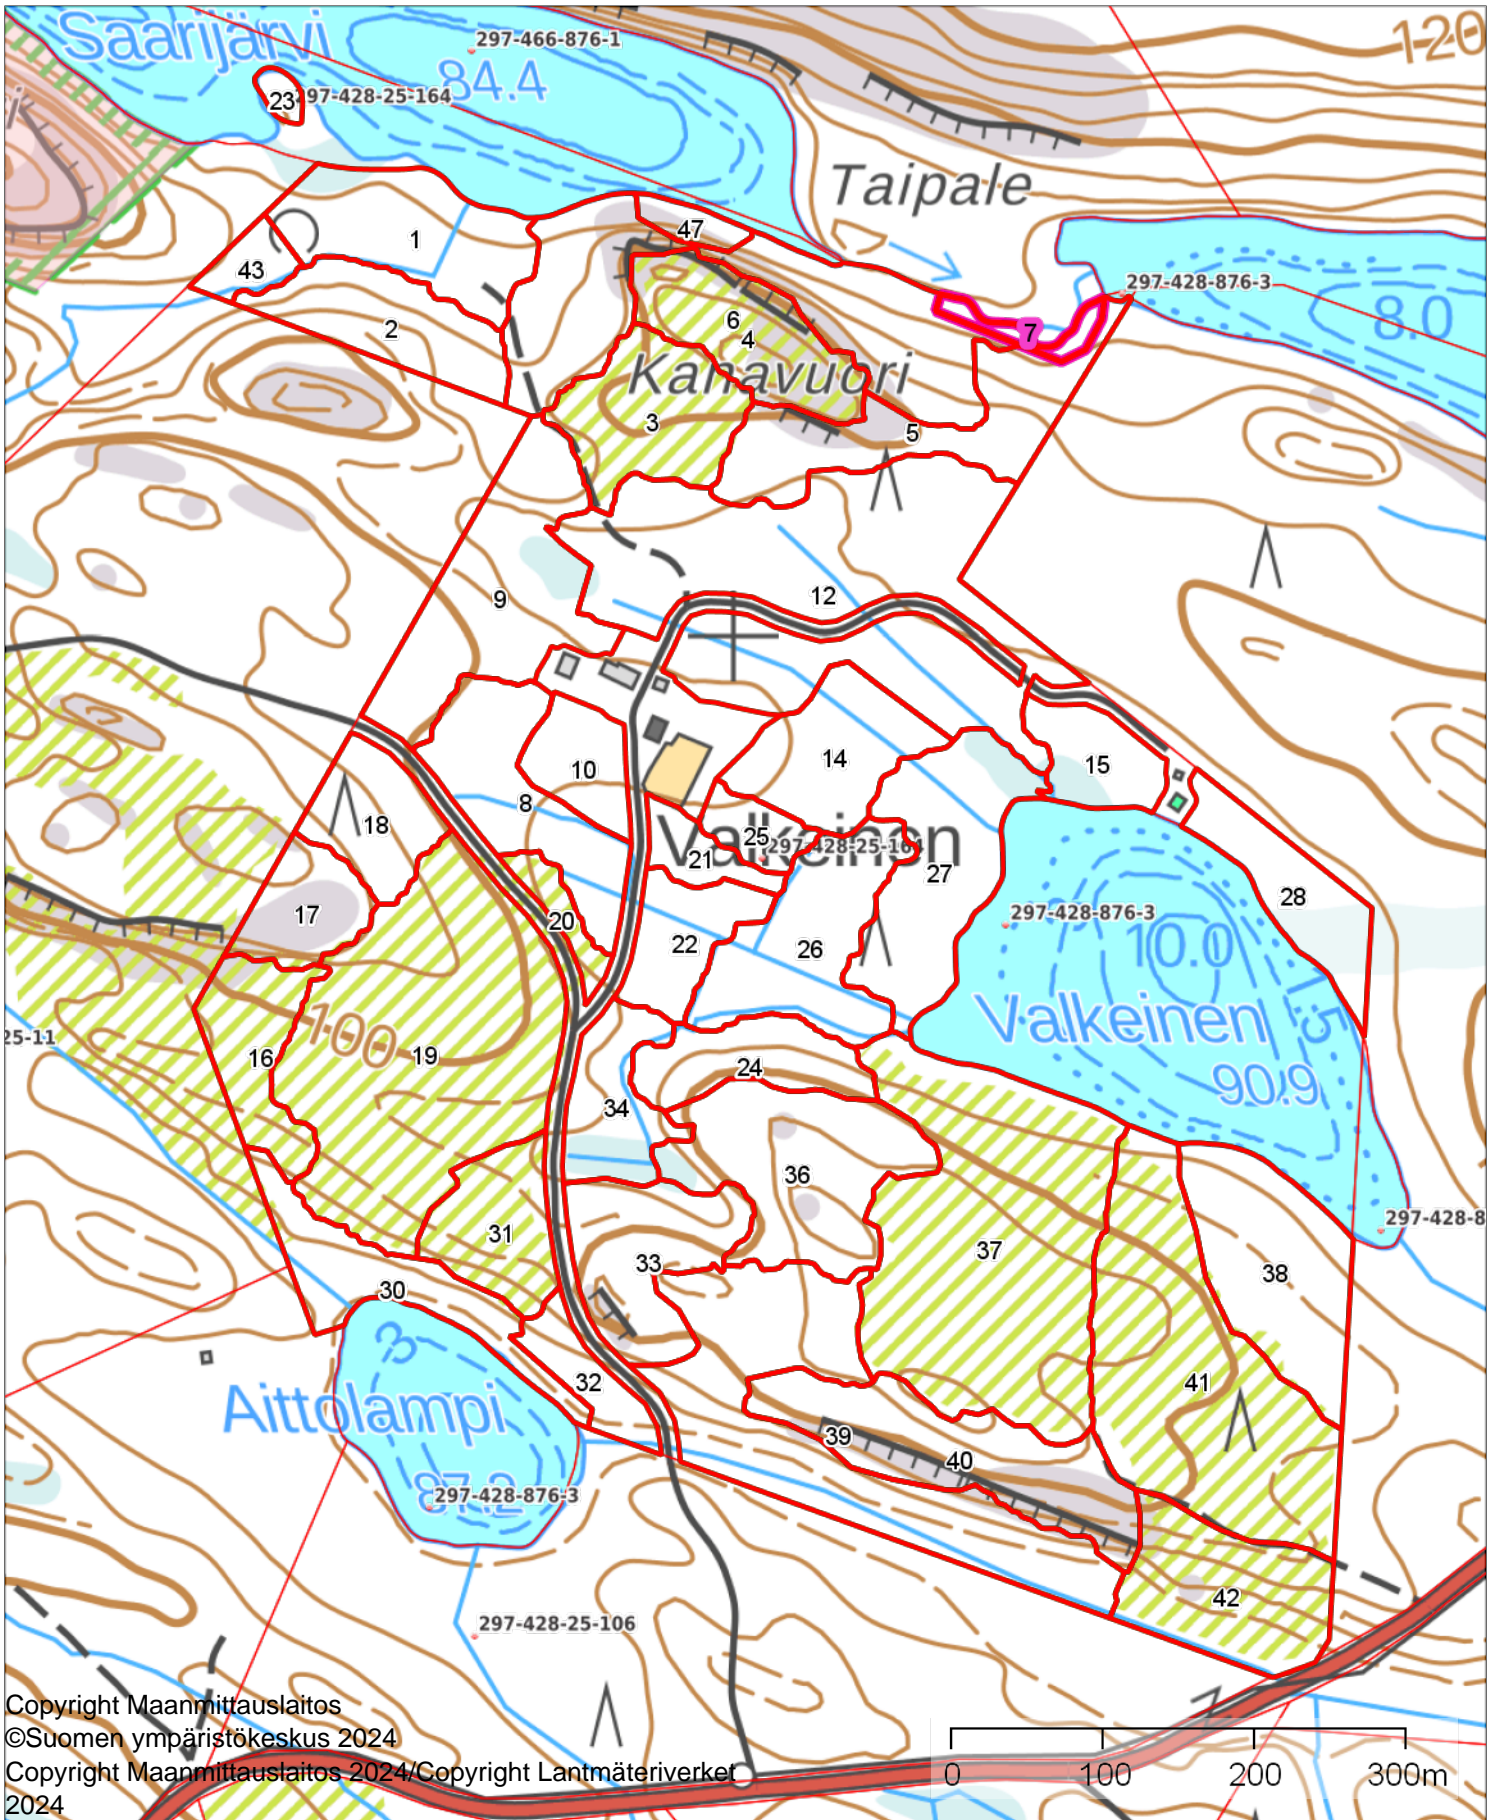

Peruskartta	1:5000		
Kiinteistö: VALKEINEN 297-428-25-164		Koordinaatisto Keskipiste Tulostettu	ETRS-TM35FIN (551008, 6965816) 27.11.2024

Copyright Maanmittauslaitos
 ©Suomen ympäristökeskus 2024
 Copyright Maanmittauslaitos 2024/Copyright Lantmäteriverket
 2024

Latvuspintamalli 2021

1:5000

Kiinteistö: VALKEINEN 297-428-25-164
Kuviot 19, 39, 20 uudistettu tämän jälkeen ja osa kuvioista harvennettu.

Koordinaatisto

ETRS-TM35FIN

Keskipiste

(551033, 6965844)

Tulostettu