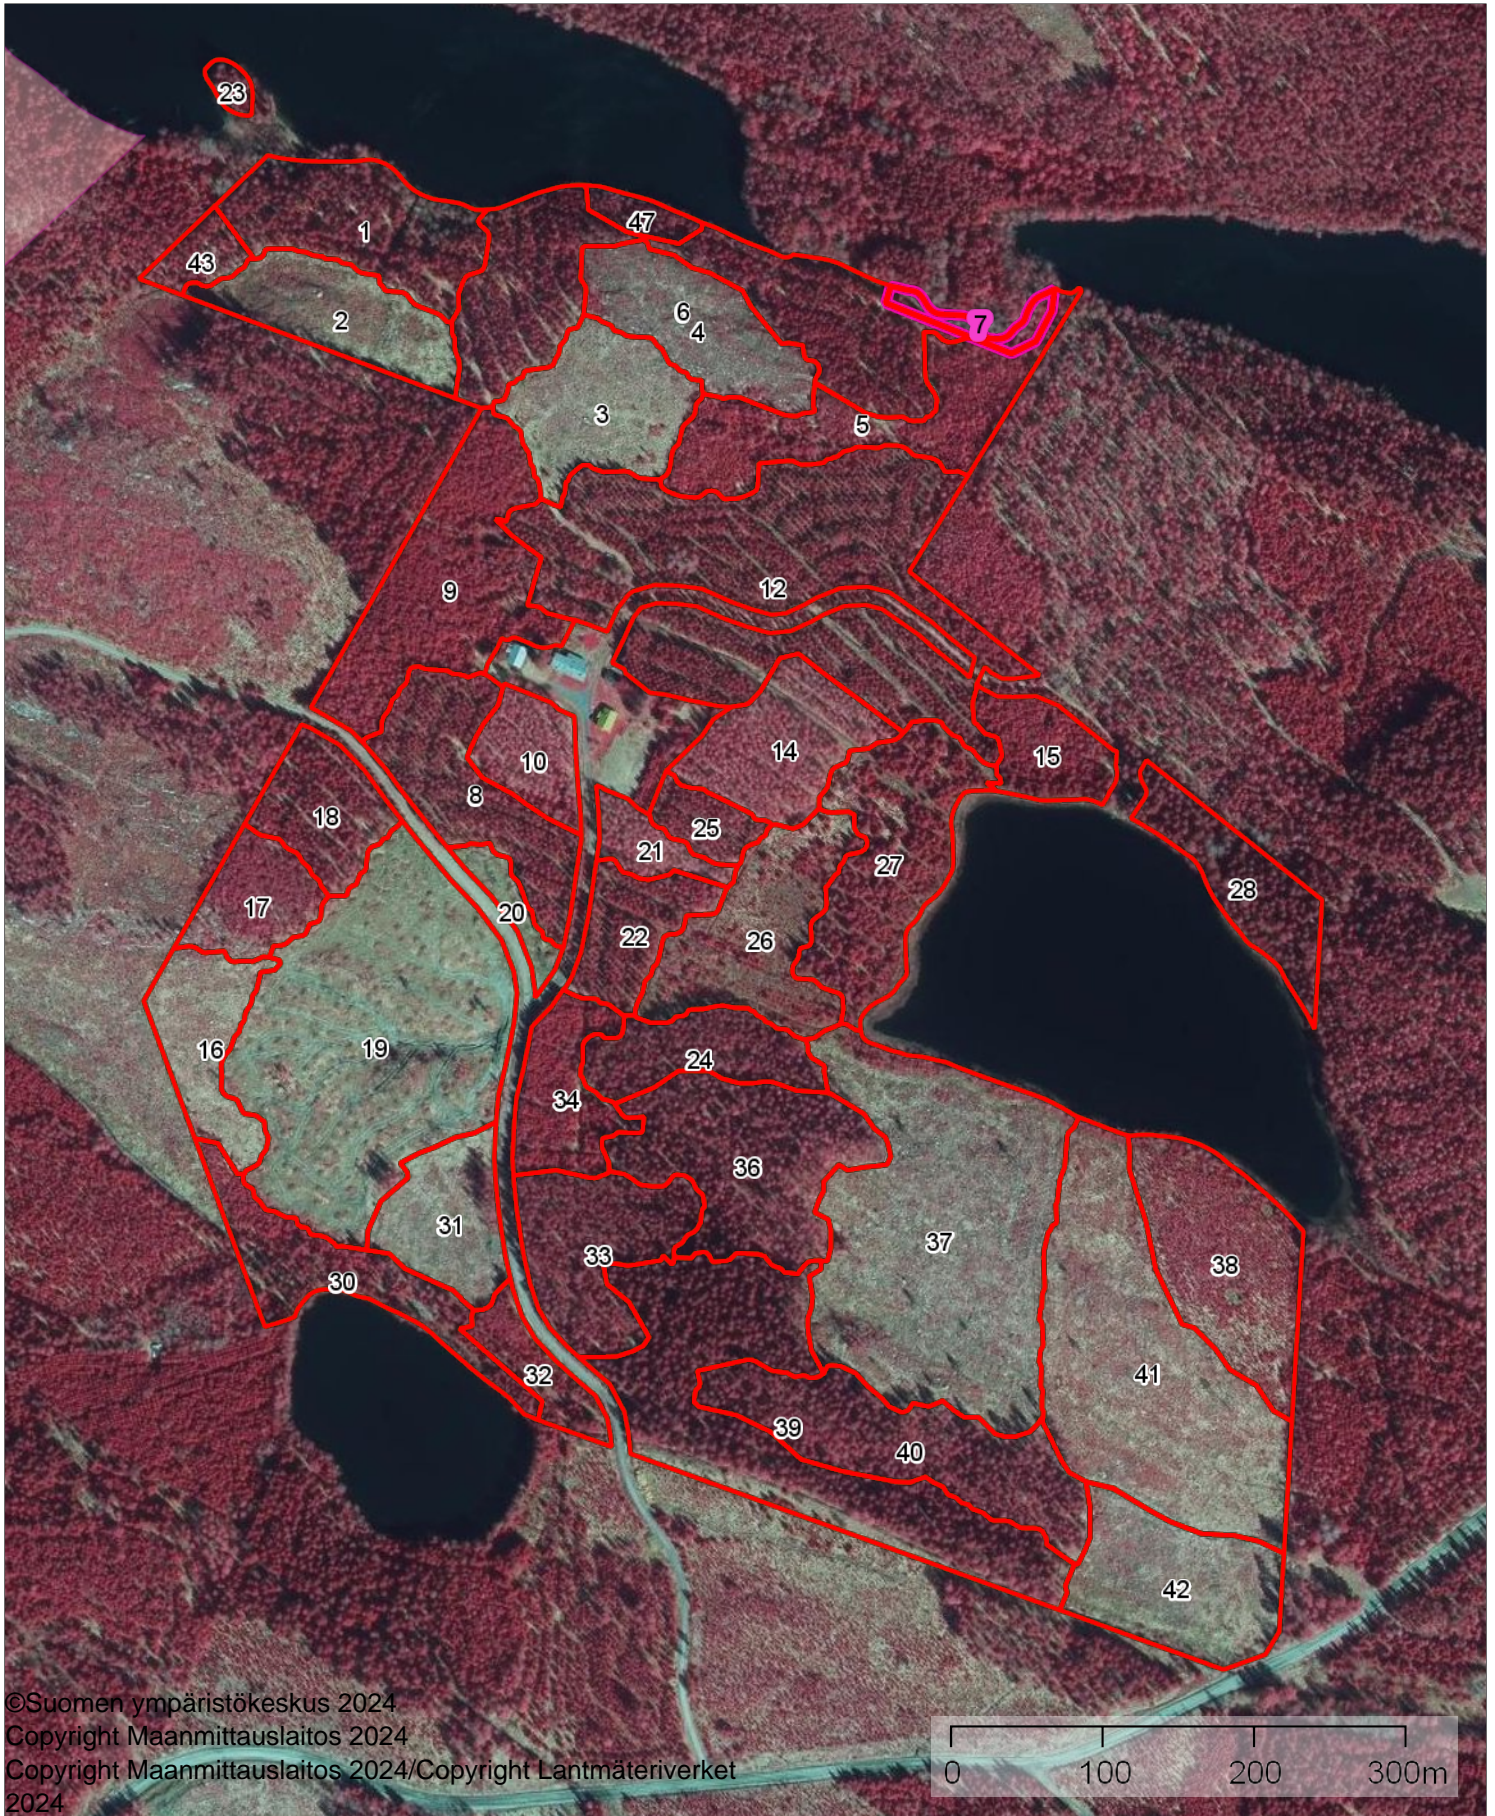

Ilmakuva (ajantasainen)

1:5000

Kiinteistö: VALKEINEN 297-428-25-164

Koordinaatisto

ETRS-TM35FIN

Keskipiste

(551041, 6965812)

Tulostettu

27.11.2024