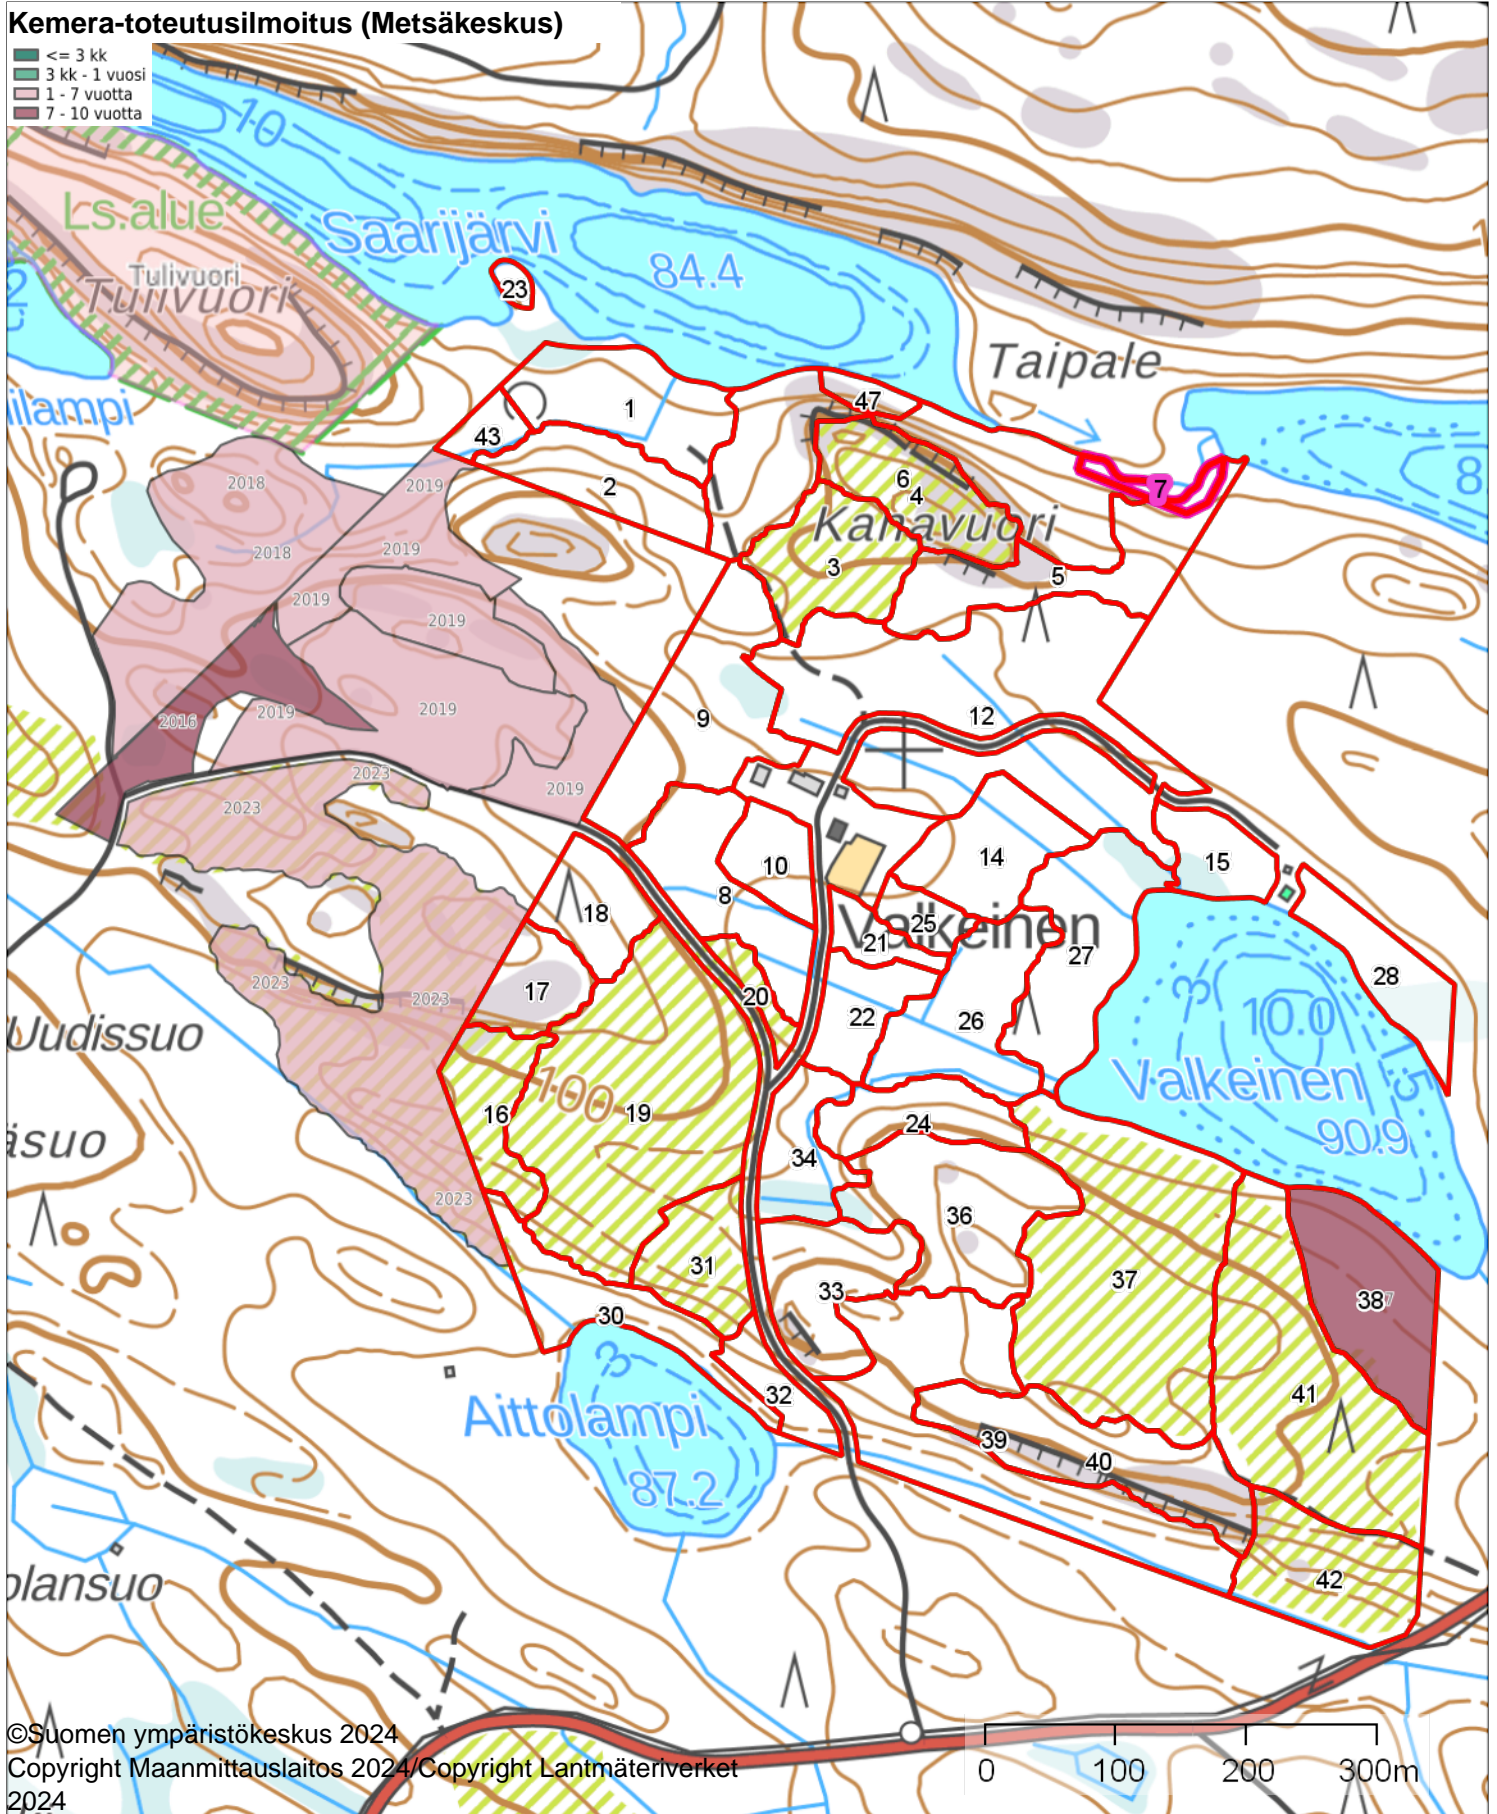

Kemeratoteutusilmoitukset

1:5800

Kiinteistö: VALKEINEN 297-428-25-164
Taimikoita on raivattu ja hoidettu ilman kemerahakemuksia!

Koordinaatisto

ETRS-TM35FIN

Keskipiste

(550880, 6965877)

Tulostettu

27.11.2024

Kemera-toteutusilmoitus (Metsäkeskus)

- <= 3 kk
- 3 kk - 1 vuosi
- 1 - 7 vuotta
- 7 - 10 vuotta