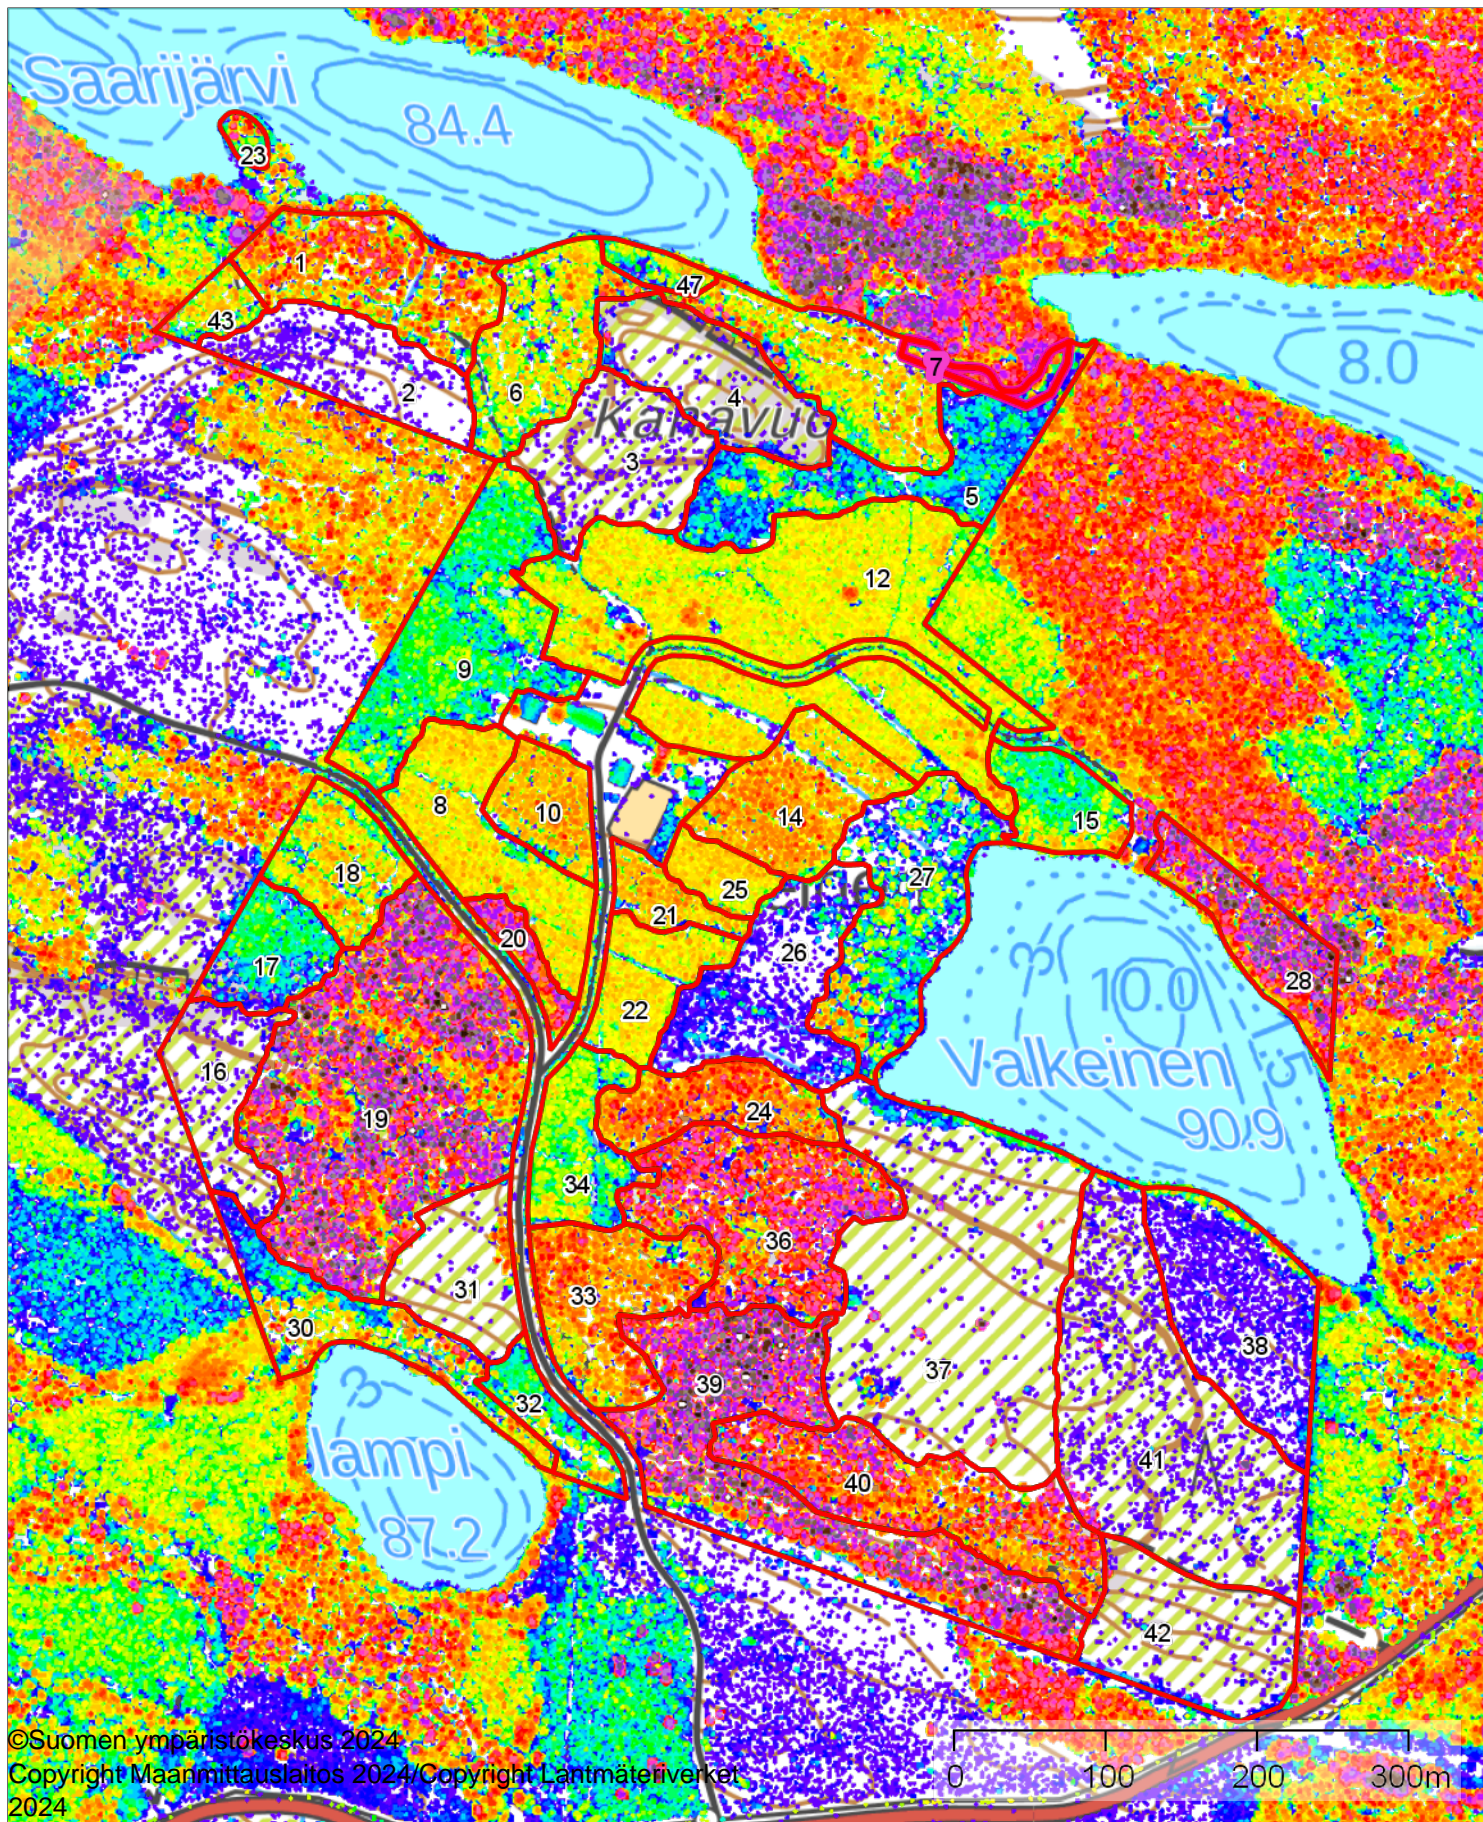

Peruskartta	1:5000		
Kiinteistö: VALKEINEN 297-428-25-164		Koordinaatisto Keskipiste Tulostettu	ETRS-TM35FIN (551008, 6965816) 27.11.2024

Copyright Maanmittauslaitos
 ©Suomen ympäristökeskus 2024
 Copyright Maanmittauslaitos 2024/Copyright Lantmäteriverket
 2024

Latvuspintamalli 2021

1:5000

Kiinteistö: VALKEINEN 297-428-25-164
Kuviot 19, 39, 20 uudistettu tämän jälkeen ja osa kuvioista harvennettu.

Koordinaatisto

ETRS-TM35FIN

Keskipiste

(551033, 6965844)

Tulostettu

27.11.2024

Ilmakuva (ajantasainen)

1:5000

Kiinteistö: VALKEINEN 297-428-25-164

Koordinaatisto

ETRS-TM35FIN

Keskipiste

(551041, 6965812)