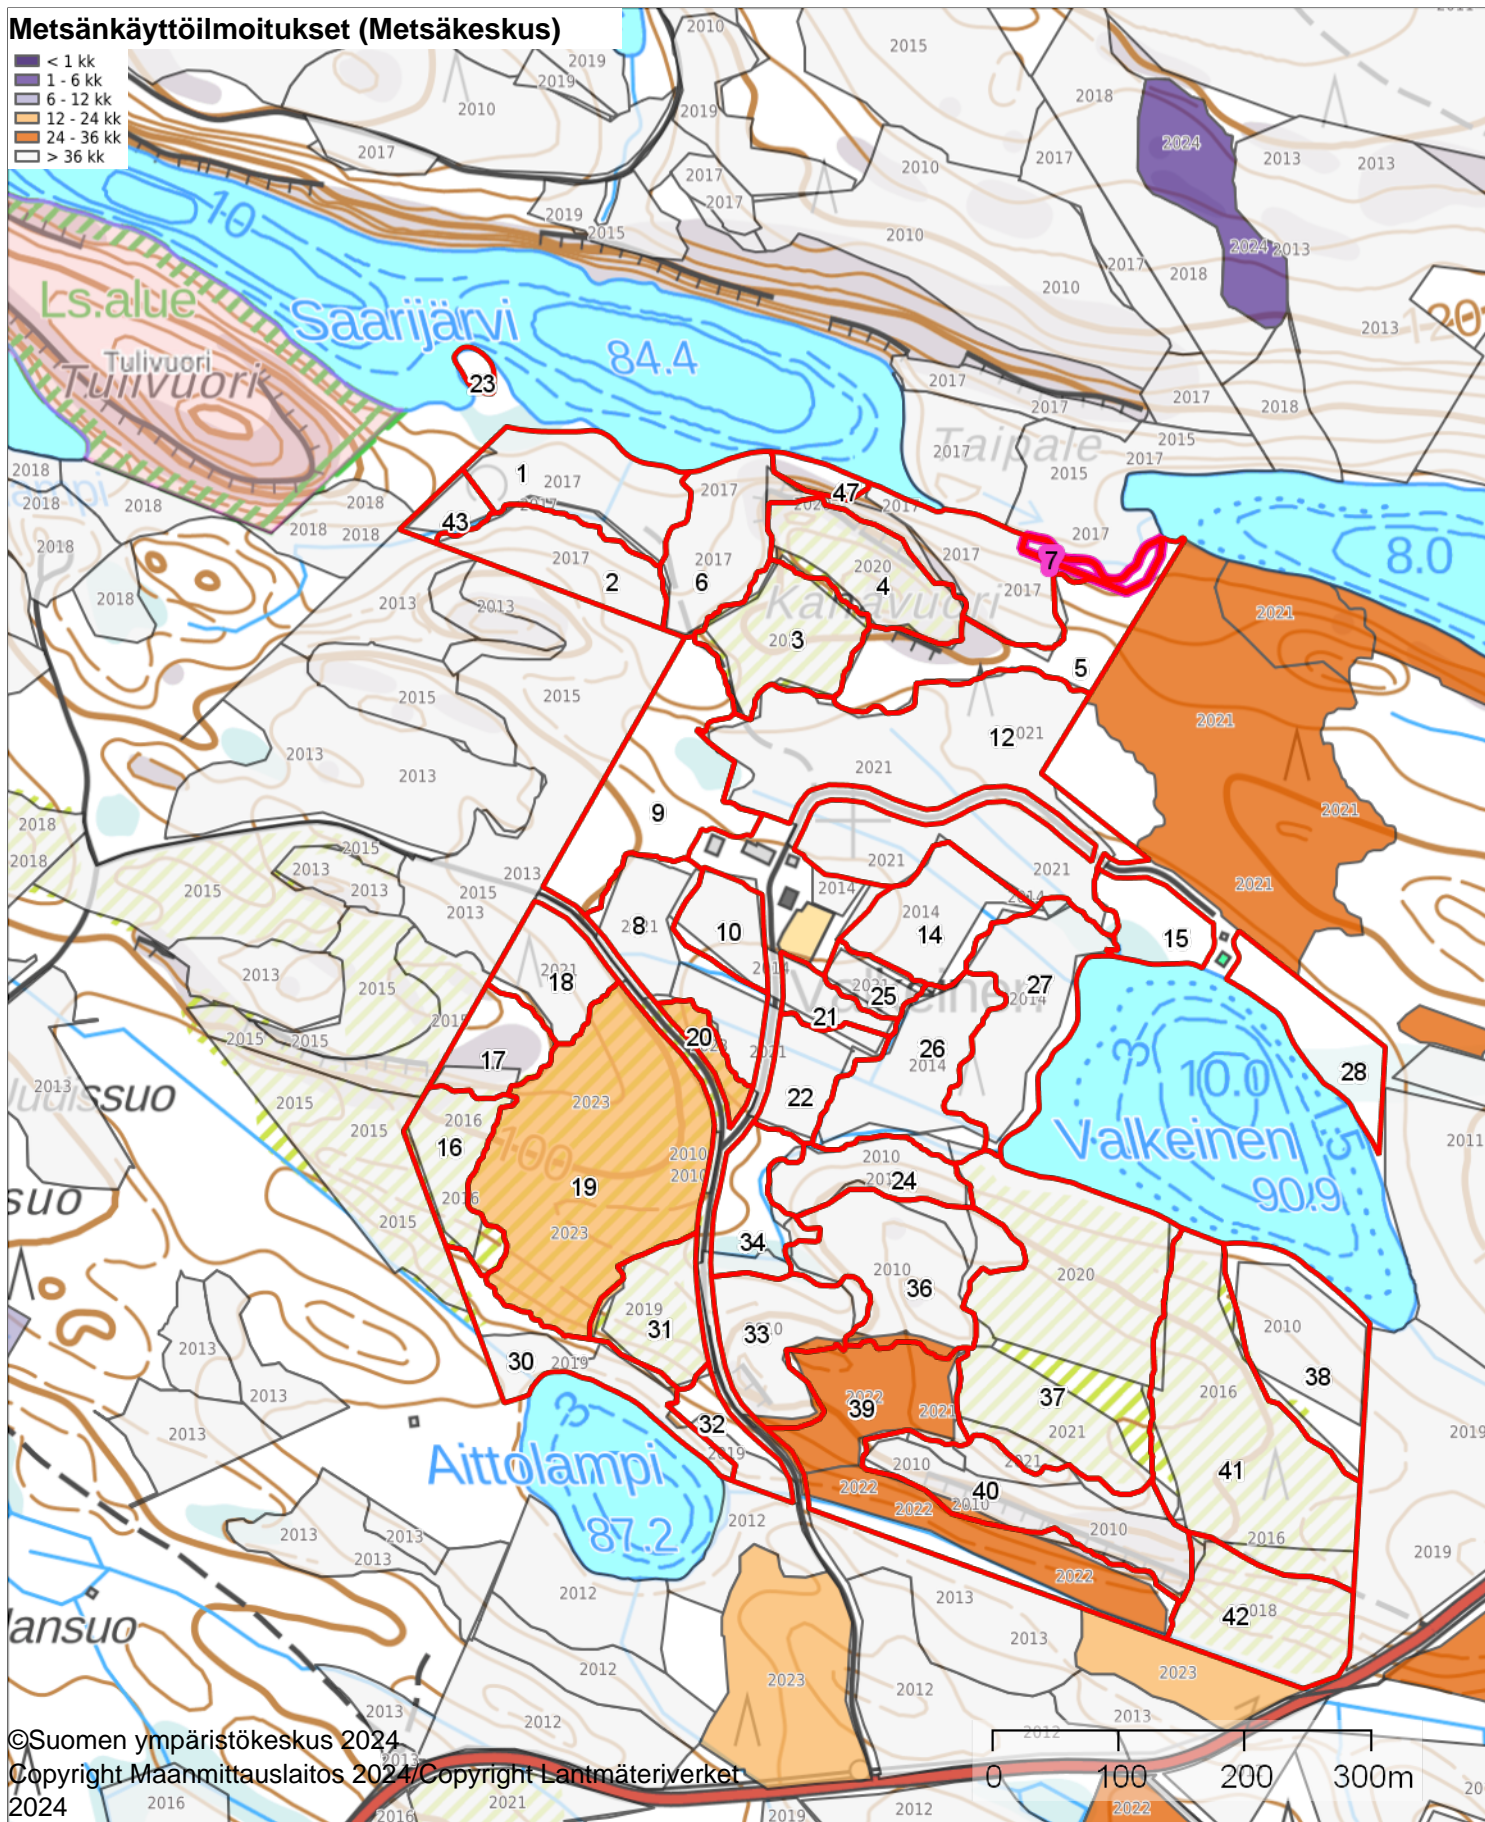

Keskipiste

(550917, 6965924)

Tulostettu

27.11.2024

Metsänkayttöilmoitukset (Metsäkeskus)

- < 1 kk
- 1 - 6 kk
- 6 - 12 kk
- 12 - 24 kk
- 24 - 36 kk
- > 36 kk

Kehitysluokka

1:5300