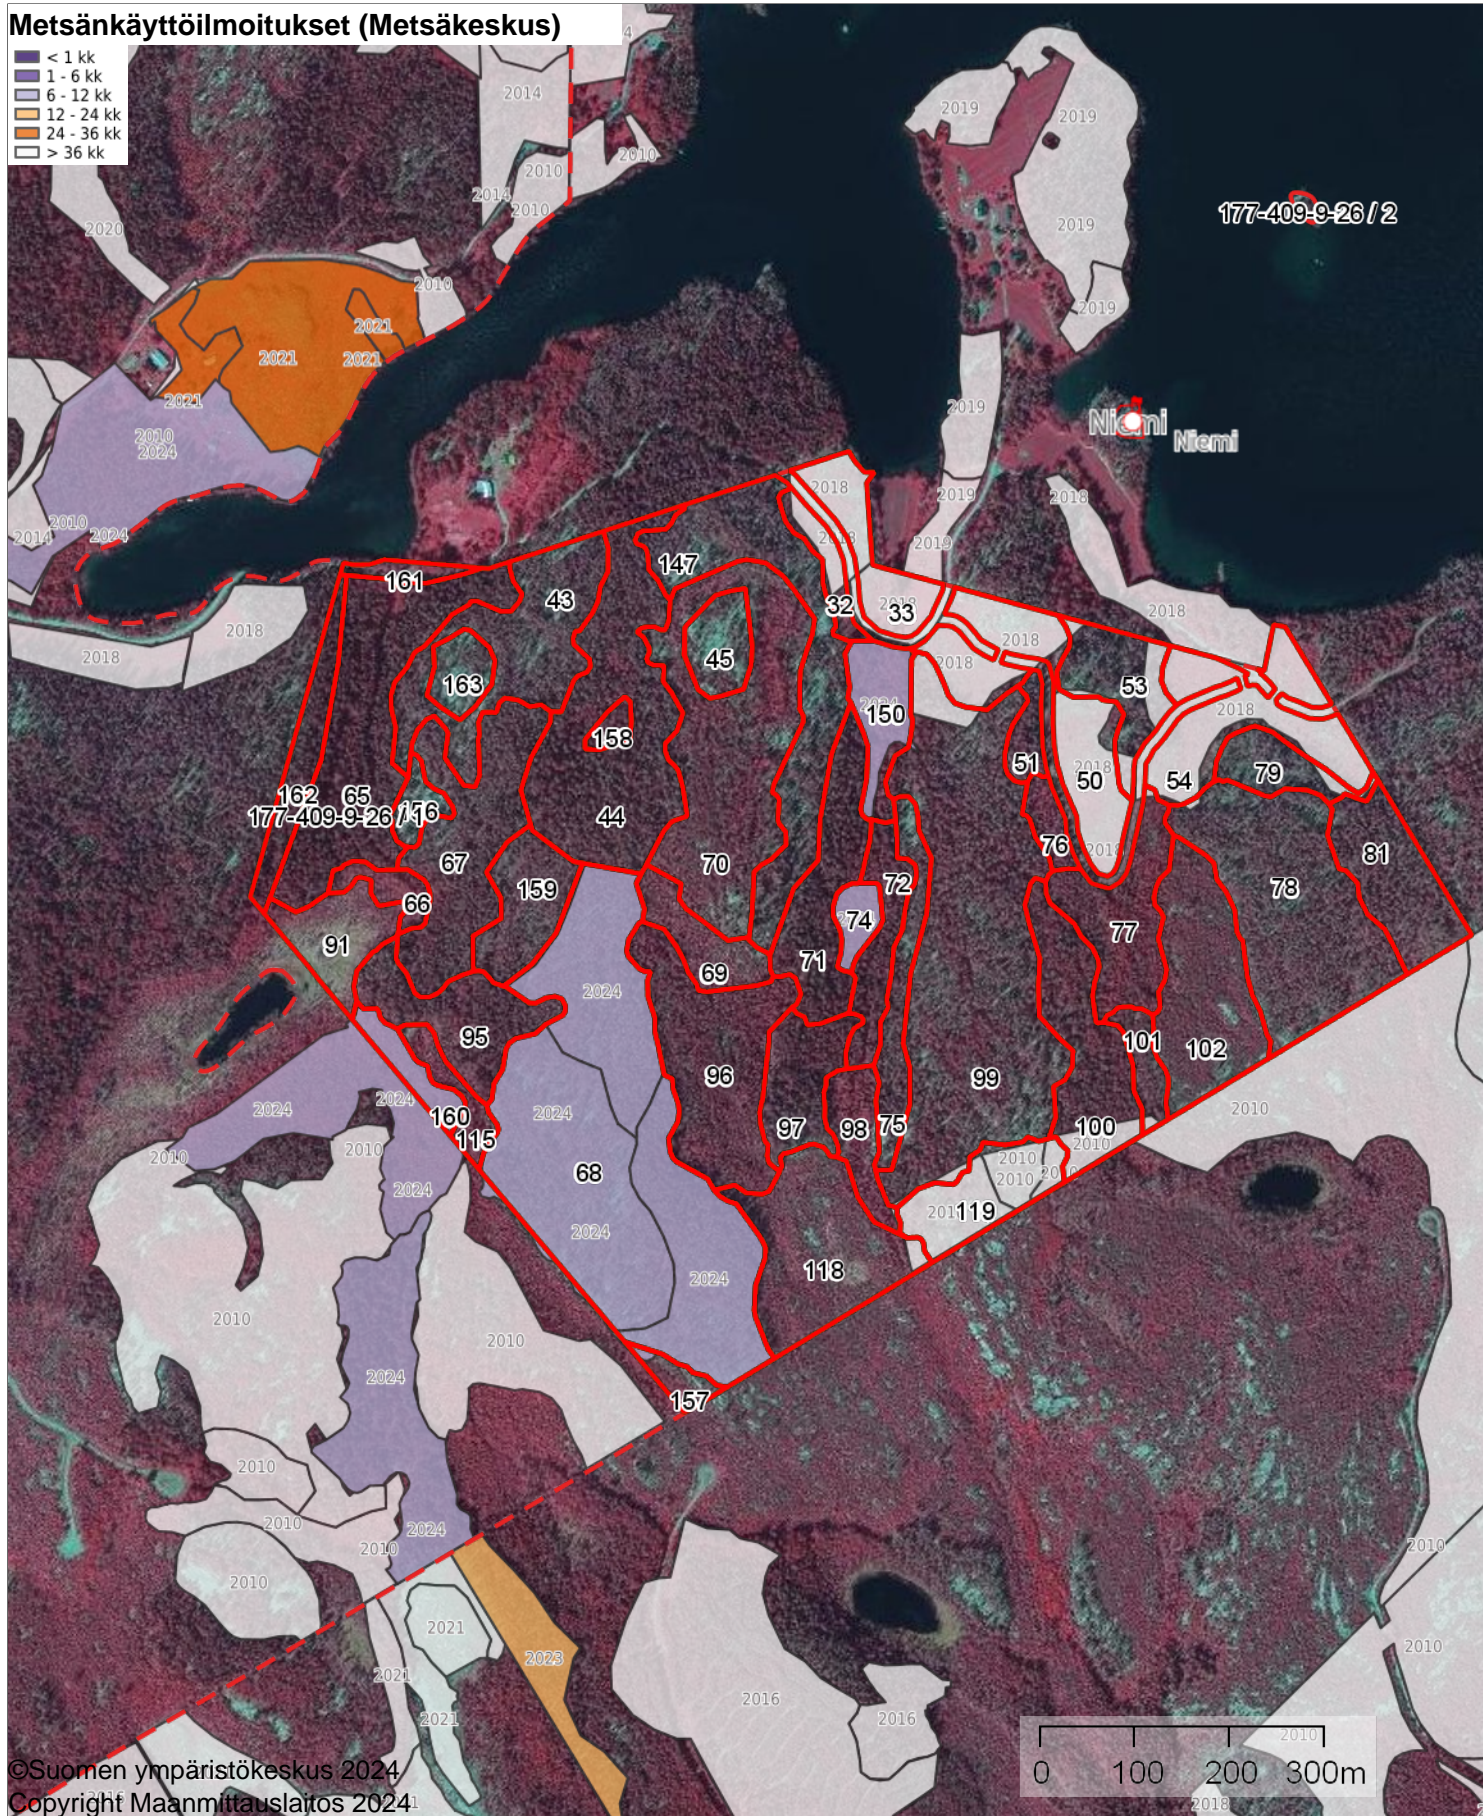

21.11.2024

Kemera-toteutusilmoitus (Metsäkeskus)

- <= 3 kk
- 3 kk - 1 vuosi
- 1 - 7 vuotta
- 7 - 10 vuotta

Hakkuurajoitusalueet

1:7000

Koordinaatisto

ETRS-TM35FIN

Keskipiste

Keskipiste

(372227, 6855757)

Tulostettu

21.11.2024

Metsänkätöilmoitukset (Metsäkeskus)

- < 1 kk
- 1 - 6 kk
- 6 - 12 kk
- 12 - 24 kk
- 24 - 36 kk
- > 36 kk

Haltuunottohakkuut

1:8000