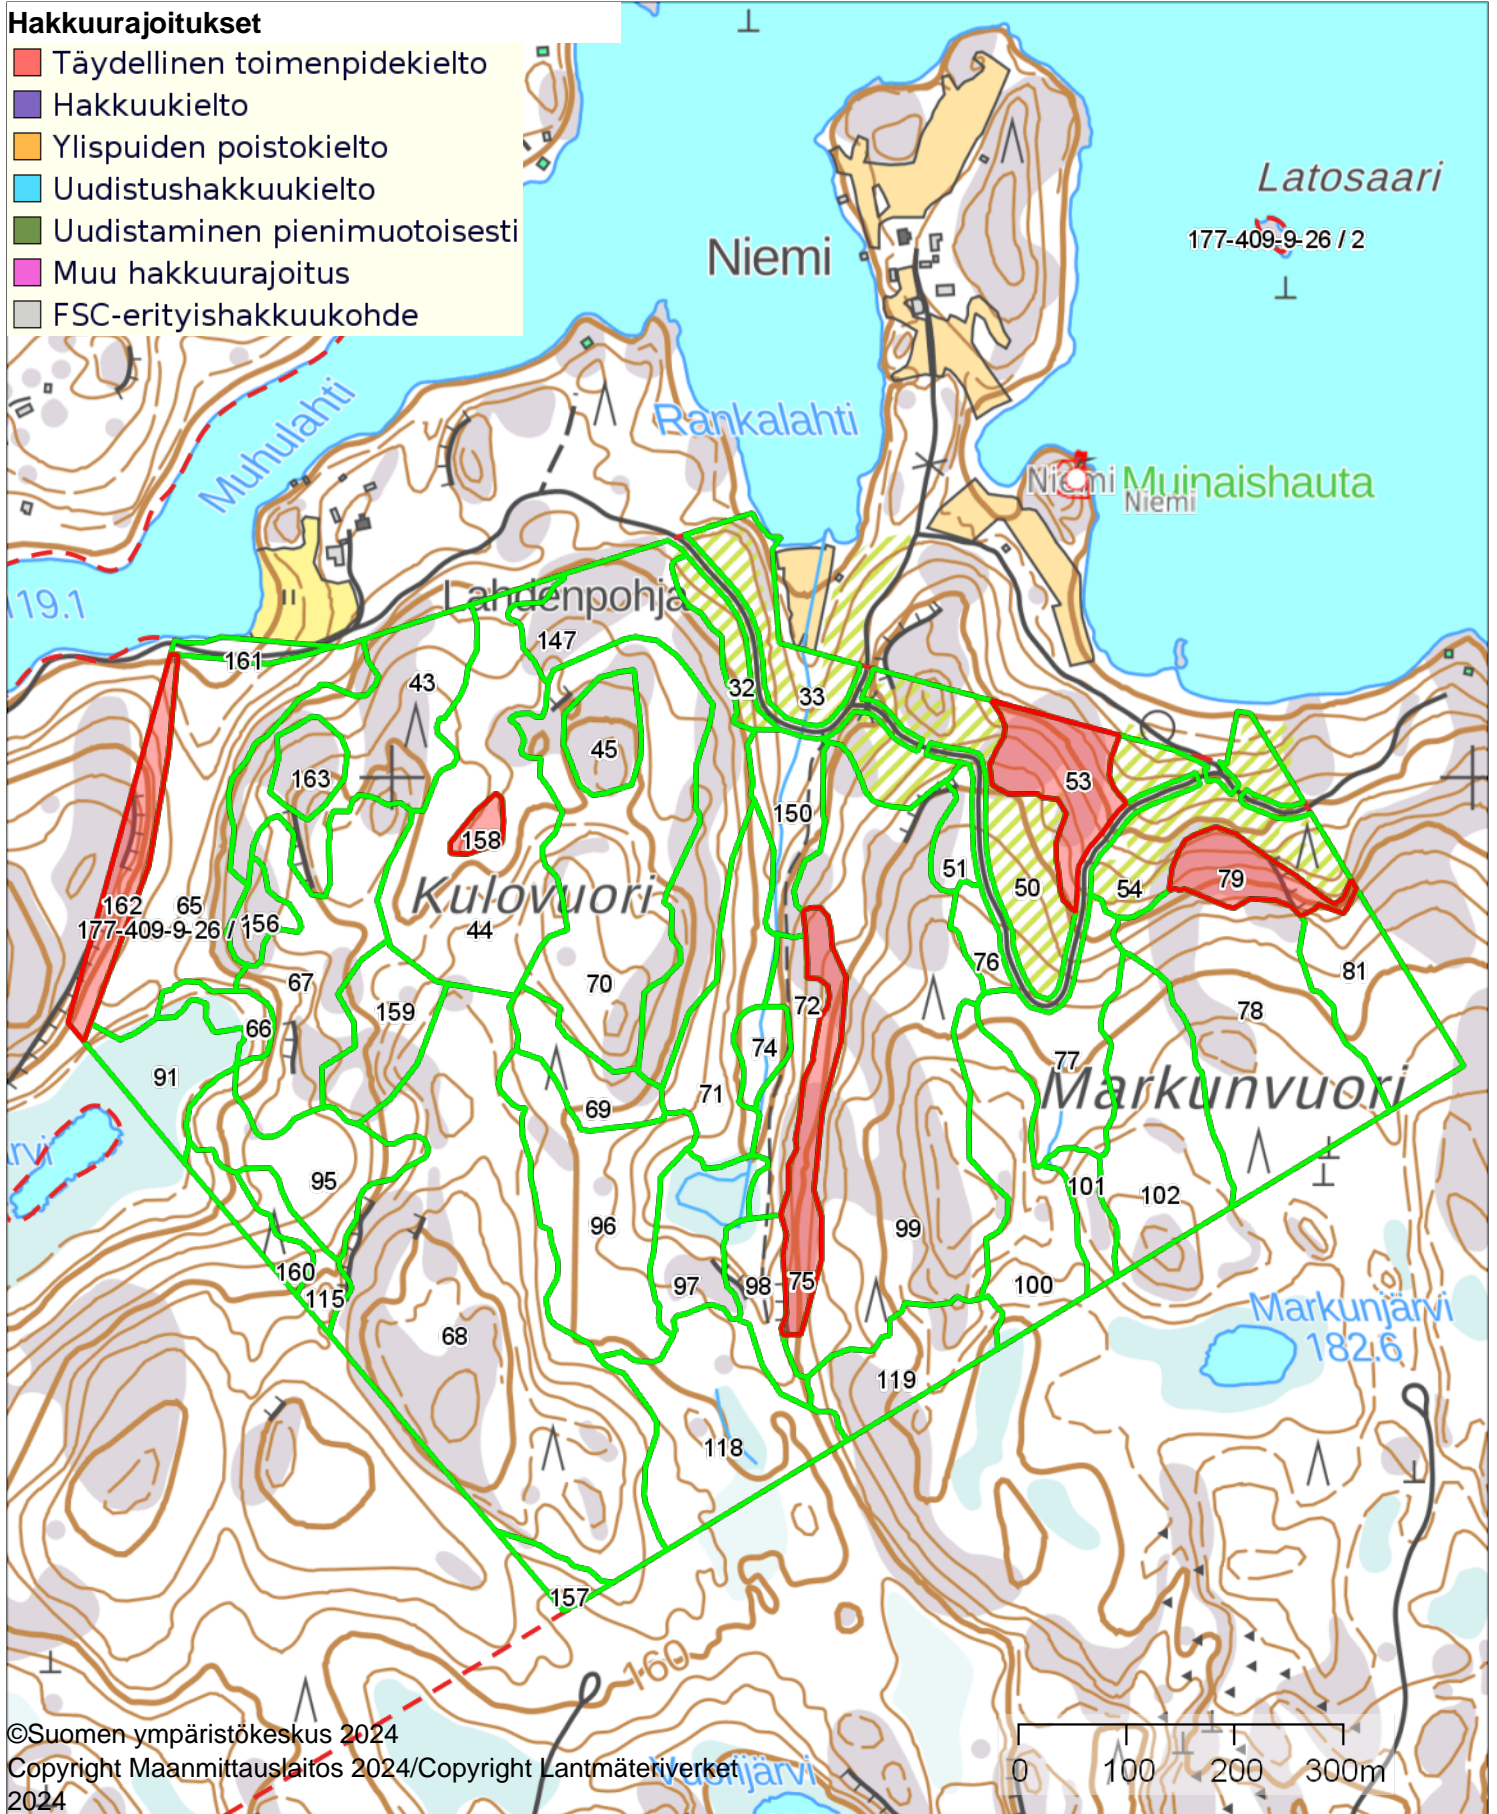

Hakkuurajoitusalueet

1:7000

Koordinaatisto

ETRS-TM35FIN

Keskipiste

(372329, 6855877)

Tulostettu

21.11.2024

Hakkuurajoitukset

■ Täydellinen toimenpidekielto

■ Hakkuukielto

■ Ylispuiden poistokiello

■ Uudistushakkuukiello

■ Uudistaminen pienimuotoisesti

■ Muu hakkuurajoitus

■ FSC-erityishakkuukohte