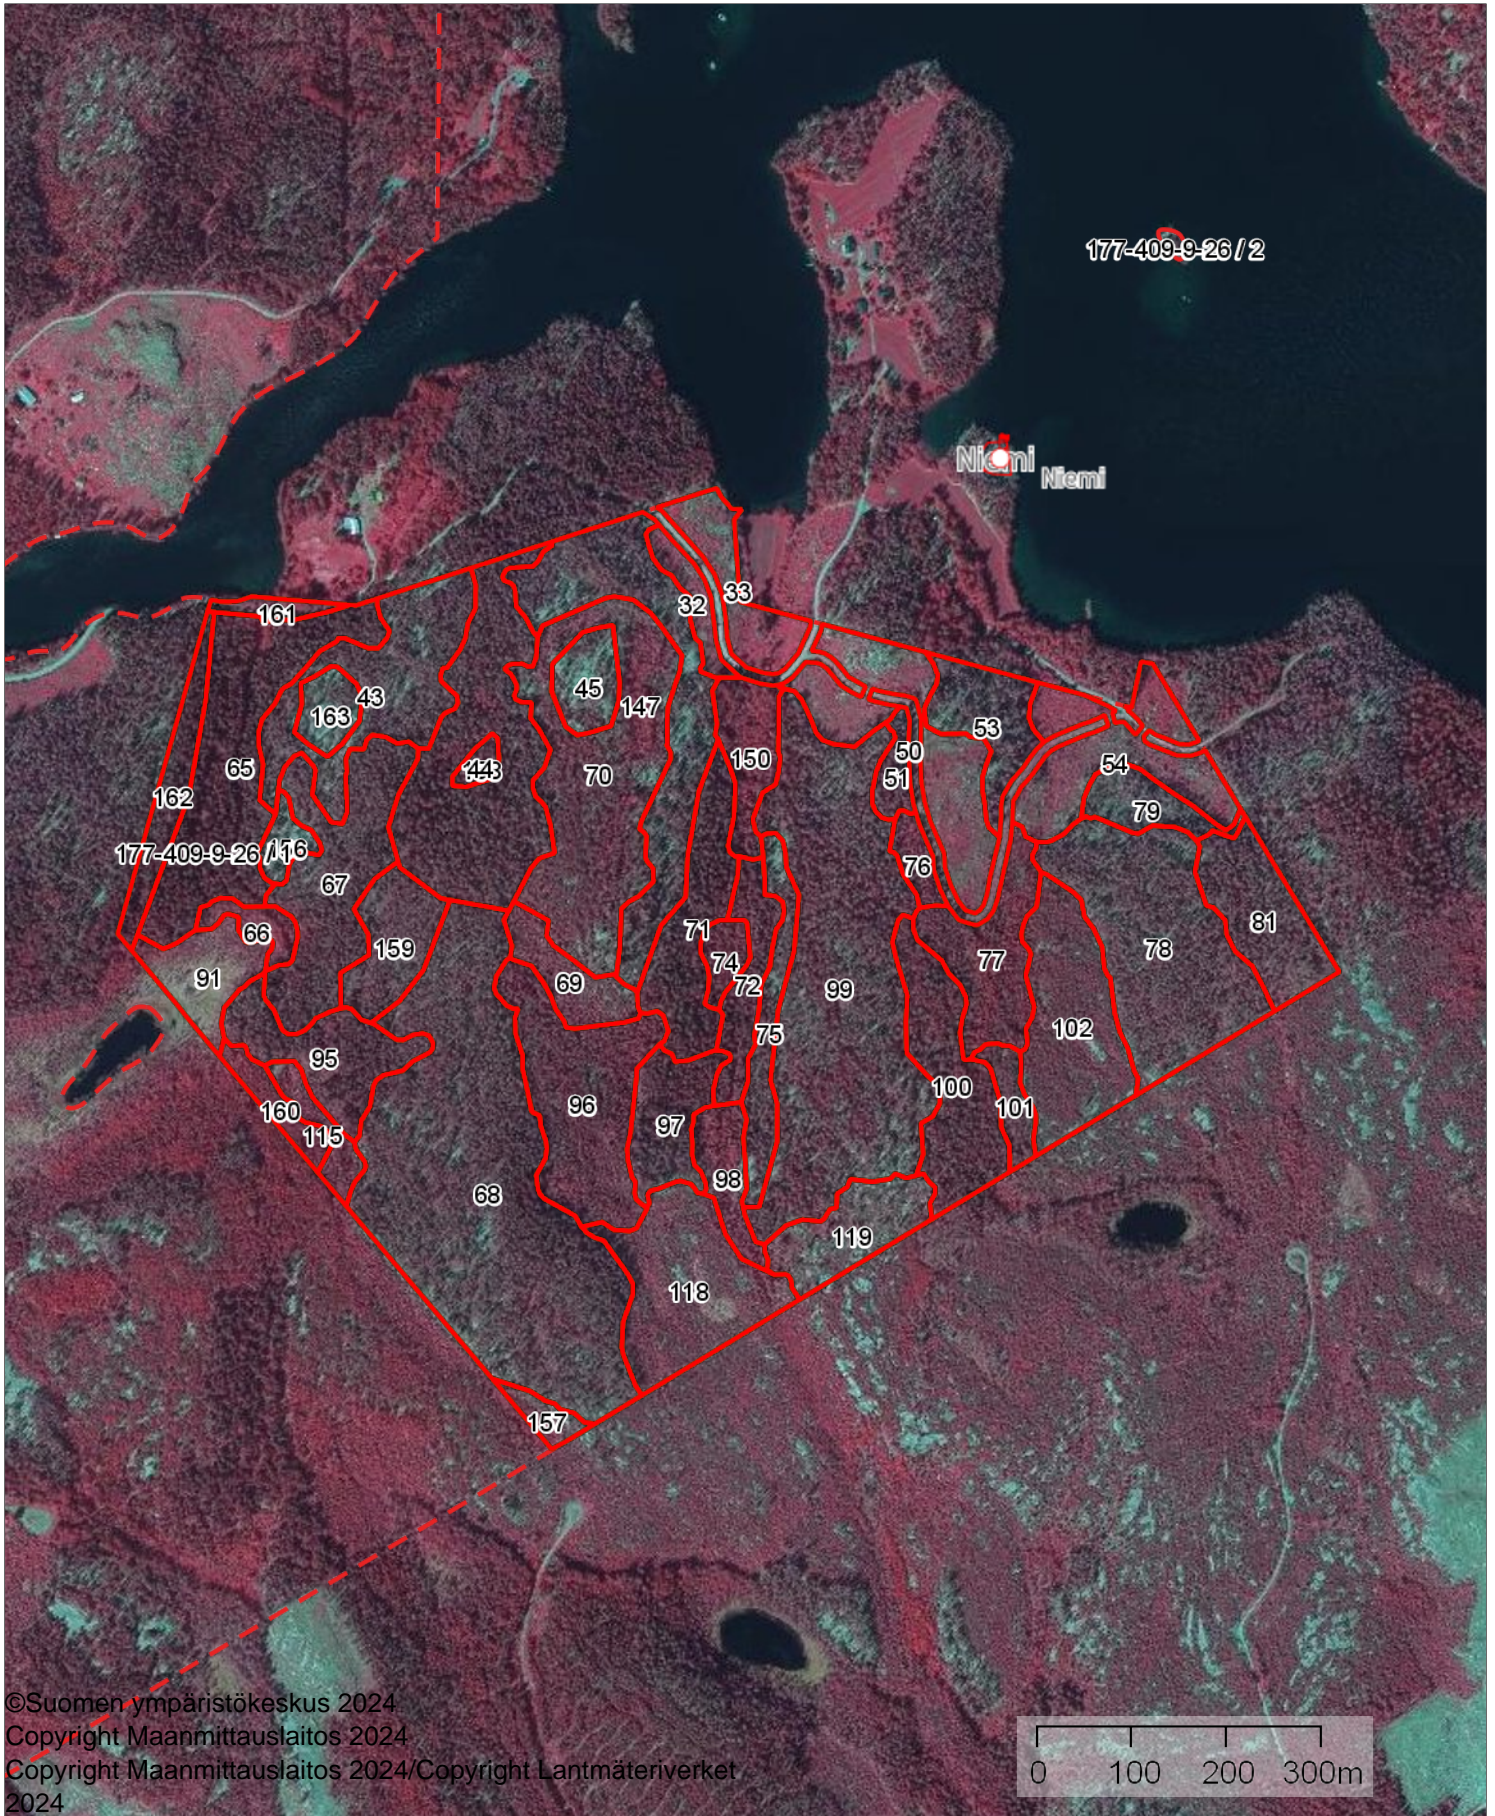

Ilmakuva

1:8000

Kiinteistö: MUHUJÄRVI 177-409-9-26

Koordinaatisto

ETRS-TM35FIN

Keskipiste

(372364, 6855796)

Tulostettu

21.11.2024