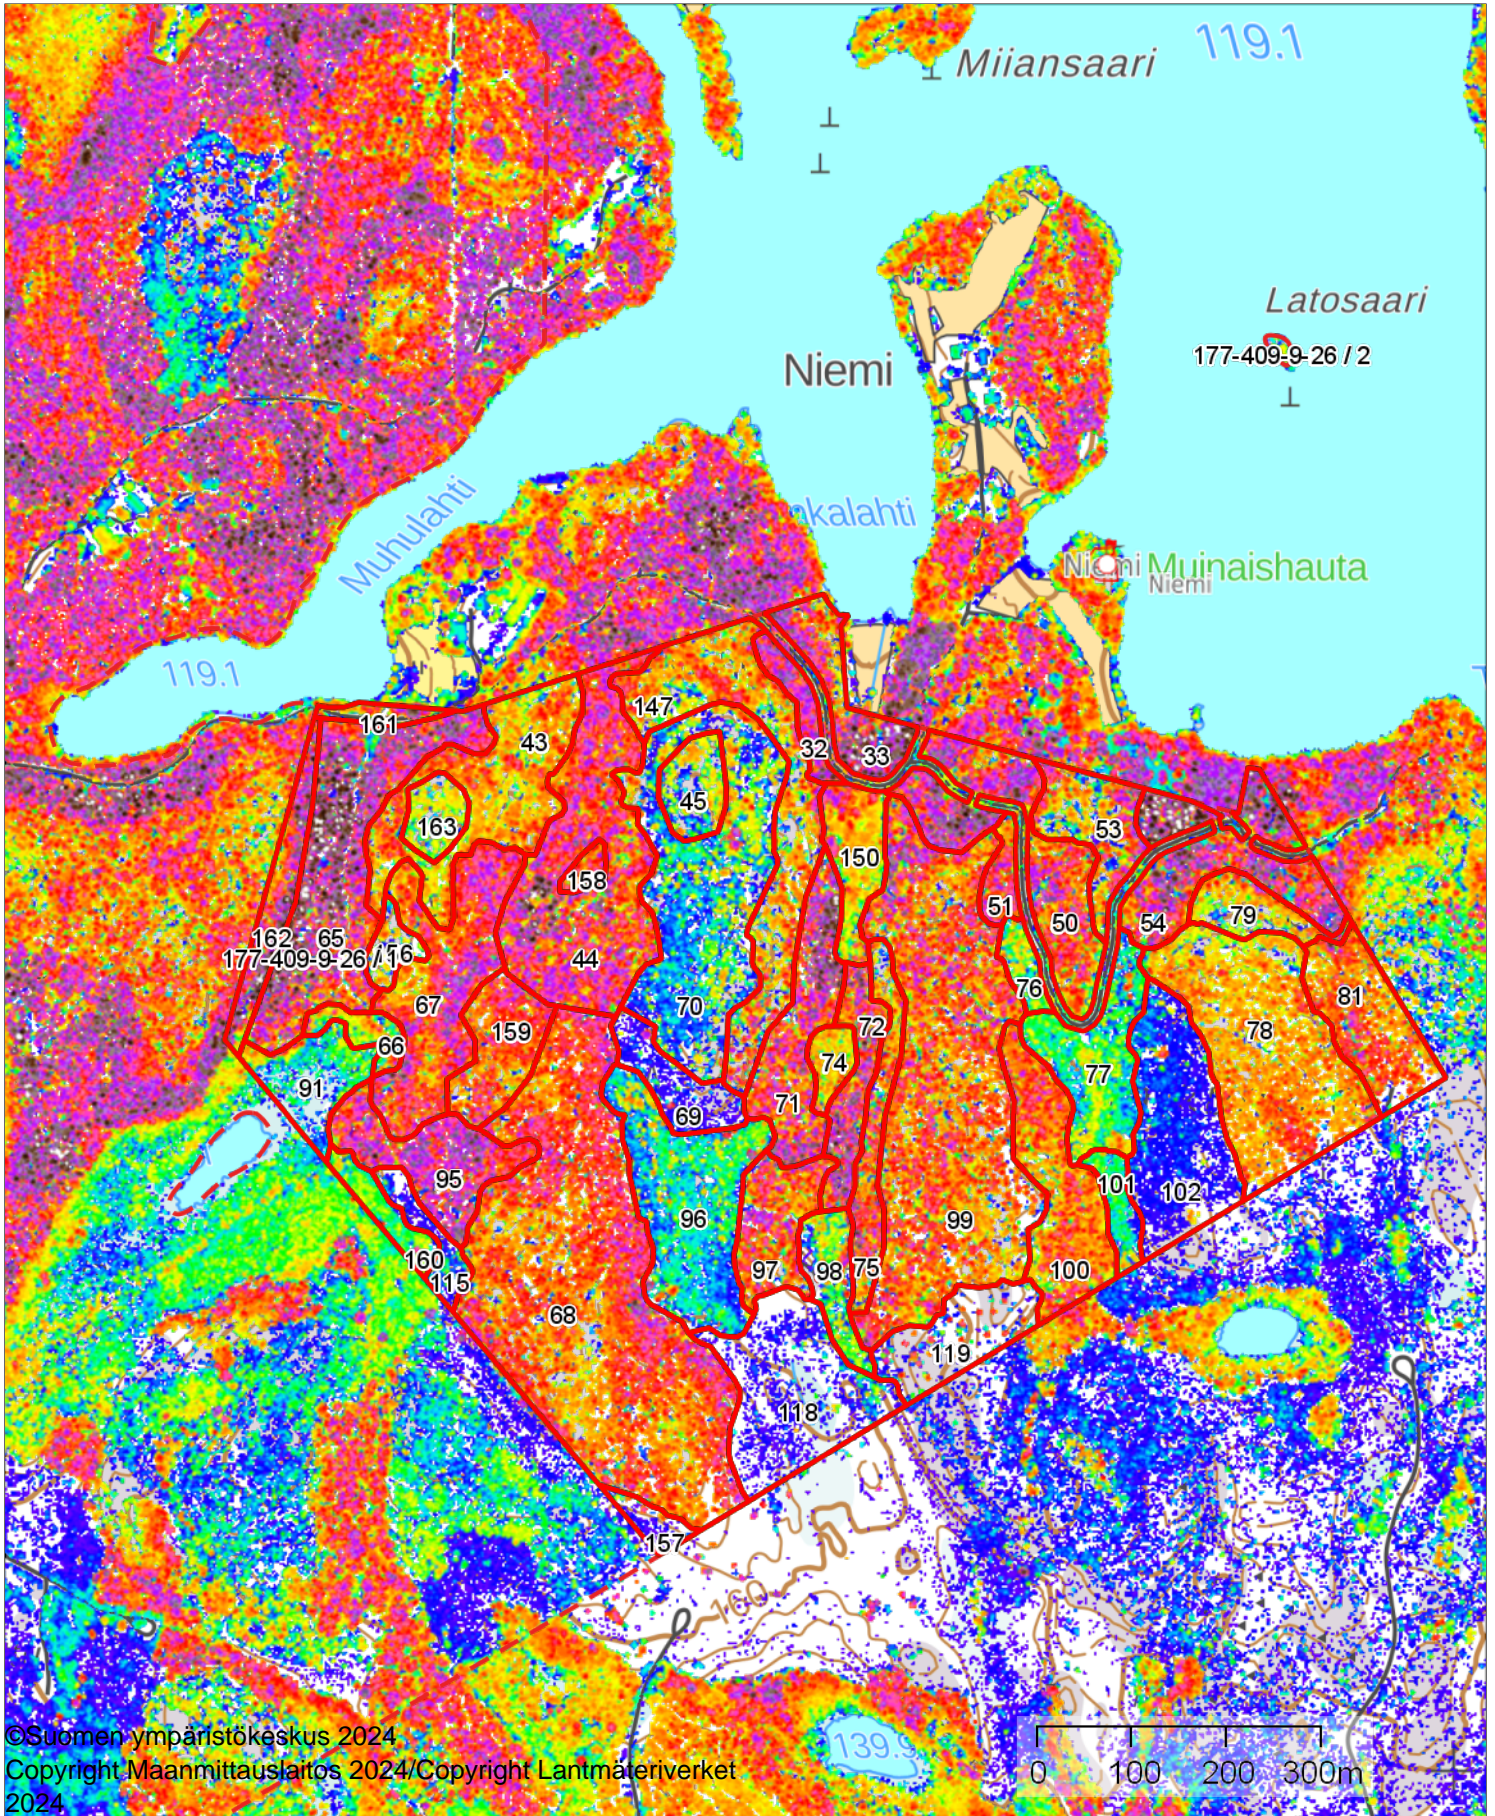

Koordinaatisto

ETRS-TM35FIN

Keskipiste

(372251, 6855908)

Tulostettu

21.11.2024

pituus, m R G B

0	1	1	1
1	102	0	255
2	51	0	255
3	0	0	255
4	0	102	255
5	0	204	255
6	0	255	204
7	0	255	102
8	0	255	0
9	153	255	0
10	204	255	0
11	255	255	0
12	255	230	0
13	255	204	0
14	255	183	0
15	255	153	0
16	255	130	0
17	255	102	0
18	255	51	0
19	255	0	0
20	255	51	102
21	255	102	153
22	255	58	204
23	202	19	255
24	169	19	255
25	186	116	230
26	109	86	140
27	153	132	120
28	134	94	72
29	95	54	31
30	96	40	10
31	45	18	3
32	255	255	255

21.11.2024

Kemera-toteutusilmoitus (Metsäkeskus)

- <= 3 kk
- 3 kk - 1 vuosi
- 1 - 7 vuotta
- 7 - 10 vuotta

Hakkuurajoitusalueet

1:7000

Koordinaatisto

ETRS-TM35FIN

Keskipiste