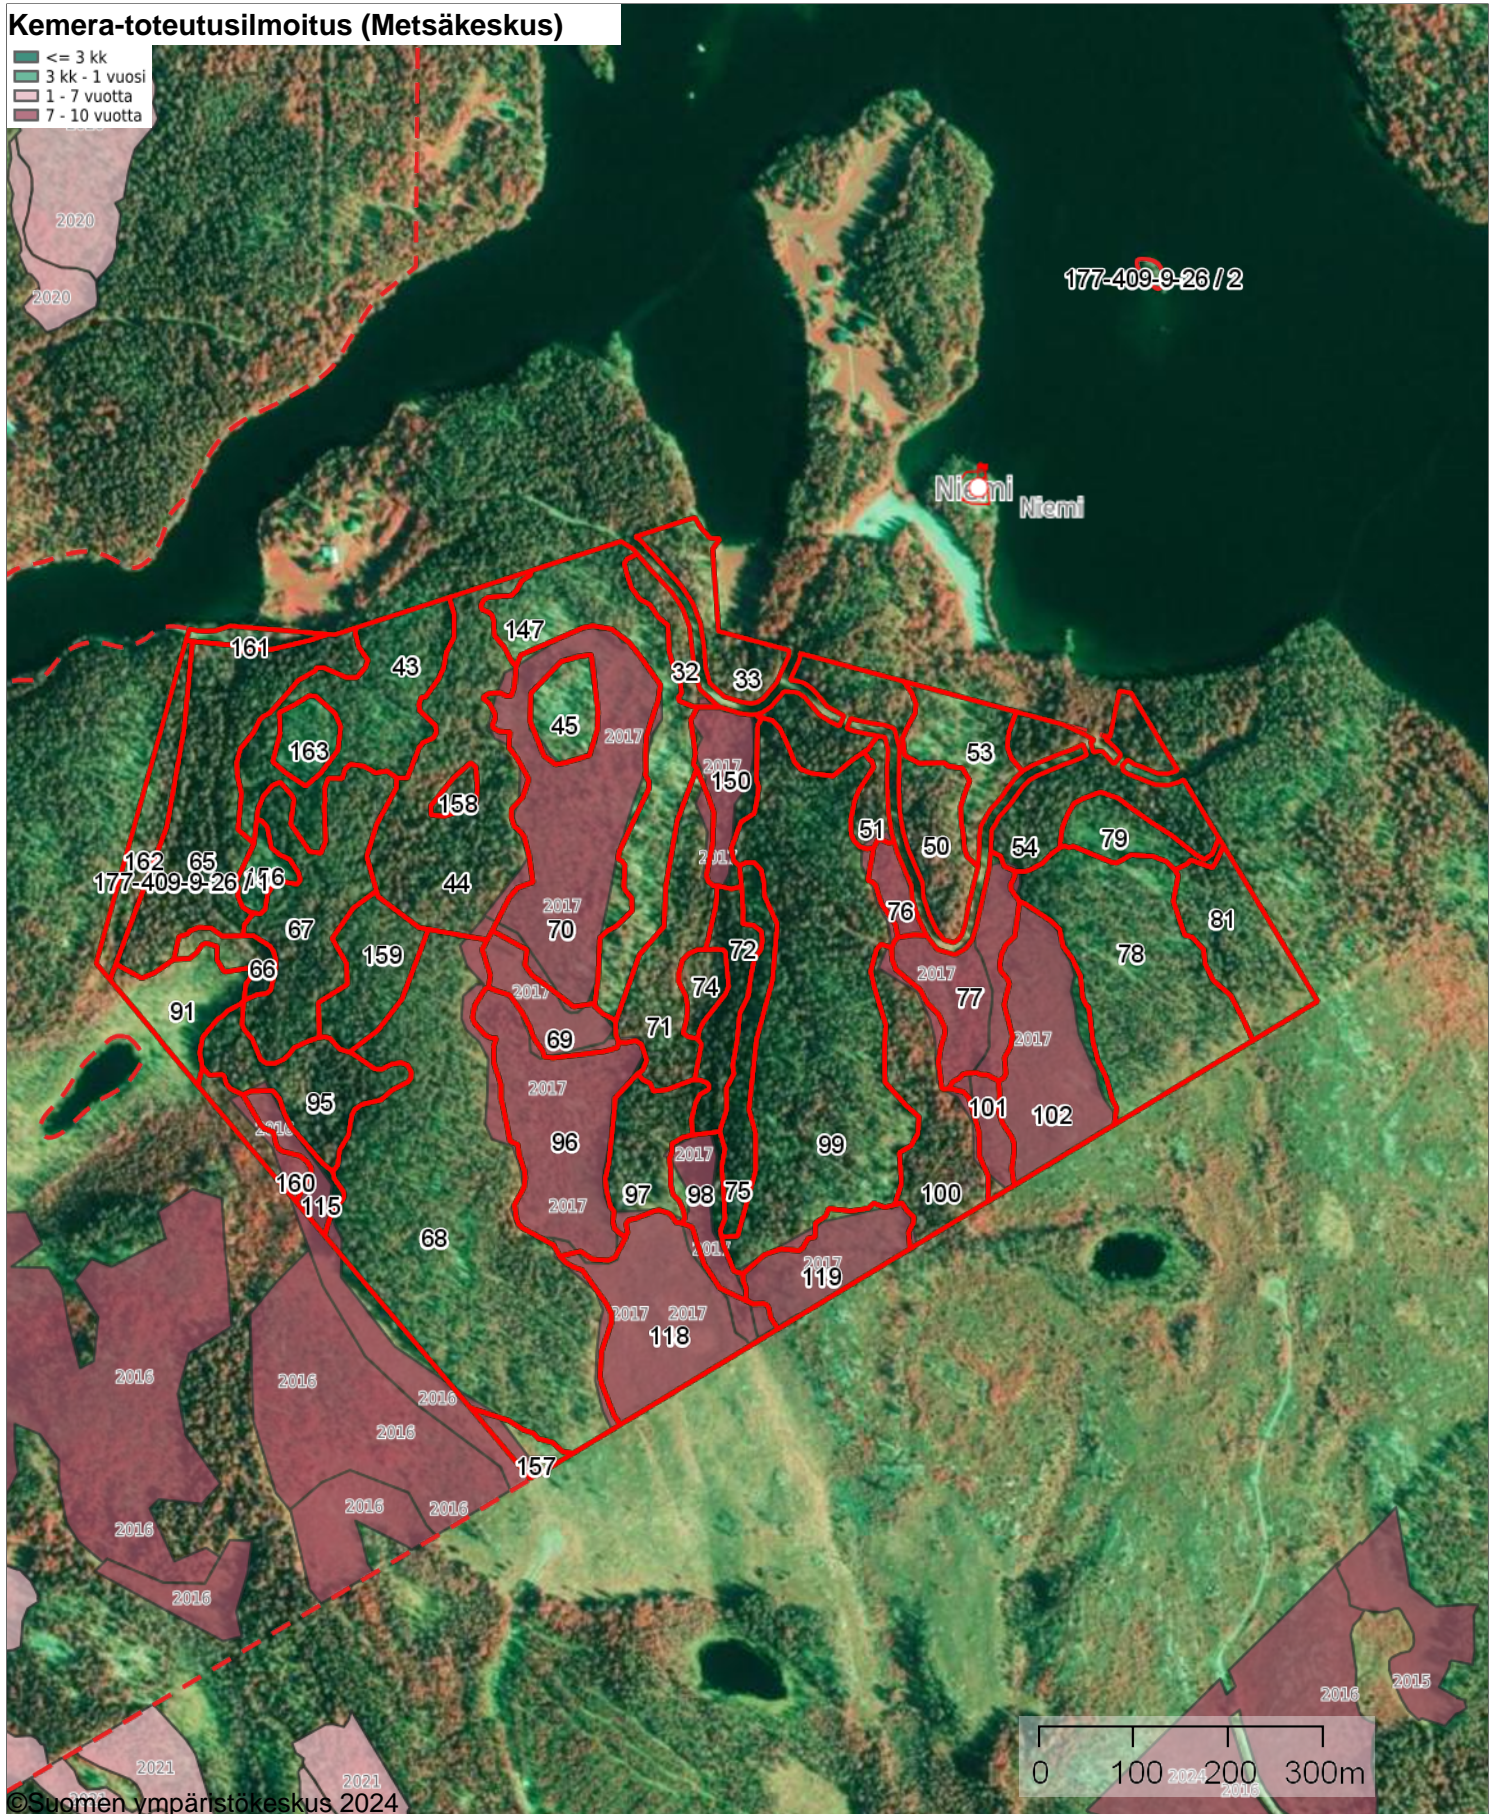

Kemeratoteutukset

1:8000

Kiinteistö: MUHUJÄRVI 177-409-9-26

Koordinaatisto

ETRS-TM35FIN

Keskipiste

(372389, 6855827)

Tulostettu

21.11.2024

Kemera-toteutusilmoitus (Metsäkeskus)

- <= 3 kk
- 3 kk - 1 vuosi
- 1 - 7 vuotta
- 7 - 10 vuotta

Hakkuurajoitusalueet

1:7000

Koordinaatisto

ETRS-TM35FIN

Keskipiste