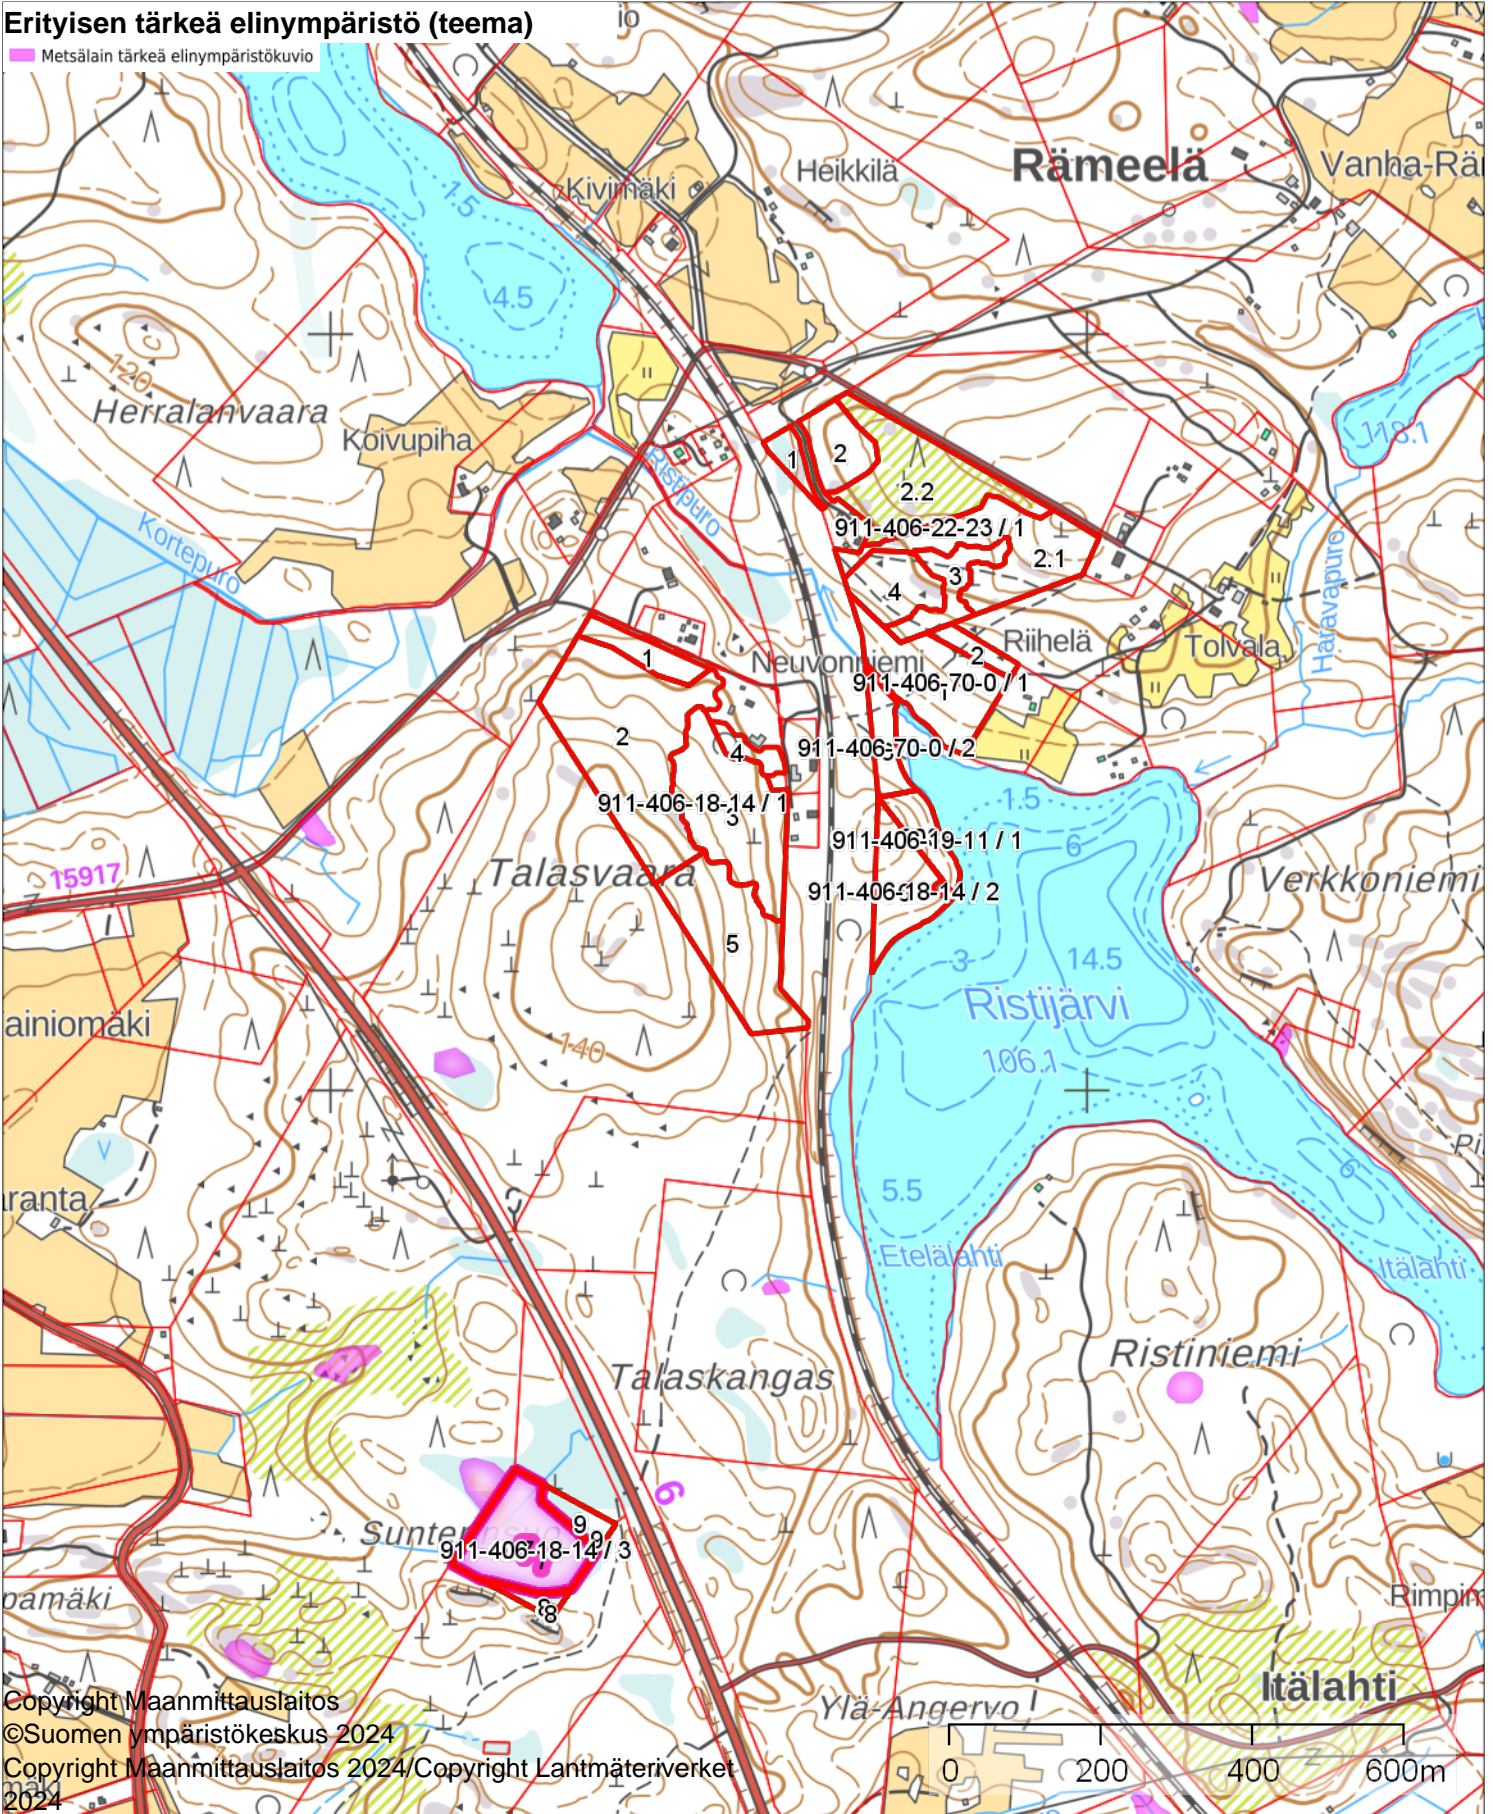

	1:10000		
Kiinteistö: NEUVONNIEMI 911-406-18-14, KOULUPELTO 911-406-22-23, KALARANTA 911-406-19-11, KOULUSUO 911-406-70-0		Koordinaatisto ETRS-TM35FIN Keskipiste (596546, 7055238) Tulostettu 19.2.2025	

### Erityisen tärkeä elinympäristö (teema)

 Metsälain tärkeä elinympäristökuvio

	1:10000		
Kiinteistö: NEUVONNIEMI 911-406-18-14, KOULUPELTO 911-406-22-23, KALARANTA 911-406-19-11, KOULUSUO 911-406-70-0		Koordinaatisto	ETRS-TM35FIN
		Keskipiste	(596634, 7055062)
		Tulostettu	19.2.2025

### Erityisen tärkeä elinympäristö (teema)

 Metsälain tärkeä elinympäristökuvio

Copyright Maanmittauslaitos

©Suomen ympäristökeskus 2024

Copyright Maanmittauslaitos 2024

Copyright Maanmittauslaitos 2024/Copyright Lantmäteriverket

2024

	1:10000		
Kiinteistö: NEUVONNIEMI 911-406-18-14, KOULUPELTO 911-406-22-23, KALARANTA 911-406-19-11, KOULUSUO 911-406-70-0		Koordinaatisto	ETRS-TM35FIN
		Keskipiste	(596661, 7055028)
		Tulostettu	19.2.2025