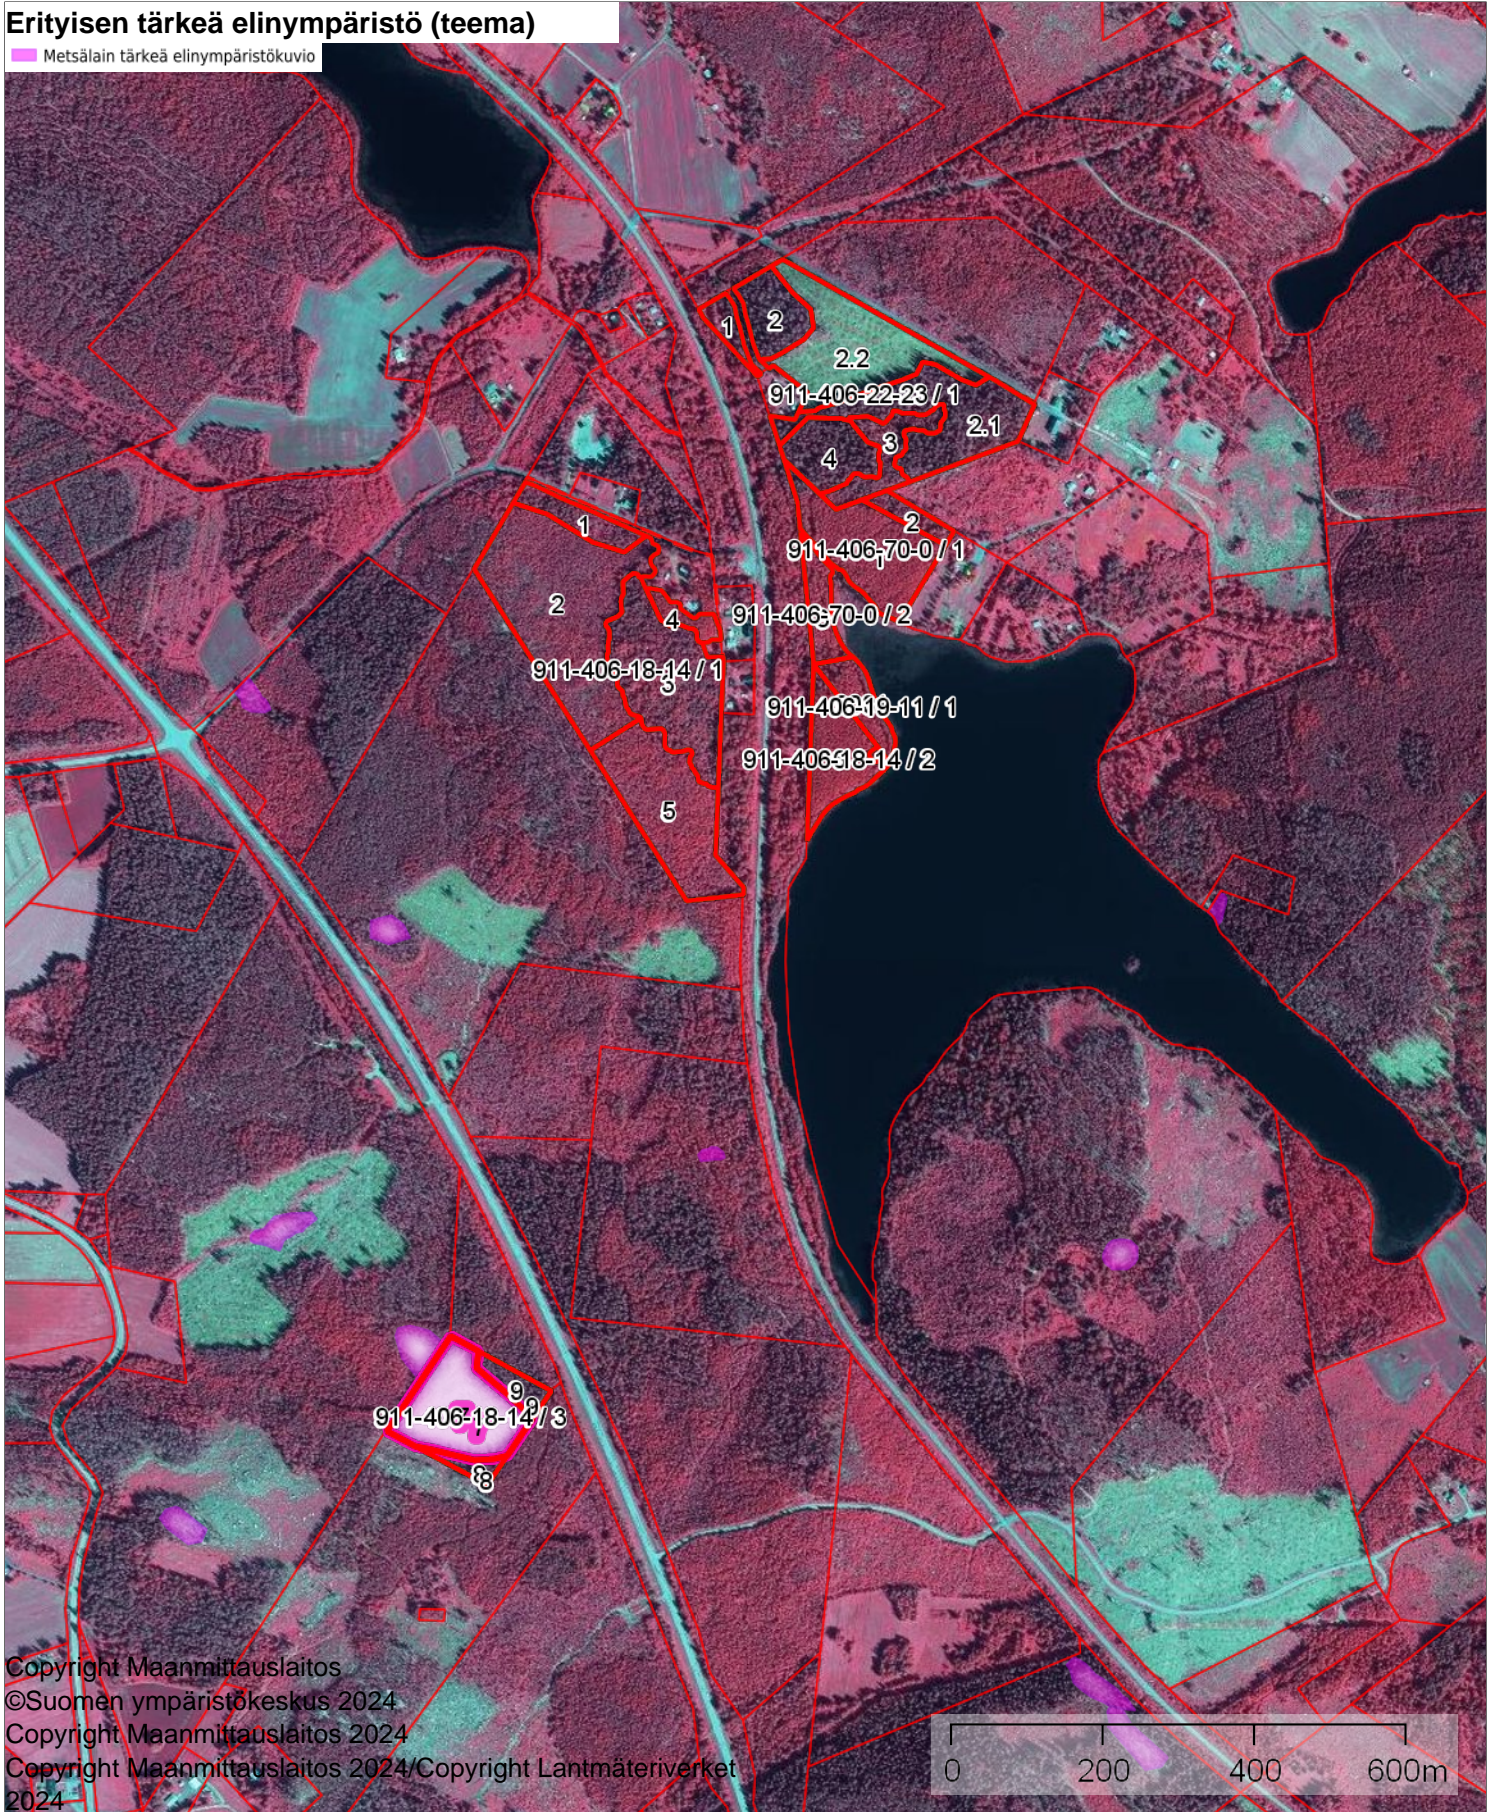

### Erityisen tärkeä elinympäristö (teema)

 Metsälain tärkeä elinympäristökuvio

	1:10000		
Kiinteistö: NEUVONNIEMI 911-406-18-14, KOULUPELTO 911-406-22-23, KALARANTA 911-406-19-11, KOULUSUO 911-406-70-0		Koordinaatisto	ETRS-TM35FIN
		Keskipiste	(596634, 7055062)
		Tulostettu	19.2.2025

### Erityisen tärkeä elinympäristö (teema)

 Metsälain tärkeä elinympäristökuvio

Copyright Maanmittauslaitos

©Suomen ympäristökeskus 2024

Copyright Maanmittauslaitos 2024

Copyright Maanmittauslaitos 2024/Copyright Lantmäteriverket

### Erityisen tärkeä elinympäristö (teema)

 Metsälain tärkeä elinympäristökuvio