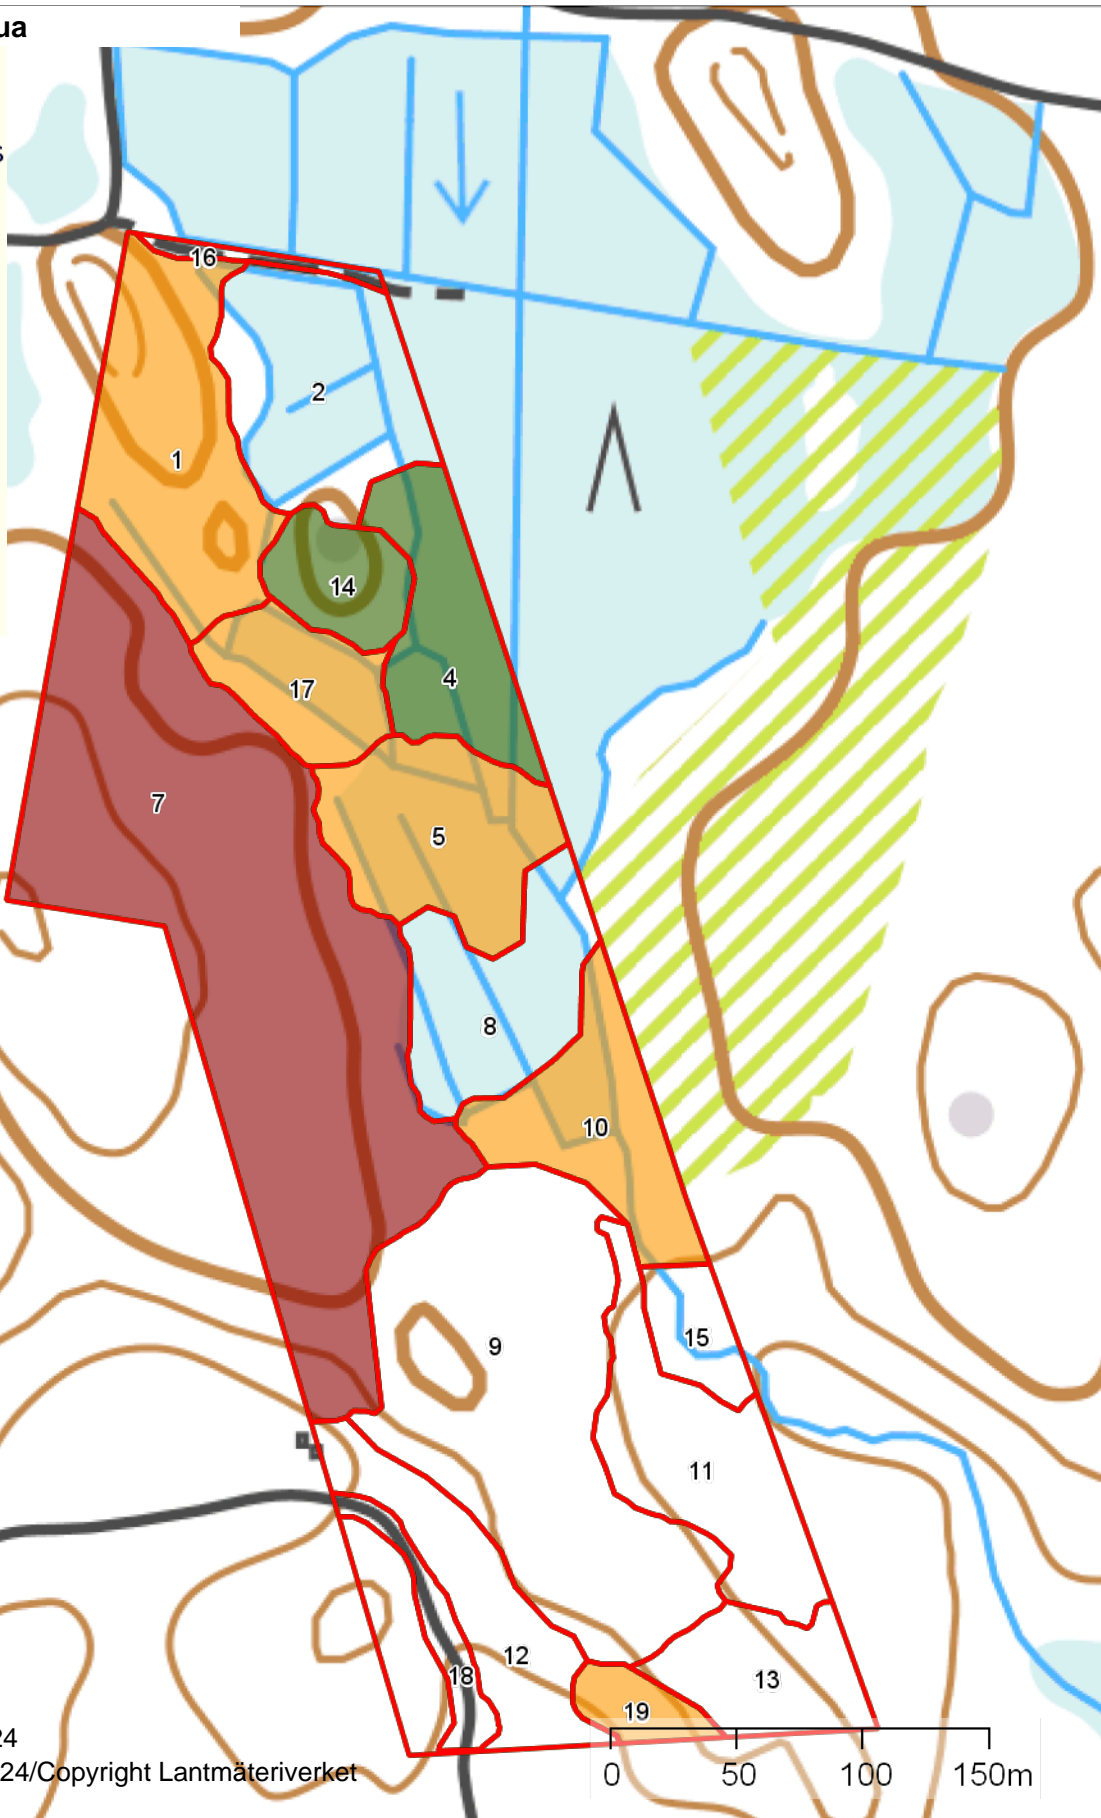

Leimikko 2027

1:3000

Kiinteistö: SAARISTONMETSÄ 532-401-17-145

Koordinaatisto

ETRS-TM35FIN

Ensimmäiselle 5-vuotiskaudelle suunnitellut hakuut

Keskipiste

(437977, 6764523)

Tulostettu

7.2.2025

Hakuut 1-5 vuoden kuluttua

- Ylispuiden poisto
- Ensiharvennus
- Energiapuuharvennus
- Yläharvennus
- Harvennus
- Avohakkuu
- Siemenpuuhakkuu
- Ojalinjahakkuu
- Suojuspuuhakkuu
- Kaistalehakkuu
- Verhopuuhakkuu
- Pienaukkohakkuu
- Poimintahakkuu
- Erikoishakkuu