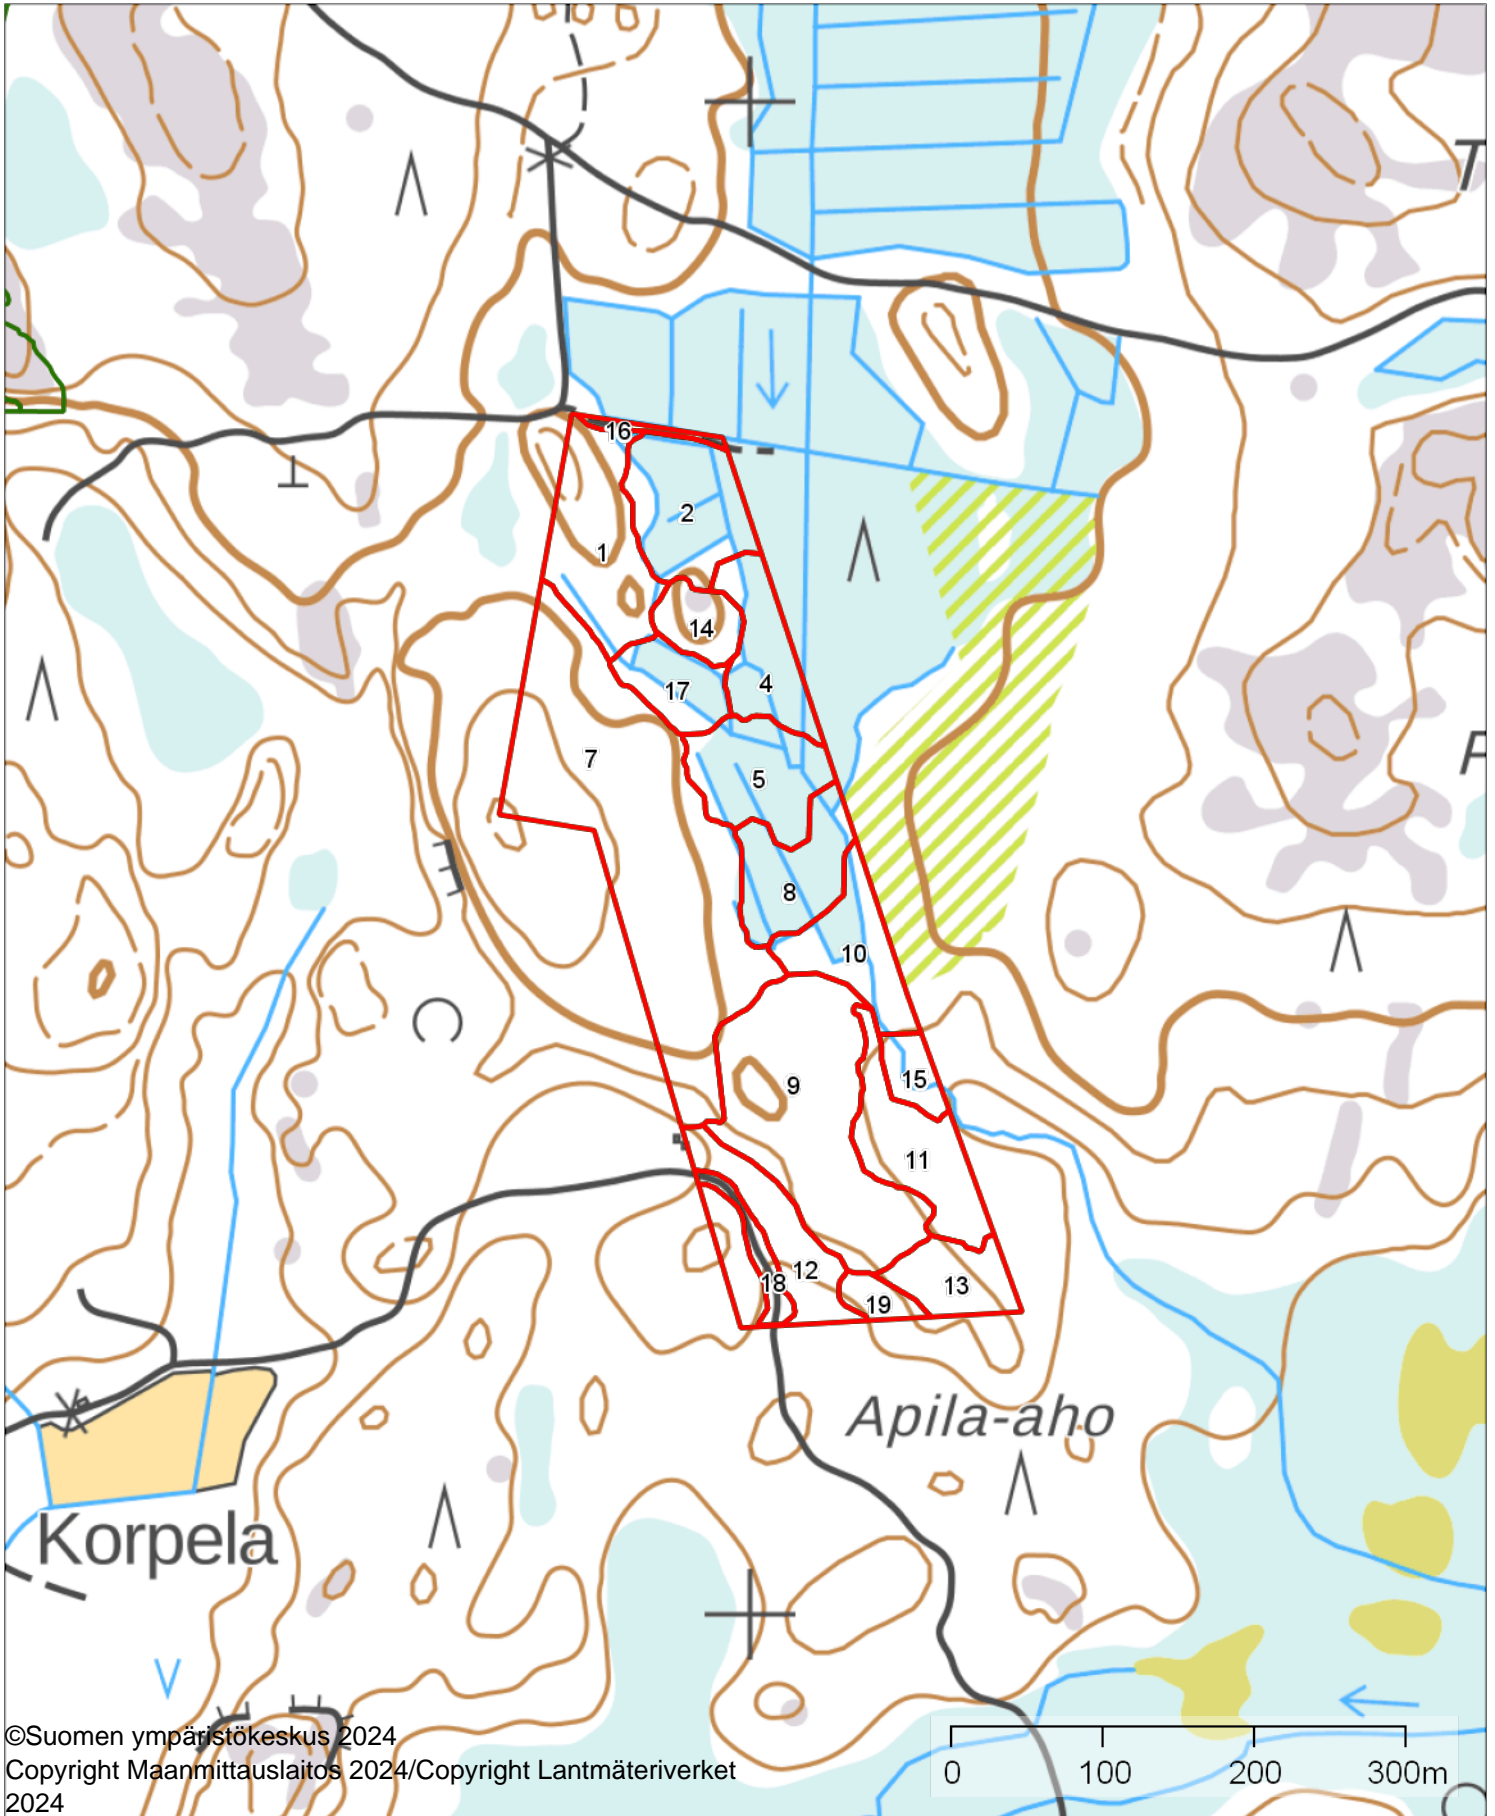

Peruskartta

1:5000

Kiinteistö: SAARISTONMETSÄ 532-401-17-145

Koordinaatisto

ETRS-TM35FIN

Keskipiste

(437997, 6764464)

Tulostettu

7.2.2025