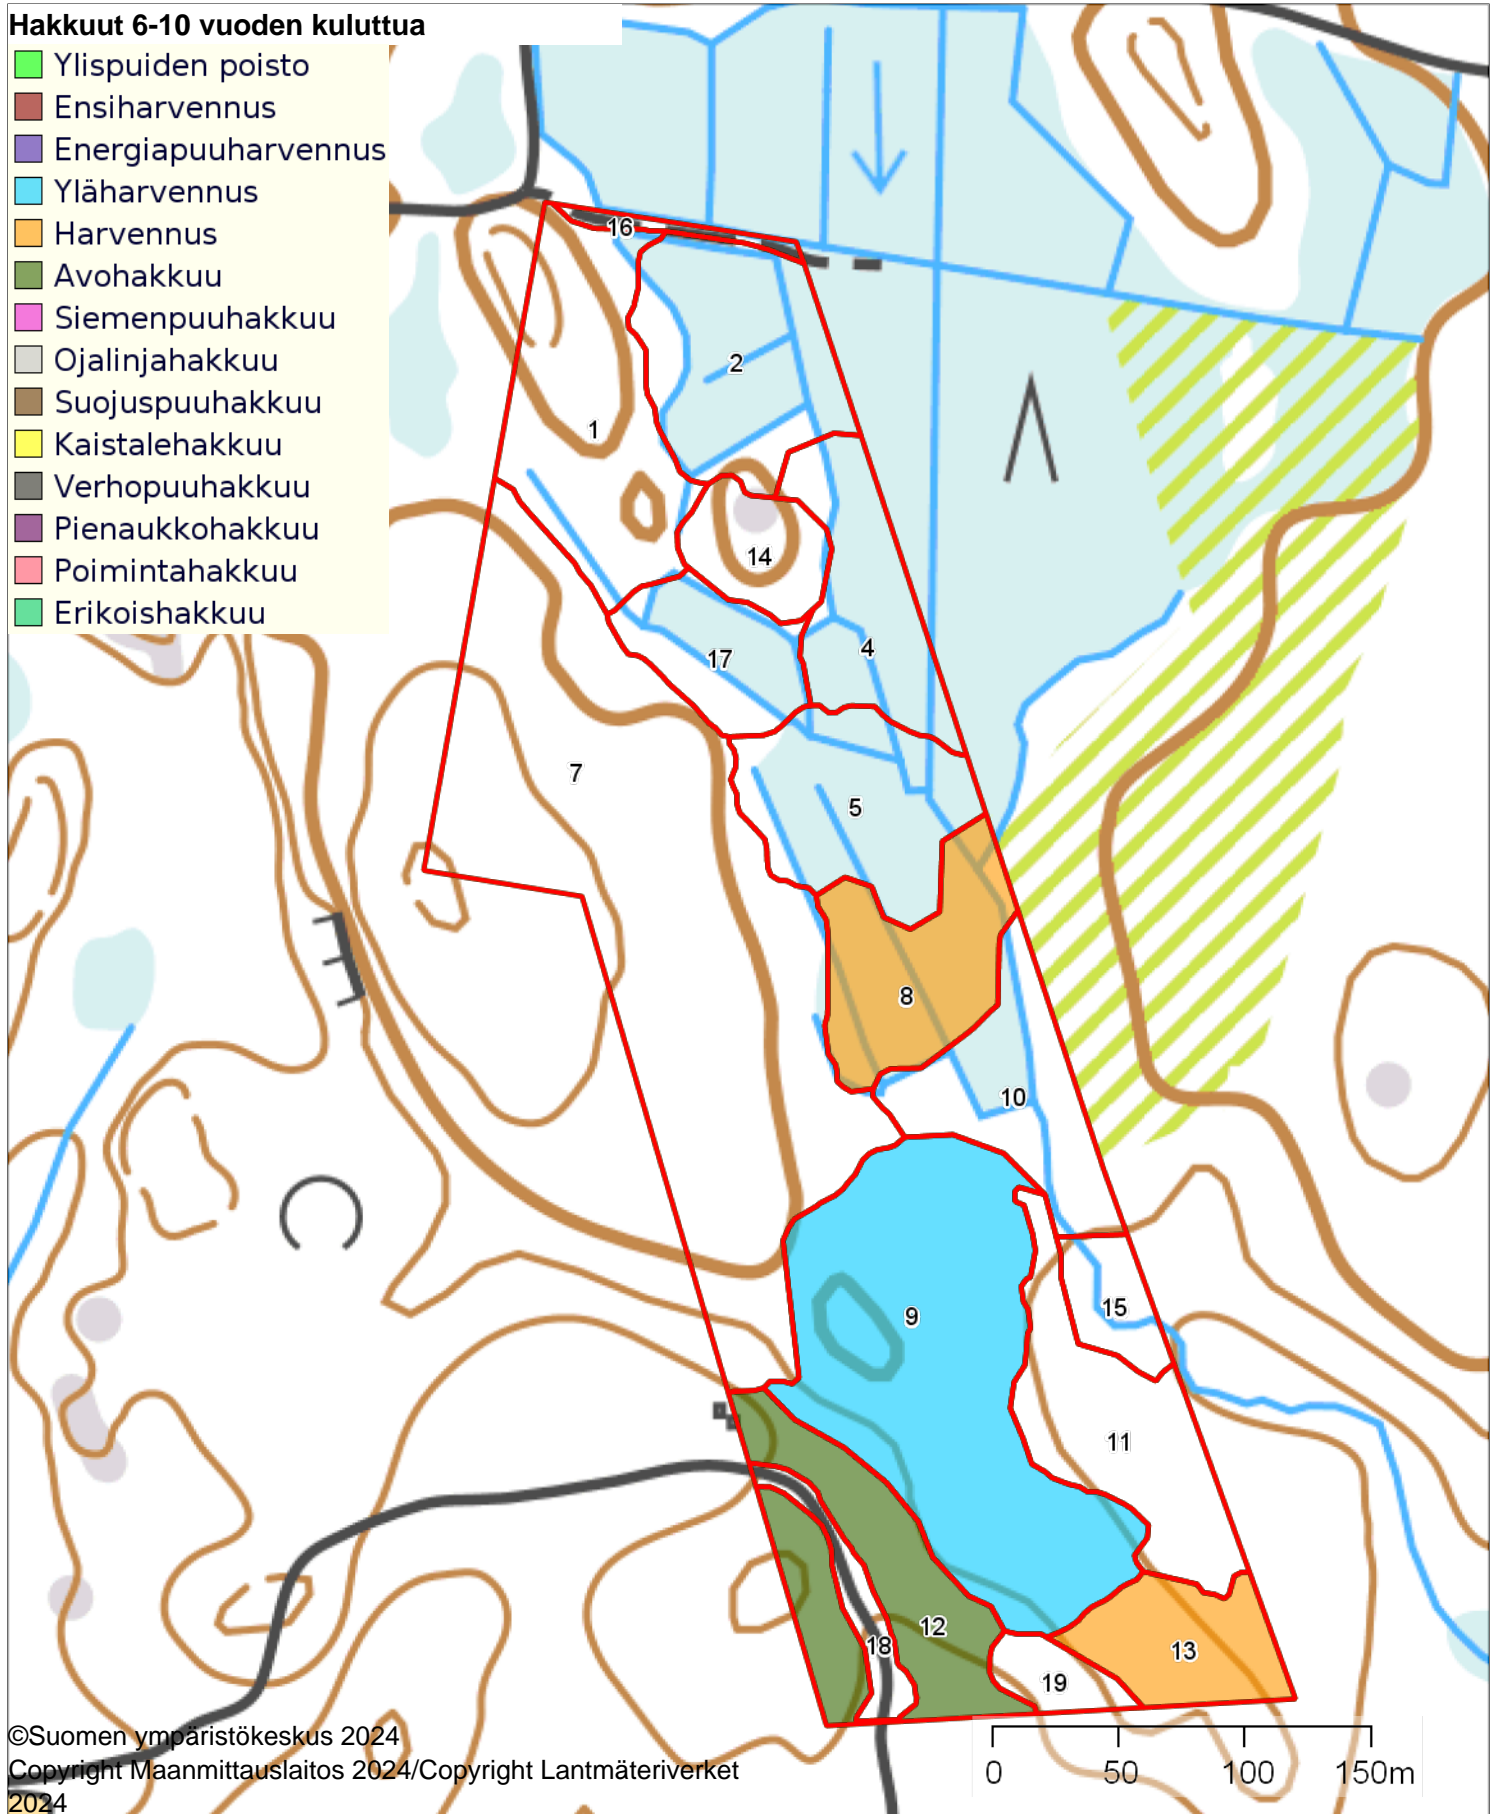

Tulostettu

7.2.2025

Hakuut 1-5 vuoden kuluttua

- Ylispuiden poisto
- Ensiharvennus
- Energiapuuharvennus
- Yläharvennus
- Harvennus
- Avohakkuu
- Siemenpuuhakkuu
- Ojalinjahakkuu
- Suojuspuuhakkuu
- Kaistalehakkuu
- Verhopuuhakkuu
- Pienaukkohakkuu
- Poimintahakkuu
- Erikoishakkuu

Leimikko 2032

1:3000

Kiinteistö: SAARISTONMETSÄ 532-401-17-145

Toisen viisivuotiskauden hakkuuehdotus

Koordinaatisto

ETRS-TM35FIN

Keskipiste

(437963, 6764512)

Tulostettu

7.2.2025

Hakkuut 6-10 vuoden kuluttua

- Ylispuiden poisto
- Ensiharvennus
- Energiapuuharvennus
- Yläharvennus
- Harvennus
- Avohakkuu
- Siemenpuuhakkuu
- Ojalinjahakkuu
- Suojuspuuhakkuu
- Kaistalehakkuu
- Verhopuuhakkuu
- Pienaukkohakkuu
- Poimintahakkuu
- Erikoishakkuu