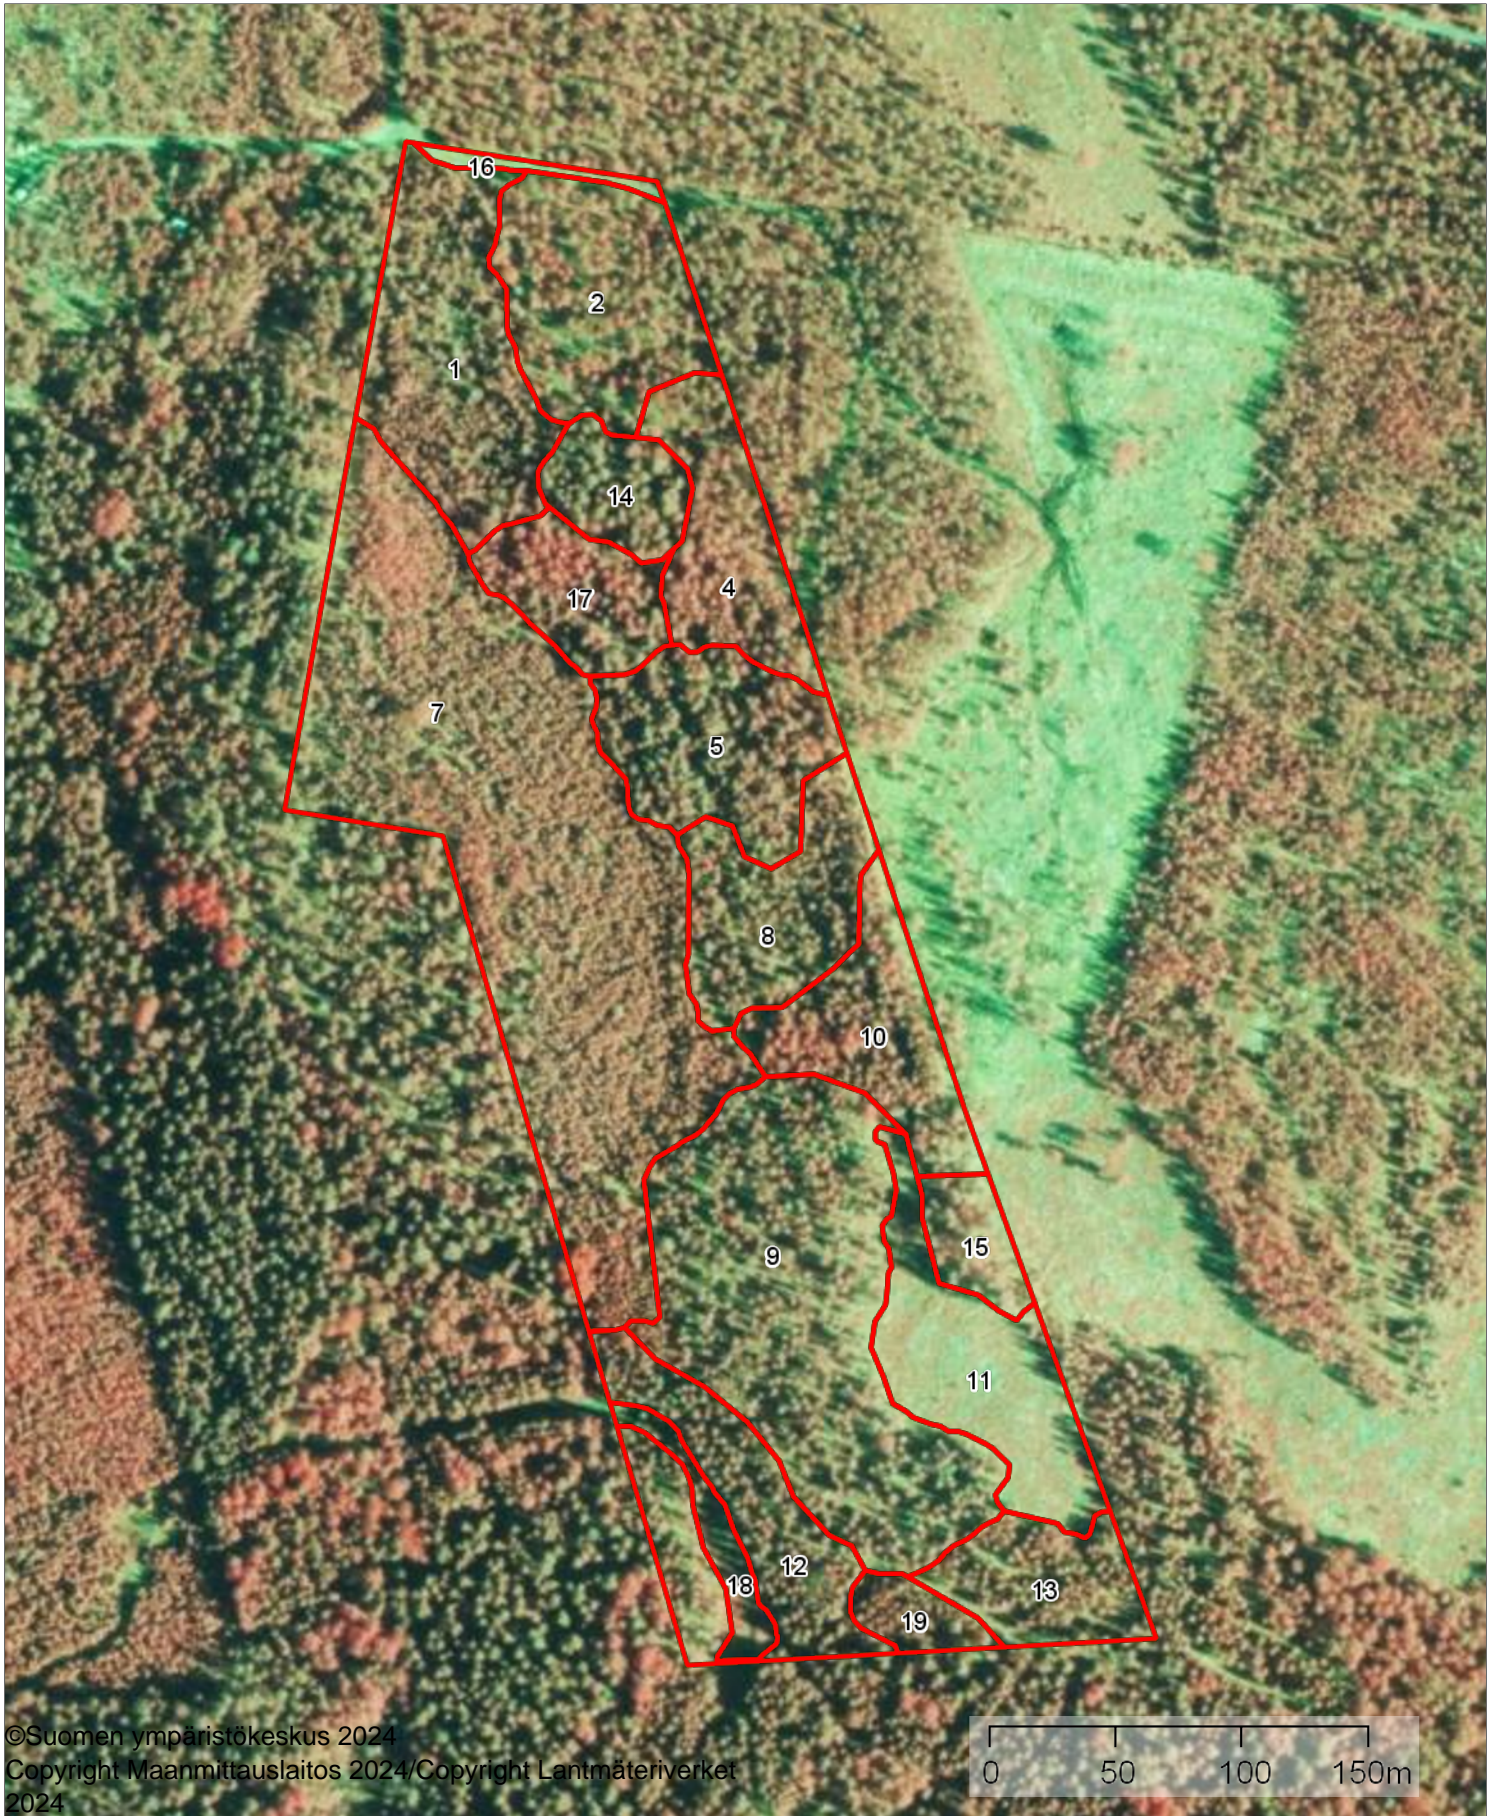

Tulostettu

7.2.2025

Ilmakuva

1:3000

Kiinteistö: SAARISTONMETSÄ 532-401-17-145

Koordinaatisto

ETRS-TM35FIN

Keskipiste

(438017, 6764488)

Tulostettu

7.2.2025

Latvuspintamalli 2022

1:3000

Kiinteistö: SAARISTONMETSÄ 532-401-17-145

Koordinaatisto

ETRS-TM35FIN