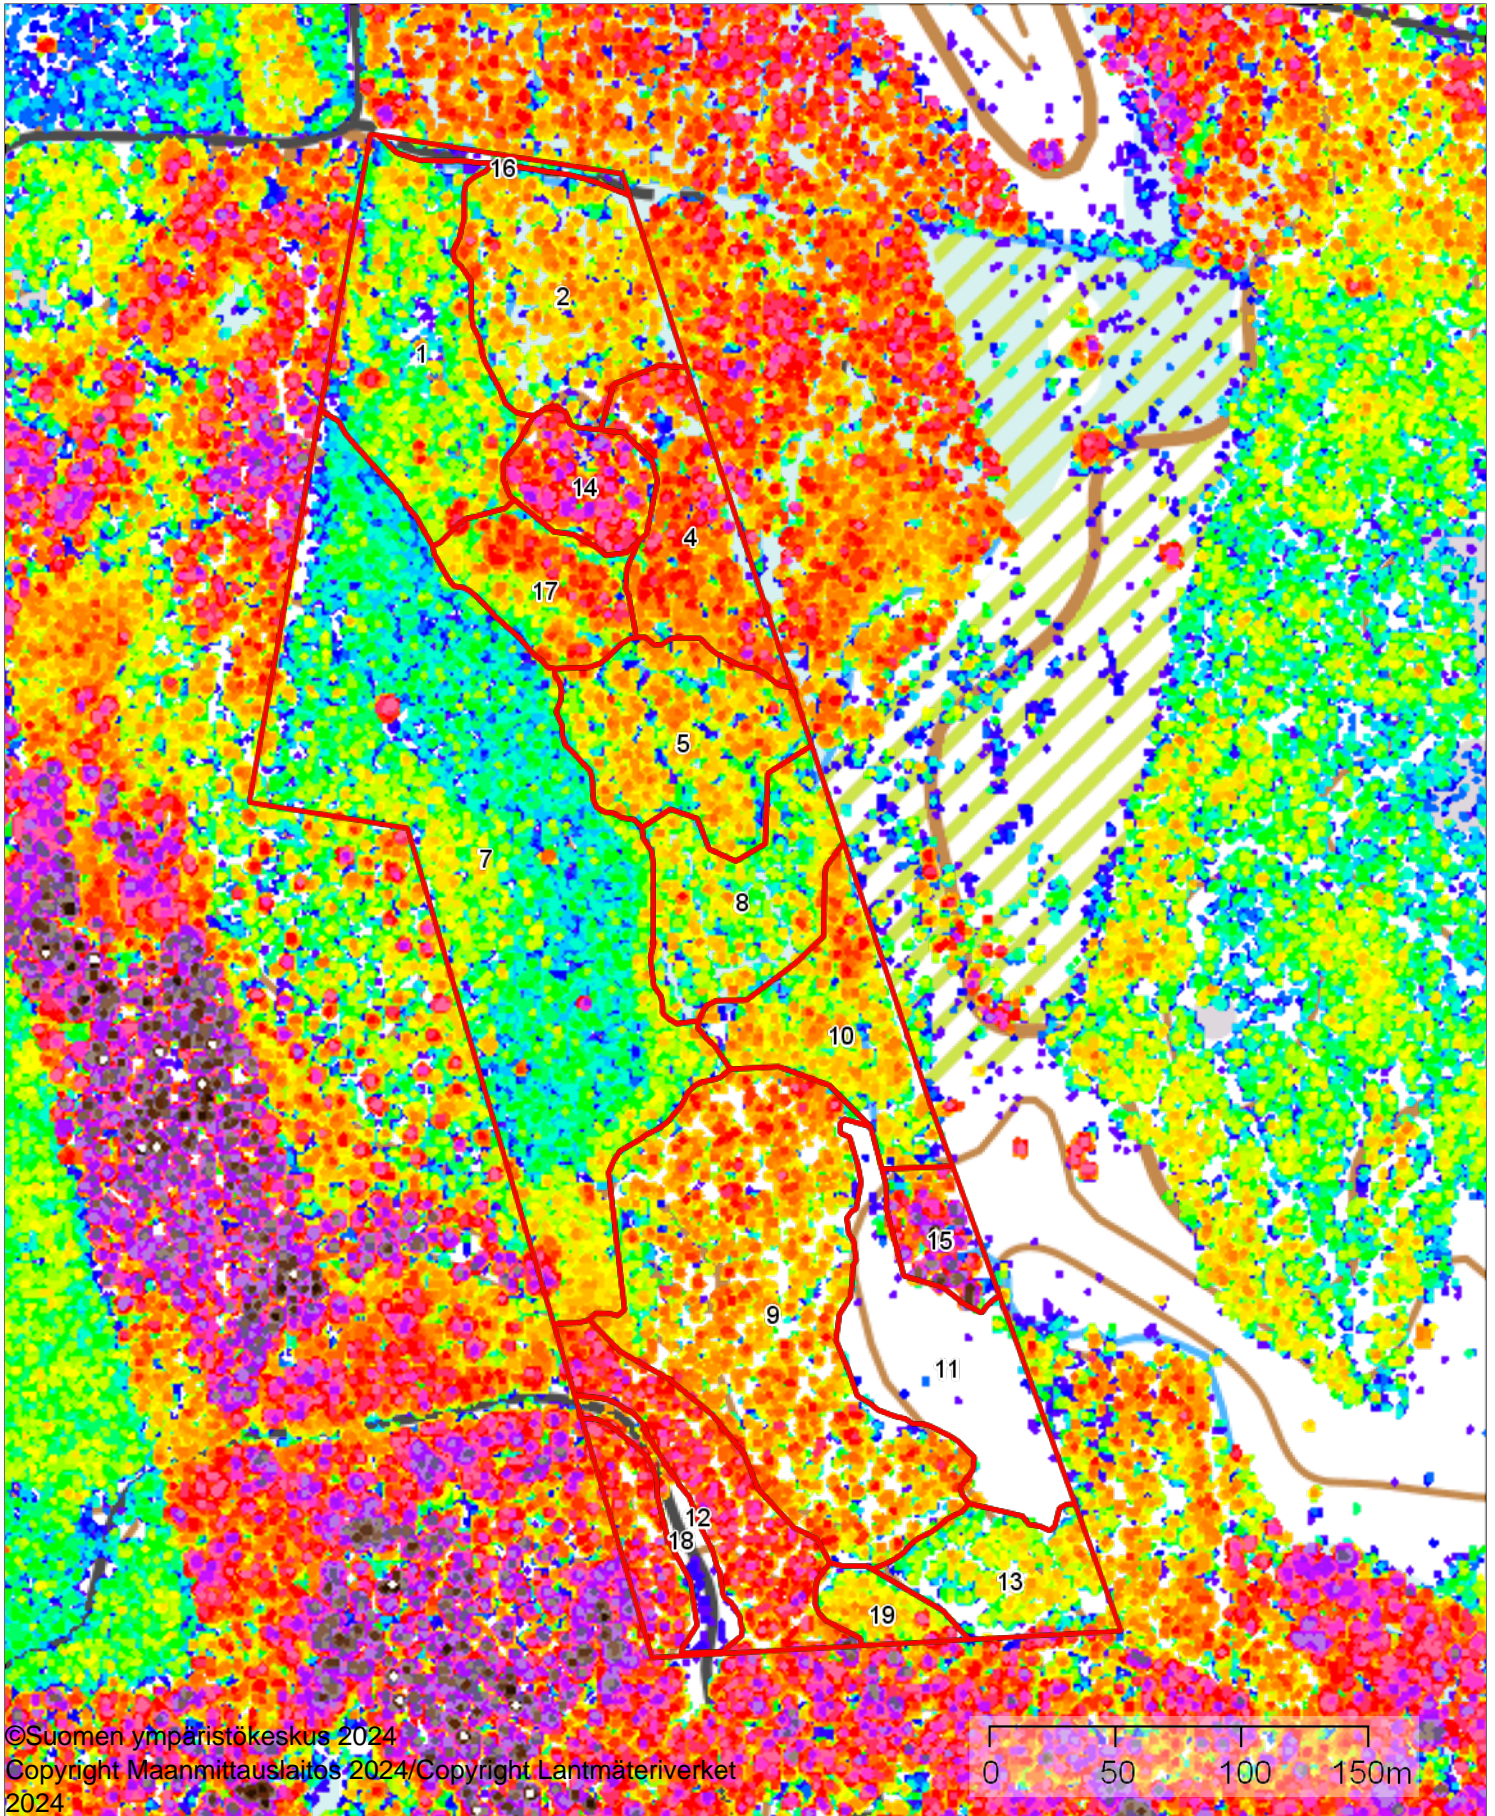

Keskipiste

(438031, 6764485)

Tulostettu

7.2.2025

pituus, m R G B

0	1	1	1
1	102	0	255
2	51	0	255
3	0	0	255
4	0	102	255
5	0	204	255
6	0	255	204
7	0	255	102
8	0	255	0
9	153	255	0
10	204	255	0
11	255	255	0
12	255	230	0
13	255	204	0
14	255	183	0
15	255	153	0
16	255	130	0
17	255	102	0
18	255	51	0
19	255	0	0
20	255	51	102
21	255	102	153
22	255	58	204
23	202	19	255
24	169	19	255
25	186	116	230
26	109	86	140
27	153	132	120
28	134	94	72
29	95	54	31
30	96	40	10
31	45	18	3
32	255	255	255