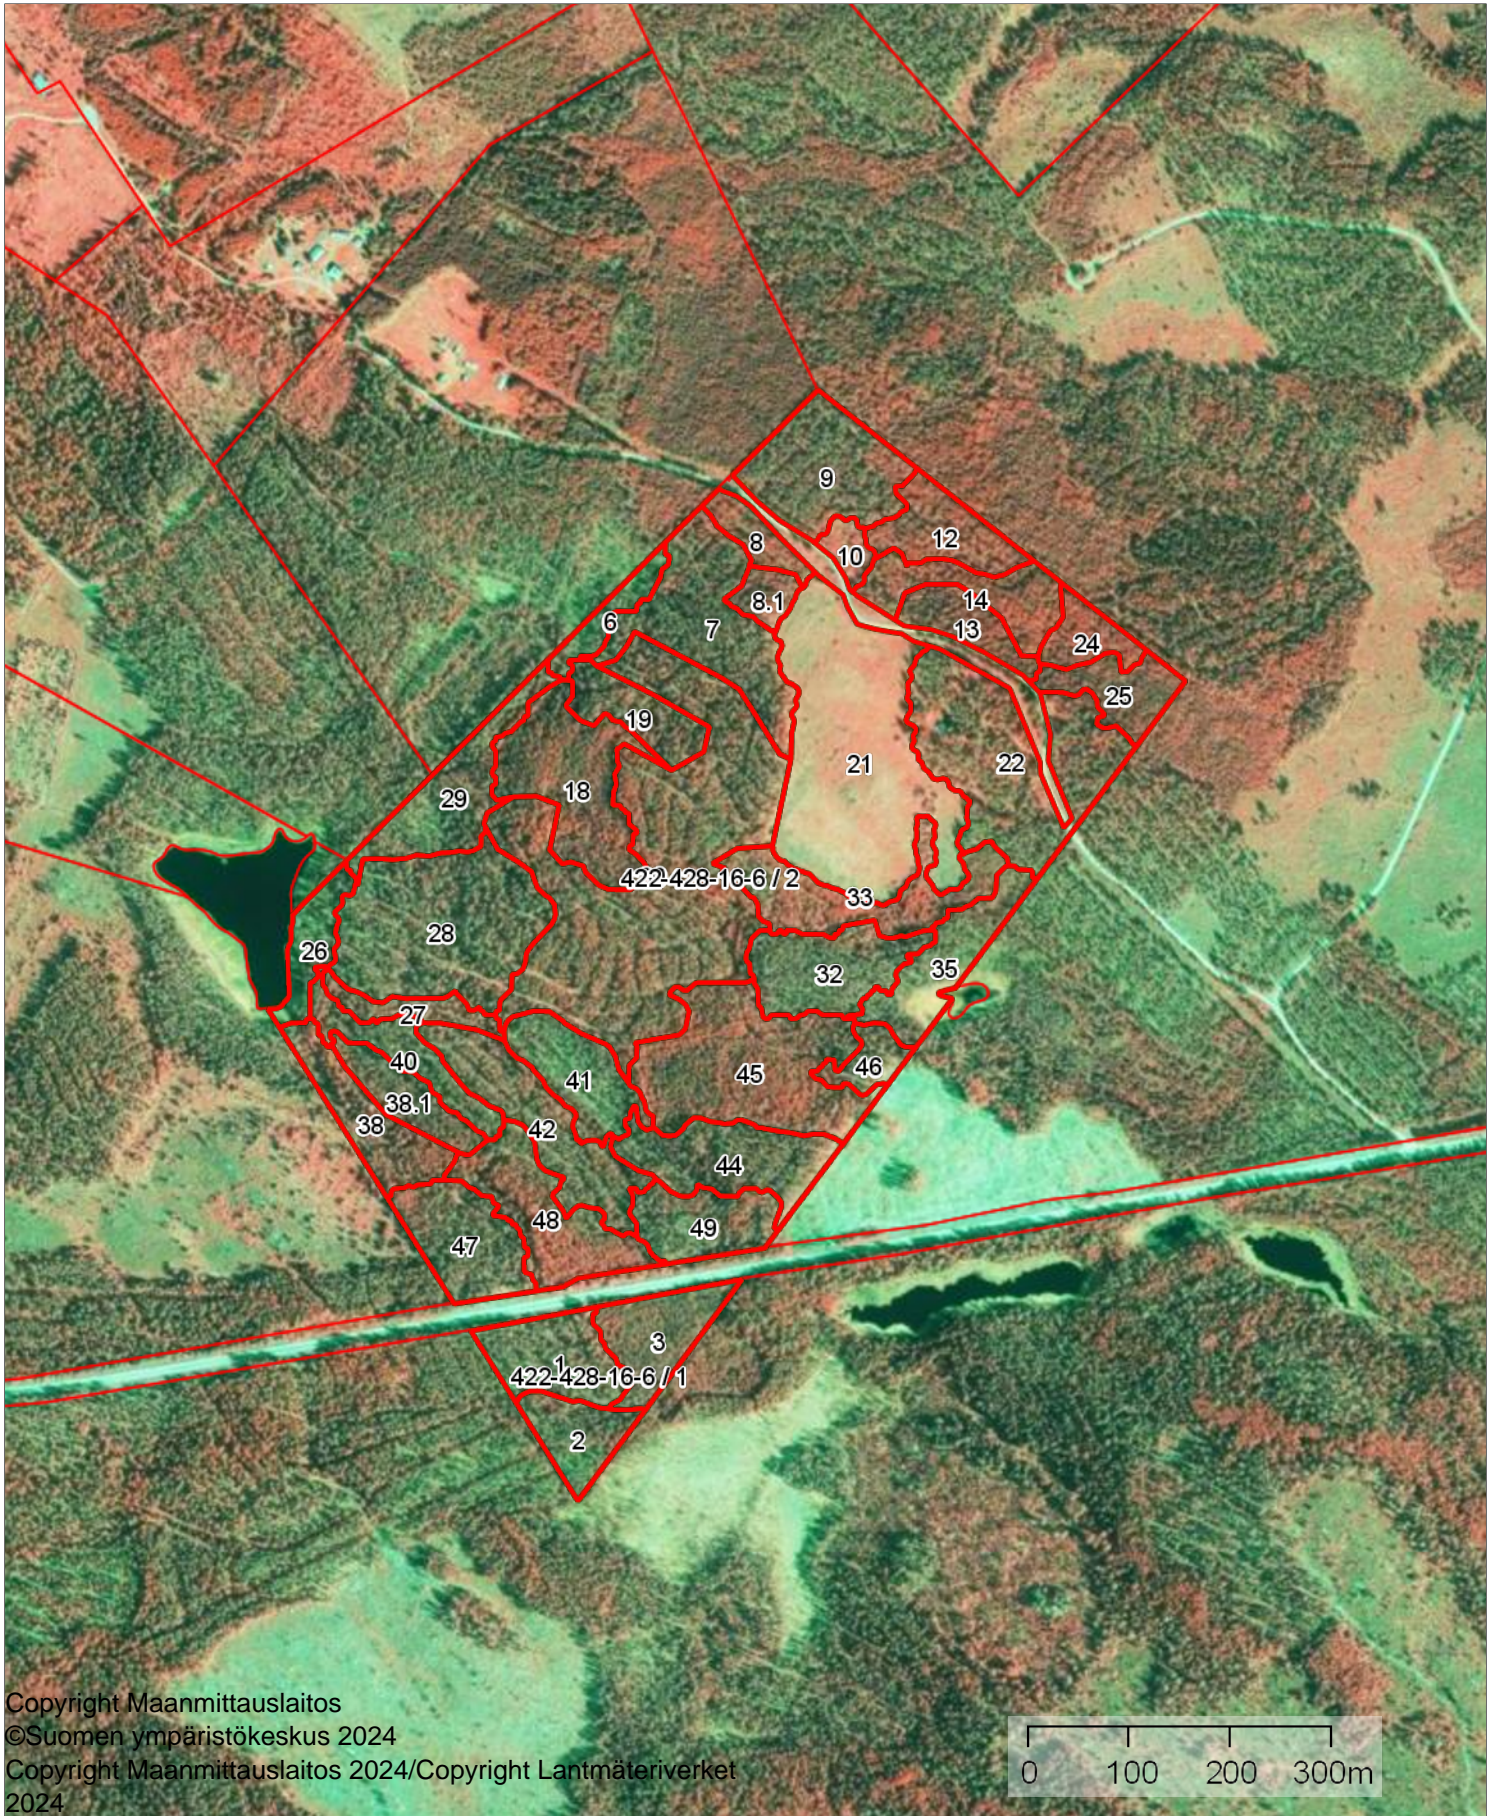

	1:7500		
Kiinteistö: KORPILAMPI 422-428-16-6		Koordinaatisto	ETRS-TM35FIN
		Keskipiste	(644849, 7044218)
		Tulostettu	25.3.2025

	1:7500		
Kiinteistö: KORPILAMPI 422-428-16-6		Koordinaatisto	ETRS-TM35FIN
		Keskipiste	(644849, 7044218)
		Tulostettu	25.3.2025

	1:7500		
Kiinteistö: KORPILAMPI 422-428-16-6		Koordinaatisto	ETRS-TM35FIN
		Keskipiste	(644861, 7044194)
		Tulostettu	25.3.2025

Copyright Maanmittauslaitos  
 ©Suomen ympäristökeskus 2024

Copyright Maanmittauslaitos 2024/Copyright Lantmäteriverket  
 2024