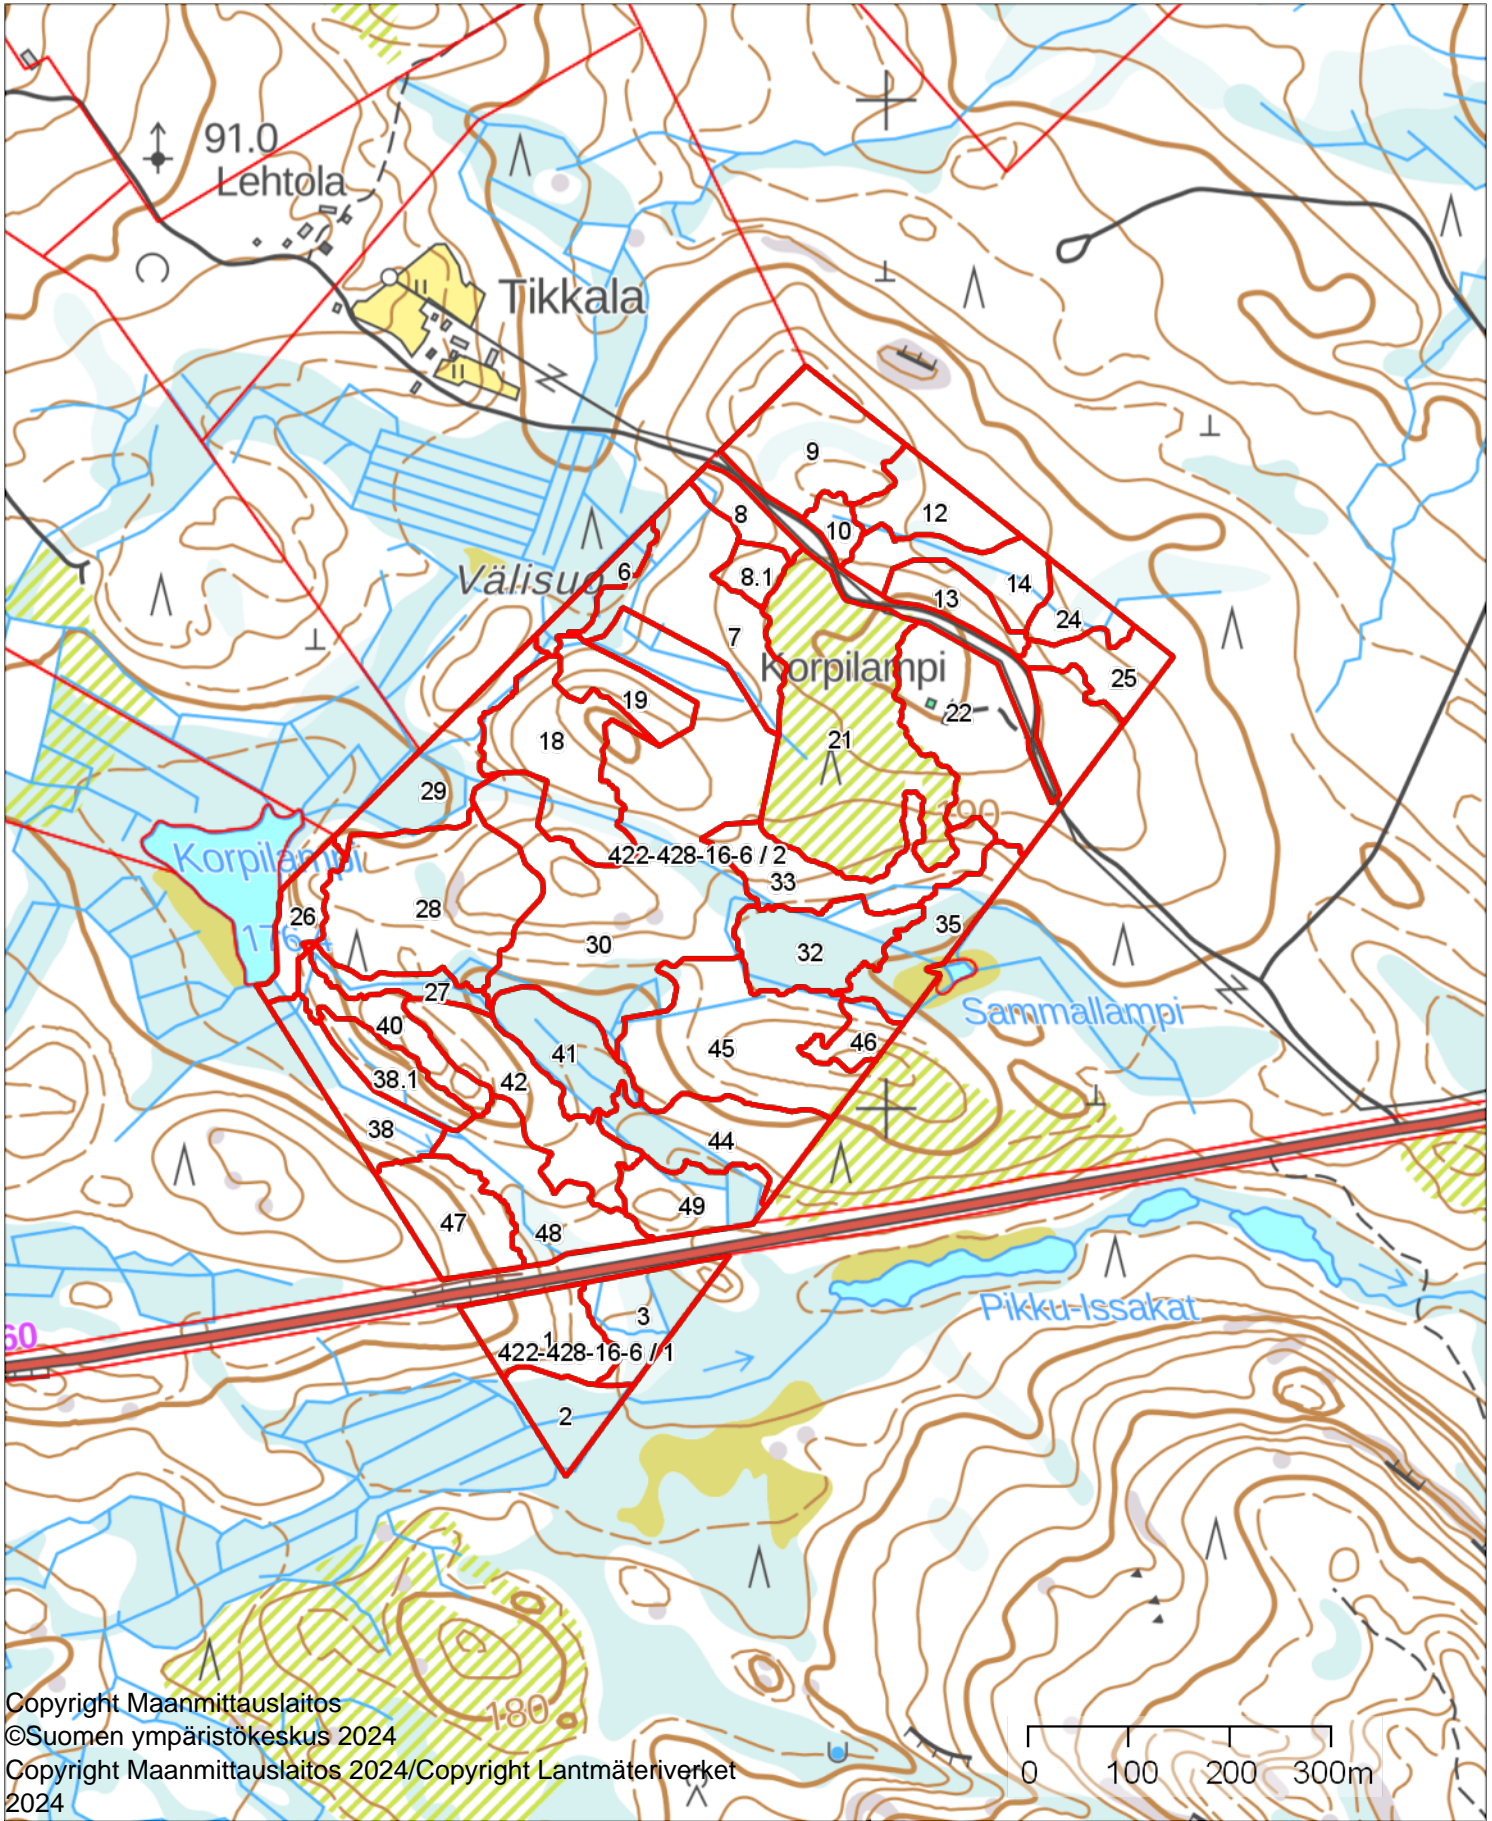

	1:7500		
Kiinteistö: KORPILAMPI 422-428-16-6		Koordinaatisto	ETRS-TM35FIN
		Keskipiste	(644849, 7044218)
		Tulostettu	25.3.2025

	1:7500		
Kiinteistö: KORPILAMPI 422-428-16-6		Koordinaatisto	ETRS-TM35FIN
		Keskipiste	(644849, 7044218)
		Tulostettu	25.3.2025

	1:7500		
Kiinteistö: KORPILAMPI 422-428-16-6		Koordinaatisto	ETRS-TM35FIN
		Keskipiste	(644861, 7044194)
		Tulostettu	25.3.2025

Copyright Maanmittauslaitos  
 ©Suomen ympäristökeskus 2024

Copyright Maanmittauslaitos 2024/Copyright Lantmäteriverket  
 2024