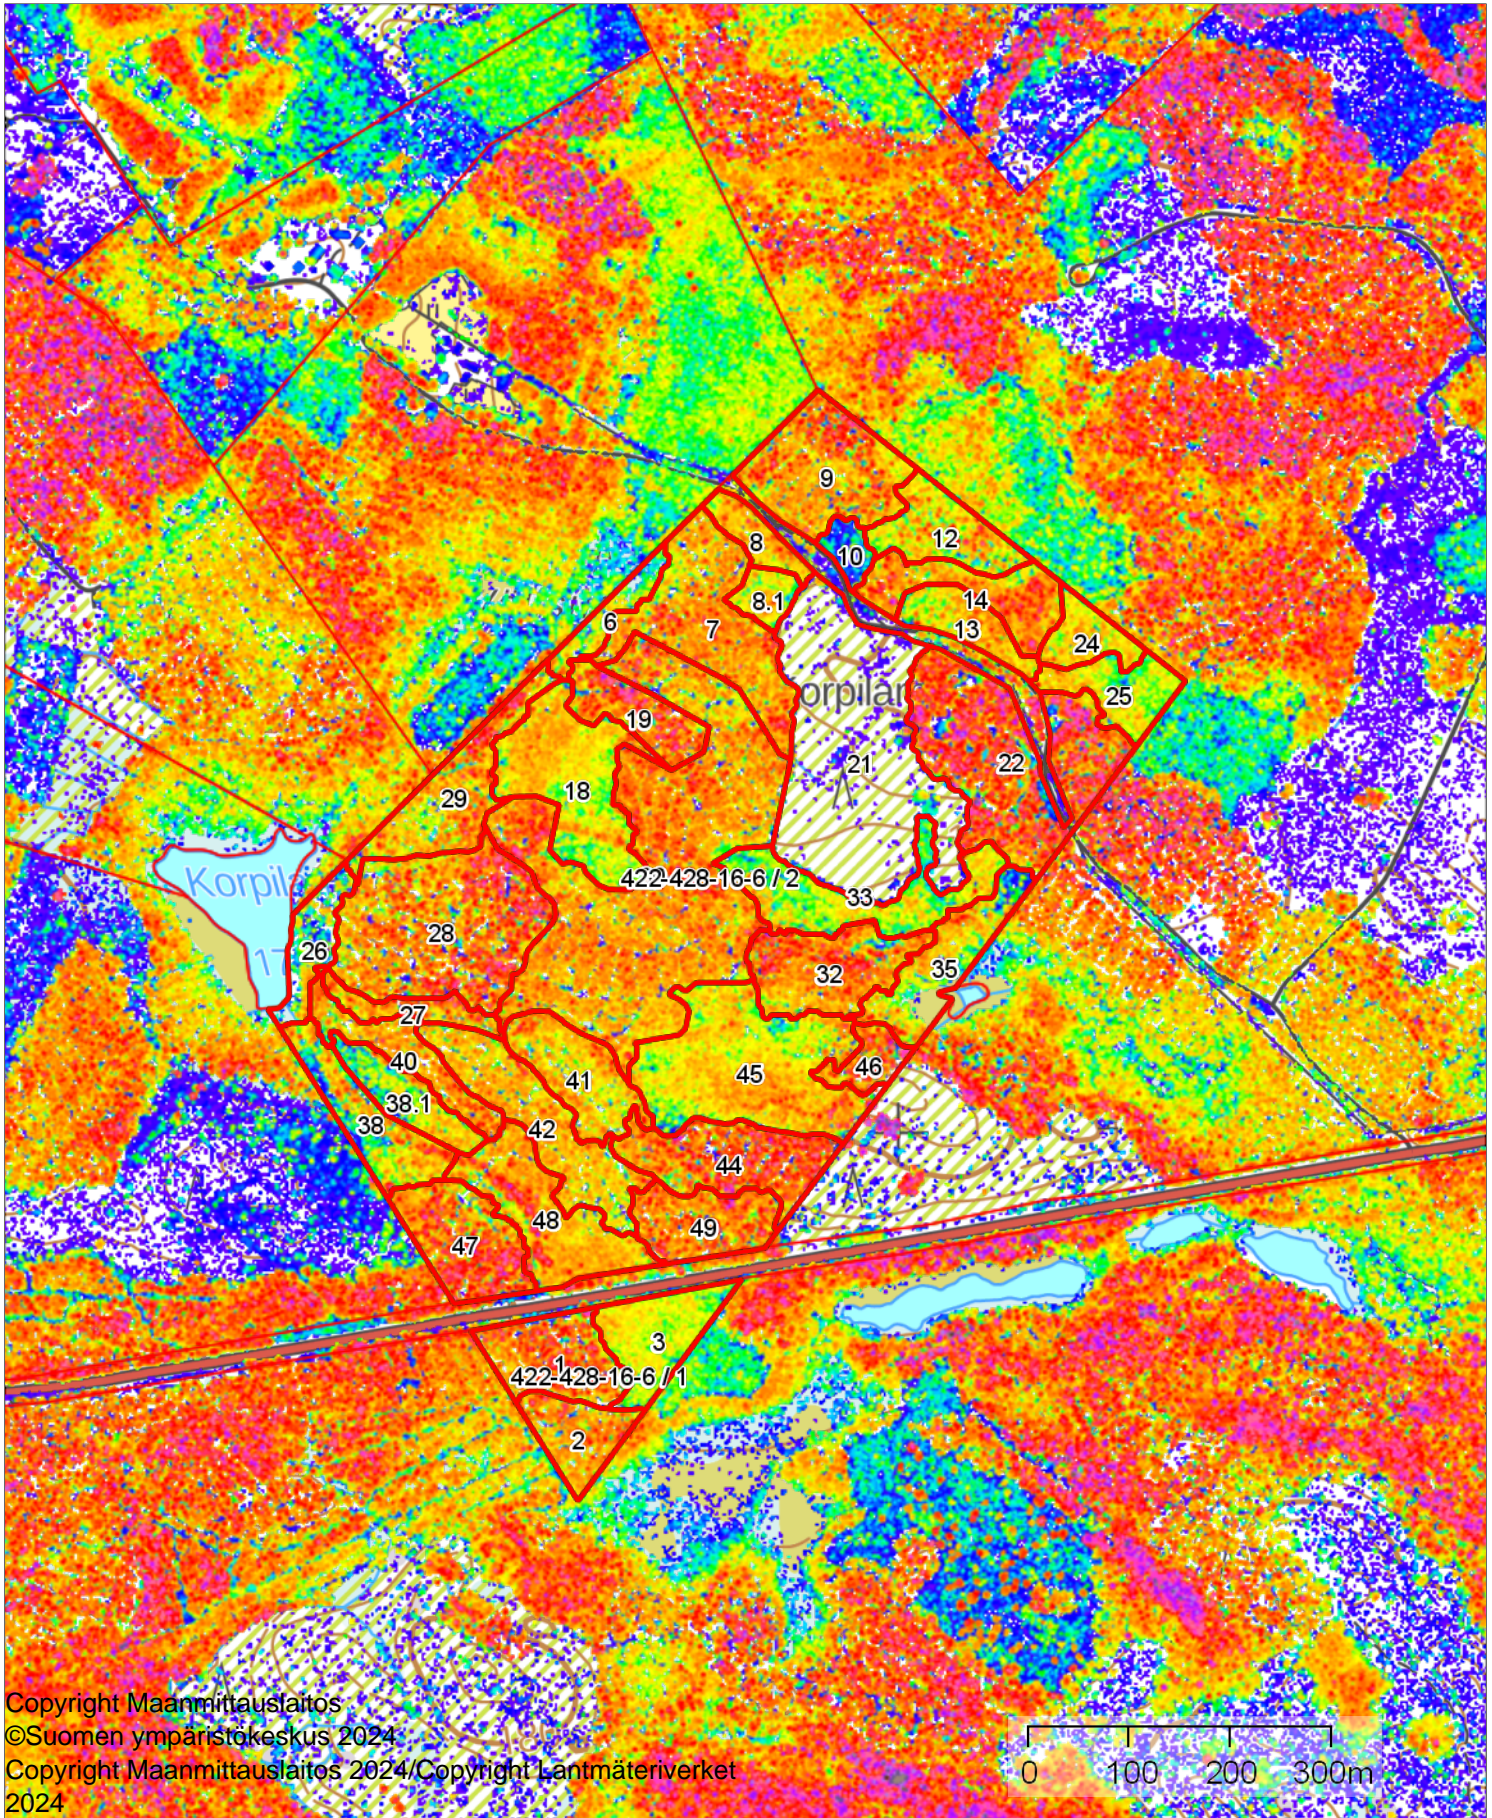

	1:7500		
Kiinteistö: KORPILAMPI 422-428-16-6		Koordinaatisto	ETRS-TM35FIN
		Keskipiste	(644849, 7044218)
		Tulostettu	25.3.2025

	1:7500		
Kiinteistö: KORPILAMPI 422-428-16-6		Koordinaatisto	ETRS-TM35FIN
		Keskipiste	(644849, 7044218)
		Tulostettu	25.3.2025

	1:7500		
Kiinteistö: KORPILAMPI 422-428-16-6		Koordinaatisto	ETRS-TM35FIN
		Keskipiste	(644861, 7044194)
		Tulostettu	25.3.2025

Copyright Maanmittauslaitos  
 ©Suomen ympäristökeskus 2024

Copyright Maanmittauslaitos 2024/Copyright Lantmäteriverket  
 2024