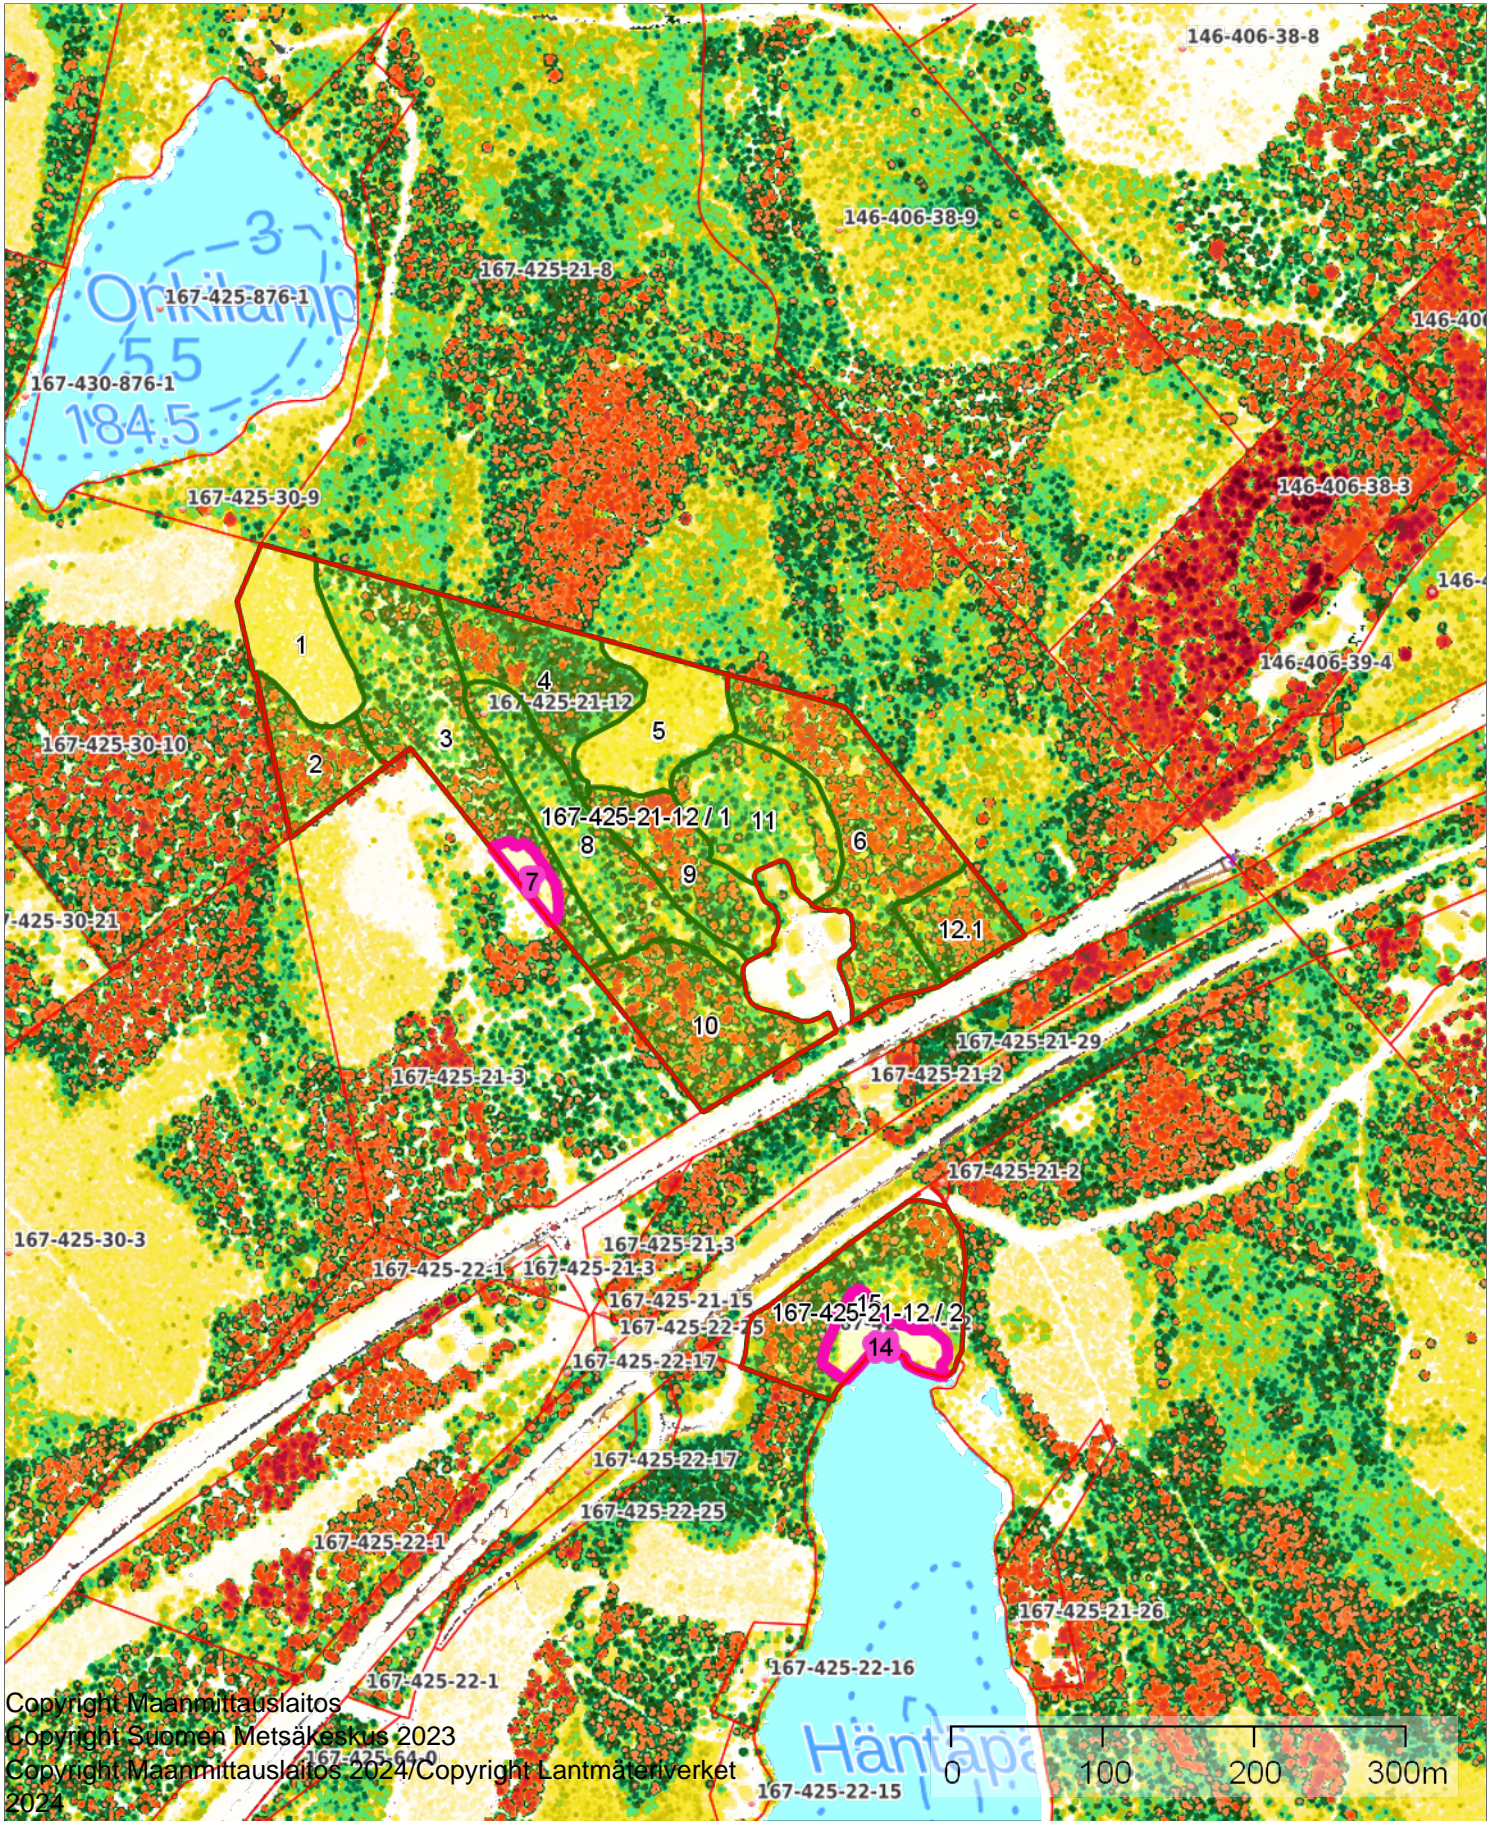

	1:5000		
		Koordinaatisto	ETRS-TM35FIN
		Keskipiste	(689986, 6945235)
		Tulostettu	27.2.2025

	1:5000		
		Koordinaatisto	ETRS-TM35FIN
		Keskipiste	(690044, 6945231)
		Tulostettu	27.2.2025

Copyright Maanmittauslaitos  
 Copyright Suomen Metsäkeskus 2023  
 Copyright Maanmittauslaitos 2024 / Copyright Lantmäteriverket  
 2024