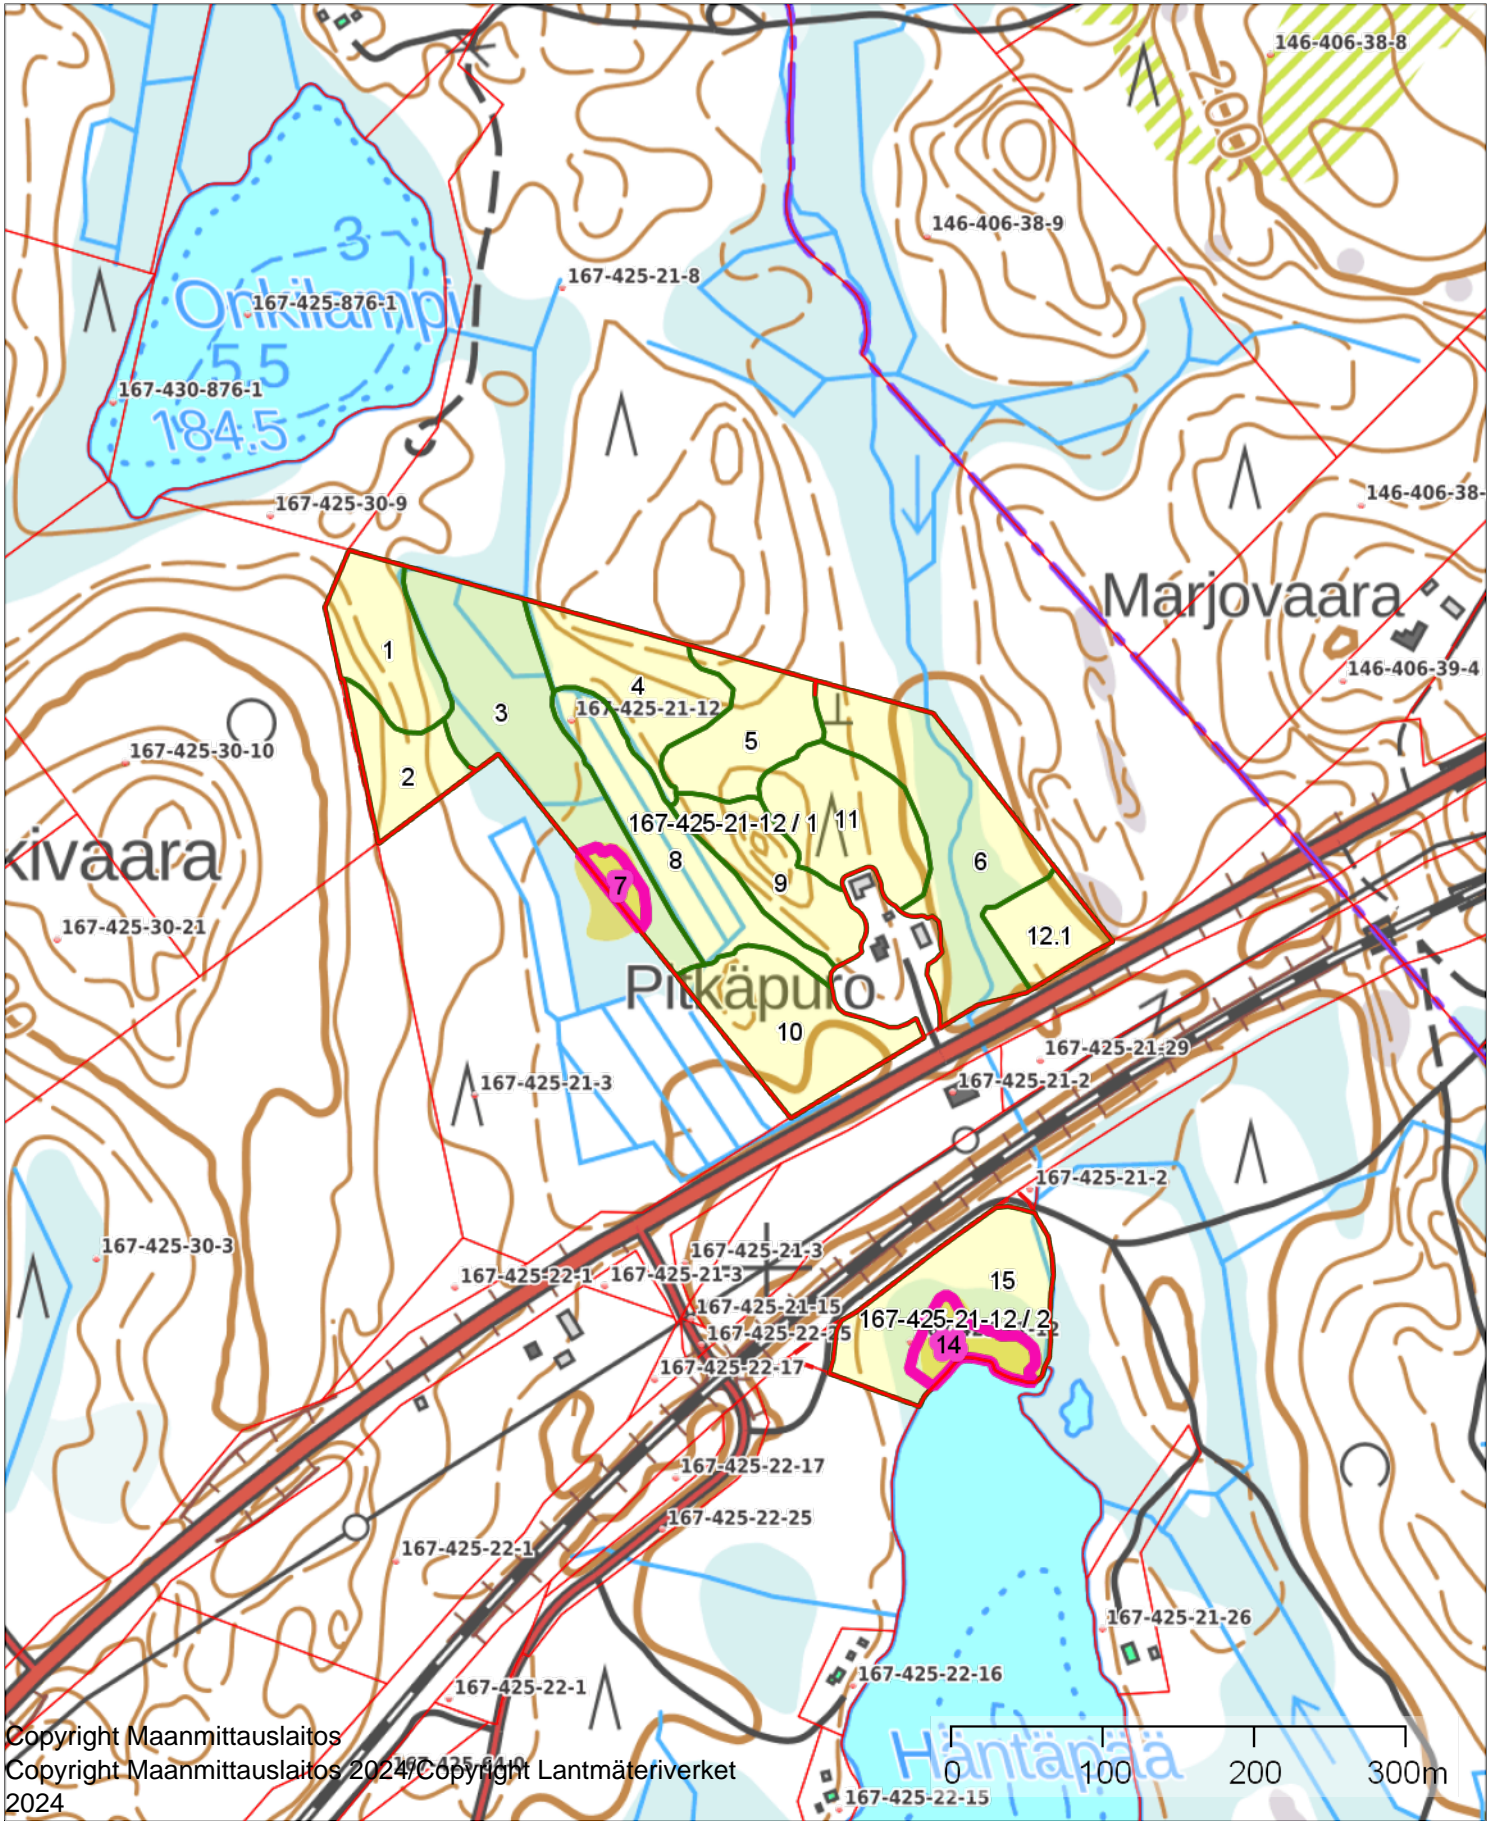

	1:5000		
		Koordinaatisto	ETRS-TM35FIN
		Keskipiste	(689986, 6945235)
		Tulostettu	27.2.2025

	1:5000		
		Koordinaatisto	ETRS-TM35FIN
		Keskipiste	(690044, 6945231)
		Tulostettu	27.2.2025

Copyright Maanmittauslaitos  
 Copyright Suomen Metsäkeskus 2023  
 Copyright Maanmittauslaitos 2024 / Copyright Lantmäteriverket  
 2024