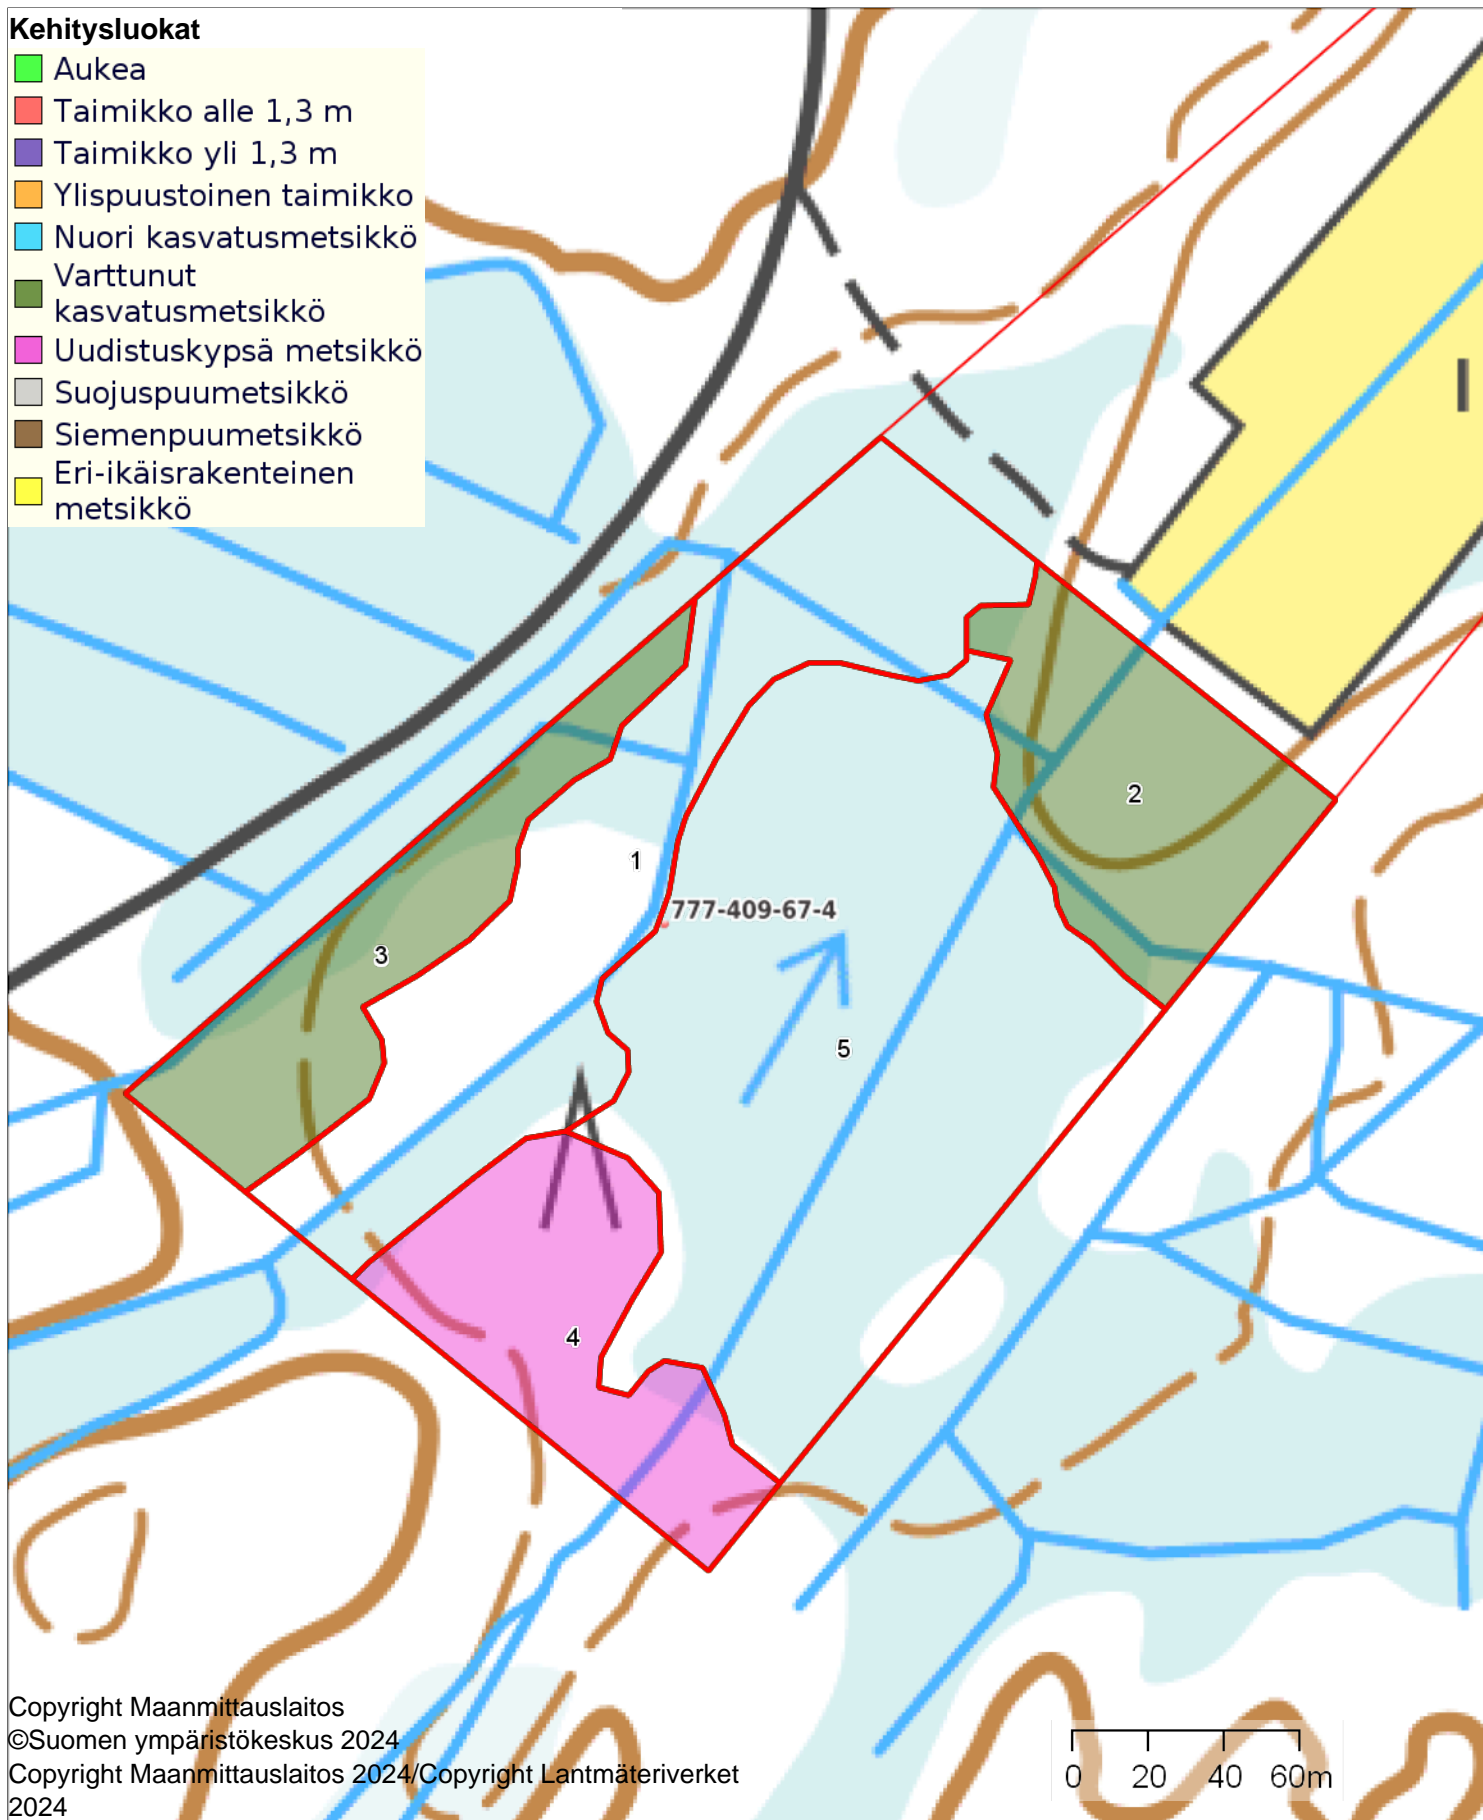

Keskipiste

(610114, 7236323)

Tulostettu

18.11.2025

Kehitysluokat

- Aukea
- Taimikko alle 1,3 m
- Taimikko yli 1,3 m
- Ylispuustoinen taimikko
- Nuori kasvatusmetsikkö
- Varttunut kasvatusmetsikkö
- Uudistuskypsä metsikkö
- Suojuspuumetsikkö
- Siemenpuumetsikkö
- Eri-ikäisrakenteinen metsikkö