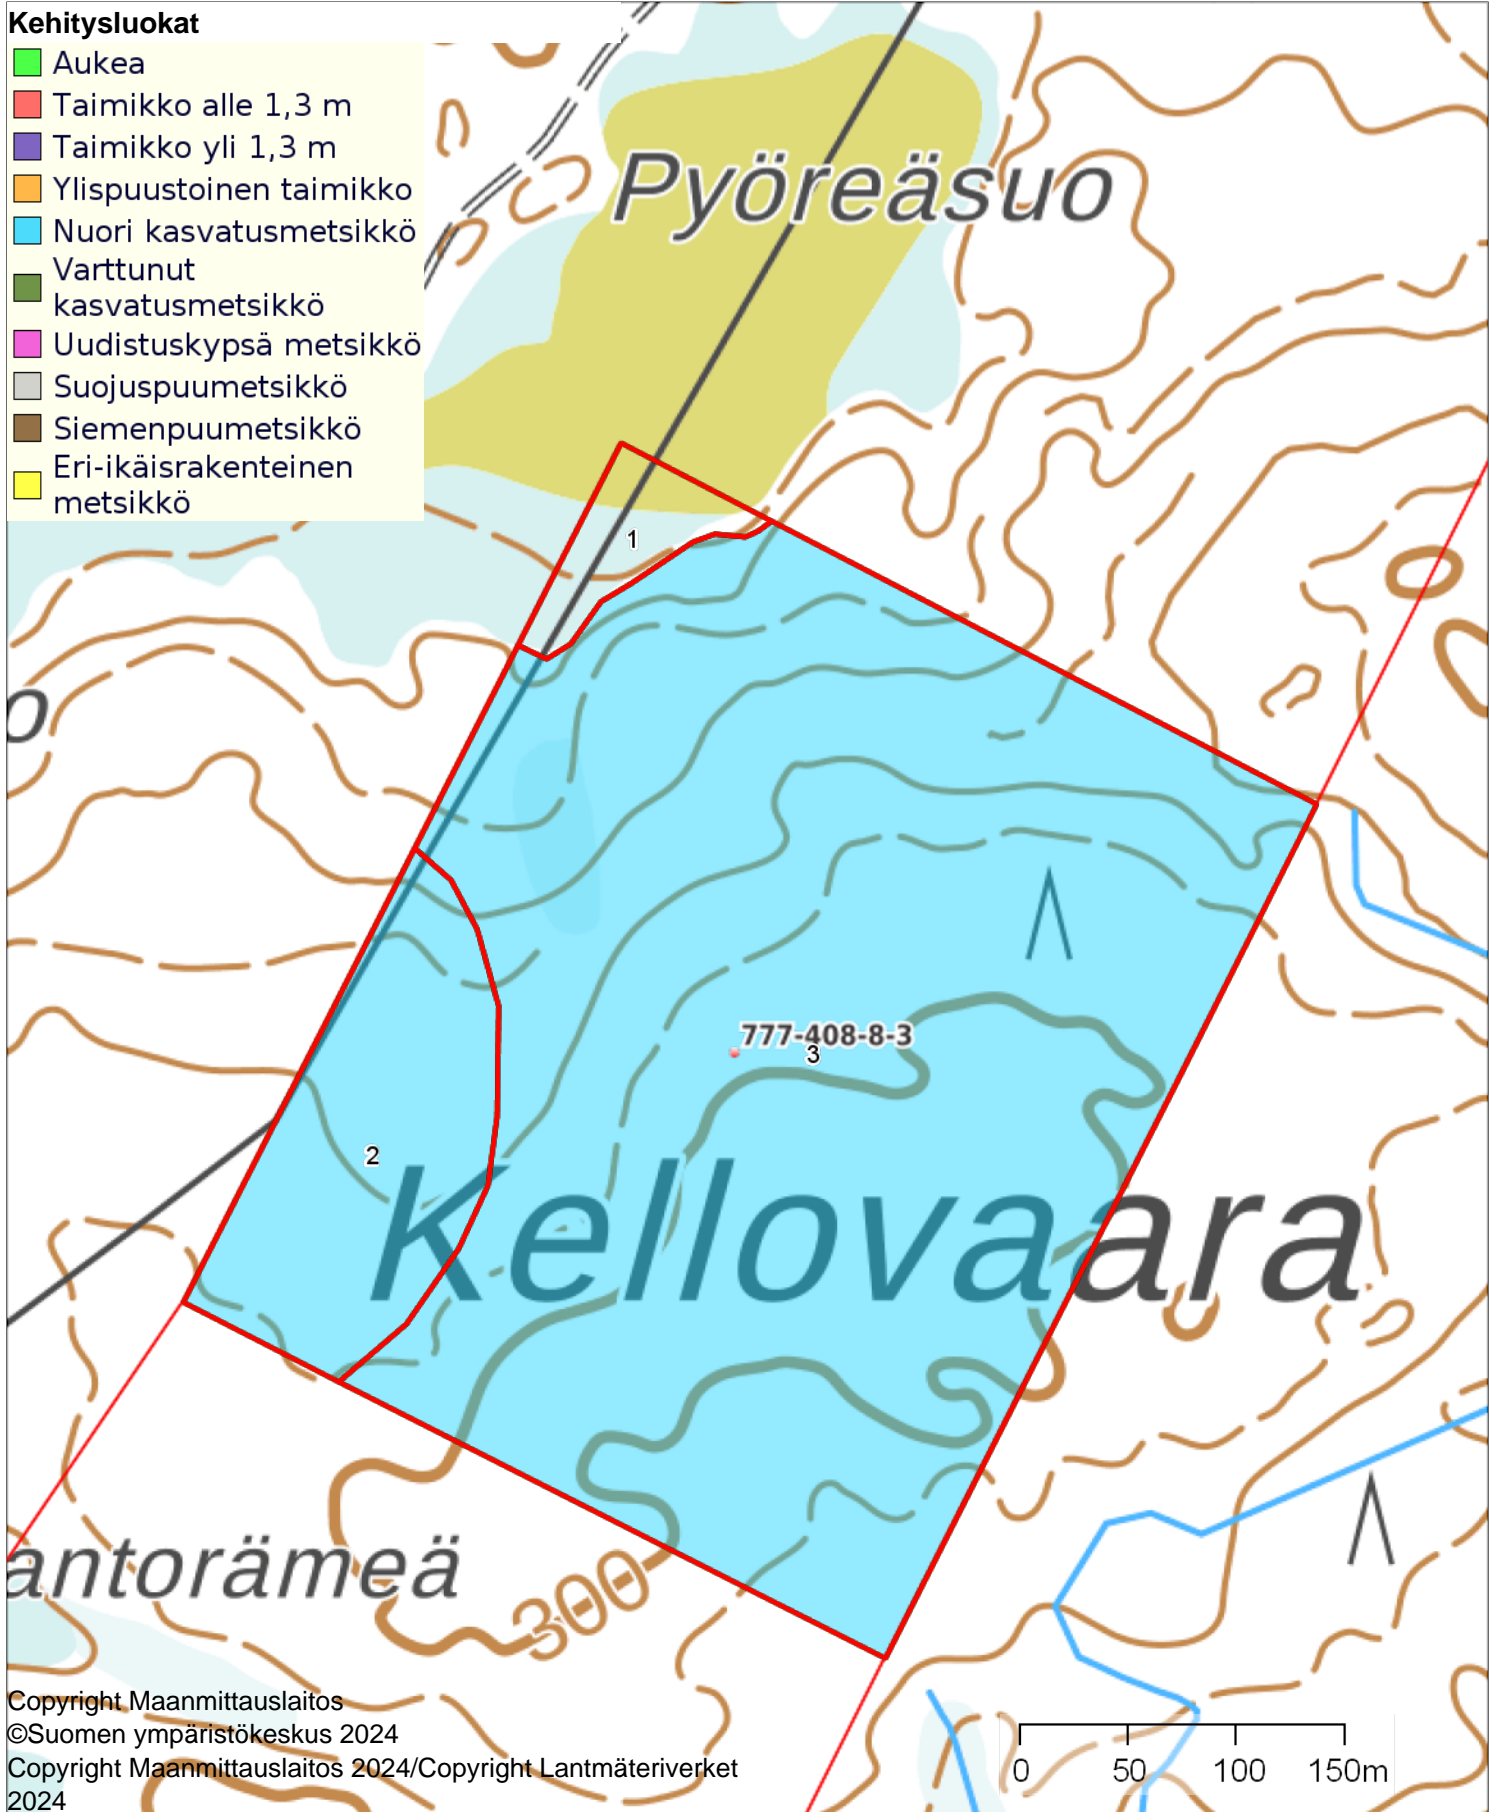

Kuviokartta

1:3500

Kiinteistö: EEROLA 777-408-8-3

Koordinaatisto

ETRS-TM35FIN

Keskipiste

(592251, 7246688)

Tulostettu

18.11.2025

Copyright Maanmittauslaitos

©Suomen ympäristökeskus 2024

Copyright Maanmittauslaitos 2024/Copyright Lantmäteriverket

2024

Kehitysluokkakartta

1:3500

Kiinteistö: EEROLA 777-408-8-3

Koordinaatisto

ETRS-TM35FIN

Keskipiste

(592240, 7246762)

Tulostettu

18.11.2025

Kehitysluokat

- Aukea
- Taimikko alle 1,3 m
- Taimikko yli 1,3 m
- Ylispuustoinen taimikko
- Nuori kasvatusmetsikkö
- Varttunut kasvatusmetsikkö
- Uudistuskypsä metsikkö
- Suojuspuumetsikkö
- Siemenpuumetsikkö
- Eri-ikäisrakenteinen metsikkö

Copyright Maanmittauslaitos

©Suomen ympäristökeskus 2024

Copyright Maanmittauslaitos 2024/Copyright Lantmäteriverket

2024

Väärävari ilmakekuva

1:3500

Kiinteistö: EEROLA 777-408-8-3

Koordinaatisto