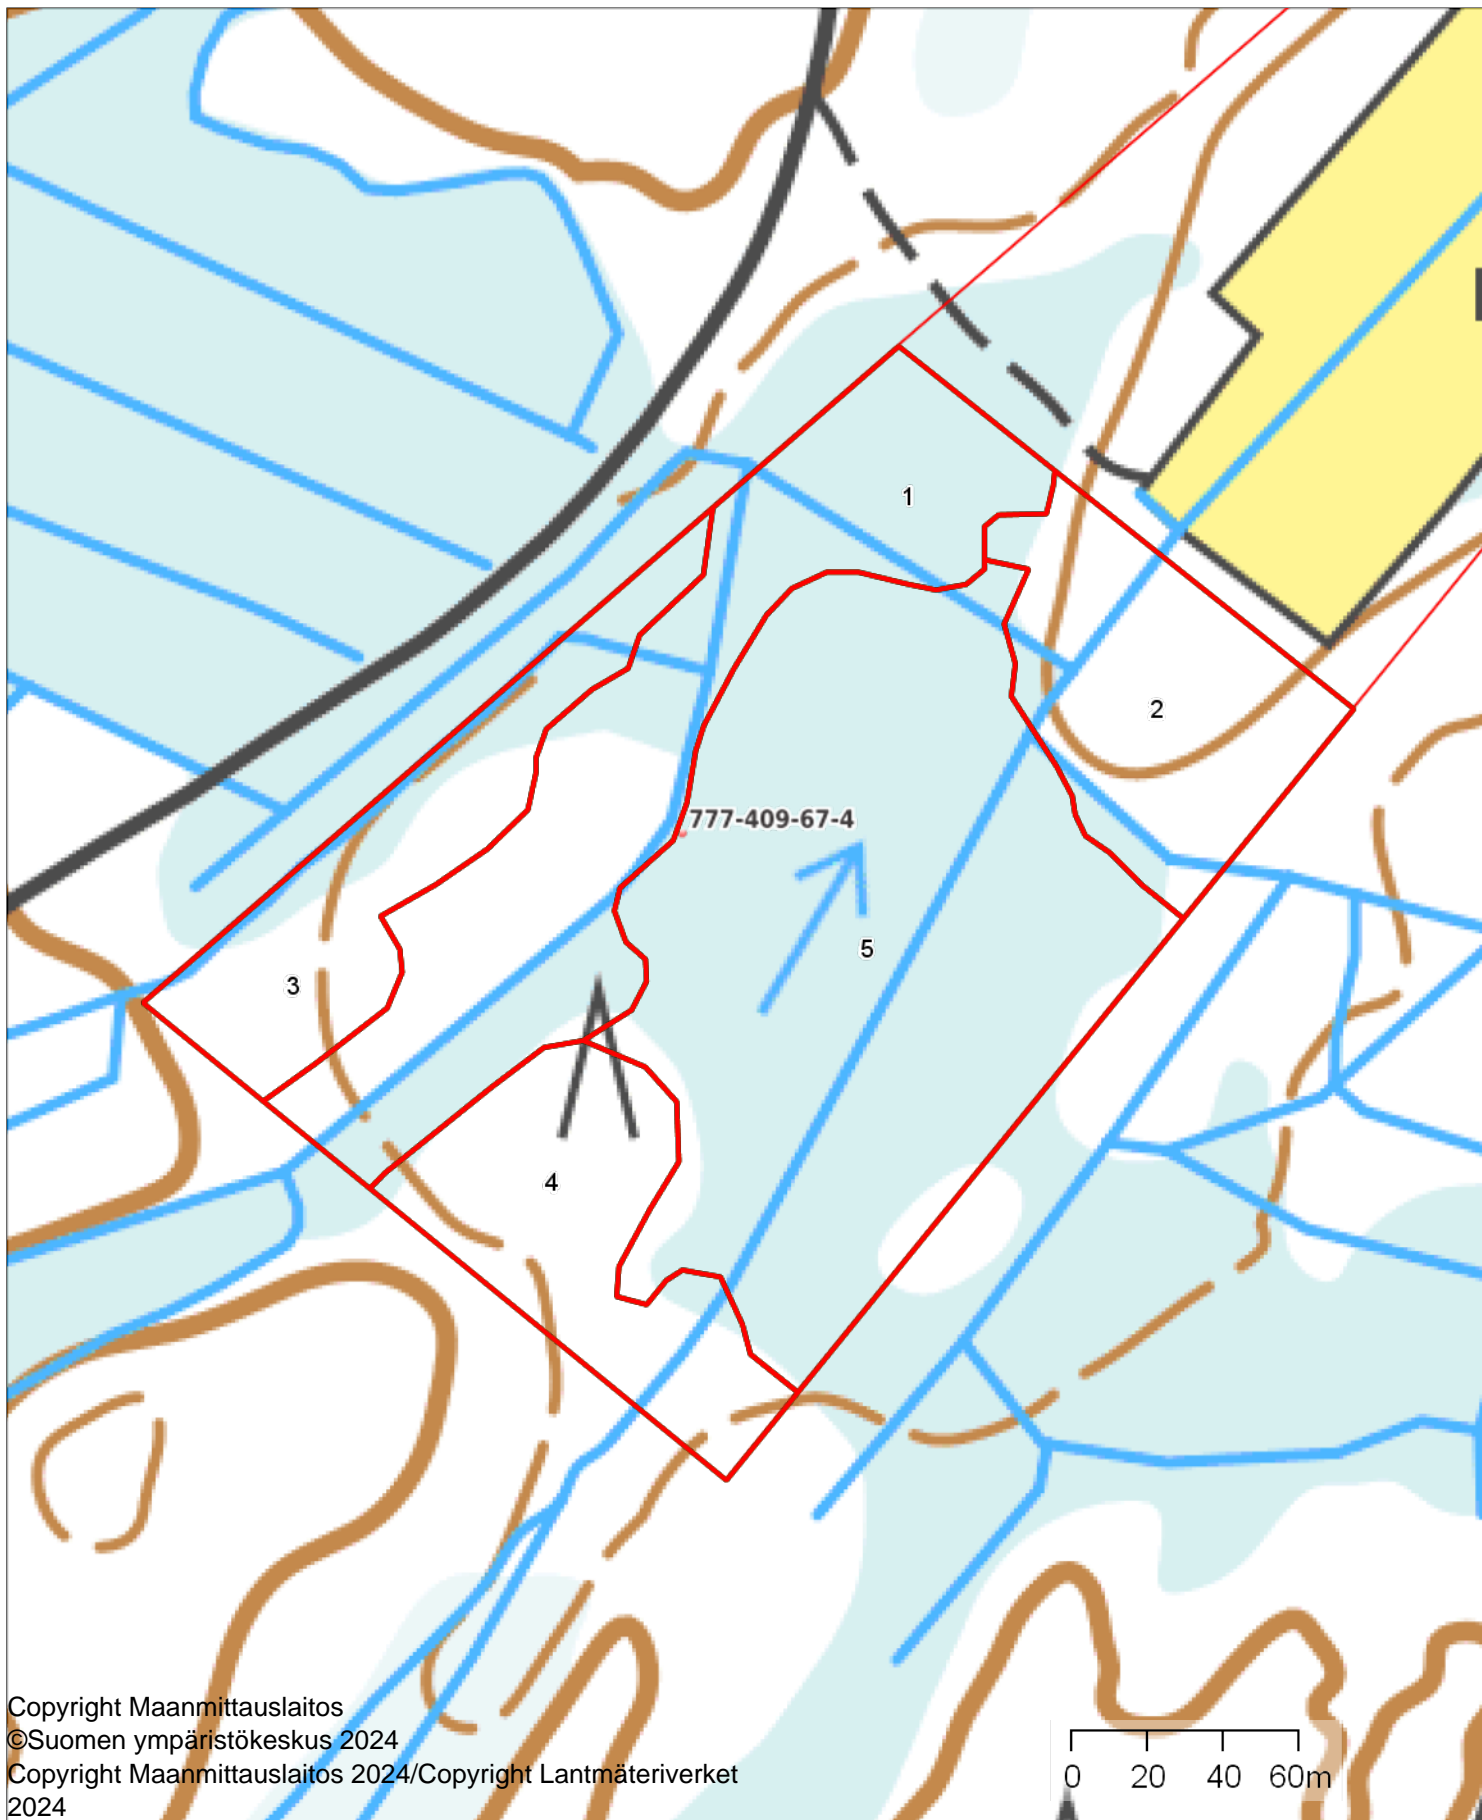

Kuviokartta

1:2000

Kiinteistö: LOHKARE 777-409-67-4

Koordinaatisto

ETRS-TM35FIN

Keskipiste

(610109, 7236299)

Tulostettu

18.11.2025