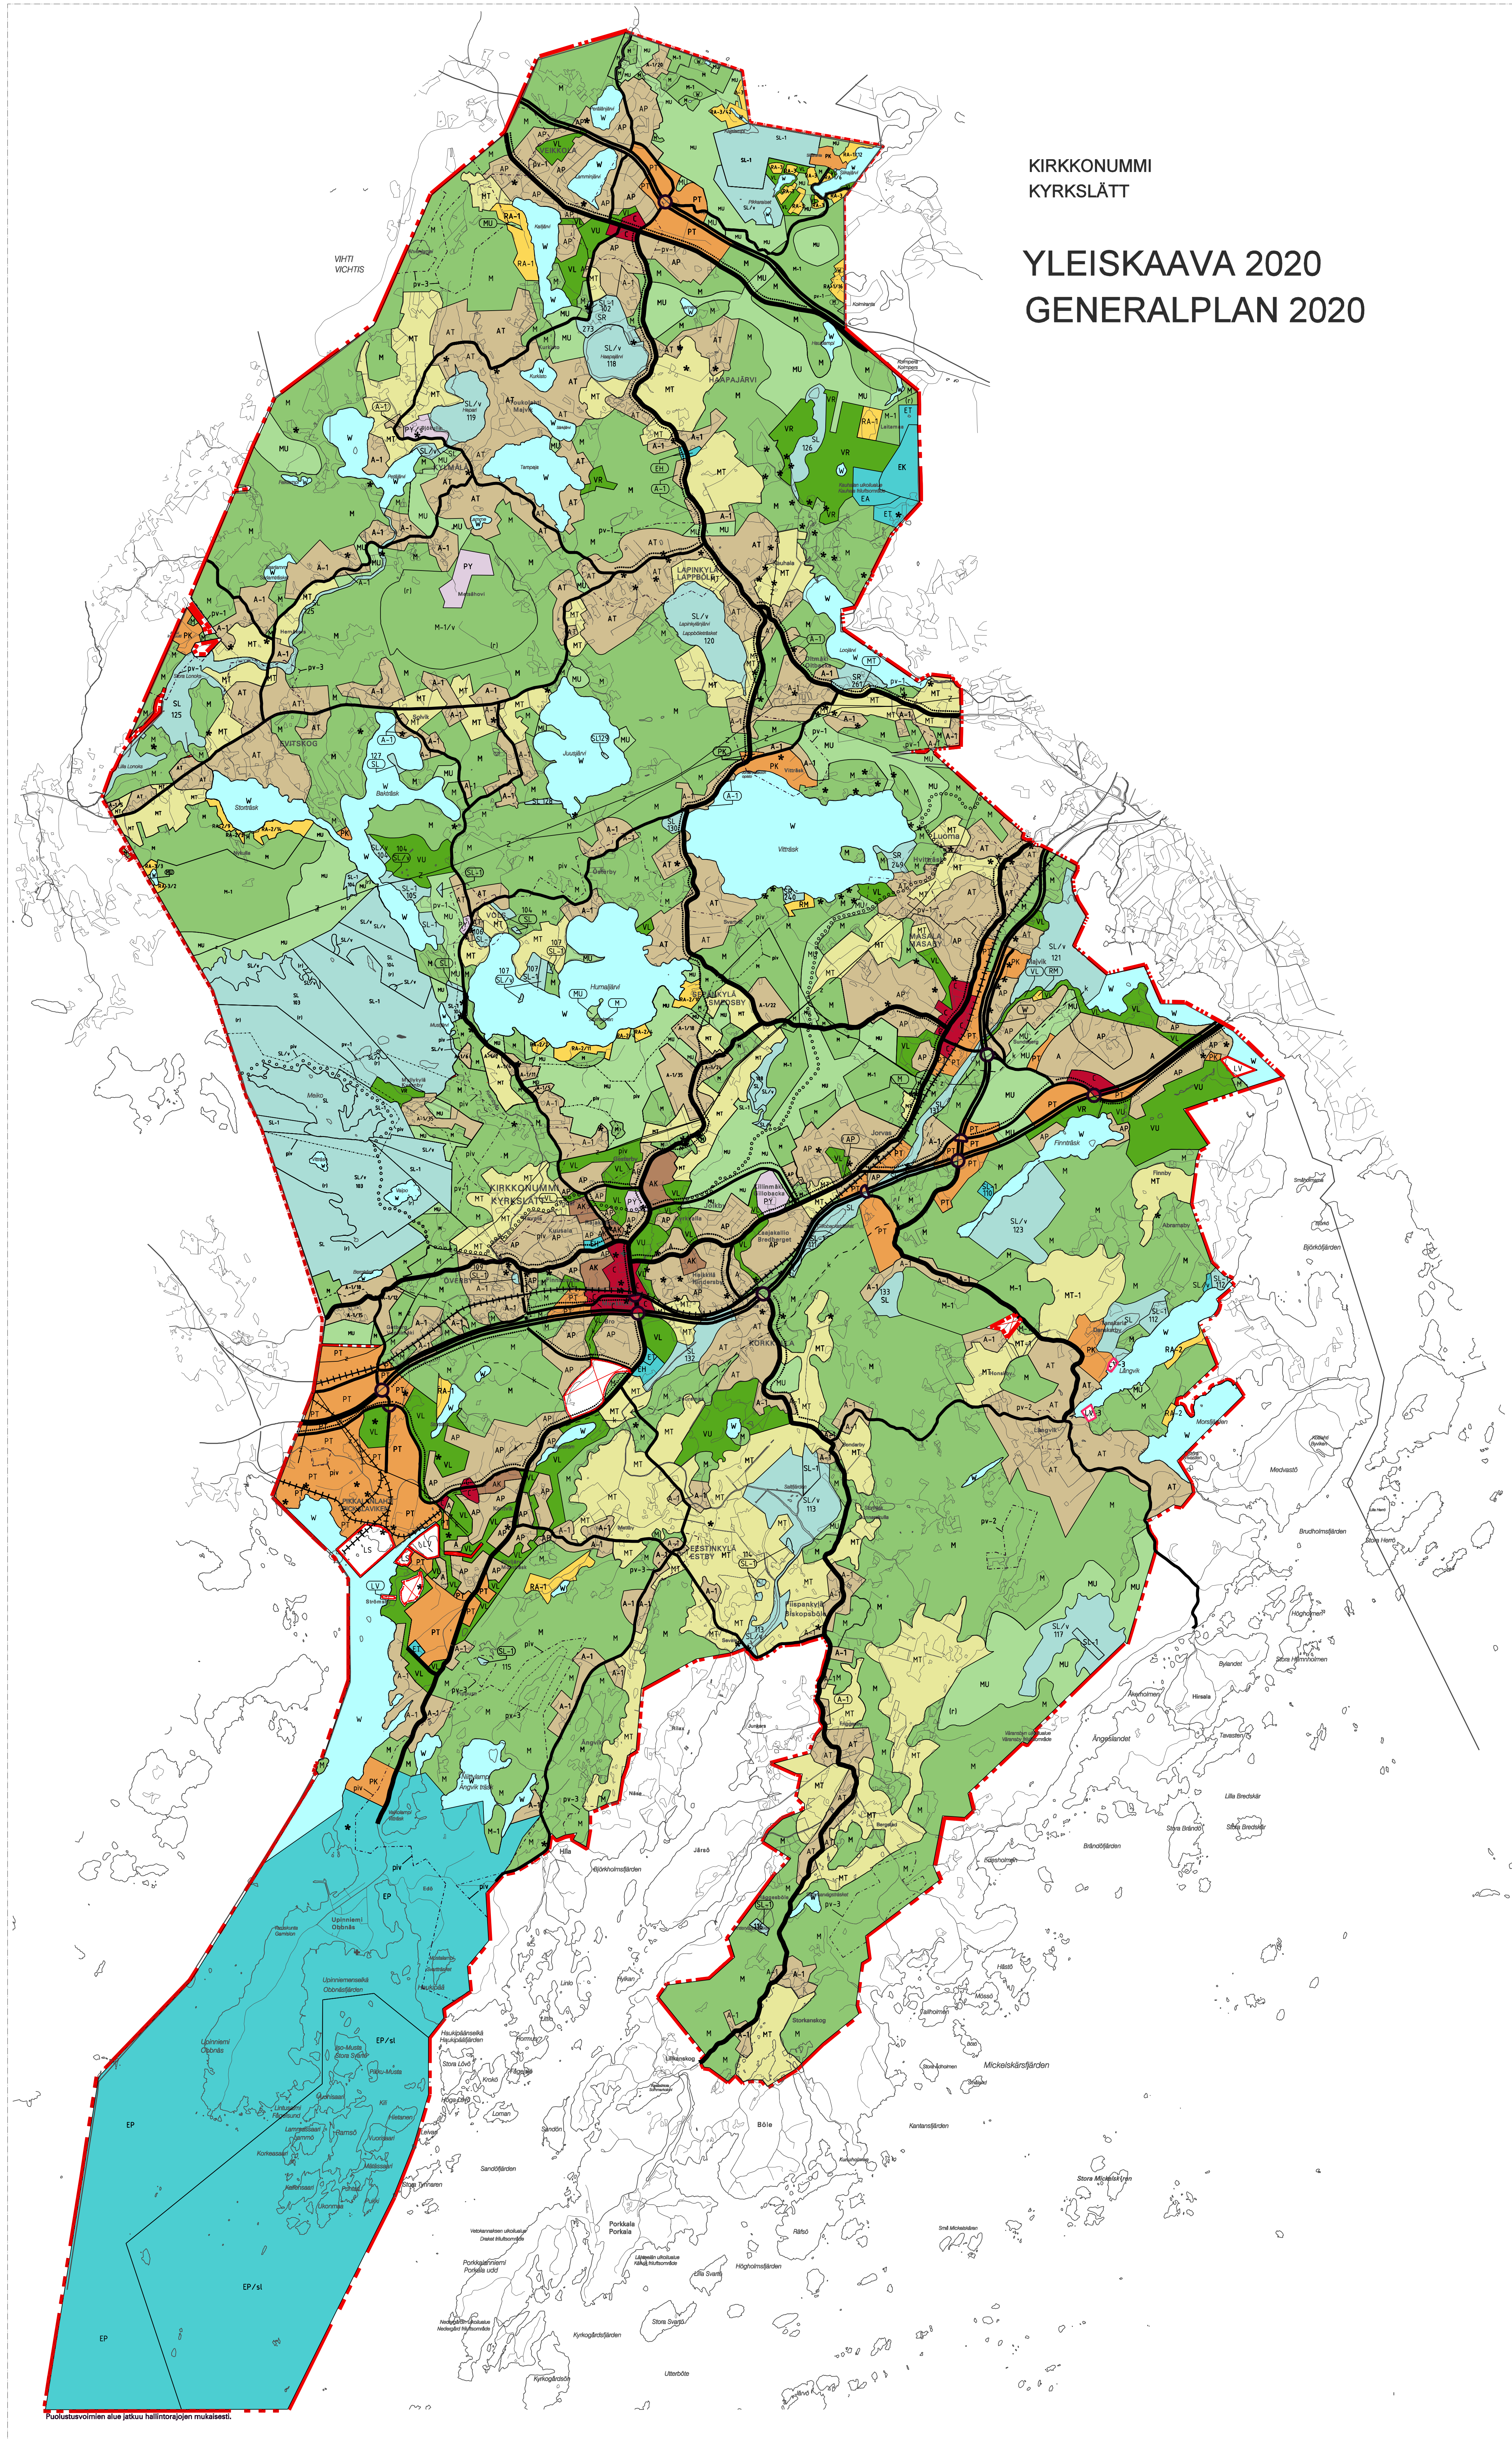

KIRKKONUMMI
KYRKSLÄTT

YLEISKAAVA 2020
GENERALPLAN 2020