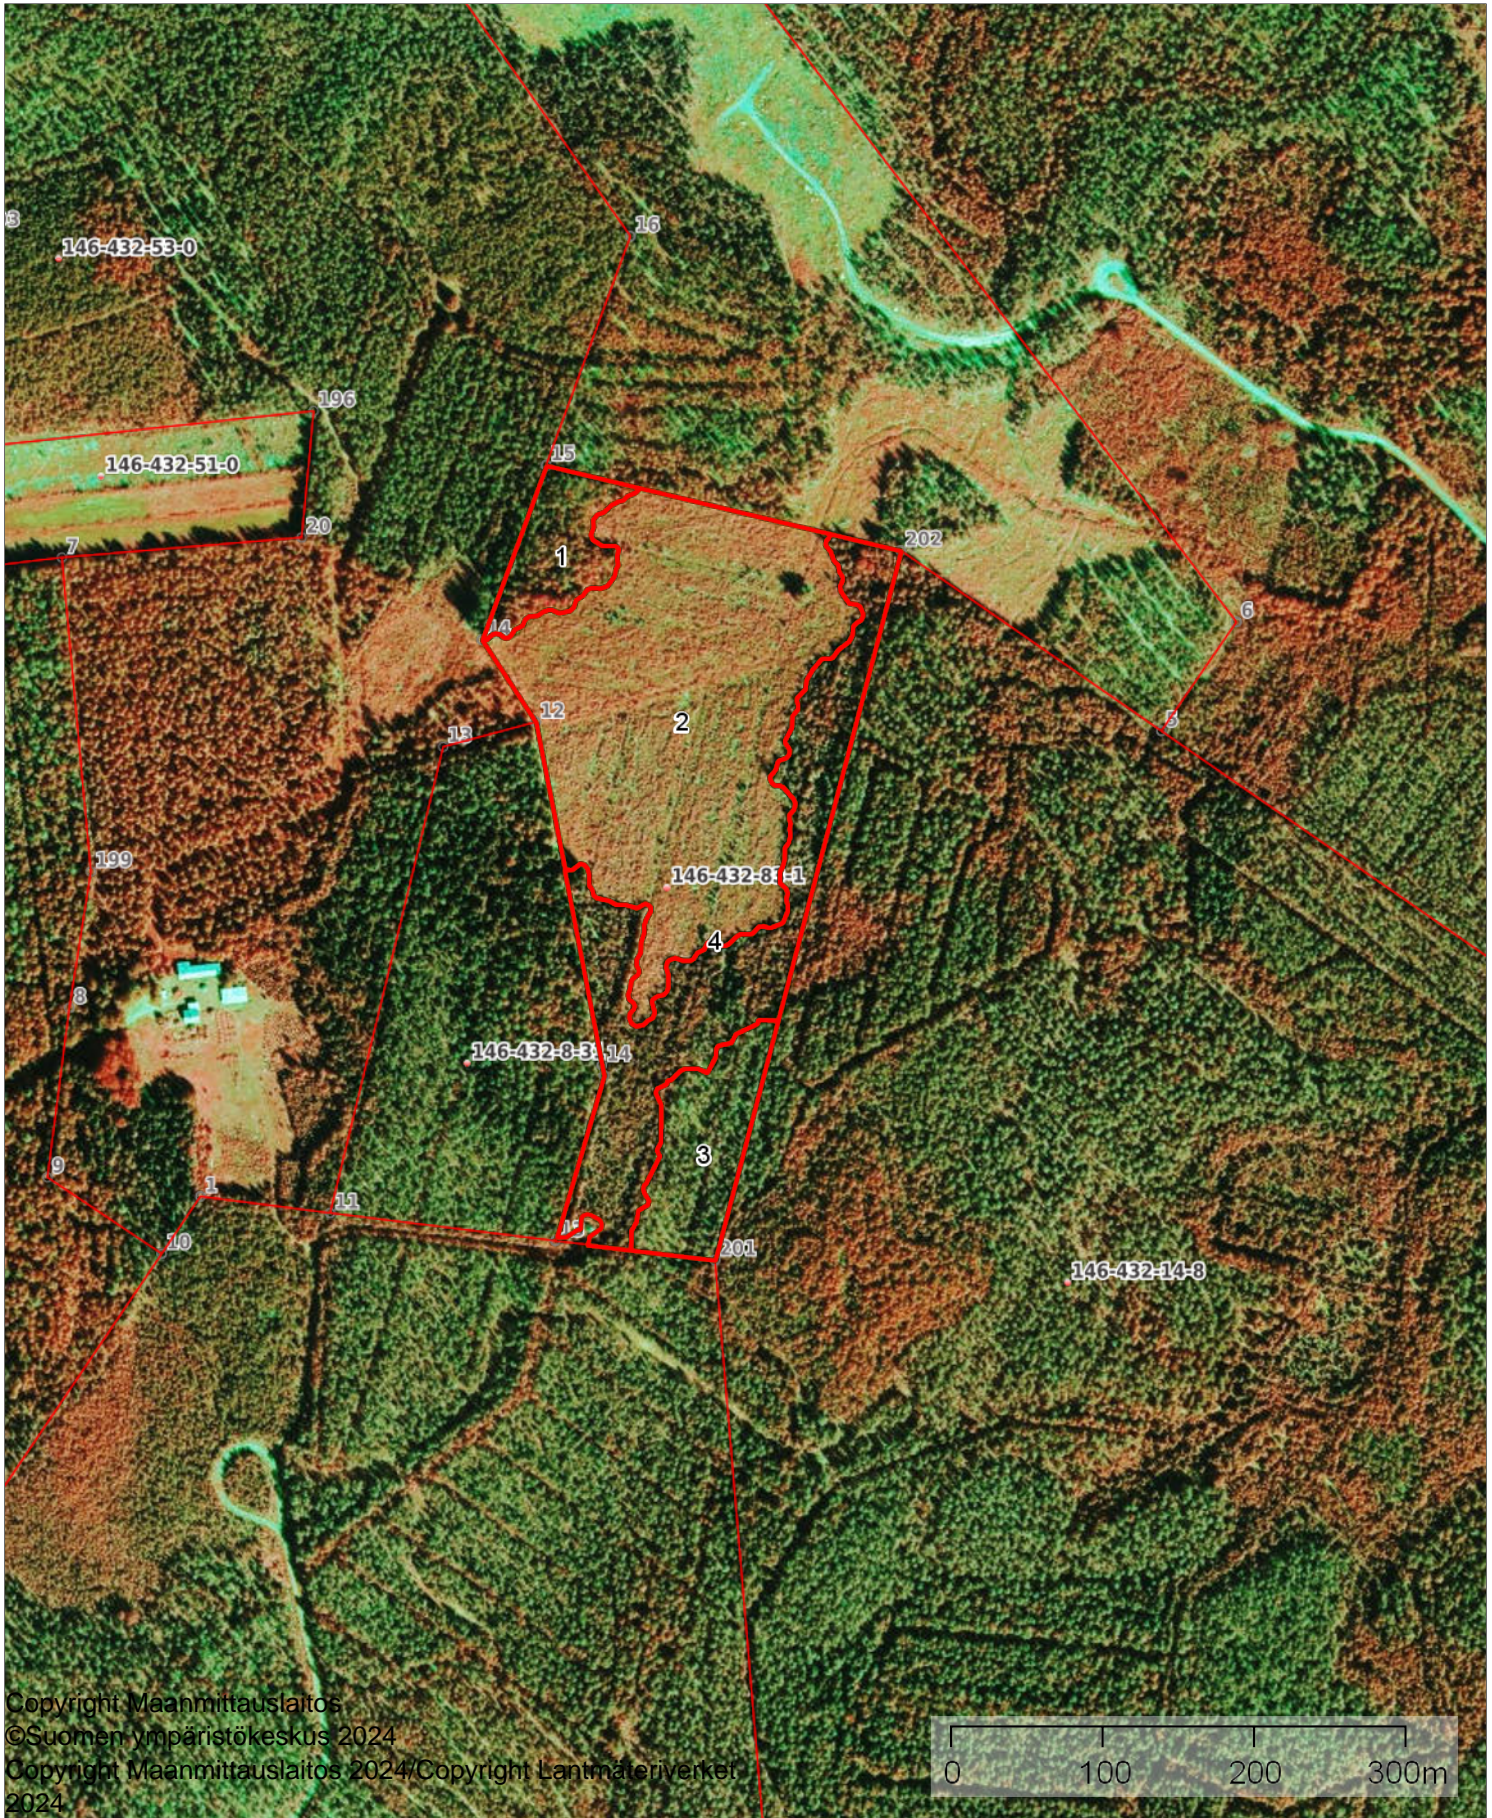

	1:15000		
Kiinteistö: Havukka 146-432-83-1		Koordinaatisto	ETRS-TM35FIN
		Keskipiste	(691921, 6960144)
		Tulostettu	27.4.2026

Copyright Maanmittauslaitos
 ©Suomen ympäristökeskus 2024
 Copyright Maanmittauslaitos 2024/Copyright Lantmäteriverket
 2024

	1:5000		
Kiinteistö: Havukka 146-432-83-1		Koordinaatisto	ETRS-TM35FIN
		Keskipiste	(692085, 6961355)
		Tulostettu	27.4.2026

Copyright Maanmittauslaitos
 ©Suomen ympäristökeskus 2024
 Copyright Maanmittauslaitos 2024/Copyright Lantmäteriverket
 2024

	1:5000		
Kiinteistö: Havukka 146-432-83-1		Koordinaatisto	ETRS-TM35FIN
		Keskipiste	(692057, 6961321)
		Tulostettu	27.4.2026

	1:5000		
Kiinteistö: Havukka 146-432-83-1		Koordinaatisto	ETRS-TM35FIN
		Keskipiste	(692051, 6961327)
		Tulostettu	27.4.2026