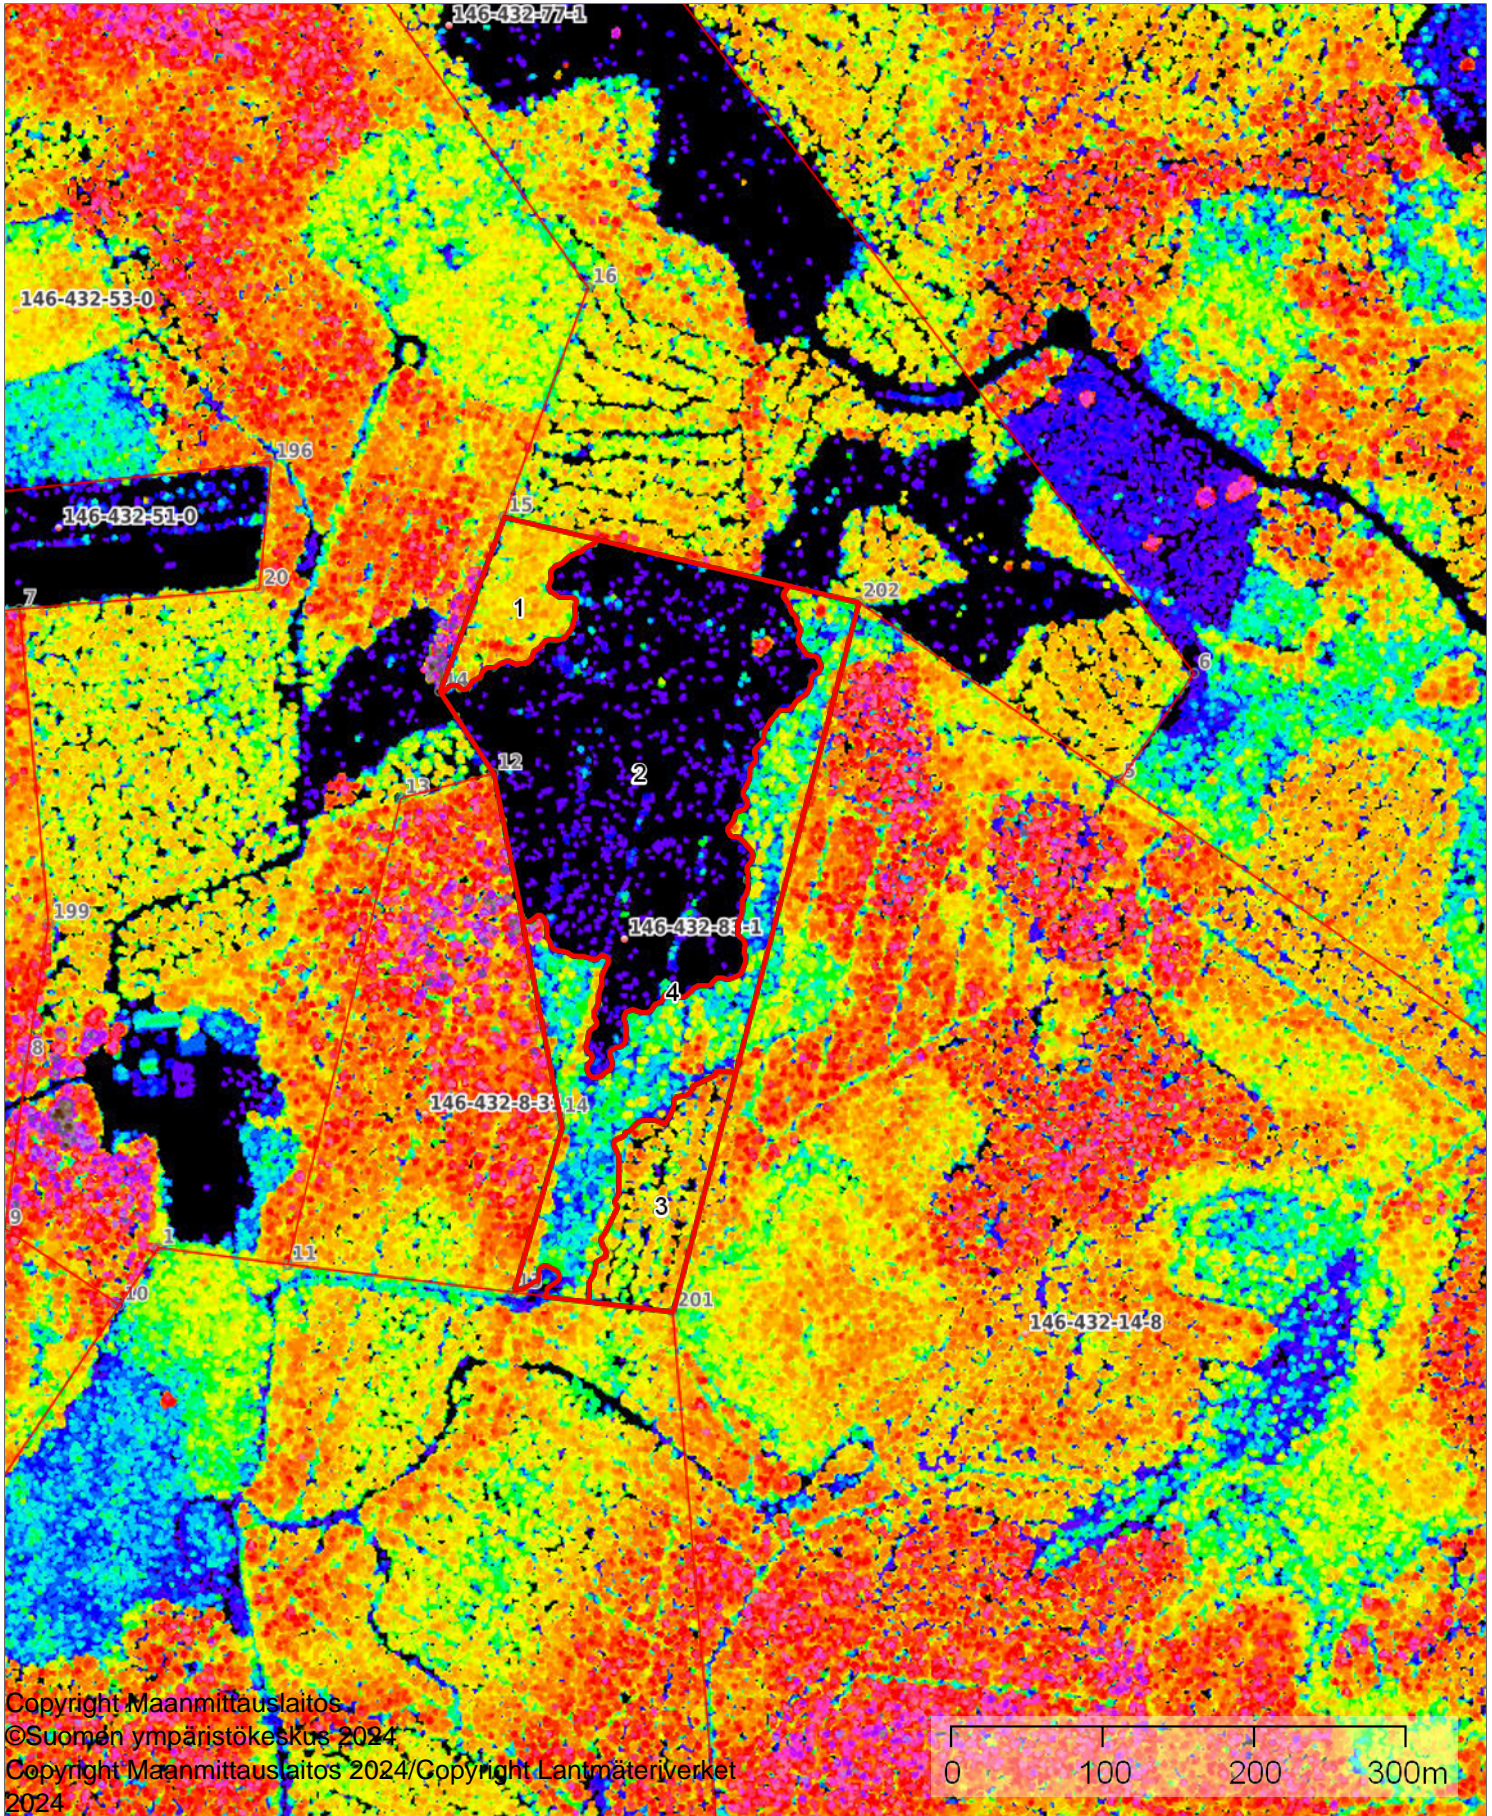

	1:15000		
Kiinteistö: Havukka 146-432-83-1		Koordinaatisto	ETRS-TM35FIN
		Keskipiste	(691921, 6960144)
		Tulostettu	27.4.2026

Copyright Maanmittauslaitos
 ©Suomen ympäristökeskus 2024
 Copyright Maanmittauslaitos 2024/Copyright Lantmäteriverket
 2024

	1:5000		
Kiinteistö: Havukka 146-432-83-1		Koordinaatisto	ETRS-TM35FIN
		Keskipiste	(692085, 6961355)
		Tulostettu	27.4.2026

Copyright Maanmittauslaitos
 ©Suomen ympäristökeskus 2024
 Copyright Maanmittauslaitos 2024/Copyright Lantmäteriverket
 2024

	1:5000		
Kiinteistö: Havukka 146-432-83-1		Koordinaatisto	ETRS-TM35FIN
		Keskipiste	(692057, 6961321)
		Tulostettu	27.4.2026

	1:5000		
Kiinteistö: Havukka 146-432-83-1		Koordinaatisto	ETRS-TM35FIN
		Keskipiste	(692051, 6961327)
		Tulostettu	27.4.2026