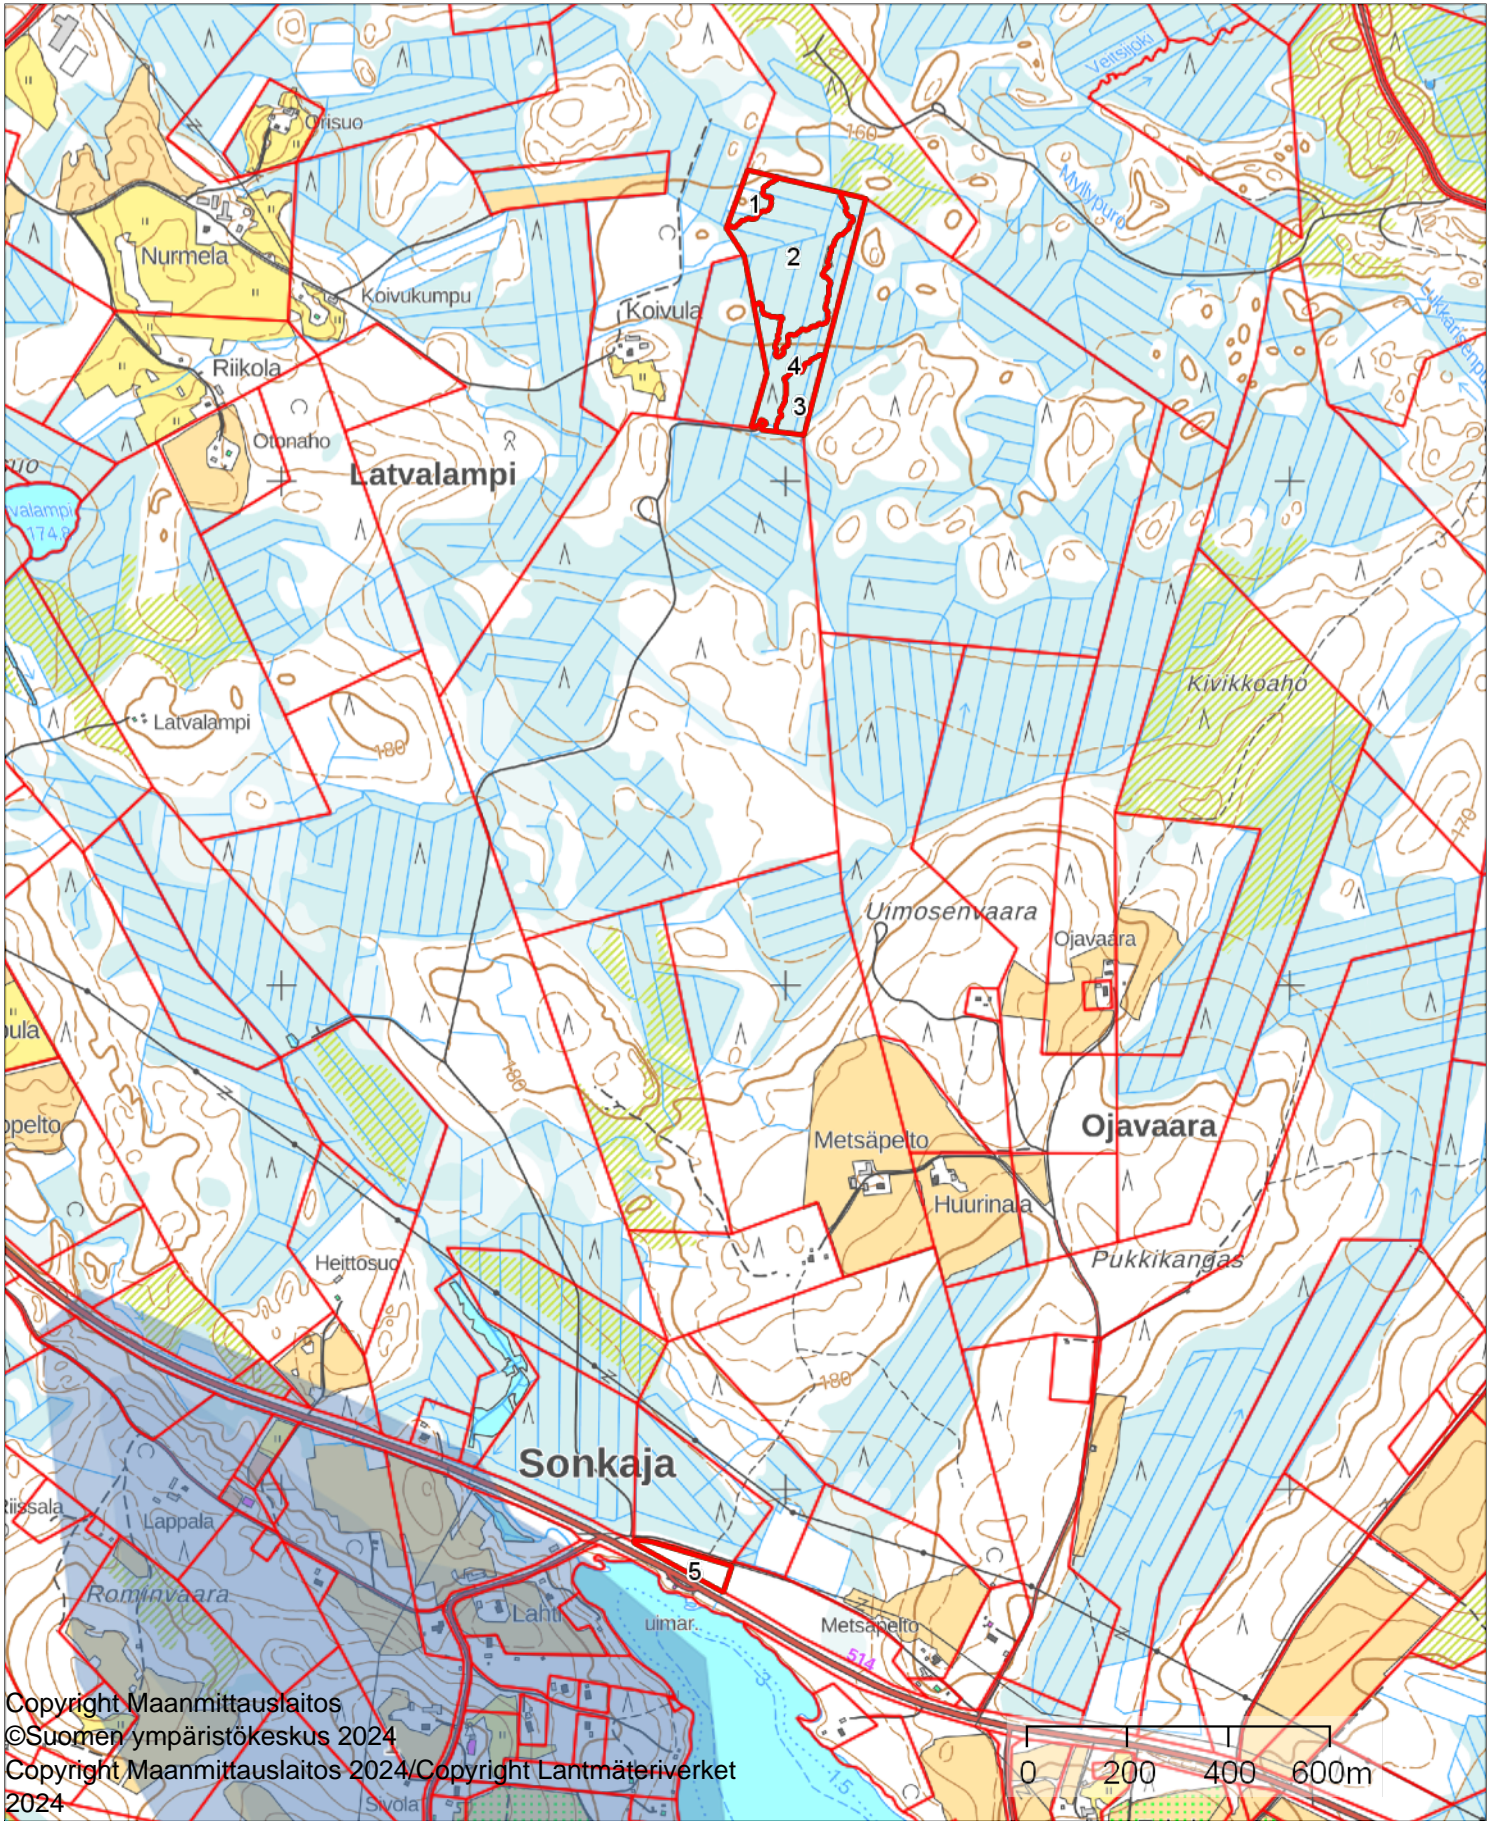

	1:15000		
Kiinteistö: Havukka 146-432-83-1		Koordinaatisto	ETRS-TM35FIN
		Keskipiste	(691921, 6960144)
		Tulostettu	27.4.2026

Copyright Maanmittauslaitos
 ©Suomen ympäristökeskus 2024
 Copyright Maanmittauslaitos 2024/Copyright Lantmäteriverket
 2024

	1:5000		
Kiinteistö: Havukka 146-432-83-1		Koordinaatisto	ETRS-TM35FIN
		Keskipiste	(692085, 6961355)
		Tulostettu	27.4.2026

Copyright Maanmittauslaitos
 ©Suomen ympäristökeskus 2024
 Copyright Maanmittauslaitos 2024/Copyright Lantmäteriverket
 2024

	1:5000		
Kiinteistö: Havukka 146-432-83-1		Koordinaatisto	ETRS-TM35FIN
		Keskipiste	(692057, 6961321)
		Tulostettu	27.4.2026

	1:5000		
Kiinteistö: Havukka 146-432-83-1		Koordinaatisto	ETRS-TM35FIN
		Keskipiste	(692051, 6961327)
		Tulostettu	27.4.2026