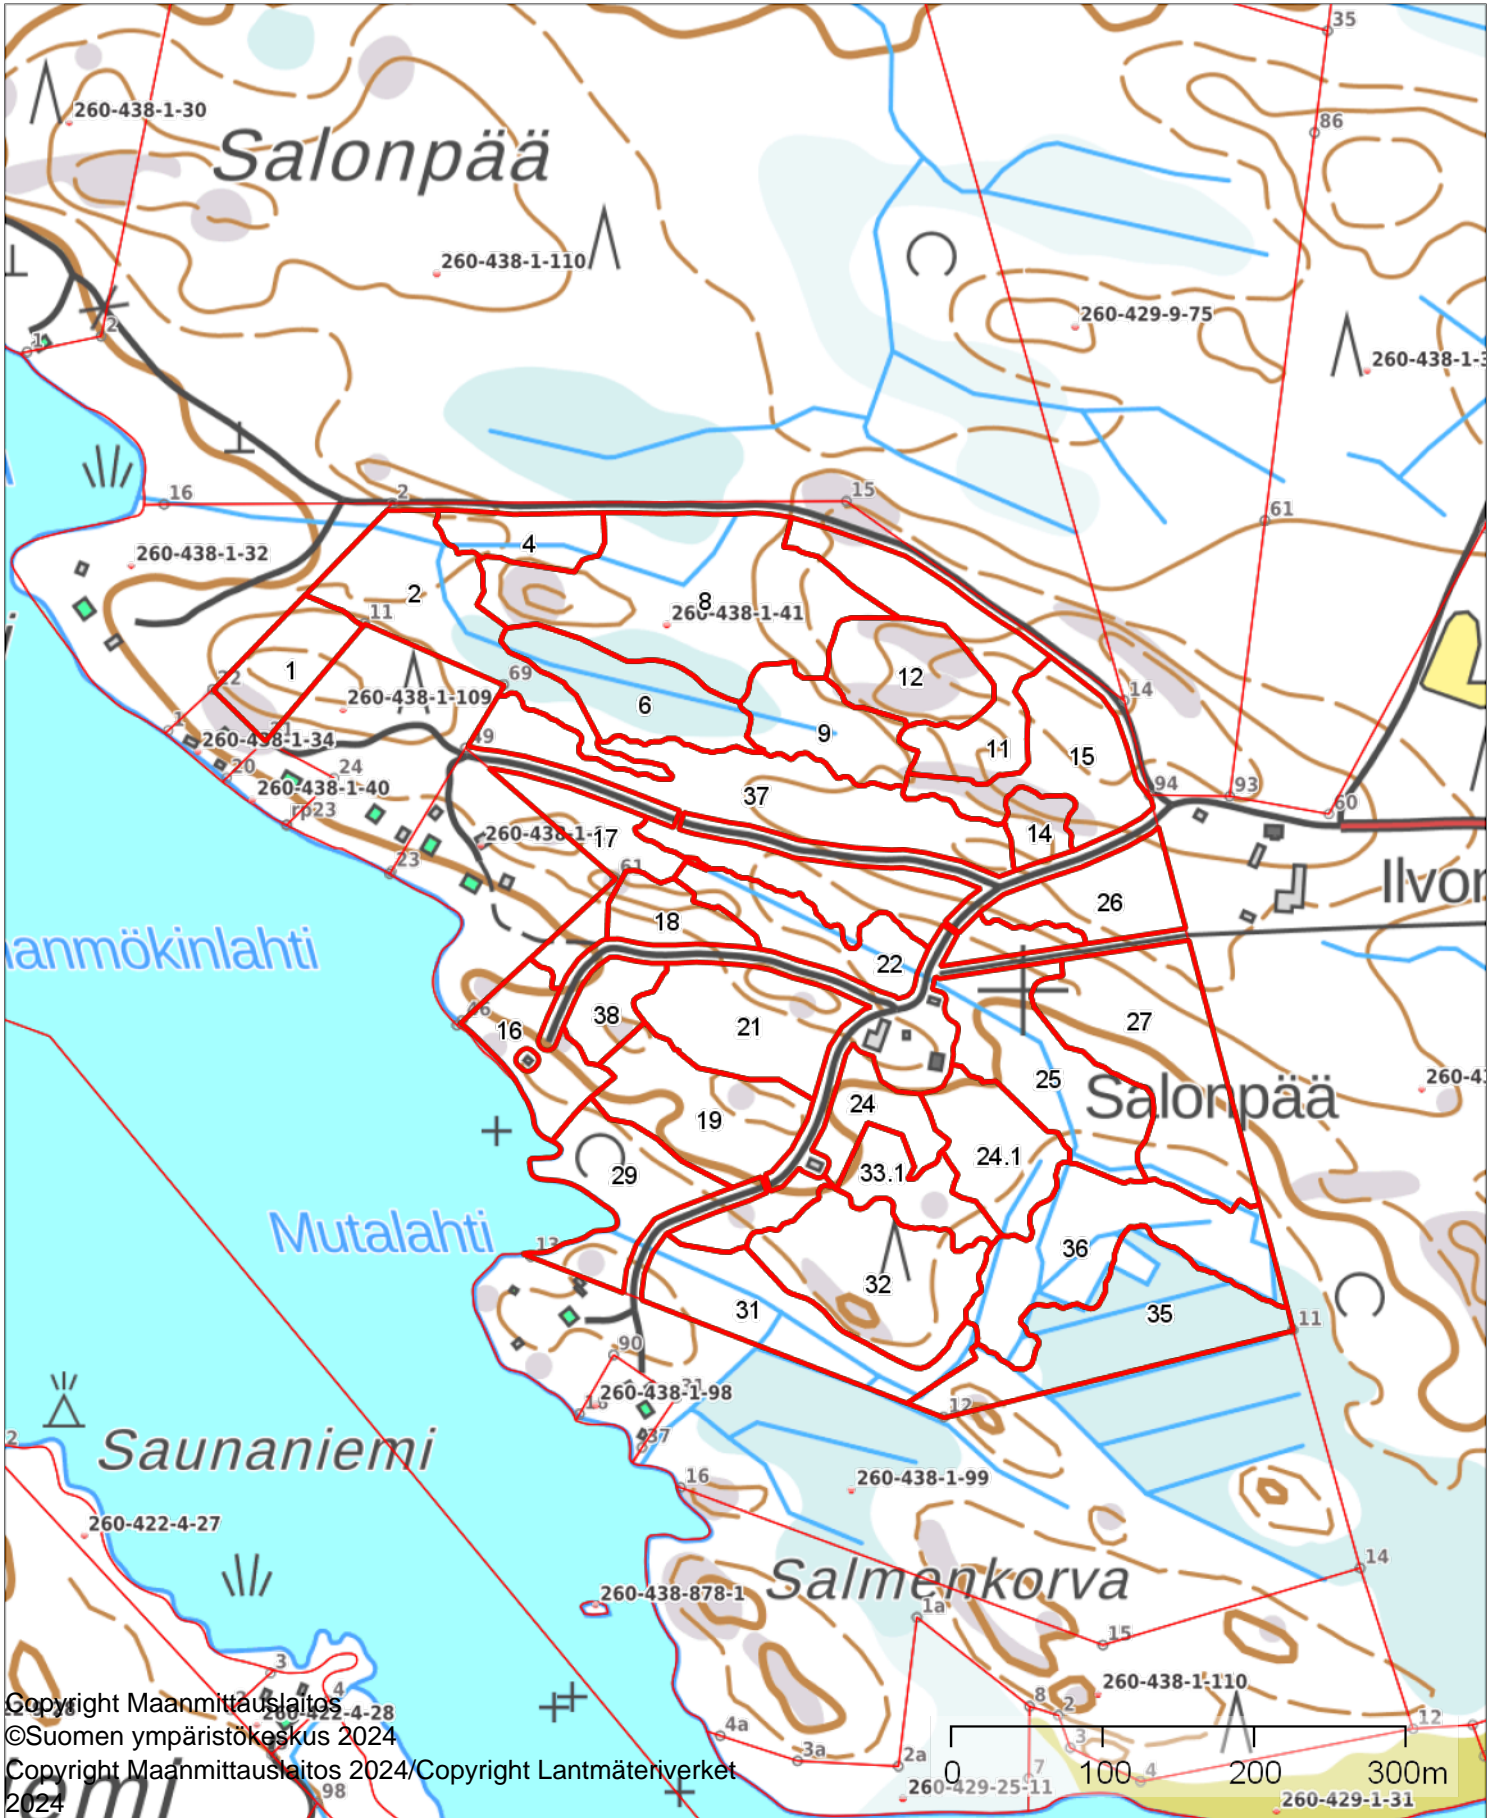

	1:5000		
Kiinteistö: Salonpää 260-438-1-41		Koordinaatisto	ETRS-TM35FIN
		Keskipiste	(637817, 6896051)
		Tulostettu	21.4.2026

	1:5000		
Kiinteistö: Salonpää 260-438-1-41		Koordinaatisto	ETRS-TM35FIN
		Keskipiste	(637843, 6896115)
		Tulostettu	21.4.2026

Copyright Maanmittauslaitos  
 ©Suomen ympäristökeskus 2024  
 Copyright Maanmittauslaitos 2024/Copyright Lantmätarverket  
 2024

	1:5000		
Kiinteistö: Salonpää 260-438-1-41		Koordinaatisto	ETRS-TM35FIN
		Keskipiste	(637797, 6896115)
		Tulostettu	21.4.2026

	1:5000		
Kiinteistö: Salonpää 260-438-1-41		Koordinaatisto	ETRS-TM35FIN
		Keskipiste	(637811, 6896121)
		Tulostettu	21.4.2026