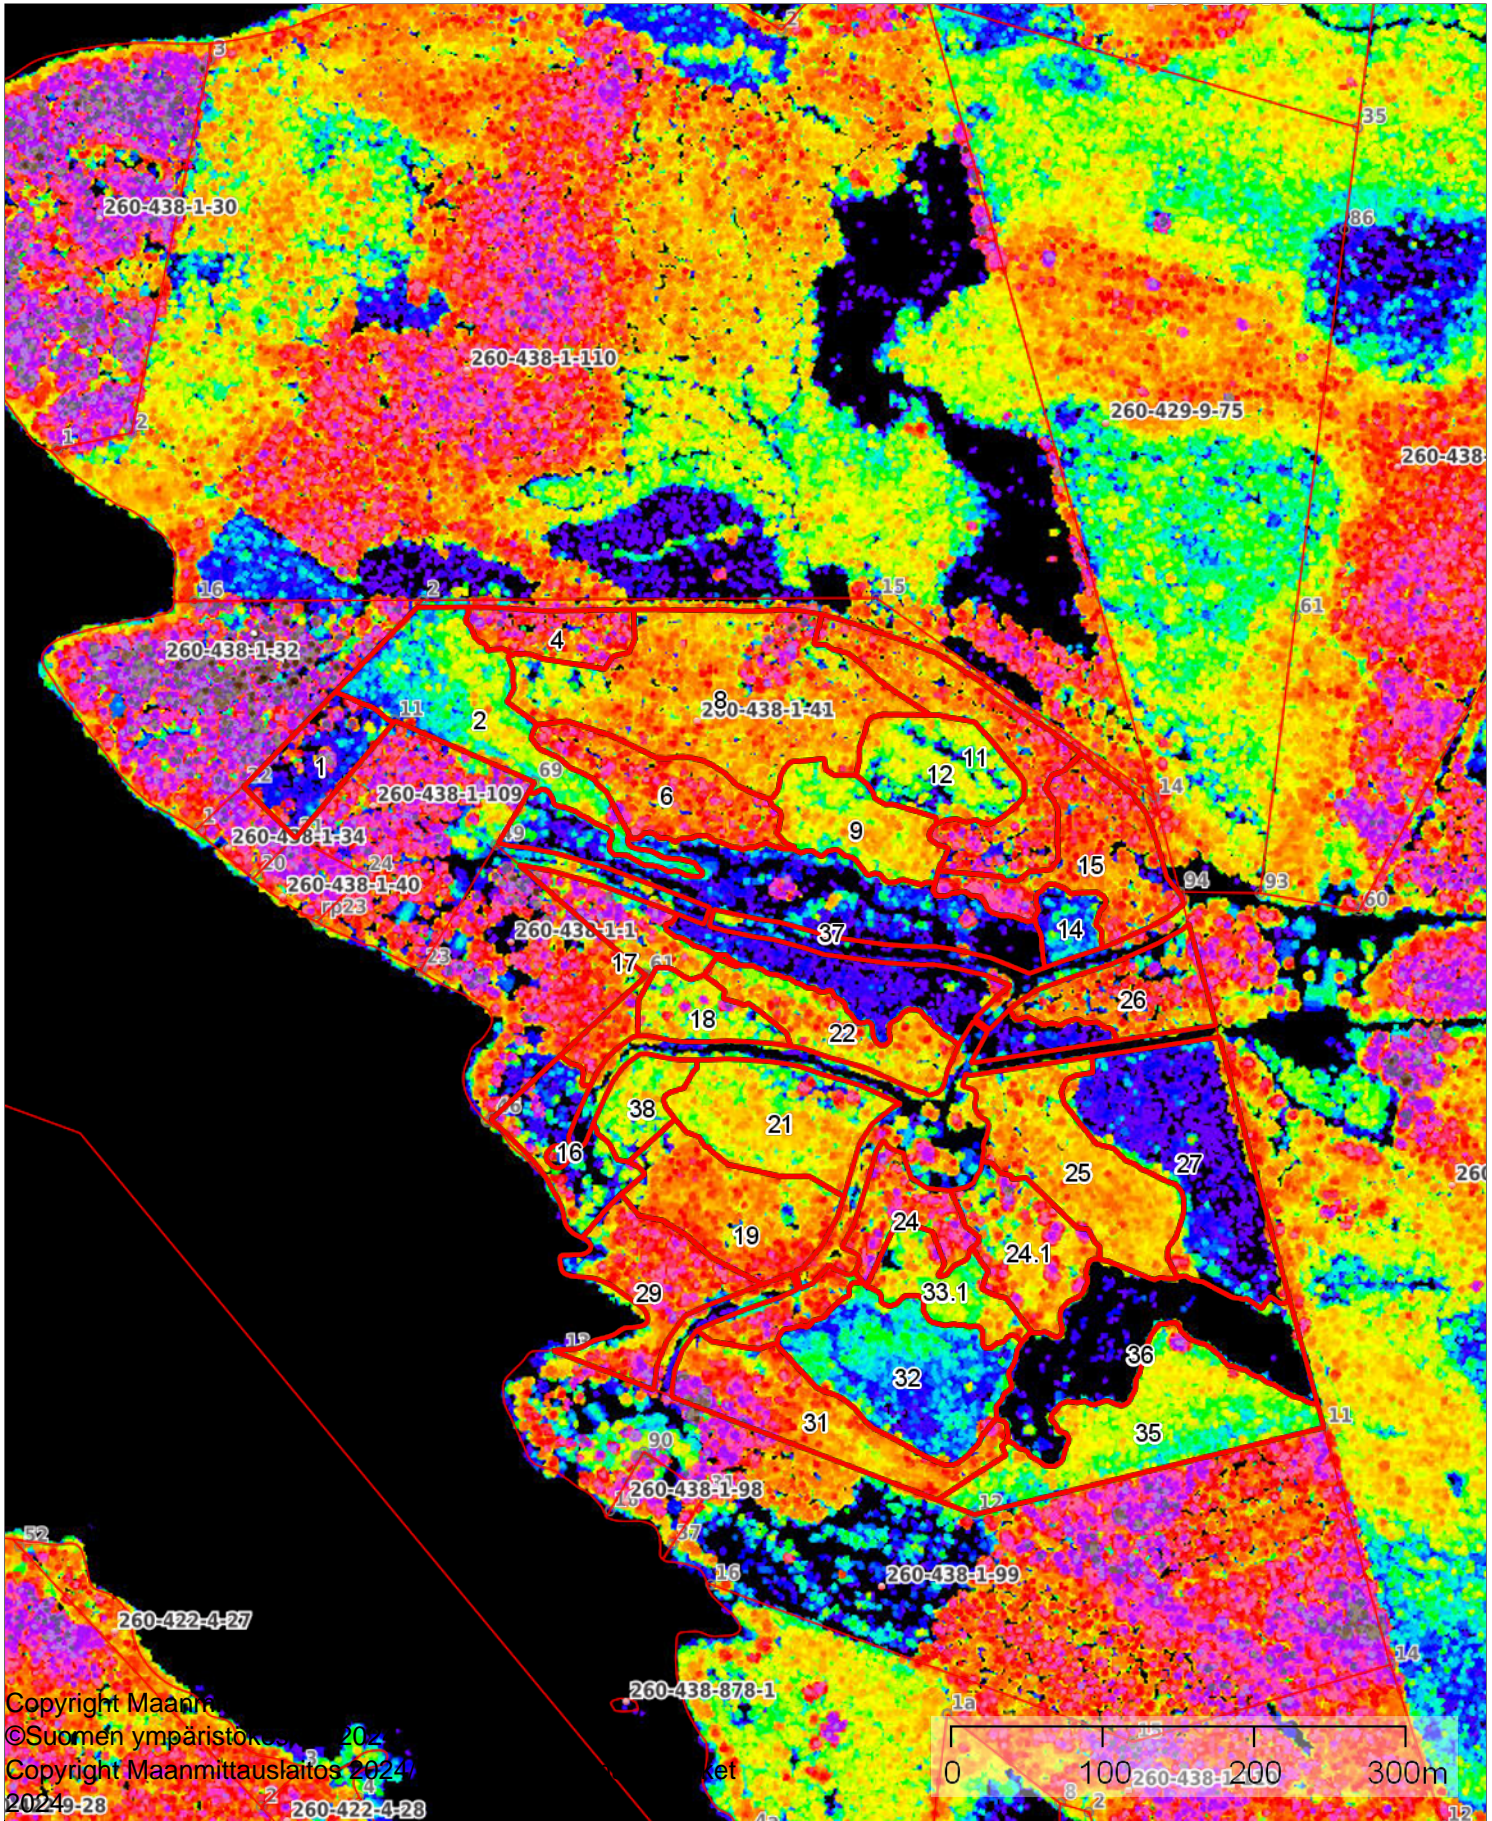

	1:5000		
Kiinteistö: Salonpää 260-438-1-41		Koordinaatisto	ETRS-TM35FIN
		Keskipiste	(637817, 6896051)
		Tulostettu	21.4.2026

	1:5000		
Kiinteistö: Salonpää 260-438-1-41		Koordinaatisto	ETRS-TM35FIN
		Keskipiste	(637843, 6896115)
		Tulostettu	21.4.2026

Copyright Maanmittauslaitos  
 ©Suomen ympäristökeskus 2024  
 Copyright Maanmittauslaitos 2024/Copyright Lantmätarverket  
 2024

	1:5000		
Kiinteistö: Salonpää 260-438-1-41		Koordinaatisto	ETRS-TM35FIN
		Keskipiste	(637797, 6896115)
		Tulostettu	21.4.2026

	1:5000		
Kiinteistö: Salonpää 260-438-1-41		Koordinaatisto	ETRS-TM35FIN
		Keskipiste	(637811, 6896121)
		Tulostettu	21.4.2026