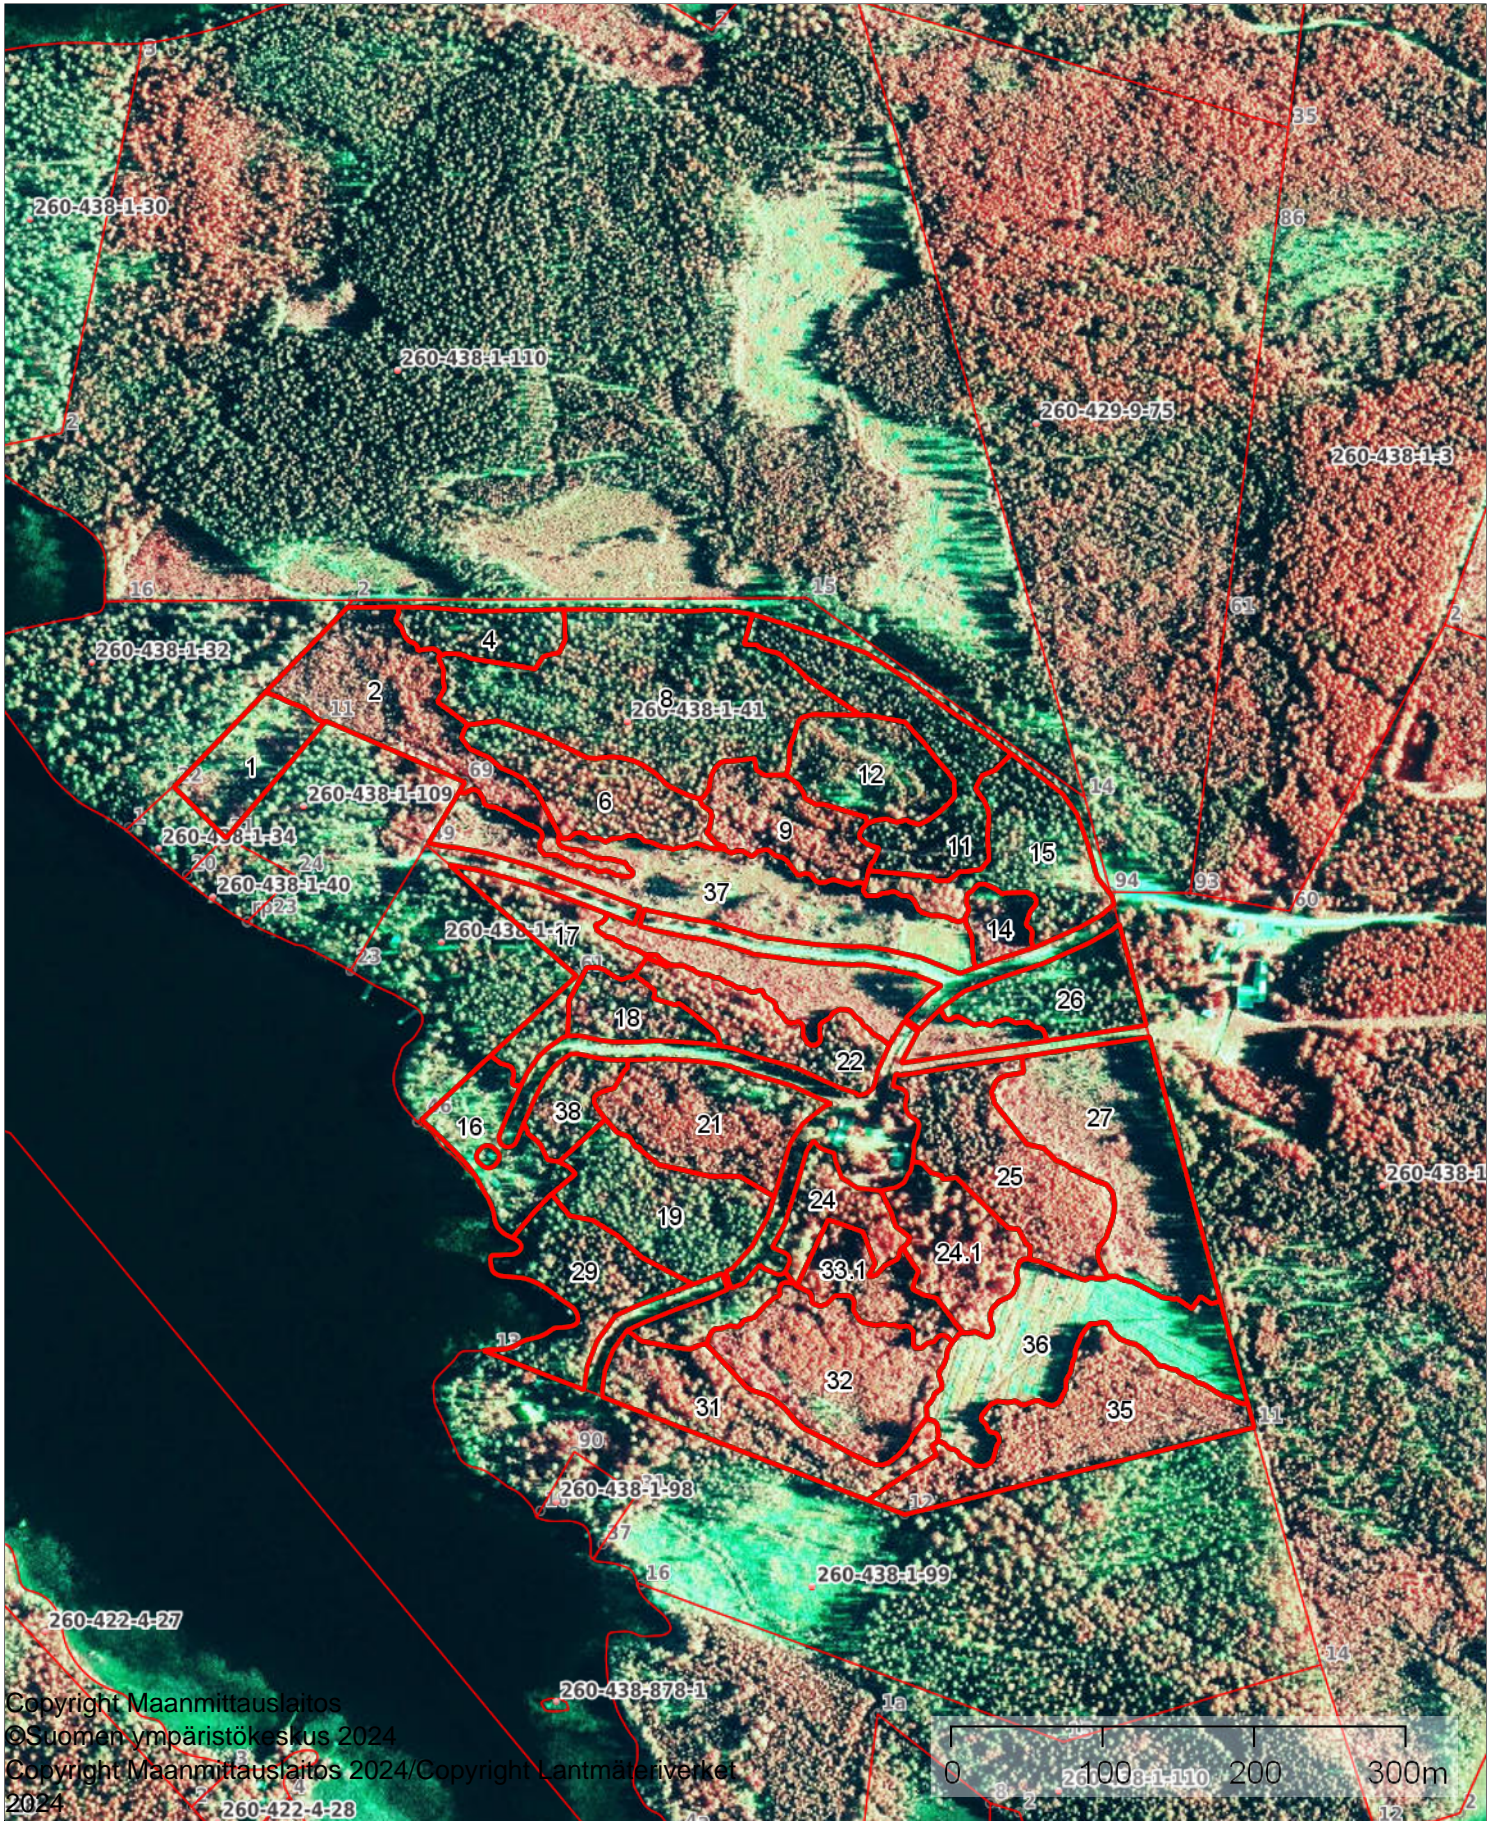

	1:5000		
Kiinteistö: Salonpää 260-438-1-41		Koordinaatisto	ETRS-TM35FIN
		Keskipiste	(637817, 6896051)
		Tulostettu	21.4.2026

	1:5000		
Kiinteistö: Salonpää 260-438-1-41		Koordinaatisto	ETRS-TM35FIN
		Keskipiste	(637843, 6896115)
		Tulostettu	21.4.2026

Copyright Maanmittauslaitos  
 ©Suomen ympäristökeskus 2024  
 Copyright Maanmittauslaitos 2024/Copyright Lantmätarverket  
 2024

	1:5000		
Kiinteistö: Salonpää 260-438-1-41		Koordinaatisto	ETRS-TM35FIN
		Keskipiste	(637797, 6896115)
		Tulostettu	21.4.2026

	1:5000		
Kiinteistö: Salonpää 260-438-1-41		Koordinaatisto	ETRS-TM35FIN
		Keskipiste	(637811, 6896121)
		Tulostettu	21.4.2026