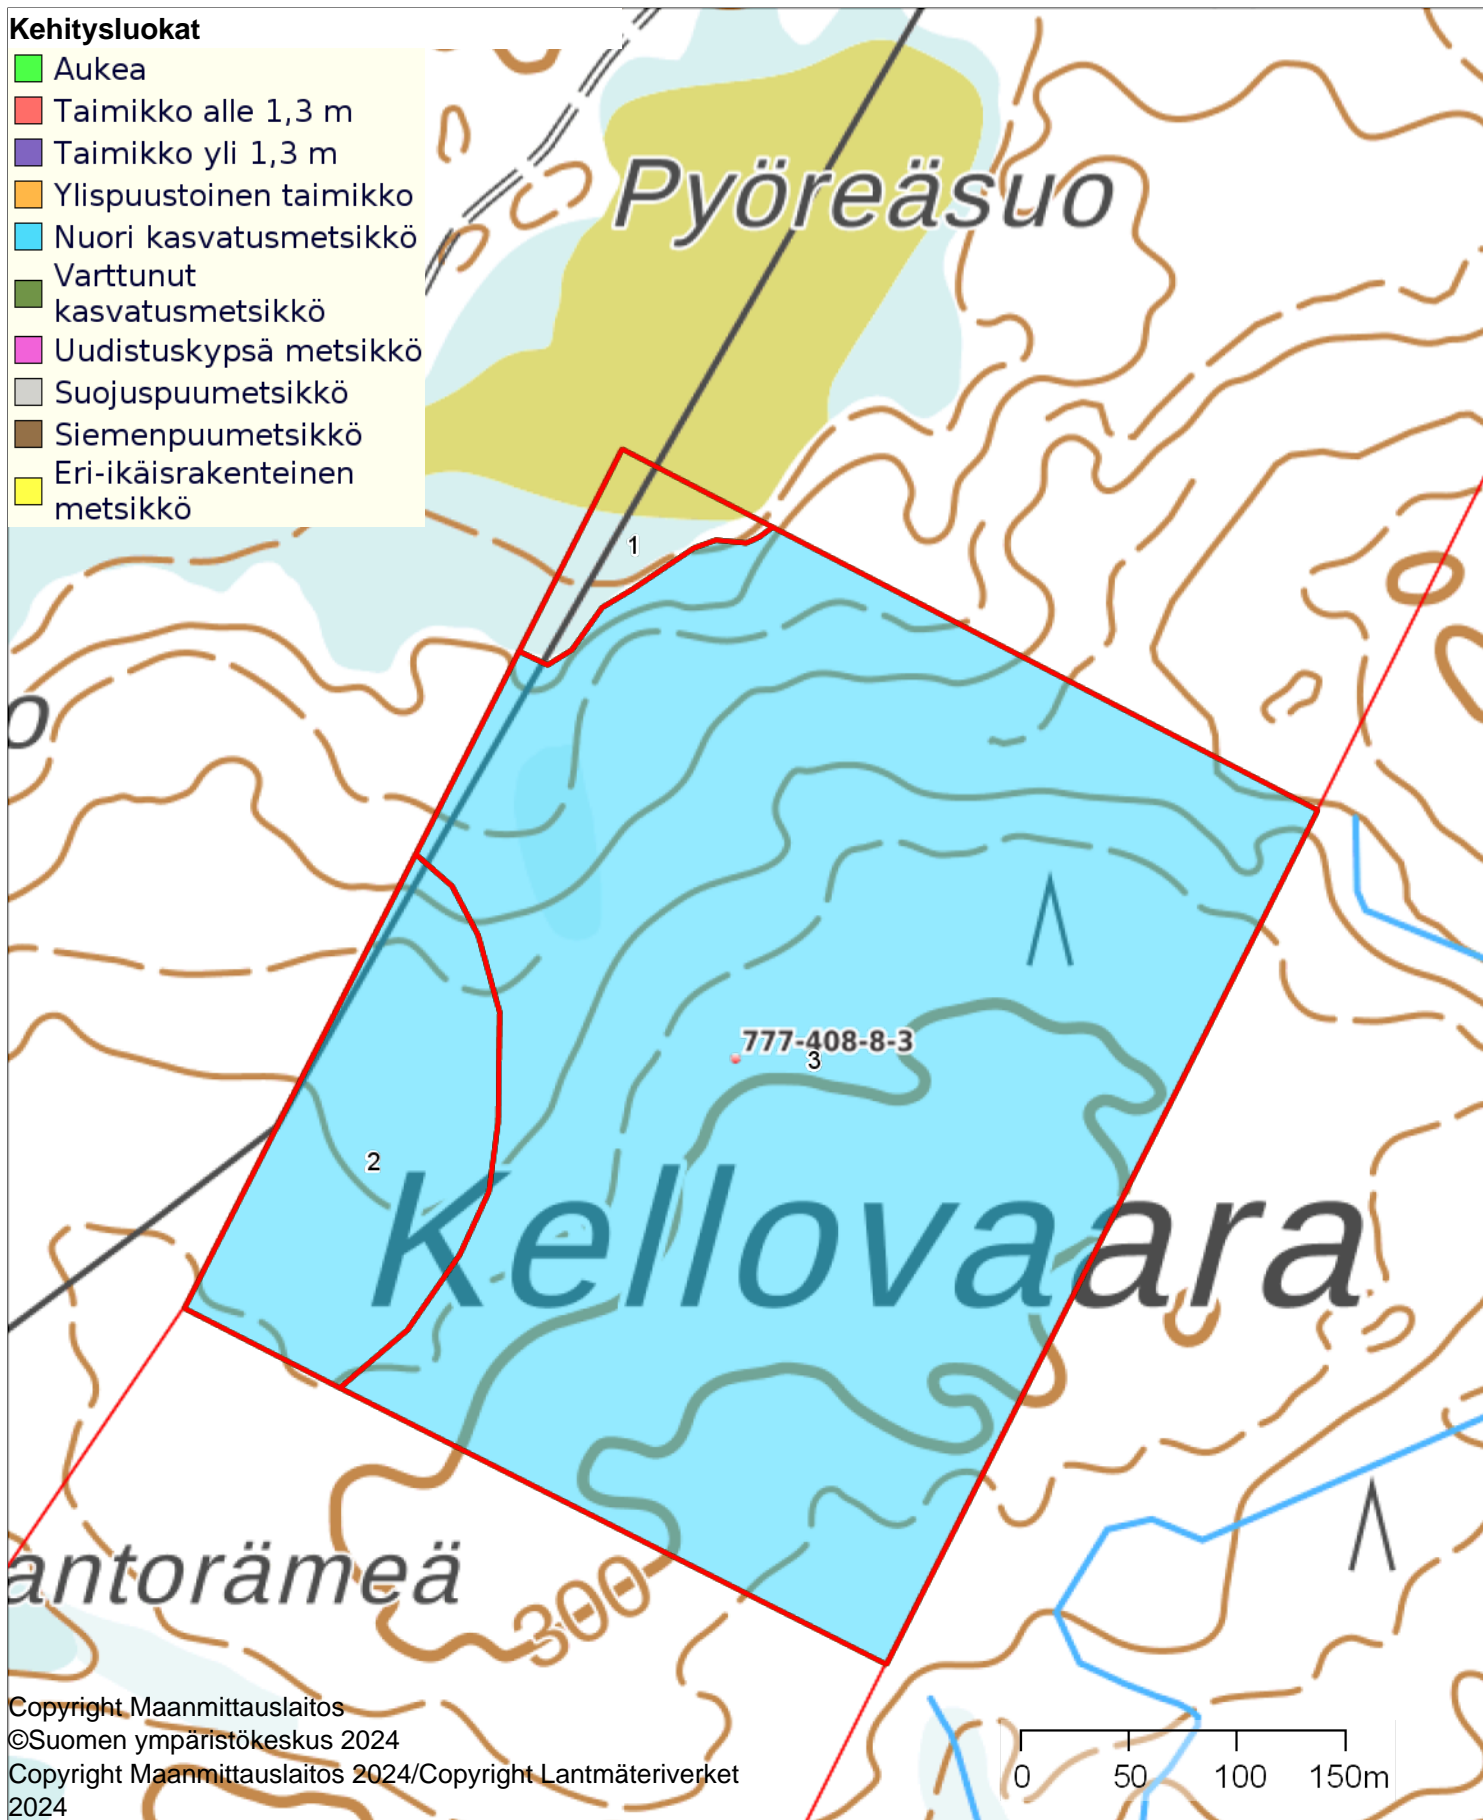

Kuviokartta

1:3500

Kiinteistö: EEROLA 777-408-8-3

Koordinaatisto

ETRS-TM35FIN

Keskipiste

(592251, 7246688)

Tulostettu

18.11.2025

Copyright Maanmittauslaitos

©Suomen ympäristökeskus 2024

Copyright Maanmittauslaitos 2024/Copyright Lantmäteriverket

2024

Kehitysluokkakartta

1:3500

Kiinteistö: EEROLA 777-408-8-3

Koordinaatisto

ETRS-TM35FIN

Keskipiste

(592240, 7246762)

Tulostettu

18.11.2025

### Kehitysluokat

- Aukea
- Taimikko alle 1,3 m
- Taimikko yli 1,3 m
- Ylispuustoinen taimikko
- Nuori kasvatusmetsikkö
- Varttunut kasvatusmetsikkö
- Uudistuskypsä metsikkö
- Suojuspuumetsikkö
- Siemenpuumetsikkö
- Eri-ikäisrakenteinen metsikkö