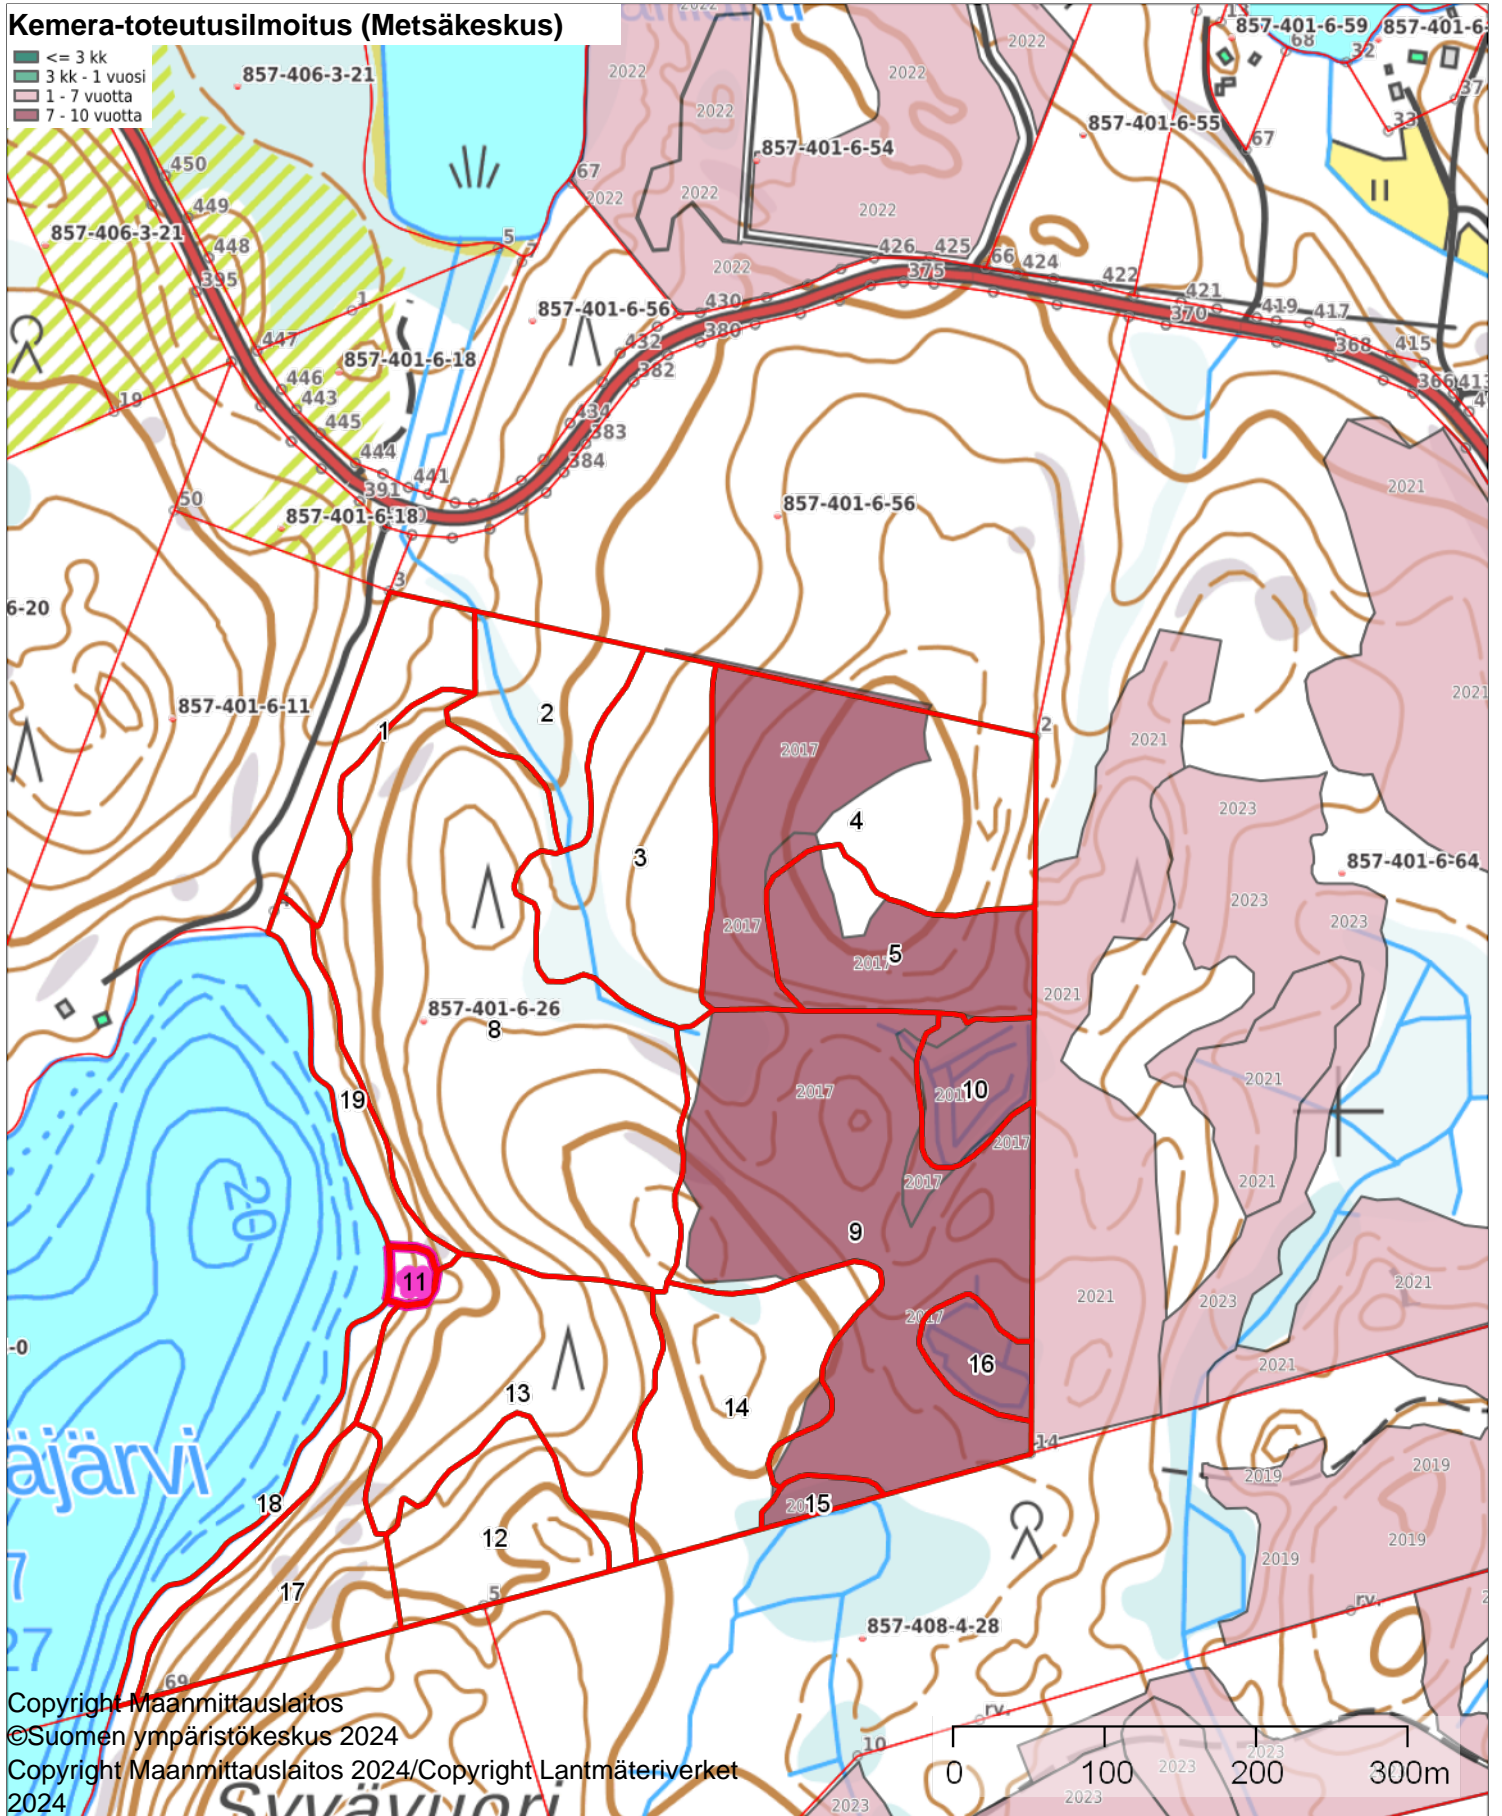

Kemera toteutukset

1:5000

Kiinteistö: SYVÄNMÄKI 857-401-6-26

Koordinaatisto

ETRS-TM35FIN

Keskipiste

(580610, 6949131)

Tulostettu

8.4.2026

Kemera-toteutusilmoitus (Metsäkeskus)

- <= 3 kk
- 3 kk - 1 vuosi
- 1 - 7 vuotta
- 7 - 10 vuotta

Metsänkäyttöilmoitukset

1:5000

Kiinteistö: SYVÄNMÄKI 857-401-6-26

Koordinaatisto

ETRS-TM35FIN

Keskipiste

(580568, 6949099)

Tulostettu

8.4.2026

Metsänkäyttöilmoitukset (Metsäkeskus)

- < 1 kk
- 1 - 6 kk
- 6 - 12 kk
- 12 - 24 kk
- 24 - 36 kk
- > 36 kk

	1:5000		
Kiinteistö: SYVÄNMÄKI 857-401-6-26		Koordinaatisto	ETRS-TM35FIN
		Keskipiste	(580576, 6949087)
		Tulostettu	8.4.2026