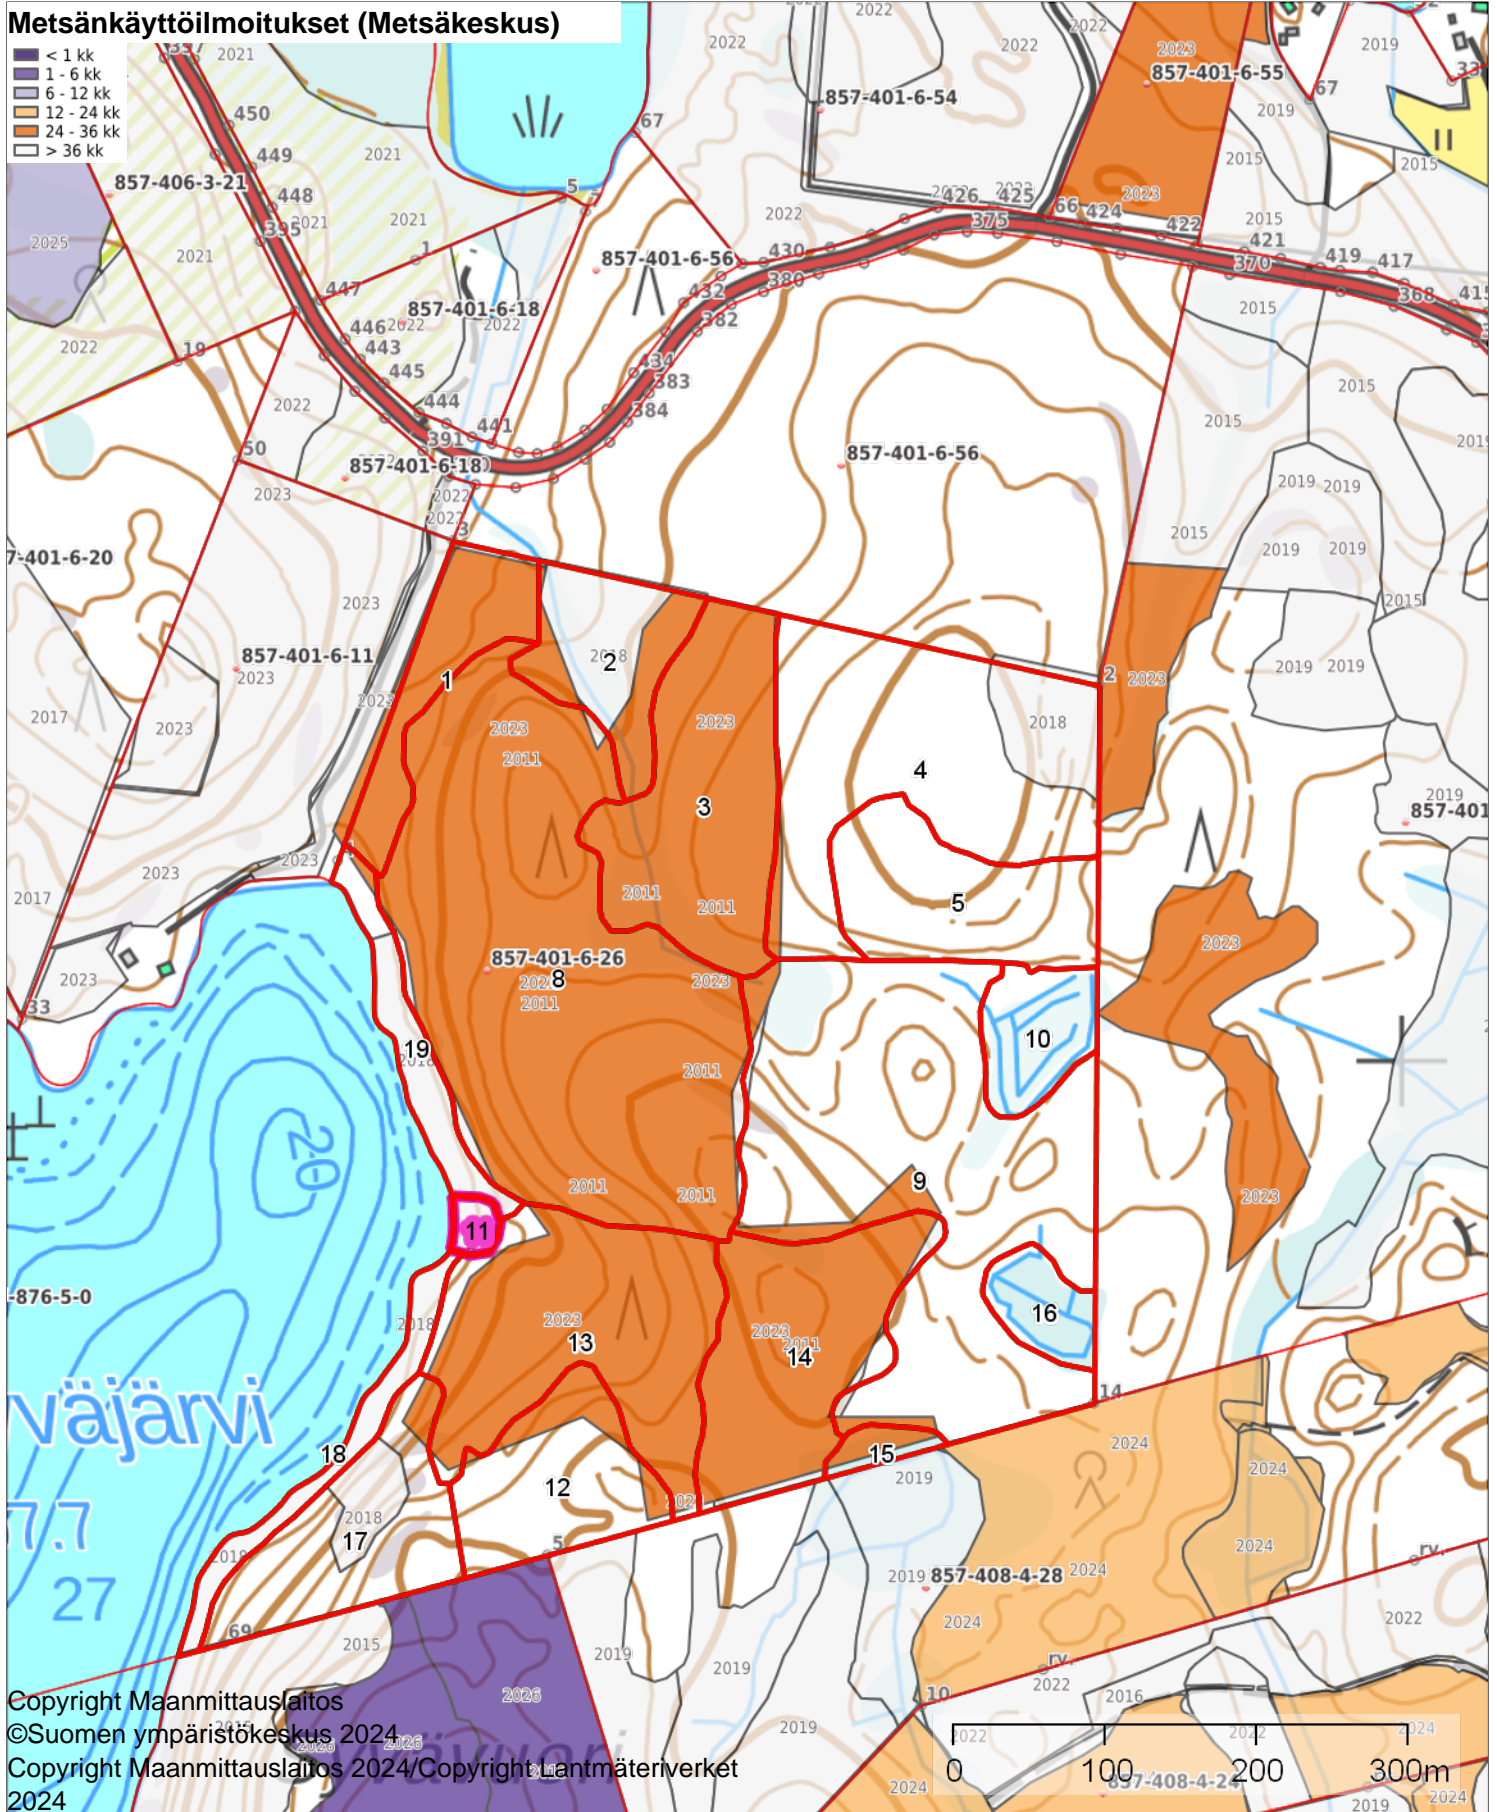

Kemera toteutukset

1:5000

Kiinteistö: SYVÄNMÄKI 857-401-6-26

Koordinaatisto

ETRS-TM35FIN

Keskipiste

(580610, 6949131)

Tulostettu

8.4.2026

Kemera-toteutusilmoitus (Metsäkeskus)

- <= 3 kk
- 3 kk - 1 vuosi
- 1 - 7 vuotta
- 7 - 10 vuotta

Metsänkäyttöilmoitukset

1:5000

Kiinteistö: SYVÄNMÄKI 857-401-6-26

Koordinaatisto

ETRS-TM35FIN

Keskipiste

(580568, 6949099)

Tulostettu

8.4.2026

Metsänkäyttöilmoitukset (Metsäkeskus)

- < 1 kk
- 1 - 6 kk
- 6 - 12 kk
- 12 - 24 kk
- 24 - 36 kk
- > 36 kk

	1:5000		
Kiinteistö: SYVÄNMÄKI 857-401-6-26		Koordinaatisto	ETRS-TM35FIN
		Keskipiste	(580576, 6949087)
		Tulostettu	8.4.2026