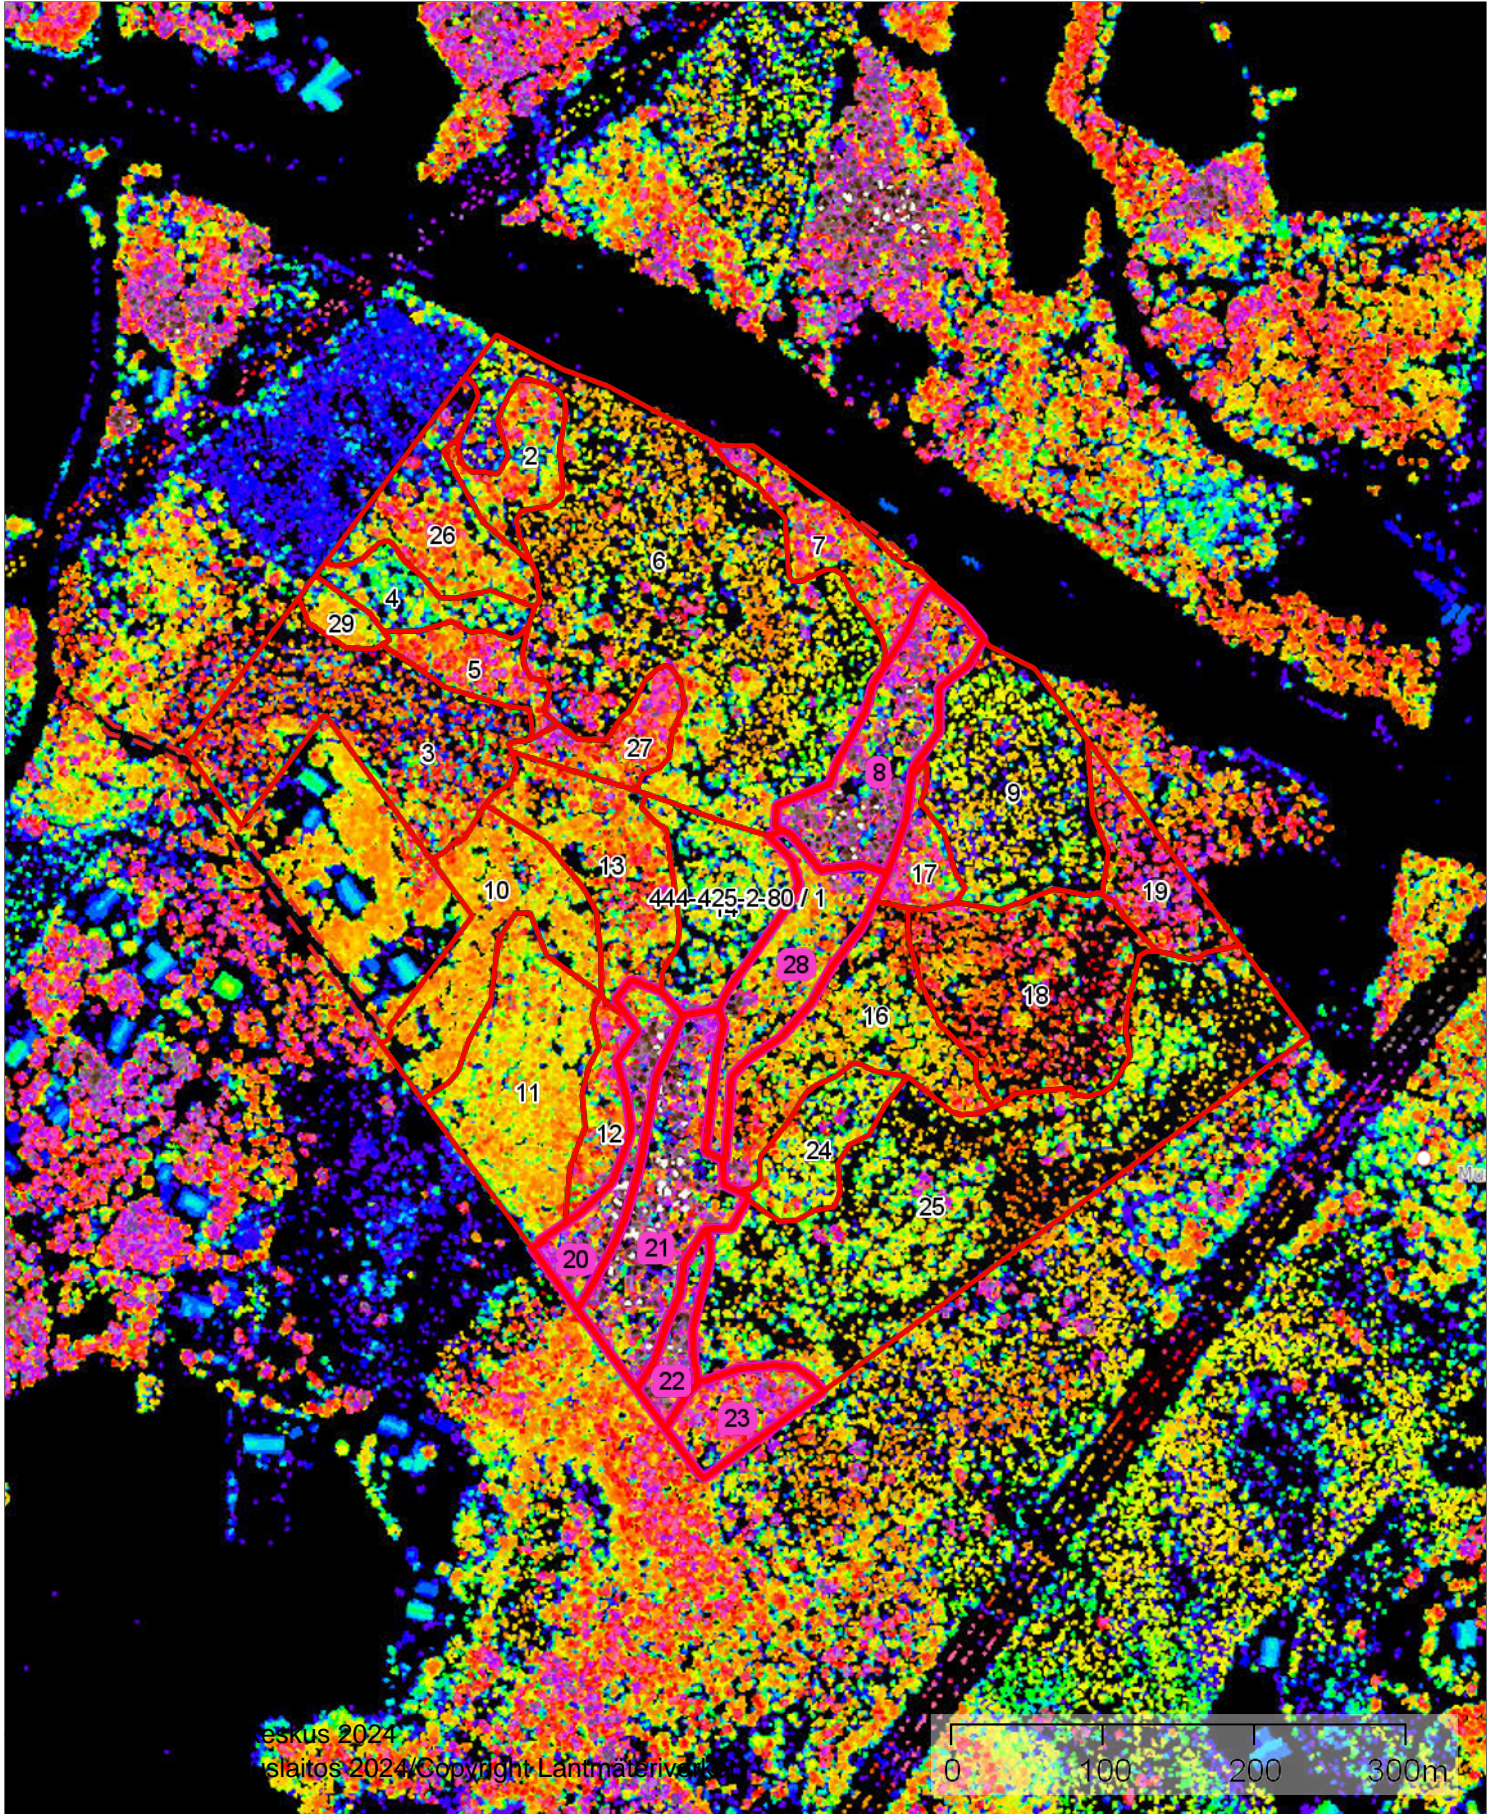

	1:5000		
Kiinteistö: HAKAMAA 444-425-2-80		Koordinaatisto	ETRS-TM35FIN
		Keskipiste	(350605, 6687430)
		Tulostettu	21.5.2026

Latvuspintamalli

1:5000

Kiinteistö: HAKAMAA 444-425-2-80

Koordinaatisto

ETRS-TM35FIN

Keskipiste

(350649, 6687437)

Tulostettu

21.5.2026

Ilmakuva

1:5000

Kiinteistö: HAKAMAA 444-425-2-80

Koordinaatisto

ETRS-TM35FIN

Keskipiste

(350627, 6687428)

Tulostettu

21.5.2026

©Suomen ympäristökeskus 2024  
Copyright Maanmittauslaitos 2024  
Copyright Maanmittauslaitos 2024/Copyright Lantmäteriverket  
2024