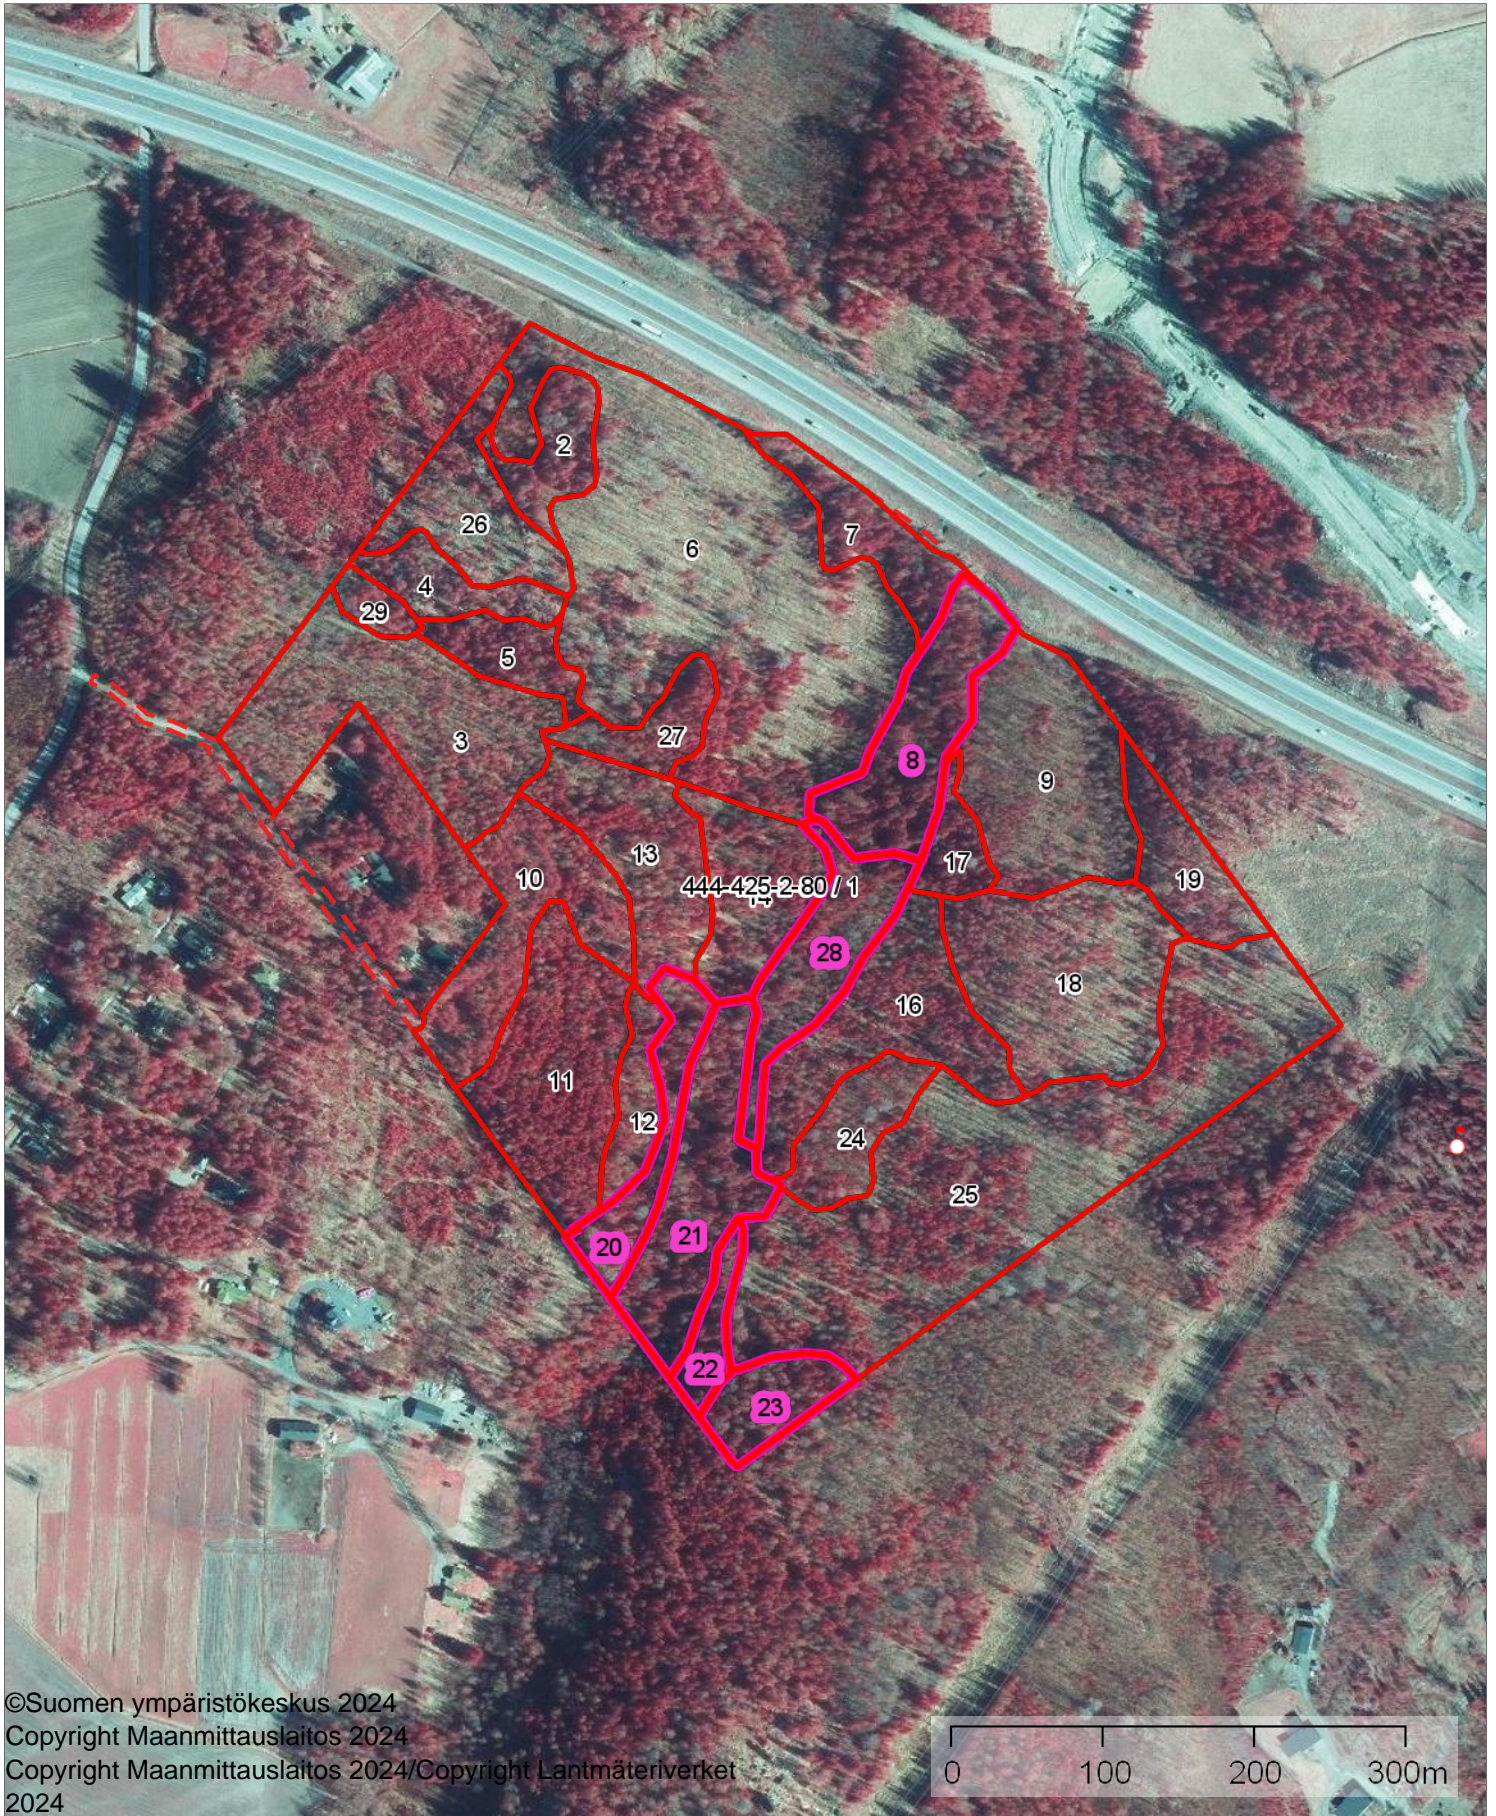

Keskipiste

(350649, 6687437)

Tulostettu

21.5.2026

Ilmakuva

1:5000

Kiinteistö: HAKAMAA 444-425-2-80

Koordinaatisto

ETRS-TM35FIN

Keskipiste

(350627, 6687428)

Tulostettu

21.5.2026

©Suomen ympäristökeskus 2024  
Copyright Maanmittauslaitos 2024  
Copyright Maanmittauslaitos 2024/Copyright Lantmäteriverket  
2024

## Hakkuut 1-5 vuoden kuluttua

- Ylispuiden poisto
- Ensiharvennus
- Energiapuuharvennus
- Yläharvennus
- Harvennus
- Avohakkuu
- Siemenpuuhakkuu
- Ojalinjahakkuu
- Suojuspuuhakkuu
- Kaistalehakkuu
- Verhopuuhakkuu
- Pienaukkohakkuu
- Poimintahakkuu
- Erikoishakkuu