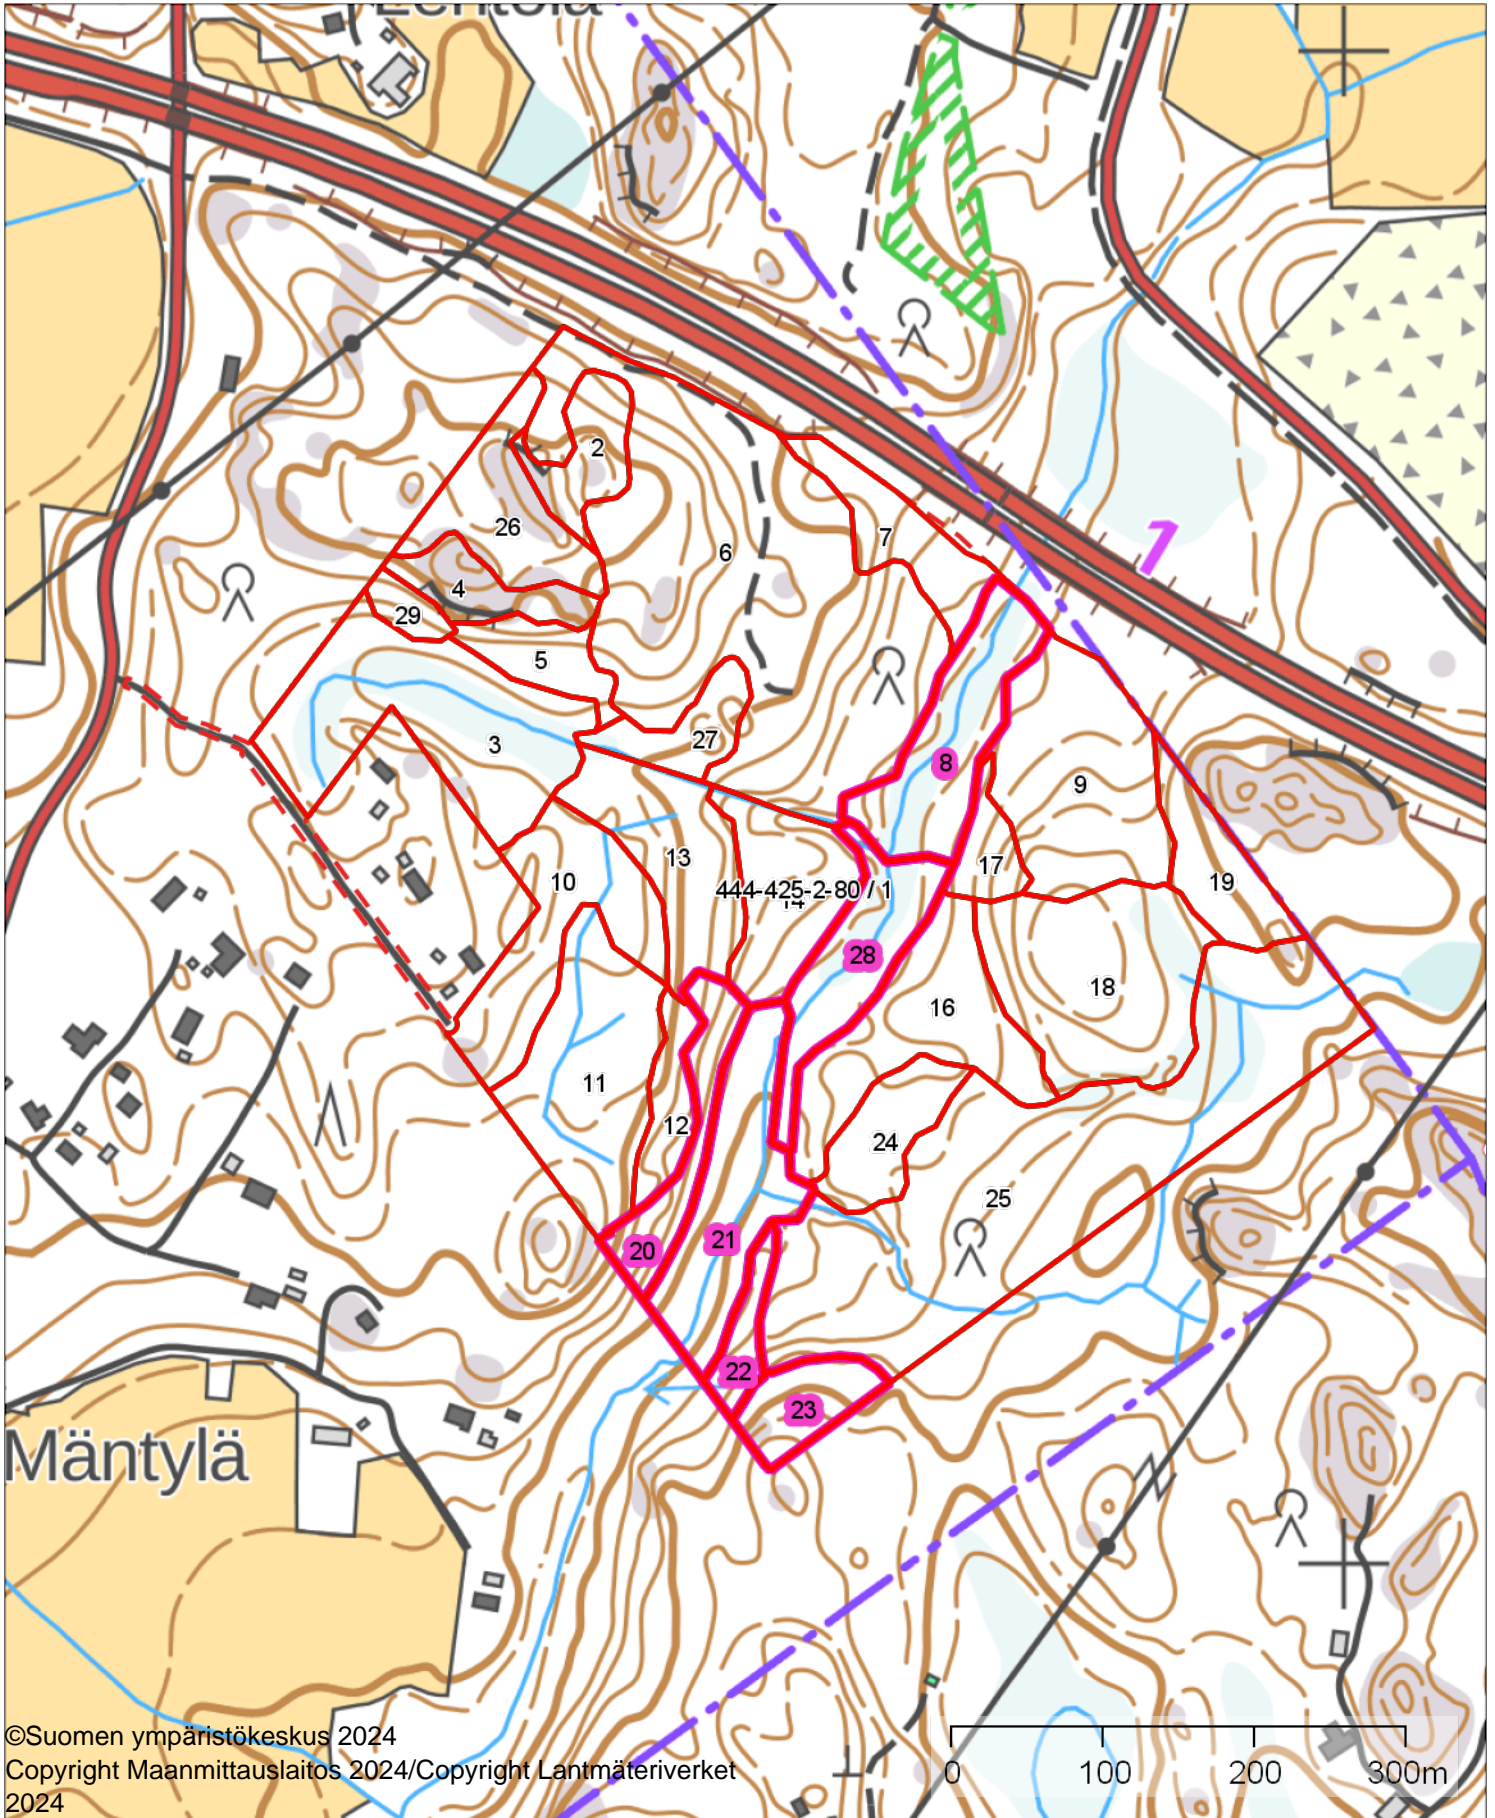

	1:5000		
Kiinteistö: HAKAMAA 444-425-2-80		Koordinaatisto	ETRS-TM35FIN
		Keskipiste	(350605, 6687430)
		Tulostettu	21.5.2026

Latvuspintamalli

1:5000

Kiinteistö: HAKAMAA 444-425-2-80

Koordinaatisto

ETRS-TM35FIN

Keskipiste

(350649, 6687437)

Tulostettu

21.5.2026

Ilmakuva

1:5000

Kiinteistö: HAKAMAA 444-425-2-80

Koordinaatisto