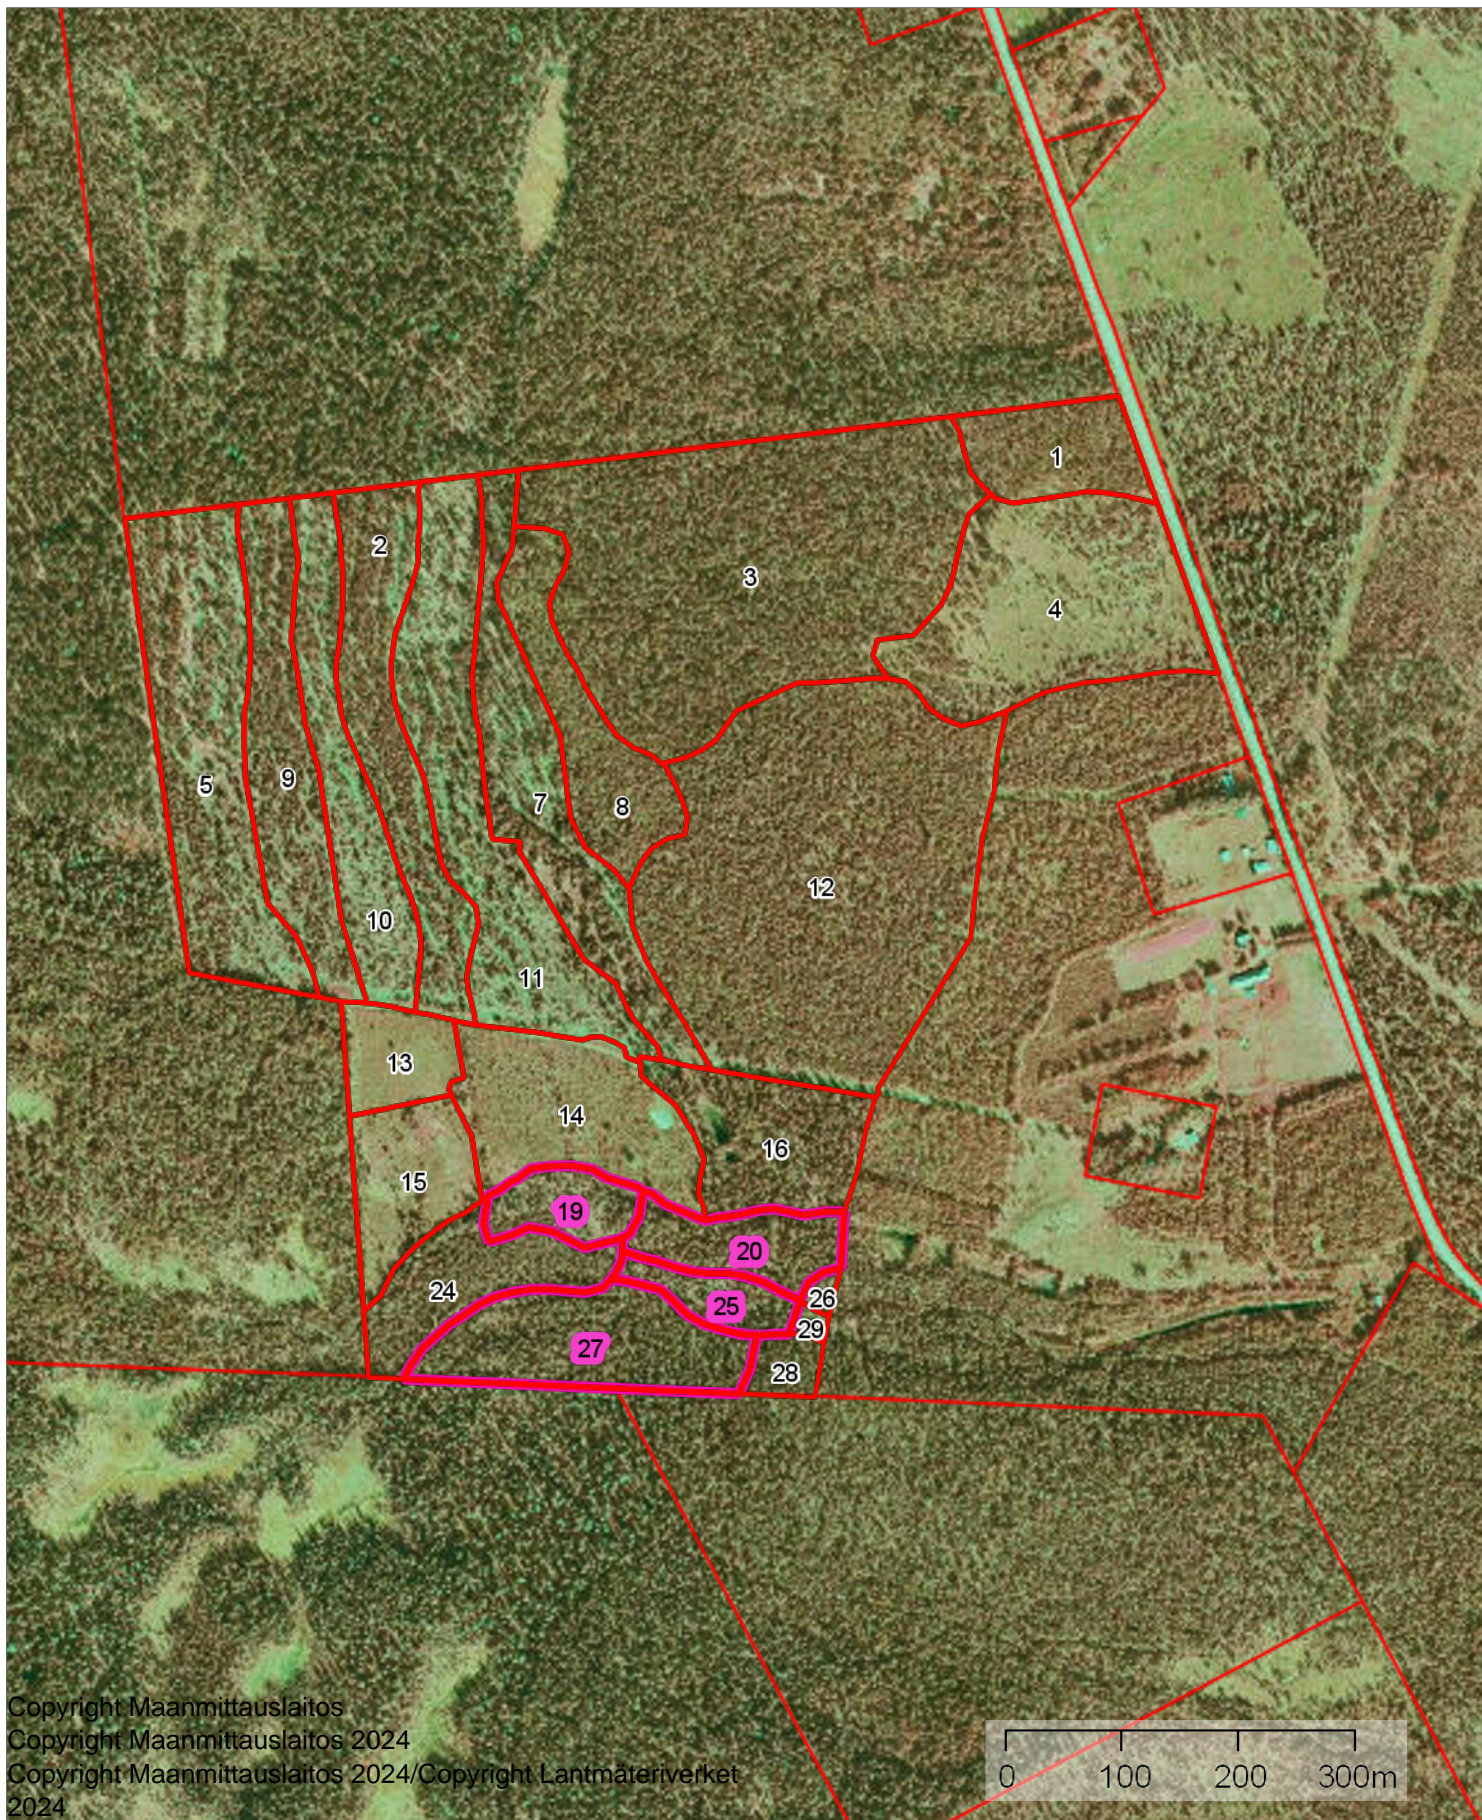

Kuviokartta

1:6500

Kiinteistö: Vänkälä 105-405-27-2
Omistaja: Asiakas Testi
Puhelinnumero:

Koordinaatisto

ETRS-TM35FIN

Keskipiste

(551665, 7176407)

Tulostettu

13.5.2026

Ilmakuva

1:6500

Kiinteistö: Vänkälä 105-405-27-2

Koordinaatisto

ETRS-TM35FIN

Keskipiste

(551729, 7176387)

Tulostettu

13.5.2026

Kehitysluokkakartta

1:7000

Kiinteistö: Vänkälä 105-405-27-2 määräala

Koordinaatisto

ETRS-TM35FIN

Keskipiste

(551665, 7176407)

Tulostettu

13.5.2026

Kehitysluokat

- Aukea
- Taimikko alle 1,3 m
- Taimikko yli 1,3 m
- Ylispuustoinen taimikko
- Nuori kasvatusmetsikkö
- Varttunut kasvatusmetsikkö
- Uudistuskypsä metsikkö
- Suojuspuumetsikkö
- Siemenpuumetsikkö
- Eri-ikäisrakenteinen metsikkö