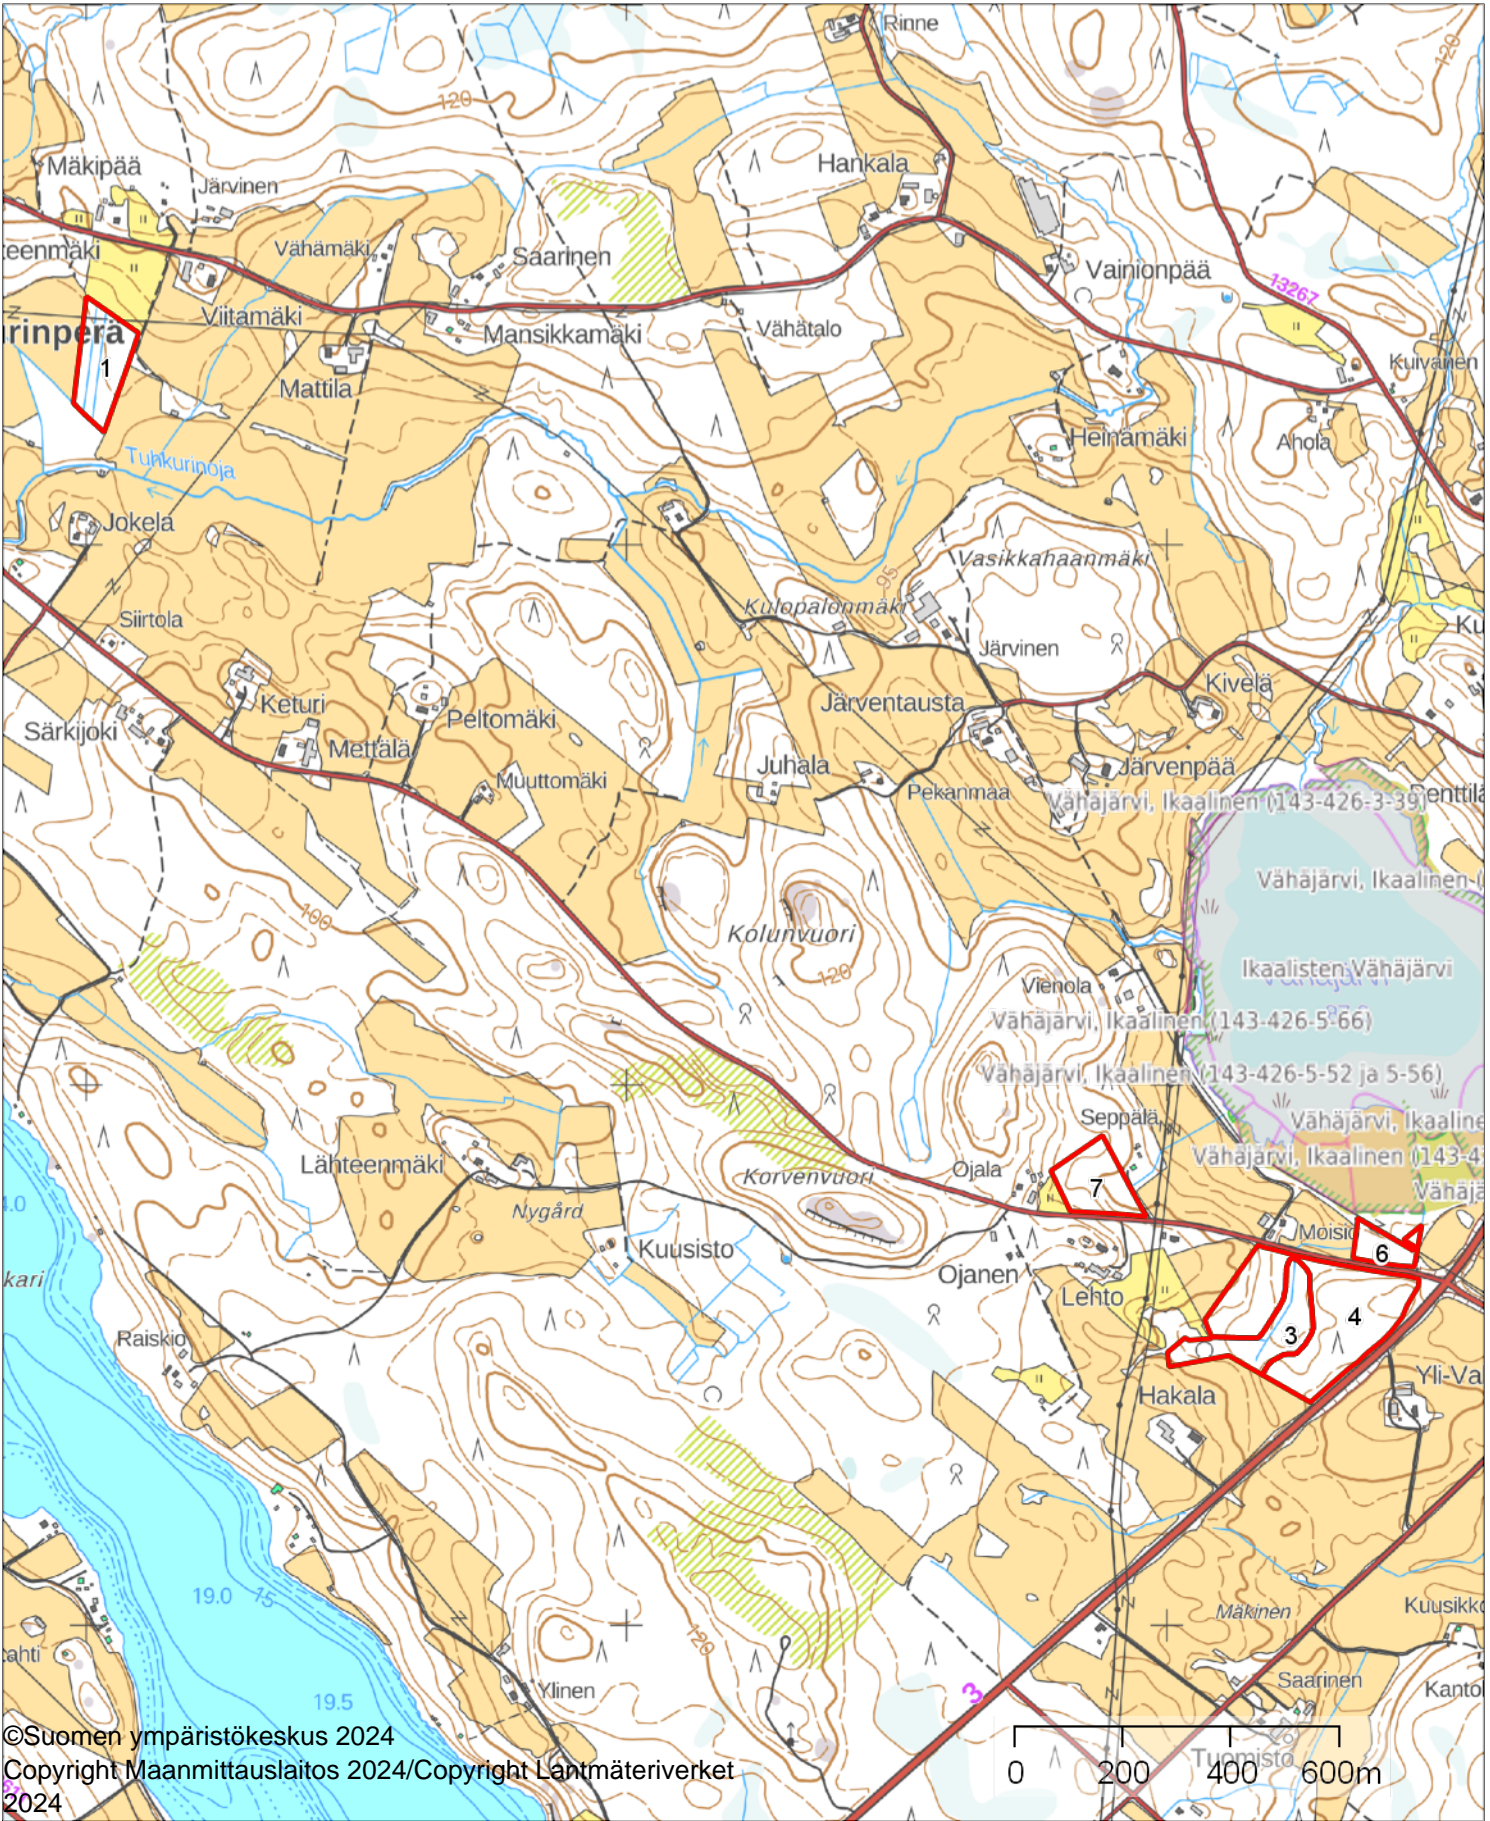

	1:14000		
Kiinteistö: Lehto 143-426-4-74		Koordinaatisto	ETRS-TM35FIN
		Keskipiste	(286217, 6866319)
		Tulostettu	9.6.2026

Latvuspintamalli 2020

1:14000

Kiinteistö: Lehto 143-426-4-74

Koordinaatisto

ETRS-TM35FIN

Keskipiste

(286173, 6866143)

Tulostettu

9.6.2026

Leimikko 2027

1:14000

Kiinteistö: Lehto 143-426-4-74

Koordinaatisto

ETRS-TM35FIN

Keskipiste

(286173, 6866782)

Tulostettu

9.6.2026

Hakkuut 1-5 vuoden kuluttua

- Ylispuiden poisto
- Ensiharvennus
- Energiapuuharvennus
- Yläharvennus
- Harvennus
- Avohakkuu
- Siemenpuuhakkuu
- Ojalinjahakkuu
- Suojuspuuhakkuu
- Kaistalehakkuu
- Verhopuuhakkuu
- Pienaukkohakkuu
- Poimintahakkuu
- Erikoishakkuu