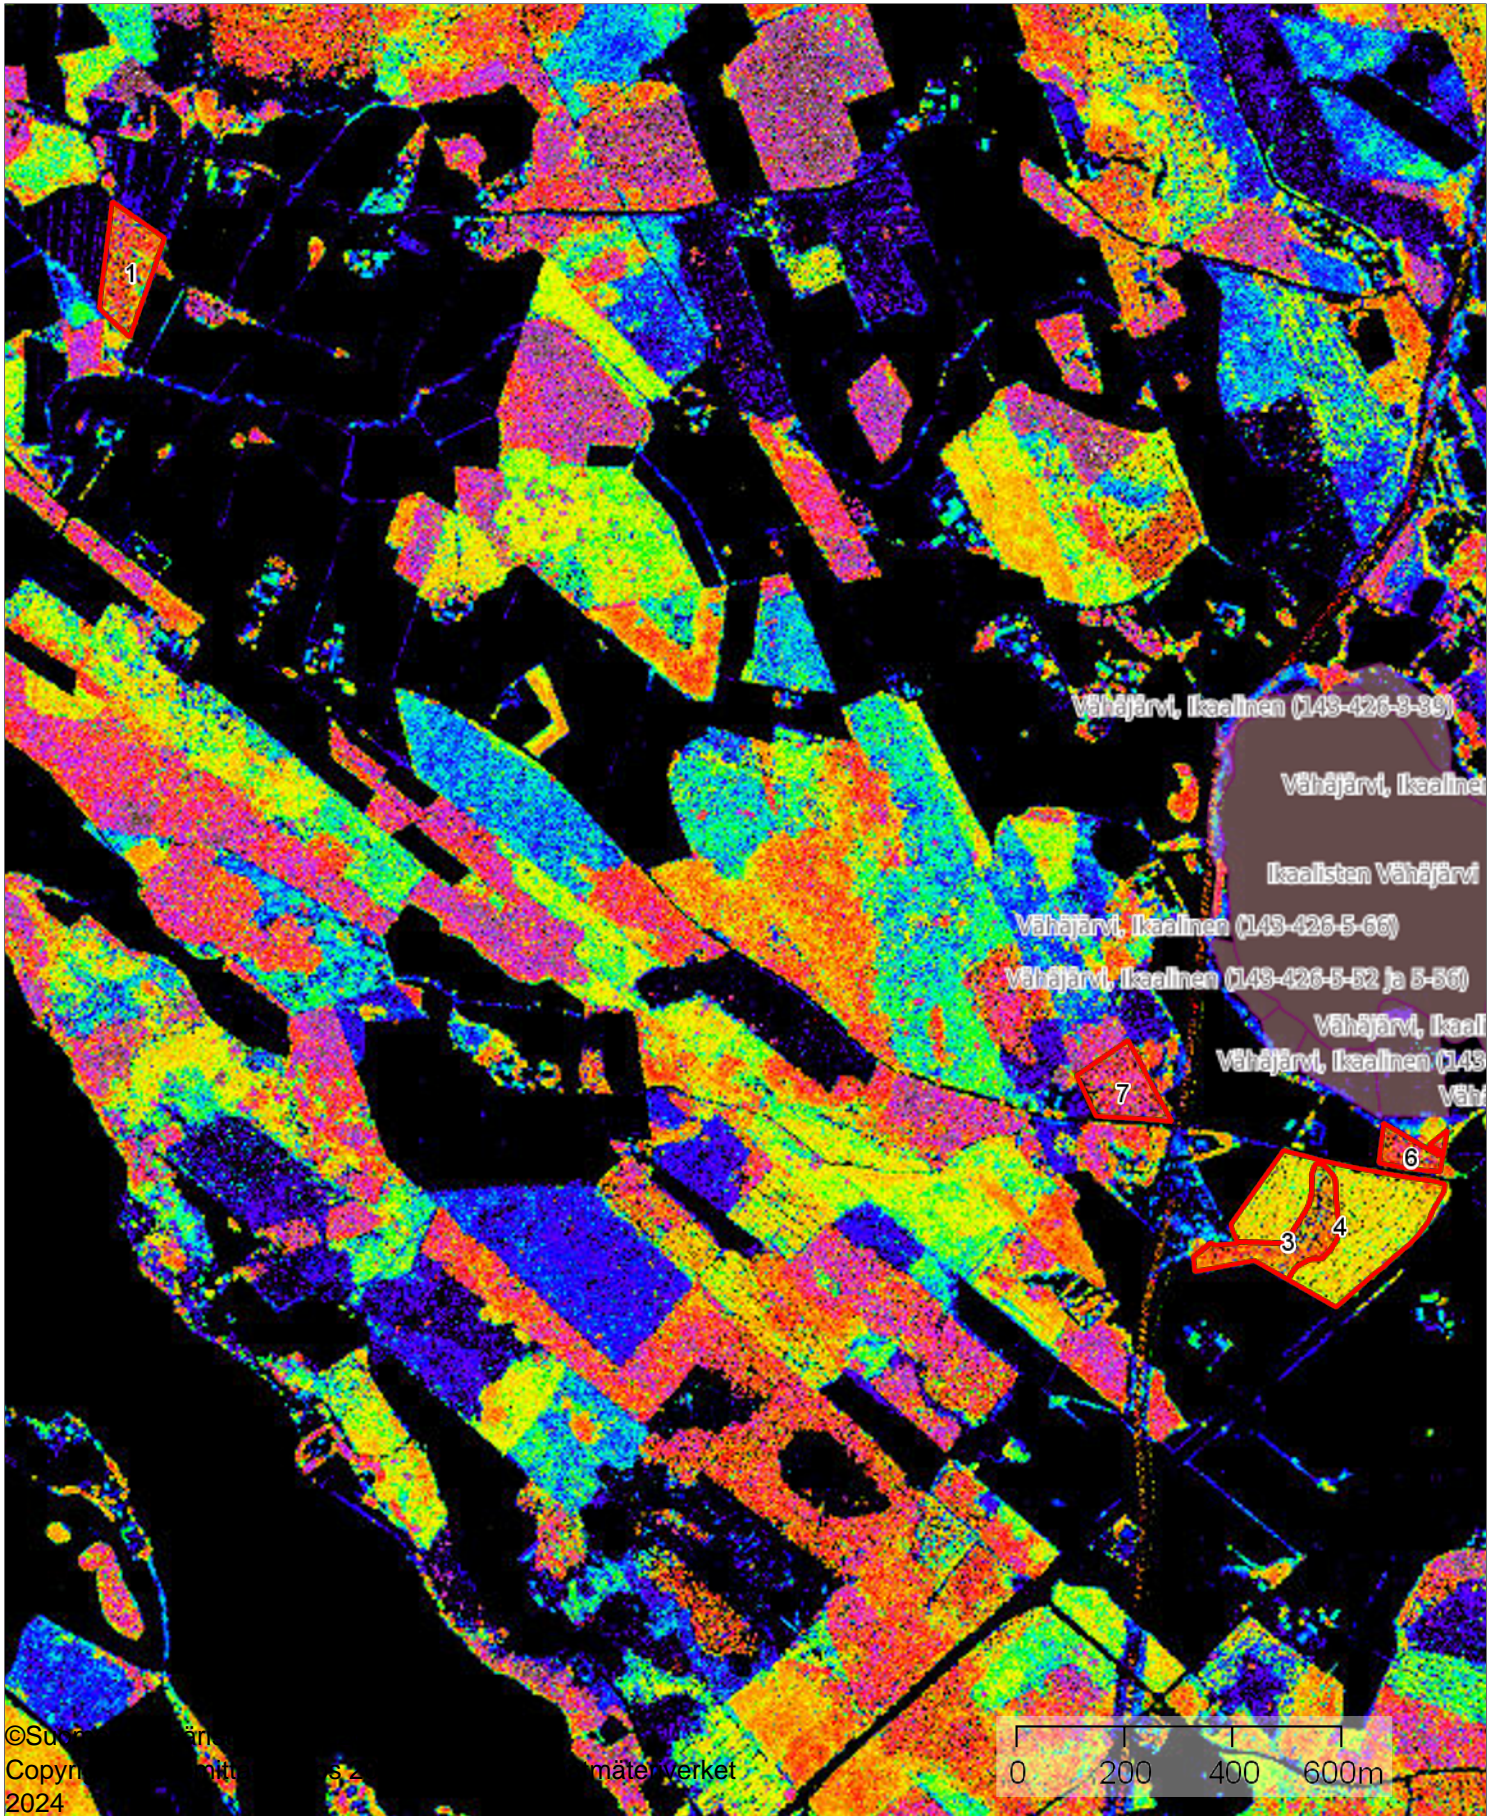

	1:14000		
Kiinteistö: Lehto 143-426-4-74		Koordinaatisto	ETRS-TM35FIN
		Keskipiste	(286217, 6866319)
		Tulostettu	9.6.2026

Latvuspintamalli 2020

1:14000

Kiinteistö: Lehto 143-426-4-74

Koordinaatisto

ETRS-TM35FIN

Keskipiste

(286173, 6866143)

Tulostettu

9.6.2026

Leimikko 2027

1:14000

Kiinteistö: Lehto 143-426-4-74

Koordinaatisto

ETRS-TM35FIN

Keskipiste

(286173, 6866782)

Tulostettu

9.6.2026

Hakkuut 1-5 vuoden kuluttua

- Ylispuiden poisto
- Ensiharvennus
- Energiapuuharvennus
- Yläharvennus
- Harvennus
- Avohakkuu
- Siemenpuuhakkuu
- Ojalinjahakkuu
- Suojuspuuhakkuu
- Kaistalehakkuu
- Verhopuuhakkuu
- Pienaukkohakkuu
- Poimintahakkuu
- Erikoishakkuu